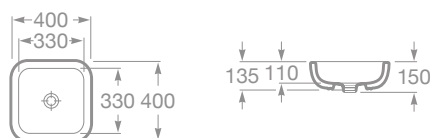

1. 732765U00U Umývadlová misa Urban NEW YORK 40 × 40 cm, s priepadom, 278,62 €