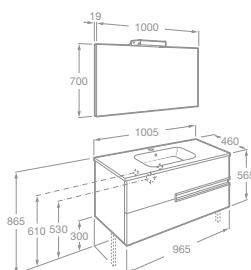

PACK VICTORIA-N

Nábytkové umývadlo

- ☐ 7855840806 Nábytková zostava 120 cm, skrinka so 4 zásuvkami, dvojumývadlom a zrkadlom s osvetlením, lesklý lak, biela, 1 296,47 €
- ☐ 7855840153 Nábytková zostava 120 cm, skrinka so 4 zásuvkami, dvojumývadlom a zrkadlom s osvetlením, lesklý lak, antracit, 1 296,47 €
- ☐ 7855840154 Nábytková zostava 120 cm, skrinka so 4 zásuvkami, dvojumývadlom a zrkadlom s osvetlením, textúra dreva, wenge, 1 296,47 €
- ☐ 7855840155 Nábytková zostava 120 cm, skrinka so 4 zásuvkami, dvojumývadlom a zrkadlom s osvetlením, textúra dreva, dub, 1 296,47 €
- ☐ 7816413001 Nohy, 30 cm, pre umývadlové skrinky a závesnú skrinku, jeden pár, chróm, nutné objednať zvlášť, 35,61 €

NOVINKA