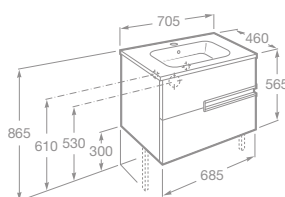

UNIK VICTORIA-N

Nábytkové umývadlo

- ☐ 7855830806 Nábytková zostava 120 cm, skrinka so 4 zásuvkami a dvojumývadlom, lesklý lak, biela, 1 112,14 €
- ☐ 7855830153 Nábytková zostava 120 cm, skrinka so 4 zásuvkami a dvojumývadlom, lesklý lak, antracit, 1 112,14 €
- ☐ 7855830154 Nábytková zostava 120 cm, skrinka so 4 zásuvkami a dvojumývadlom, textúra dreva, wenge, 1 112,14 €
- ☐ 7855830155 Nábytková zostava 120 cm, skrinka so 4 zásuvkami a dvojumývadlom, textúra dreva, dub, 1 112,14 €
- ☐ 7816413001 Nohy, 30 cm, pre umývadlové skrinky a závesnú skrinku, jeden pár, chróm, nutné objednať zvlášť, 35,61 €

NOVINKA