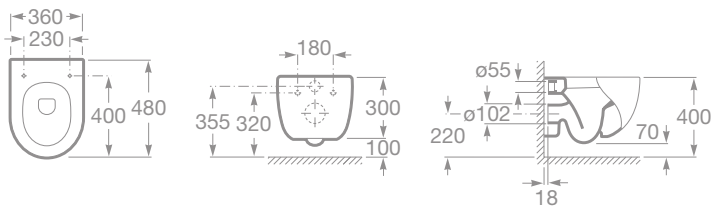

- 7346248000 Závesný klozet Compact, hlboké splachovanie, 197,17 €
- 78012AB004 Klozetová WC doska s poklopom, s nerezovými úchytmi, 58,59 €
- 78012AC004 Klozetová WC doska s poklopom – Softclose, s nerezovými úchytmi, 104,68 €