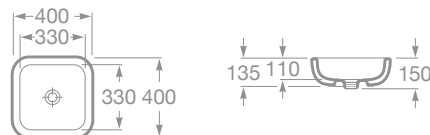

1. 732765L00U Umývadlová misa Urban LONDON 40 × 40 cm, s priepadom, 278,62 €