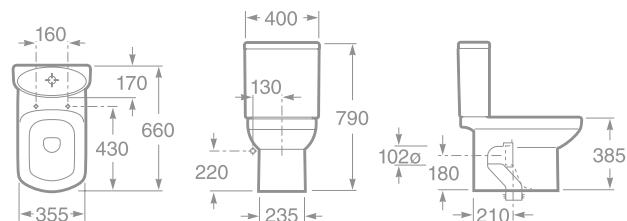

Séria Dama Senso končí k 1. 1. 2014. Objednávky prijímame do 1. 11. 2013.

Poznámka: K tejto sérii odporúčame umývadlový sifón Roca, viď strana 111.

Poznámka: Povrchová úprava maxiClean je v ponuke za príplatok 65,00 € bez DPH.