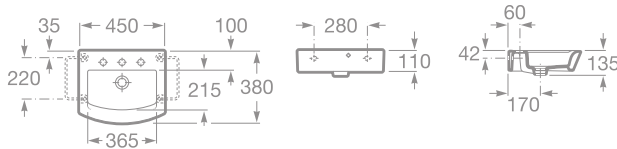

- ☒ 7327624000 Umývadličko 45 × 38 cm s inštalacnou súpravou, 121,33 €
- ☒ 7840597001 Chromovaný držiak na uterák 22 cm, 68,62 €