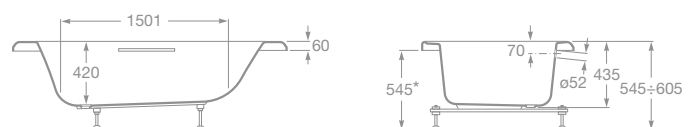

BORA BORA

Akrylátová vaňa

- 7247822001 Akrylátová vaňa 190 x 120 cm s madlami (chróm), kapacita 345 l, 1 180,77 €
- 724F006001 Madlo k vani (náhradný diel), 545,88 €
- 7506403010 Vaňový výpusť, 75,11 €

Poznámka: Výrobok je dodávaný vrátane nôh.

AMERICA

Akrylátová vaňa

- 7247552001 Akrylátová vaňa 180 x 100 cm s madlom (chróm), kapacita 250 l, 920,66 €
- 7291066000 Podhlavník, polyuretán, 96,72 €
- 7526804010 Madlo k vani (náhradný diel), 76,96 €
- 7506403010 Vaňový výpusť, 75,11 €

Poznámka: Výrobok je dodávaný vrátane nôh.