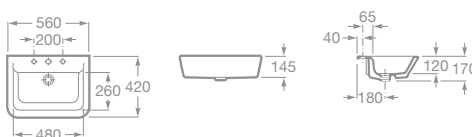

- 7327475000 Polozápuštné umývadlo 56 × 42 cm, vrátane inštaláčnej súpravy (7527004714), 115,73 €