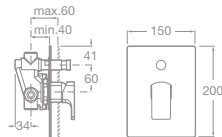

75A0601C00 Vaňová-sprchová páková podomietková batéria s prepínačom, chróm, 304,18 €