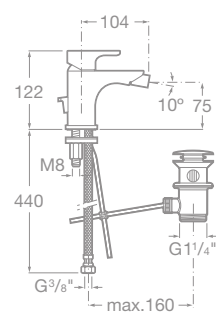

75A6009C00 Bidetová páková batéria s automatickou zátokou, funkcia Studený Štart, 77,35 €

NOVINKA