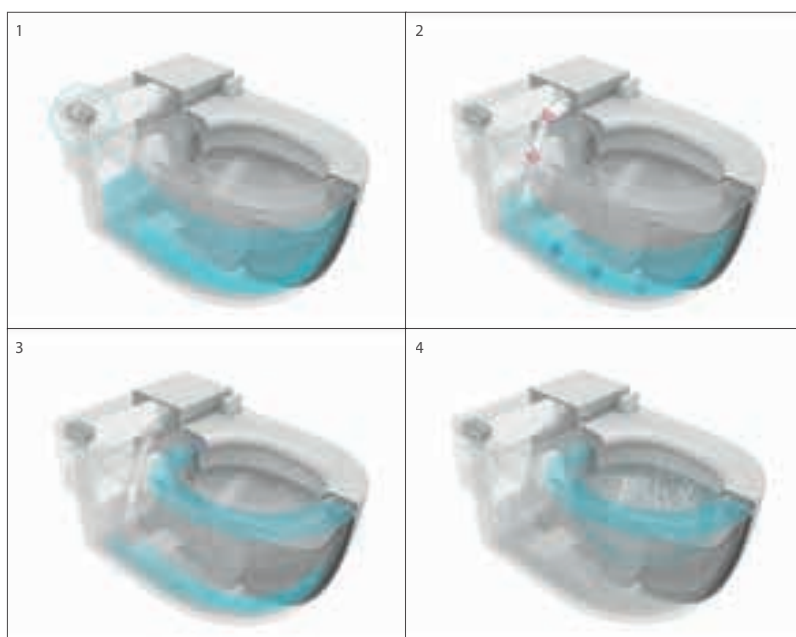

Nie je možné kompletovať s bidetovým poklopom.

IN-TANK MERIDIAN

Kúpeľňový komplet

Unikátny klozet

SVETOVÁ NOVINKA

Začína nová éra sveta kúpeľní! ROCA uvádza na trh revolučnú novinku, splachovací klozet In-Tank Meridian, ktorý nepotrebuje externú nádržku. Jednoduché, elegantné a hlavne ľahké riešenie pre každú toaletu. Obe verzie – stojace aj závesné WC – skrývajú dostatočnú zásobu vody vo vnútri keramiky. A samozrejme úplne v súlade s filozofiou lídra kúpeľňového trhu ide o splachovanie vysoko hygienické, úsporné i ekologické. Použití možno 4,5 alebo 3 litre vody, ale aj mimoriadne úsporné a tiché 2 litre pri nočnej prevádzke.