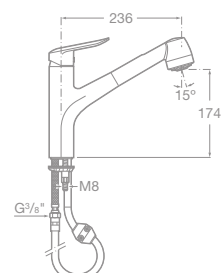

75A8127C00 Drezová stojančeková páková batéria s výsuvnou sprchou, chróm, 226,02 €