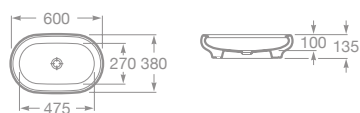

ORBITA
Umývadlová misa

- 7327223000 Umývadlová misa ORBITA 63 × 42 cm, bez priepadu, odporúča sa vysoká umývadlová stojančeková batéria alebo batéria nástenná, 302,24 €

FUEGO
Umývadlová misa

- 732722E000 Umývadlová misa FUEGO 49 × 39 cm, bez priepadu, odporúča sa vysoká umývadlová stojančeková batéria alebo batéria nástenná, 273,01 €