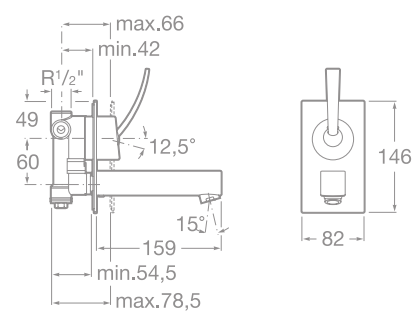

75A4746C00 Umývadlová nástenná páková podomietková batéria, chróm, 182,67 €