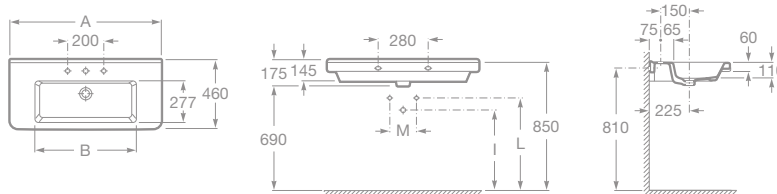

A	B
1000	600
850	570
700	560
650	560
600	510
550	460

	I (sifón)	L	M
závesný	570 sifón	610	150
stĺp	570 sifón	640	150
kryt na sifón	570 sifón	640	80
kryt na sifón S	570 sifón	640	150/80