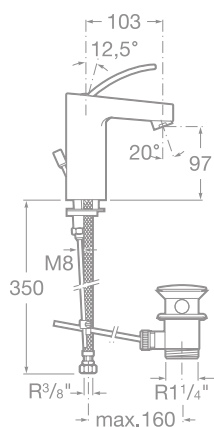

75A6046C00 Bidetová stojančeková páková batéria s automatickou zátkou, chróm, 147,10 €

75A3046C00 Umývadlová stojančeková páková batéria s automatickou zátkou, chróm, 144,86 €

75A3146C00 Umývadlová stojančeková páková batéria bez automatickej zátky, chróm, vhodná pre plytké umývadlá (Kalahari), 130,63 €