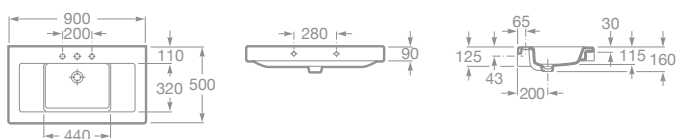

Umývadlo Urbi 3

Umývadlo Urbi 7

maxiClean

7327632000 Umývadlo 90 x 50 cm s inštalačnou súpravou, 196,27 €

7327631000 Umývadlo 110 x 50 cm s inštalačnou súpravou, 249,83 €

7327630000 Dvojumývadlo 130 x 50 cm s inštalačnou súpravou, 463,89 €