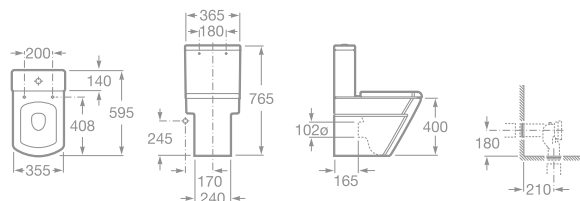

- 7342625000 WC misa kapotovaná kombi, hlboké splachovanie, vario odpad, vrátane inštalačnej súpravy, 188,60 €
- 7341625000 WC nádrž, armatúra Dual flush – 3/4,5 l, spodný ľavý prívod vody, 179,44 €
- 7801622004 Klozetová WC doska s poklopom – Softclose, 119,61 €