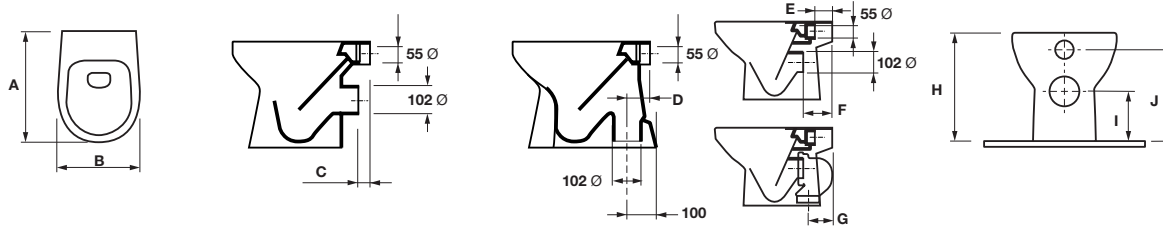

MONTÁŽNE ROZMERY

Samostatne stojace klozety

SÉRIA	REF.	Odpad	A	B	C	D	E	F	G	H	I	J
Meridian	347247	DUAL	520	360	-	-	90	95	90/150	400	180	355
The Gap	347477	DUAL	540	340	75	-	90	105	90	400	180	355
Khroma	347657	DUAL	610	390	-	-	-	125	110/210	400	180	355
Dama-N	347787	DUAL	520	360	-	-	90	95	90/130	385	180	355