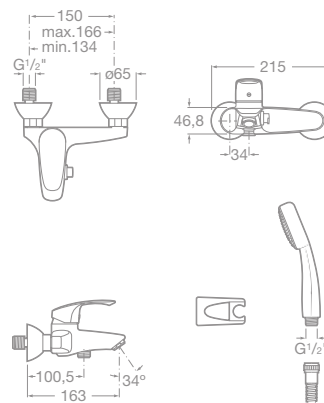

- * 75A0107C02 Vaňová páková batéria so sprchou, hadicou 1,7 m a držiakom, chróm, 143,81 €
- * 75A0207C00 Vaňová páková batéria bez príslušenstva, chróm, 113,41 €