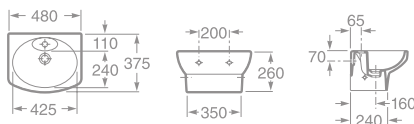

DAMA SENSO COMPACTO

Kúpeľňový komplet

maxiClean

total CLEAN

- 7327514000 Umývadielko 48 × 37,5 cm s inštaláčnou súpravou, s integrovaným krytom na sifón, 143,16 €
- 7840538000 Chrómovaný držiak na uterák 90 cm, 57,71 €