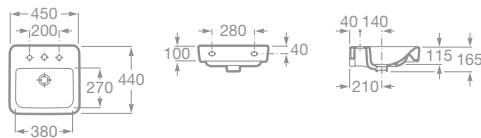

DAMA SENSO SQUARE

Umývadlá a nábytok

maxiClean

- 732751D000 Umývadielko 35 x 28 cm s inštalačnou súpravou, 96,19 €

- 732751T000 Umývadielko 45 x 44 cm s inštalačnou súpravou, 69,43 €
- 7337512000 Kryt na sifón s inštalačnou súpravou, 67,78 €
- 7337513000 Stĺp, 78,70 €