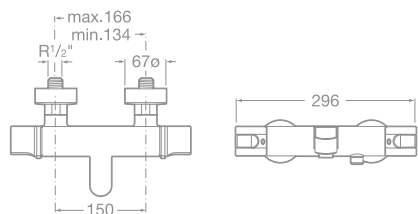

75A4646C00 Umývadlová podomietková trojtorvorová kohútiková batéria, s výtokom 180 mm, vhodná iba pre zamurovanie, chróm, 325,38 €

75A1146C00 Vaňová termostatická batéria so sprchou, hadicou 1,7 m a držiakom, chróm, 347,76 €