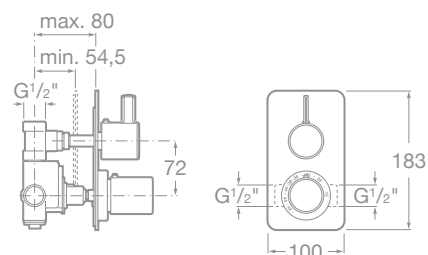

75A2960C00 Sprchová termostatická podomietková batéria,
chróm, 351,23 €
75A2860C00 Vaňová-sprchová termostatická podomietková
batéria s prepínačom, chróm, 441,07 €