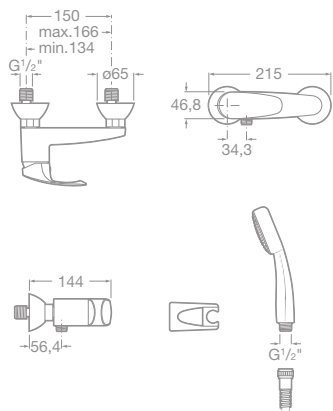

- * 75A2007C02 Sprchová páková batéria so sprchou,
  hadicou 1,5 m a držiakom, chróm, 127,51 €
- 75A2107C00 Sprchová páková batéria bez príslušenstva,
  chróm, 89,71 €