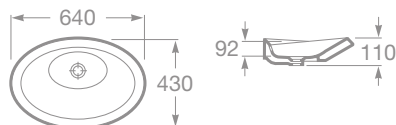

Poznámka: Zobrazená batéria nie je v ponuke.

7327227000 Umývadlová misa URBI 7, 60 x 40 cm, s priepadom, odporúča sa vysoká umývadlová stojančeková batéria alebo batéria nástenná, 165,54 €