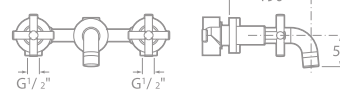

75A4643C00 Umývadlová nástenná trojtovorová kohútiková batéria, s výtokom 190 mm, vhodná iba pre ľahké priečky, chróm, 313,80 €

75A4543C00 Umývadlová nástenná trojtovorová kohútiková batéria, s výtokom 155 mm, vhodná iba pre ľahké priečky, chróm, 267,29 €