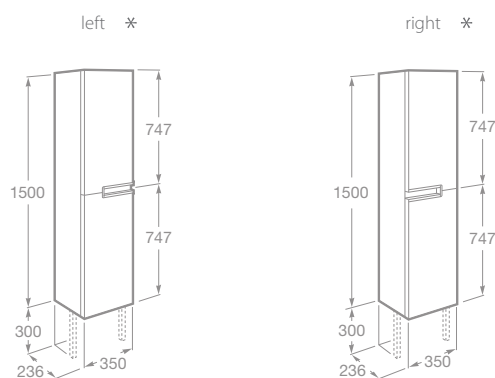

UNIK VICTORIA-N

Kúpeľňový nábytok

- ☐ 7856661806 Závesná skrinka 110 cm, pravá, lesklý lak, biela, 252,42 €
- ☐ 7856661153 Závesná skrinka 110 cm, pravá, lesklý lak, antracit, 252,42 €
- ☐ 7856661154 Závesná skrinka 110 cm, pravá, textúra dreva, wenge, 252,42 €
- ☐ 7856661155 Závesná skrinka 110 cm, pravá, textúra dreva, dub, 252,42 €
- ☐ 7856662806 Závesná skrinka 110 cm, ľavá, lesklý lak, biela, 252,42 €
- ☐ 7856662153 Závesná skrinka 110 cm, ľavá, lesklý lak, antracit, 252,42 €
- ☐ 7856662154 Závesná skrinka 110 cm, ľavá, textúra dreva, wenge, 252,42 €
- ☐ 7856662155 Závesná skrinka 110 cm, ľavá, textúra dreva, dub, 252,42 €
- ☐ 7816413001 Nohy, 30 cm, pre umývadlové skrinky a závesnú skrinku, 1 pár, chróm, nutné objednať zvlášť, 35,61 €

NOVINKA

- ☐ 7856660806 Závesná skrinka 150 cm, pravá/ľavá, lesklý lak, biela, 331,14 €
- ☐ 7856660153 Závesná skrinka 150 cm, pravá/ľavá, lesklý lak, antracit, 331,14 €
- ☐ 7856660154 Závesná skrinka 150 cm, pravá/ľavá, textúra dreva, wenge, 331,14 €
- ☐ 7856660155 Závesná skrinka 150 cm, pravá/ľavá, textúra dreva, dub, 331,14 €
- ☐ 7816413001 Nohy, 30 cm, pre umývadlové skrinky a závesnú skrinku, 1 pár, chróm, nutné objednať zvlášť, 35,61 €

NOVINKA