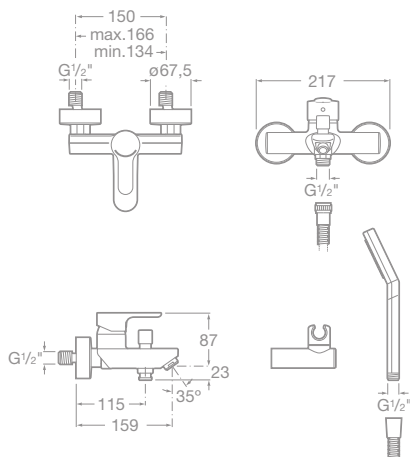

NOVINKA

75A0109C00 Vaňová nástenná páková batéria
so sprchovou sadou, 97,03 €

75A0209C00 Vaňová nástenná páková batéria
bez sprchovej sady, 85,81 €