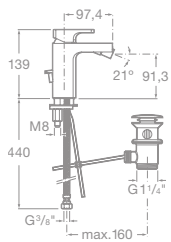

75A6001C00 Bidetová stojančeková páková batéria s automatickou zátkou, chróm, 266,39 €