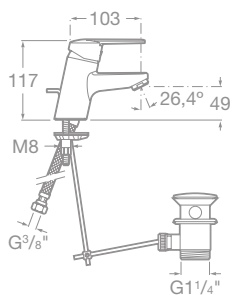

75A3025C00 Umývadlová stojančeková páková batéria s automatickou zátkou, chróm, 63,88 €

75A3125C00 Umývadlová stojanková páková batéria bez automatickej zátky, chróm, 53,91 €

75A6025C00 Bidetová stojančeková páková batéria s automatickou zátkou, chróm, 65,81 €