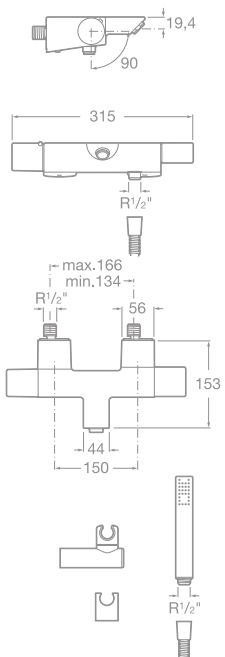

75A1147C00 Vaňová termostatická batéria so sprchou, hadicou 1,7 m a držiakom, chróm, 509,14 €

75A1347C00 Sprchová termostatická batéria so sprchou, hadicou 1,7 m a držiakom, chróm, 456,74 €

75A2847C00 Vaňová-sprchová termostatická podomietková batéria s prepínačom, chróm, 535,38 €

75A2947C00 Sprchová termostatická podomietková batéria, chróm, 430,53 €

75A2647C00 Vaňová termostatická batéria do vaňového sokla s výsuvnou sprchou 1,5 m, vrátane montážneho rámu, chróm, 1 201,80 €

75A2847C00