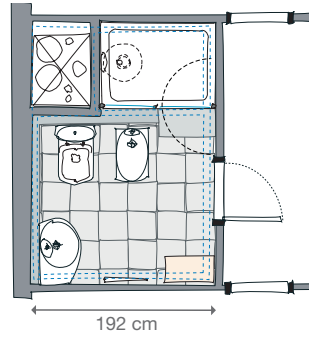

DAMA SENSO COMPACTO

Kúpeľňový komplet

Pôvodný stav panelákového jadra

192 cm

274 cm

192 cm

92 cm

274 cm