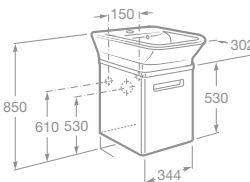

- ☐ 7856520575 Skrinka pod umývadielko 35 cm, dverné pánty vpravo, matná béžová, 315,66 €
- ☐ 7856520576 Skrinka pod umývadielko 35 cm, dverné pánty vpravo, matná biela, 315,66 €
- ☐ 7856520577 Skrinka pod umývadielko 35 cm, dverné pánty vpravo, matná fialová, 315,66 €
- ☒ 7816405001 Nohy, 18 cm, 1 pár, chróm, 77,95 €