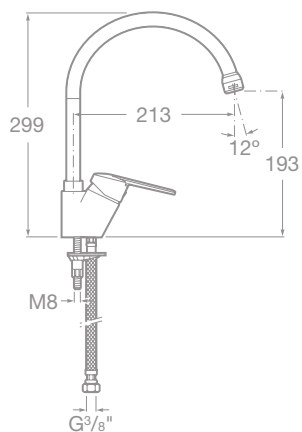

75A8425C00 Drezová stojančeková páková batéria s otočným výtokovým ramienkom, chróm, 75,95 €