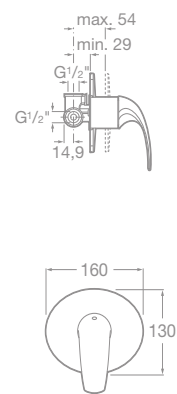

- 75A2268C00 Sprchová páková podomietková batéria, chróm,
  106,78 €