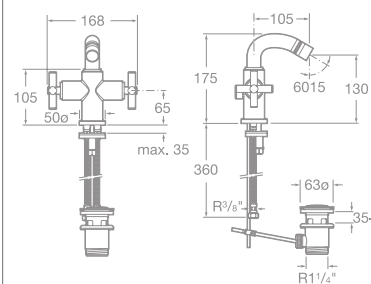

75A6043C00 Bidetová stojančeková kohútiková batéria s otočným výtokovým ramienkom a automatickou zátkou, chróm, 285,67 €