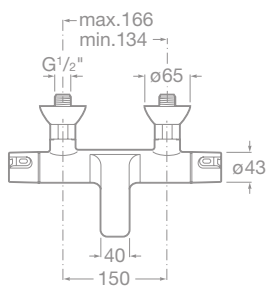

- * 75B1431C02 Príslušenstvo: sprchová hadica 1,7 m, ručná sprcha 5 funkcií, sprchová tyč, 105,03 €

75A1318C00 Sprchová termostatická batéria bez príslušenstva, chróm, 161,27 €

- * 75B1431C02 Príslušenstvo: sprchová hadica 1,7 m, ručná sprcha 5 funkcií, sprchová tyč, 105,03 €