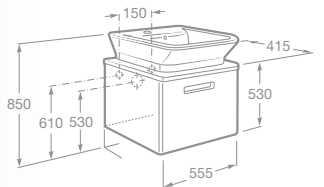

- ☐ 7856526575 Skrinka pod umývadlo 65 cm so zásuvkou, matná béžová, 596,24 €
- ☐ 7856526576 Skrinka pod umývadlo 65 cm so zásuvkou, matná biela, 596,24 €
- ☐ 7856526577 Skrinka pod umývadlo 65 cm so zásuvkou, matná fialová, 596,24 €
- ☐ 7816405001 Nohy, 18 cm, 1 pár, chróm, 77,95 €

- ☐ 7856525575 Skrinka pod umývadlo 60 cm so zásuvkou, matná béžová, 526,10 €
- ☐ 7856525576 Skrinka pod umývadlo 60 cm so zásuvkou, matná biela, 526,10 €
- ☐ 7856525577 Skrinka pod umývadlo 60 cm so zásuvkou, matná fialová, 526,10 €
- ☐ 7816405001 Nohy, 18 cm, 1 pár, chróm, 77,95 €

- ☐ 7856524575 Skrinka pod umývadlo 55 cm so zásuvkou, matná béžová, 455,94 €
- ☐ 7856524576 Skrinka pod umývadlo 55 cm so zásuvkou, matná biela, 455,94 €
- ☐ 7856524577 Skrinka pod umývadlo 55 cm so zásuvkou, matná fialová, 455,94 €
- ☐ 7816405001 Nohy, 18 cm, 1 pár, chróm, 77,95 €

- ☐ 7856523575 Skrinka pod umývadlo 50 cm so zásuvkou, matná béžová, 420,89 €
- ☐ 7856523576 Skrinka pod umývadlo 50 cm so zásuvkou, matná biela, 420,89 €
- ☐ 7856523577 Skrinka pod umývadlo 50 cm so zásuvkou, matná fialová, 420,89 €
- ☐ 7816405001 Nohy, 18 cm, 1 pár, chróm, 77,95 €

- ☐ 7856522575 Skrinka pod umývadlo 45 cm, dverné pánty vpravo, matná béžová, 385,80 €
- ☐ 7856522576 Skrinka pod umývadlo 45 cm, dverné pánty vpravo, matná biela, 385,80 €
- ☐ 7856522577 Skrinka pod umývadlo 45 cm, dverné pánty vpravo, matná fialová, 385,80 €
- ☐ 7816405001 Nohy, 18 cm, 1 pár, chróm, 77,95 €

Poznámka: Skrinky sú dodávané vrátane sifónu.