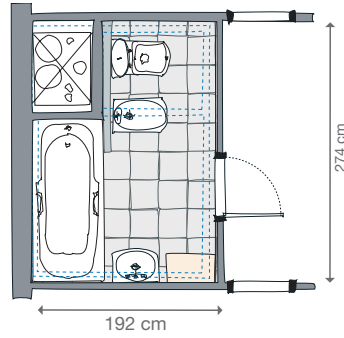

DAMA SENSO COMPACTO

Kúpeľňový komplet

Pôvodný stav panelákového jadra

192 cm

274 cm

192 cm

92 cm

274 cm