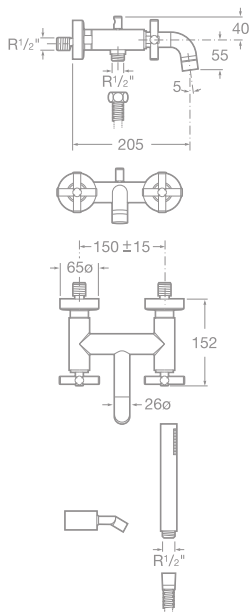

75A0143C00 Vaňová kohútiková batéria so sprchou, hadicou 1,75 m a držiakom, chróm, 370,29 €

7505714600 Držiak ručnej sprchy (náhradný diel), 33,75 €