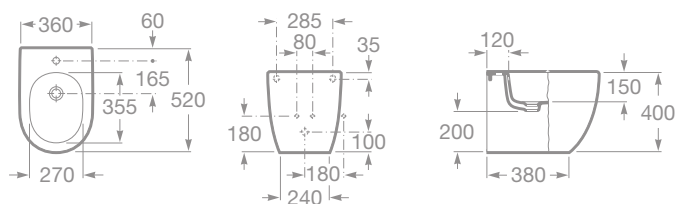

- 7357247000 Bidet stojaci kapotovaný Compact, vrátane inštalačnej súpravy, 150,29 €
- 78062AB004 Poklop bidetu Compact, s nerezovými úchytmí, 59,79 €
- 78062AC004 Poklop bidetu Compact – Softclose, s nerezovými úchytmí, 106,56 €