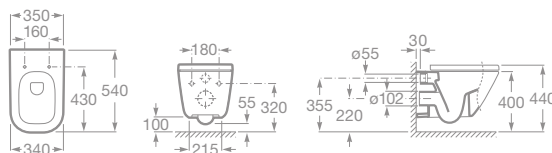

- 7346477000 Závesný klozet, hlboké splachovanie, 163,13 €
- 7801470004 Klozetová WC doska s poklopom, s nerezovými úchytmi, 60,64 €
- 7801472004 Klozetová WC doska s poklopom, s nerezovými úchytmi, Softclose, 113,42 €