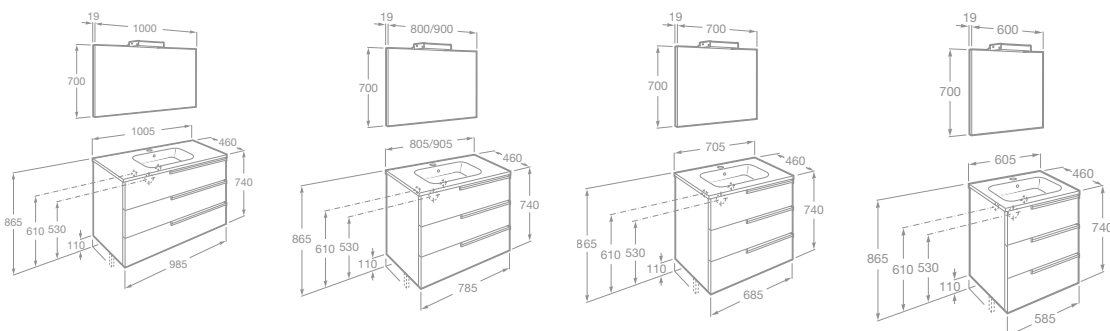

PACK VICTORIA-N FAMILY

Nábytkové umývadlo

- ☐ 7855845806 Nábytková zostava 120 cm, skrinka so 6 zásuvkami, umývadlom a zrkadlom s osvetlením, lesklý lak, biela, 1 433,93 €
- ☐ 7855845153 Nábytková zostava 120 cm, skrinka so 6 zásuvkami, umývadlom a zrkadlom s osvetlením, lesklý lak, antracit, 1 433,93 €
- ☐ 7855845154 Nábytková zostava 120 cm, skrinka so 6 zásuvkami, umývadlom a zrkadlom s osvetlením, textúra dreva, wenge, 1 433,93 €
- ☐ 7855845155 Nábytková zostava 120 cm, skrinka so 6 zásuvkami, umývadlom a zrkadlom s osvetlením, textúra dreva, dub, 1 433,93 €
- ☐ 7816555001 Nohy, 11 cm, pre Victoria N Family umývadlové skrinky, 1 pár, chróm, nutné objednať zvlášť, 35,93 €

NOVINKA