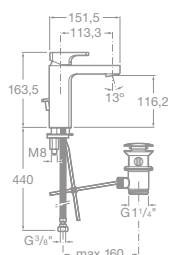

75A3001C00 Umývadlová stojančeková páková batéria s automatickou zátkou, chróm, 244,76 €

75A3201C00 Umývadlová stojančeková páková batéria bez automatickej zátky, chróm, 233,08 €