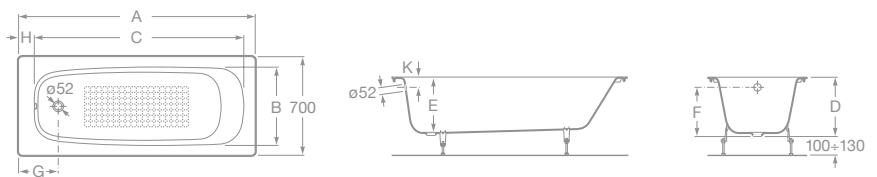

- 7212911001 Liatinová vaňa 170 x 70 cm, antislip, 532,32 €
- 7212912001 Liatinová vaňa 160 x 70 cm, antislip, 492,01 €
- 7212913001 Liatinová vaňa 150 x 70 cm, antislip, 481,03 €
- 7212914001 Liatinová vaňa 140 x 70 cm, antislip, 451,69 €
- 7211506001 Liatinová vaňa 120 x 70 cm, 437,05 €
- 7211507001 Liatinová vaňa 100 x 70 cm, 422,41 €
- 7212901001 Liatinová vaňa 170 x 70 cm, bez antislipu, 555,52 €
- 7212902001 Liatinová vaňa 160 x 70 cm, bez antislipu, 511,08 €
- 7212903001 Liatinová vaňa 150 x 70 cm, bez antislipu, 497,74 €
- 7212904001 Liatinová vaňa 140 x 70 cm, bez antislipu, 471,08 €
- 7506401710 Vaňový výpusť, 134,85 €
- 7150412330 Nohy k vani Continental, 26,88 €

Poznámka: Materiál 5,5 mm liatina, 1,5 mm smalt.

A	B	C	D	E	F	G	H	K	Litr
1700	570	1530	420	400	350	285	100	70	182
1600	570	1430	420	400	350	285	100	70	170
1500	570	1330	420	400	350	285	100	70	161
1400	560	1230	420	400	350	285	100	70	144
1200	550	1050	390	370	330	260	75	60	117
1000	550	850	390	370	330	260	75	60	95