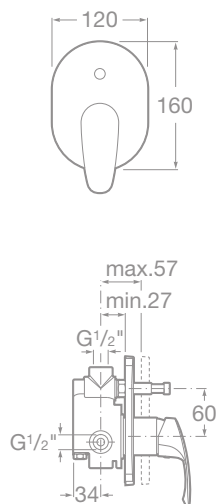

- 75A0607C00 Vaňová-sprchová páková podomietková batéria s prepínačom, chróm, 160,06 €