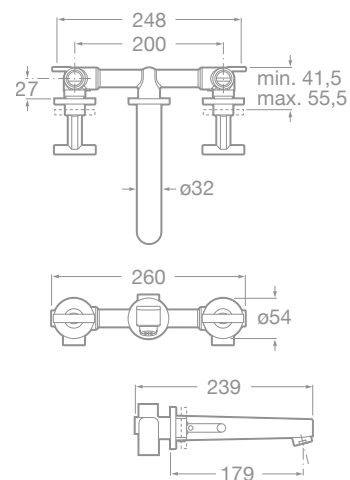

75A4646C00 Umývadlová podomietková trojtorvorová kohútiková batéria, s výtokom 180 mm, vhodná iba pre zamurovanie, chróm, 325,38 €