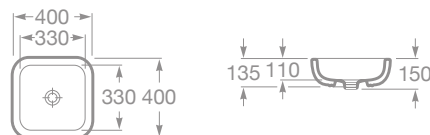

1. 732765R00U Umývadlová misa Urban RIO 40 × 40 cm, s priepadom, 278,62 €