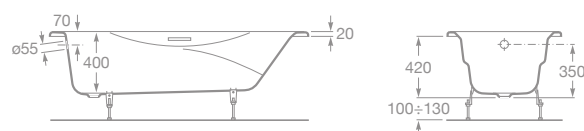

A	B	C	D	Litr
1700	750	1513	630	185
1600	750	1413	630	171
1500	750	1313	630	165
1700	700	1513	580	178
1600	700	1413	580	162