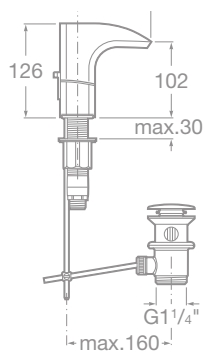

75A4450C00 Umyvadlová stojančeková trojotvorová batéria s automatickou zátkou, chróm, 335,22 €