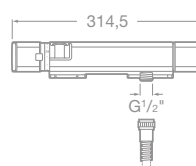

75A1350C00 Sprchová termostatická batéria so sprchou, hadicou 1,7 m a držiakom, chróm, 368,58 €