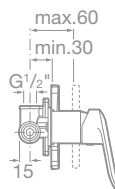

75A2227C00 Sprchová páková podomietková batéria, chróm, 113,25 €