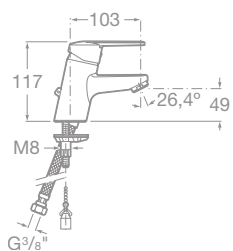

75A3025C00 Umývadlová stojančeková páková batéria s automatickou zátkou, chróm, 63,88 €

75A3125C00 Umývadlová stojanková páková batéria bez automatickej zátky, chróm, 53,91 €

75A6025C00 Bidetová stojančeková páková batéria s automatickou zátkou, chróm, 65,81 €