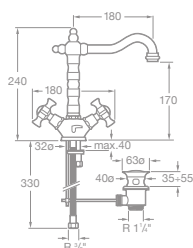

75072119A0 Umývadlová stojančeková batéria s otočným výtokovým ramienkom a automatickou zátkou, chróm, 222,11 €