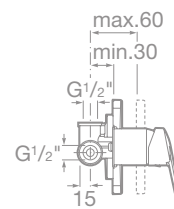

- 75A2225C00 Sprchová páková podomietková batéria, chróm, 76,38 €