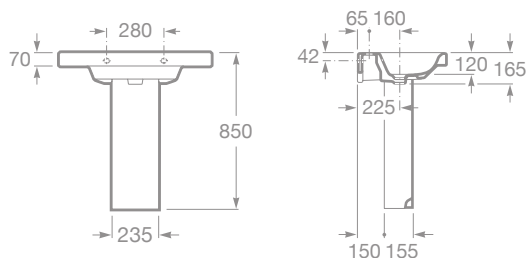

- ☐ 7337650000 Stĺp*, 164,57 €
- ☐ 7337652000 Kryt na sifón s inštalačnou súpravou, 135,32 €
- ☐ *Poznámka: Potrebne doobjednať fixačný set do podlahy 7527003310 (nie je súčasťou dodávky), 2,01 €