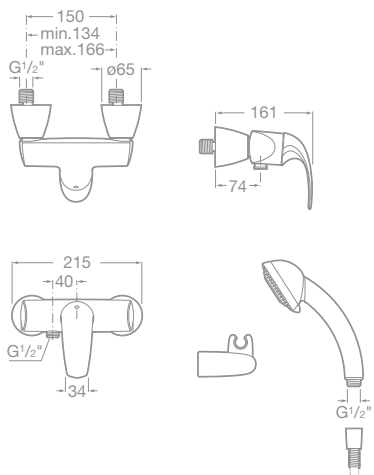

- 75A2068C00 Sprchová páková batéria so sprchou,
  hadicou 1,5 m a držiakom, chróm, 207,17 €
- 75A2168C00 Sprchová páková batéria bez príslušenstva,
  chróm, 169,66 €