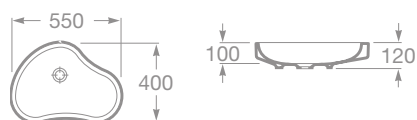

Poznámka: Zobrazená batéria nie je v ponuke.

Poznámka: K umývadlovým misám Urban odporúčame umývadlový sifón Roca, viď strana 111.
Povrchová úprava maxiClean je v ponuke za príplatok 65,00 € bez DPH.