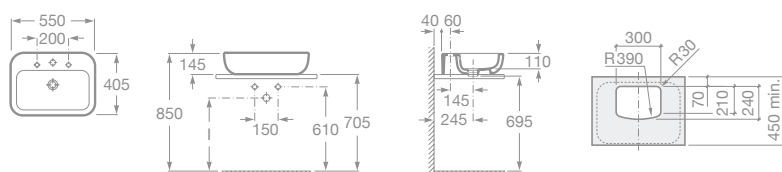

- ☐ 7327653000 Umývadlová misa 55 x 40,5 cm, s priepadom, 192,43 €