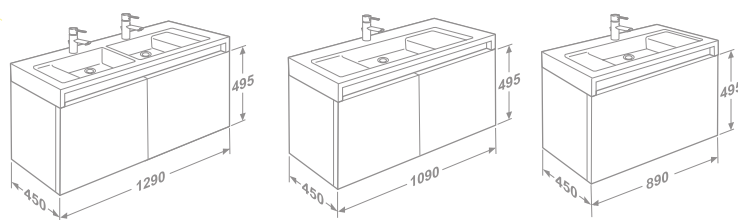

Poznámka: K tejto sérii odporúčame umývadlový sifón Roca, viď strana 111.

Povrchová úprava maxiClean je v ponuke za príplatok 65,00 € bez DPH.

STRATUM

Nábytkové umývadlá

- 7856225000 Zrkadlo s osvetlením 130 × 60 cm, 801,26 €
- 7856224000 Zrkadlo s osvetlením 110 × 60 cm, 729,82 €
- 7856223000 Zrkadlo s osvetlením 90 × 60 cm, 705,98 €
- 7856222606 Skrinka 129 × 49,5 × 45 cm pod umývadlo 130 cm, vrátane osvetlenia, lesklý lak, biela, 1 294,53 €
- 7856222609 Skrinka 129 × 49,5 × 45 cm pod umývadlo 130 cm, vrátane osvetlenia, dyha dub, 1 294,53 €
- 7856222622 Skrinka 129 × 49,5 × 45 cm pod umývadlo 130 cm, vrátane osvetlenia, dyha orech, 1 294,53 €
- 7856221606 Skrinka 109 × 49,5 × 45 cm pod umývadlo 110 cm, vrátane osvetlenia, lesklý lak, biela, 1 382,98 €
- 7856221609 Skrinka 109 × 49,5 × 45 cm pod umývadlo 110 cm, vrátane osvetlenia, dyha dub, 1 202,67 €
- 7856221622 Skrinka 109 × 49,5 × 45 cm pod umývadlo 110 cm, vrátane osvetlenia, dyha orech, 1 202,67 €
- 7856220606 Skrinka 89 × 49,5 × 45 cm pod umývadlo 90 cm, vrátane osvetlenia, lesklý lak, biela, 1 049,61 €
- 7856220609 Skrinka 89 × 49,5 × 45 cm pod umývadlo 90 cm, vrátane osvetlenia, dyha dub, 913,54 €
- 7856220622 Skrinka 89 × 49,5 × 45 cm pod umývadlo 90 cm, vrátane osvetlenia, dyha orech, 913,54 €
- 7848127000 Fólia proti oroseniu zrkadla 50 × 35 cm pre zrkadlo Stratum (viac na str. 73), 50,73 €