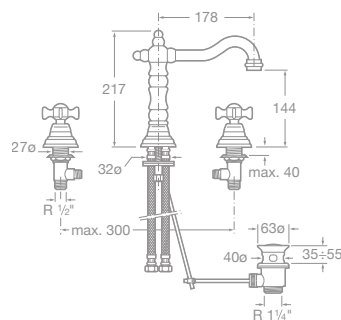

75072120A0 Umývadlová stojančeková trojtvorová batéria s automatickou zátkou, chróm, 257,25 €