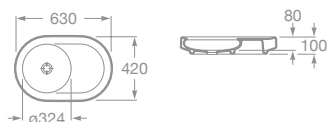

ORBITA
Umývadlová misa

- 7327223000 Umývadlová misa ORBITA 63 × 42 cm, bez priepadu, odporúča sa vysoká umývadlová stojančeková batéria alebo batéria nástenná, 302,24 €

FUEGO
Umývadlová misa

- 732722E000 Umývadlová misa FUEGO 49 × 39 cm, bez priepadu, odporúča sa vysoká umývadlová stojančeková batéria alebo batéria nástenná, 273,01 €