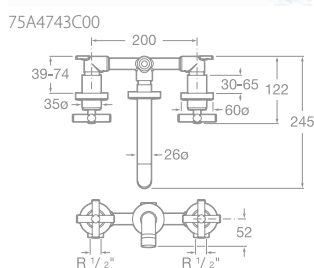

75A4443C00 Umývadlová stojančeková trojtovorová kohútiková batéria s otočným výtokovým ramienkom a automatickou zátkou, chróm, 330,22 €

75A4743C00 Umývadlová nástenná trojtovorová kohútiková batéria, s výtokom 190 mm, vhodná iba na zamurovanie, chróm, 251,61 €