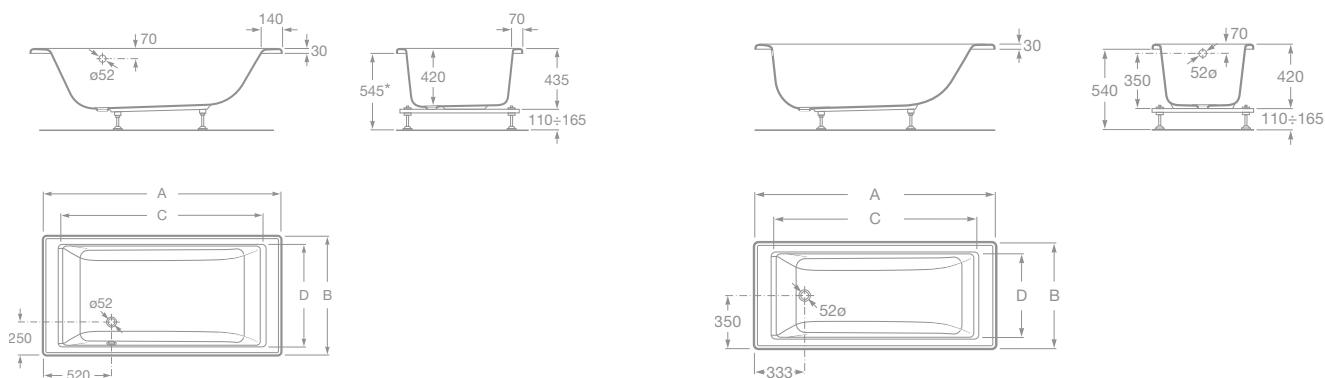

Poznámka: Výrobok je dodávaný vrátane nôh.

A	B	C	D	Litr
1800	900	1520	760	250
1700	800	1420	660	216
1600	700	1350	560	250
1700	700	1450	560	185

DAMA SENSO

Akrylátová vaňa

7247606000 Akrylátová vaňa 170 x 80 cm, 461,85 €