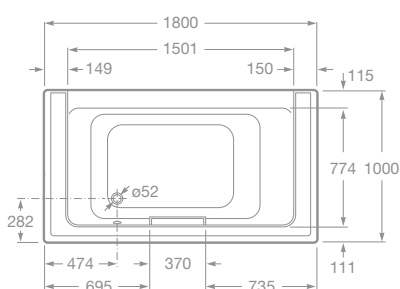

BORA BORA

Akrylátová vaňa

- 7247822001 Akrylátová vaňa 190 x 120 cm s madlami (chróm), kapacita 345 l, 1 180,77 €
- 724F006001 Madlo k vani (náhradný diel), 545,88 €
- 7506403010 Vaňový výpusť, 75,11 €

Poznámka: Výrobok je dodávaný vrátane nôh.

AMERICA

Akrylátová vaňa

- 7247552001 Akrylátová vaňa 180 x 100 cm s madlom (chróm), kapacita 250 l, 920,66 €
- 7291066000 Podhlavník, polyuretán, 96,72 €
- 7526804010 Madlo k vani (náhradný diel), 76,96 €
- 7506403010 Vaňový výpusť, 75,11 €

Poznámka: Výrobok je dodávaný vrátane nôh.