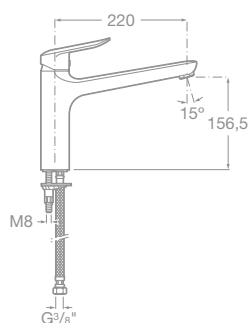

75A8627C00 Drezová stojančeková páková batéria, chróm, 204,04 €