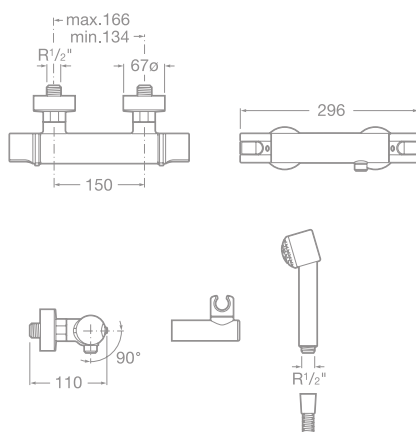

75A2246C00 Sprchová páková podomietková batéria, chróm,
108,20 €