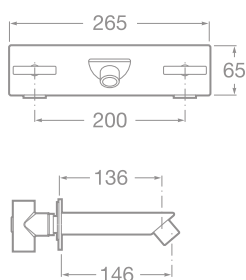

75A4747C00 Umývadlová nástenná kohútiková podomietková batéria, chróm, 389,40 €