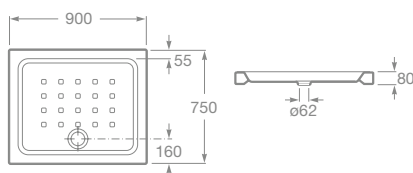

A	B
374791..0	900	750
374790..0	900	900
374793..0	800	800
374796..0	700	700