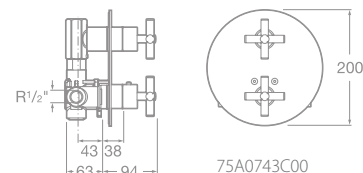

75A0743C00