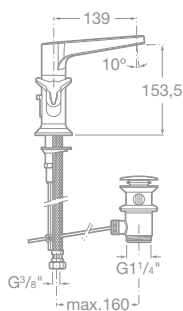

75A3044C00 Umývadlová stojančeková kohútiková batéria s automatickou zátkou, chróm, 266,02 €