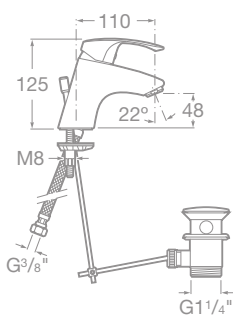

- * 75A0107C02 Vaňová páková batéria so sprchou, hadicou 1,7 m a držiakom, chróm, 143,81 €
- * 75A0207C00 Vaňová páková batéria bez príslušenstva, chróm, 113,41 €