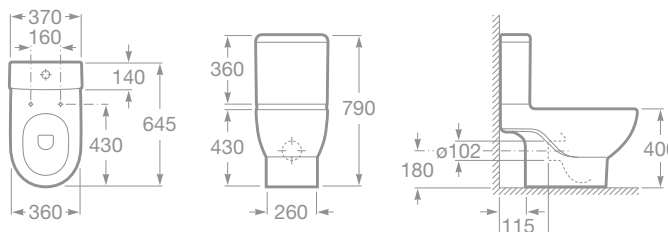

- ☒ 7342247000 WC misa kombi, hlboké splachovanie, vario odpad, vrátane inštalačnej súpravy, 186,16 €
- ☐ 7341240000 WC nádrž, armatúra Dual flush – 3/6 alebo 3/4,5 l (nastaviteľná), spodný ľavý prívod vody, 172,91 €
- ☒ 78012A0004 Klozetová WC doska s poklopom, s nerezovými úchytmí, 58,59 €
- ☒ 78012A2004 Klozetová WC doska s poklopom – Softclose, s nerezovými úchytmí, 104,68 €