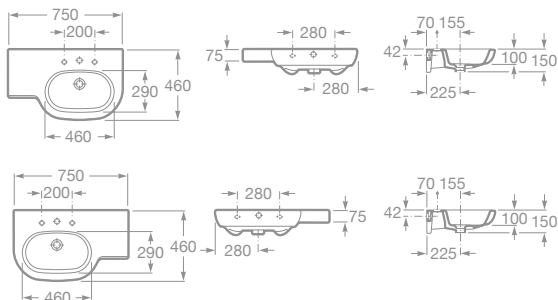

- 732724L000 Umývadlo 75 × 46 cm s odkladacou plochou vpravo, s inštaláčnou súpravou, 165,30 € *
- 732724R000 Umývadlo 75 × 46 cm s odkladacou plochou vľavo, s inštaláčnou súpravou, 165,30 € *
- 7337241000 Kryt na sifón s inštaláčnou súpravou, 64,13 €
- 7337240000 Stĺp, 81,83 €
- 7816291001 Držiak na uteráky 28 cm, chróm, 45,82 €
- 7387240000 Bočný nadstavec, keramika, 81,44 €