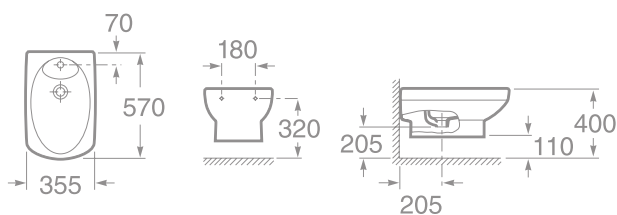

- 7357515000 Závěsný bidet, 193,96 €
- 7806511004 Poklop bidetu, 57,56 €