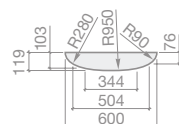

LONG ISLAND

Nábytkové umývadlá

Poznámka: Povrchová úprava maxiClean je v ponuke za príplatok 65,00 € bez DPH.

K nábytkovým umývadlám Cala a Long Island odporúčame umývadlový sifón 7506403100.