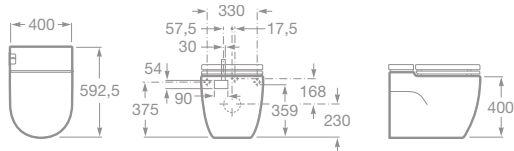

IN-TANK MERIDIAN

Kúpeľňový komplet

- 7893303000 IN TANK stojace WC, voda na splachovanie vnútri keramiky (nie v nádržke), splachovanie 4,5/3 l, tlačítko na nočné splachovanie 2 l; vrátane WC dosky s poklopom, Softclose