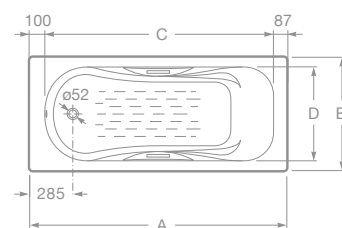

MALIBU

Liatinová vaňa

- 7230960000 Liatinová vaňa 170 x 75 cm, antislip, 581,55 €
- 7230970001 Liatinová vaňa 170 x 75 cm s držadlami (chróm), antislip, 642,51 €
- 72309A0000 Liatinová vaňa 170 x 75 cm, bez madiel a antislipu, 612,99 €
- 7231060000 Liatinová vaňa 160 x 75 cm, antislip, 565,25 €
- 7233350001 Liatinová vaňa 170 x 70 cm s držadlami (chróm), antislip, 614,05 €
- 7233390000 Liatinová vaňa 170 x 70 cm, bez madiel a antislipu, 592,14 €
- 7231060000 Liatinová vaňa 160 x 75 cm, antislip, 532,72 €
- 7231070001 Liatinová vaňa 160 x 75 cm s držadlami (chróm), antislip, 597,79 €
- 7233460000 Liatinová vaňa 160 x 70 cm, antislip, 516,46 €
- 7233450001 Liatinová vaňa 160 x 70 cm s držadlami (chróm), antislip, 561,20 €
- 7231560000 Liatinová vaňa 150 x 75 cm, antislip, 508,33 €
- 7231570001 Liatinová vaňa 150 x 75 cm s držadlami (chróm), antislip, 569,35 €
- 72315A0000 Liatinová vaňa 150 x 75 cm, bez madiel a antislipu, 534,94 €
- 7506401710 Vaňový výpusť, 134,85 €
- 752680301Y Držadlá, 57,31 €
- 7150412330 Nohy k vani Malibu, 26,88 €

Poznámka: Materiál 6 mm liatina, 1,5 mm smalt.