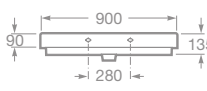

LONG ISLAND

Nábytkové umývadlá

Poznámka: Povrchová úprava maxiClean je v ponuke za príplatok 65,00 € bez DPH.

K nábytkovým umývadlám Cala a Long Island odporúčame umývadlový sifón 7506403100.