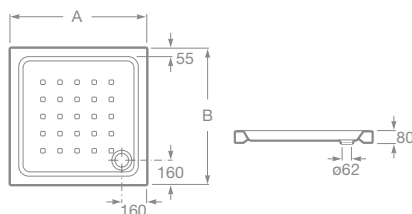

1. 7374790000 Sprchová vanička štvorcová 90 × 90 cm, 200,13 €
   7374793000 Sprchová vanička štvorcová 80 × 80 cm, 153,25 €
   7374796000 Sprchová vanička štvorcová 70 × 70 cm, 132,96 €
   7374791000 Sprchová vanička obdĺžniková 90 × 75 cm, 194,19 €
   7290670000 Nohy, 52,84 €
   2.9498.3.000.000.1 Sifón pre akrylátové sprchové vaničky 60/40 mm, nerezová krytka, prietok 33 l/min., 16,28 €