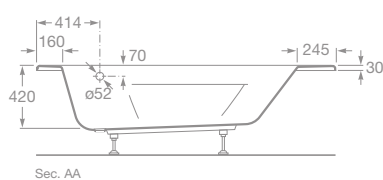

NOVARA

Akrylátová vaňa

- 7247648001 Akrylátová rohová vaňa s držadlom, 150 × 150 cm, kapacita 332 l, 934,60 €
- 7259646001 Čelný panel, povrch imitácia dreva, držiak na uteráky, 1 169,75 €
- 7526805100 Madlo k vani (náhradný diel), 151,67 €
- 7506403010 Vaňový výpusť, 75,11 €

Poznámka: Výrobok je dodávaný vrátane nôh.