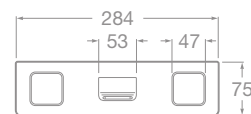

75A4550C00 Umývadlová nástenná trojotvorová batéria, chróm, 348,16 €