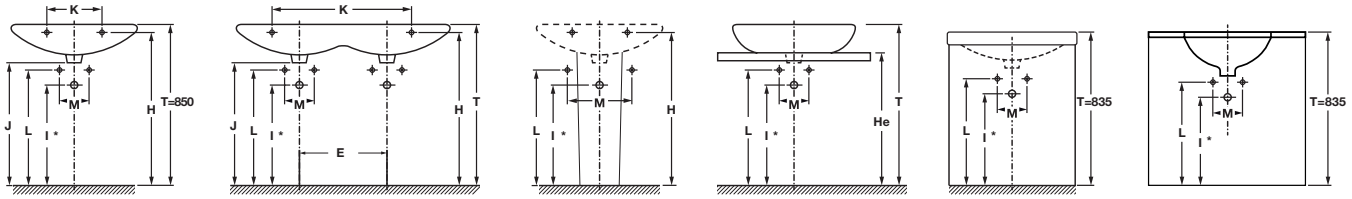

MONTÁŽNE ROZMERY

Umývadielka

UMÝVADIELKA

SÉRIA	REF.	ROZMERY
DAMA SENSO SQUARE umývadielko	32751D	350 × 280
DAMA SENSO SQUARE umývadielko	32751T	450 × 440
GAP umývadielko	327478	400 × 320
GAP umývadielko	327479	340 × 320
GAP rohové umývadielko	32747R	480 × 480
DAMA SENSO COMPACTO umývadielko	327514	480 × 375
HALL umývadielko	325883	500 × 250
HALL umývadielko	327624	450 × 580
HALL rohové umývadielko L	327623	350 × 430
HALL rohové umývadielko R	327622	350 × 431

NÁSTENNÉ RIEŠENIA

T	H	J	K	I	L	M
850	810	710	190	570	610	150
850	810	690	280	570	610	150
850	810	680	200	570	640	150
850	810	680	200	570	640	150
850	780	675	185 od rohu	530-570	640	80 (60 od rohu)
850	780	675	200	530	610	150
850	800	700	375	570	650	150
850	810	715	280	560	640	150
850	810	720	165 (70 od zdi)	570	650	80
850	810	720	166 (70 od zdi)	570	650	80

NÁSTENNÉ RIEŠENIA S POLOSTĽPOM

T	H	J	I	L	M
850	810	710	570	610	150
850	810	690	570	610	80
850	810	680	570	640	80
850	810	680	570	640	80
-	-	-	-	-	-
-	-	-	-	-	-
-	-	-	-	-	-
-	-	-	-	-	-
-	-	-	-	-	-