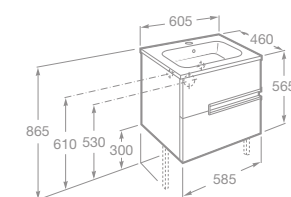

UNIK VICTORIA-N

Nábytkové umývadlo

- ☐ 7855830806 Nábytková zostava 120 cm, skrinka so 4 zásuvkami a dvojumývadlom, lesklý lak, biela, 1 112,14 €
- ☐ 7855830153 Nábytková zostava 120 cm, skrinka so 4 zásuvkami a dvojumývadlom, lesklý lak, antracit, 1 112,14 €
- ☐ 7855830154 Nábytková zostava 120 cm, skrinka so 4 zásuvkami a dvojumývadlom, textúra dreva, wenge, 1 112,14 €
- ☐ 7855830155 Nábytková zostava 120 cm, skrinka so 4 zásuvkami a dvojumývadlom, textúra dreva, dub, 1 112,14 €
- ☐ 7816413001 Nohy, 30 cm, pre umývadlové skrinky a závesnú skrinku, jeden pár, chróm, nutné objednať zvlášť, 35,61 €

NOVINKA