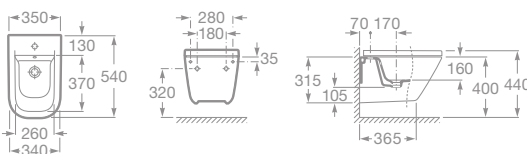

- 7357475000 Závesný bidet, 143,51 €
- 7806470004 Poklop bidetu, 60,74 €
- 7806472004 Poklop bidetu – Softclose, 113,42 €