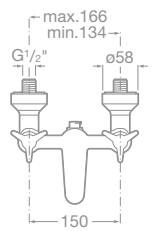

75A4744C00 Umývadlová nástenná kohútiková trojotvorová batéria, chróm, 323,34 €

75A6044C00 Bidetová stojančeková kohútiková batéria s automatickou zátkou, chróm, 266,02 €

BETAP

Armatúry

75A0144C00 Vaňová kohútiková batéria so sprchou, hadicou 1,7 m a držiakom, chróm, 348,11 €