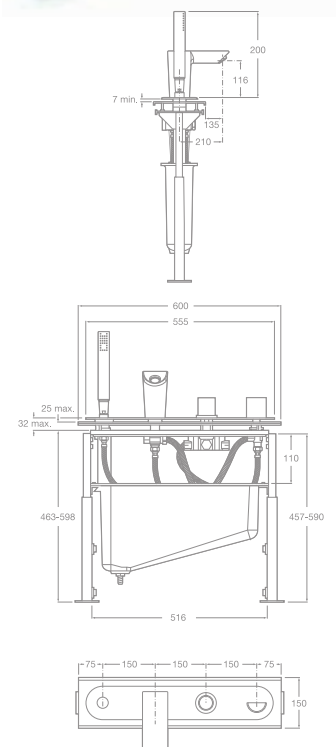

75A1147C00 Vaňová termostatická batéria so sprchou, hadicou 1,7 m a držiakom, chróm, 509,14 €

75A1347C00 Sprchová termostatická batéria so sprchou, hadicou 1,7 m a držiakom, chróm, 456,74 €

75A2847C00 Vaňová-sprchová termostatická podomietková batéria s prepínačom, chróm, 535,38 €

75A2947C00 Sprchová termostatická podomietková batéria, chróm, 430,53 €

75A2647C00 Vaňová termostatická batéria do vaňového sokla s výsuvnou sprchou 1,5 m, vrátane montážneho rámu, chróm, 1 201,80 €