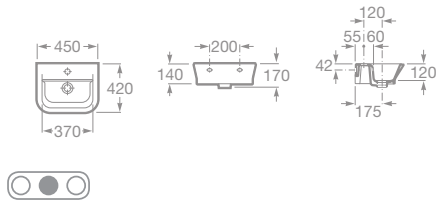

- 7327477000 Umývadielko 45 x 32 cm vrátane inštalačnej súpravy, 65,74 €
- 7337472000 Kryt na sifón vrátane inštalačnej súpravy, 58,79 €