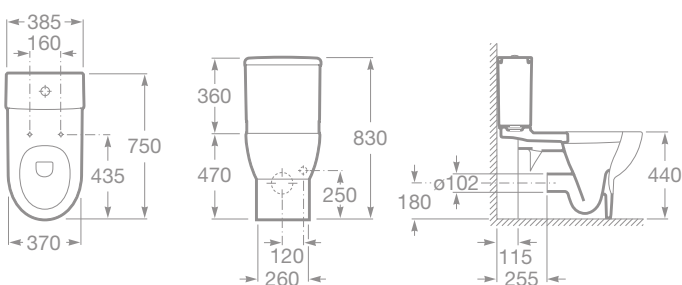

- 734224H000 Zvýšená WC misa kombi, hlboké splachovanie, vario odpad, vrátane inštalácie súpravy, 193,92 €
- 734124H000 WC nádrž, armatúra Dual flush – 3/6 l, spodný ľavý prívod vody, 191,41 €
- 7801230004 Klozetová WC doska s mezerou v prednej časti, s poklopom, s nerezovými úchytmi, 55,46 €