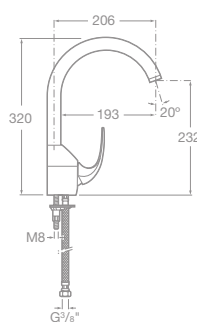

- 75A2268C00 Sprchová páková podomietková batéria, chróm,
106,78 €

75A8168C00 Drezová stojančeková páková batéria s výsuvnou sprchou a otočným výtokovým ramienkom, chróm, 187,62 €

75A8468C00 Drezová stojančeková páková batéria s otočným výtokovým ramienkom, chróm, 167,17 €