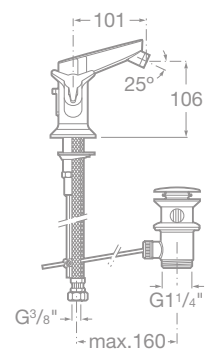

75A6044C00 Bidetová stojančeková kohútiková batéria s automatickou zátkou, chróm, 266,02 €