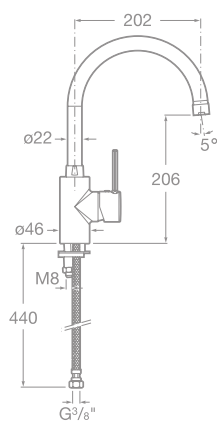

75A8460C00 Drevozová stojančeková páková batéria s otočným výtokovým ramienkom, chróm, 137,63 €