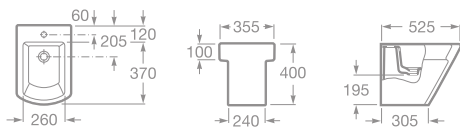

- 7357625000 Závesný bidet, 175,23 €
- 7806620004 Poklop bidetu, 70,76 €

- 735762K000 Závesný bidet, dĺžka 56 cm, 219,97 €
- 780662B004 Poklop bidetu, 92,63 €

NOVINKA

SKRINKY K UMÝVADLÁM HALL

- 7856431601 Skrinka pod umývadlo 66 x 56,5 x 33,5 cm, výklopné dverka, vyhotovenie wenge, 398,22 €
- 7856431611 Skrinka pod umývadlo 66 x 56,5 x 33,5 cm, výklopné dverka, vyhotovenie dub, 398,22 €
- 7856432601 Skrinka pod umývadlo 54 x 56,5 x 33,5 cm, zásuvka, vyhotovenie wenge, 435,94 €
- 7856432611 Skrinka pod umývadlo 54 x 56,5 x 33,5 cm, zásuvka, vyhotovenie dub, 435,94 €