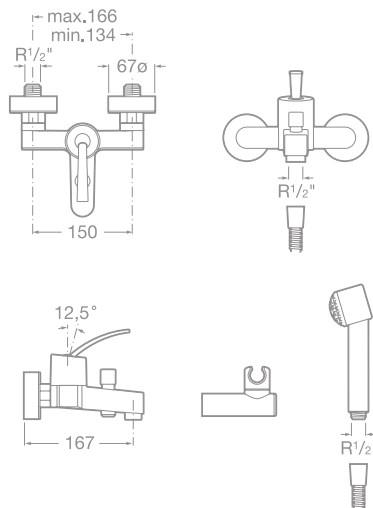

75A4746C00 Umývadlová nástenná páková podomietková batéria, chróm, 182,67 €

75A6046C00 Bidetová stojančeková páková batéria s automatickou zátkou, chróm, 147,10 €

75A0146C00 Vaňová páková batéria so sprchou, hadicou 1,7 m a držiakom, chróm, 171,10 €