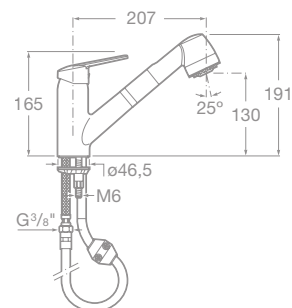

75A8125C00 Drezová stojančeková páková batéria s výsuvnou sprchou a otočným výtokovým ramienkom, chróm, 98,87 €