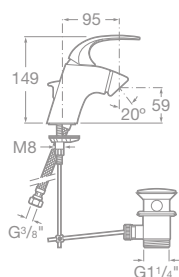

75A6068C00 Bidetová stojančeková páková batéria s automatickou zátkou, chróm, 142,70 €

75A6168C00 Bidetová stojančeková páková batéria bez automatickej zátky, chróm, 129,71 €