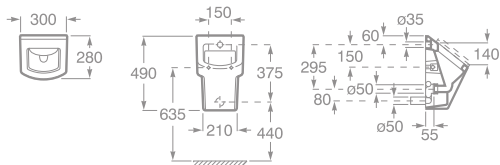

- 7353623000 Domáci odsávací urinál bez otvoru pre poklop, spotreba 1l, prívod vody vnútorný zadný, vrátane inštalačnej sady, 184,88 €