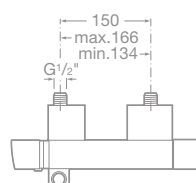

75A1350C00 Sprchová termostatická batéria so sprchou, hadicou 1,7 m a držiakom, chróm, 368,58 €