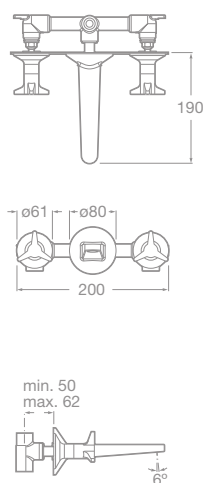

75A4744C00 Umývadlová nástenná kohútiková trojotvorová batéria, chróm, 323,34 €