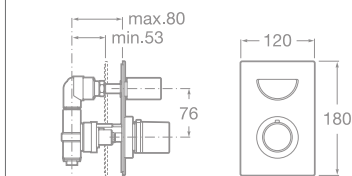

75A1147C00 Vaňová termostatická batéria so sprchou, hadicou 1,7 m a držiakom, chróm, 509,14 €

75A1347C00 Sprchová termostatická batéria so sprchou, hadicou 1,7 m a držiakom, chróm, 456,74 €

75A2847C00 Vaňová-sprchová termostatická podomietková batéria s prepínačom, chróm, 535,38 €

75A2947C00 Sprchová termostatická podomietková batéria, chróm, 430,53 €

75A2647C00 Vaňová termostatická batéria do vaňového sokla s výsuvnou sprchou 1,5 m, vrátane montážneho rámu, chróm, 1 201,80 €

75A2847C00