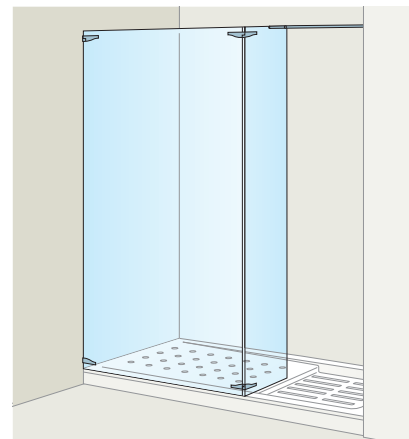

- 7M314L4012 Sprchový kút k vaničke Malta Walk-In na zabudovanie do niky, ľavý, 140 × 70 × 200 cm, farba výplne transparent, farba hliníkového profilu strieborná, 1 266,38 €

- 7M314R4012 Sprchový kút k vaničke Malta Walk-In na zabudovanie do niky, pravý, 140 × 70 × 200 cm, farba výplne transparent, farba hliníkového profilu strieborná, 1 266,38 €