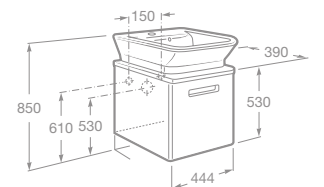

- ☐ 7856526575 Skrinka pod umývadlo 65 cm so zásuvkou, matná béžová, 596,24 €
- ☐ 7856526576 Skrinka pod umývadlo 65 cm so zásuvkou, matná biela, 596,24 €
- ☐ 7856526577 Skrinka pod umývadlo 65 cm so zásuvkou, matná fialová, 596,24 €
- ☐ 7816405001 Nohy, 18 cm, 1 pár, chróm, 77,95 €

- ☐ 7856525575 Skrinka pod umývadlo 60 cm so zásuvkou, matná béžová, 526,10 €
- ☐ 7856525576 Skrinka pod umývadlo 60 cm so zásuvkou, matná biela, 526,10 €
- ☐ 7856525577 Skrinka pod umývadlo 60 cm so zásuvkou, matná fialová, 526,10 €
- ☐ 7816405001 Nohy, 18 cm, 1 pár, chróm, 77,95 €

- ☐ 7856524575 Skrinka pod umývadlo 55 cm so zásuvkou, matná béžová, 455,94 €
- ☐ 7856524576 Skrinka pod umývadlo 55 cm so zásuvkou, matná biela, 455,94 €
- ☐ 7856524577 Skrinka pod umývadlo 55 cm so zásuvkou, matná fialová, 455,94 €
- ☐ 7816405001 Nohy, 18 cm, 1 pár, chróm, 77,95 €

- ☐ 7856523575 Skrinka pod umývadlo 50 cm so zásuvkou, matná béžová, 420,89 €
- ☐ 7856523576 Skrinka pod umývadlo 50 cm so zásuvkou, matná biela, 420,89 €
- ☐ 7856523577 Skrinka pod umývadlo 50 cm so zásuvkou, matná fialová, 420,89 €
- ☐ 7816405001 Nohy, 18 cm, 1 pár, chróm, 77,95 €

- ☐ 7856522575 Skrinka pod umývadlo 45 cm, dverné pánty vpravo, matná béžová, 385,80 €
- ☐ 7856522576 Skrinka pod umývadlo 45 cm, dverné pánty vpravo, matná biela, 385,80 €
- ☐ 7856522577 Skrinka pod umývadlo 45 cm, dverné pánty vpravo, matná fialová, 385,80 €
- ☐ 7816405001 Nohy, 18 cm, 1 pár, chróm, 77,95 €

Poznámka: Skrinky sú dodávané vrátane sifónu.