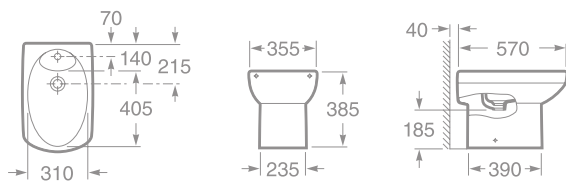

- 7357514000 Bidet stojaci, vrátane inštaláčnej súpravy, 155,64 €
- 7806510004 Poklop bidetu, 70,74 € *