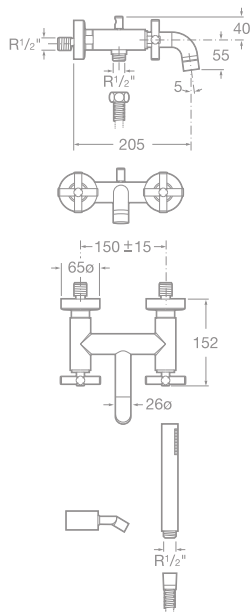

75A2043C00 Sprchová kohútiková batéria so sprchou, hadicou 1,5 m a držiakom, chróm, 299,85 €

7505714600 Držiak ručnej sprchy (náhradný diel), 33,75 €