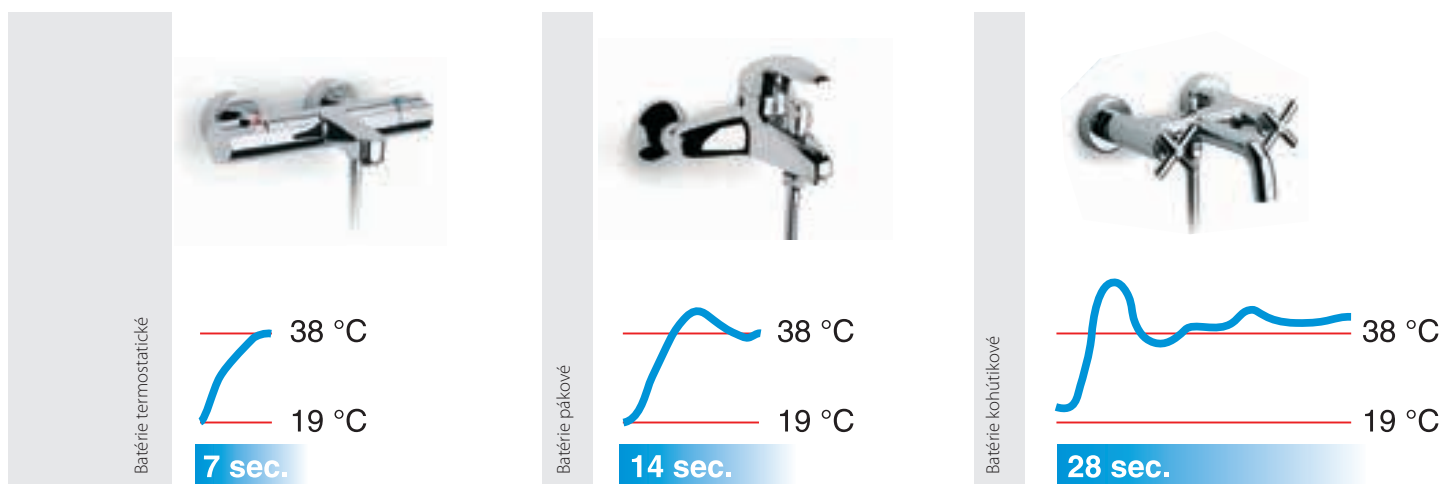

Čas na získanie požadovanej teploty