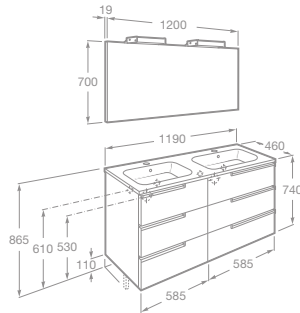

PACK VICTORIA-N FAMILY

Nábytkové umývadlo

- ☐ 7855845806 Nábytková zostava 120 cm, skrinka so 6 zásuvkami, umývadlom a zrkadlom s osvetlením, lesklý lak, biela, 1 433,93 €
- ☐ 7855845153 Nábytková zostava 120 cm, skrinka so 6 zásuvkami, umývadlom a zrkadlom s osvetlením, lesklý lak, antracit, 1 433,93 €
- ☐ 7855845154 Nábytková zostava 120 cm, skrinka so 6 zásuvkami, umývadlom a zrkadlom s osvetlením, textúra dreva, wenge, 1 433,93 €
- ☐ 7855845155 Nábytková zostava 120 cm, skrinka so 6 zásuvkami, umývadlom a zrkadlom s osvetlením, textúra dreva, dub, 1 433,93 €
- ☐ 7816555001 Nohy, 11 cm, pre Victoria N Family umývadlové skrinky, 1 pár, chróm, nutné objednať zvlášť, 35,93 €

NOVINKA