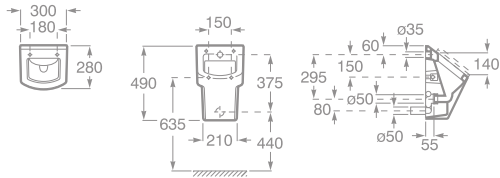

- 735362E000 Domáci odsávací urinál s poklopom Softclose, spotreba 1 l, prívod vody vnútorný zadný, vrátane inštalačnej súpravy, 208,31 €
- 780662U004 Poklop urinálu Hall, 89,34 € (náhradný diel)