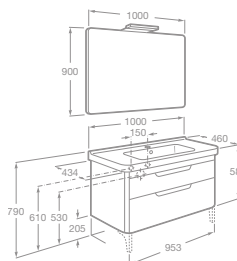

NOVINKA

Poznámka: Povrchová úprava maxiClean je v ponuke za príplatok 65,00 € bez DPH.

PACK DAMA-N NOVINKA

- 7855813576 Nábytková zostava 100 cm skrinka s 2 zásuvkami, umývadlom a zrkadlom s osvetlením Delight (15 cm), biela, 1 361,47 € *
- 7855813148 Nábytková zostava 100 cm skrinka s 2 zásuvkami, umývadlom a zrkadlom s osvetlením Delight (15 cm), dub rustikal, 1 361,47 € *
- 7855813149 Nábytková zostava 100 cm skrinka s 2 zásuvkami, umývadlom a zrkadlom s osvetlením Delight (15 cm), khaki, 1 361,47 € *
- 7855813150 Nábytková zostava 100 cm skrinka s 2 zásuvkami, umývadlom a zrkadlom s osvetlením Delight (15 cm), farba šedohnedá, 1 361,47 € *
- 7855810576 Nábytková zostava 85 cm skrinka s 2 zásuvkami, umývadlom a zrkadlom s osvetlením Delight (15 cm), biela, 1 315,69 € *
- 7855810148 Nábytková zostava 85cm skrinka s 2 zásuvkami, umývadlom a zrkadlom s osvetlením Delight (15 cm), dub rustikal, 1 315,69 € *
- 7855810149 Nábytková zostava 85 cm skrinka s 2 zásuvkami, umývadlom a zrkadlom s osvetlením Delight (15 cm), khaki, 1 315,69 € *
- 7855810150 Nábytková zostava 85 cm skrinka s 2 zásuvkami, umývadlom a zrkadlom s osvetlením Delight (15 cm), farba šedohnedá, 1 315,69 € *
- 7855812576 Nábytková zostava 65 cm skrinka s 2 zásuvkami, umývadlom a zrkadlom s osvetlením Delight (15 cm), biela, 1 209,84 € *
- 7855812148 Nábytková zostava 65 cm skrinka s 2 zásuvkami, umývadlom a zrkadlom s osvetlením Delight (15 cm), dub rustikal, 1 209,84 € *
- 7855812149 Nábytková zostava 65 cm skrinka s 2 zásuvkami, umývadlom a zrkadlom s osvetlením Delight (15 cm), khaki, 1 209,84 € *
- 7855812150 Nábytková zostava 65 cm skrinka s 2 zásuvkami, umývadlom a zrkadlom s osvetlením Delight (15 cm), farba šedohnedá, 1 209,84 € *