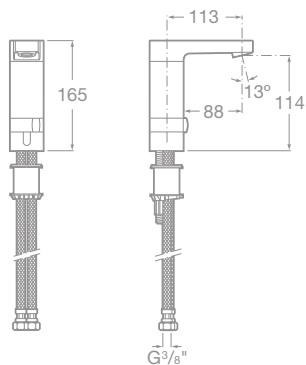

75A5301C00 Elektronická umývadlová *
batéria s aut. zátkou. Zdroj 4x 1,5V (AA)
batéria. 509,20 €

75A5501C00 Elektronická umývadlová zmiešavacia *
batéria s aut. zátkou. Zdroj sieťové
napájanie 230V. Vrátane zdroja. 549,83 €

NOVINKA