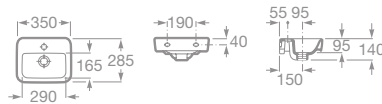

- ☐ 732751D000 Umývadielko 35 x 28 cm s inštalačnou súpravou, 96,19 €