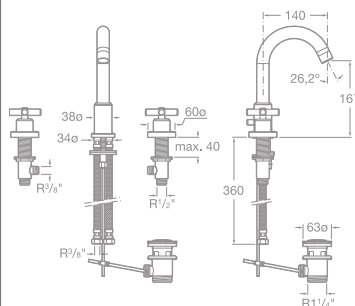

75A4443C00 Umývadlová stojančeková trojtovorová kohútiková batéria s otočným výtokovým ramienkom a automatickou zátkou, chróm, 330,22 €