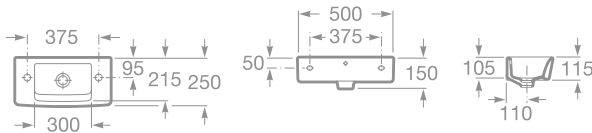

- ☒ 7325883000 Umývadličko 50 × 25 cm s inštalacnou súpravou, 94,33 €