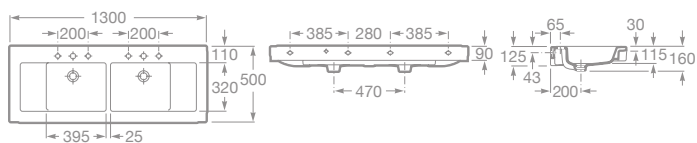

Umývadlo Urbi 3

Umývadlo Urbi 7

maxiClean

7327632000 Umývadlo 90 x 50 cm s inštalačnou súpravou, 196,27 €

7327631000 Umývadlo 110 x 50 cm s inštalačnou súpravou, 249,83 €

7327630000 Dvojumývadlo 130 x 50 cm s inštalačnou súpravou, 463,89 €