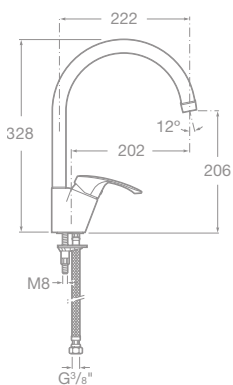

- 75A0607C00 Vaňová-sprchová páková podomietková batéria s prepínačom, chróm, 160,06 €

- 75A2207C00 Sprchová páková podomietková batéria,
chróm, 109,87 €

MONODIN

Armatúry

75A8407C00 Drezová stojančeková páková batéria s otočným výtokovým ramienkom, chróm, 113,25 €