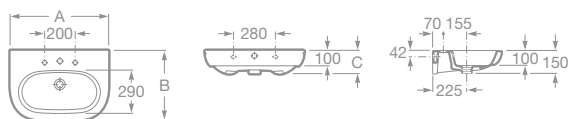

- 7327241000 Umývadlo 65 × 46 cm s inštalačnou súpravou, 94,31 €
- 7327242000 Umývadlo 60 × 46 cm s inštalačnou súpravou, 85,30 €
- 7327243000 Umývadlo 55 × 46 cm s inštalačnou súpravou, 81,44 €
- 7327244000 Umývadlo 50 × 46 cm s inštalačnou súpravou, 77,16 €
- 7337241000 Kryt na sifón s inštalačnou súpravou, 64,13 €
- 7337240000 Stĺp, 81,83 €

A	B
650	460
600	460
550	460
500	460