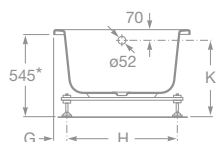

BECOOL BIPLAZA

Akrylátová vaňa

1. ☐ 7247989001 Akrylátová vaňa 190 × 110 cm, pre dve osoby, súčasťou sú dva podhlavníky a držadlo potiahnuté kožou, 1 021,39 €
   - ☐ 7248013001 Akrylátová vaňa 180 × 90 cm, pre dve osoby, súčasťou sú dva podhlavníky a držadlo potiahnuté kožou, 954,66 €
   - ☒ 7506403010 Vaňový výpusť, 75,11 €
2. Poznámka: Výrobok je dodávaný vrátane nôh.

A	B	C	D	E	F	G	H	I	J	K	L	Litr
1900	1100	1685	980	107,5	60	1230	830	85	930	700	600	335
1800	900	1585	800	107,5	50	1130	650	85	730	620	590	255

BECOOL

Akrylátová vaňa

1. ☐ 7248014001 Akrylátová vaňa 190 × 90 cm, súčasťou je podhlavník a pochrómované držadlá, 904,63 €
   - ☐ 7248015001 Akrylátová vaňa 180 × 80 cm, súčasťou je podhlavník a pochrómované držadlá, 711,09 €
   - ☒ 7248016001 Akrylátová vaňa 170 × 80 cm, súčasťou je podhlavník a pochrómované držadlá, 611,00 €
   - ☒ 7506403010 Vaňový výpusť, 75,11 €
2. Poznámka: Výrobok je dodávaný vrátane nôh.

A	B	C	D	E	F	G	H	I	J	K	Litr
1900	900	16695	774	1280	695	85	730	810	565	600	300
1800	800	1595	674	1180	590	80	640	810	565	600	240
1700	800	1495	674	1080	590	80	640	700	565	600	255