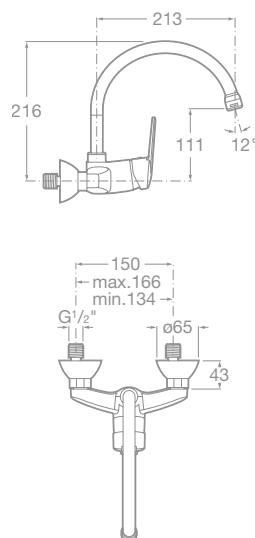

75A7625C00 Drezová nástenná páková batéria s otočným výtokovým ramienkom, chróm, 72,13 €