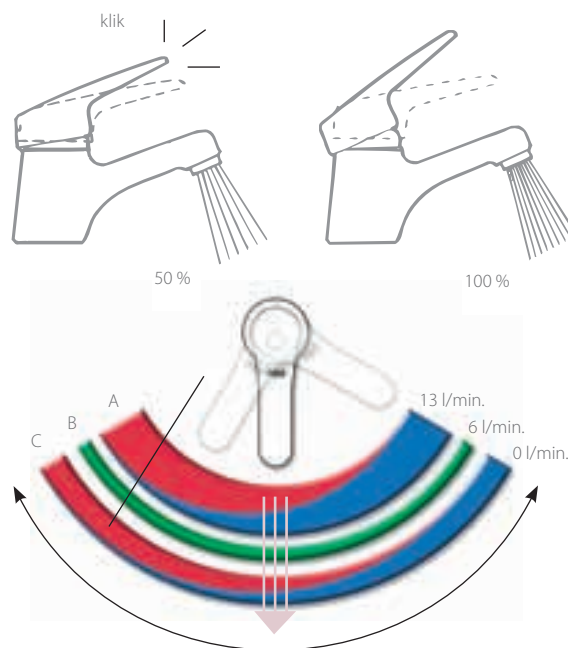

ÚSPORA VODY

KARTUŠA PLUS

KONTROLA MNOŽSTVA A TEPLoty VODY

Pri dvíhaní páky batérie ucítite elastickú zarážku, ktorá nás upozorní, že prechádzame do úseku s maximálnym prietokom. Prekonaním odporu sa zvýši prietok.

Nové batérie Roca L20 zosobňujú inovatívny systém Studený štart - pri umývadlovej a bidetovej batérii.

Vďaka intuitívnemu ovládaniu je to veľmi jednoduché: páčku batérie nie je možné otáčať do prava, takže batéria musí byť spustená s páčkou v stredovej polohe, a teda so studenou vodou. Otočením páčky do ľava sa postupne teplota vody zvyšuje.

Okrem šetrenia vody sa takto šetrí aj energiou, keďže ohrievač vody sa nespustí automaticky.

Pootáčaním krúžku na kartuši môžeme regulovať maximálnu teplotu miešanej vody.

Delenie na maximálny a ekonomický prietok

- A ... veľká spotreba vody
- B ... elastická zarážka (bod odporu)
- C ... nízka spotreba vody

DUAL FLUSH

ÚSPORNÉ DVOJITÉ SPLACHOVANIE

Priemerná spotreba vody rodiny za rok

Úspora spotreby vody rodiny za rok

Stlačením jedného alebo druhého tlačidla na nádržke klozetu sa môžete rozhodnúť, či spláchnete tromi alebo šiestimi litrami vody.