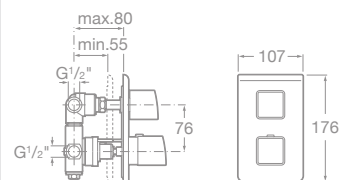

75A2850C00 Vaňová-sprchová termostatická podomietková batéria s prepínačom, chróm, 552,30 €

75A2950C00 Sprchová termostatická podomietková batéria, chróm, 440,02 €

75A2850C00