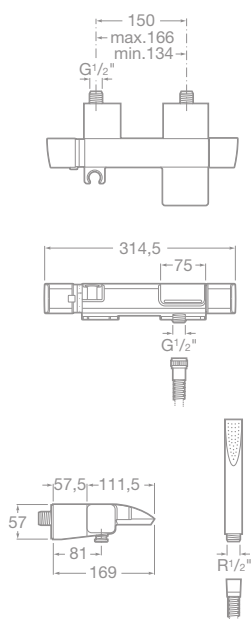

75A1150C00 Vaňová termostatická batéria so sprchou, hadicou 1,7 m a držiakom, chróm, 433,20 €