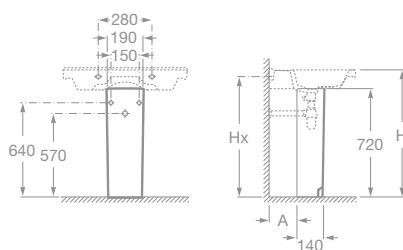

DAMA-N

Kúpeľňový komplet

maxiClean

- ☐ 7327780000 Umývadlo 100 x 46 cm s inštalačnou sadou, 229,63 €
- ☐ 7327781000 Umývadlo 85 x 46 cm s inštalačnou sadou, 207,08 €
- ☐ 7327782000 Umývadlo 70 x 46 cm s inštalačnou sadou, 197,88 €
- ☐ 7327783000 Umývadlo 65 x 46 cm s inštalačnou sadou, 124,25 €
- ☐ 7327784000 Umývadlo 60 x 46 cm s inštalačnou sadou, 115,04 €
- ☐ 7327786000 Umývadlo 55 x 46 cm s inštalačnou sadou, 107,64 €
- ☐ 7337780000 Stĺp, 91,30 €
- ☐ 7337781000 Kryt na sifón s inštalačnou sadou (7527004214), 80,21 €

NOVINKA

A	B
1000	600
850	570
700	560
650	560
600	510
550	460

	I (sifón)	L	M
závesný	570 sifón	610	150
stĺp	570 sifón	640	150
kryt na sifón	570 sifón	640	80
kryt na sifón S	570 sifón	640	150/80