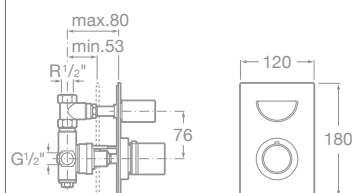

75A2947C00