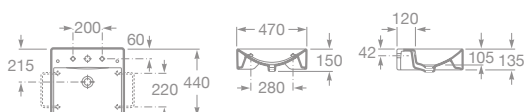

- ☐ 7327111000 Umývadlo Diverta 47 x 44 cm, s inštalačnou súpravou, s umiestnením taktiež na dosku, 208,07 €
- ☒ 7840597001 Chrómovaný držiak na uteráky 22 cm, 68,62 €