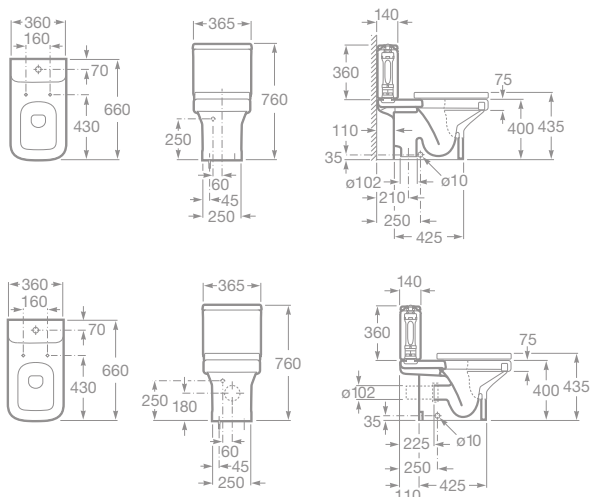

- 7342787000 WC misa kombi, hlboké splachovanie, vodorovný odpad, vrátane inštaláčnej sady 205,43 €
- 7342788000 WC misa kombi, hlboké splachovanie, zvislý odpad, vrátane inštaláčnej sady, 205,43 €
- 7341780000 WC nádrž s poklopom, armatúra Dual flush - 4,5/3 l, bočný pravý prívod vody, 179,48 €
- 7341784000 WC nádrž z 1 kusu keramiky, obsahuje vnútornú plastovú nádržku pre splachovanie, armatúra Dual flush - 4,5/3 l, spodný ľavý prívod vody, 183,62 €
- 7801780004 Klozetové sedátko s poklopom, 68,80 €
- 7801782004 Klozetové sedátko s poklopom - Slowclose, 127,84 €

NOVINKA