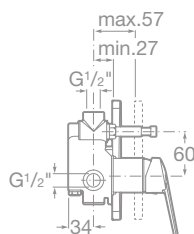

- 75A0625C00 Vaňová-sprchová páková podomietková batéria s prepínačom, chróm, 106,09 €