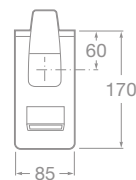

75A4550C00 Umývadlová nástenná trojotvorová batéria, chróm, 348,16 €