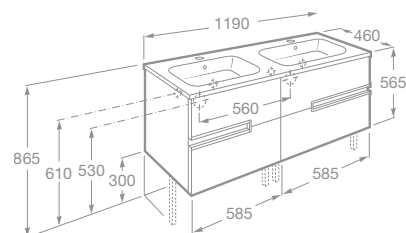

UNIK VICTORIA-N

Nábytkové umývadlo

- ☐ 7855830806 Nábytková zostava 120 cm, skrinka so 4 zásuvkami a dvojumývadlom, lesklý lak, biela, 1 112,14 €
- ☐ 7855830153 Nábytková zostava 120 cm, skrinka so 4 zásuvkami a dvojumývadlom, lesklý lak, antracit, 1 112,14 €
- ☐ 7855830154 Nábytková zostava 120 cm, skrinka so 4 zásuvkami a dvojumývadlom, textúra dreva, wenge, 1 112,14 €
- ☐ 7855830155 Nábytková zostava 120 cm, skrinka so 4 zásuvkami a dvojumývadlom, textúra dreva, dub, 1 112,14 €
- ☐ 7816413001 Nohy, 30 cm, pre umývadlové skrinky a závesnú skrinku, jeden pár, chróm, nutné objednať zvlášť, 35,61 €

NOVINKA