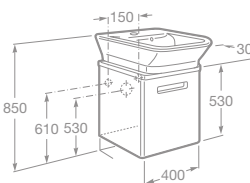

THE GAP

Kúpeľňový nábytok

- ☐ 7856521575 Skrinka pod umývadielko 40 cm, dverné pánty vpravo, matná béžová, 350,75 €
- ☒ 7856521576 Skrinka pod umývadielko 40 cm, dverné pánty vpravo, matná biela, 350,75 €
- ☐ 7856521577 Skrinka pod umývadielko 40 cm, dverné pánty vpravo, matná fialová, 350,75 €
- ☒ 7816405001 Nohy, 18 cm, 1 pár, chróm, 77,95 €