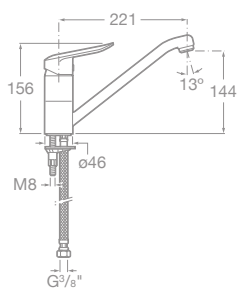

75A8727C00 Drezová stojančeková páková batéria s otočným výtokovým ramienkom, chróm, 166,58 €