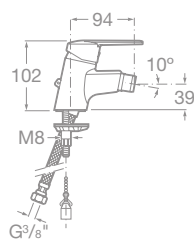

75A3025C00 Umývadlová stojančeková páková batéria s automatickou zátkou, chróm, 63,88 €

75A3125C00 Umývadlová stojanková páková batéria bez automatickej zátky, chróm, 53,91 €

75A6025C00 Bidetová stojančeková páková batéria s automatickou zátkou, chróm, 65,81 €