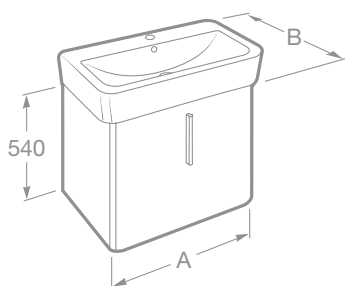

Kód	Popis	A (mm)	B (mm)
7856309XXX	Skrinka pre umývadlo 100 cm	946	450
7856308XXX	Skrinka pre umývadlo 85 cm	801	450
7856307XXX	Skrinka pre umývadlo 75 cm	691	450
7856300XXX	Skrinka pre umývadlo 65 cm	605	430
7856301XXX	Skrinka pre umývadlo 60 cm	560	430
7856302XXX	Skrinka pre umývadlo 55 cm	505	390