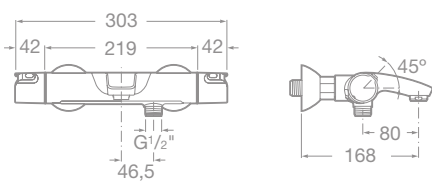

- * 75B1431C02 Príslušenstvo: sprchová hadica 1,7 m, ručná sprcha 5 funkcií, sprchová tyč, 105,03 €

75A1318C00 Sprchová termostatická batéria bez príslušenstva, chróm, 161,27 €

- * 75B1431C02 Príslušenstvo: sprchová hadica 1,7 m, ručná sprcha 5 funkcií, sprchová tyč, 105,03 €