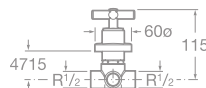

75A9043C00