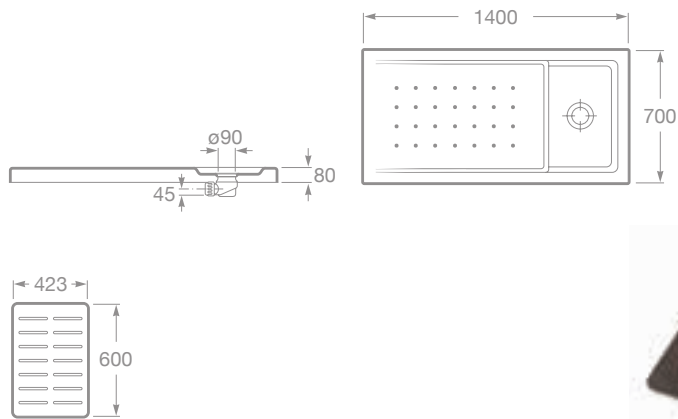

A	B	C	D
1200	750	65	175
1000	750	65	170
1200	700	80	175

A	B	C	D
1000	1000	45	170
900	900	45	165

MALTA WALK-IN

Keramická sprchová vanička

- 7373524000 Sprchová vanička s roštom Wenge 140 × 70 cm, 690,82 €
- 7373525000 Sprchová vanička s roštom Zebrano 140 × 70 cm, 690,82 €
- 7373526000 Sprchová vanička s roštom Orange 140 × 70 cm, 690,82 €
- 7291080000 Rošt Wenge 42,5 × 60 cm, 192,38 €
- 7291080010 Rošt Zebrano 42,5 × 60 cm, 192,38 €
- 7291080020 Rošt Orange 42,5 × 60 cm, 192,38 €
- 737352100C Sprchová vanička 140 × 70 cm, bez roštu, 502,81 €
- 7506401900 Sifón k vaničke Malta Walk-In (potrebné objednať osobitne), 56,97 €