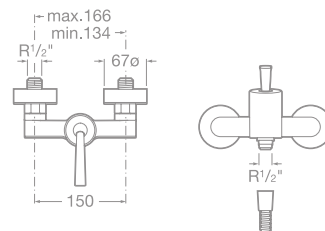

75A2046C00 Sprchová páková batéria so sprchou, hadicou 1,5 m a držiakom, chróm, 147,10 €