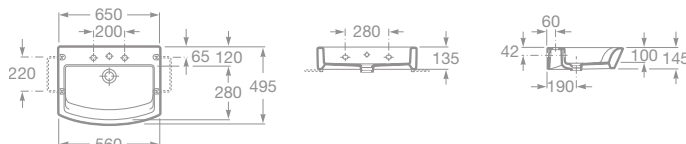

HALL

Kúpeľňový komplet

maxiClean

- ☐ 732762K000 Umývadlo 75 cm s inštalačnou súpravou, 259,24 €
- ☒ 7337621000 Kryt na sifón s inštalačnou súpravou, 94,33 €

- ☐ 732762G000 Umývadlo do nábytku 75 cm, brúsená spodná strana, 259,24 €

- ☒ 7327621000 Umývadlo 65 x 49,5 cm s inštalačnou súpravou, 223,88 €

- ☒ 7327620000 Asymetrické umývadlo 65 x 42 cm s inštalačnou súpravou, 225,78 €
- ☒ 7337621000 Kryt na sifón s inštalačnou súpravou, 94,33 €
- ☒ 7840597001 Chrómovaný držiak na uteráky 22 cm, 68,62 €

- ☒ 7327881000 Umývadlo 55 x 48,5 cm s inštalačnou súpravou, 230,56 €
- ☒ 7337621000 Kryt na sifón s inštalačnou súpravou, 94,33 €