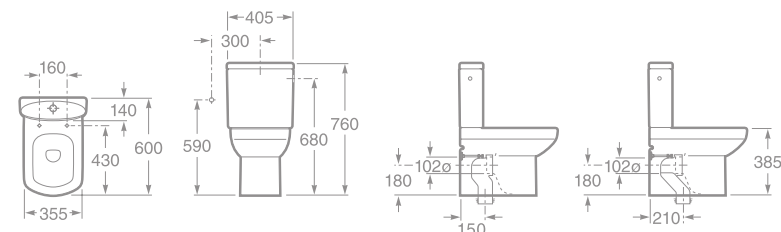

- ☐ 7342515000 WC misa kombi, hlboké splachovanie, vario odpad, vrátane inštaláčnej súpravy, 167,17 €

- ☐ 7341515000 WC nádrž, armatúra Dual flush – 3/4,5 l, spodný ľavý prívod vody, 167,17 €

- ☒ 7801511004 Klozetová WC doska s poklopom, 57,56 €

- ☒ 7801512004 Klozetová WC doska s poklopom – Softclose, 106,91 €