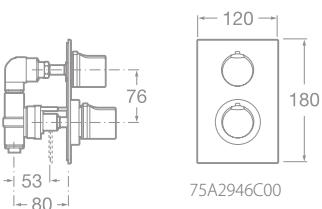

75A1346C00 Sprchová termostatická batéria, so sprchou,
hadicou 1,7 m a držiakom, chróm, 287,90 €

75A2846C00 Vaňová-sprchová termostatická podomietková batéria s prepínačom, chróm, 430,53 €

75A2946C00 Sprchová termostatická podomietková batéria, chróm, 347,76 €