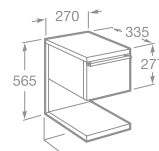

SPODNÉ SKRINKY

- ☐ 7856434601 Nástenná spodná skrinka s policou 27 × 56,5 × 33,5 cm, vyhotovenie wenge, dverné pánty vpravo, 236,58 €
- ☐ 7856434611 Nástenná spodná skrinka s policou 27 × 56,5 × 33,5 cm, vyhotovenie dub, dverné pánty vpravo, 236,58 €
- ☐ 7856435601 Nástenná spodná skrinka s policou 27 × 56,5 × 33,5 cm, vyhotovenie wenge, dverné pánty vľavo, 236,58 €
- ☐ 7856435611 Nástenná spodná skrinka s policou 27 × 56,5 × 33,5 cm, vyhotovenie dub, dverné pánty vľavo, 236,58 €

Poznámka: Nie je možné kombinovať so skrinkou 78561126xx (pre umývadielko Hall 50 × 25 cm).