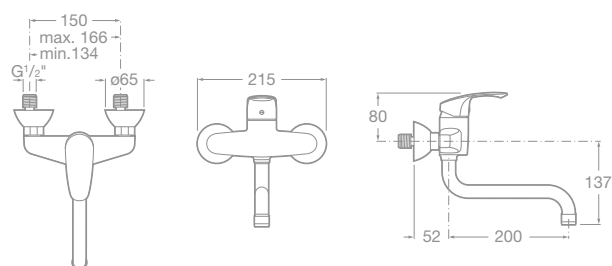

75A7607C00 Drezová nástenná páková batéria s otočným výtokovým ramienkom, chróm, 124,74 €

75A3009C00 Umývadlová páková batéria s automatickou zátokou, funkcia Studený Štart, 77,35 €

NOVINKA

75A3109C00 Umývadlová páková batéria bez automatickej zátoky, funkcia Studený Štart, 57,94 €