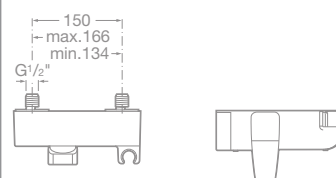

75A2050C00 Sprchová páková batéria so sprchou, hadicou 1,5 m a držiakom, chróm, 262,46 €