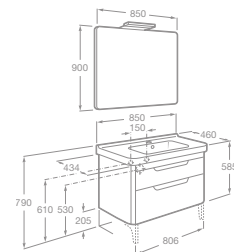

NOVINKA

Poznámka: Povrchová úprava maxiClean je v ponuke za príplatok 65,00 € bez DPH.

PACK DAMA-N NOVINKA

- 7855813576 Nábytková zostava 100 cm skrinka s 2 zásuvkami, umývadlom a zrkadlom s osvetlením Delight (15 cm), biela, 1 361,47 € *
- 7855813148 Nábytková zostava 100 cm skrinka s 2 zásuvkami, umývadlom a zrkadlom s osvetlením Delight (15 cm), dub rustikal, 1 361,47 € *
- 7855813149 Nábytková zostava 100 cm skrinka s 2 zásuvkami, umývadlom a zrkadlom s osvetlením Delight (15 cm), khaki, 1 361,47 € *
- 7855813150 Nábytková zostava 100 cm skrinka s 2 zásuvkami, umývadlom a zrkadlom s osvetlením Delight (15 cm), farba šedohnedá, 1 361,47 € *
- 7855810576 Nábytková zostava 85 cm skrinka s 2 zásuvkami, umývadlom a zrkadlom s osvetlením Delight (15 cm), biela, 1 315,69 € *
- 7855810148 Nábytková zostava 85cm skrinka s 2 zásuvkami, umývadlom a zrkadlom s osvetlením Delight (15 cm), dub rustikal, 1 315,69 € *
- 7855810149 Nábytková zostava 85 cm skrinka s 2 zásuvkami, umývadlom a zrkadlom s osvetlením Delight (15 cm), khaki, 1 315,69 € *
- 7855810150 Nábytková zostava 85 cm skrinka s 2 zásuvkami, umývadlom a zrkadlom s osvetlením Delight (15 cm), farba šedohnedá, 1 315,69 € *
- 7855812576 Nábytková zostava 65 cm skrinka s 2 zásuvkami, umývadlom a zrkadlom s osvetlením Delight (15 cm), biela, 1 209,84 € *
- 7855812148 Nábytková zostava 65 cm skrinka s 2 zásuvkami, umývadlom a zrkadlom s osvetlením Delight (15 cm), dub rustikal, 1 209,84 € *
- 7855812149 Nábytková zostava 65 cm skrinka s 2 zásuvkami, umývadlom a zrkadlom s osvetlením Delight (15 cm), khaki, 1 209,84 € *
- 7855812150 Nábytková zostava 65 cm skrinka s 2 zásuvkami, umývadlom a zrkadlom s osvetlením Delight (15 cm), farba šedohnedá, 1 209,84 € *