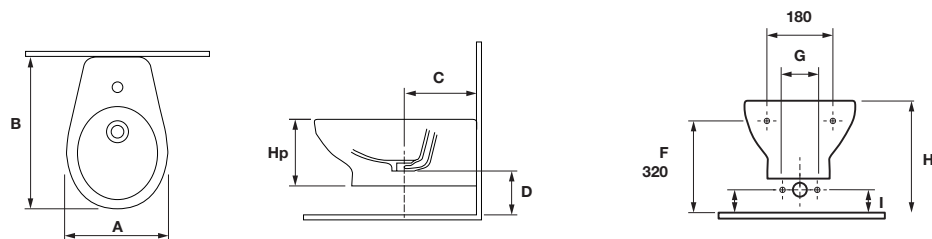

Bidety závesné

SÉRIA	REF.	A	B	C	D	Hp	F	G	H	I
										Sifón krútený (5-064022), pokiaľ nie je automatický odpad, tak o 40 mm vyššie
Khroma	357655	390	610	260	195	300	100/150	150/80	400	100
Hall	357625	355	515	205	115	---	100	130	400	100
Meridian	357245	360	560	165	203	---	100	150/180	400	100
Meridian	357246	360	480	162	200	---	100	150/180	400	100
The Gap	357475	340	540	240	190	---	100/100/150	320/130/80	400	100
Dama Senso	357515	355	570	205	205	290	100	150	400	100
Dama-N	357785	360	570	-	-	310	150	80	400	100
Dama-N	357786	360	500	-	-	310	150	80	400	100