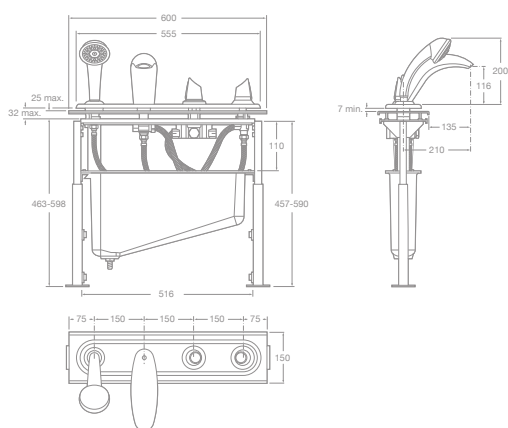

75A0643C00 Vaňová-sprchová termostatická podomietková batéria s prepínačom, chróm, 467,98 €

75A0743C00 Sprchová termostatická podomietková batéria, chróm, 460,50 €

75A0643C00

75A0743C00

7527306880 Vaňová termostatická batéria do vaňového sokla s výsuvnou sprchou 1,5 m, vrátane montážneho rámu, chróm, 1 014,93 €