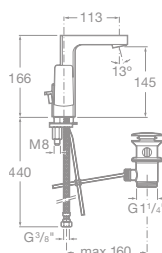

75A4001C00 Umývadlová stojančeková batéria s bočnou pákou, s automatickou zátkou, chróm, 301,36 €