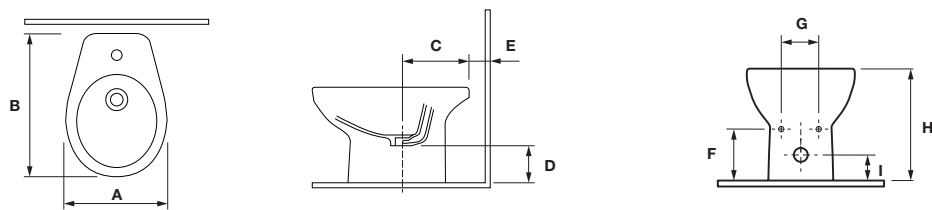

MONTÁŽNE ROZMERY

Bidety stojace

SÉRIA	REF.	A	B	C	D	E	F	G	H	I
						(s poklo- pom)				Sifón krútený (5-064022), pokiaľ nie je automatický odpad, tak o 40 mm vyššie
Dama Senso	357514	355	570	215	185	40	180	150	385	100
Meridian	357244	360	560	165	200	---	180	150	400	100
Meridian compact	357247	360	520	165	200	---	180	80	400	100
Khroma	357657	390	610	260	190	---	180	80	400	100
Hall	357624	355	525	205	195	---	180	80	400	100
The Gap	357474	350	560	240	190	---	180	80	400	100
The Gap	357477	350	540	240	190	---	180	80	400	100
America	357490	395	645	200	190	40	180	150	385	100
Dama-N	357784	360	570	-	200	-	150	80	400	100
Dama-N	357787	360	520	-	200	-	180	80	400	100