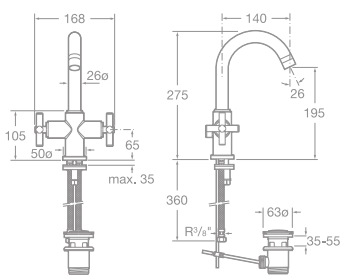

75A4443C00 Umývadlová stojančeková trojtovorová kohútiková batéria s otočným výtokovým ramienkom a automatickou zátkou, chróm, 330,22 €

75A4743C00 Umývadlová nástenná trojtovorová kohútiková batéria, s výtokom 190 mm, vhodná iba na zamurovanie, chróm, 251,61 €