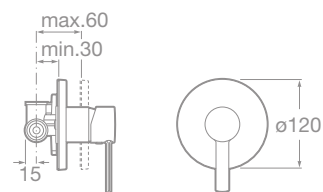

NOVINKA

75A2009C00 Sprchová nástenná batéria
so sprchovým príslušenstvom, 77,35 €
75A2109C00 Sprchová nástenná batéria
bez sprchového príslušenstva, 65,06 €

NOVINKA

75A2209C00 Sprchová podomietková páková batéria
88,84 €