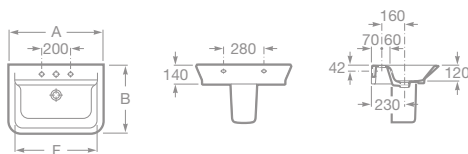

THE GAP

Kúpeľňový nábytok

maxiClean

total CLEAN

- 7327473000 Umývadlo 65 × 47 cm vrátane inštaláčnej súpravy, 101,84 €
- 7327474000 Umývadlo 60 × 47 cm vrátane inštaláčnej súpravy, 92,58 €
- 7327475000 Umývadlo 55 × 47 cm vrátane inštaláčnej súpravy, 81,02 €
- 7327476000 Umývadlo 50 × 43 cm vrátane inštaláčnej súpravy, 73,14 €
- 7337470000 Stĺp, 63,89 €
- 7337471000 Kryt na sifón vrátane inštaláčnej súpravy, 58,79 €