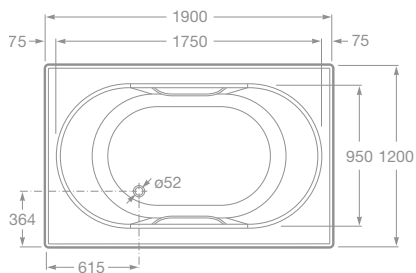

BORA BORA

Akrylátová vaňa

- 7247822001 Akrylátová vaňa 190 x 120 cm s madlami (chróm), kapacita 345 l, 1 180,77 €
- 724F006001 Madlo k vani (náhradný diel), 545,88 €
- 7506403010 Vaňový výpusť, 75,11 €

Poznámka: Výrobok je dodávaný vrátane nôh.

AMERICA

Akrylátová vaňa

- 7247552001 Akrylátová vaňa 180 x 100 cm s madlom (chróm), kapacita 250 l, 920,66 €
- 7291066000 Podhlavník, polyuretán, 96,72 €
- 7526804010 Madlo k vani (náhradný diel), 76,96 €
- 7506403010 Vaňový výpusť, 75,11 €

Poznámka: Výrobok je dodávaný vrátane nôh.