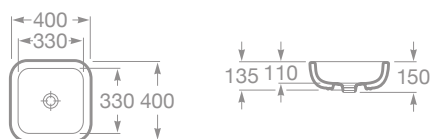

1. 732765G00U Umývadlová misa Urban BERLIN 40 × 40 cm, s priepadom, 278,62 €