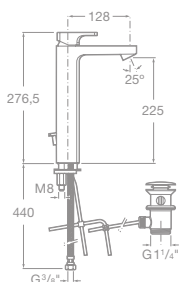

75A3401C00 Umývadlová stojančeková páková batéria pre umývadlové misy s automatickou zátkou, chróm, 346,84 €