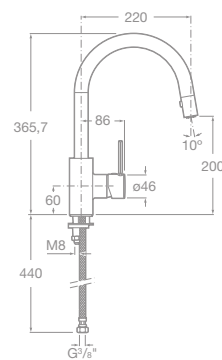

75A8160C00 Drevozová stojančeková páková batéria s otočným výtokovým ramienkom a dvoma druhmi prúdu, chróm, 253,24 €