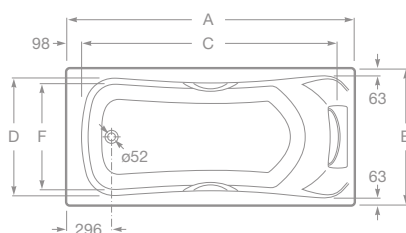

BECOOL BIPLAZA

Akrylátová vaňa

1. ☐ 7247989001 Akrylátová vaňa 190 × 110 cm, pre dve osoby, súčasťou sú dva podhlavníky a držadlo potiahnuté kožou, 1 021,39 €
   - ☐ 7248013001 Akrylátová vaňa 180 × 90 cm, pre dve osoby, súčasťou sú dva podhlavníky a držadlo potiahnuté kožou, 954,66 €
   - ☒ 7506403010 Vaňový výpusť, 75,11 €
2. Poznámka: Výrobok je dodávaný vrátane nôh.

A	B	C	D	E	F	G	H	I	J	K	L	Litr
1900	1100	1685	980	107,5	60	1230	830	85	930	700	600	335
1800	900	1585	800	107,5	50	1130	650	85	730	620	590	255

BECOOL

Akrylátová vaňa

1. ☐ 7248014001 Akrylátová vaňa 190 × 90 cm, súčasťou je podhlavník a pochrómované držadlá, 904,63 €
   - ☐ 7248015001 Akrylátová vaňa 180 × 80 cm, súčasťou je podhlavník a pochrómované držadlá, 711,09 €
   - ☒ 7248016001 Akrylátová vaňa 170 × 80 cm, súčasťou je podhlavník a pochrómované držadlá, 611,00 €
   - ☒ 7506403010 Vaňový výpusť, 75,11 €
2. Poznámka: Výrobok je dodávaný vrátane nôh.

A	B	C	D	E	F	G	H	I	J	K	Litr
1900	900	16695	774	1280	695	85	730	810	565	600	300
1800	800	1595	674	1180	590	80	640	810	565	600	240
1700	800	1495	674	1080	590	80	640	700	565	600	255