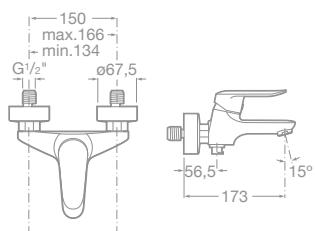

75A2027C00 Sprchová páková batéria so sprchou, hadicou 1,5 m a držiakom, chróm, 154,79 €

75A2127C00 Sprchová páková batéria bez príslušenstva, chróm, 129,06 €