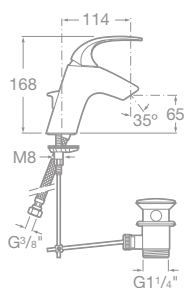

75A3068C00 Umývadlová stojančeková páková batéria s automatickou zátkou, chróm, 141,45 €

75A3168C00 Umývadlová stojančeková páková batéria bez automatickej zátky, chróm, 127,22 €

Poznámka: Prietok pri tlaku 3 bary je 7 l/min.