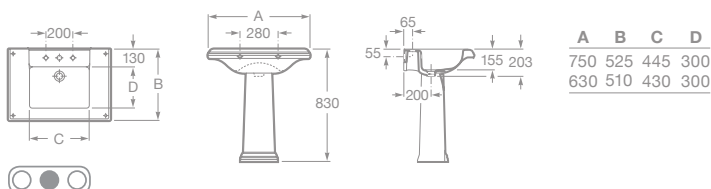

maxiClean

total CLEAN

- 7327490000 Umývadlo 75 x 52 cm s inštalacnou súpravou, 228,74 €
- 7327491000 Umývadlo 63 x 51 cm s inštalacnou súpravou, 193,82 €
- 7337490000 Stĺp, 160,16 €

- 7327490000 Umývadlo do nábytku 75 cm s inštalacnou súpravou, 228,84 €