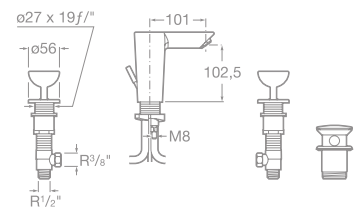

75A4447C00 Umývadlová stojančeková trojtvorová kohútiková batéria s automatickou zátkou, chróm, 331,68 €