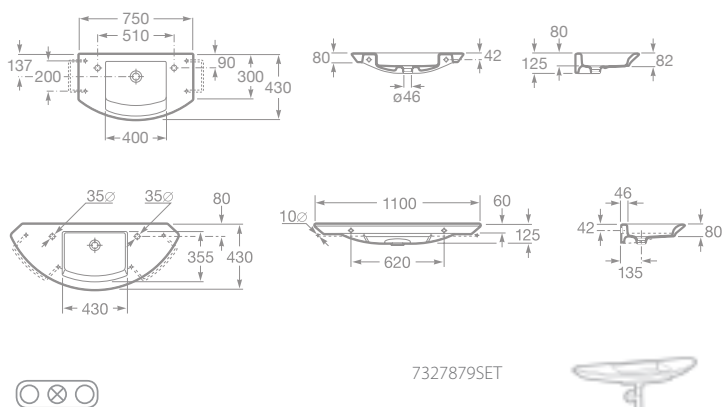

maxiClean

- ☐ 7327889000 Umývadlo MOHAVE 75 cm bez priepadu (odporúčame objednať so špeciálnou zátkou a sifónom), 267,85 €
- ☐ 7327879000 Umývadlo MOHAVE 110 cm bez priepadu (odporúčame objednať so špeciálnou zátkou a sifónom), 367,23 €
- ☐ 7506403300 Špeciálna zátka pre umývadlá Mohave a Kalahari (chróm), 25,74 €
- ☐ 7327889SET Umývadlo MOHAVE 75 cm so špeciálnou zátkou a sifónom, 351,83 €
- ☐ 7327879SET Umývadlo MOHAVE 110 cm so špeciálnou zátkou a sifónom, 428,90 €
- ☒ 7506403110 Umývadlový sifón, 79,64 €
- ☐ 7840524001 Chrómovaný držiak na uteráky 30 cm k umyvadlu 110 cm, 72,33 €
- ☒ 7840597001 Chrómovaný držiak na uteráky 22 cm k umyvadlu 75 cm, 68,62 €

7327879SET

maxiClean

- ☐ 7327874000 Umývadlo KALAHARI 65 cm bez priepadu (odporúčame objednať so špeciálnou zátkou a sifónom), 263,22 €
- ☐ 7327878000 Umývadlo KALAHARI 80 cm bez priepadu (odporúčame objednať so špeciálnou zátkou a sifónom), 343,10 €
- ☐ 7506403300 Špeciálna zátka pre umývadlá Mohave a Kalahari (chróm), 25,74 €
- ☐ 7327874SET Umývadlo KALAHARI 65 cm so špeciálnou zátkou a sifónom, 346,82 €
- ☐ 7327878SET Umývadlo KALAHARI 80 cm so špeciálnou zátkou a sifónom, 408,20 €
- ☒ 7506403110 Umývadlový sifón, 79,64 €
- ☐ 7840523001 Chrómovaný držiak na uterák k umyvadlu Kalahari 80 cm (chróm), 69,01 €