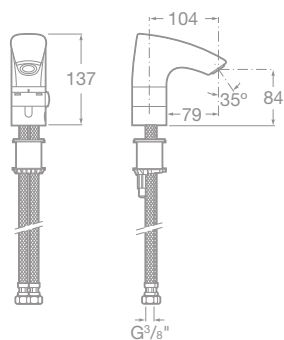

75A5302C00 Elektronická umývadlová stojánková batéria s reguláciou, automatická zátka.

Zdroj 4x batérie AA (1,5V). 465,48 €

75A5502C00 Elektronická umývadlová stojánková batéria s reguláciou, automatická zátka. Zdroj sieťové napájanie 230 V. Vrátane zdroja. 496,73 €

NOVINKA