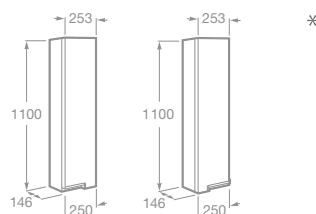

UNIK VICTORIA-N

Kúpeľňový nábytok

- ☐ 7856661806 Závesná skrinka 110 cm, pravá, lesklý lak, biela, 252,42 €
- ☐ 7856661153 Závesná skrinka 110 cm, pravá, lesklý lak, antracit, 252,42 €
- ☐ 7856661154 Závesná skrinka 110 cm, pravá, textúra dreva, wenge, 252,42 €
- ☐ 7856661155 Závesná skrinka 110 cm, pravá, textúra dreva, dub, 252,42 €
- ☐ 7856662806 Závesná skrinka 110 cm, ľavá, lesklý lak, biela, 252,42 €
- ☐ 7856662153 Závesná skrinka 110 cm, ľavá, lesklý lak, antracit, 252,42 €
- ☐ 7856662154 Závesná skrinka 110 cm, ľavá, textúra dreva, wenge, 252,42 €
- ☐ 7856662155 Závesná skrinka 110 cm, ľavá, textúra dreva, dub, 252,42 €
- ☐ 7816413001 Nohy, 30 cm, pre umývadlové skrinky a závesnú skrinku, 1 pár, chróm, nutné objednať zvlášť, 35,61 €

NOVINKA

- ☐ 7856660806 Závesná skrinka 150 cm, pravá/ľavá, lesklý lak, biela, 331,14 €
- ☐ 7856660153 Závesná skrinka 150 cm, pravá/ľavá, lesklý lak, antracit, 331,14 €
- ☐ 7856660154 Závesná skrinka 150 cm, pravá/ľavá, textúra dreva, wenge, 331,14 €
- ☐ 7856660155 Závesná skrinka 150 cm, pravá/ľavá, textúra dreva, dub, 331,14 €
- ☐ 7816413001 Nohy, 30 cm, pre umývadlové skrinky a závesnú skrinku, 1 pár, chróm, nutné objednať zvlášť, 35,61 €

NOVINKA