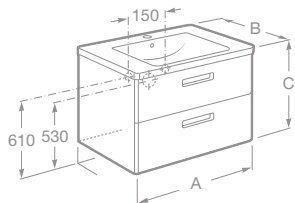

- 7357477000 Stojací kapotovaný bidet, 114,34 €
- 7806470004 Poklop bidetu, 60,74 €
- 7806472004 Poklop bidetu – Softclose, 113,42 €

THE GAP

Kúpeľňový nábytok

A	B	C
577	414	600
677	414	600
777	414	600

- 7855712575 Umývadlo 80 cm so skrinkou s dvoma zásuvkami, matná béžová, 792,66 €
- 7855712576 Umývadlo 80 cm so skrinkou s dvoma zásuvkami, matná biela, 792,66 €
- 7855712577 Umývadlo 80 cm so skrinkou s dvoma zásuvkami, matná fialová, 792,66 €
- 7327470000 Umývadlo do nábytku 80 × 44 cm (samostatné bez skrinky), 185,17 €
- 7816405001 Nohy, 18 cm, 1 pár, chróm, 77,95 €