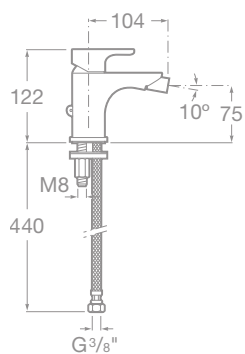

NOVINKA

75A6009C00 Bidetová páková batéria s automatickou zátokou, funkcia Studený Štart, 77,35 €

NOVINKA

NOVINKA

75A6109C00 Bidetová páková batéria bez automatickej zátky,
funkcia Studený Štart, 58,78 €

NOVINKA