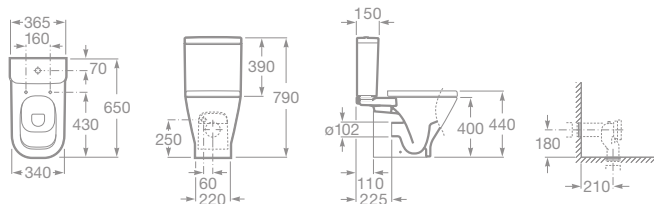

- 732747R000 Rohové umývadlo 48 x 48 cm vrátane inštalačnej súpravy, 106,46 €

maxiClean

total CLEAN

- 734147000 Nádžka so spodným ľavým prívodom vody, 150,91 €
- 7342477000 Stojaca kombinačná misa, vodorovný odpad, 134,20 €
- 7342478000 Stojaca kombinačná misa, zvislý odpad, 134,20 €
- 7801470004 Klozetová WC doska s poklopom, s nerezovými úchytmi, 60,64 €
- 7801472004 Klozetová WC doska s poklopom, s nerezovými úchytmi, Softclose, 113,42 €