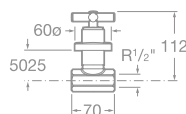

75A1543C00 Uzatvárací podomietkový ventil 1/2" s označením F (studená voda), chróm, 92,45 €

75A1843C00 Uzatvárací podomietkový ventil 1/2" s označením C (teplá voda), chróm, 92,45 €

75A1643C00 Uzatvárací podomietkový ventil 3/4" s označením F (studená voda), chróm, 99,95 €

75A1943C00 Uzatvárací podomietkový ventil 3/4" s označením C (teplá voda), chróm, 99,95 €

75A9043C00 Štvorcestný prepínací podomietkový ventil 1/2", chróm, 110,08 €

Použitie: pre prepínanie medzi vaňovým výtokom a ručnou sprchou alebo vaňovým výtokom a hornou sprchou či hornou sprchou a ručnou sprchou

75A9143C00 Päťcestný prepínací podomietkový ventil 1/2", chróm, 139,63 €

Použitie: pre prepínanie medzi vaňovým výtokom, ručnou sprchou a hornou sprchou

75A1543C00

75A1843C00