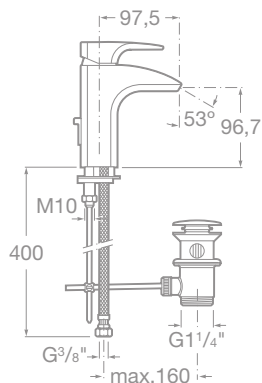

THESIS

Armatúry

75A3050C00 Umývadlová stojančeková páková batéria s automatickou zátkou, chróm, 203,61 €

75A3150C00 Umývadlová stojančeková páková batéria, bez aut. zátky, chróm, 183,20 €

Poznámka: Príetok pri tlaku 3 bary je 7 l/min.