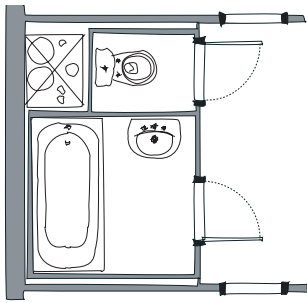

DAMA SENSO COMPACTO

Kúpeľňový komplet

Pôvodný stav panelákového jadra

192 cm

274 cm

192 cm

92 cm

274 cm