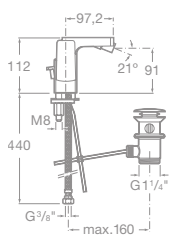

75A4701C00 Umývadlová nástenná páková podomietková batéria, chróm, 341,14 €

75A6001C00 Bidetová stojančeková páková batéria s automatickou zátkou, chróm, 266,39 €

75A6301C00 Bidetová stojančeková batéria s bočnou pákou, s automatickou zátkou, chróm, 315,57 €