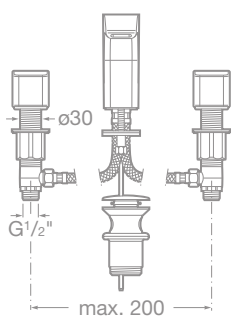

75A4450C00 Umyvadlová stojančeková trojotvorová batéria s automatickou zátkou, chróm, 335,22 €