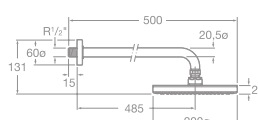

1. 7526314110 Vaňový výtok s perlátorom, 3/4", dĺžka 175 mm, chróm, 187,21 €