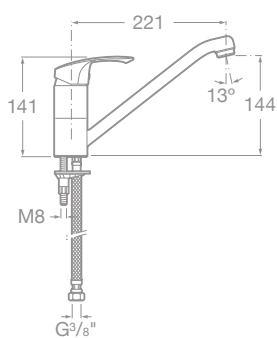

75A7607C00 Drezová nástenná páková batéria s otočným výtokovým ramienkom, chróm, 124,74 €

75A3009C00 Umývadlová páková batéria s automatickou zátokou, funkcia Studený Štart, 77,35 €

NOVINKA

75A3109C00 Umývadlová páková batéria bez automatickej zátoky, funkcia Studený Štart, 57,94 €