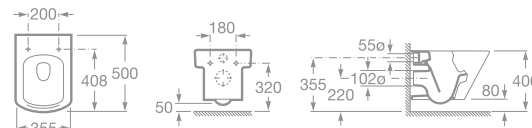

- 7346627000 Závěsný klozet, hlboké splachovanie, 232,54 €
- 7801622004 Klozetová WC doska s poklopom – Softclose, 119,61 €

*