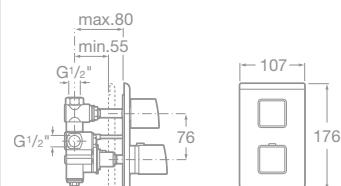

75A2950C00