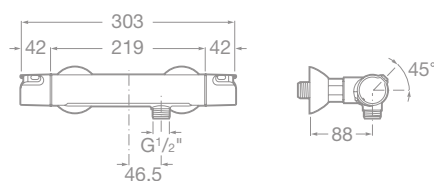

- * 75B1431C02 Príslušenstvo: sprchová hadica 1,7 m, ručná sprcha 5 funkcií, sprchová tyč, 105,03 €

75A1318C00 Sprchová termostatická batéria bez príslušenstva, chróm, 161,27 €

- * 75B1431C02 Príslušenstvo: sprchová hadica 1,7 m, ručná sprcha 5 funkcií, sprchová tyč, 105,03 €