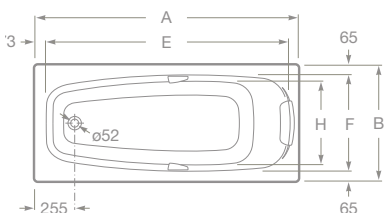

DAMA SENSO

Akrylátová vaňa

7247606000 Akrylátová vaňa 170 x 80 cm, 461,85 €

7506403010 Vaňový výpusť, 75,11 €

Poznámka: – vaňa je dodávaná vrátane nastaviteľných nôh;
– vaňa je dodávaná bez otvorov na batérie.

SURESTE-N

Akrylátová vaňa

7248001001 Akrylátová vaňa 170 x 75 cm, súčasťou je podhlavník a pochrómované držiadlá, 527,59 €

7248003001 Akrylátová vaňa 170 x 70 cm, súčasťou je podhlavník a pochrómované držiadlá, 504,22 €

7248002001 Akrylátová vaňa 160 x 75 cm, súčasťou je podhlavník a pochrómované držiadlá, 507,56 €

7248004001 Akrylátová vaňa 160 x 70 cm, súčasťou je podhlavník a pochrómované držiadlá, 477,52 €

7248005001 Akrylátová vaňa 150 x 70 cm, súčasťou je podhlavník a pochrómované držiadlá, 477,52 €

7248006001 Akrylátová vaňa 140 x 70 cm, súčasťou je podhlavník a pochrómované držiadlá, 424,15 €

7506403010 Vaňový výpusť, 75,11 €

Poznámka: Výrobok je dodávaný vrátane nôh.

A	B	C	D	E	F	G	H	I	J	K	Litr
1700	750	420	362	1540	620	1155	530	610	700	565/615	218
1600	750	420	362	1440	620	1055	530	610	600	565/615	202
1700	700	420	362	1540	570	1155	465	560	700	565/615	198
1600	700	420	362	1440	570	1055	465	560	600	565/615	183
1500	700	400	342	1340	570	965	465	560	500	545/615	160
1400	700	400	342	1240	570	865	465	560	400	545/615	145