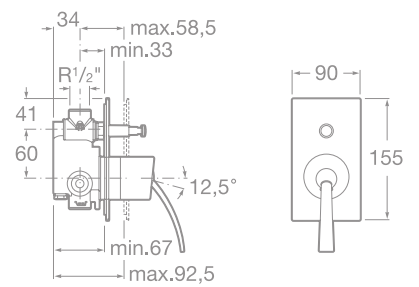

75A0646C00 Vaňová-sprchová páková podomietková batéria s prepínačom, chróm, 167,34 €