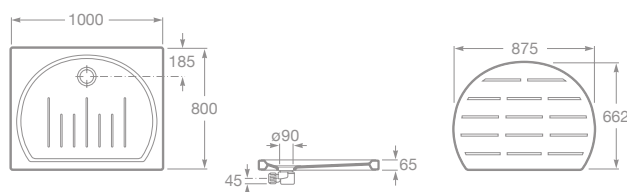

HAPPENING

Keramická sprchová vanička

- ☐ 7373565000 Sprchová vanička 100 × 80 × 6,5 cm, 341,60 €
- ☐ 7291068000 Rošt, materiál Parklex, imitácia tиковého dreva, pre vaničku 100 × 80 × 6,5 cm, 290,15 € *
- ☒ 7506401900 Sifón k vaničke Happening (potrebné objednať osobitne), 56,97 €