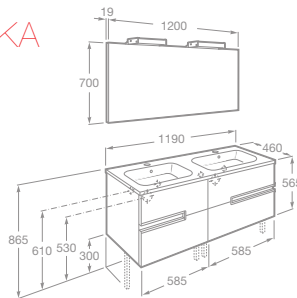

- ☐ 7855840806 Nábytková zostava 120 cm, skrinka so 4 zásuvkami, dvojumývadlom a zrkadlom s osvetlením, lesklý lak, biela, 1 296,47 €
- ☐ 7855840153 Nábytková zostava 120 cm, skrinka so 4 zásuvkami, dvojumývadlom a zrkadlom s osvetlením, lesklý lak, antracit, 1 296,47 €
- ☐ 7855840154 Nábytková zostava 120 cm, skrinka so 4 zásuvkami, dvojumývadlom a zrkadlom s osvetlením, textúra dreva, wenge, 1 296,47 €
- ☐ 7855840155 Nábytková zostava 120 cm, skrinka so 4 zásuvkami, dvojumývadlom a zrkadlom s osvetlením, textúra dreva, dub, 1 296,47 €
- ☐ 7816413001 Nohy, 30 cm, pre umývadlové skrinky a závesnú skrinku, jeden pár, chróm, nutné objednať zvlášť, 35,61 €

NOVINKA