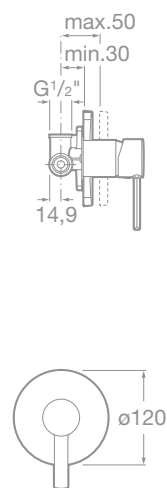

75A2060C00 Sprchová páková batéria so sprchou, hadicou 1,5 m a držiakom, chróm, 108,69 €