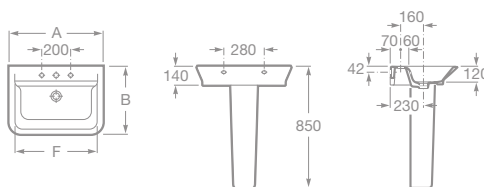

THE GAP

Kúpeľňový nábytok

maxiClean

total CLEAN

- 7327473000 Umývadlo 65 × 47 cm vrátane inštaláčnej súpravy, 101,84 €
- 7327474000 Umývadlo 60 × 47 cm vrátane inštaláčnej súpravy, 92,58 €
- 7327475000 Umývadlo 55 × 47 cm vrátane inštaláčnej súpravy, 81,02 €
- 7327476000 Umývadlo 50 × 43 cm vrátane inštaláčnej súpravy, 73,14 €
- 7337470000 Stĺp, 63,89 €
- 7337471000 Kryt na sifón vrátane inštaláčnej súpravy, 58,79 €