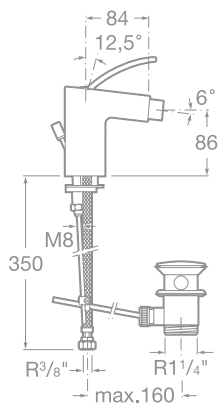

75A4746C00 Umývadlová nástenná páková podomietková batéria, chróm, 182,67 €

75A6046C00 Bidetová stojančeková páková batéria s automatickou zátkou, chróm, 147,10 €

75A0146C00 Vaňová páková batéria so sprchou, hadicou 1,7 m a držiakom, chróm, 171,10 €