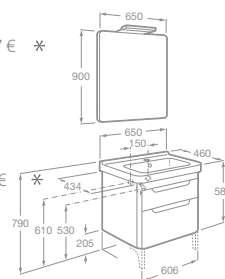

NOVINKA

Poznámka: Povrchová úprava maxiClean je v ponuke za príplatok 65,00 € bez DPH.

PACK DAMA-N NOVINKA

- 7855813576 Nábytková zostava 100 cm skrinka s 2 zásuvkami, umývadlom a zrkadlom s osvetlením Delight (15 cm), biela, 1 361,47 € *
- 7855813148 Nábytková zostava 100 cm skrinka s 2 zásuvkami, umývadlom a zrkadlom s osvetlením Delight (15 cm), dub rustikal, 1 361,47 € *
- 7855813149 Nábytková zostava 100 cm skrinka s 2 zásuvkami, umývadlom a zrkadlom s osvetlením Delight (15 cm), khaki, 1 361,47 € *
- 7855813150 Nábytková zostava 100 cm skrinka s 2 zásuvkami, umývadlom a zrkadlom s osvetlením Delight (15 cm), farba šedohnedá, 1 361,47 € *
- 7855810576 Nábytková zostava 85 cm skrinka s 2 zásuvkami, umývadlom a zrkadlom s osvetlením Delight (15 cm), biela, 1 315,69 € *
- 7855810148 Nábytková zostava 85cm skrinka s 2 zásuvkami, umývadlom a zrkadlom s osvetlením Delight (15 cm), dub rustikal, 1 315,69 € *
- 7855810149 Nábytková zostava 85 cm skrinka s 2 zásuvkami, umývadlom a zrkadlom s osvetlením Delight (15 cm), khaki, 1 315,69 € *
- 7855810150 Nábytková zostava 85 cm skrinka s 2 zásuvkami, umývadlom a zrkadlom s osvetlením Delight (15 cm), farba šedohnedá, 1 315,69 € *
- 7855812576 Nábytková zostava 65 cm skrinka s 2 zásuvkami, umývadlom a zrkadlom s osvetlením Delight (15 cm), biela, 1 209,84 € *
- 7855812148 Nábytková zostava 65 cm skrinka s 2 zásuvkami, umývadlom a zrkadlom s osvetlením Delight (15 cm), dub rustikal, 1 209,84 € *
- 7855812149 Nábytková zostava 65 cm skrinka s 2 zásuvkami, umývadlom a zrkadlom s osvetlením Delight (15 cm), khaki, 1 209,84 € *
- 7855812150 Nábytková zostava 65 cm skrinka s 2 zásuvkami, umývadlom a zrkadlom s osvetlením Delight (15 cm), farba šedohnedá, 1 209,84 € *