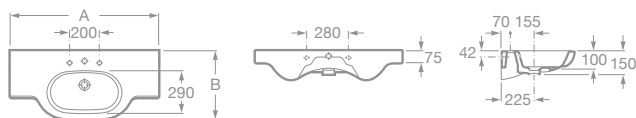

- 732724B000 Umývadlo 100 × 46 cm s inštaláčnou súpravou, 253,12 €
- 732724D000 Umývadlo 85 × 46 cm s inštaláčnou súpravou, 209,49 €
- 7327240000 Umývadlo 70 × 46 cm s inštaláčnou súpravou, 158,34 €
- 7337241000 Kryt na sifón s inštaláčnou súpravou, 64,13 €
- 7337240000 Stĺp, 81,83 €
- 7816291001 Držiak na uteráky 28 cm, chróm, 45,82 €
- 7387240000 Bočný nadstavec, keramika, 81,44 €

A	B
1000	460
850	460
700	460