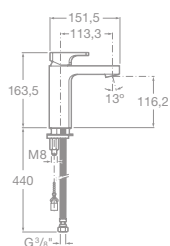

75A3001C00 Umývadlová stojančeková páková batéria s automatickou zátkou, chróm, 244,76 €

75A3201C00 Umývadlová stojančeková páková batéria bez automatickej zátky, chróm, 233,08 €