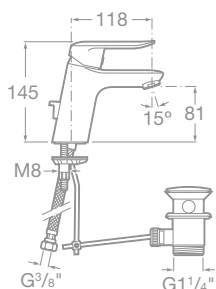

75A8668C00 Drezová stojančeková páková batéria, chróm, 206,82 €

75A3027C00 Umývadlová stojančeková páková batéria s automatickou zátkou, chróm, 140,56 €

75A3127C00 Umývadlová stojančeková páková batéria, bez automatickej zátky, chróm, 125,99 €