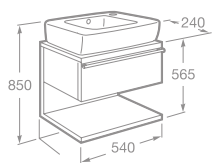

- ☐ 7856433601 Skrinka pod umývadlielko 54 x 56,5 x 24 cm, výklopné dverka, vyhotovenie wenge, 313,09 €
- ☐ 7856433611 Skrinka pod umývadlielko 54 x 56,5 x 24 cm, výklopné dverka, vyhotovenie dub, 313,09 €

Poznámka: Materiál nábytku fóliovaná MDF

Umývadlo	Rozmery [cm]	Kód			
	55 x 48,5	7327881000	●	●	
	65 x 49,5	7327621000	●		
	45 x 38	7327624000	●	●	
	50 x 25	7325883000			●
	65 x 42	7327620000	●		
	52 x 44	7327882000	●	●	
	52 x 44	732788200H	●	●