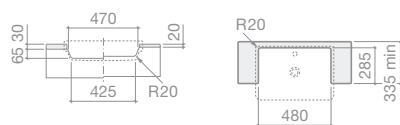

- 732778S000 Polozápuštné umývadlo 52 x 44 cm s inštaláčnou sadou, 182,29 €

NOVINKA