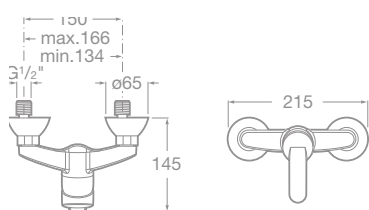

- 75A2025C02 Sprchová páková batéria so sprchou, hadicou 1,5 m a držiakom, chróm, 65,02 €
- 75A2125C00 Sprchová páková batéria bez príslušenstva, chróm, 53,88 €