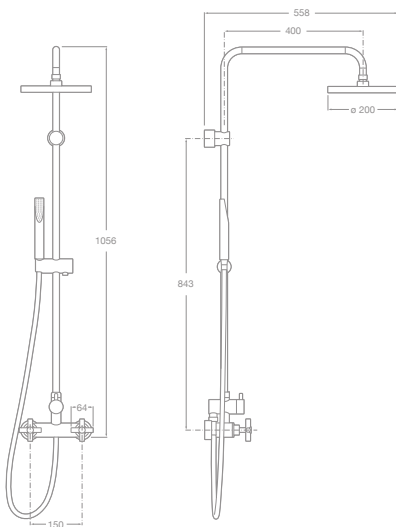

SPRCHOVÉ SETY

LOFT

75A9743C00 Sprchový stĺp; nástenná batéria, hlavová sprcha, ručná sprcha, hadica, posuvný držiak sprchy, chróm, 850,53 €

MOAI-T

75A9746C00 Sprchový stĺp; nástenná termostatická batéria, hlavová sprcha, ručná sprcha, hadica, posuvný držiak sprchy, chróm, 1 203,77 €