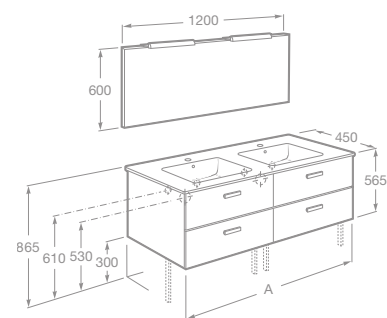

1. 7855850806 Nábytková zostava Unik 120 cm, skrinka s dvojumývadlom, lesklý lak, biela, 909,09 €
   - 7855850201 Nábytková zostava Unik 120 cm, skrinka s dvojumývadlom, farba wenge, 909,09 €
   - 7855850222 Nábytková zostava Unik 120 cm, skrinka s dvojumývadlom, farba orech, 909,09 €
   - 7855851806 Nábytková zostava Unik 100 cm, skrinka s umývadlom, lesklý lak, biela, 496,72 €
   - 7855851201 Nábytková zostava Unik 100 cm, skrinka s umývadlom, farba wenge, 496,72 €
   - 7855851222 Nábytková zostava Unik 100 cm, skrinka s umývadlom, farba orech, 496,72 €
   - 7855852806 Nábytková zostava Unik 80 cm, skrinka s umývadlom, lesklý lak, biela, 440,49 €
   - 7855852201 Nábytková zostava Unik 80 cm, skrinka s umývadlom, farba wenge, 440,49 €
   - 7855852222 Nábytková zostava Unik 80 cm, skrinka s umývadlom, farba orech, 440,49 €
   - 7855853806 Nábytková zostava Unik 70 cm, skrinka s umývadlom, lesklý lak, biela, 424,87 €
   - 7855853201 Nábytková zostava Unik 70 cm, skrinka s umývadlom, farba wenge, 424,87 €
   - 7855853222 Nábytková zostava Unik 70 cm, skrinka s umývadlom, farba orech, 424,87 €
   - 7855854806 Nábytková zostava Unik 60 cm, skrinka s umývadlom, lesklý lak, biela, 373,67 €
   - 7855854201 Nábytková zostava Unik 60 cm, skrinka s umývadlom, farba wenge, 373,67 €
   - 7855854222 Nábytková zostava Unik 60 cm, skrinka s umývadlom, farba orech, 373,67 €
2. Poznámka: Nábytkové zostavy sú balené v 2 kartónoch, po jednotlivých položkách.