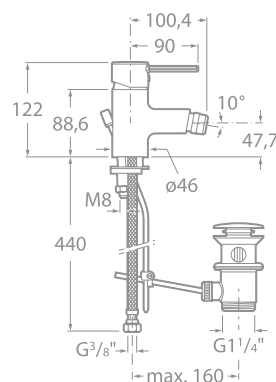

75A2260C00 Sprchová páková podomietková batéria, chróm, 109,87 €

75A6060C00 Bidetová stojančeková páková batéria s automatickou zátkou, chróm, 114,77 €