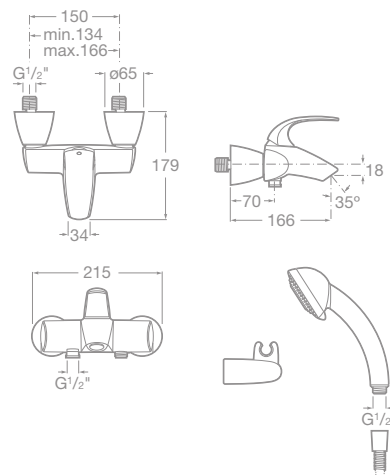

75A6168C00 Bidetová stojančeková páková batéria bez automatickej zátky, chróm, 129,71 €

75A0168C00 Vaňová páková batéria so sprchou, hadicou 1,7 m a držiakom, chróm, 242,79 €

75A0268C00 Vaňová páková batéria bez príslušenstva, chróm, 213,34 €