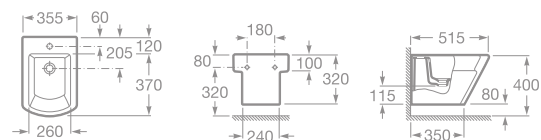

- 7357625000 Závesný bidet, 175,23 €
- 7806620004 Poklop bidetu, 70,76 €

- 735762K000 Závesný bidet, dĺžka 56 cm, 219,97 €
- 780662B004 Poklop bidetu, 92,63 €

NOVINKA

SKRINKY K UMÝVADLÁM HALL

- 7856431601 Skrinka pod umývadlo 66 x 56,5 x 33,5 cm, výklopné dverka, vyhotovenie wenge, 398,22 €
- 7856431611 Skrinka pod umývadlo 66 x 56,5 x 33,5 cm, výklopné dverka, vyhotovenie dub, 398,22 €
- 7856432601 Skrinka pod umývadlo 54 x 56,5 x 33,5 cm, zásuvka, vyhotovenie wenge, 435,94 €
- 7856432611 Skrinka pod umývadlo 54 x 56,5 x 33,5 cm, zásuvka, vyhotovenie dub, 435,94 €