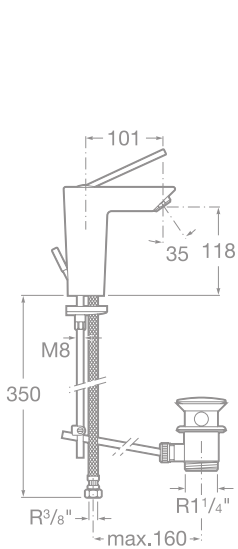

75A3047C00 Umývadlová stojančeková páková batéria s automatickou zátkou, chróm, 299,50 €