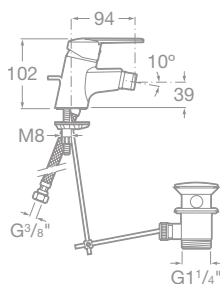

75A3025C00 Umývadlová stojančeková páková batéria s automatickou zátkou, chróm, 63,88 €

75A3125C00 Umývadlová stojanková páková batéria bez automatickej zátky, chróm, 53,91 €

75A6025C00 Bidetová stojančeková páková batéria s automatickou zátkou, chróm, 65,81 €