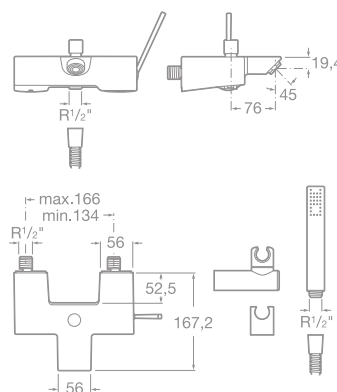

75A0147C00 Vaňová páková batéria so sprchou, hadicou 1,7 m a držiakom, chróm, 400,59 €