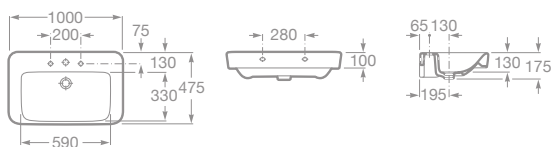

- 732751M000 Umývadlo 100 × 47,5 cm s inštaláčnou súpravou, 324,05 €
- 7337512000 Kryt na sifón s inštaláčnou súpravou, 67,78 €
- 7337513000 Stĺp, 78,70 €

SENSO SQUARE

Kúpeľňový nábytok

- 7856309858 Skrinka pre umývadlo 100 cm, zásuvka, matný lak, biela, 974,27 €
- 7856309868 Skrinka pre umývadlo 100 cm, zásuvka, matný lak, čierna, 974,27 €
- 7856309886 Skrinka pre umývadlo 100 cm, zásuvka, matný lak, sivá, 974,27 €
- 7856309896 Skrinka pre umývadlo 100 cm, zásuvka, matný lak, červená, 974,27 €