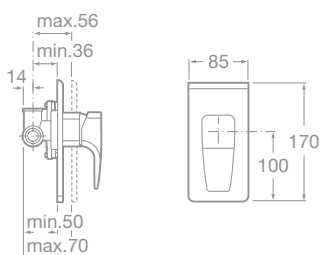

75A0650C00 Vaňová-sprchová páková podomietková batéria s prepínačom, chróm, 219,22 €

75A2250C00 Sprchová páková podomietková batéria, chróm, 167,54 €