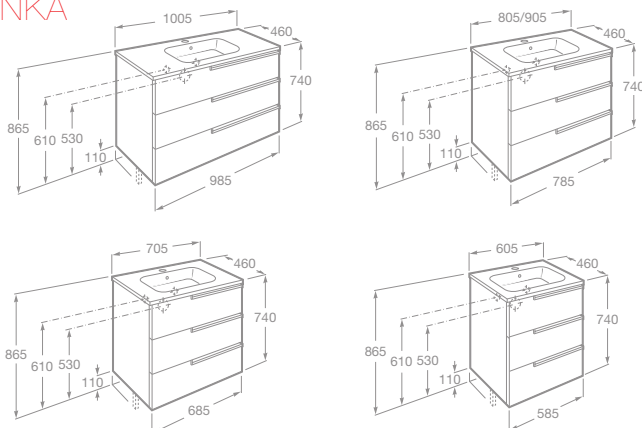

UNIK VICTORIA-N FAMILY

Nábytkové umývadlo

- ☐ 7855835806 Nábytková zostava 120 cm, skrinka so 6 zásuvkami a dvojumývadlom, lesklý lak, biela, 1 277,73 €
- ☐ 7855835153 Nábytková zostava 120 cm, skrinka so 6 zásuvkami a dvojumývadlom, lesklý lak, antracit, 1 277,73 €
- ☐ 7855835154 Nábytková zostava 120 cm, skrinka so 6 zásuvkami a dvojumývadlom, textúra dreva, wenge, 1 277,73 €
- ☐ 7855835155 Nábytková zostava 120 cm, skrinka so 6 zásuvkami a dvojumývadlom, textúra dreva, dub, 1 277,73 €
- ☐ 7816555001 Nohy, 11 cm, pre Victoria N Family umývadlové skrinky, 1 pár, chróm, nutné objednať zvlášť, 35,93 €

NOVINKA