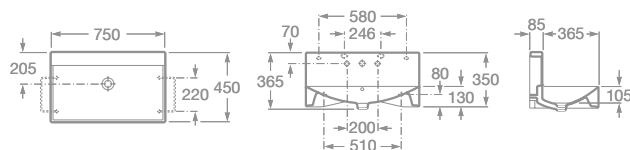

- ☐ 7327112000 Umývadlo Diverta 75 x 45 cm, s inštalačnou súpravou, s umiestnením taktiež na dosku, 504,44 €
- ☒ 7840597001 Chrómovaný držiak na uteráky 22 cm, 68,62 €

Poznámka: K tomuto umývadlu je vhodná batéria Loft 75A4643C00.