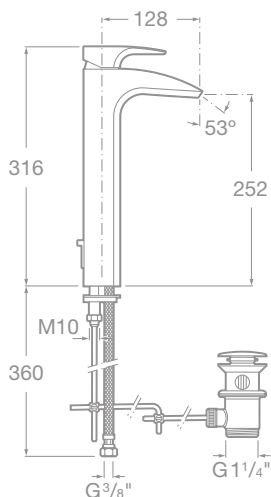

75A3450C00 Umývadlová stojančeková páková batéria pre umývadlové misy s automatickou zátkou, chróm, 334,57 €