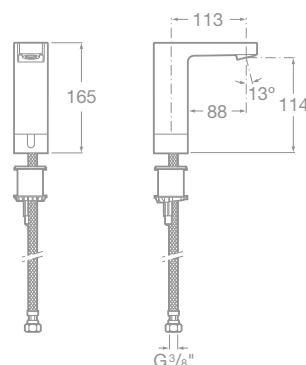

75A5601C00 Elektronická umývadlová batéria
len na jednu vodu s aut. zátkou.
Zdroj 4x 1,5V (AA) batéria. 434,24 €

75A5701C00 Elektronická umývadlová batéria
len na jednu vodu s aut. zátkou. Zdroj sieťové
napájanie 230V. Vrátane zdroja. 465,48 €

NOVINKA