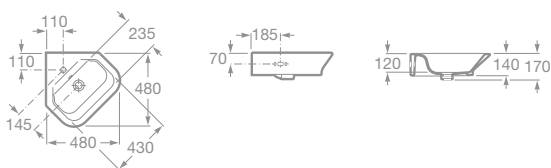

- 732747R000 Rohové umývadlo 48 x 48 cm vrátane inštalačnej súpravy, 106,46 €