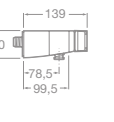

75A2001C00 Sprchová páková batéria so sprchou, hadicou 1,5 m a držiakom, chróm, 260,69 €

75A2101C00 Sprchová páková batéria bez príslušenstva, chróm, 216,20 €