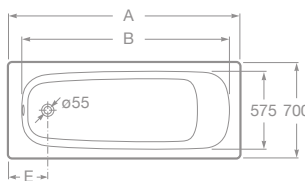

PRINCESS-N

Oceľová vaňa

- 7220270001 Oceľová vaňa 170 x 75 cm s držadlami (chróm), antislip, 244,71 €
- 7220370001 Oceľová vaňa 160 x 75 cm s držadlami (chróm), antislip, 232,60 €
- 7220470001 Oceľová vaňa 150 x 75 cm s držadlami (chróm), antislip, 227,87 €
- 7220950001 Oceľová vaňa 170 x 70 cm s držadlami (chróm), antislip, 206,60 €
- 7220990000 Oceľová vaňa 170 x 70 cm, antislip, 174,75 €
- 7291053000 Podhlavník, polyuretán, 89,01 €
- 7506401710 Vaňový výpusť, 134,85 €
- 7291021000 Nohy k vani Princess-N, 35,85 €

Poznámka: Hrúbka materiálu 3 mm. Produkt je dodávaný vrátane nôh – 7291097000. *
voliteľné nohy k vani: A29104100X, A29106900X, A29109400X

A	B	C	D	Litr
1700	750	1517	620	215
1600	750	1417	620	205
1500	750	1317	620	190
1700	700	1517	575	190

CONTESA

Oceľová vaňa

Oceľová sedací vaňa

- 7235860000 Oceľová vaňa 170 x 70 cm, (s hladkým okrajom po obvode), 140,31 €
- 7235960000 Oceľová vaňa 160 x 70 cm, (s hladkým okrajom po obvode), 136,64 €
- 7236060000 Oceľová vaňa 150 x 70 cm, (s hladkým okrajom po obvode), 135,54 €
- 7236160000 Oceľová vaňa 140 x 70 cm, (s hladkým okrajom po obvode), 126,01 €
- 7212106001 Oceľová vaňa 120 x 70 cm, (s profilovaným okrajom po obvode), 121,24 €
- 7212107001 Oceľová vaňa 100 x 70 cm, (s profilovaným okrajom po obvode), 114,96 €
- 7213100001 Oceľová vaňa 100 x 70 cm, sedacia, (s profilovaným okrajom po obvode), 100,18 €
- 7506401710 Vaňový výpusť, 134,85 €
- 7291021000 Samolepiace podpery k vani Contesa, 35,85 €

Poznámka: Hrúbka materiálu 2,4 mm.

A	B	C	D	E	Litr
1700	1525	400	330	310	195
1600	1425	400	330	310	180
1500	1325	400	330	310	165
1400	1225	400	330	310	150
1200	1045	415	345	290	130
1000	875	372	330	275	90