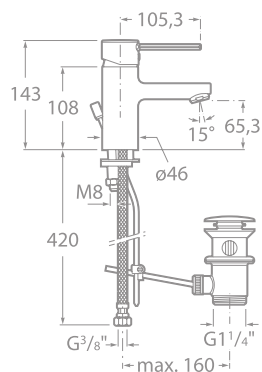

75A3060C00 Umývadlová stojančeková páková batéria s automatickou zátkou, chróm, 110,52 €