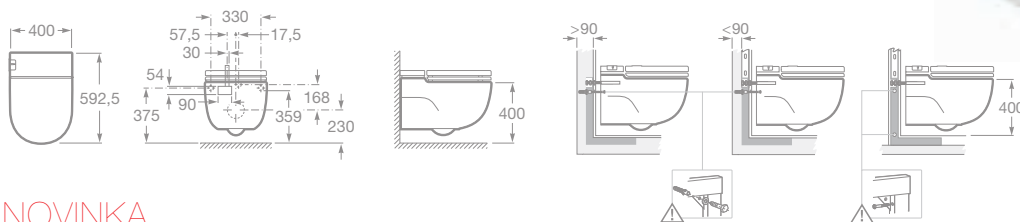

NOVINKA

- 7893301000 IN TANK závesné WC, voda na splachovanie vnútri keramiky (nie v nádržke), splachovanie 4,5/3 l, tlačítko na nočné splachovanie 2 l, L podp., vrátane WC dosky s poklopom, Softclose
- 7893302000 IN TANK závesné WC, voda na splachovanie vnútri keramiky (nie v nádržke), splachovanie 4,5/3 l, tlačítko na nočné splachovanie 2 l, I podp., vrátane WC dosky s poklopom, Softclose