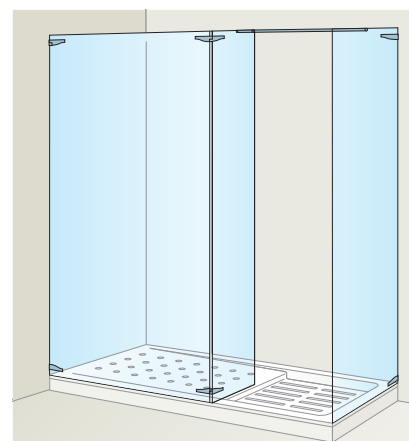

- 7M313L4712 Sprchový kút k vaničke Malta Walk-In rohový, ľavý, 140 × 70 × 200 cm, farba výplne transparent, farba hliníkového profilu strieborná, 1 776,22 €

- 7M313R4712 Sprchový kút k vaničke Malta Walk-In rohový, pravý, 140 × 70 × 200 cm, farba výplne transparent, farba hliníkového profilu strieborná, 1 776,22 €