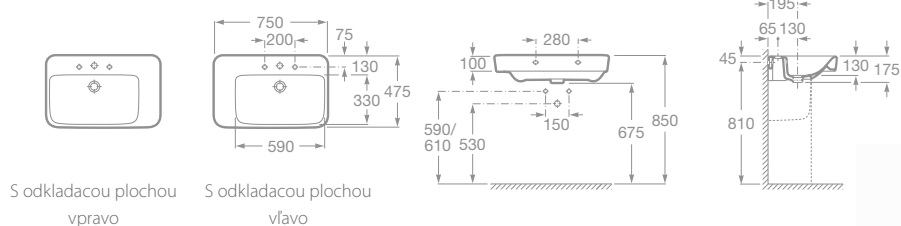

DAMA SENSO SQUARE

Umývadlá a nábytok

- ☐ 732751L000 Umývadlo 75 × 47,5 cm s odkladacou plochou vpravo, s inštaláčnou súpravou, 231,46 €
- ☒ 732751R000 Umývadlo 75 × 47,5 cm s odkladacou plochou vľavo, s inštaláčnou súpravou, 231,46 €
- ☒ 7337512000 Kryt na sifón s inštaláčnou súpravou, 67,78 €
- ☐ 7337513000 Stĺp, 78,70 €

S odkladacou plochou vpravo

S odkladacou plochou vľavo