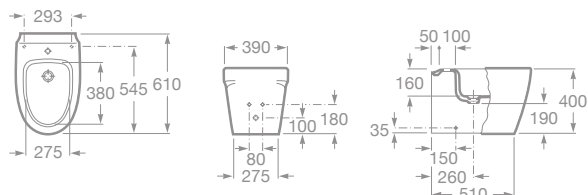

- ☒ 7801652004 Klozetové sedátko s poklopom farby Ice White, Slowclose, 141,45 €
- ☒ 7801652F3T Klozetové sedátko s poklopom farby Passion Red, čalúnené, Slowclose, 141,45 €
- ☐ 7801652F2T Klozetové sedátko s poklopom farby Street Grey, čalúnené, Slowclose, 141,45 €
- ☐ 7801652F4T Klozetové sedátko s poklopom farby Oxygen Blue, čalúnené, Slowclose, 141,45 €
- ☒ 7801652F1T Klozetové sedátko s poklopom farby Silver Grey, čalúnené, Slowclose, 141,45 €

- ☐ 7357657000 Bidet stojaci, vrátane inštalačnej súpravy, 305,00 €