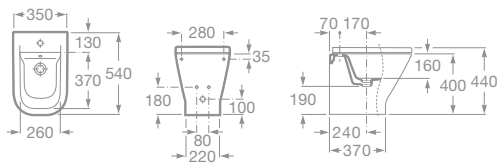

- 7357477000 Stojací kapotovaný bidet, 114,34 €
- 7806470004 Poklop bidetu, 60,74 €
- 7806472004 Poklop bidetu – Softclose, 113,42 €

THE GAP

Kúpeľňový nábytok

A	B	C
577	414	600
677	414	600
777	414	600

- 7855712575 Umývadlo 80 cm so skrinkou s dvoma zásuvkami, matná béžová, 792,66 €
- 7855712576 Umývadlo 80 cm so skrinkou s dvoma zásuvkami, matná biela, 792,66 €
- 7855712577 Umývadlo 80 cm so skrinkou s dvoma zásuvkami, matná fialová, 792,66 €
- 7327470000 Umývadlo do nábytku 80 × 44 cm (samostatné bez skrinky), 185,17 €
- 7816405001 Nohy, 18 cm, 1 pár, chróm, 77,95 €