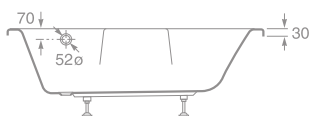

DAMA SENSO

Akrylátová vaňa

7247606000 Akrylátová vaňa 170 x 80 cm, 461,85 €

7506403010 Vaňový výpusť, 75,11 €

Poznámka: – vaňa je dodávaná vrátane nastaviteľných nôh;
– vaňa je dodávaná bez otvorov na batérie.

SURESTE-N

Akrylátová vaňa

7248001001 Akrylátová vaňa 170 x 75 cm, súčasťou je podhlavník a pochrómované držiadlá, 527,59 €

7248003001 Akrylátová vaňa 170 x 70 cm, súčasťou je podhlavník a pochrómované držiadlá, 504,22 €

7248002001 Akrylátová vaňa 160 x 75 cm, súčasťou je podhlavník a pochrómované držiadlá, 507,56 €

7248004001 Akrylátová vaňa 160 x 70 cm, súčasťou je podhlavník a pochrómované držiadlá, 477,52 €

7248005001 Akrylátová vaňa 150 x 70 cm, súčasťou je podhlavník a pochrómované držiadlá, 477,52 €

7248006001 Akrylátová vaňa 140 x 70 cm, súčasťou je podhlavník a pochrómované držiadlá, 424,15 €

7506403010 Vaňový výpusť, 75,11 €

Poznámka: Výrobok je dodávaný vrátane nôh.

A	B	C	D	E	F	G	H	I	J	K	Litr
1700	750	420	362	1540	620	1155	530	610	700	565/615	218
1600	750	420	362	1440	620	1055	530	610	600	565/615	202
1700	700	420	362	1540	570	1155	465	560	700	565/615	198
1600	700	420	362	1440	570	1055	465	560	600	565/615	183
1500	700	400	342	1340	570	965	465	560	500	545/615	160
1400	700	400	342	1240	570	865	465	560	400	545/615	145