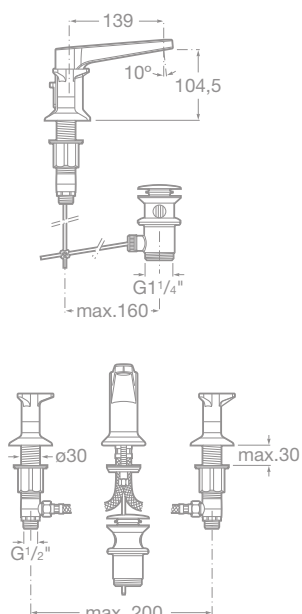

75A2947C00

75A3044C00 Umývadlová stojančeková kohútiková batéria s automatickou zátkou, chróm, 266,02 €

75A4444C00 Umývadlová stojančeková trojotvorová kohútiková batéria s automatickou zátkou, chróm, 317,12 €