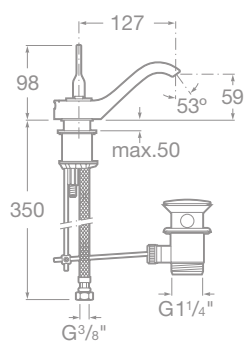

75A3004C00 Umývadlová páková batéria s automatickou zátkou, chróm, 242,03 €