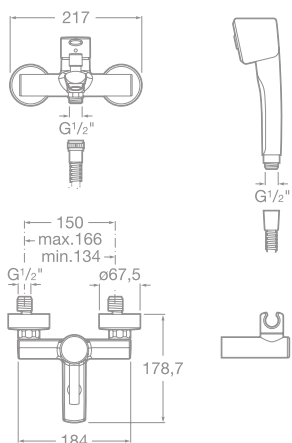

75A0160C00 Vaňová páková batéria
so sprchou, hadicou 1,7 m a držiakom, chróm,
125,52 €