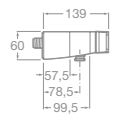

75A0101C00 Vaňová páková batéria so sprchou, hadicou 1,7 m a držiakom, chróm, 338,31 €

75A0201C00 Vaňová páková batéria bez príslušenstva, chróm, 292,83 €