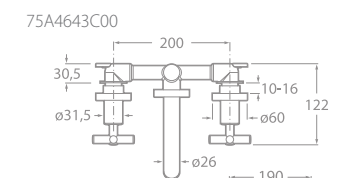

75A4643C00 Umývadlová nástenná trojtovorová kohútiková batéria, s výtokom 190 mm, vhodná iba pre ľahké priečky, chróm, 313,80 €

75A4543C00 Umývadlová nástenná trojtovorová kohútiková batéria, s výtokom 155 mm, vhodná iba pre ľahké priečky, chróm, 267,29 €