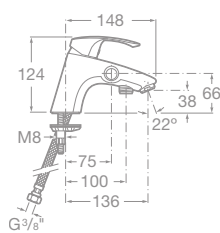

75A0507C00 Vaňová páková batéria pre montáž na okraj vane, bez príslušenstva, chróm, 184,24 €