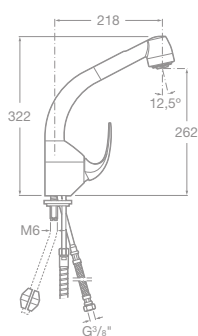

75A8168C00 Drezová stojančeková páková batéria s výsuvnou sprchou a otočným výtokovým ramienkom, chróm, 187,62 €