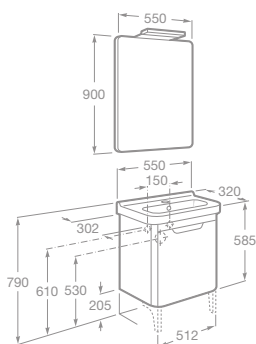

DAMA-N

Kúpeľňový komplet

576 - biela

149 - khaki

148 - dub
rustikal

150 - dub
*
šedohnedý

PACK DAMA-N

NOVINKA

- ☐ 7855816576 Nábytková zostava 55 cm, skrinka s dvierkami (pravá), umývadlom a zrkadlom s osvetlením Delight (15 cm), biela, 1 030,92 €
- ☐ 7855816148 Nábytková zostava 55 cm, skrinka s dvierkami (pravá), umývadlom a zrkadlom s osvetlením Delight (15 cm), dub rustikal, 1 030,92 €
- ☐ 7855816149 Nábytková zostava 55 cm, skrinka s dvierkami (pravá), umývadlom a zrkadlom s osvetlením Delight (15 cm), khaki, 1 030,92 €
- ☐ 7855816150 Nábytková zostava 55 cm, skrinka s dvierkami (pravá), umývadlom a zrkadlom s osvetlením Delight (15 cm), farba šedohnedá, 1 030,92 €
- ☐ 7855821576 Nábytková zostava 55 cm, skrinka s dvierkami (ľavá), umývadlom a zrkadlom s osvetlením Delight (15 cm), biela, 1 030,92 €
- ☐ 7855821148 Nábytková zostava 55 cm, skrinka s dvierkami (ľavá), umývadlom a zrkadlom s osvetlením Delight (15 cm), dub rustikal, 1 030,92 €
- ☐ 7855821149 Nábytková zostava 55 cm, skrinka s dvierkami (ľavá), umývadlom a zrkadlom s osvetlením Delight (15 cm), khaki, 1 030,92 €
- ☐ 7855821150 Nábytková zostava 55 cm, skrinka s dvierkami (ľavá), umývadlom a zrkadlom s osvetlením Delight (15 cm), farba šedohnedá, 1 030,92 €
- ☐ 7855818576 Nábytková zostava 45 cm, skrinka s dvierkami (pravá), umývadlom a zrkadlom s osvetlením Delight (15 cm), biela, 896,59 €
- ☐ 7855818148 Nábytková zostava 45 cm, skrinka s dvierkami (pravá), umývadlom a zrkadlom s osvetlením Delight (15 cm), dub rustikal, 896,59 €
- ☐ 7855818149 Nábytková zostava 45 cm, skrinka s dvierkami (pravá), umývadlom a zrkadlom s osvetlením Delight (15 cm), khaki, 896,59 €
- ☐ 7855818150 Nábytková zostava 45 cm, skrinka s dvierkami (pravá), umývadlom a zrkadlom s osvetlením Delight (15 cm), farba šedohnedá, 896,59 €
- ☐ 7855823576 Nábytková zostava 45 cm, skrinka s dvierkami (ľavá), umývadlom a zrkadlom s osvetlením Delight (15 cm), biela, 896,59 €
- ☐ 7855823148 Nábytková zostava 45 cm, skrinka s dvierkami (ľavá), umývadlom a zrkadlom s osvetlením Delight (15 cm), dub rustikal, 896,59 €
- ☐ 7855823149 Nábytková zostava 45 cm, skrinka s dvierkami (ľavá), umývadlom a zrkadlom s osvetlením Delight (15 cm), khaki, 896,59 €
- ☐ 7855823150 Nábytková zostava 45 cm, skrinka s dvierkami (ľavá), umývadlom a zrkadlom s osvetlením Delight (15 cm), farba šedohnedá, 896,59 €

UNIK DAMA-N

NOVINKA