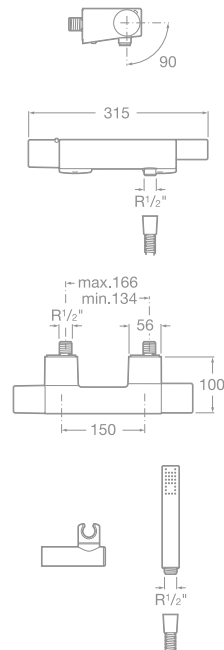

75A1147C00 Vaňová termostatická batéria so sprchou, hadicou 1,7 m a držiakom, chróm, 509,14 €

75A1347C00 Sprchová termostatická batéria so sprchou, hadicou 1,7 m a držiakom, chróm, 456,74 €

75A2847C00 Vaňová-sprchová termostatická podomietková batéria s prepínačom, chróm, 535,38 €

75A2947C00 Sprchová termostatická podomietková batéria, chróm, 430,53 €

75A2647C00 Vaňová termostatická batéria do vaňového sokla s výsuvnou sprchou 1,5 m, vrátane montážneho rámu, chróm, 1 201,80 €

75A2847C00