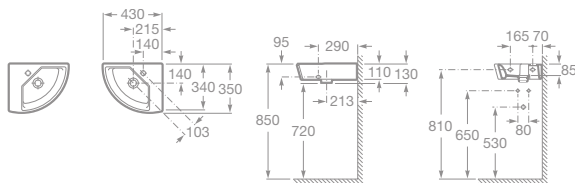

- ☐ 7327623000 Rohové umývadličko 35 × 43 cm s odkladacou plochou vľavo, s inštalacnou súpravou, 107,81 € *