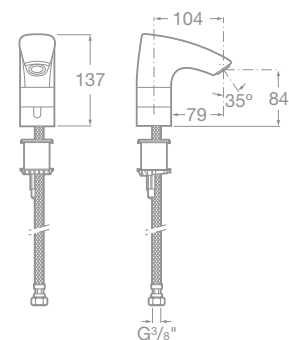

75A5302C00 Elektronická umývadlová stojánková batéria s reguláciou, automatická zátka.

Zdroj 4x batérie AA (1,5V). 465,48 €

75A5502C00 Elektronická umývadlová stojánková batéria s reguláciou, automatická zátka. Zdroj sieťové napájanie 230 V. Vrátane zdroja. 496,73 €

NOVINKA

75A5602C00 Elektronická umývadlová stojánková batéria len na jednu vodu, automatická zátka.

Zdroj 4x batérie AA (1,5V). 415,50 €

75A5702C00 Elektronická umývadlová stojánková batéria len na jednu vodu, automatická zátka. Zdroj sieťové napájanie 230 V. 452,96 €

NOVINKA