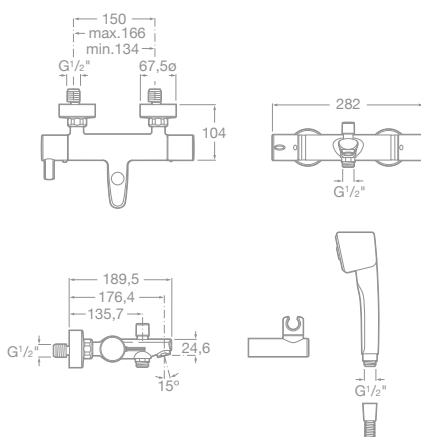

75A1160C00 Vaňová termostatická batéria
so sprchou, hadicou 1,7 m a držiakom, chróm,
303,52 €