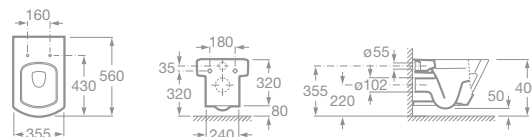

- 734662E000 Závěsný klozet, hlboké splachovanie, dĺžka 56 cm, 281,24 €
- 780162B004 Duroplastové sedátko, 101,59 €
- 780162C004 Duroplastové sedátko, Slowclose, 146,73 €