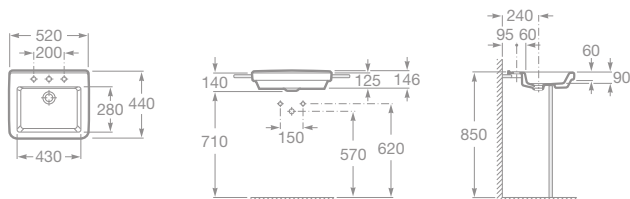

NOVINKA

DAMA-N

Kúpeľňový komplet

maxiClean

- 732778C000 Rohové umývadlo 65 x 50 cm s inštaláčnou sadou, 122,64 €

NOVINKA

- 732778S000 Polozápuštné umývadlo 52 x 44 cm s inštaláčnou sadou, 182,29 €

NOVINKA