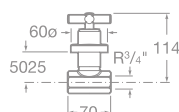

75A1643C00