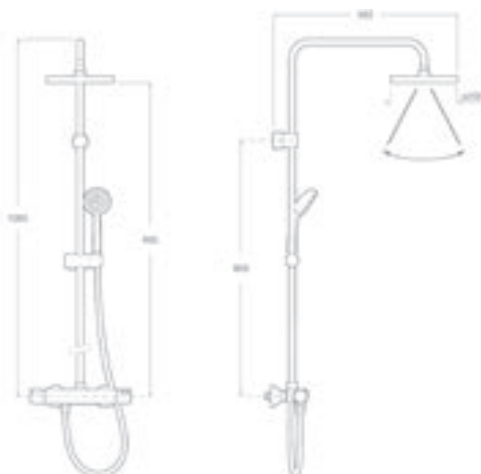

VICTORIA-T

75A9718C00 Sprchový stĺp; nástenná termostatická batéria, hlavová sprcha, ručná sprcha, hadica, posuvný držiak sprchy, chróm, 509,40 €