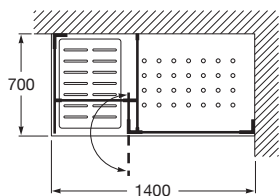

- 7M313R4712 Sprchový kút k vaničke Malta Walk-In rohový, pravý, 140 × 70 × 200 cm, farba výplne transparent, farba hliníkového profilu strieborná, 1 776,22 €