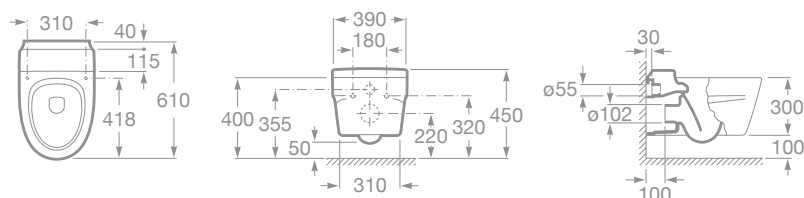

- ☒ 7801652004 Klozetová WC doska s poklopom farby Ice White, Softclose, 141,45 €
- ☒ 7801652F3T Klozetová WC doska s poklopom farby Passion Red, čalúnená, Softclose, 141,45 €
- ☐ 7801652F2T Klozetová WC doska s poklopom farby Street Grey, čalúnená, Softclose, 141,45 €
- ☐ 7801652F4T Klozetová WC doska s poklopom farby Oxygen Blue, čalúnená, Softclose, 141,45 €
- ☒ 7801652F1T Klozetová WC doska s poklopom farby Silver Grey, čalúnená, Softclose, 141,45 €