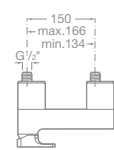

75A2001C00 Sprchová páková batéria so sprchou, hadicou 1,5 m a držiakom, chróm, 260,69 €

75A2101C00 Sprchová páková batéria bez príslušenstva, chróm, 216,20 €