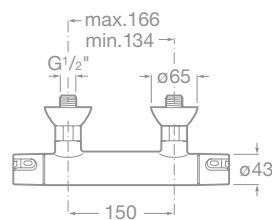

- * 75B1431C02 Príslušenstvo: sprchová hadica 1,7 m, ručná sprcha 5 funkcií, sprchová tyč, 105,03 €

75A1318C00 Sprchová termostatická batéria bez príslušenstva, chróm, 161,27 €

- * 75B1431C02 Príslušenstvo: sprchová hadica 1,7 m, ručná sprcha 5 funkcií, sprchová tyč, 105,03 €