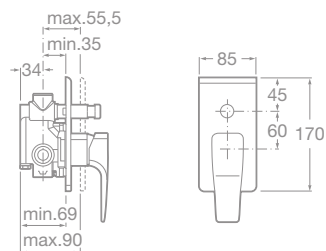

75A0650C00 Vaňová-sprchová páková podomietková batéria s prepínačom, chróm, 219,22 €

75A2250C00 Sprchová páková podomietková batéria, chróm, 167,54 €