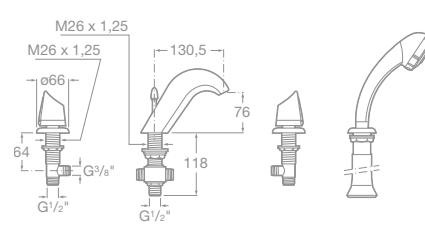

7527306580 Vaňová štvortvorová páková batéria pre montáž na okraj vane s výsuvnou sprchou 1,5 m, chróm, 410,08 €

7527306680 Vaňová štvortvorová páková batéria pre montáž na okraj vane s výsuvnou sprchou 1,5 m, chróm, 357,41 €