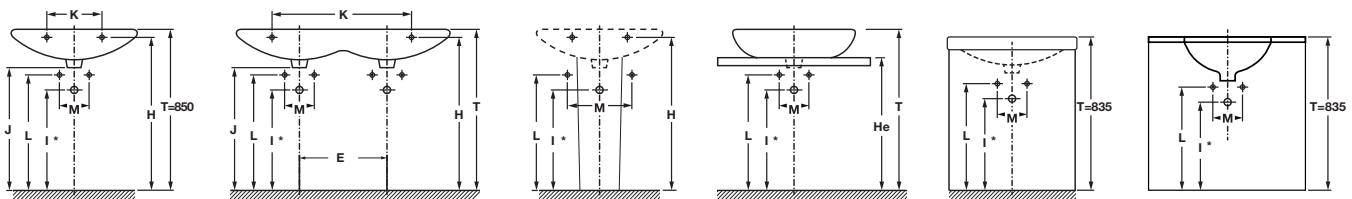

UMÝVADIELKA

SÉRIA	REF.	ROZMERY
DAMA SENSO SQUARE umývadielko	32751D	350 × 280
DAMA SENSO SQUARE umývadielko	32751T	450 × 440
GAP umývadielko	327478	400 × 320
GAP umývadielko	327479	340 × 320
GAP rohové umývadielko	32747R	480 × 480
DAMA SENSO COMPACTO umývadielko	327514	480 × 375
HALL umývadielko	325883	500 × 250
HALL umývadielko	327624	450 × 580
HALL rohové umývadielko L	327623	350 × 430
HALL rohové umývadielko R	327622	350 × 431

RIEŠENIA SO STĽPOM

T	H	J	I	L	M
850	810	710	570	610	150
830	790	670	570	610	150
850	810	680	570	640	150/80
850	810	680	570	640	150/81
-	-	-	-	-	-
-	-	-	-	-	-
-	-	-	-	-	-
-	-	-	-	-	-
-	-	-	-	-	-
-	-	-	-	-	-

NA DOSKU

T	He	I	L	M
-	-	-	-	-
-	-	-	-	-
-	-	-	-	-
-	-	-	-	-
850	735	570	650	150
-	-	-	-	-
-	-	-	-	-
-	-	-	-	-
-	-	-	-	-

NA NÁBYTOK

T	J	I	L	M
850	710	530	710	150
850	690	530	610	150
-	-	-	-	-
-	-	-	-	-
-	-	-	-	-
-	-	-	-	-
-	-	-	-	-
-	-	-	-	-
-	-	-	-	-