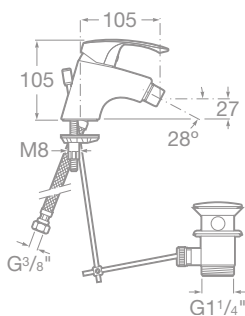

- * 75A0107C02 Vaňová páková batéria so sprchou, hadicou 1,7 m a držiakom, chróm, 143,81 €
- * 75A0207C00 Vaňová páková batéria bez príslušenstva, chróm, 113,41 €