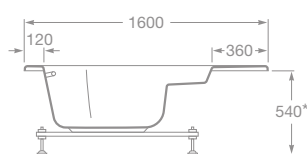

NOVARA

Akrylátová vaňa

- 7247648001 Akrylátová rohová vaňa s držadlom, 150 × 150 cm, kapacita 332 l, 934,60 €
- 7259646001 Čelný panel, povrch imitácia dreva, držiak na uteráky, 1 169,75 €
- 7526805100 Madlo k vani (náhradný diel), 151,67 €
- 7506403010 Vaňový výpusť, 75,11 €

Poznámka: Výrobok je dodávaný vrátane nôh.