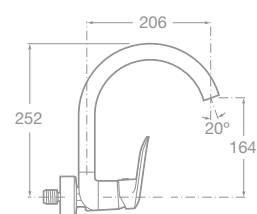

75A7627C00 Drezová nástenná páková batéria s otočným výtokovým ramienkom, chróm, 166,58 €