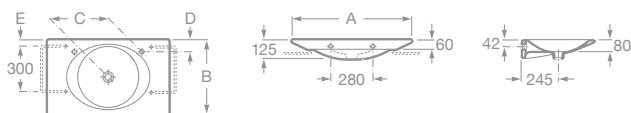

A	B	C	D	E
800	490	265	78	40
650	450	230	84	20

Poznámka: Viac informácií o sifóne nájdete na strane 111.

Poznámka: Povrchová úprava maxiClean je v ponuke za príplatok 65,00 € bez DPH.