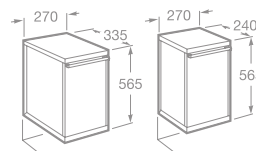

- ☐ 7856436611 Spodná skrinka 27 × 56,5 × 33,5 cm, vyhotovenie dub, dverné pánty vpravo, 270,00 €
- ☐ 7856436601 Spodná skrinka 27 × 56,5 × 33,5 cm, vyhotovenie wenge, dverné pánty vpravo, 270,00 €
- ☐ 7856437611 Spodná skrinka 27 × 56,5 × 33,5 cm, vyhotovenie dub, dverné pánty vľavo, 270,00 €
- ☐ 7856437601 Spodná skrinka 27 × 56,5 × 33,5 cm, vyhotovenie wenge, dverné pánty vľavo, 270,00 €