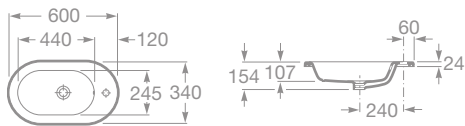

Poznámka: Zobrazená batéria nie je v ponuke.

- 732724E000 Umývadlo do nábytku 60 x 34 cm s inštalačnou súpravou, 134,37 €

- 732724S000 Polozápustné umývadlo 55 x 42 cm s inštalačnou súpravou (7527004714), 143,12 €

Poznámka: K tejto sérii odporúčame umývadlový sifón Roca, viď strana 111.