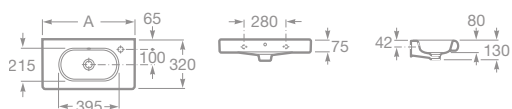

- 732724T000 Umývadlo 60 × 32 cm s inštalačnou súpravou, s otvorom pre batériu vpravo, 98,59 €
- 732724X000 Umývadlo 60 × 32 cm s inštalačnou súpravou, s otvorom pre batériu vľavo, 98,59 €
- 732724Y000 Umývadlo 55 × 32 cm s inštalačnou súpravou, s otvorom pre batériu vpravo, 94,31 €
- 732724Z000 Umývadlo 55 × 32 cm s inštalačnou súpravou, s otvorom pre batériu vľavo, 94,31 €
- 7387240000 Bočný nadstavec, keramika, 81,44 €
- 7337242000 Kryt na sifón s inštalačnou súpravou, 64,13 €
- 7816291001 Držiak na uteráky 28 cm, chróm, 45,82 €