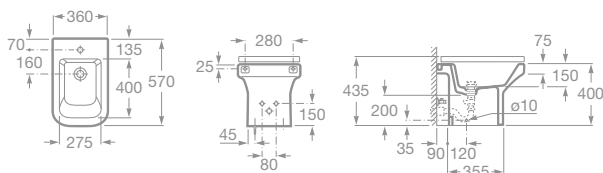

NOVINKA

- 7357787000 Bidet stojací kapotovaný Compact, vrátane inštaláčnej sady, 179,01 €
- 780678C004 Poklop bidetu s nerezovými úchytmi, 68,80 €
- 780678B004 Poklop bidetu – Slowclose, s nerezovými úchytmi, 127,84 €