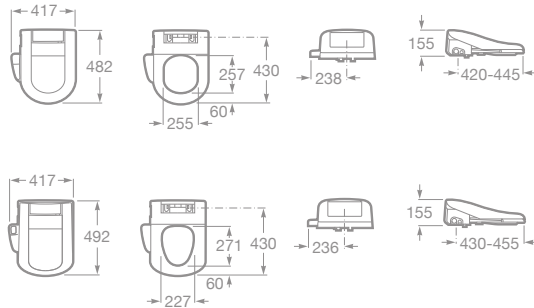

MULTICLIN ADVANCE

Multifunkčné dosky

- 7811503000 Klozetová WC doska s funkciou bidetu Multiclin Advance Round, Softclose, 665,45 €
- 7811506000 Klozetová WC doska s funkciou bidetu Multiclin Advance Square, Softclose, 665,45 €

POROVNANIE FUNKCIÍ

	PREMIUM	ADVANCE
MYTÍ		
Análna	•	•
Perineálna	•	•
Kmitanie trysky	•	x
Pulzovanie prúdu vody	x	•
Ohrev vody	•	•
Nastavenie intenzity vody (tlaku)	5 stupňov	5 stupňov
Nastavenie teploty vody	3 stupne	3 stupne
Nastavenie pozície trysky	5 stupňov	x
Počet dýz	1	2
SUŠENIE		
Nastavenie teploty vzduchu	3 stupne	3 stupne
KLOZETOVÁ WC DOSKA		
Vyhrievaná wc doska	3 stupne	3 stupne
Funkcia obsadené	•	•
Softclose systém sedátka	•	•
Antibakteriálny materiál	•	•
OVLÁDANIE		
Diaľkové	•	x
Na boku výrobku	x	•
Priamy prístup k funkciám	•	•
Tichý režim	•	•
Hodiny	•	•
LCD obrazovka	•	•
Prídavný bočný panel	•	x
HYGIENA		
Pohlčovač pachov	•	x
Odnímateľná doska	•	•
Samočistiaca tryska	•	•
ÚSPORA ENERGIE		
Úsporný režim	•	x
Tlačidlo ON/OFF	•	•