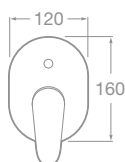

75A0627C00 Vaňová-sprchová páková podomietková batéria s prepínačom, chróm, 175,88 €