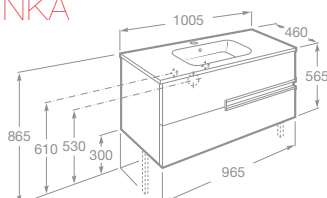

UNIK VICTORIA-N

Nábytkové umývadlo

- ☐ 7855830806 Nábytková zostava 120 cm, skrinka so 4 zásuvkami a dvojumývadlom, lesklý lak, biela, 1 112,14 €
- ☐ 7855830153 Nábytková zostava 120 cm, skrinka so 4 zásuvkami a dvojumývadlom, lesklý lak, antracit, 1 112,14 €
- ☐ 7855830154 Nábytková zostava 120 cm, skrinka so 4 zásuvkami a dvojumývadlom, textúra dreva, wenge, 1 112,14 €
- ☐ 7855830155 Nábytková zostava 120 cm, skrinka so 4 zásuvkami a dvojumývadlom, textúra dreva, dub, 1 112,14 €
- ☐ 7816413001 Nohy, 30 cm, pre umývadlové skrinky a závesnú skrinku, jeden pár, chróm, nutné objednať zvlášť, 35,61 €

NOVINKA