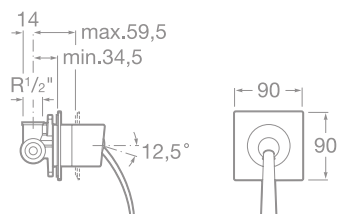

75A2246C00 Sprchová páková podomietková batéria, chróm,
108,20 €