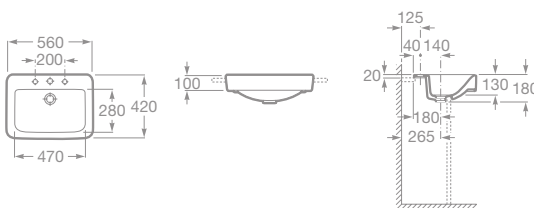

- ☐ 732751S000 Polozápustné umývadlo 56 x 42 cm, 138,88 €