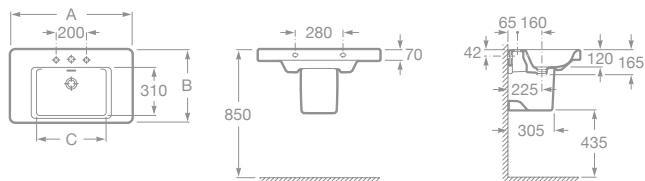

maxiClean

□ 7327652000 Umývadlo 60 × 48 cm s inštaláčnou súpravou, 217,65 €

■ 7327651000 Umývadlo 70 × 48 cm s inštaláčnou súpravou, 235,27 €

■ 7327650000 Umývadlo 80 × 48 cm s inštaláčnou súpravou, 258,71 €