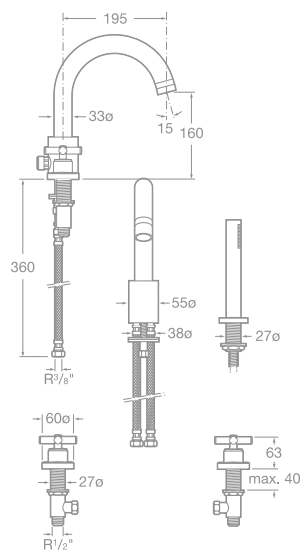

75A0943C00 Vaňová štvorotvorová kohútiková batéria s otočným výtokovým ramienkom pre montáž na okraj vane s výsuvnou sprchou 1,75 m, chróm, 475,48 €