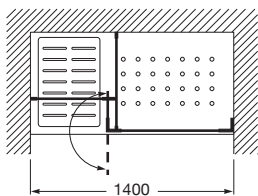

- 7M314R4012 Sprchový kút k vaničke Malta Walk-In na zabudovanie do niky, pravý, 140 × 70 × 200 cm, farba výplne transparent, farba hliníkového profilu strieborná, 1 266,38 €