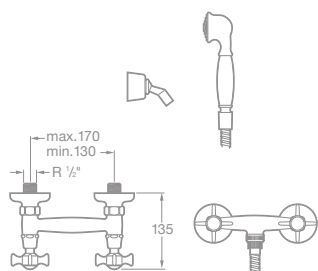

75075032A0 Bidetová stojančeková batéria s automatickou zátkou, chróm, 182,15 €

FLORENTINA

Armatúry

75062221A0 Vaňová nástenná batéria so sprchou, hadicou 1,5 m a držiakom, chróm, 345,19 €

75062222A0 Sprchová nástenná batéria so sprchou, hadicou 1,5 m a držiakom, chróm, 182,88 €