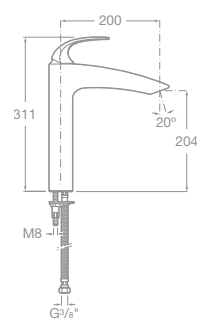

75A8668C00 Drezová stojančeková páková batéria, chróm, 206,82 €