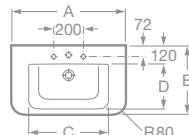

maxiClean

- ☐ 7327424000 Umývadlo 75 x 45 cm s inštaláčnou súpravou, 191,17 €
- ☐ 7327425000 Umývadlo 65 x 42 cm s inštaláčnou súpravou, 179,14 €

A	B	C	D
750	450	530	300
650	420	450	265