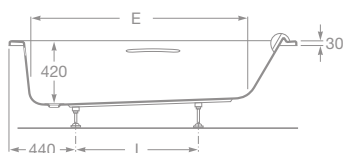

BECOOL BIPLAZA

Akrylátová vaňa

1. ☐ 7247989001 Akrylátová vaňa 190 × 110 cm, pre dve osoby, súčasťou sú dva podhlavníky a držadlo potiahnuté kožou, 1 021,39 €
   - ☐ 7248013001 Akrylátová vaňa 180 × 90 cm, pre dve osoby, súčasťou sú dva podhlavníky a držadlo potiahnuté kožou, 954,66 €
   - ☒ 7506403010 Vaňový výpusť, 75,11 €
2. Poznámka: Výrobok je dodávaný vrátane nôh.

A	B	C	D	E	F	G	H	I	J	K	L	Litr
1900	1100	1685	980	107,5	60	1230	830	85	930	700	600	335
1800	900	1585	800	107,5	50	1130	650	85	730	620	590	255

BECOOL

Akrylátová vaňa

1. ☐ 7248014001 Akrylátová vaňa 190 × 90 cm, súčasťou je podhlavník a pochrómované držadlá, 904,63 €
   - ☐ 7248015001 Akrylátová vaňa 180 × 80 cm, súčasťou je podhlavník a pochrómované držadlá, 711,09 €
   - ☒ 7248016001 Akrylátová vaňa 170 × 80 cm, súčasťou je podhlavník a pochrómované držadlá, 611,00 €
   - ☒ 7506403010 Vaňový výpusť, 75,11 €
2. Poznámka: Výrobok je dodávaný vrátane nôh.

A	B	C	D	E	F	G	H	I	J	K	Litr
1900	900	16695	774	1280	695	85	730	810	565	600	300
1800	800	1595	674	1180	590	80	640	810	565	600	240
1700	800	1495	674	1080	590	80	640	700	565	600	255