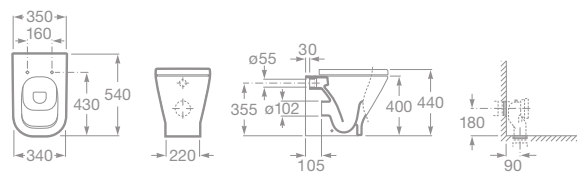

- 7347477000 Samostatne stojace WC kapotované, hlboké splachovanie, vario odpad, 167,12 €
- 7801470004 Klozetová WC doska s poklopom, s nerezovými úchytmi, 60,64 €
- 7801472004 Klozetová WC doska s poklopom, s nerezovými úchytmi, Softclose, 113,42 €