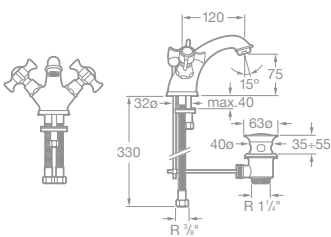

75072118A0 Umývadlová stojančeková batéria s automatickou zátkou, chróm, 182,15 €