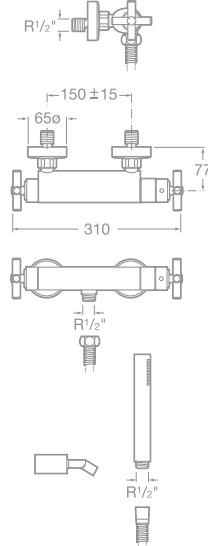

75A1343C00 Sprchová termostatická kohútiková batéria so sprchou, hadicou 1,5 m a držiakom, chróm, 305,48 €

7505714600 Držiak ručnej sprchy (náhradný diel), 33,75 €