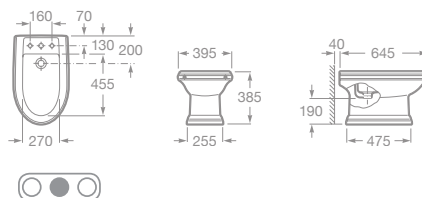

- 7357490000 Bidet stojací, vrátane inštalacnej súpravy, 275,36 €
- 7806490004 Poklop bidetu biely, 89,11 €
- 7806490M14 Poklop bidetu imitácie dreva (čerešňa), 137,69 €

AMERICA

Kúpeľňový komplet

- 7849780600 Skrinka 70 cm pre umývadlo 75 cm a pre zápusťné umývadlo 58 cm, čerešňové drevo, 1 692,54 €
- 7858152000 Umývadlová doska 80 cm pre zápusťné umývadlo, mramor, 242,66 €
- 7858151000 Umývadlová doska 90 cm pre zápusťné umývadlo, mramor, 295,73 €
- 7849800600 Zrkadlo 95 x 70 cm, materiál MDF, 352,23 €