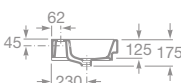

LONG ISLAND

Nábytkové umývadlá

Poznámka: Povrchová úprava maxiClean je v ponuke za príplatok 65,00 € bez DPH.

K nábytkovým umývadlám Cala a Long Island odporúčame umývadlový sifón 7506403100.