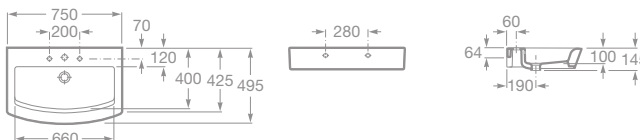

HALL

Kúpeľňový komplet

maxiClean

- 732762K000 Umývadlo 75 cm s inštalačnou súpravou, 259,24 €
- 7337621000 Kryt na sifón s inštalačnou súpravou, 94,33 €

- 732762G000 Umývadlo do nábytku 75 cm, brúsená spodná strana, 259,24 €