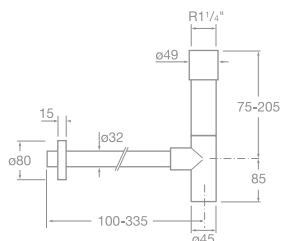

UMÝVADLOVÝ SIFÓN

- ☐ 7506403110 Umývadlový sifón, pochrómovaná mosadz, 79,64 €