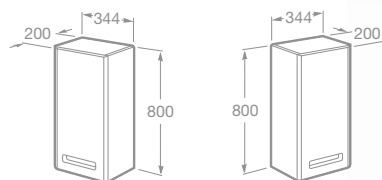

- ☒ 7856528575 Horná skrinka 80 cm, dverné pánty vľavo, matná béžová, 491,02 €
- ☐ 7856528576 Horná skrinka 80 cm, dverné pánty vľavo, matná biela, 491,02 €
- ☒ 7856528577 Horná skrinka 80 cm, dverné pánty vľavo, matná fialová, 491,02 €
- ☐ 7856527575 Horná skrinka 80 cm, dverné pánty vpravo, matná béžová, 491,02 €
- ☐ 7856527576 Horná skrinka 80 cm, dverné pánty vpravo, matná biela, 491,02 €
- ☐ 7856527577 Horná skrinka 80 cm, dverné pánty vpravo, matná fialová, 491,02 €