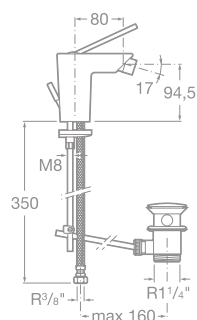

75A4447C00 Umývadlová stojančeková trojtvorová kohútiková batéria s automatickou zátkou, chróm, 331,68 €

75A4747C00 Umývadlová nástenná kohútiková podomietková batéria, chróm, 389,40 €

75A6047C00 Bidetová stojančeková páková batéria s automatickou zátkou, chróm, 299,50 €