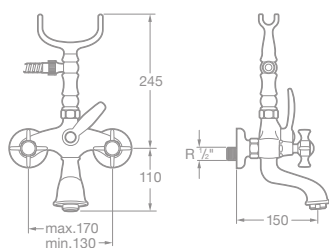

75075032A0 Bidetová stojančeková batéria s automatickou zátkou, chróm, 182,15 €

FLORENTINA

Armatúry

75062221A0 Vaňová nástenná batéria so sprchou, hadicou 1,5 m a držiakom, chróm, 345,19 €

75062222A0 Sprchová nástenná batéria so sprchou, hadicou 1,5 m a držiakom, chróm, 182,88 €