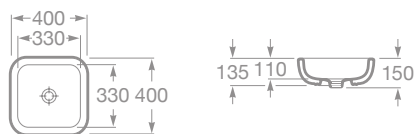

- ☐ 7327654000 Umývadlová misa 40 x 40 cm, bez priepadu, 146,86 €