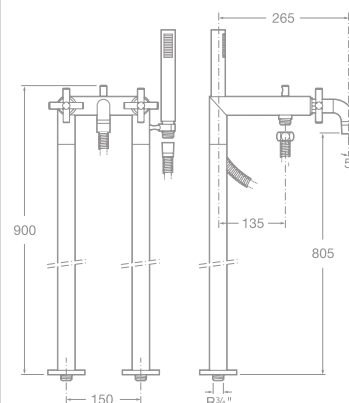

75A2743C00 Vaňová kohútiková batéria pre montáž na podlahu so sprchou, hadicou 1,75 m a držiakom, chróm, 921,00 €