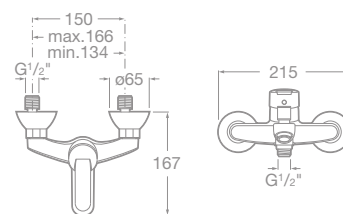

* 75A0125C02 Vaňová páková batéria so sprchou, hadicou 1,7 m a držiakom, chróm, 80,17 €

75A0225C00 Vaňová páková batéria bez príslušenstva, chróm, 70,01 €