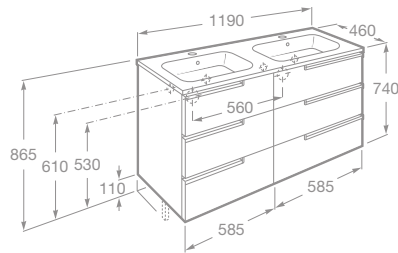

UNIK VICTORIA-N FAMILY

Nábytkové umývadlo

- ☐ 7855835806 Nábytková zostava 120 cm, skrinka so 6 zásuvkami a dvojumývadlom, lesklý lak, biela, 1 277,73 €
- ☐ 7855835153 Nábytková zostava 120 cm, skrinka so 6 zásuvkami a dvojumývadlom, lesklý lak, antracit, 1 277,73 €
- ☐ 7855835154 Nábytková zostava 120 cm, skrinka so 6 zásuvkami a dvojumývadlom, textúra dreva, wenge, 1 277,73 €
- ☐ 7855835155 Nábytková zostava 120 cm, skrinka so 6 zásuvkami a dvojumývadlom, textúra dreva, dub, 1 277,73 €
- ☐ 7816555001 Nohy, 11 cm, pre Victoria N Family umývadlové skrinky, 1 pár, chróm, nutné objednať zvlášť, 35,93 €

NOVINKA