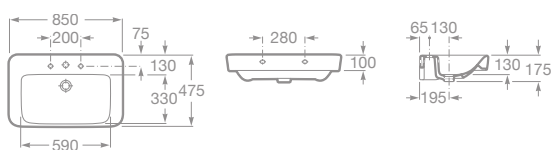

- ☒ 732751N000 Umývadlo 85 × 47,5 cm s inštaláčnou súpravou, 263,87 €
- ☒ 7337512000 Kryt na sifón s inštaláčnou súpravou, 67,78 €
- ☐ 7337513000 Stĺp, 78,70 €