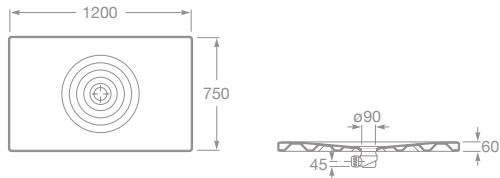

	A	B	C	D	E
374792..0	900	900	R505	639	395
374794..0	800	800	R505	539	295
374795..0	750	750	R380	526	370

VORTIX

Keramická sprchová vanička

- 7373533000 Sprchová vanička 120 × 75 cm, 455,36 €
- 7506401900 Sifón k vaničke Vortex (potrebné objednať osobitne), 56,97 €