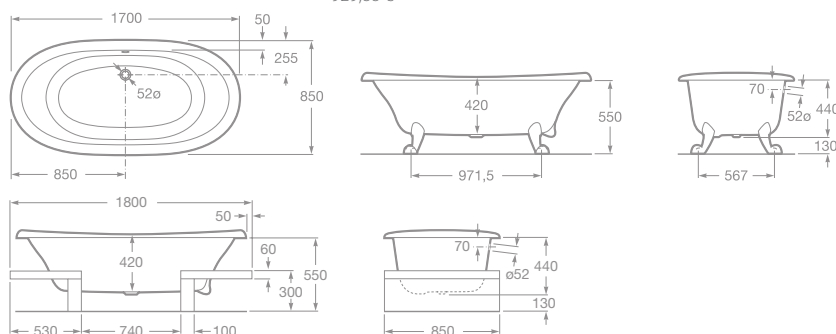

- 7291069001 495,32 €
- 7291070000 1 143,94 €
- 72910930M1 čerešňa, 929,88 €
- 7291094000 313,86 €