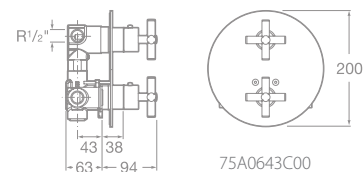

75A1543C00 Uzatvárací podomietkový ventil 1/2" s označením F (studená voda), chróm, 92,45 €

75A1843C00 Uzatvárací podomietkový ventil 1/2" s označením C (teplá voda), chróm, 92,45 €

75A1643C00 Uzatvárací podomietkový ventil 3/4" s označením F (studená voda), chróm, 99,95 €

75A1943C00 Uzatvárací podomietkový ventil 3/4" s označením C (teplá voda), chróm, 99,95 €

75A9043C00 Štvorcestný prepínací podomietkový ventil 1/2", chróm, 110,08 €

Použitie: pre prepínanie medzi vaňovým výtokom a ručnou sprchou alebo vaňovým výtokom a hornou sprchou či hornou sprchou a ručnou sprchou

75A9143C00 Päťcestný prepínací podomietkový ventil 1/2", chróm, 139,63 €

Použitie: pre prepínanie medzi vaňovým výtokom, ručnou sprchou a hornou sprchou

75A0643C00 Vaňová-sprchová termostatická podomietková batéria s prepínačom, chróm, 467,98 €

75A0743C00 Sprchová termostatická podomietková batéria, chróm, 460,50 €

75A0643C00