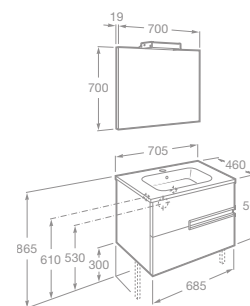

PACK VICTORIA-N

Nábytkové umývadlo

- ☐ 7855840806 Nábytková zostava 120 cm, skrinka so 4 zásuvkami, dvojumývadlom a zrkadlom s osvetlením, lesklý lak, biela, 1 296,47 €
- ☐ 7855840153 Nábytková zostava 120 cm, skrinka so 4 zásuvkami, dvojumývadlom a zrkadlom s osvetlením, lesklý lak, antracit, 1 296,47 €
- ☐ 7855840154 Nábytková zostava 120 cm, skrinka so 4 zásuvkami, dvojumývadlom a zrkadlom s osvetlením, textúra dreva, wenge, 1 296,47 €
- ☐ 7855840155 Nábytková zostava 120 cm, skrinka so 4 zásuvkami, dvojumývadlom a zrkadlom s osvetlením, textúra dreva, dub, 1 296,47 €
- ☐ 7816413001 Nohy, 30 cm, pre umývadlové skrinky a závesnú skrinku, jeden pár, chróm, nutné objednať zvlášť, 35,61 €

NOVINKA