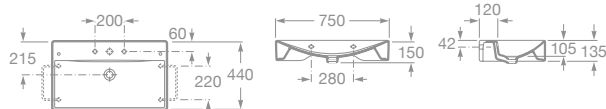

Poznámka: Vyobrazené zrkadlo nie je v ponuke.

maxiClean

- 7327110000 Umývadlo Diverta 75 x 44 cm, s inštalačnou súpravou, s umiestnením taktiež na dosku, 281,12 €
- 7840597001 Chrómovaný držiak na uteráky 22 cm, 68,62 €