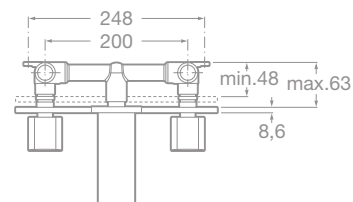

75A4550C00 Umývadlová nástenná trojotvorová batéria, chróm, 348,16 €