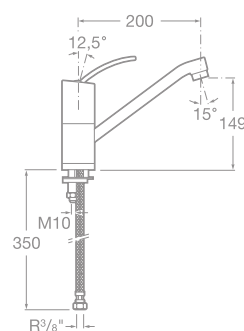

75A2246C00 Sprchová páková podomietková batéria, chróm,
108,20 €