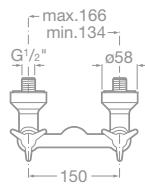

75A2044C00 Sprchová kohútiková batéria so sprchou, hadicou 1,7 m a držiakom, chróm, 289,56 €