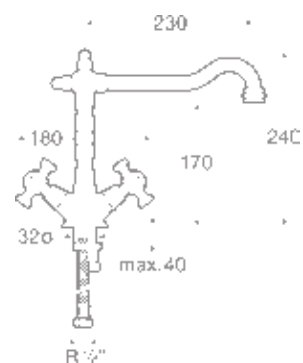

75061388A0 Drezová stojančeková batéria s otočným výtokovým ramienkom, chróm, 186,56 €