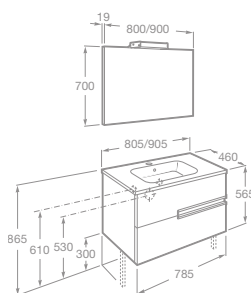

PACK VICTORIA-N

Nábytkové umývadlo

- ☐ 7855840806 Nábytková zostava 120 cm, skrinka so 4 zásuvkami, dvojumývadlom a zrkadlom s osvetlením, lesklý lak, biela, 1 296,47 €
- ☐ 7855840153 Nábytková zostava 120 cm, skrinka so 4 zásuvkami, dvojumývadlom a zrkadlom s osvetlením, lesklý lak, antracit, 1 296,47 €
- ☐ 7855840154 Nábytková zostava 120 cm, skrinka so 4 zásuvkami, dvojumývadlom a zrkadlom s osvetlením, textúra dreva, wenge, 1 296,47 €
- ☐ 7855840155 Nábytková zostava 120 cm, skrinka so 4 zásuvkami, dvojumývadlom a zrkadlom s osvetlením, textúra dreva, dub, 1 296,47 €
- ☐ 7816413001 Nohy, 30 cm, pre umývadlové skrinky a závesnú skrinku, jeden pár, chróm, nutné objednať zvlášť, 35,61 €

NOVINKA