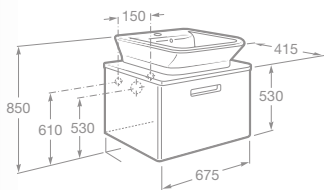

- ☐ 7856526575 Skrinka pod umývadlo 65 cm so zásuvkou, matná béžová, 596,24 €
- ☐ 7856526576 Skrinka pod umývadlo 65 cm so zásuvkou, matná biela, 596,24 €
- ☐ 7856526577 Skrinka pod umývadlo 65 cm so zásuvkou, matná fialová, 596,24 €
- ☐ 7816405001 Nohy, 18 cm, 1 pár, chróm, 77,95 €

- ☐ 7856525575 Skrinka pod umývadlo 60 cm so zásuvkou, matná béžová, 526,10 €
- ☐ 7856525576 Skrinka pod umývadlo 60 cm so zásuvkou, matná biela, 526,10 €
- ☐ 7856525577 Skrinka pod umývadlo 60 cm so zásuvkou, matná fialová, 526,10 €
- ☐ 7816405001 Nohy, 18 cm, 1 pár, chróm, 77,95 €

- ☐ 7856524575 Skrinka pod umývadlo 55 cm so zásuvkou, matná béžová, 455,94 €
- ☐ 7856524576 Skrinka pod umývadlo 55 cm so zásuvkou, matná biela, 455,94 €
- ☐ 7856524577 Skrinka pod umývadlo 55 cm so zásuvkou, matná fialová, 455,94 €
- ☐ 7816405001 Nohy, 18 cm, 1 pár, chróm, 77,95 €

- ☐ 7856523575 Skrinka pod umývadlo 50 cm so zásuvkou, matná béžová, 420,89 €
- ☐ 7856523576 Skrinka pod umývadlo 50 cm so zásuvkou, matná biela, 420,89 €
- ☐ 7856523577 Skrinka pod umývadlo 50 cm so zásuvkou, matná fialová, 420,89 €
- ☐ 7816405001 Nohy, 18 cm, 1 pár, chróm, 77,95 €

- ☐ 7856522575 Skrinka pod umývadlo 45 cm, dverné pánty vpravo, matná béžová, 385,80 €
- ☐ 7856522576 Skrinka pod umývadlo 45 cm, dverné pánty vpravo, matná biela, 385,80 €
- ☐ 7856522577 Skrinka pod umývadlo 45 cm, dverné pánty vpravo, matná fialová, 385,80 €
- ☐ 7816405001 Nohy, 18 cm, 1 pár, chróm, 77,95 €

Poznámka: Skrinky sú dodávané vrátane sifónu.