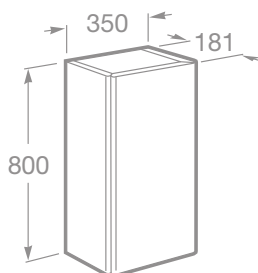

- 7856371858 Závesná skrinka 80 × 35 × 18 cm, matný lak, biela, 516,82 €
- 7856371959 Závesná skrinka 80 × 35 × 18 cm, lesklý lak, biela, 584,98 €
- 7856371868 Závesná skrinka 80 × 35 × 18 cm, matný lak, čierna, 516,82 €
- 7856371969 Závesná skrinka 80 × 35 × 18 cm, lesklý lak, čierna, 584,98 €
- 7856371896 Závesná skrinka 80 × 35 × 18 cm, matný lak, červená, 516,82 €
- 7856371997 Závesná skrinka 80 × 35 × 18 cm, lesklý lak, červená, 584,98 €
- 7856371829 Závesná skrinka 80 × 35 × 18 cm, matný lak, farba stone, 516,82 €
- 7856371930 Závesná skrinka 80 × 35 × 18 cm, lesklý lak, farba stone, 584,98 €