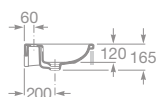

maxiClean

- ☐ 7327424000 Umývadlo 75 x 45 cm s inštaláčnou súpravou, 191,17 €
- ☐ 7327425000 Umývadlo 65 x 42 cm s inštaláčnou súpravou, 179,14 €

A	B	C	D
750	450	530	300
650	420	450	265