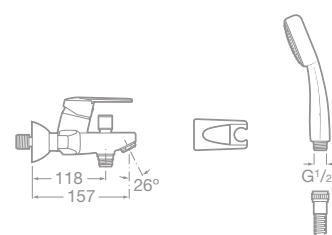

* 75A0125C02 Vaňová páková batéria so sprchou, hadicou 1,7 m a držiakom, chróm, 80,17 €

75A0225C00 Vaňová páková batéria bez príslušenstva, chróm, 70,01 €