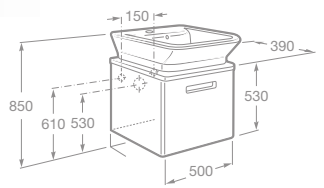

- ☐ 7856526575 Skrinka pod umývadlo 65 cm so zásuvkou, matná béžová, 596,24 €
- ☐ 7856526576 Skrinka pod umývadlo 65 cm so zásuvkou, matná biela, 596,24 €
- ☐ 7856526577 Skrinka pod umývadlo 65 cm so zásuvkou, matná fialová, 596,24 €
- ☐ 7816405001 Nohy, 18 cm, 1 pár, chróm, 77,95 €

- ☐ 7856525575 Skrinka pod umývadlo 60 cm so zásuvkou, matná béžová, 526,10 €
- ☐ 7856525576 Skrinka pod umývadlo 60 cm so zásuvkou, matná biela, 526,10 €
- ☐ 7856525577 Skrinka pod umývadlo 60 cm so zásuvkou, matná fialová, 526,10 €
- ☐ 7816405001 Nohy, 18 cm, 1 pár, chróm, 77,95 €

- ☐ 7856524575 Skrinka pod umývadlo 55 cm so zásuvkou, matná béžová, 455,94 €
- ☐ 7856524576 Skrinka pod umývadlo 55 cm so zásuvkou, matná biela, 455,94 €
- ☐ 7856524577 Skrinka pod umývadlo 55 cm so zásuvkou, matná fialová, 455,94 €
- ☐ 7816405001 Nohy, 18 cm, 1 pár, chróm, 77,95 €

- ☐ 7856523575 Skrinka pod umývadlo 50 cm so zásuvkou, matná béžová, 420,89 €
- ☐ 7856523576 Skrinka pod umývadlo 50 cm so zásuvkou, matná biela, 420,89 €
- ☐ 7856523577 Skrinka pod umývadlo 50 cm so zásuvkou, matná fialová, 420,89 €
- ☐ 7816405001 Nohy, 18 cm, 1 pár, chróm, 77,95 €

- ☐ 7856522575 Skrinka pod umývadlo 45 cm, dverné pánty vpravo, matná béžová, 385,80 €
- ☐ 7856522576 Skrinka pod umývadlo 45 cm, dverné pánty vpravo, matná biela, 385,80 €
- ☐ 7856522577 Skrinka pod umývadlo 45 cm, dverné pánty vpravo, matná fialová, 385,80 €
- ☐ 7816405001 Nohy, 18 cm, 1 pár, chróm, 77,95 €

Poznámka: Skrinky sú dodávané vrátane sifónu.