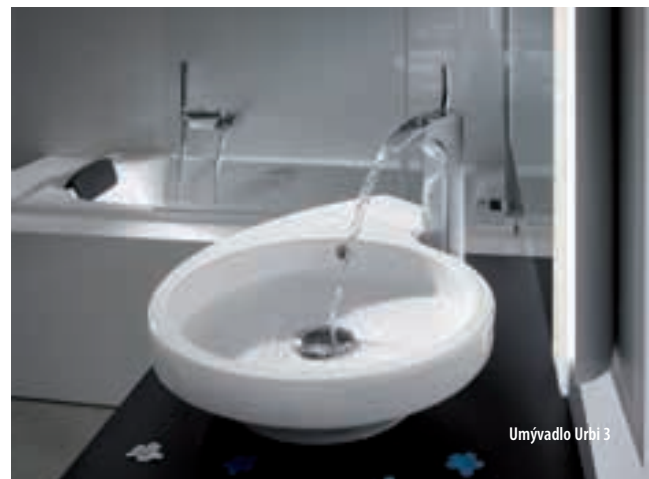

Materiál nábytku: MDF doska potiahnutá PVC fóliou

Umývadlo Urbi 1

UMÝVADLÁ

Umývadlo je základom každej kúpeľne a významne ovplyvňuje jej vzhľad. Umývadlá značky Roca sa vyznačujú vysokou kvalitou spracovania, povrchovou úpravou MaxiClean na jednoduchú údržbu a dlho pretrvávajúci bezchybný lesk. Dizajnéri aj v prípade umývadiel vsádzajú na detail, ide o jemné línie nečakaných tvarov, o pohodlné odkladacie plochy, riešenie prepadov alebo ponuku rozmerov, tvarov a veľkostí.