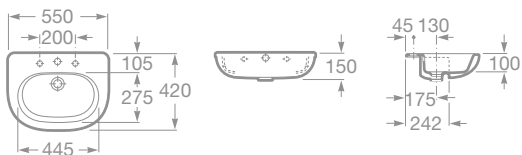

- 732724S000 Polozápustné umývadlo 55 x 42 cm s inštalačnou súpravou (7527004714), 143,12 €