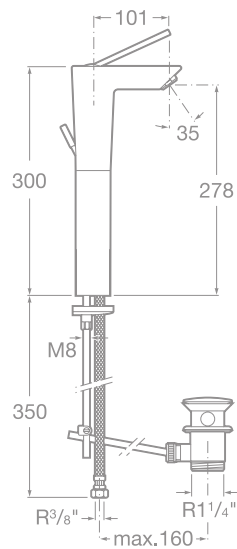

75A3447C00 Umývadlová stojančeková páková batéria pre umývadlové misy s automatickou zátkou, chróm, 381,85 €