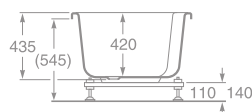

DAMA SENSO

Akrylátová vaňa

7247606000 Akrylátová vaňa 170 x 80 cm, 461,85 €

7506403010 Vaňový výpusť, 75,11 €

Poznámka: – vaňa je dodávaná vrátane nastaviteľných nôh;
– vaňa je dodávaná bez otvorov na batérie.

SURESTE-N

Akrylátová vaňa

7248001001 Akrylátová vaňa 170 x 75 cm, súčasťou je podhlavník a pochrómované držiadlá, 527,59 €

7248003001 Akrylátová vaňa 170 x 70 cm, súčasťou je podhlavník a pochrómované držiadlá, 504,22 €

7248002001 Akrylátová vaňa 160 x 75 cm, súčasťou je podhlavník a pochrómované držiadlá, 507,56 €

7248004001 Akrylátová vaňa 160 x 70 cm, súčasťou je podhlavník a pochrómované držiadlá, 477,52 €

7248005001 Akrylátová vaňa 150 x 70 cm, súčasťou je podhlavník a pochrómované držiadlá, 477,52 €

7248006001 Akrylátová vaňa 140 x 70 cm, súčasťou je podhlavník a pochrómované držiadlá, 424,15 €

7506403010 Vaňový výpusť, 75,11 €

Poznámka: Výrobok je dodávaný vrátane nôh.

A	B	C	D	E	F	G	H	I	J	K	Litr
1700	750	420	362	1540	620	1155	530	610	700	565/615	218
1600	750	420	362	1440	620	1055	530	610	600	565/615	202
1700	700	420	362	1540	570	1155	465	560	700	565/615	198
1600	700	420	362	1440	570	1055	465	560	600	565/615	183
1500	700	400	342	1340	570	965	465	560	500	545/615	160
1400	700	400	342	1240	570	865	465	560	400	545/615	145