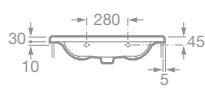

maxiClean

- ☐ 7327424000 Umývadlo 75 x 45 cm s inštaláčnou súpravou, 191,17 €
- ☐ 7327425000 Umývadlo 65 x 42 cm s inštaláčnou súpravou, 179,14 €

A	B	C	D
750	450	530	300
650	420	450	265