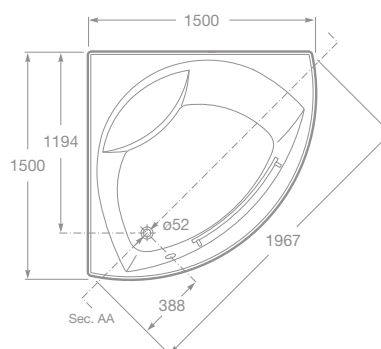

NOVARA

Akrylátová vaňa

- 7247648001 Akrylátová rohová vaňa s držadlom, 150 × 150 cm, kapacita 332 l, 934,60 €
- 7259646001 Čelný panel, povrch imitácia dreva, držiak na uteráky, 1 169,75 €
- 7526805100 Madlo k vani (náhradný diel), 151,67 €
- 7506403010 Vaňový výpusť, 75,11 €

Poznámka: Výrobok je dodávaný vrátane nôh.