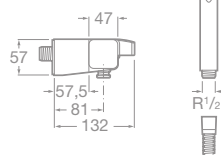

75A1350C00 Sprchová termostatická batéria so sprchou, hadicou 1,7 m a držiakom, chróm, 368,58 €