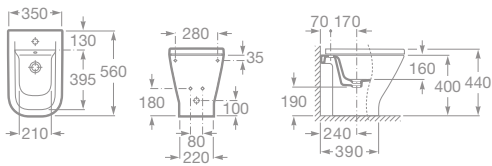

- ☐ 7357474000 Stojací bidet, 113,88 €
- ☒ 7806470004 Poklop bidetu, 60,74 €
- ☒ 7806472004 Poklop bidetu, Softclose, 113,42 €