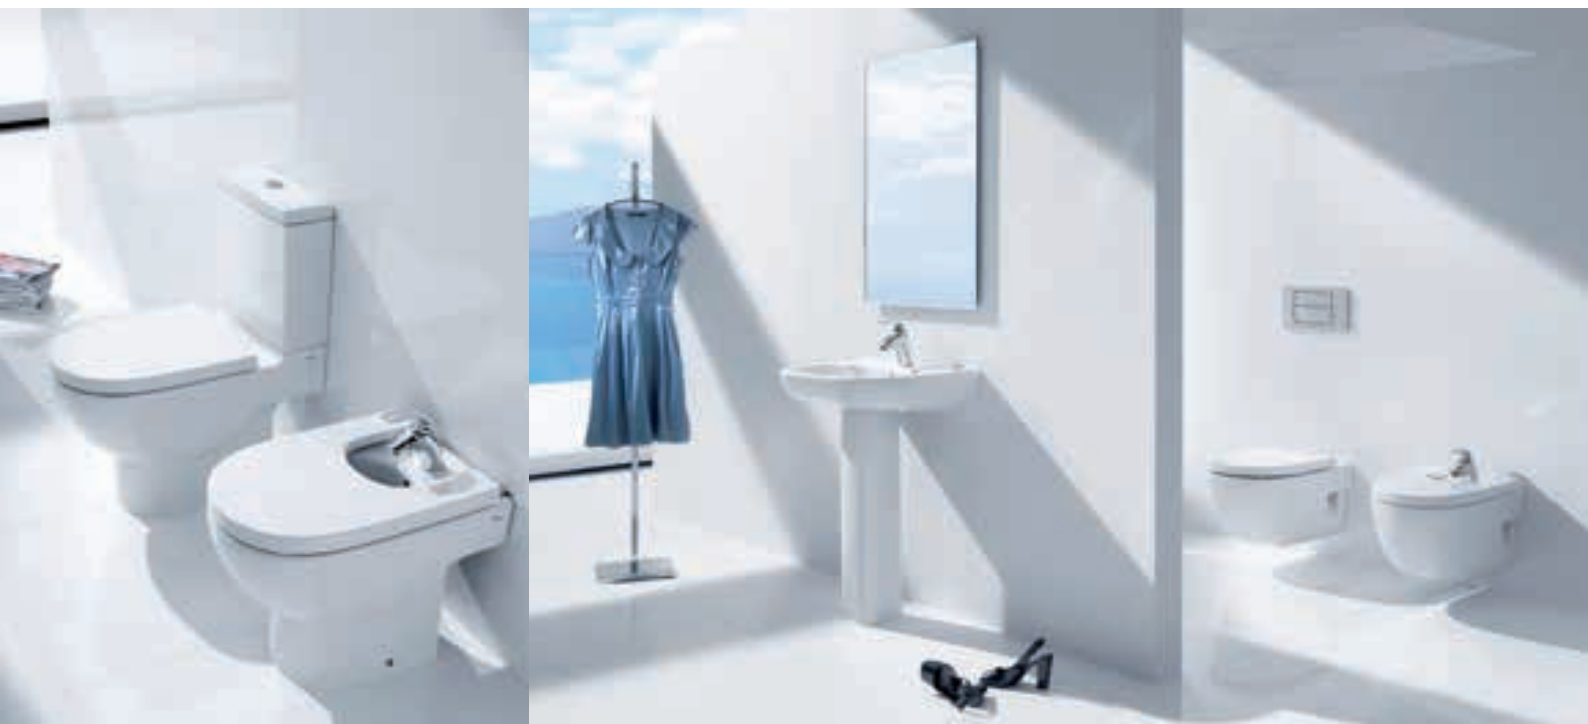

Nie je možné kompletovať s bidetovým poklopom.

IN-TANK MERIDIAN

Kúpeľňový komplet

Unikátny klozet

SVETOVÁ NOVINKA

Začína nová éra sveta kúpeľní! ROCA uvádza na trh revolučnú novinku, splachovací klozet In-Tank Meridian, ktorý nepotrebuje externú nádržku. Jednoduché, elegantné a hlavne ľahké riešenie pre každú toaletu. Obe verzie – stojace aj závesné WC – skrývajú dostatočnú zásobu vody vo vnútri keramiky. A samozrejme úplne v súlade s filozofiou lídra kúpeľňového trhu ide o splachovanie vysoko hygienické, úsporné i ekologické. Použití možno 4,5 alebo 3 litre vody, ale aj mimoriadne úsporné a tiché 2 litre pri nočnej prevádzke.