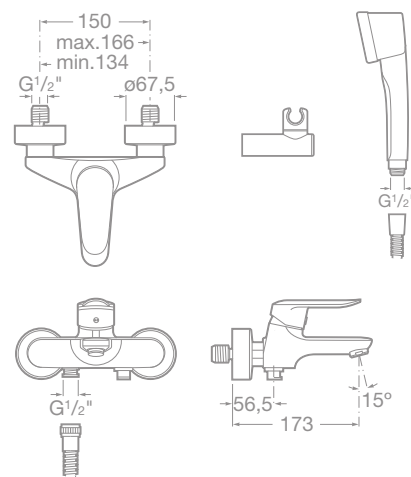

75A0127C00 Vaňová páková batéria so sprchou, hadicou 1,7 m a držiakom, chróm, 193,19 €

75A0227C00 Vaňová páková batéria bez príslušenstva, chróm, 169,66 €