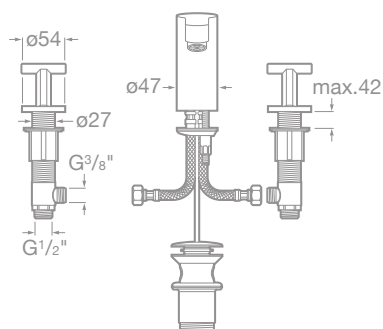

75A4446C00 Umývadlová stojančeková trojtorvorová kohútiková batéria s automatickou zátokou, chróm, 274,71 €