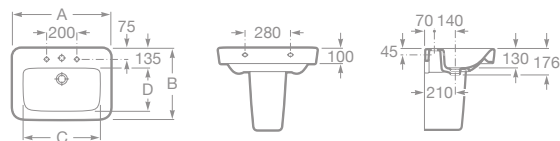

- ☒ 732751A000 Umývadlo 65 x 47 cm s inštalačnou súpravou, 109,30 €
- ☒ 732751B000 Umývadlo 60 x 47 cm s inštalačnou súpravou, 98,38 €
- ☒ 732751C000 Umývadlo 55 x 44 cm s inštalačnou súpravou, 96,19 €
- ☒ 7337512000 Kryt na sifón s inštalačnou súpravou, 67,78 €
- ☐ 7337513000 Stĺp, 78,70 €