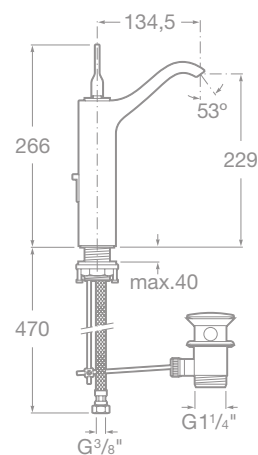

75A3404C00 Umývadlová stojančeková páková batéria pre umývadlové misy s automatickou zátkou, chróm, 415,90 €