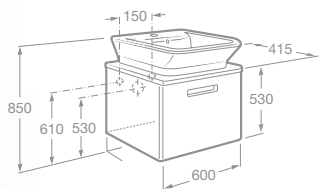

- ☐ 7856526575 Skrinka pod umývadlo 65 cm so zásuvkou, matná béžová, 596,24 €
- ☐ 7856526576 Skrinka pod umývadlo 65 cm so zásuvkou, matná biela, 596,24 €
- ☐ 7856526577 Skrinka pod umývadlo 65 cm so zásuvkou, matná fialová, 596,24 €
- ☐ 7816405001 Nohy, 18 cm, 1 pár, chróm, 77,95 €

- ☐ 7856525575 Skrinka pod umývadlo 60 cm so zásuvkou, matná béžová, 526,10 €
- ☐ 7856525576 Skrinka pod umývadlo 60 cm so zásuvkou, matná biela, 526,10 €
- ☐ 7856525577 Skrinka pod umývadlo 60 cm so zásuvkou, matná fialová, 526,10 €
- ☐ 7816405001 Nohy, 18 cm, 1 pár, chróm, 77,95 €

- ☐ 7856524575 Skrinka pod umývadlo 55 cm so zásuvkou, matná béžová, 455,94 €
- ☐ 7856524576 Skrinka pod umývadlo 55 cm so zásuvkou, matná biela, 455,94 €
- ☐ 7856524577 Skrinka pod umývadlo 55 cm so zásuvkou, matná fialová, 455,94 €
- ☐ 7816405001 Nohy, 18 cm, 1 pár, chróm, 77,95 €

- ☐ 7856523575 Skrinka pod umývadlo 50 cm so zásuvkou, matná béžová, 420,89 €
- ☐ 7856523576 Skrinka pod umývadlo 50 cm so zásuvkou, matná biela, 420,89 €
- ☐ 7856523577 Skrinka pod umývadlo 50 cm so zásuvkou, matná fialová, 420,89 €
- ☐ 7816405001 Nohy, 18 cm, 1 pár, chróm, 77,95 €

- ☐ 7856522575 Skrinka pod umývadlo 45 cm, dverné pánty vpravo, matná béžová, 385,80 €
- ☐ 7856522576 Skrinka pod umývadlo 45 cm, dverné pánty vpravo, matná biela, 385,80 €
- ☐ 7856522577 Skrinka pod umývadlo 45 cm, dverné pánty vpravo, matná fialová, 385,80 €
- ☐ 7816405001 Nohy, 18 cm, 1 pár, chróm, 77,95 €

Poznámka: Skrinky sú dodávané vrátane sifónu.