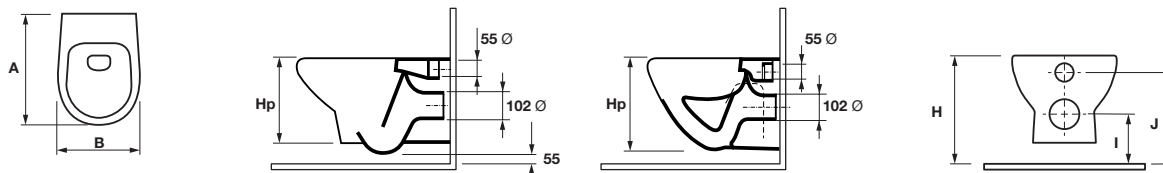

Závesné klozety

SÉRIA	REF.	Odpad	A	B	Hp	H	I	J
Khroma	346657		610	390	300	400	220	355
Dama Senso	346517	HH	555	350	300	400	220	355
Meridian	346247	HH	560	360	300	400	220	355
Meridian	346248	HH	480	360	300	400	220	355
The Gap	346477	HH	540	350	300	400	220	355
Hall	346627	HH	500	355	320	400	220	355
Hall	34662E	HH	560	355	320	400	220	355
Dama-N	346787	HH	570	360	300	400	180	355
Dama-N	346788	HH	500	360	300	400	220	355