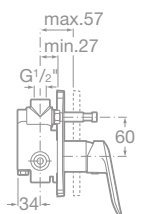

75A0627C00 Vaňová-sprchová páková podomietková batéria s prepínačom, chróm, 175,88 €