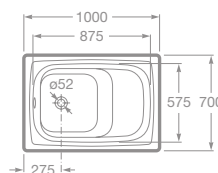

A	B	C	D	E	Litr
1700	1525	400	330	310	195
1600	1425	400	330	310	180
1500	1325	400	330	310	165
1400	1225	400	330	310	150
1200	1045	415	345	290	130
1000	875	372	330	275	90