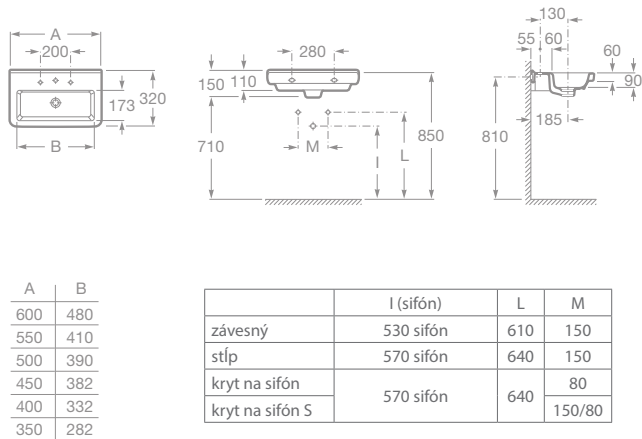

- ☐ 7327785000 Umývadlo Compact 60 x 32 cm s inštalačnou sadou, 105,84 €
- ☐ 7327787000 Umývadlo Compact 55 x 32 cm s inštalačnou sadou, 107,64 €
- ☐ 7327788000 Umývadlo Compact 50 x 32 cm s inštalačnou sadou, 101,24 €
- ☐ 7327789000 Umývadlielko Compact 45 x 32 cm s inštalačnou sadou, 94,56 €
- ☐ 7337782000 Kryt na sifón s inštalačnou sadou (7527003010), 80,21 €

NOVINKA

- ☐ 732778A000 Umývadlielko Compact 40 x 32 cm s inštalačnou sadou, 89,37 €
- ☐ 732778B000 Umývadlielko Compact 35 x 32 cm s inštalačnou sadou, 88,81 €
- ☐ 7337782000 Kryt na sifón s inštalačnou sadou (7527003010), 80,21 €

NOVINKA