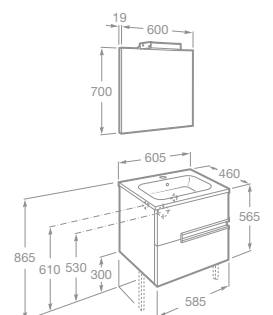

PACK VICTORIA-N

Nábytkové umývadlo

- ☐ 7855840806 Nábytková zostava 120 cm, skrinka so 4 zásuvkami, dvojumývadlom a zrkadlom s osvetlením, lesklý lak, biela, 1 296,47 €
- ☐ 7855840153 Nábytková zostava 120 cm, skrinka so 4 zásuvkami, dvojumývadlom a zrkadlom s osvetlením, lesklý lak, antracit, 1 296,47 €
- ☐ 7855840154 Nábytková zostava 120 cm, skrinka so 4 zásuvkami, dvojumývadlom a zrkadlom s osvetlením, textúra dreva, wenge, 1 296,47 €
- ☐ 7855840155 Nábytková zostava 120 cm, skrinka so 4 zásuvkami, dvojumývadlom a zrkadlom s osvetlením, textúra dreva, dub, 1 296,47 €
- ☐ 7816413001 Nohy, 30 cm, pre umývadlové skrinky a závesnú skrinku, jeden pár, chróm, nutné objednať zvlášť, 35,61 €

NOVINKA