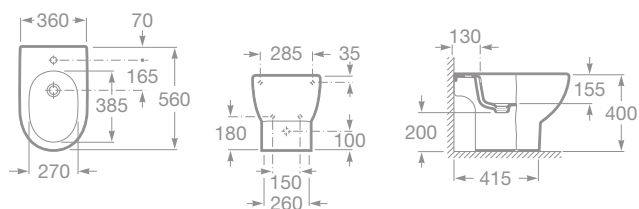

- 7357244000 Bidet stojaci, vrátane inštalačnej súpravy, 145,95 €
- 78062A0004 Poklop bidetu s nerezovými úchytmí, 59,79 €
- 78062A2004 Poklop bidetu – Softclose, s nerezovými úchytmí, 106,56 €