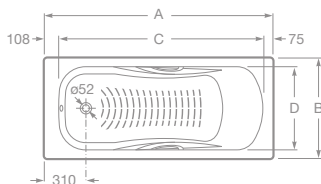

PRINCESS-N

Oceľová vaňa

- 7220270001 Oceľová vaňa 170 x 75 cm s držadlami (chróm), antislip, 244,71 €
- 7220370001 Oceľová vaňa 160 x 75 cm s držadlami (chróm), antislip, 232,60 €
- 7220470001 Oceľová vaňa 150 x 75 cm s držadlami (chróm), antislip, 227,87 €
- 7220950001 Oceľová vaňa 170 x 70 cm s držadlami (chróm), antislip, 206,60 €
- 7220990000 Oceľová vaňa 170 x 70 cm, antislip, 174,75 €
- 7291053000 Podhlavník, polyuretán, 89,01 €
- 7506401710 Vaňový výpusť, 134,85 €
- 7291021000 Nohy k vani Princess-N, 35,85 €

Poznámka: Hrúbka materiálu 3 mm. Produkt je dodávaný vrátane nôh – 7291097000. *
voliteľné nohy k vani: A29104100X, A29106900X, A29109400X

A	B	C	D	Litr
1700	750	1517	620	215
1600	750	1417	620	205
1500	750	1317	620	190
1700	700	1517	575	190

CONTESA

Oceľová vaňa

Oceľová sedací vaňa

- 7235860000 Oceľová vaňa 170 x 70 cm, (s hladkým okrajom po obvode), 140,31 €
- 7235960000 Oceľová vaňa 160 x 70 cm, (s hladkým okrajom po obvode), 136,64 €
- 7236060000 Oceľová vaňa 150 x 70 cm, (s hladkým okrajom po obvode), 135,54 €
- 7236160000 Oceľová vaňa 140 x 70 cm, (s hladkým okrajom po obvode), 126,01 €
- 7212106001 Oceľová vaňa 120 x 70 cm, (s profilovaným okrajom po obvode), 121,24 €
- 7212107001 Oceľová vaňa 100 x 70 cm, (s profilovaným okrajom po obvode), 114,96 €
- 7213100001 Oceľová vaňa 100 x 70 cm, sedacia, (s profilovaným okrajom po obvode), 100,18 €
- 7506401710 Vaňový výpusť, 134,85 €
- 7291021000 Samolepiace podpery k vani Contesa, 35,85 €

Poznámka: Hrúbka materiálu 2,4 mm.