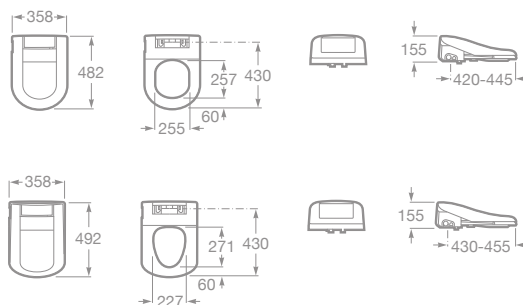

MULTICLIN PREMIUM

Multifunkčné dosky

- 7811501000 Klozetová WC doska s funkciou bidetu Multiclin Premium Round, Softclose, 987,73 €
- 7811505000 Klozetová WC doska s funkciou bidetu Multiclin Premium Square, Softclose, 987,73 €

FUNKCIE WC DOSIEK MULTICLIN PREMIUM A MULTICLIN ADVANCE

Hlavné funkcie

WC dosky Multiclin sú praktickým riešením pre dokonalú intímnu hygienu kombináciou toalety a bidetu v jednom produkte s veľkým množstvom funkcií. Integrovaný bidet s WC misou v jednom produkte je len začiatok možností WC dosiek Multiclin. Základnými funkciami WC dosiek Multiclin sú oplachovanie / umývanie a osušovanie. Avšak je tu množstvo ďalších benefitov pre dokonalú hygienu a pohodlie v priestore kúpeľne.

Základné funkcie

Umývacie funkcie

Jednoduchým stlačením tlačidla sa spustí vodná dýza s umývacou funkciou buď análnej alebo perineálnej časti tela (veľmi odporúčanou pre ženskú hygienu). Samozrejmosťou je možnosť nastavenia teploty a intenzity umývacieho prúdu vody.

Sušiace funkcie

Po stlačení tlačidla začne prúdiť vzduch, ohriaty na nastavenú teplotu.

Klozetová WC doska

Vyhrievaná WC doska s reguláciou teploty poskytuje príjemný komfort používania. Roca SoftClose® systém zabezpečuje mäkké a tiché zatváranie WC dosky. Navyše všetky WC dosky Multiclin majú funkciu „obsadené“, používajúce senzor, ktorý indikuje, keď je niekto na toalete.

Dokonalá hygiena

Dýza sa vysúva automaticky pri používaní zvolenej funkcie a zostáva skrytá/zasunutá, keď sa funkcia nepoužíva. Po každom použití sa tryska sama vyčistí vodou.

Pokročilé funkcie

Diaľkové ovládanie

Úplne intuitívne diaľkové ovládanie pre ešte väčší komfort.

Úspora energie

Na úsporu energie spustí funkcia režim standby, keď sa Multiclin nepoužíva.

Umývanie kmitaním