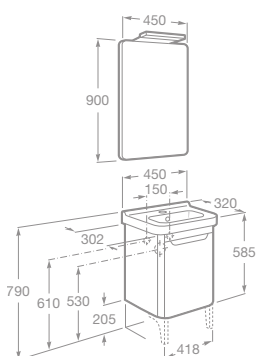

DAMA-N

Kúpeľňový komplet

576 - biela

149 - khaki

148 - dub
rustikal

150 - dub
*
šedohnedý

PACK DAMA-N

NOVINKA

- ☐ 7855816576 Nábytková zostava 55 cm, skrinka s dvierkami (pravá), umývadlom a zrkadlom s osvetlením Delight (15 cm), biela, 1 030,92 €
- ☐ 7855816148 Nábytková zostava 55 cm, skrinka s dvierkami (pravá), umývadlom a zrkadlom s osvetlením Delight (15 cm), dub rustikal, 1 030,92 €
- ☐ 7855816149 Nábytková zostava 55 cm, skrinka s dvierkami (pravá), umývadlom a zrkadlom s osvetlením Delight (15 cm), khaki, 1 030,92 €
- ☐ 7855816150 Nábytková zostava 55 cm, skrinka s dvierkami (pravá), umývadlom a zrkadlom s osvetlením Delight (15 cm), farba šedohnedá, 1 030,92 €
- ☐ 7855821576 Nábytková zostava 55 cm, skrinka s dvierkami (ľavá), umývadlom a zrkadlom s osvetlením Delight (15 cm), biela, 1 030,92 €
- ☐ 7855821148 Nábytková zostava 55 cm, skrinka s dvierkami (ľavá), umývadlom a zrkadlom s osvetlením Delight (15 cm), dub rustikal, 1 030,92 €
- ☐ 7855821149 Nábytková zostava 55 cm, skrinka s dvierkami (ľavá), umývadlom a zrkadlom s osvetlením Delight (15 cm), khaki, 1 030,92 €
- ☐ 7855821150 Nábytková zostava 55 cm, skrinka s dvierkami (ľavá), umývadlom a zrkadlom s osvetlením Delight (15 cm), farba šedohnedá, 1 030,92 €
- ☐ 7855818576 Nábytková zostava 45 cm, skrinka s dvierkami (pravá), umývadlom a zrkadlom s osvetlením Delight (15 cm), biela, 896,59 €
- ☐ 7855818148 Nábytková zostava 45 cm, skrinka s dvierkami (pravá), umývadlom a zrkadlom s osvetlením Delight (15 cm), dub rustikal, 896,59 €
- ☐ 7855818149 Nábytková zostava 45 cm, skrinka s dvierkami (pravá), umývadlom a zrkadlom s osvetlením Delight (15 cm), khaki, 896,59 €
- ☐ 7855818150 Nábytková zostava 45 cm, skrinka s dvierkami (pravá), umývadlom a zrkadlom s osvetlením Delight (15 cm), farba šedohnedá, 896,59 €
- ☐ 7855823576 Nábytková zostava 45 cm, skrinka s dvierkami (ľavá), umývadlom a zrkadlom s osvetlením Delight (15 cm), biela, 896,59 €
- ☐ 7855823148 Nábytková zostava 45 cm, skrinka s dvierkami (ľavá), umývadlom a zrkadlom s osvetlením Delight (15 cm), dub rustikal, 896,59 €
- ☐ 7855823149 Nábytková zostava 45 cm, skrinka s dvierkami (ľavá), umývadlom a zrkadlom s osvetlením Delight (15 cm), khaki, 896,59 €
- ☐ 7855823150 Nábytková zostava 45 cm, skrinka s dvierkami (ľavá), umývadlom a zrkadlom s osvetlením Delight (15 cm), farba šedohnedá, 896,59 €

UNIK DAMA-N

NOVINKA