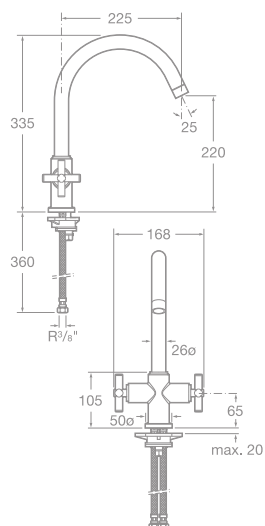

75A8443C00 Drežová stojančeková kohútiková batéria s otočným výtokovým ramienkom, chróm, 273,64 €