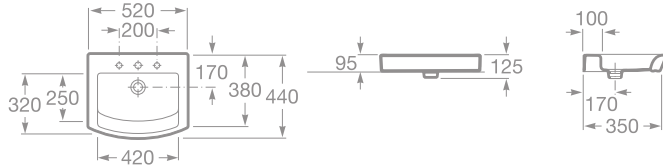

- ☐ 7327882000 Umývadlová misa 52 × 44 cm, bez priepadu, s umiestnením iba na dosku, 221,77 €
- ☒ 732788200H Umývadlová misa 52 × 44 cm, bez priepadu, s umiestnením iba na dosku, 197,13 €