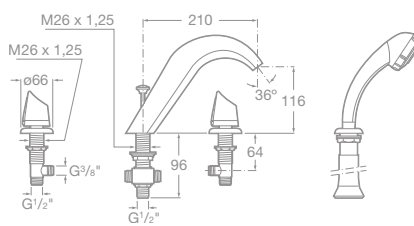

7527306580 Vaňová štvortvorová páková batéria pre montáž na okraj vane s výsuvnou sprchou 1,5 m, chróm, 410,08 €

7527306680 Vaňová štvortvorová páková batéria pre montáž na okraj vane s výsuvnou sprchou 1,5 m, chróm, 357,41 €