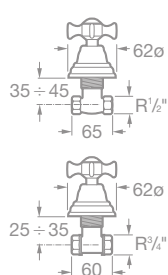

75061385A0 Uzatvárací podomietkový ventil 1/2" s označením F (studená voda), chróm, 70,44 €

75061385D0 Uzatvárací podomietkový ventil 1/2" s označením C (teplá voda), chróm, 70,44 €

75061386A0 Uzatvárací podomietkový ventil 3/4" s označením F (studená voda), chróm, 77,39 €

75061386D0 Uzatvárací podomietkový ventil 3/4" s označením C (teplá voda), chróm, 77,39 €