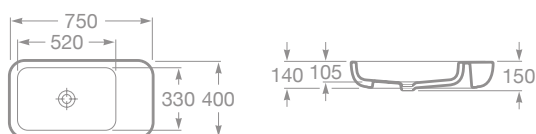

- ☐ 7327655000 Umývadlová misa 75 x 40 cm, s priepadom, 230,16 € *