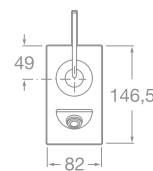

75A3547C00 Umývadlová nástenná páková podomietková batéria, chróm, 277,02 €