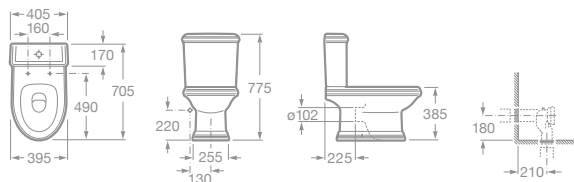

- 7357490000 Bidet stojací, vrátane inštalacnej súpravy, 275,36 €
- 7806490004 Poklop bidetu biely, 89,11 €
- 7806490M14 Poklop bidetu imitácie dreva (čerešňa), 137,69 €

AMERICA

Kúpeľňový komplet

- 7849780600 Skrinka 70 cm pre umývadlo 75 cm a pre zápusťné umývadlo 58 cm, čerešňové drevo, 1 692,54 €
- 7858152000 Umývadlová doska 80 cm pre zápusťné umývadlo, mramor, 242,66 €
- 7858151000 Umývadlová doska 90 cm pre zápusťné umývadlo, mramor, 295,73 €
- 7849800600 Zrkadlo 95 x 70 cm, materiál MDF, 352,23 €