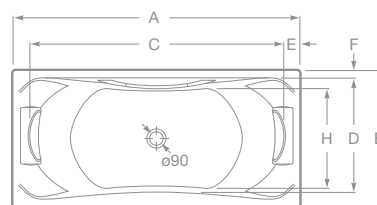

BECOOL BIPLAZA

Akrylátová vaňa

1. ☐ 7247989001 Akrylátová vaňa 190 × 110 cm, pre dve osoby, súčasťou sú dva podhlavníky a držadlo potiahnuté kožou, 1 021,39 €
   - ☐ 7248013001 Akrylátová vaňa 180 × 90 cm, pre dve osoby, súčasťou sú dva podhlavníky a držadlo potiahnuté kožou, 954,66 €
   - ☒ 7506403010 Vaňový výpusť, 75,11 €
2. Poznámka: Výrobok je dodávaný vrátane nôh.

A	B	C	D	E	F	G	H	I	J	K	L	Litr
1900	1100	1685	980	107,5	60	1230	830	85	930	700	600	335
1800	900	1585	800	107,5	50	1130	650	85	730	620	590	255

BECOOL

Akrylátová vaňa

1. ☐ 7248014001 Akrylátová vaňa 190 × 90 cm, súčasťou je podhlavník a pochrómované držadlá, 904,63 €
   - ☐ 7248015001 Akrylátová vaňa 180 × 80 cm, súčasťou je podhlavník a pochrómované držadlá, 711,09 €
   - ☒ 7248016001 Akrylátová vaňa 170 × 80 cm, súčasťou je podhlavník a pochrómované držadlá, 611,00 €
   - ☒ 7506403010 Vaňový výpusť, 75,11 €
2. Poznámka: Výrobok je dodávaný vrátane nôh.

A	B	C	D	E	F	G	H	I	J	K	Litr
1900	900	16695	774	1280	695	85	730	810	565	600	300
1800	800	1595	674	1180	590	80	640	810	565	600	240
1700	800	1495	674	1080	590	80	640	700	565	600	255