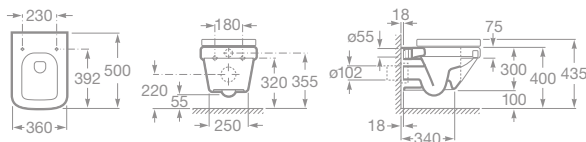

Poznámka: kompatibilné s podomietkovým modulom PRO WC SYSTEM, (JIKA, 8.9364.9)