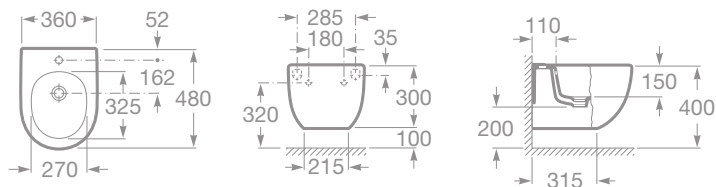

- 7357246000 Závěsný bidet Compact, 172,91 €