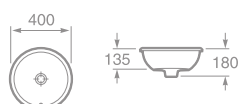

Poznámka: Zobrazená batéria nie je v ponuke.