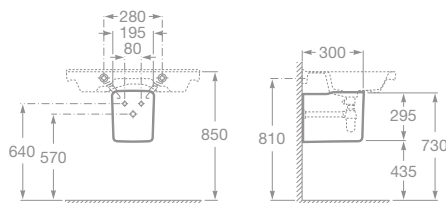

DAMA-N

Kúpeľňový komplet

maxiClean

- ☐ 7327780000 Umývadlo 100 x 46 cm s inštalačnou sadou, 229,63 €
- ☐ 7327781000 Umývadlo 85 x 46 cm s inštalačnou sadou, 207,08 €
- ☐ 7327782000 Umývadlo 70 x 46 cm s inštalačnou sadou, 197,88 €
- ☐ 7327783000 Umývadlo 65 x 46 cm s inštalačnou sadou, 124,25 €
- ☐ 7327784000 Umývadlo 60 x 46 cm s inštalačnou sadou, 115,04 €
- ☐ 7327786000 Umývadlo 55 x 46 cm s inštalačnou sadou, 107,64 €
- ☐ 7337780000 Stĺp, 91,30 €
- ☐ 7337781000 Kryt na sifón s inštalačnou sadou (7527004214), 80,21 €

NOVINKA

A	B
1000	600
850	570
700	560
650	560
600	510
550	460

	I (sifón)	L	M
závesný	570 sifón	610	150
stĺp	570 sifón	640	150
kryt na sifón	570 sifón	640	80
kryt na sifón S	570 sifón	640	150/80