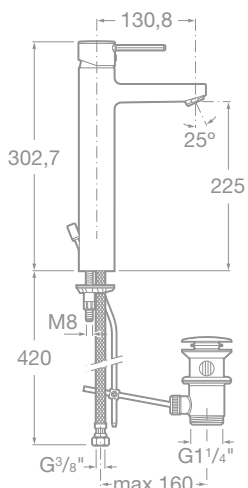

75A0660C00 Vaňová-sprchová páková podomietková batéria s prepínačom, chróm, 161,90 €

75A3460C00 Umývadlová stojančeková páková batéria pre umývadlové misy s automatickou zátkou, chróm, 202,80 €