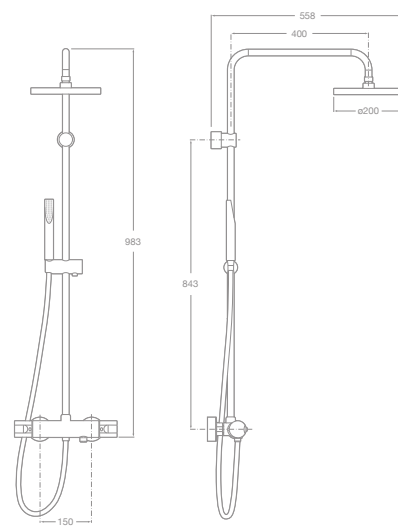

SPRCHOVÉ SETY

LOFT

75A9743C00 Sprchový stĺp; nástenná batéria, hlavová sprcha, ručná sprcha, hadica, posuvný držiak sprchy, chróm, 850,53 €

MOAI-T

75A9746C00 Sprchový stĺp; nástenná termostatická batéria, hlavová sprcha, ručná sprcha, hadica, posuvný držiak sprchy, chróm, 1 203,77 €