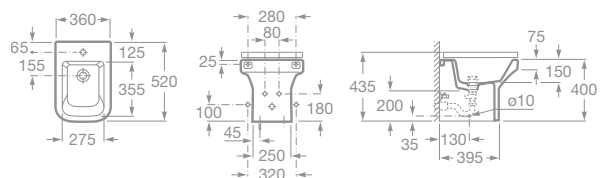

- ☐ 7357785000 Závěsný bidet, 192,08 €
- ☐ 7806780004 Poklop bidetu s nerezovými úchytmi, 68,80 €
- ☐ 7806782004 Poklop bidetu – Slowclose, s nerezovými úchytmi, 127,84 €

NOVINKA