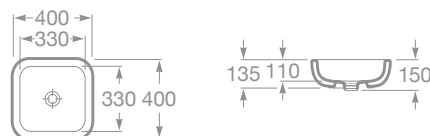

1. 732765S00U Umývadlová misa Urban BARCELONA 40 × 40 cm, s priepadom, 278,62 €