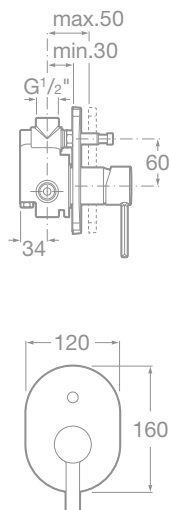

75A2060C00 Sprchová páková batéria so sprchou, hadicou 1,5 m a držiakom, chróm, 108,69 €