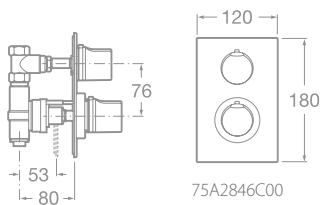

75A2846C00 Vaňová-sprchová termostatická podomietková batéria s prepínačom, chróm, 430,53 €

75A2946C00 Sprchová termostatická podomietková batéria, chróm, 347,76 €