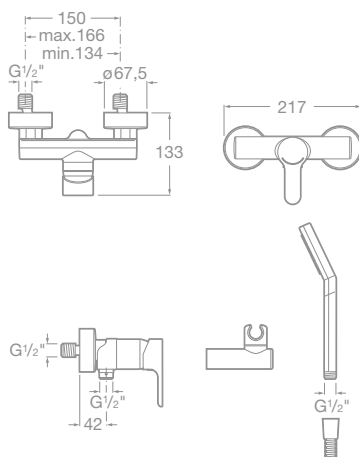

NOVINKA

75A2009C00 Sprchová nástenná batéria
so sprchovým príslušenstvom, 77,35 €
75A2109C00 Sprchová nástenná batéria
bez sprchového príslušenstva, 65,06 €