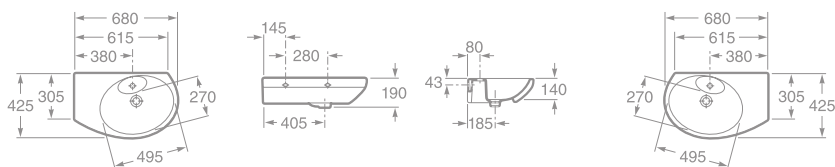

DAMA SENSO COMPACTO

Kúpeľňový komplet

maxiClean

total CLEAN

- ☐ 7327514000 Umývadielko 48 × 37,5 cm s inštaláčnou súpravou, s integrovaným krytom na sifón, 143,16 €
- ☐ 7840538000 Chrómovaný držiak na uterák 90 cm, 57,71 €

- ☒ 7327518000 Asymetrické umývadlo 68 × 42,5 cm s odkladacou plochou vľavo, s inštaláčnou súpravou, 193,96 €

- ☒ 7327519000 Asymetrické umývadlo 68 × 42,5 cm s odkladacou plochou vpravo, s inštaláčnou súpravou, 193,96 €

- ☒ 7342518000 WC misa kombi, hlboké splachovanie, vario odpad, vrátane inštaláčnej súpravy, 167,15 €

- ☒ 7341519000 WC nádrž, armatúra Dual flush – 3/6 l, bočný ľavý prívod vody, 165,37 €

- ☒ 7801511004 Klozetová WC doska s poklopom, 57,56 €

- ☒ 7801512004 Klozetová WC doska s poklopom – Softclose, 106,91 €

- ☐ 7342515000 WC misa kombi, hlboké splachovanie, vario odpad, vrátane inštaláčnej súpravy, 167,17 €

- ☐ 7341515000 WC nádrž, armatúra Dual flush – 3/4,5 l, spodný ľavý prívod vody, 167,17 €

- ☒ 7801511004 Klozetová WC doska s poklopom, 57,56 €

- ☒ 7801512004 Klozetová WC doska s poklopom – Softclose, 106,91 €

Poznámka: K tejto sérii odporúčame umývadlový sifón Roca, viď strana 111.

Poznámka: Povrchová úprava maxiClean je v ponuke za príplatok 65,00 € bez DPH.