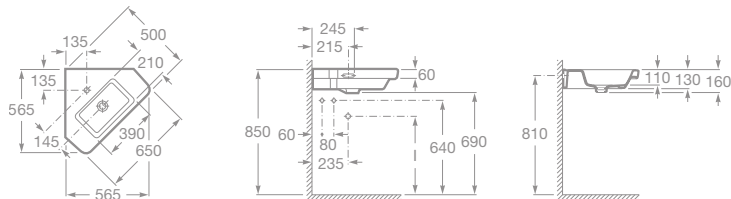

- 732778C000 Rohové umývadlo 65 x 50 cm s inštaláčnou sadou, 122,64 €

NOVINKA