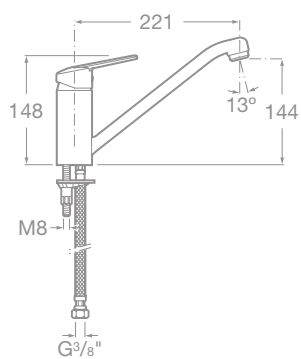

75A8725C00 Drezová stojančeková páková batéria s otočným výtokovým ramienkom, chróm, 63,64 €