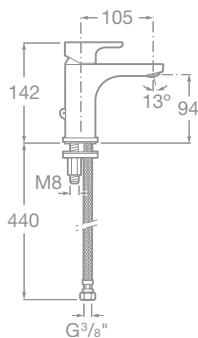

75A3109C00 Umývadlová páková batéria bez automatickej zátoky, funkcia Studený Štart, 57,94 €

NOVINKA