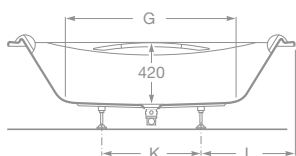

BECOOL BIPLAZA

Akrylátová vaňa

1. ☐ 7247989001 Akrylátová vaňa 190 × 110 cm, pre dve osoby, súčasťou sú dva podhlavníky a držadlo potiahnuté kožou, 1 021,39 €
   - ☐ 7248013001 Akrylátová vaňa 180 × 90 cm, pre dve osoby, súčasťou sú dva podhlavníky a držadlo potiahnuté kožou, 954,66 €
   - ☒ 7506403010 Vaňový výpusť, 75,11 €
2. Poznámka: Výrobok je dodávaný vrátane nôh.

A	B	C	D	E	F	G	H	I	J	K	L	Litr
1900	1100	1685	980	107,5	60	1230	830	85	930	700	600	335
1800	900	1585	800	107,5	50	1130	650	85	730	620	590	255

BECOOL

Akrylátová vaňa

1. ☐ 7248014001 Akrylátová vaňa 190 × 90 cm, súčasťou je podhlavník a pochrómované držadlá, 904,63 €
   - ☐ 7248015001 Akrylátová vaňa 180 × 80 cm, súčasťou je podhlavník a pochrómované držadlá, 711,09 €
   - ☒ 7248016001 Akrylátová vaňa 170 × 80 cm, súčasťou je podhlavník a pochrómované držadlá, 611,00 €
   - ☒ 7506403010 Vaňový výpusť, 75,11 €
2. Poznámka: Výrobok je dodávaný vrátane nôh.

A	B	C	D	E	F	G	H	I	J	K	Litr
1900	900	16695	774	1280	695	85	730	810	565	600	300
1800	800	1595	674	1180	590	80	640	810	565	600	240
1700	800	1495	674	1080	590	80	640	700	565	600	255