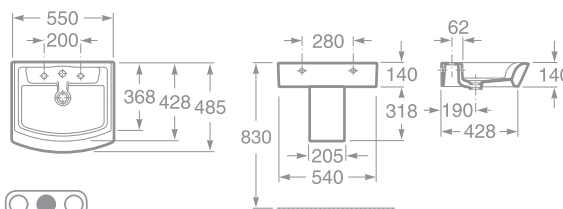

- ☒ 7327881000 Umývadlo 55 x 48,5 cm s inštalačnou súpravou, 230,56 €
- ☒ 7337621000 Kryt na sifón s inštalačnou súpravou, 94,33 €