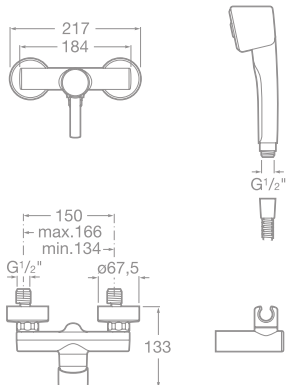

75A2060C00 Sprchová páková batéria so sprchou, hadicou 1,5 m a držiakom, chróm, 108,69 €