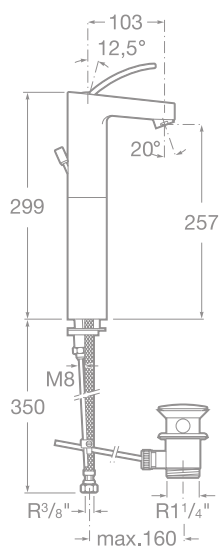

75A0146C00 Vaňová páková batéria so sprchou, hadicou 1,7 m a držiakom, chróm, 171,10 €

75A3446C00 Umývadlová stojančeková páková batéria pre umývadlové misy s automatickou zátkou, chróm, 184,18 €