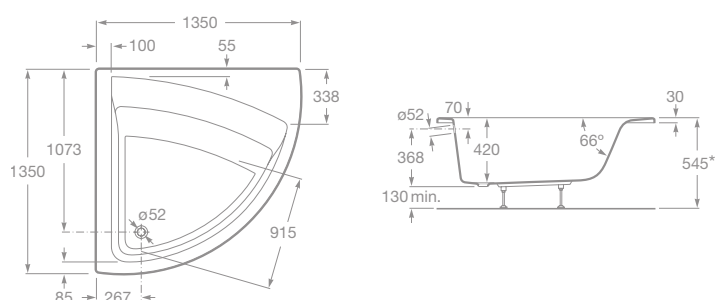

EASY ANGULAR

Akrylátová vaňa

- 7248189000 Akrylátová rohová vaňa 135 cm, 472,35 €
- 7506403010 Vaňový výpusť, 75,11 €

Poznámka: Výrobok je dodávaný vrátane nôh.

NEWCAST

Liatinová vaňa

- 7233650000 Liatinová smaltovaná vaňa 170 x 85 cm, sivá/biela, antislip, obsah 222 l, 1 706,53 €
 - 7233650007 Liatinová smaltovaná vaňa 170 x 85 cm, biela/biela, antislip, obsah 222 l, 1 760,95 €
 - 7506403400 Výpusť s prepadom a zátkou, chróm, 215,95 €
- Poznámka: Materiál 7 mm liatina, 1,5 mm smalt.