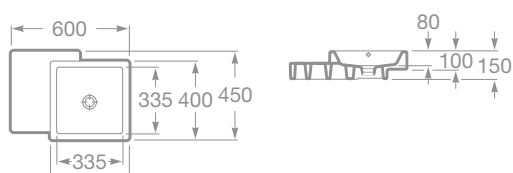

- ☐ 7327224000 Umývadlová misa Com 60 x 45 cm, bez priepadu, 350,07 €

COM
Umývadlová misa

- ☐ 732722R000 Umývadlová misa Post 60 x 45 cm, bez priepadu, 350,07 €