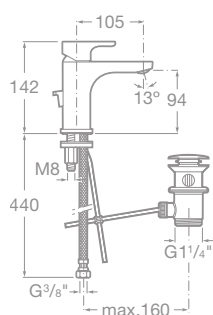

75A7607C00 Drezová nástenná páková batéria s otočným výtokovým ramienkom, chróm, 124,74 €

75A3009C00 Umývadlová páková batéria s automatickou zátokou, funkcia Studený Štart, 77,35 €

NOVINKA

75A3109C00 Umývadlová páková batéria bez automatickej zátoky, funkcia Studený Štart, 57,94 €