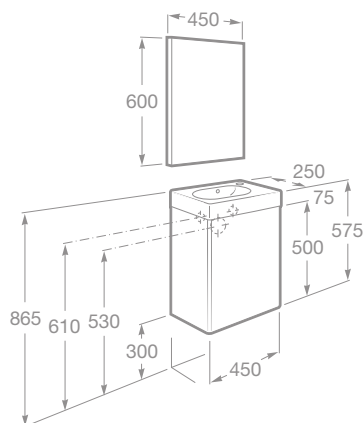

MINI

Kúpeľňový nábytok

- ☐ 7855865806 Nábytková zostava 45 cm, pravá/ľavá, skrinka s umývadlom a zrkadlom, lesklý lak, biela, 229,30 €
- ☐ 7855865154 Nábytková zostava 45 cm, pravá/ľavá, skrinka s umývadlom a zrkadlom, wenge, 229,30 €
- ☐ 7855865155 Nábytková zostava 45 cm, pravá/ľavá, skrinka s umývadlom a zrkadlom, dub, 229,30 €
- ☐ 7855865156 Nábytková zostava 45 cm, pravá/ľavá, skrinka s umývadlom a zrkadlom, piesková, 229,30 €

NOVINKA

- ☐ 7855866806 Nábytková zostava 45 cm, pravá/ľavá, skrinka s umývadlom a zrkadlom, lesklý lak, biela, 296,78 €
- ☐ 7855866154 Nábytková zostava 45 cm, pravá/ľavá, skrinka s umývadlom a zrkadlom, wenge, 296,78 €
- ☐ 7855866155 Nábytková zostava 45 cm, pravá/ľavá, skrinka s umývadlom a zrkadlom, dub, 296,78 €
- ☐ 7855866156 Nábytková zostava 45 cm, pravá/ľavá, skrinka s umývadlom a zrkadlom, piesková, 296,78 €

NOVINKA