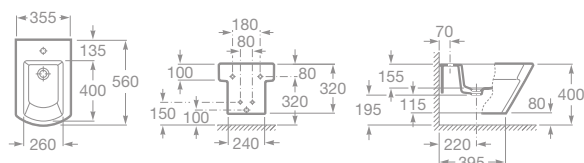

- 7357625000 Závesný bidet, 175,23 €
- 7806620004 Poklop bidetu, 70,76 €

- 735762K000 Závesný bidet, dĺžka 56 cm, 219,97 €
- 780662B004 Poklop bidetu, 92,63 €

NOVINKA

SKRINKY K UMÝVADLÁM HALL

- 7856431601 Skrinka pod umývadlo 66 x 56,5 x 33,5 cm, výklopné dverka, vyhotovenie wenge, 398,22 €
- 7856431611 Skrinka pod umývadlo 66 x 56,5 x 33,5 cm, výklopné dverka, vyhotovenie dub, 398,22 €
- 7856432601 Skrinka pod umývadlo 54 x 56,5 x 33,5 cm, zásuvka, vyhotovenie wenge, 435,94 €
- 7856432611 Skrinka pod umývadlo 54 x 56,5 x 33,5 cm, zásuvka, vyhotovenie dub, 435,94 €