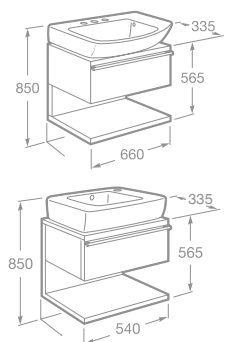

- 7357625000 Závesný bidet, 175,23 €
- 7806620004 Poklop bidetu, 70,76 €

- 735762K000 Závesný bidet, dĺžka 56 cm, 219,97 €
- 780662B004 Poklop bidetu, 92,63 €

NOVINKA

SKRINKY K UMÝVADLÁM HALL

- 7856431601 Skrinka pod umývadlo 66 x 56,5 x 33,5 cm, výklopné dverka, vyhotovenie wenge, 398,22 €
- 7856431611 Skrinka pod umývadlo 66 x 56,5 x 33,5 cm, výklopné dverka, vyhotovenie dub, 398,22 €
- 7856432601 Skrinka pod umývadlo 54 x 56,5 x 33,5 cm, zásuvka, vyhotovenie wenge, 435,94 €
- 7856432611 Skrinka pod umývadlo 54 x 56,5 x 33,5 cm, zásuvka, vyhotovenie dub, 435,94 €