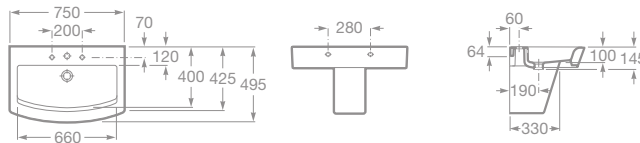

- ☐ 732762K000 Umývadlo 75 cm s inštalačnou súpravou, 259,24 €
- ☒ 7337621000 Kryt na sifón s inštalačnou súpravou, 94,33 €