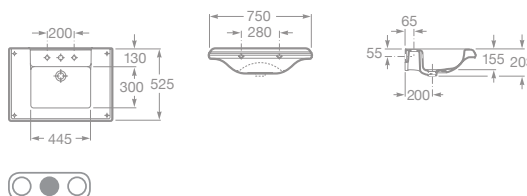

maxiClean

total CLEAN

- 7327490000 Umývadlo 75 x 52 cm s inštalacnou súpravou, 228,74 €
- 7327491000 Umývadlo 63 x 51 cm s inštalacnou súpravou, 193,82 €
- 7337490000 Stĺp, 160,16 €

- 7327490000 Umývadlo do nábytku 75 cm s inštalacnou súpravou, 228,84 €