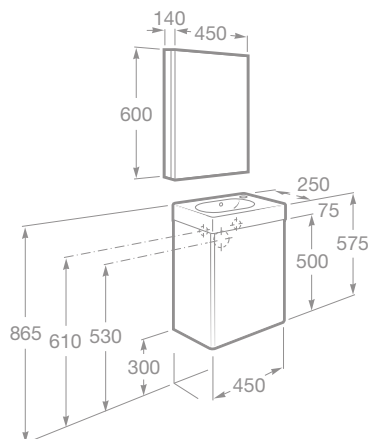

MINI

Kúpeľňový nábytok

- ☐ 7855865806 Nábytková zostava 45 cm, pravá/ľavá, skrinka s umývadlom a zrkadlom, lesklý lak, biela, 229,30 €
- ☐ 7855865154 Nábytková zostava 45 cm, pravá/ľavá, skrinka s umývadlom a zrkadlom, wenge, 229,30 €
- ☐ 7855865155 Nábytková zostava 45 cm, pravá/ľavá, skrinka s umývadlom a zrkadlom, dub, 229,30 €
- ☐ 7855865156 Nábytková zostava 45 cm, pravá/ľavá, skrinka s umývadlom a zrkadlom, piesková, 229,30 €

NOVINKA

- ☐ 7855866806 Nábytková zostava 45 cm, pravá/ľavá, skrinka s umývadlom a zrkadlom, lesklý lak, biela, 296,78 €
- ☐ 7855866154 Nábytková zostava 45 cm, pravá/ľavá, skrinka s umývadlom a zrkadlom, wenge, 296,78 €
- ☐ 7855866155 Nábytková zostava 45 cm, pravá/ľavá, skrinka s umývadlom a zrkadlom, dub, 296,78 €
- ☐ 7855866156 Nábytková zostava 45 cm, pravá/ľavá, skrinka s umývadlom a zrkadlom, piesková, 296,78 €

NOVINKA