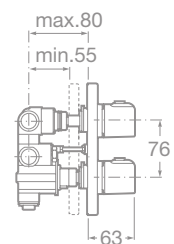

75A2818C00 Vaňová-sprchová termostatická podomietková batéria s prepínačom, chróm, 212,22 €

- 75B1431C02 Príslušenstvo: sprchová hadica 1,7 m, ručná sprcha 5 funkcií, sprchová tyč, 105,03 €