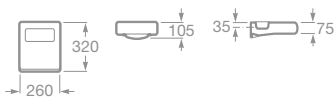

- 7387240000 Bočný nadstavec 26 x 32 cm, keramika, s inštaláčnou súpravou; slúži na nastavenie dĺžky umývadla, 81,44 €