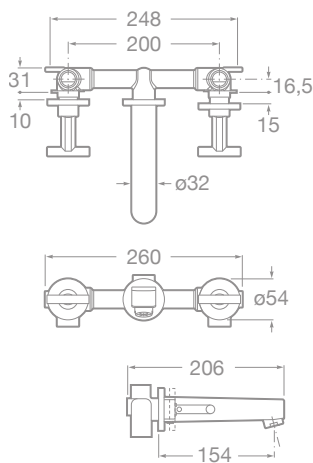

75A0646C00 Vaňová-sprchová páková podomietková batéria s prepínačom, chróm, 167,34 €

75A4446C00 Umývadlová stojančeková trojtorvorová kohútiková batéria s automatickou zátokou, chróm, 274,71 €

75A4546C00 Umývadlová podomietková trojtorvorová kohútiková batéria, s výtokom 155 mm, vhodná iba pre ľahké priečky, chróm, 287,60 €