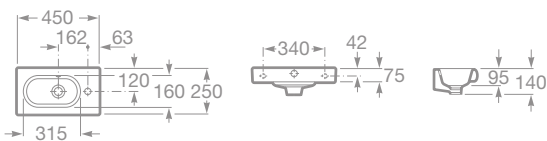

- 7327248000 Umývadielko 45 x 25 cm s inštaláčnou súpravou, 92,03 €