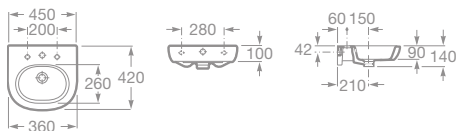

- 7327245000 Umývadličko 45 × 42 cm s inštalačnou súpravou, 76,30 €
- 7337241000 Kryt na sifón s inštalačnou súpravou, 64,13 €
- 7337240000 Stĺp, 81,83 €