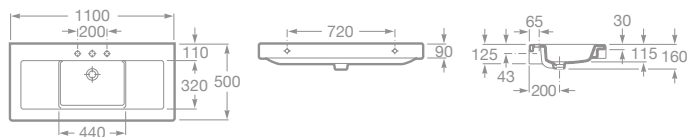

Umývadlo Urbi 3

Umývadlo Urbi 7

maxiClean

7327632000 Umývadlo 90 x 50 cm s inštalačnou súpravou, 196,27 €

7327631000 Umývadlo 110 x 50 cm s inštalačnou súpravou, 249,83 €

7327630000 Dvojumývadlo 130 x 50 cm s inštalačnou súpravou, 463,89 €