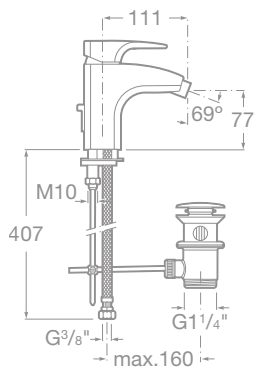

75A6050C00 Bidetová stojančeková páková batéria s automatickou zátkou, chróm, 203,61 €

75A6150C00 Bidetová stojančeková páková batéria bez automatickej zátky, chróm, 191,03 €