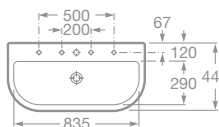

LONG ISLAND

Nábytkové umývadlá

Poznámka: Povrchová úprava maxiClean je v ponuke za príplatok 65,00 € bez DPH.

K nábytkovým umývadlám Cala a Long Island odporúčame umývadlový sifón 7506403100.