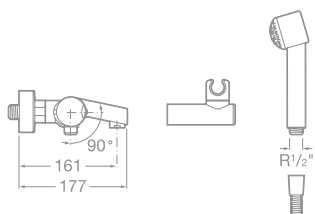

75A1146C00 Vaňová termostatická batéria so sprchou, hadicou 1,7 m a držiakom, chróm, 347,76 €