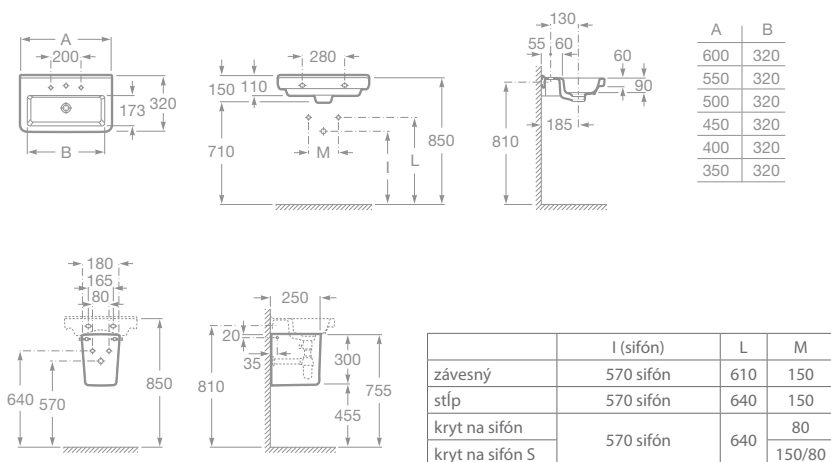

- ☐ 7327785000 Umývadlo Compact 60 x 32 cm s inštalačnou sadou, 105,84 €
- ☐ 7327787000 Umývadlo Compact 55 x 32 cm s inštalačnou sadou, 107,64 €
- ☐ 7327788000 Umývadlo Compact 50 x 32 cm s inštalačnou sadou, 101,24 €
- ☐ 7327789000 Umývadlielko Compact 45 x 32 cm s inštalačnou sadou, 94,56 €
- ☐ 7337782000 Kryt na sifón s inštalačnou sadou (7527003010), 80,21 €

NOVINKA