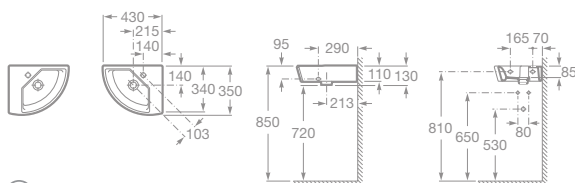

- ☐ 7327622000 Rohové umývadličko 35 × 43 cm s odkladacou plochou vpravo, s inštalacnou súpravou, 107,81 € *