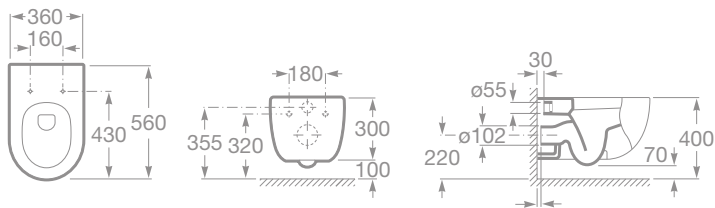

- 7346247000 Závesný klozet, hlboké splachovanie, 182,18 €
- 78012A0004 Klozetová WC doska s poklopom, s nerezovými úchytmi, 58,59 €
- 78012A2004 Klozetová WC doska s poklopom – Softclose, s nerezovými úchytmi, 104,68 €