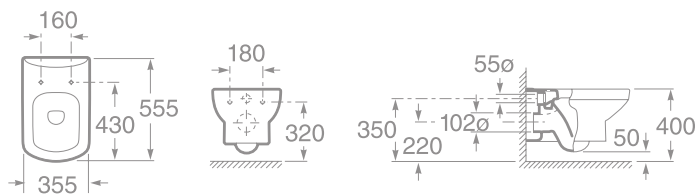

DAMA SENSO

Kúpeľňový komplet

- 7346517000 Závěsný klozet, hlboké splachovanie, 184,71 €
- 7801511004 Klozetová WC doska s poklopom, 57,56 €
- 7801512004 Klozetová WC doska s poklopom – Softclose, 106,91 €