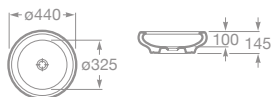

maxiClean

1. 7327220000 Umývadlová misa ART 44 cm, bez priepadu, odporúča sa vysoká umývadlová stojančeková batéria alebo batéria nástenná, 218,96 €