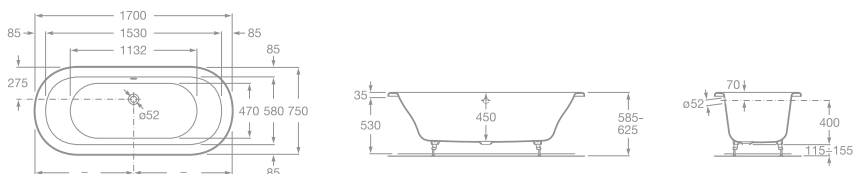

- 7233750000 Liatinová vaňa 170 x 75 cm, antislip, 941,21 €
- 7506401710 Vaňový výpusť, 134,85 €

Poznámka: Výrobok je dodávaný vrátane nôh.