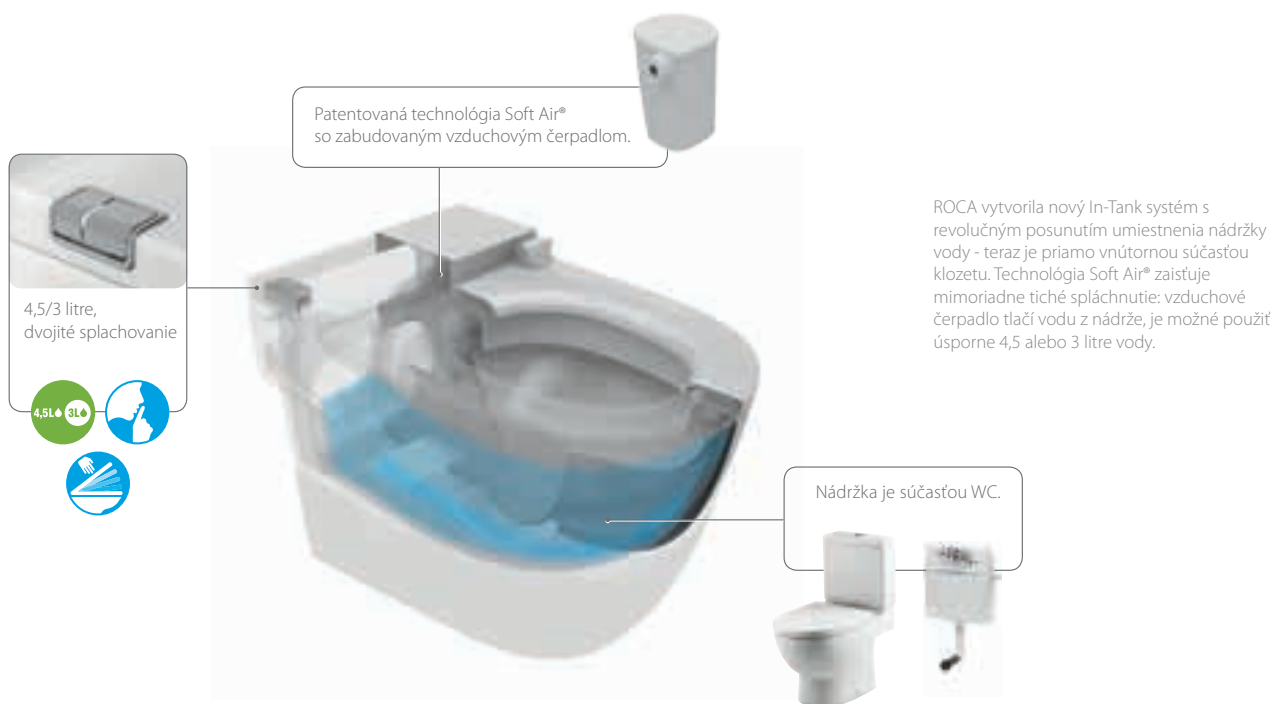

Nie je možné kompletovať s bidetovým poklopom.

IN-TANK MERIDIAN

Kúpeľňový komplet

Unikátny klozet

SVETOVÁ NOVINKA

Začína nová éra sveta kúpeľní! ROCA uvádza na trh revolučnú novinku, splachovací klozet In-Tank Meridian, ktorý nepotrebuje externú nádržku. Jednoduché, elegantné a hlavne ľahké riešenie pre každú toaletu. Obe verzie – stojace aj závesné WC – skrývajú dostatočnú zásobu vody vo vnútri keramiky. A samozrejme úplne v súlade s filozofiou lídra kúpeľňového trhu ide o splachovanie vysoko hygienické, úsporné i ekologické. Použití možno 4,5 alebo 3 litre vody, ale aj mimoriadne úsporné a tiché 2 litre pri nočnej prevádzke.

Ako systém In-tank funguje:

1. Vyberte požadovaný objem vody pre spláchnutie a stlačte tlačítko.
2. Vzduchové čerpadlo s technológiou Soft Air® sa aktivuje a prúdom stlačeného vzduchu vypúšťa vodu z vnútornej nádrčky.
3. Voda v požadovanom objeme stúpa z vnútra nádrčky a splachuje.
4. Vnútorná nádržka sa následne naplní optimálnym množstvom vody.