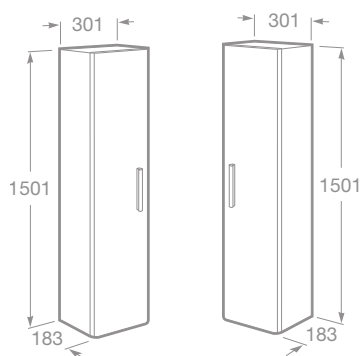

Poznámka: Umývadlové skrinky SENSO SQUARE sú dodávané s miestom šetriacim U-sifónom (okrem skrinky 35 cm).

SENSO SQUARE

Kúpeľňový nábytok

- 7856305858 Skrinka 150 × 30 × 18 cm, matný lak, biela, ľavá/pravá, 575,67 €
- 7856305868 Skrinka 150 × 30 × 18 cm, matný lak, čierna, ľavá/pravá, 575,67 €
- 7856305886 Skrinka 150 × 30 × 18 cm, matný lak, sivá, ľavá/pravá, 575,67 €
- 7856305896 Skrinka 150 × 30 × 18 cm, matný lak, červená, ľavá/pravá, 575,67 €