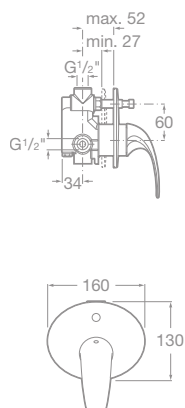

- 75A0668C00 Vaňová-sprchová páková podomietková batéria
  s prepínačom, chróm, 163,14 €