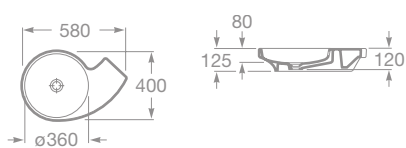

Poznámka: Zobrazená batéria nie je v ponuke.

732722B000 Umývadlová misa URBI 6, 64 cm, s priepadom, odporúča sa vysoká umývadlová stojančeková batéria alebo batéria nástenná, 305,16 €