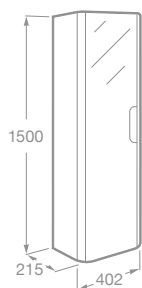

NOVINKA

- ☐ 7856627576 Závesná skrinka pravá, so zrkadlom, biela, 849,74 €
- ☐ 7856627148 Závesná skrinka pravá, so zrkadlom, dub rustikal, 849,74 €
- ☐ 7856627149 Závesná skrinka pravá, so zrkadlom, khaki, 849,74 €
- ☐ 7856627150 Závesná skrinka pravá, so zrkadlom, farba šedohnedá, 849,74 €
- ☐ 7856629576 Závesná skrinka ľavá, so zrkadlom, biela, 849,74 €
- ☐ 7856629148 Závesná skrinka ľavá, so zrkadlom, dub rustikal, 849,74 €
- ☐ 7856629149 Závesná skrinka ľavá, so zrkadlom, khaki, 849,74 €
- ☐ 7856629150 Závesná skrinka ľavá, so zrkadlom, farba šedohnedá, 849,74 €
- ☐ 7856628576 Závesná skrinka ľavá/pravá, bez zrkadla, biela, 752,89 €
- ☐ 7856628148 Závesná skrinka ľavá/pravá, bez zrkadla, dub rustikal, 752,89 €
- ☐ 7856628149 Závesná skrinka ľavá/pravá, bez zrkadla, khaki, 752,89 €
- ☐ 7856628150 Závesná skrinka ľavá/pravá, bez zrkadla, farba šedohnedá, 752,89 €