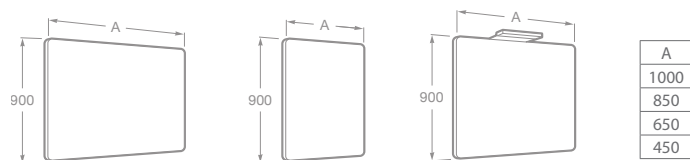

NOVINKA

- ☐ 7812237000 Zrkadlo 100 x 90 cm, 159,33 €
- ☐ 7812236000 Zrkadlo 85 x 90 cm, 142,77 €
- ☐ 7812235000 Zrkadlo 65 x 90 cm, 126,21 €
- ☐ 7812234000 Zrkadlo 55 x 90 cm, 115,27 €
- ☐ 7812233000 Zrkadlo 45 x 90 cm, 98,72 €