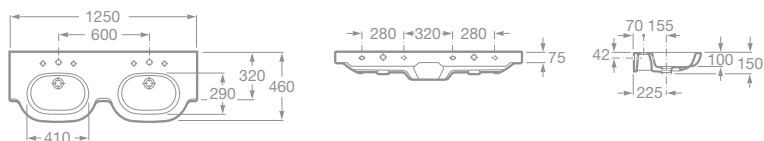

MERIDIAN

Kúpeľňový komplet

maxiClean

- 732724A000 Dvojumývadlo 125 × 46 cm s inštaláčnou súpravou, 286,85 €
- 7337241000 Kryt na sifón s inštaláčnou súpravou, 64,13 €
- 7337240000 Stĺp, 81,83 €
- 7816291001 Držiak na uteráky 28 cm, chróm, 45,82 €
- 7387240000 Bočný nadstavec, keramika, 81,44 €

- 732724B000 Umývadlo 100 × 46 cm s inštaláčnou súpravou, 253,12 €
- 732724D000 Umývadlo 85 × 46 cm s inštaláčnou súpravou, 209,49 €
- 7327240000 Umývadlo 70 × 46 cm s inštaláčnou súpravou, 158,34 €
- 7337241000 Kryt na sifón s inštaláčnou súpravou, 64,13 €
- 7337240000 Stĺp, 81,83 €
- 7816291001 Držiak na uteráky 28 cm, chróm, 45,82 €
- 7387240000 Bočný nadstavec, keramika, 81,44 €

A	B
1000	460
850	460
700	460

- 732724L000 Umývadlo 75 × 46 cm s odkladacou plochou vpravo, s inštaláčnou súpravou, 165,30 € *
- 732724R000 Umývadlo 75 × 46 cm s odkladacou plochou vľavo, s inštaláčnou súpravou, 165,30 € *
- 7337241000 Kryt na sifón s inštaláčnou súpravou, 64,13 €
- 7337240000 Stĺp, 81,83 €
- 7816291001 Držiak na uteráky 28 cm, chróm, 45,82 €
- 7387240000 Bočný nadstavec, keramika, 81,44 €