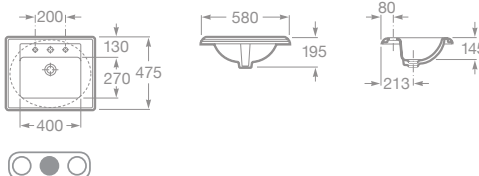

- ☒ 7327495000 Zápustné umývadlo 58 cm, 176,81 €

- ☒ 7342497000 WC misa kombi, hlboké splachovanie, vario odpad, vrátane inštalacnej súpravy, 322,98 €
- ☐ 7341495000 WC nádrž, armatúra Dual flush – 3/6 l, 289,31 €
- ☐ 7801490004 Klozetová WC doska s bielym poklopom, 97,94 €
- ☐ 7801490M14 Klozetová WC doska s poklopom imitácie dreva (čerešňa), 177,49 €
- ☒ 7801492004 Klozetová WC doska s bielym poklopom – Softclose, 160,16 €
- ☐ 7801492M14 Klozetová WC doska s poklopom imitácie dreva (čerešňa) – Softclose, 240,03 €