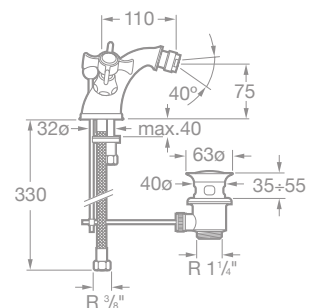

75075032A0 Bidetová stojančeková batéria s automatickou zátkou, chróm, 182,15 €