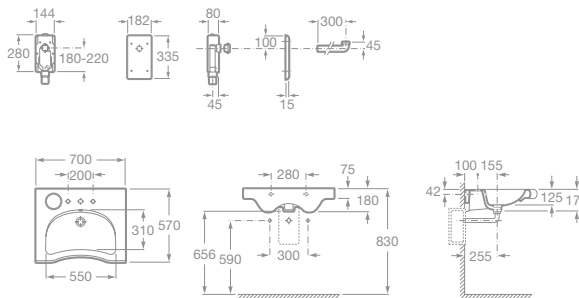

- ☐ 732724H000 Zdravotné umývadlo 70 x 57 cm s inštalačnou súpravou, 158,34 €
- ☐ 7506403207 Podomietkový sifón, 62,50 €