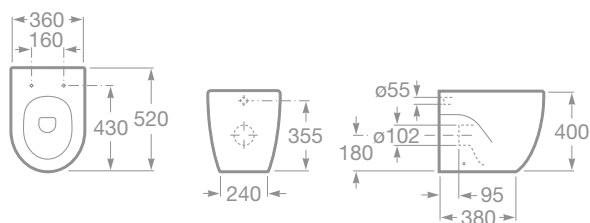

MERIDIAN

Kúpeľňový komplet

maxiClean

total CLEAN

- 7347247000 Samostatne stojace WC, kapotované, hlboké splachovanie, vario odpad, vrátane inštalačnej súpravy, 152,17 €
- 78012A0004 Klozetová WC doska s poklopom, s nerezovými úchytmí, 58,59 €
- 78012A2004 Klozetová WC doska s poklopom – Softclose, s nerezovými úchytmí, 104,68 €