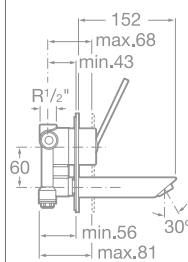

75A3547C00 Umývadlová nástenná páková podomietková batéria, chróm, 277,02 €