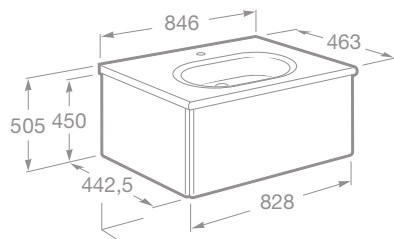

- 7855709858 Nábytková zostava, skrinka s umývadlom, matný lak, biela, 891,68 €
- 7855709959 Nábytková zostava, skrinka s umývadlom, lesklý lak, biela, 978,44 €
- 7855709868 Nábytková zostava, skrinka s umývadlom, matný lak, čierna, 891,68 €
- 7855709969 Nábytková zostava, skrinka s umývadlom, lesklý lak, čierna, 978,44 €
- 7855709896 Nábytková zostava, skrinka s umývadlom, matný lak, červená, 891,68 €
- 7855709997 Nábytková zostava, skrinka s umývadlom, lesklý lak, červená, 978,44 €
- 7855709829 Nábytková zostava, skrinka s umývadlom, matný lak, farba stone, 891,68 €
- 7855709930 Nábytková zostava, skrinka s umývadlom, lesklý lak, farba stone, 978,44 €
- 732724M000 Umývadlo do nábytku 85 × 46,5 cm (samostatné bez skrinky), 192,89 €