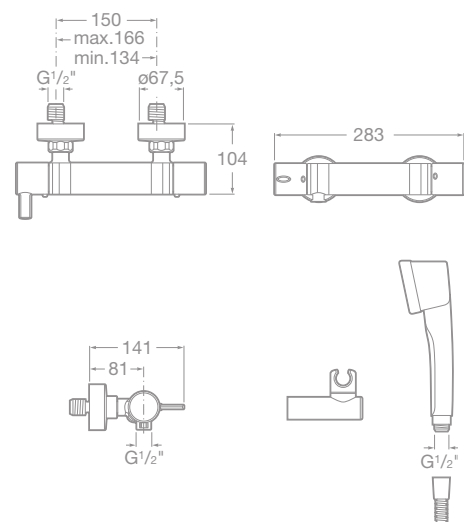

75A1360C00 Sprchová termostatická batéria, so sprchou, hadicou 1,7 m a držiakom, chróm, 290,00 €