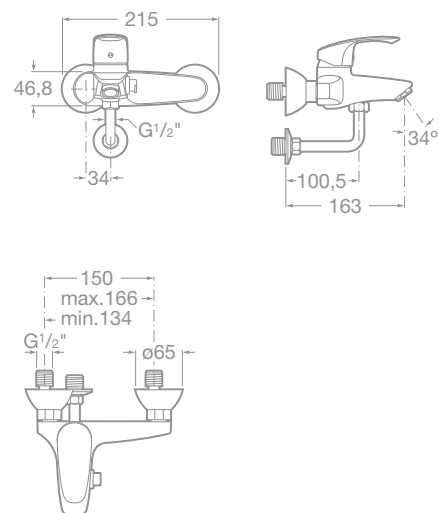

75A1707C00 Vaňová páková batéria s vývodom na hlavovú sprchu, bez príslušenstva, chróm, 128,13 €