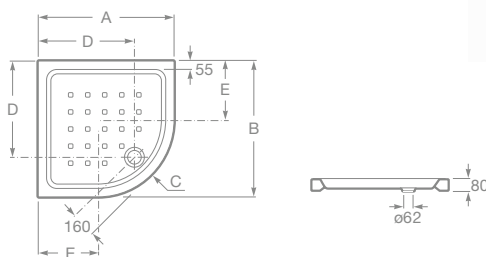

EASY ANGULAR

Akrylátová sprchová vanička

1. 7374792000 Sprchová vanička štvrtkruhová 90 × 90 cm, 204,33 €
   7374794000 Sprchová vanička štvrtkruhová 80 × 80 cm, 163,39 €
   7374795000 Sprchová vanička štvrtkruhová 75 × 75 cm, 155,33 €
   7290670000 Nohy, 52,84 €
   2.9498.3.000.000.1 Sifón pre akrylátové sprchové vaničky 60/40 mm, nerezová krytka, prútok 33 l/min., 16,28 €

	A	B	C	D	E
374792..0	900	900	R505	639	395
374794..0	800	800	R505	539	295
374795..0	750	750	R380	526	370