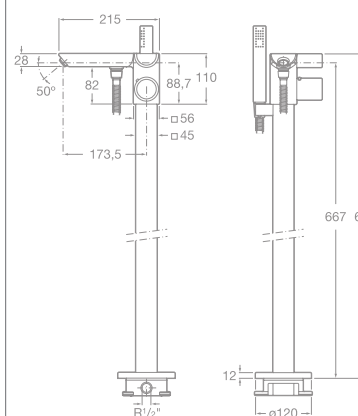

75A2747C00 Vaňová termostatická batéria pre montáž na podlahu so sprchou, hadicou 1,7 m a držiakom, chróm, 1 070,74 €