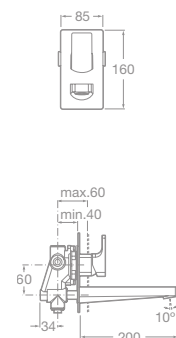

75A4701C00 Umývadlová nástenná páková podomietková batéria, chróm, 341,14 €