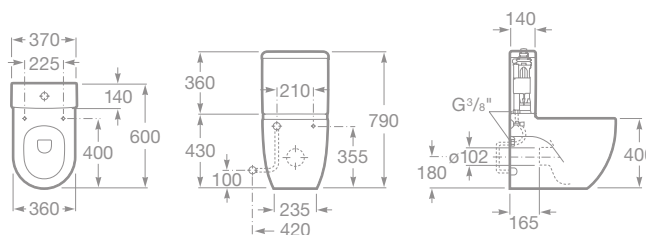

- ☒ 7342248000 WC misa kapotovaná kombi compact, hlboké splachovanie, vario odpad, vrátane inštalačnej súpravy, 196,10 €
- ☒ 7341242000 WC nádrž, armatúra Dual flush – 3/6 alebo 3/4,5 l (nastaviteľná), spodný ľavý prívod vody, 177,25 €
- ☒ 78012AB004 Klozetová WC doska s poklopom, s nerezovými úchytmí, 58,59 €
- ☒ 78012AC004 Klozetová WC doska s poklopom – Softclose, s nerezovými úchytmí, 104,68 €