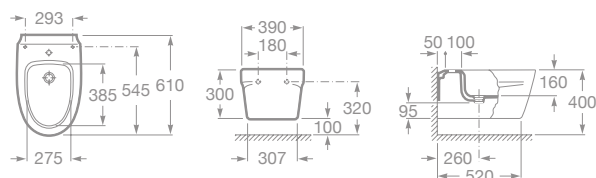

- ☒ 7806652004 Poklop bidetu farba Ice White, Softclose, 119,59 €
- ☐ 7806652F3T Poklop bidetu farba Passion Red, čalúnený, Softclose, 119,59 €
- ☐ 7806652F2T Poklop bidetu farba Street Grey, čalúnený, Softclose, 119,59 €
- ☐ 7806652F4T Poklop bidetu farba Oxygen Blue, čalúnený, Softclose, 119,59 €
- ☐ 7806652F1T Poklop bidetu farba Silver Grey, čalúnený, Softclose, 119,59 €

- ☒ 7357655000 Závesný bidet, 305,71 €