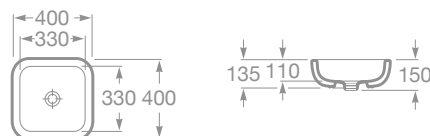

1. 732765H00U Umývadlová misa Urban SHANGHAI 40 × 40 cm, s priepadom, 278,62 €