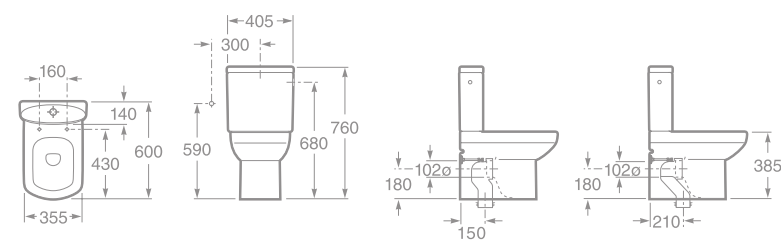

- ☒ 7342518000 WC misa kombi, hlboké splachovanie, vario odpad, vrátane inštaláčnej súpravy, 167,15 €

- ☒ 7341519000 WC nádrž, armatúra Dual flush – 3/6 l, bočný ľavý prívod vody, 165,37 €

- ☒ 7801511004 Klozetová WC doska s poklopom, 57,56 €

- ☒ 7801512004 Klozetová WC doska s poklopom – Softclose, 106,91 €