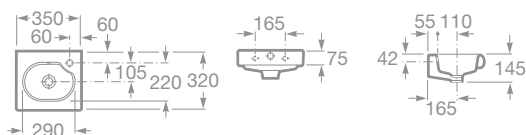

- 7327249000 Umývadielko 35 x 32 cm s inštaláčnou súpravou, 79,00 €
- 7337242000 Kryt na sifón s inštaláčnou súpravou, 64,13 €
- 7816291001 Držiak na uteráky 28 cm, chróm, 45,82 €
- 7387240000 Bočný nadstavec, keramika, 81,44 €