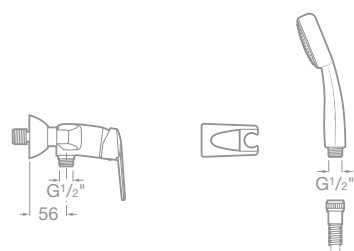

- 75A2025C02 Sprchová páková batéria so sprchou, hadicou 1,5 m a držiakom, chróm, 65,02 €
- 75A2125C00 Sprchová páková batéria bez príslušenstva, chróm, 53,88 €