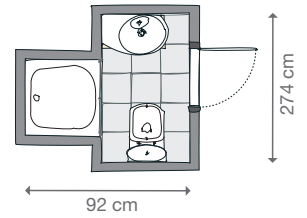

DAMA SENSO COMPACTO

Kúpeľňový komplet

Pôvodný stav panelákového jadra

192 cm

274 cm

192 cm

92 cm

274 cm