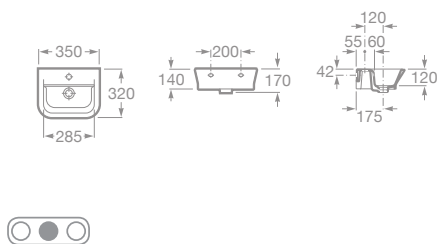

- 7327479000 Umývadielko 35 x 32 cm vrátane inštalačnej súpravy, 50,93 €
- 7337472000 Kryt na sifón vrátane inštalačnej súpravy, 58,79 €