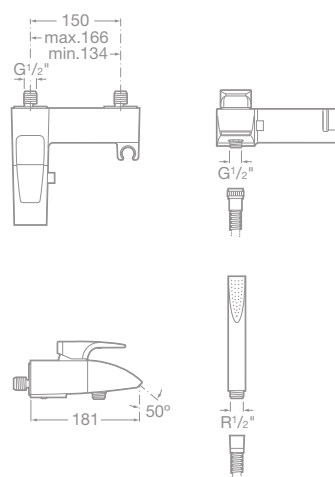

75A0150C00 Vaňová páková batéria so sprchou, hadicou 1,7 m a držiakom, chróm, 348,16 €