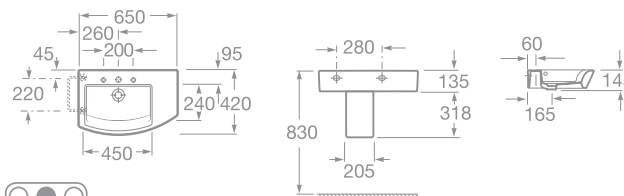

- ☒ 7327620000 Asymetrické umývadlo 65 x 42 cm s inštalačnou súpravou, 225,78 €
- ☒ 7337621000 Kryt na sifón s inštalačnou súpravou, 94,33 €
- ☒ 7840597001 Chrómovaný držiak na uteráky 22 cm, 68,62 €