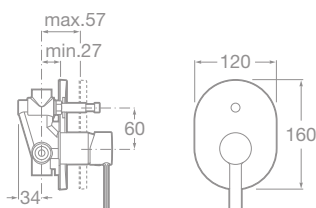

NOVINKA

75A0609C00 Vaňová podomietková páková batéria,
119,75 €