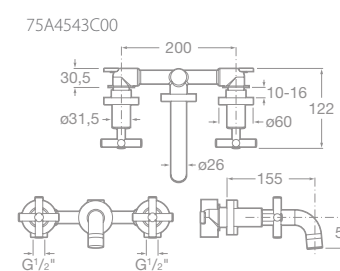

75A4643C00 Umývadlová nástenná trojtovorová kohútiková batéria, s výtokom 190 mm, vhodná iba pre ľahké priečky, chróm, 313,80 €

75A4543C00 Umývadlová nástenná trojtovorová kohútiková batéria, s výtokom 155 mm, vhodná iba pre ľahké priečky, chróm, 267,29 €