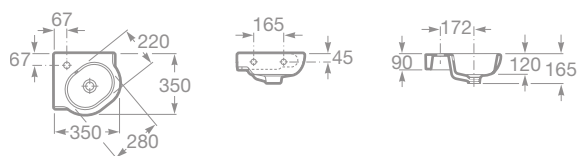

- 732724C000 Rohové umývadielko 35 x 35 cm s inštaláčnou súpravou, 83,03 €