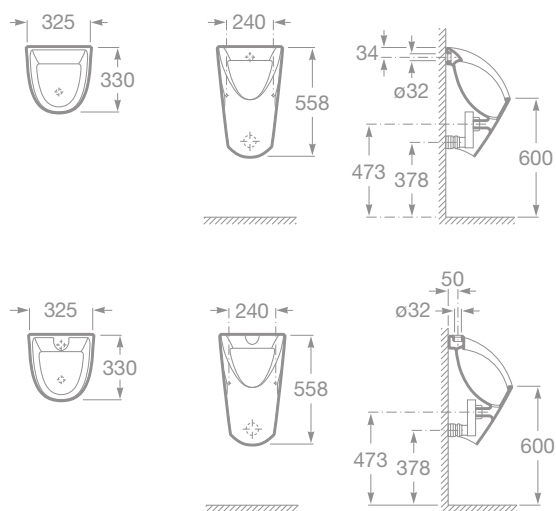

maxiClean

- ☐ 735945J000 Domáci urinál s vnútorným prívodom vody, vrátane sifónu a montážneho príslušenstva, 92,12 €
- ☐ 735945L000 Domáci urinál s vonkajším prívodom vody, vrátane sifónu a montážneho príslušenstva, 92,12 €
- ☐ 7506902010 Splachovač Aqualine (potrebne objednať osobitne), 139,14 €