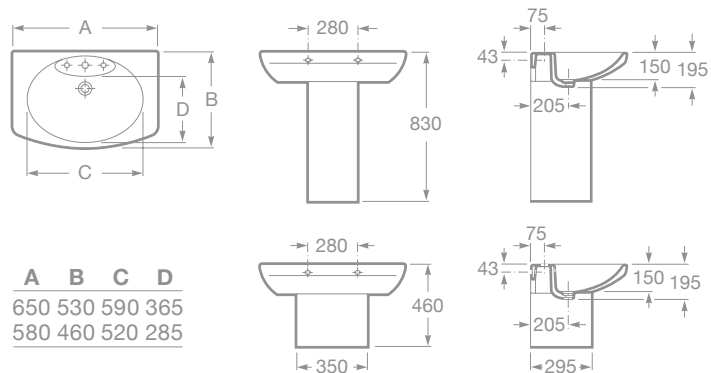

DAMA SENSO

Kúpeľňový komplet

maxiClean

total CLEAN

- 7327511000 Umývadlo 65 × 53 cm s inštaláčnou súpravou, 107,53 €
- 7327512000 Umývadlo 58 × 46 cm s inštaláčnou súpravou, 99,21 €
- 7337511000 Kryt na sifón s inštaláčnou súpravou, 75,95 €
- 7337510000 Stĺp, 75,95 €
- 7840539000 Chrómovaný držiak na uteráky 90 cm (možno objednať ku krytu na sifón), 60,02 €