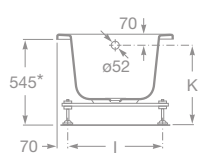

DAMA SENSO

Akrylátová vaňa

7247606000 Akrylátová vaňa 170 x 80 cm, 461,85 €

7506403010 Vaňový výpusť, 75,11 €

Poznámka: – vaňa je dodávaná vrátane nastaviteľných nôh;
– vaňa je dodávaná bez otvorov na batérie.

SURESTE-N

Akrylátová vaňa

7248001001 Akrylátová vaňa 170 x 75 cm, súčasťou je podhlavník a pochrómované držiadlá, 527,59 €

7248003001 Akrylátová vaňa 170 x 70 cm, súčasťou je podhlavník a pochrómované držiadlá, 504,22 €

7248002001 Akrylátová vaňa 160 x 75 cm, súčasťou je podhlavník a pochrómované držiadlá, 507,56 €

7248004001 Akrylátová vaňa 160 x 70 cm, súčasťou je podhlavník a pochrómované držiadlá, 477,52 €

7248005001 Akrylátová vaňa 150 x 70 cm, súčasťou je podhlavník a pochrómované držiadlá, 477,52 €

7248006001 Akrylátová vaňa 140 x 70 cm, súčasťou je podhlavník a pochrómované držiadlá, 424,15 €

7506403010 Vaňový výpusť, 75,11 €

Poznámka: Výrobok je dodávaný vrátane nôh.

A	B	C	D	E	F	G	H	I	J	K	Litr
1700	750	420	362	1540	620	1155	530	610	700	565/615	218
1600	750	420	362	1440	620	1055	530	610	600	565/615	202
1700	700	420	362	1540	570	1155	465	560	700	565/615	198
1600	700	420	362	1440	570	1055	465	560	600	565/615	183
1500	700	400	342	1340	570	965	465	560	500	545/615	160
1400	700	400	342	1240	570	865	465	560	400	545/615	145