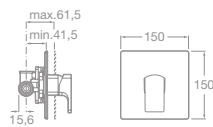

75A2201C00 Sprchová páková podomietková batéria, chróm, 217,20 €