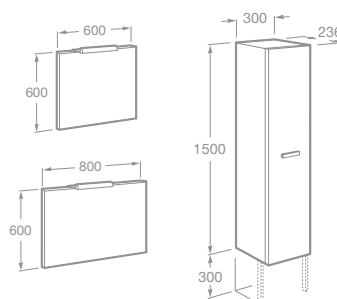

- 7858A55000 Organizér do zásuvky umývadlových skriniek, 20 x 9,9 cm, priehľadný plast, 18,24 €

- 7856577806 Závesná skrinka, ľavá/pravá, lesklý lak, biela, 268,69 €
- 7856577201 Závesná skrinka, ľavá/pravá, farba wenge, 268,69 €
- 7856577222 Závesná skrinka, ľavá/pravá, farba orech, 268,69 €

- 7812229806 Zrkadlo 80 x 60 cm, lesklý lak, biela, 57,51 €
- 7812229201 Zrkadlo 80 x 60 cm, farba wenge, 57,51 €
- 7812229222 Zrkadlo 80 x 60 cm, farba orech, 57,51 €
- 7812228806 Zrkadlo 60 x 60 cm, lesklý lak, biela, 51,98 €
- 7812228201 Zrkadlo 60 x 60 cm, farba wenge, 51,98 €
- 7812228222 Zrkadlo 60 x 60 cm, farba orech, 51,98 €
- 7813049001 Osvetlenie, 51,98 €
- 7816413001 Nohy, 30 cm, pre umývadlové skrinky a závesnú skrinku, jeden pár, chróm, 35,61 €