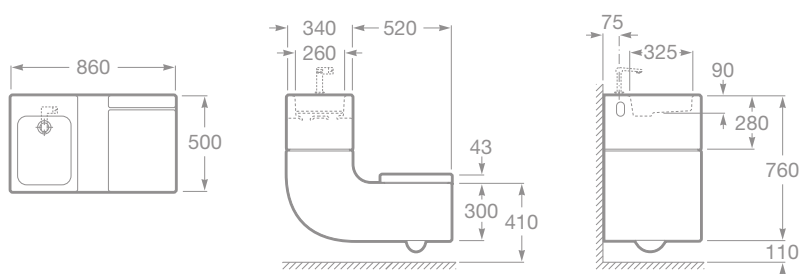

W+W

Inovácia, technológia a dizajn v jednom

W+W: Umývadlo* a klozet v jednom od Gabriele a Oscara Burattiových

Umývadlo a klozet sú najtypickejším prvkom každej kúpeľne, či už veľkej alebo malej, verejnej alebo súkromnej, v domácnosti alebo v administratívnej budove. Obidva tieto prvky sa predovšetkým v malých kúpeľniach umiestňujú veľmi blízko seba. Samostatne môžu tieto objekty vyzerať nádherne, ale pokiaľ sa inštalujú blízko seba, ich odlišnosť môže celkový dojem pokaziť. Jeden je vysoký a druhý nízky, jeden je hlbší ako druhý, majú rozdielne tvary. Projekt W+W je novým druhom riešenia, ktoré spája funkciu umývadla a klozetu do jediného objektu. Nový objav pre vašu kúpeľňu je jedinečný, nápaditý a originálny svojím spojením dizajnu a elegancie. Pre domácnosti, kancelárie, administratívne budovy i verejné priestory.

(*technológia s opakovaným využitím vody)

7893020001 W+W: umývadlo, klozet a batéria v jednom, 2 965,03 €