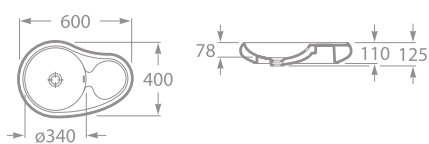

Poznámka: Zobrazená batéria nie je v ponuke.

732722A000 Umývadlová misa URBI 8, 55 x 40 cm, bez priepadu, doporučuje sa vysoká umývadlová stojančeková batéria alebo nástenná, 274,21 €