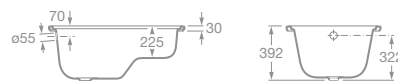

A	B	C	D	E	Litr
1700	1525	400	330	310	195
1600	1425	400	330	310	180
1500	1325	400	330	310	165
1400	1225	400	330	310	150
1200	1045	415	345	290	130
1000	875	372	330	275	90