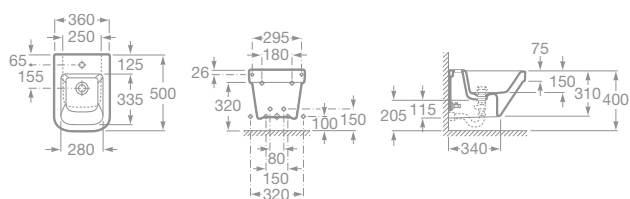

Poznámka: Povrchová úprava maxiClean je v ponuke za príplatok 65,00 € bez DPH.