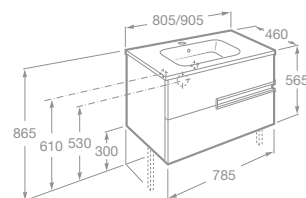

UNIK VICTORIA-N

Nábytkové umývadlo

- ☐ 7855830806 Nábytková zostava 120 cm, skrinka so 4 zásuvkami a dvojumývadlom, lesklý lak, biela, 1 112,14 €
- ☐ 7855830153 Nábytková zostava 120 cm, skrinka so 4 zásuvkami a dvojumývadlom, lesklý lak, antracit, 1 112,14 €
- ☐ 7855830154 Nábytková zostava 120 cm, skrinka so 4 zásuvkami a dvojumývadlom, textúra dreva, wenge, 1 112,14 €
- ☐ 7855830155 Nábytková zostava 120 cm, skrinka so 4 zásuvkami a dvojumývadlom, textúra dreva, dub, 1 112,14 €
- ☐ 7816413001 Nohy, 30 cm, pre umývadlové skrinky a závesnú skrinku, jeden pár, chróm, nutné objednať zvlášť, 35,61 €

NOVINKA