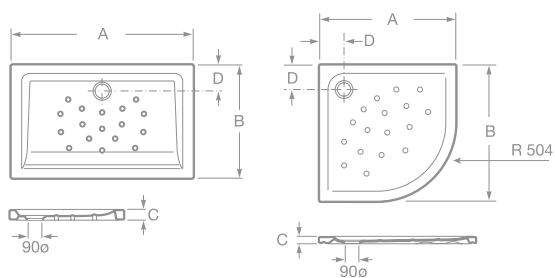

MALTA

Keramická sprchová vanička

- 7373505000 Sprchová vanička 120 × 75 × 6,5 cm, 341,60 €
- 7373506000 Sprchová vanička 100 × 75 × 6,5 cm, 318,81 €
- 7373513000 Sprchová vanička 120 × 70 × 8,0 cm, 332,50 €
- 7373511000 Sprchová vanička štvrtkruhová 100 × 100 × 4,5 cm, 296,05 €
- 7373507000 Sprchová vanička štvrtkruhová 90 × 90 × 4,5 cm, 282,40 €
- 7506401900 Sifón k vaničke Malta (potrebné objednať osobitne), 56,97 €

A	B	C	D
1200	750	65	175
1000	750	65	170
1200	700	80	175

A	B	C	D
1000	1000	45	170
900	900	45	165