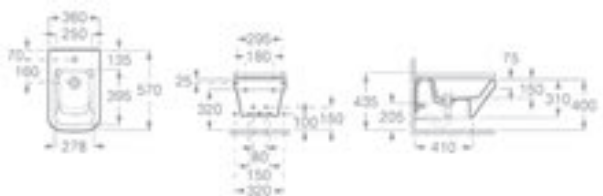

50 cm

- ☐ 7357786000 Závěsný bidet Compact, 198,94 €

NOVINKA