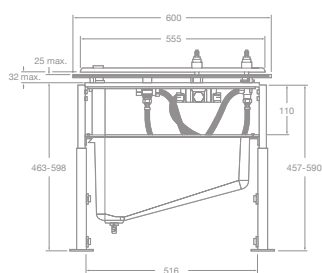

75A0643C00 Vaňová-sprchová termostatická podomietková batéria s prepínačom, chróm, 467,98 €

75A0743C00 Sprchová termostatická podomietková batéria, chróm, 460,50 €

75A0643C00

75A0743C00

7527306880 Vaňová termostatická batéria do vaňového sokla s výsuvnou sprchou 1,5 m, vrátane montážneho rámu, chróm, 1 014,93 €