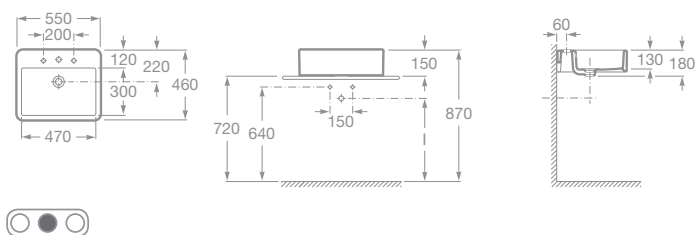

Poznámka: Nábytok nie je v ponuke.

Poznámka: Nábytok nie je v ponuke.

Poznámka: Nábytok nie je v ponuke.

Poznámka: Nábytok nie je v ponuke.

- 7327576000 Umývadlová misa ELEMENT 55 x 46 cm, s priepadom, 259,47 €