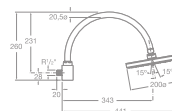

1. 75B9750C00 Horná sprcha Vintage s ramenom, dažďový efekt, chróm, 331,78 €