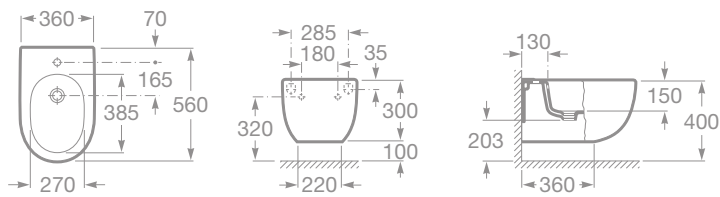

- 7357245000 Závěsný bidet, 164,48 €
- 78062A0004 Poklop bidetu s nerezovými úchytmi, 59,79 €
- 78062A2004 Poklop bidetu – Softclose, s nerezovými úchytmi, 106,56 €