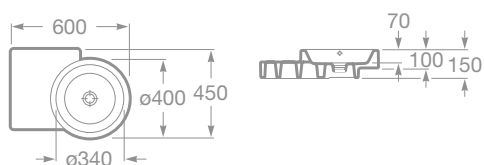

POST
Umývadlová misa

Poznámka: K umývadlám Diverta a umývadlovým misám Com a Post odporúčame umývadlový sifón Roca, viď strana 111.
Povrchová úprava maxiClean je v ponuke za príplatok 65,00 € bez DPH.