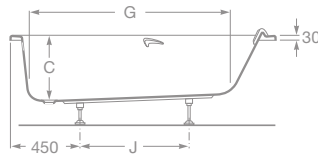

DAMA SENSO

Akrylátová vaňa

7247606000 Akrylátová vaňa 170 x 80 cm, 461,85 €

7506403010 Vaňový výpusť, 75,11 €

Poznámka: – vaňa je dodávaná vrátane nastaviteľných nôh;
– vaňa je dodávaná bez otvorov na batérie.

SURESTE-N

Akrylátová vaňa

7248001001 Akrylátová vaňa 170 x 75 cm, súčasťou je podhlavník a pochrómované držiadlá, 527,59 €

7248003001 Akrylátová vaňa 170 x 70 cm, súčasťou je podhlavník a pochrómované držiadlá, 504,22 €

7248002001 Akrylátová vaňa 160 x 75 cm, súčasťou je podhlavník a pochrómované držiadlá, 507,56 €

7248004001 Akrylátová vaňa 160 x 70 cm, súčasťou je podhlavník a pochrómované držiadlá, 477,52 €

7248005001 Akrylátová vaňa 150 x 70 cm, súčasťou je podhlavník a pochrómované držiadlá, 477,52 €

7248006001 Akrylátová vaňa 140 x 70 cm, súčasťou je podhlavník a pochrómované držiadlá, 424,15 €

7506403010 Vaňový výpusť, 75,11 €

Poznámka: Výrobok je dodávaný vrátane nôh.

A	B	C	D	E	F	G	H	I	J	K	Litr
1700	750	420	362	1540	620	1155	530	610	700	565/615	218
1600	750	420	362	1440	620	1055	530	610	600	565/615	202
1700	700	420	362	1540	570	1155	465	560	700	565/615	198
1600	700	420	362	1440	570	1055	465	560	600	565/615	183
1500	700	400	342	1340	570	965	465	560	500	545/615	160
1400	700	400	342	1240	570	865	465	560	400	545/615	145