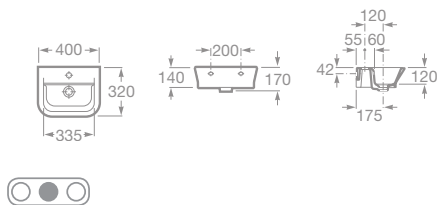

- 7327478000 Umývadielko 40 x 32 cm vrátane inštalačnej súpravy, 58,32 €
- 7337472000 Kryt na sifón vrátane inštalačnej súpravy, 58,79 €