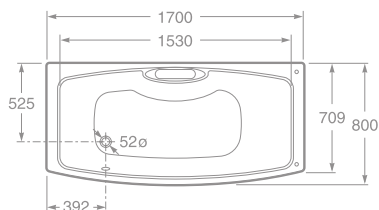

DAMA SENSO

Akrylátová vaňa

7247606000 Akrylátová vaňa 170 x 80 cm, 461,85 €

7506403010 Vaňový výpusť, 75,11 €

Poznámka: – vaňa je dodávaná vrátane nastaviteľných nôh;
– vaňa je dodávaná bez otvorov na batérie.

SURESTE-N

Akrylátová vaňa

7248001001 Akrylátová vaňa 170 x 75 cm, súčasťou je podhlavník a pochrómované držiadlá, 527,59 €

7248003001 Akrylátová vaňa 170 x 70 cm, súčasťou je podhlavník a pochrómované držiadlá, 504,22 €

7248002001 Akrylátová vaňa 160 x 75 cm, súčasťou je podhlavník a pochrómované držiadlá, 507,56 €

7248004001 Akrylátová vaňa 160 x 70 cm, súčasťou je podhlavník a pochrómované držiadlá, 477,52 €

7248005001 Akrylátová vaňa 150 x 70 cm, súčasťou je podhlavník a pochrómované držiadlá, 477,52 €

7248006001 Akrylátová vaňa 140 x 70 cm, súčasťou je podhlavník a pochrómované držiadlá, 424,15 €

7506403010 Vaňový výpusť, 75,11 €

Poznámka: Výrobok je dodávaný vrátane nôh.

A	B	C	D	E	F	G	H	I	J	K	Litr
1700	750	420	362	1540	620	1155	530	610	700	565/615	218
1600	750	420	362	1440	620	1055	530	610	600	565/615	202
1700	700	420	362	1540	570	1155	465	560	700	565/615	198
1600	700	420	362	1440	570	1055	465	560	600	565/615	183
1500	700	400	342	1340	570	965	465	560	500	545/615	160
1400	700	400	342	1240	570	865	465	560	400	545/615	145