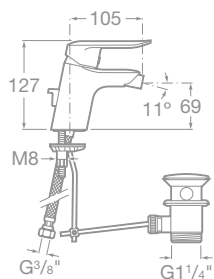

75A6027C00 Bidetová stojančeková páková batéria s automatickou zátkou, chróm, 140,56 €

75A6127C00 Bidetová stojančeková páková batéria bez automatickej zátky, chróm, 125,99 €