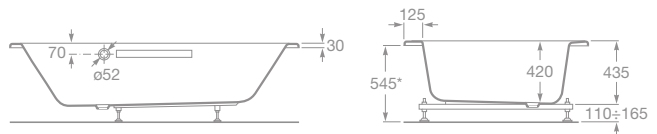

BORA BORA

Akrylátová vaňa

- 7247822001 Akrylátová vaňa 190 x 120 cm s madlami (chróm), kapacita 345 l, 1 180,77 €
- 724F006001 Madlo k vani (náhradný diel), 545,88 €
- 7506403010 Vaňový výpusť, 75,11 €

Poznámka: Výrobok je dodávaný vrátane nôh.

AMERICA

Akrylátová vaňa

- 7247552001 Akrylátová vaňa 180 x 100 cm s madlom (chróm), kapacita 250 l, 920,66 €
- 7291066000 Podhlavník, polyuretán, 96,72 €
- 7526804010 Madlo k vani (náhradný diel), 76,96 €
- 7506403010 Vaňový výpusť, 75,11 €

Poznámka: Výrobok je dodávaný vrátane nôh.