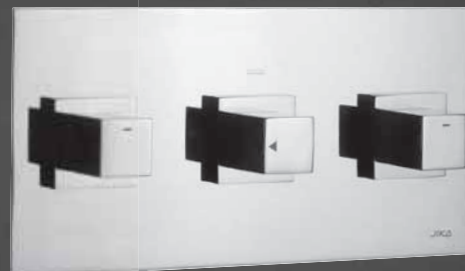

4

POLICA
dĺžka 50 cm, sklo,
chrómované držiaky

20,64 €

DRŽIAK UTERÁKOV
chróm

23,96 €

DRŽIAK ČASOPISOV
chróm

73,68 €

ZÁVESNÁ TYČ NA UTERÁKY
55 cm, chróm