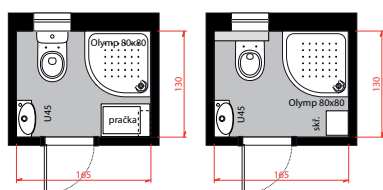

So sériou Tigo dokážete aj do panelákovkej kúpeľne umiestniť práčku, ktorej miesto by bolo najskôr na chodbe alebo v kuchyni. Stačí klasické umývadlo nahradiť umývadlom Tigo (45 cm) s výklopnou skrinkou a sprchovací kút Mio doplniť vaničkou Olymp. Doplníte túto zostavu kombi klozetom (62 cm) alebo závesným WC Tigo (49 cm) a priestor na práčku, nad ktorú odporúčame ešte umiestniť plytkú skrinku, máte pripravený.