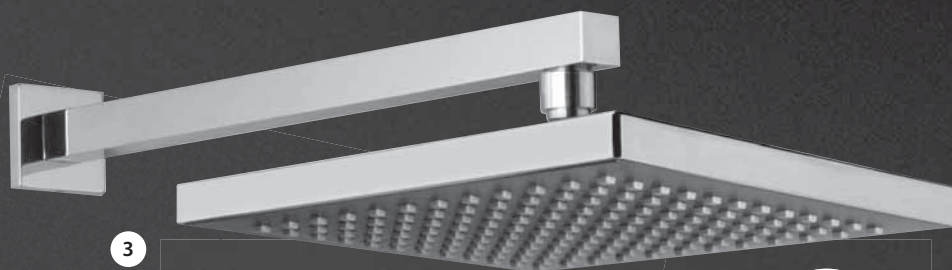

1. **1 UMÝVADLOVÁ BATÉRIA**, so zátkou Click-Clack, chróm, **116,80 €** **2 VAŇOVÁ KOHÚTIKOVÁ BATÉRIA**, bez sprchovej súpravy, chróm, **149,10 €** **3 HORNÁ SPRCHA**, so sprchovým ramenom, chróm, **102,40 €** **4 RUČNÁ SPRCHA**, chróm, **14,14 €** **5 RUČNÁ SPRCHA**, chróm, **13,64 €**
   6 VAŇOVÁ PODOMIETKOVÁ BATÉRIA, 3-polohový prepínač na ručnú a hornú sprchu a napúšťanie vane, chróm, **246,26 €** **7 ROHOVÝ VENTIL**, 3/8" - 1/2", chróm 2 ks, **16,56 €**

Uvedené ceny sú vrátane 20 % DPH.

1

2

kompletný sortiment na www.jika.sk

3

7

6

5

4