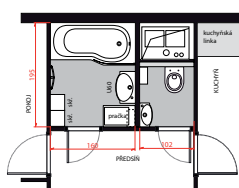

UKÁŽKY RIEŠENIA KÚPEĽNÍ TIGO V PANELOVOM DOME

3 m²

TIGO

Vaňa alebo sprchový kút? Večná otázka pre panelákové kúpeľne. Ergonomicky tvarovaná a priestorná vaňa Tigo s rozšírenou časťou a vaňovou zástenou nahradia kút a zapadnú aj do ťažko riešiteľného priestoru.

3,1 m² + 1,3 m²

Väčšina panelákových kúpeľní neumožňuje umiestniť WC spoločne s umývadlom do jednej miestnosti. Séria Tigo však ponúka najkratší kombi klozet Tigo s hĺbkou 62 cm a k tomu set umývadla so skrinkou za skvelú cenu. Z pôdorysu je zrejmé, že Tigo si poradí s každým priestorom.

3,1 m² + 1,3 m²

Ani malá kúpeľňa nie je chránená pred veľkým množstvom drobností, ktoré potrebujete niekam umiestniť. Plytké vysoké skrinky sú ako stvorené práve pre ne. Neuberajú priestor kúpeľne a pomôžu udržať v kúpeľni poriadok. Veľké zrkadlo priestor opticky zväčší a správne zvolené osvetlenie presvetlí každú panelákovú kúpeľňu.