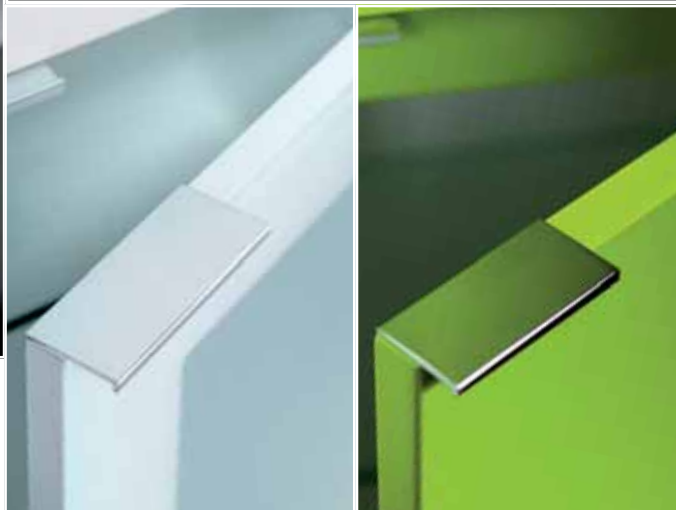

Viete, že...

s nábytkom série TIGO využijete aj najmenší kúsok voľného miesta? Nech už sú priestorové dispozície kúpeľne akékoľvek, oceníte šikovne navrhnuté úchytky, ktoré neprekážajú a neobmedzujú vo voľnom pohybe. S prehľadným vnútorným členením skriniek a plechovými organizérmi ukryjete všetky drobnosti, ktoré sa doteraz voľne povalovali na vani. Plno sa vysúvajúce pojazdy zásuviek vám zabezpečia maximálnu využiteľnosť úložného priestoru. Série TIGO nielenže ušetrí drahocenné centimetre, ale navyše aj peňaženku, pretože aj najmenšie umývadlo kúpite v súprave so skrinkou za výhodnú cenu. Teraz záleží už iba na vás, akej farbe nábytku dáte prednosť. Hravej zelenej, jemnej bielej alebo teplej orieškovej.

Nábytok Tigo je možné doplniť plechovými organizérmi na ukládanie potrebných drobností.

Zásuvka je testovaná
na zaťaženie 30 kg.