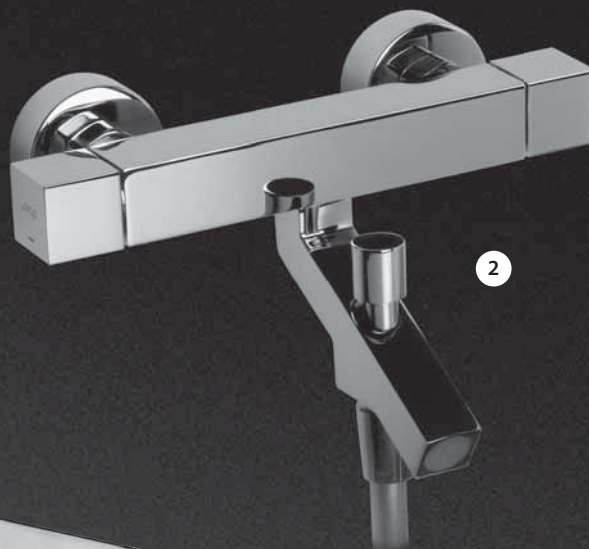

2

kompletný sortiment na www.jika.sk