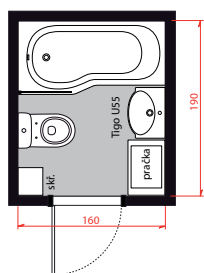

UKÁŽKY RIEŠENIA KÚPEĽNÍ TIGO V PANELOVOM DOME

3 m²

TIGO

Vaňa alebo sprchový kút? Večná otázka pre panelákové kúpeľne. Ergonomicky tvarovaná a priestorná vaňa Tigo s rozšírenou časťou a vaňovou zástenou nahradia kút a zapadnú aj do ťažko riešiteľného priestoru.

3,1 m² + 1,3 m²