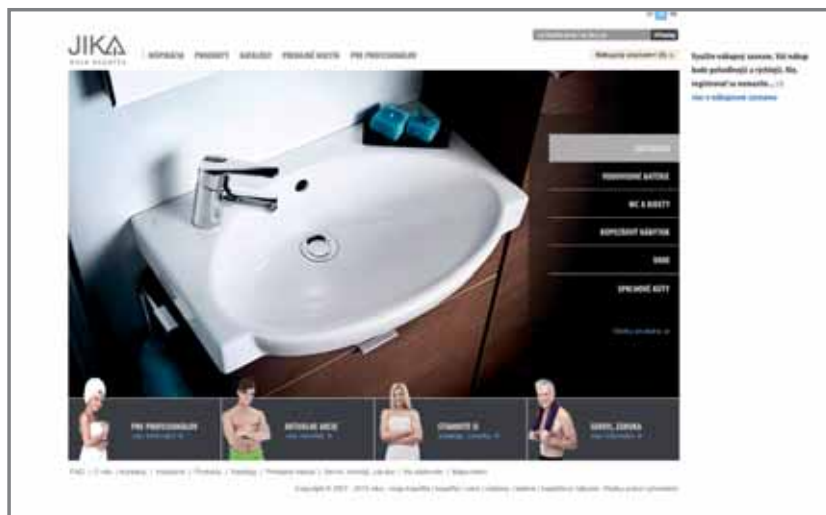

JIKA

moja kúpeľňa

Na internetových stránkach značky JIKA nájdete najnovší zoznam produktov, predajcov aj aktuálne novinky zo sveta kúpeľní a toaliet.

www.jika.sk

GALÉRIA KÚPEĽNÍ

www.galerie-koupelen.cz

Galéria kúpeľní Laufen – služby zákazníkom