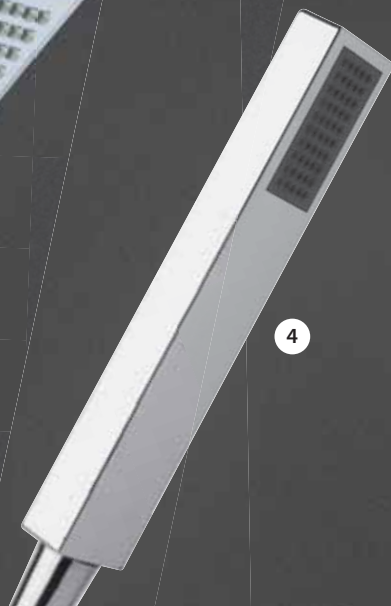

4

POLICA
dĺžka 50 cm, sklo,
chrómované držiaky

20,64 €

DRŽIAK UTERÁKOV
chróm

23,96 €

DRŽIAK ČASOPISOV
chróm

73,68 €

ZÁVESNÁ TYČ NA UTERÁKY
55 cm, chróm