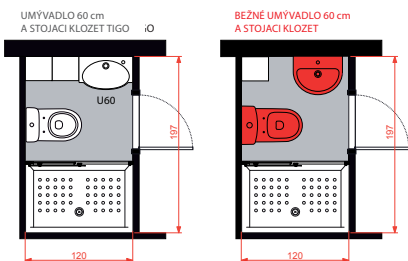

Aj s veľkým umývadlom a práčkou môžete mať v kúpeľni dostatok miesta. Stačí si iba správne vybrať. Umývadlá série Tigo zaberú iba 37 cm a ušetria veľa drahocenného priestoru. Navyše, nad práčku si môžete umiestniť plytké skrinky a ukryť do nich všetko, čo potrebujete.

2,4 m²

Vaňa alebo sprchový kút? Večná otázka pre panelákové kúpeľne. Ergonomicky tvarovaná a priestorná vaňa Tigo s rozšírenou časťou a vaňovou zástenou nahradia kút a zapadnú aj do ťažko riešiteľného priestoru.

2,15 m²