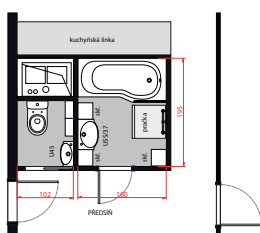

Väčšina panelákových kúpeľní neumožňuje umiestniť WC spoločne s umývadlom do jednej miestnosti. Séria Tigo však ponúka najkratší kombi klozet Tigo s hĺbkou 62 cm a k tomu set umývadla so skrinkou za skvelú cenu. Z pôdorysu je zrejmé, že Tigo si poradí s každým priestorom.

3,1 m² + 1,3 m²