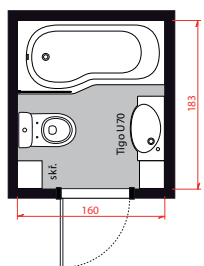

UKÁŽKY RIEŠENIA KÚPEĽNÍ TIGO V PANELOVOM DOME

3 m²

TIGO

Vaňa alebo sprchový kút? Večná otázka pre panelákové kúpeľne. Ergonomicky tvarovaná a priestorná vaňa Tigo s rozšírenou časťou a vaňovou zástenou nahradia kút a zapadnú aj do ťažko riešiteľného priestoru.

3,1 m² + 1,3 m²