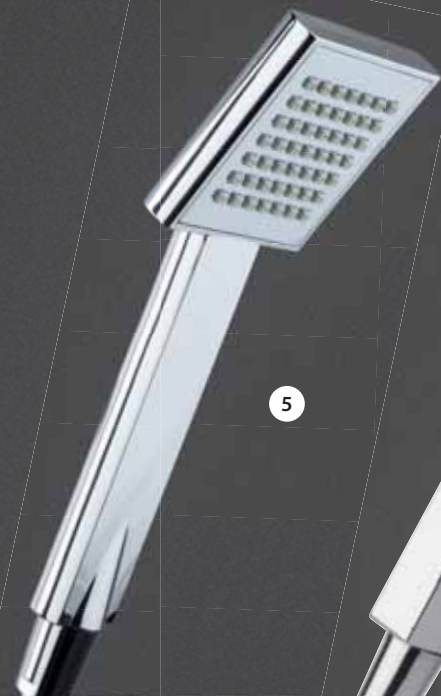

1. **1 UMÝVADLOVÁ BATÉRIA**, so zátkou Click-Clack, chróm, **116,80 €** **2 VAŇOVÁ KOHÚTIKOVÁ BATÉRIA**, bez sprchovej súpravy, chróm, **149,10 €** **3 HORNÁ SPRCHA**, so sprchovým ramenom, chróm, **102,40 €** **4 RUČNÁ SPRCHA**, chróm, **14,14 €** **5 RUČNÁ SPRCHA**, chróm, **13,64 €**
   6 VAŇOVÁ PODOMIETKOVÁ BATÉRIA, 3-polohový prepínač na ručnú a hornú sprchu a napúšťanie vane, chróm, **246,26 €** **7 ROHOVÝ VENTIL**, 3/8" - 1/2", chróm 2 ks, **16,56 €**

Uvedené ceny sú vrátane 20 % DPH.

1

2

kompletný sortiment na www.jika.sk

3

7

6

5

4