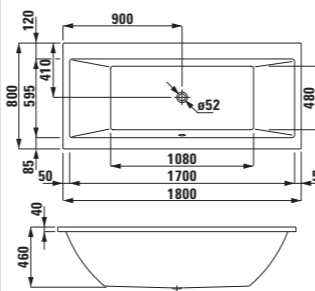

Laufen pro

23395.0
Vana, vestavná verze, sanitární akrylát, 1600x700 mm
Vaňa, vstavovaná verzia, sanitárny akrylát, 1600x700 mm
Kada, nadgradna, sanitarni akrilik, 1600x700 mm
Kopalna kad, različica za vgradnjo, sanitarni akril, 1600x700 mm

23395.1
Vana s hliníkovou konstrukcí, sanitární akrylát, 1600x700 mm, dostupná také s masážním systémem
Vaňa, s konštrukciou, sanitárny akrylát, 1600x700 mm, dostupná tiež s Whirlsystémom
Kada, s okvirom, sanitarni akrilik, 1600x700 mm
Kopalna kad, z okvirjem, sanitarni akril, 1600x700 mm

23395.5
Vana s hliníkovou konstrukcí a L-panelem, levým
Vaňa s hliníkovou konštrukciou a L-panelom, ľavým
Kada za desni kut s prednjom oblogom, lijeva inačica
Kopalna kad za vogal na desni strani, s sprednjim panelom, leva različica

23395.6
Vana s hliníkovou konstrukcí a L-panelem, pravým
Vaňa s hliníkovou konštrukciou a L-panelom, pravým
Kada za lijevi kut s prednjom oblogom, desna inačica
Kopalna kad za vogal na levi strani, s sprednjim panelom, desna različica

23095.0
Vana, vestavná verze, sanitární akrylát, 1700x700 mm
Vaňa, vstavovaná verzia, sanitárny akrylát, 1700x700 mm
Kada, nadgradna, sanitarni akrilik, 1700x700 mm
Kopalna kad, različica za vgradnjo, sanitarni akril, 1700x700 mm

23095.1
Vana s hliníkovou konstrukcí, sanitární akrylát, 1700x700 mm, dostupná také s masážním systémem
Vaňa, s konštrukciou, sanitárny akrylát, 1700x700 mm, dostupná tiež s Whirlsystémom
Kada, s okvirom, sanitarni akrilik, 1700x700 mm
Kopalna kad, z okvirjem, sanitarni akril, 1700x800 mm