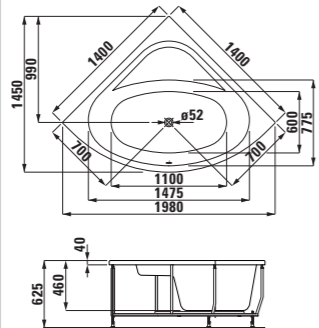

24250.7
Vana, rohový model s čelným panelom
Vaňa, rohový model, s čelným panelom
Kada, kutni model, s prednjom oblogom
Kopalna kad, kotni model, s sprednjim panelom

Voliteľné vany s masážnym systémom

Varianty vaní s masážnym systémom
Opcije kade s hidromasažnim sustavom*
Opcijske kopalne kadi s sistemom whirlsystem**

Masážni systémy s elektronickým ovládaním

Masážne systémy s elektronickým systémom ovládania
Hidromasažni sustavi s elektroničkim upravljanjem*
Whirlsistemi z elektronskim krmiljenjem**

000	Bez masážneho systému	000	Bez hidromasažnog sustava
005	Masážny systém so vzduchovou a vodnou masážou a dezinfekčným systémom	005	Hidromasažni sustav sa zrakom, vodom i dezinfekcijskim sustavom
050	Masážny systém so vzduchovou a vodnou masážou, ohrevom vody a dezinfekčným systémom	050	Hidromasažni sustav sa zrakom, vodom, zagrijavanjem vode i dezinfekcijskim sustavom
500	Masážny systém so vzduchovou a vodnou masážou, podvodným osvetlením a dezinfekčným systémom	500	Hidromasažni sustav sa zrakom i hidromasažom, podvodnim osvjetljenjem i dezinfekcijskim sustavom
055	Masážny systém so vzduchovou a vodnou masážou, ohrevom vody, podvodným osvetlením a dezinfekčným systémom	055	Hidromasažni sustav sa zrakom i vodom, zagrijavanjem vode, podvodnim osvjetljenjem i dezinfekcijskim sustavom
000	Bez masážneho systému	000	Brez whirlsystema
005	Masážny systém so vzduchovou a vodnou masážou a dezinfekčným systémom	005	Whirlsystem s sistemom zračne in vodne masaže ter dezinfekcije
050	Masážny systém so vzduchovou a vodnou masážou, ohrevom vody a dezinfekčným systémom	050	Whirlsystem s sistemom zračne in vodne masaže, gretjem vode in dezinfekcije
500	Masážny systém so vzduchovou a vodnou masážou, osvetlením pod hladinou a dezinfekčným systémom	500	Whirlsystem s sistemom zračne in vodne masaže, podvodne osvetlitve in dezinfekcije
055	Masážny systém so vzduchovou a vodnou masážou, ohrevom vody, osvetlením pod hladinou a dezinfekčným systémom	055	Whirlsystem s sistemom zračne in vodne masaže, gretjem vode podvodno osvetlitivo in dezinfekcije

Pneumaticky ovládané masážni systémy

Pneumaticky ovládané masážne systémy
Pneumatski upravljani hidromasažni sustavi*
Pnevmatsko krmiljeni whirlsystemi**

620	Masážny systém vzduchový	620	Hidromasažni sustav sa zrakom
621	Masážny systém vodný	621	Hidromasažni sustav s vodom
620	Masážny systém so vzduchovou masážou	620	Whirlsystem z zračno masažo
621	Masážny systém s vodnou masážou	621	Whirlsystem z vodno masažo

Vany v dĺžke 170 cm a kratší jsou dostupné pouze s pneumatickým masážnym systémom 620 alebo 621.

Vane dlhé 170 cm alebo kratšie sú dostupné len s pneumatickým masážnym systémom 620 alebo 621.
Kade dĺžine 170 cm ili krače dostupne su samo s pneumatickim hidromasažnim sustavima 620 ili 621.
Kopalne kadi dolžine 170 cm ali manj, so na voljo s pnevmatskim sistemom whirlsystem 620 ali 621.

* Dostupno samo za tržište Češke i Slovačke.