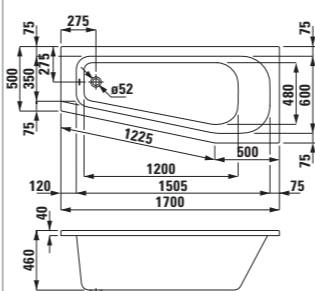

22351.0
Prostorově úsporná vana, vestavná verze, sanitární akrylát, 1700x750 mm
Priestorovo úsporná vaňa, vstavovaná verzia, sanitárny akrylát, 1700x750 mm
Kada koja štedi prostor, nadgradna, sanitarni akrilik, 1700x750 mm
Kopalna kad, ki varčuje s prostorom, različica za vgradnjo, sanitarni akril, 1700x750 mm