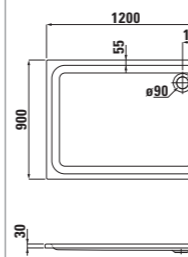

21250.3
Sprchová vanička, sanitárny akrylát, 1200×900 mm
Sprchová vanička, sanitárny akrylát, 1200×900 mm
Tuš-kada, sanitarni akrilik, 1200×900 mm
Tuš kad, sanitarni akril, 1200×900 mm