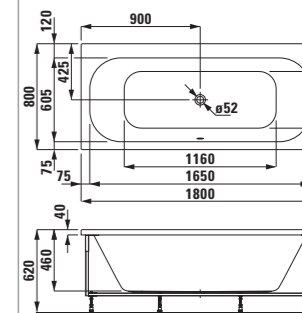

22450.5
Vana s hliníkovou konstrukcí a L-panelem, levým
Vaňa s hliníkovou konštrukciou a L-panelom, ľavým
Kada za desni kut s prednjom oblogom, lijeva inačica
Kopalna kad za vogal na desni strani, s sprednjim panelom, leva različica

22450.6
Vana s hliníkovou konstrukcí a L-panelem, pravým
Vaňa s hliníkovou konštrukciou a L-panelom, pravým
Kada za lijevi kut s prednjom oblogom, desna inačica
Kopalna kad za vogal na levi strani, s sprednjim panelom, desna različica