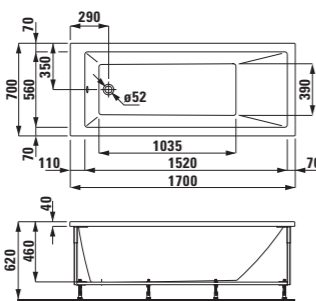

23095.1
Vana s hliníkovou konstrukcí, sanitární akrylát, 1700x700 mm, dostupná také s masážním systémem
Vaňa, s konštrukciou, sanitárny akrylát, 1700x700 mm, dostupná tiež s Whirlsystémom
Kada, s okvirom, sanitarni akrilik, 1700x700 mm
Kopalna kad, z okvirjem, sanitarni akril, 1700x800 mm