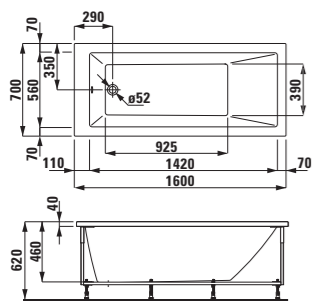

23395.1
Vana s hliníkovou konstrukcí, sanitární akrylát, 1600x700 mm, dostupná také s masážním systémem
Vaňa, s konštrukciou, sanitárny akrylát, 1600x700 mm, dostupná tiež s Whirlsystémom
Kada, s okvirom, sanitarni akrilik, 1600x700 mm
Kopalna kad, z okvirjem, sanitarni akril, 1600x700 mm