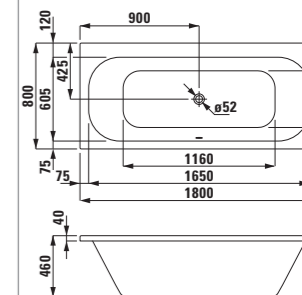

22450.1
Vana s hliníkovou konstrukcí, sanitární akrylát, 1800x800 mm, dostupná také s masážním systémem
Vaňa, s konštrukciou, sanitárny akrylát, 1800x800 mm, dostupná tiež s masážnym systémom
Kada, s okvirom, sanitarni akrilik, 1800x800 mm
Kopalna kad, z okvirjem, sanitarni akril, 1800x800 mm