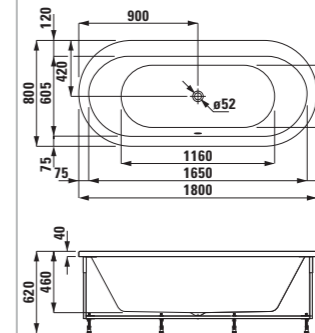

22451.1
Oválná vana s hliníkovou konstrukcí, sanitární akrylát, 1800x800 mm, dostupná také s masážním systémem
Oválna vaňa, s konštrukciou, sanitárny akrylát, 1800x800 mm, dostupná tiež s Whirlsystémom
Ovalna kada, s okvirom, sanitarni akrilik, 1800x800 mm, dostupná i s hidromasažnim sustavom
Ovalna kopalna kad, z okvirjem, sanitarni akril, 1800x800 mm

22551.0
Oválná vana, vestavná verze, sanitární akrylát, 1900x900 mm
Oválna vaňa, vstavovaná verzia, sanitárny akrylát, 1900x900 mm
Ovalna kada, nadgradna, sanitarni akrilik, 1900x900 mm
Ovalna kopalna kad, različica za vgradnjo, sanitarni akril, 1900x900 mm