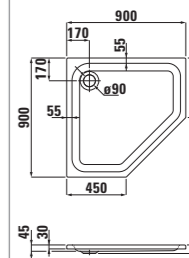

21450.2
Pěťhranná sprchová vanička, sanitárny akrylát, 900×900 mm
Päthrranná sprchová vanička, sanitárny akrylát, 900×900 mm
Peterokutna tuš-kada, sanitarni akrilik, 900×900 mm
Peterokotna tuš kad, sanitarni akril, 900×900 mm