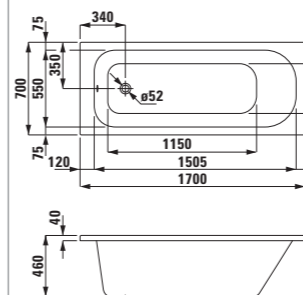

22250.1
Vana s hliníkovou konstrukcí, sanitární akrylát, 1700x700 mm, dostupná také s masážním systémem
Vaňa, s konštrukciou, sanitárny akrylát, 1700x700 mm, dostupná tiež s masážnym systémom
Kada, s okvirom, sanitarni akrilik, 1700x700 mm
Kopalna kad, z okvirjem, sanitarni akril, 1700x700 mm