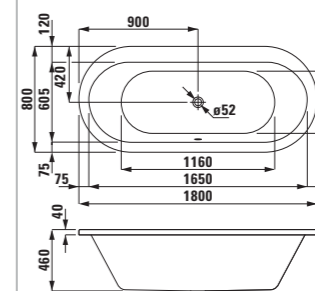

Laufen pro

23395.0
Vana, vestavná verze, sanitární akrylát, 1600x700 mm
Vaňa, vstavovaná verzia, sanitárny akrylát, 1600x700 mm
Kada, nadgradna, sanitarni akrilik, 1600x700 mm
Kopalna kad, različica za vgradnjo, sanitarni akril, 1600x700 mm

23395.1
Vana s hliníkovou konstrukcí, sanitární akrylát, 1600x700 mm, dostupná také s masážním systémem
Vaňa, s konštrukciou, sanitárny akrylát, 1600x700 mm, dostupná tiež s Whirlsystémom
Kada, s okvirom, sanitarni akrilik, 1600x700 mm
Kopalna kad, z okvirjem, sanitarni akril, 1600x700 mm

23395.5
Vana s hliníkovou konstrukcí a L-panelem, levým
Vaňa s hliníkovou konštrukciou a L-panelom, ľavým
Kada za desni kut s prednjom oblogom, lijeva inačica
Kopalna kad za vogal na desni strani, s sprednjim panelom, leva različica

23395.6
Vana s hliníkovou konstrukcí a L-panelem, pravým
Vaňa s hliníkovou konštrukciou a L-panelom, pravým
Kada za lijevi kut s prednjom oblogom, desna inačica
Kopalna kad za vogal na levi strani, s sprednjim panelom, desna različica

23095.0
Vana, vestavná verze, sanitární akrylát, 1700x700 mm
Vaňa, vstavovaná verzia, sanitárny akrylát, 1700x700 mm
Kada, nadgradna, sanitarni akrilik, 1700x700 mm
Kopalna kad, različica za vgradnjo, sanitarni akril, 1700x700 mm

23095.1
Vana s hliníkovou konstrukcí, sanitární akrylát, 1700x700 mm, dostupná také s masážním systémem
Vaňa, s konštrukciou, sanitárny akrylát, 1700x700 mm, dostupná tiež s Whirlsystémom
Kada, s okvirom, sanitarni akrilik, 1700x700 mm
Kopalna kad, z okvirjem, sanitarni akril, 1700x800 mm