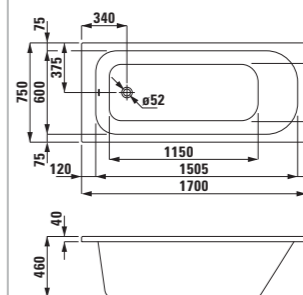

22350.1
Vana s hliníkovou konstrukcí, sanitární akrylát, 1700x750 mm, dostupná také s masážním systémem
Vaňa, s konštrukciou, sanitárny akrylát, 1700x750 mm, dostupná tiež s masážnym systémom
Kada, s okvirom, sanitarni akrilik, 1700x750 mm
Kopalna kad, z okvirjem, sanitarni akril, 1700x750 mm