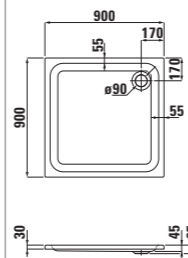

21150.2
Sprchová vanička, sanitárny akrylát, 900×900 mm
Sprchová vanička, sanitárny akrylát, 900×900 mm
Tuš-kada, sanitarni akrilik, 900×900 mm
Tuš kad, sanitarni akril, 900×900 mm