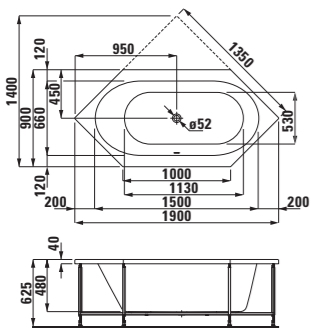

22552.0
Šestihránná vana, vestavná verze, sanitárny akrylát, 1900×900 mm
Šesthranná vaňa, vstavaná verzia, sanitárny akrylát, 1900×900 mm
Šesterokutná kada, nadgradna, sanitarni akrilik, 1900×900 mm
Šesterokutna kopalna kad, različica za vgradnjo, sanitarni akril, 1900×900 mm

22552.1
Šestihránná vana s hliníkovou konstrukciou, sanitárny akrylát, 1900×900 mm, dostupná tiež s masážnym systémom
Šesthranná vaňa, s konstrukciou, sanitárny akrylát, 1900×900 mm, dostupná tiež s masážnym systémom
Šesterokutná kada, s okvirom, sanitarni akrilik, 1900×900 mm
Šesterokutna kopalna kad, z okvirjem, sanitarni akril, 1900×900 mm

24250.0
Vana, rohový model, vestavná verze, sanitárny akrylát, 1400×1400 mm
Vaňa, rohový model, vstavaná verzia, sanitárny akrylát, 1400×1400 mm
Kada, kutni model, nadgradna, sanitarni akrilik, 1400×1400 mm
Kopalna kad, kotni model, različica za vgradnjo, sanitarni akril, 1400×1400 mm

24250.1
Vana, rohový model s hliníkovou konstrukciou, sanitárny akrylát, 1400×1400 mm, dostupná tiež s masážnym systémom
Vaňa, rohový model, s konstrukciou, sanitárny akrylát, 1400×1400 mm, dostupná tiež s masážnym systémom
Kada, kutni model, s okvirom, sanitarni akrilik, 1400×1400 mm
Kopalna kad, kotni model, z okvirjem, sanitarni akril, 1400×1400 mm

24250.7
Vana, rohový model s čelným panelom
Vaňa, rohový model, s čelným panelom
Kada, kutni model, s prednjom oblogom
Kopalna kad, kotni model, s sprednjim panelom

Voliteľné vany s masážnym systémom

Varianty vaní s masážnym systémom
Opcije kade s hidromasažnim sustavom*
Opcijske kopalne kadi s sistemom whirlsystem**

Masážni systémy s elektronickým ovládaním