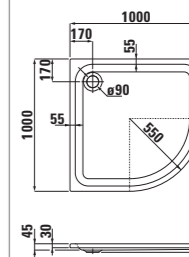

21350.3
Čtvrkruhová sprchová vanička, sanitárny akrylát, 1000×1000 mm
Sprchová vanička v tvare štvrtkruhu, sanitárny akrylát, 1000×1000 mm
Tuš-kada, polukružna, sanitarni akrilik, 1000×1000 mm
Polkrožna tuš kad, sanitarni akril, 1000×1000 mm