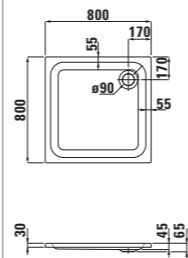

22552.0
Šestihránná vana, vestavná verze, sanitárny akrylát, 1900×900 mm
Šesthranná vaňa, vstavaná verzia, sanitárny akrylát, 1900×900 mm
Šesterokutná kada, nadgradna, sanitarni akrilik, 1900×900 mm
Šesterokutna kopalna kad, različica za vgradnjo, sanitarni akril, 1900×900 mm

22552.1
Šestihránná vana s hliníkovou konstrukciou, sanitárny akrylát, 1900×900 mm, dostupná tiež s masážnym systémom
Šesthranná vaňa, s konstrukciou, sanitárny akrylát, 1900×900 mm, dostupná tiež s masážnym systémom
Šesterokutná kada, s okvirom, sanitarni akrilik, 1900×900 mm
Šesterokutna kopalna kad, z okvirjem, sanitarni akril, 1900×900 mm

24250.0
Vana, rohový model, vestavná verze, sanitárny akrylát, 1400×1400 mm
Vaňa, rohový model, vstavaná verzia, sanitárny akrylát, 1400×1400 mm
Kada, kutni model, nadgradna, sanitarni akrilik, 1400×1400 mm
Kopalna kad, kotni model, različica za vgradnjo, sanitarni akril, 1400×1400 mm

24250.1
Vana, rohový model s hliníkovou konstrukciou, sanitárny akrylát, 1400×1400 mm, dostupná tiež s masážnym systémom
Vaňa, rohový model, s konstrukciou, sanitárny akrylát, 1400×1400 mm, dostupná tiež s masážnym systémom
Kada, kutni model, s okvirom, sanitarni akrilik, 1400×1400 mm
Kopalna kad, kotni model, z okvirjem, sanitarni akril, 1400×1400 mm

24250.7
Vana, rohový model s čelným panelom
Vaňa, rohový model, s čelným panelom
Kada, kutni model, s prednjom oblogom
Kopalna kad, kotni model, s sprednjim panelom

Voliteľné vany s masážnym systémom

Varianty vaní s masážnym systémom
Opcije kade s hidromasažnim sustavom*
Opcijske kopalne kadi s sistemom whirlsystem**

Masážni systémy s elektronickým ovládaním