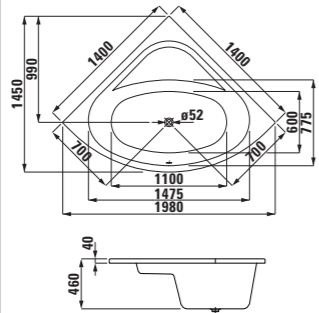

24250.0
Vana, rohový model, vestavná verze, sanitárny akrylát, 1400×1400 mm
Vaňa, rohový model, vstavaná verzia, sanitárny akrylát, 1400×1400 mm
Kada, kutni model, nadgradna, sanitarni akrilik, 1400×1400 mm
Kopalna kad, kotni model, različica za vgradnjo, sanitarni akril, 1400×1400 mm

24250.1
Vana, rohový model s hliníkovou konstrukciou, sanitárny akrylát, 1400×1400 mm, dostupná tiež s masážnym systémom
Vaňa, rohový model, s konstrukciou, sanitárny akrylát, 1400×1400 mm, dostupná tiež s masážnym systémom
Kada, kutni model, s okvirom, sanitarni akrilik, 1400×1400 mm
Kopalna kad, kotni model, z okvirjem, sanitarni akril, 1400×1400 mm