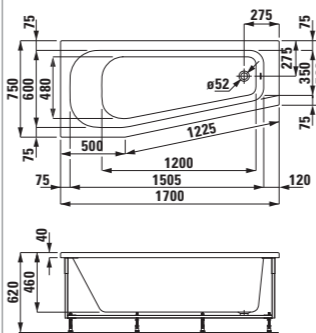

22352.1
Prostorově úsporná vana s hliníkovou konstrukcí, sanitární akrylát, 1700x750 mm, dostupná také s masážním systémem
Priestorovo úsporná vaňa, s konštrukciou, sanitárny akrylát, 1700x750 mm, dostupná tiež s Whirlsystémom
Kada koja štedi prostor, s okvirom, sanitarni akrilik, 1700x750 mm
Kopalna kad, z okvirjem, sanitarni akril, 1700x750 mm