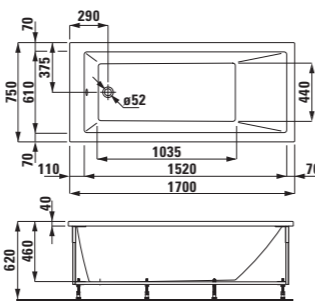

23195.1
Vana s hliníkovou konstrukcí, sanitární akrylát, 1700x750 mm, dostupná také s masážním systémem
Vaňa, s konštrukciou, sanitárny akrylát, 1700x750 mm, dostupná tiež s Whirlsystémom
Kada, s okvirom, sanitarni akrilik, 1700x750 mm
Kopalna kad, z okvirjem, sanitarni akril, 1700x750 mm

23195.5
Vana s hliníkovou konstrukcí a L-panelem, levým
Vaňa s hliníkovou konštrukciou a L-panelom, ľavým
Kada za desni kut s prednjom oblogom, lijeva inačica
Kopalna kad za vogal na desni strani, s sprednjim panelom, leva različica

23195.6
Vana s hliníkovou konstrukcí a L-panelem, pravým
Vaňa s hliníkovou konštrukciou a L-panelom, pravým
Kada za lijevi kut s prednjom oblogom, desna inačica
Kopalna kad za vogal na levi strani, s sprednjim panelom, desna različica