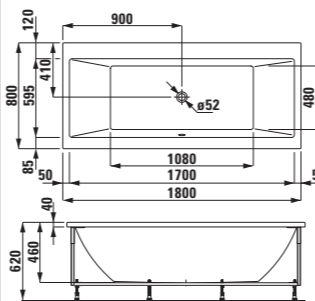

23295.1
Vana s hliníkovou konstrukcí, sanitární akrylát, 1800x800 mm, dostupná také s masážním systémem
Vaňa, s konštrukciou, sanitárny akrylát, 1800x800 mm, dostupná tiež s Whirlsystémom
Kada, s okvirom, sanitarni akrilik, 1800x800 mm
Kopalna kad, z okvirjem, sanitarni akril, 1800x800 mm