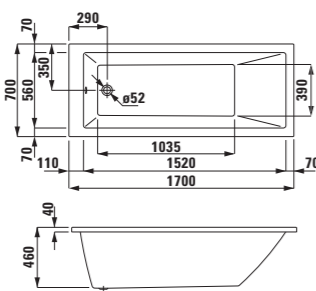

23395.5
Vana s hliníkovou konstrukcí a L-panelem, levým
Vaňa s hliníkovou konštrukciou a L-panelom, ľavým
Kada za desni kut s prednjom oblogom, lijeva inačica
Kopalna kad za vogal na desni strani, s sprednjim panelom, leva različica

23395.6
Vana s hliníkovou konstrukcí a L-panelem, pravým
Vaňa s hliníkovou konštrukciou a L-panelom, pravým
Kada za lijevi kut s prednjom oblogom, desna inačica
Kopalna kad za vogal na levi strani, s sprednjim panelom, desna različica

23095.0
Vana, vestavná verze, sanitární akrylát, 1700x700 mm
Vaňa, vstavovaná verzia, sanitárny akrylát, 1700x700 mm
Kada, nadgradna, sanitarni akrilik, 1700x700 mm
Kopalna kad, različica za vgradnjo, sanitarni akril, 1700x700 mm