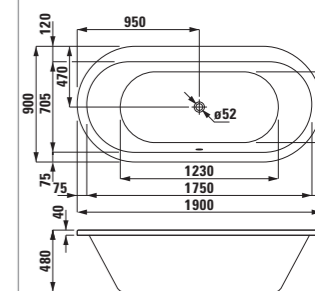

Laufen pro

23395.0
Vana, vestavná verze, sanitární akrylát, 1600x700 mm
Vaňa, vstavovaná verzia, sanitárny akrylát, 1600x700 mm
Kada, nadgradna, sanitarni akrilik, 1600x700 mm
Kopalna kad, različica za vgradnjo, sanitarni akril, 1600x700 mm

23395.1
Vana s hliníkovou konstrukcí, sanitární akrylát, 1600x700 mm, dostupná také s masážním systémem
Vaňa, s konštrukciou, sanitárny akrylát, 1600x700 mm, dostupná tiež s Whirlsystémom
Kada, s okvirom, sanitarni akrilik, 1600x700 mm
Kopalna kad, z okvirjem, sanitarni akril, 1600x700 mm

23395.5
Vana s hliníkovou konstrukcí a L-panelem, levým
Vaňa s hliníkovou konštrukciou a L-panelom, ľavým
Kada za desni kut s prednjom oblogom, lijeva inačica
Kopalna kad za vogal na desni strani, s sprednjim panelom, leva različica

23395.6
Vana s hliníkovou konstrukcí a L-panelem, pravým
Vaňa s hliníkovou konštrukciou a L-panelom, pravým
Kada za lijevi kut s prednjom oblogom, desna inačica
Kopalna kad za vogal na levi strani, s sprednjim panelom, desna različica

23095.0
Vana, vestavná verze, sanitární akrylát, 1700x700 mm
Vaňa, vstavovaná verzia, sanitárny akrylát, 1700x700 mm
Kada, nadgradna, sanitarni akrilik, 1700x700 mm
Kopalna kad, različica za vgradnjo, sanitarni akril, 1700x700 mm

23095.1
Vana s hliníkovou konstrukcí, sanitární akrylát, 1700x700 mm, dostupná také s masážním systémem
Vaňa, s konštrukciou, sanitárny akrylát, 1700x700 mm, dostupná tiež s Whirlsystémom
Kada, s okvirom, sanitarni akrilik, 1700x700 mm
Kopalna kad, z okvirjem, sanitarni akril, 1700x800 mm