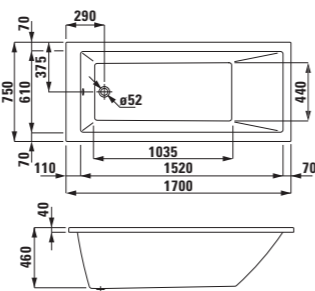

23095.5
Vana s hliníkovou konstrukcí a L-panelem, levým
Vaňa s hliníkovou konštrukciou a L-panelom, ľavým
Kada za desni kut s prednjom oblogom, lijeva inačica
Kopalna kad za vogal na desni strani, s sprednjim panelom, leva različica

23095.6
Vana s hliníkovou konstrukcí a L-panelem, pravým
Vaňa s hliníkovou konštrukciou a L-panelom, pravým
Kada za lijevi kut s prednjom oblogom, desna inačica
Kopalna kad za vogal na levi strani, s sprednjim panelom, desna različica

23195.0
Vana, vestavná verze, sanitární akrylát, 1700x750 mm
Vaňa, vstavovaná verzia, sanitárny akrylát, 1700x750 mm
Kada, nadgradna, sanitarni akrilik, 1700x750 mm
Kopalna kad, različica za vgradnjo, sanitarni akril, 1700x750 mm