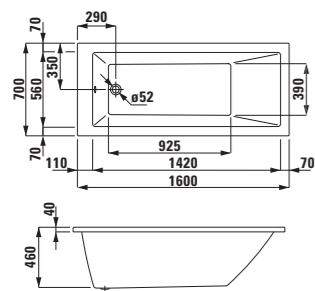

Laufen pro

23395.0
Vana, vestavná verze, sanitární akrylát, 1600x700 mm
Vaňa, vstavovaná verzia, sanitárny akrylát, 1600x700 mm
Kada, nadgradna, sanitarni akrilik, 1600x700 mm
Kopalna kad, različica za vgradnjo, sanitarni akril, 1600x700 mm