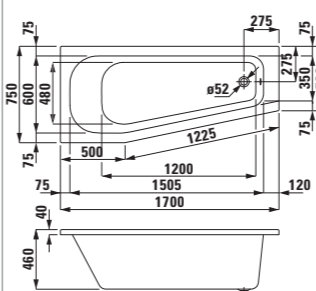

22352.0
Prostorově úsporná vana, vestavná verze, sanitární akrylát, 1700x750 mm
Priestorovo úsporná vaňa, vstavovaná verzia, sanitárny akrylát, 1700x750 mm
Kada koja štedi prostor, nadgradna, sanitarni akrilik, 1700x750 mm
Kopalna kad, ki varčuje s prostorom, različica za vgradnjo, sanitarni akril, 1700x750 mm