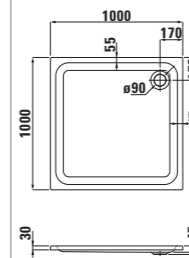

21150.3
Sprchová vanička, sanitárny akrylát, 1000×1000 mm
Sprchová vanička, sanitárny akrylát, 1000×1000 mm
Tuš-kada, sanitarni akrilik, 1000×1000 mm
Tuš kad, sanitarni akril, 1000×1000 mm