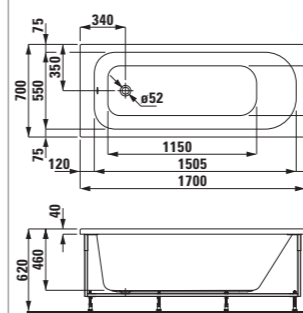

22250.5
Vana s hliníkovou konstrukcí a L-panelem, levým
Vaňa s hliníkovou konštrukciou a L-panelom, ľavým
Kada za desni kut s prednjom oblogom, lijeva inačica
Kopalna kad za vogal na desni strani, s sprednjim panelom, leva različica

22250.6
Vana s hliníkovou konstrukcí a L-panelem, pravým
Vaňa s hliníkovou konštrukciou a L-panelom, pravým
Kada za lijevi kut s prednjom oblogom, desna inačica
Kopalna kad za vogal na levi strani, s sprednjim panelom, desna različica