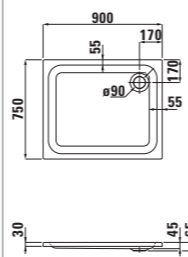

21150.5
Sprchová vanička, sanitárny akrylát, 900×750 mm
Sprchová vanička, sanitárny akrylát, 900×750 mm
Tuš-kada, sanitarni akrilik, 900×750 mm
Tuš kad, sanitarni akril, 900×750 mm