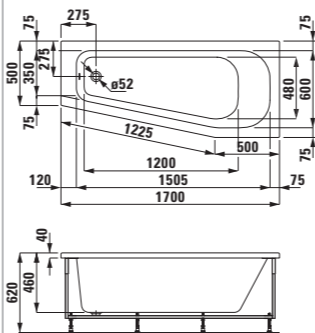

22351.1
Prostorově úsporná vana s hliníkovou konstrukcí, sanitární akrylát, 1700x750 mm, dostupná také s masážním systémem
Priestorovo úsporná vaňa, s konštrukciou, sanitárny akrylát, 1700x750 mm, dostupná tiež s Whirlsystémom
Kada koja štedi prostor, s okvirom, sanitarni akrilik, 1700x750 mm
Kopalna kad, ki varčuje s prostorom, z okvirjem, sanitarni akril, 1700x750 mm