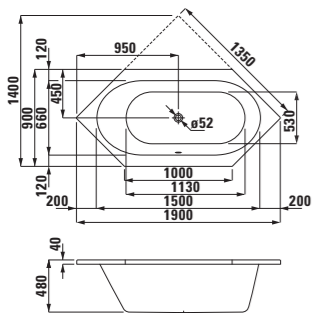

22552.1
Šestihránná vana s hliníkovou konstrukciou, sanitárny akrylát, 1900×900 mm, dostupná tiež s masážnym systémom
Šesthranná vaňa, s konstrukciou, sanitárny akrylát, 1900×900 mm, dostupná tiež s masážnym systémom
Šesterokutná kada, s okvirom, sanitarni akrilik, 1900×900 mm
Šesterokutna kopalna kad, z okvirjem, sanitarni akril, 1900×900 mm