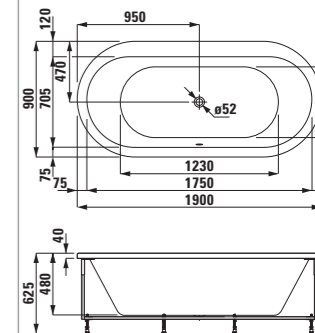

22551.1
Oválná Vana s hliníkovou konstrukcí, sanitární akrylát, 1900x900 mm, dostupná také s masážním systémem
Oválna vaňa, s konštrukciou, sanitárny akrylát, 1900x900 mm, dostupná tiež s Whirlsystémom
Ovalna kada, s okvirom, sanitarni akrilik, 1900x900 mm, dostupná i s hidromasažnim sustavom
Ovalna kopalna kad, z okvirjem, sanitarni akril, 1900x900 mm