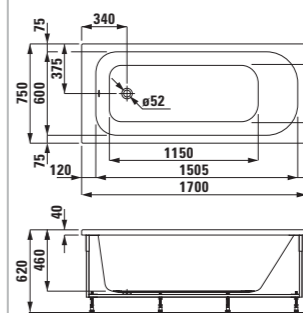

22350.5
Vana s hliníkovou konstrukcí a L-panelem, levým
Vaňa s hliníkovou konštrukciou a L-panelom, ľavým
Kada za desni kut s prednjom oblogom, lijeva inačica
Kopalna kad za vogal na desni strani, s sprednjim panelom, leva različica

22350.6
Vana s hliníkovou konstrukcí a L-panelem, pravým
Vaňa s hliníkovou konštrukciou a L-panelom, pravým
Kada za lijevi kut s prednjom oblogom, desna inačica
Kopalna kad za vogal na levi strani, s sprednjim panelom, desna različica