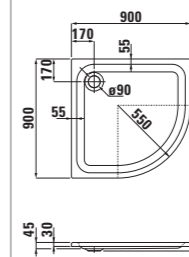

21350.2
Čtvrkruhová sprchová vanička, sanitárny akrylát, 900×900 mm
Sprchová vanička v tvare štvrtkruhu, sanitárny akrylát, 900×900 mm
Tuš-kada, polukružna, sanitarni akrilik, 900×900 mm
Polkrožna tuš kad, sanitarni akril, 900×900 mm