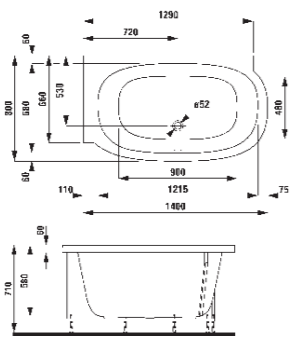

22155.5
Vana do pravého rohu, s levým L-panelem, s konstrukci, sanitární akrylát, 1400 x 800 mm, k dispozici i s whirlsystémem
Vaňa do pravého rohu, s ľavým L-panelom, s konstrukciou, sanitárny akrylát, 1400 x 800 mm, dostupná tiež s whirlsystémem
Kada za desni kut, s lijevom L-oblogom, s okvirom, sanitarni akril, 1400 x 800 mm, dostupná i s hidromasažnim sustavom
Kopalna kad, desni kotni model, z levim L-panelom, z okvirjem, sanitarni akril, 1400 x 800 mm, na voljo tudi z Whirlpool sistemom

.000 .017 .300 .317