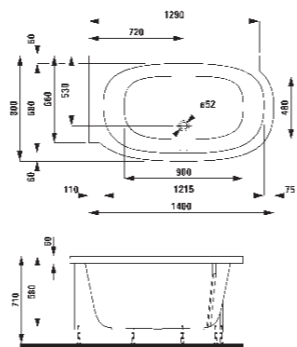

25855.1
Lišta pro sprchový závěs do levého rohu se zakrytou kolejničí, 1400 x 800 mm, chromovaný kov
Lišta pre sprchový záves do ľavého rohu so zakrytou koľajničkou, 1400 x 1800 mm, chrómovaný kov
Vodilica za zavjesu za tuš za lijevi kutni model, sa sakrivenom kliznom tračnicom, 1400 x 800 mm, kromirani metal
Vodilo za zaveso za prhanje, levi kotni model, s skritim drsnim vodilom, 1400 x 800 mm, kromirana kovina