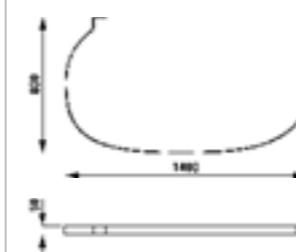

25955.0.000.000.1
Textilní sprchový závěs, vodoodpudivý povrch, protiplišňová úprava, antimikrobiální, lze práť na 60 °C
Textilný sprchový záves, odráža vodu, tvarovo odolný, odolný voči mikróbobom, perie sa pri 60 °C
Tekstilna zavjesa za tuš, vodootporna, otporna na stvaranje mrlja od plijesni, protubakterijska, periva na 60 °C
Tekstilna zavesa za prhanje, vodoodbojna, odporna proti mečkanju, protimikrobna, pralna pri 60 °C

Max. teplota praní 60 °C
Teplota pri praní max. 60 °C
Temperatura pranja maksimalno 60 °C.
Maks. temperatura pranja 60 °C

Nepoužívejte bělidla s obsahem chlóru
Nepoužívajte bielidlo s obsahom chlóru
Ne koristite bjellila sa klorom
Ne uporabljajte belila na osnovi klora

Žehlení – akryl, nylon, polyester
Žehlenie – akryl, nylon, polyester
Toplina glačanja – akril, najlon, poliester
Vroče likanje – akril, najlon, poliester

Nečistit za sucha
Nesušte
Nije za kemijsko čišćenje
Ne čistite suho

Sušička (nízká teplota)
Bubnová sušička (nízka teplota)
Sušilica (nízka temperatura)
Sušilni stroj (nízka temperatura)