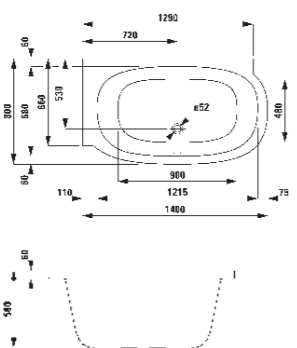

22255.1
Vana do levého rohu, s konstrukci, sanitární akrylát, 1400 x 800 mm, k dispozici i s whirlsystémem
Vaňa do ľavého rohu, s konstrukciou, sanitárny akrylát, 1400 x 800 mm, dostupná tiež s whirlsystémem
Kada za lijevi kut, s okvirom, sanitarni akril, 1400 x 800 mm, dostupná i s hidromasažnim sustavom
Vgradna kopalna kad, levi kotni model, z okvirjem, sanitarni akril, 1400 x 800 mm, na voljo tudi z Whirlpool sistemom

.000 .300