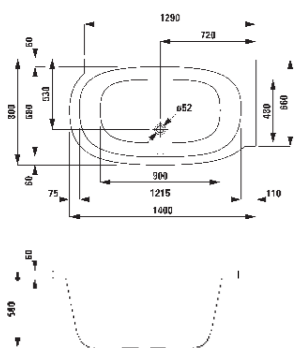

.000 .300

22155.1
Vana do pravého rohu, s konstrukci, sanitární akrylát, 1400 x 800 mm, k dispozici i s whirlsystémem
 Vaňa do pravého rohu, s konstrukciou, sanitárny akrylát, 1400 x 800 mm, dostupná tiež s whirlsystémem
 Kada za desni kut, s okvirom, sanitarni akril, 1400 x 800 mm, dostupná i s hidromasažnim sustavom
 Vgradna kopalna kad, desni kotni model, z okvirjem, sanitarni akril, 1400 x 800 mm, na voljo tudi z Whirlpool sistemom