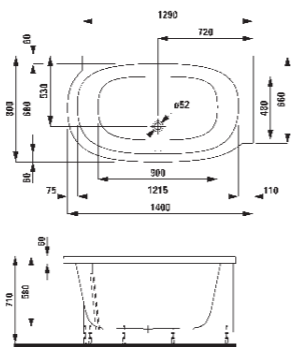

- **.615 Vana s barevnými diodami/Vaňa s farebnými diódami/Kada s LED osvetljenjem u boji/Kopalna kad z barvno LED osvetlitvijo**
- **.620 Whirlsystém se vzduchovou masáží/Whirlsystém so vzduchovou masážou/Hidromasažni sustav sa zračnom masažom/Whirlpool sistem z zračno masažo**
- **.625 Whirlsystém se vzduchovou masáží a barevnými diodami/Whirlsystém so vzduchovou masážou a farebným LED svetlom/Hidromasažni sustav sa zračnom masažom i LED osvetljenjem u boji/Whirlpool sistem z zračno masažo in barvno LED osvetlitvijo**

Barvy/Farby/Boje/Barve

- **.000 Bílá/Biela/Bijela/Bela**
- **.017 Bílá s černým panelem/Biela s čiernym panelom/Bijela sa črnim oblogom/Bela s črnim panelom**
- **.300 Bílá s antibakteriální úpravou/Biela s antibakteriálnou úpravou/Bijela sa protubakterijskom površinom/Belo, antibakterijsko**
- **.317 Bílá antibakteriální s černým panelem/Biela antibakteriálna s čiernym panelom/Bijela s antibakterijskom površinom, sa črnim oblogom/Bela, protibakterijska, s črnim panelom**