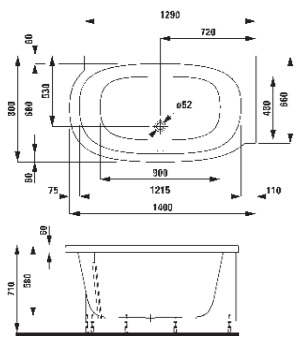

22255.0
Vana do levého rohu, vestavná verze, sanitární akrylát, 1400 x 800 mm
Vaňa do ľavého rohu, vstavovaná verzia, sanitárny akrylát, 1400 x 800 mm
Kada za lijevi kut, s podkonstrukcijom, sanitarni akril, 1400 x 800 mm
Vgradna kopalna kad, levi kotni model, sanitarni akril, 1400 x 800 mm

.000 .300