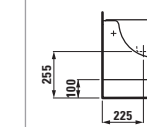

83255.1
Stojící bidet, kapotovaný ke stěně
 Stojací bidet, zadná strana ku stene
 Stajači bide do zida
 Stoječi bide

.000 .400

.302 .308

83055.1.302
Závěsný bidet s vnitřním přívodem vody, s 1 otvorem na baterii uprostřed, bez bočních otvorů pro přívod vody
 Závěsný bidet s vnútorným prívodom vody, s 1 otvorom pre batériu v strede, bez bočných otvorov pre prívod vody
 Viseči bide, sa sakrivenim dovodom vode, s 1 otvorom za slavinu u sredini, bez otvora na bočnim stranama za dovod vode
 Viseči bide z eno odprtino za armaturo na sredini, brez stranskih odprtin za dovod vode
 .000 .400