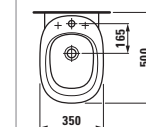

82355.6
Stojící kombinální mísa, hluboké splachování, vodorovný odpad
Stojací kombináčny klozet, hlboké splachovanie, vodorovný odpad
Stajača školjka monoblok, odvod u zid'
Monoblok stoječi, washdown, možen tudi bočni odtok

.000 .400

82455.6.000
Stojící kombinální mísa, kapotovaná ke stěně, hluboké splachování, vodorovný/svislý odpad, Vario
Stojací kombináčny klozet, zadná časť ku stene, hlboké splachovanie, vodorovný / zvislý odpad, Vario
Stajača školjka monoblok, do zida, odvod u zid'/pod, Vario
Monoblok stoječi, washdown, Vario odtok

.000 .400

K dispozícii od 07. 2009
Dostupno od 7. 2009.

.231

Barvy keramiky/Farby keramiky/Boje keramike/Barve keramike

.000 Bílá/Biela/Bijela/Bela
.400 Bílá/Biela/Bijela/Bela LCC (Laufen Clean Coat)

82755.0.278
Nádrž, Dual-Flush, přívod vody na jedné straně (vlevo nebo vpravo) a vzadu uprostřed
Nádrž, Dual-Flush, s pripojením na vodu na bočnej strane (vľavo alebo vpravo) a vzadu v strede
Vodokotlič, Dual-Flush, dovod vode na jednej strane (ľiavo ili desno) i straga u sredini
Splakovalni kotliček, Dual-flush, dovod za vodo s strani (ľavo ali desno) ter zadaj na sredini
.000 .400

82755.2.278
Nádrž, Dual-Flush, přívod vody na jedné straně (vlevo nebo vpravo)
Nádrž, Dual-Flush, s pripojením na vodu na jednej strane (ľavej alebo pravej)
Vodokotlič, Dual-Flush, dovod vode na jednej strane (ľiavo ili desno)
Splakovalni kotliček, Dual-flush, dovod na eni strani (ľavo ali desno)
.000 .400

82755.3.291
Nádrž, Dual-Flush, přívod vody vlevo dole
Nádrž, Dual-Flush, s pripojením na vodu vľavo dolu
Vodokotlič, Dual-Flush, dovod vode na dnu ľiavo
Splakovalni kotliček, Dual-flush, dovod za vodo spodaj ľavo
.000 .400