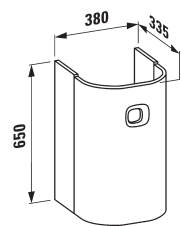

43155.1
Skříňka pod umyvadlo, vhodná pro umyvadla 8.1055.2, 8.1155.3, 8.1255.2, 8.1855.3, chromovaná úchytka, závěsy dveří vlevo

Skrinka pod umyvadlo, vhodná k umyvadlům 8.1055.2, 8.1155.3, 8.1255.2, 8.1855.3, - chromovaná úchytka, závěsy dveří vlevo
Ormarič za umivaonik, odgovara umivaonicima 8.1055.2, 8.1155.3, 8.1255.2, 8.1855.3, kromirana ručka, vrata s otvaranjem u lijevo
Omarica, ki se prilega umivalnikom 8.1055.2, 8.1155.3, 8.1255.2, 8.1855.3, kromiran ročaj, vratni tečaj levo

.503 .540

43155.2
Skříňka pod umyvadlo, vhodná pro umyvadla 8.1055.2, 8.1155.3, 8.1255.2, 8.1855.3, chromovaná úchytka, závěsy dveří vpravo

Skrinka pod umyvadlo, vhodná k umyvadlům 8.1055.2, 8.1155.3, 8.1255.2, 8.1855.3, - chromovaná úchytka, závěsy dveří vpravo
Ormarič za umivaonik, odgovara umivaonicima 8.1055.2, 8.1155.3, 8.1255.2, 8.1855.3, kromirana ručka, vrata s otvaranjem u desno
Omarica, ki se prilega umivalnikom 8.1055.2, 8.1155.3, 8.1255.2, 8.1855.3, kromiran ročaj, vratni tečaj desno

.503 .540

43255.3
Skříňka pod umyvadlo, vhodná pro umyvadla 8.1055.6, 8.1155.7, 8.1255.6, 1 zásuvka, chromovaná úchytka

Skrinka pod umyvadlo, vhodná k umyvadlům 8.1055.6, 8.1155.7, 8.1255.6, 1 zásuvka, chromovaná úchytka
Ormarič za umivaonik, odgovara umivaonicima 8.1055.6, 8.1155.7, 8.1255.6, 1 ladica, kromirana ručka
Omarica, ki se prilega umivalnikom 8.1055.6, 8.1155.7, 8.1255.6, 1 predal, kromiran ročaj

.530 .531 .532 .540 .541 .542

43355.1
Skříňka pod umyvadlo, vhodná pro umyvadla 8.1055.6, 8.1155.7, 8.1255.6 montovaná vlevo, 1 zásuvka, chromované úchytky