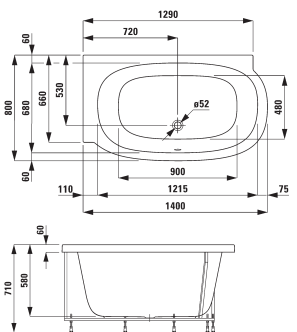

22155.5
Vana do pravého rohu, s levým L-panelem, s konstrukci, sanitární akrylát, 1400 x 800 mm, k dispozici i s whirlsystémem
Vaňa do pravého rohu, s ľavým L-panelom, s konstrukciou, sanitárny akrylát, 1400 x 800 mm, dostupná tiež s whirlsystémem
Kada za desni kut, s lijevom L-oblogom, s okvirom, sanitarni akril, 1400 x 800 mm, dostupná i s hidromasažnim sustavom
Kopalna kad, desni kotni model, z levim L-panelom, z okvirjem, sanitarni akril, 1400 x 800 mm, na voljo tudi z Whirlpool sistemom

.000 .017 .300 .317