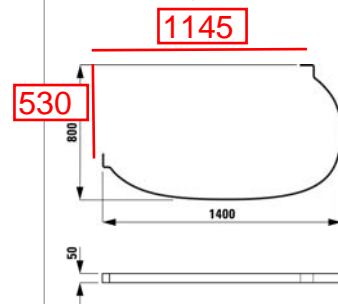

25855.1
Lišta pro sprchový závěs do levého rohu se zakrytou kolejničí, 1400 x 800 mm, chromovaný kov
Lišta pre sprchový záves do ľavého rohu so zakrytou koľajničkou, 1400 x 1800 mm, chrómovaný kov
Vodilica za zavjesu za tuš za lijevi kutni model, sa sakrivenom kliznom tračnicom, 1400 x 800 mm, kromirani metal
Vodilo za zaveso za prhanje, levi kotni model, s skritim drsnim vodilom, 1400 x 800 mm, kromirana kovina

25855.2
Lišta pro sprchový závěs do pravého rohu se zakrytou kolejničí, 1400 x 800 mm, chromovaný kov
Lišta pre sprchový záves do pravého rohu so zakrytou koľajničkou, 1400 x 1800 mm, chrómovaný kov
Vodilica za zavjesu za tuš za desni kutni model, sa sakrivenom kliznom tračnicom 1400 x 800 mm, kromirani metal
Vodilo za zaveso za prhanje, desni kotni model, s skritim drsnim vodilom, 1400 x 800 mm, kromirana kovina