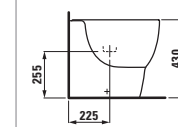

82355.6
Stojící kombinální mísa, hluboké splachování, vodorovný odpad
Stojací kombináčny klozet, hlboké splachovanie, vodorovný odpad
Stajača školjka monoblok, odvod u zid'
Monoblok stoječi, washdown, možen tudi bočni odtok

.000 .400

82455.6.000
Stojící kombinální mísa, kapotovaná ke stěně, hluboké splachování, vodorovný/svislý odpad, Vario
Stojací kombináčny klozet, zadná časť ku stene, hlboké splachovanie, vodorovný / zvislý odpad, Vario
Stajača školjka monoblok, do zida, odvod u zid'/pod, Vario
Monoblok stoječi, washdown, Vario odtok

.000 .400

K dispozícii od 07. 2009
Dostupno od 7. 2009.

.231

Barvy keramiky/Farby keramiky/Boje keramike/Barve keramike

.000 Bílá/Biela/Bijela/Bela
.400 Bílá/Biela/Bijela/Bela LCC (Laufen Clean Coat)

82755.0.278
Nádrž, Dual-Flush, přívod vody na jedné straně (vlevo nebo vpravo) a vzadu uprostřed
Nádrž, Dual-Flush, s pripojením na vodu na bočnej strane (vľavo alebo vpravo) a vzadu v strede
Vodokotlič, Dual-Flush, dovod vode na jednej strane (ľiavo ili desno) i straga u sredini
Splakovalni kotliček, Dual-flush, dovod za vodo s strani (ľavo ali desno) ter zadaj na sredini
.000 .400

82755.2.278
Nádrž, Dual-Flush, přívod vody na jedné straně (vlevo nebo vpravo)
Nádrž, Dual-Flush, s pripojením na vodu na jednej strane (ľavej alebo pravej)
Vodokotlič, Dual-Flush, dovod vode na jednej strane (ľiavo ili desno)
Splakovalni kotliček, Dual-flush, dovod na eni strani (ľavo ali desno)
.000 .400

82755.3.291
Nádrž, Dual-Flush, přívod vody vlevo dole
Nádrž, Dual-Flush, s pripojením na vodu vľavo dolu
Vodokotlič, Dual-Flush, dovod vode na dnu ľiavo
Splakovalni kotliček, Dual-flush, dovod za vodo spodaj ľavo
.000 .400