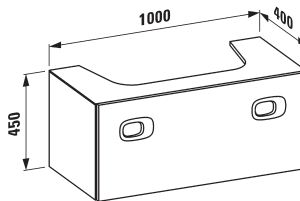

46155.1
Střední skříňka, 1 dvířka, 2 skleněné police, chromovaná úchytka, závěsy dveří vlevo

Stredná skrinka, 1 dvere, 2 sklenené poličky, chromovaná úchytka, závěsy dveří vľavo
Srednji ormarič, 1 vrata, 2 staklene police, kromirana ručka, vrata s otvaranjem u lijevo
Polovična omarica, 1 vrata, 2 stekleni polici, kromiran ročaj, vratni tečaj levo

.530 .531 .532 .540 .541 .542

46155.2
Střední skříňka, 1 dvířka, 2 skleněné police, chromovaná úchytka, závěsy dveří vpravo

Stredná skrinka, 1 dvere, 2 sklenené poličky, chromovaná úchytka, závěsy dveří vpravo
Srednji ormarič, 1 vrata, 2 staklene police, kromirana ručka, vrata s otvaranjem u desno
Polovična omarica, 1 vrata, 2 stekleni polici, kromiran ročaj, vratni tečaj desno

.530 .531 .532 .540 .541 .542