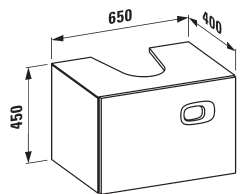

43255.3
Skříňka pod umyvadlo, vhodná pro umyvadla 8.1055.6, 8.1155.7, 8.1255.6, 1 zásuvka, chromovaná úchytka

Skrinka pod umyvadlo, vhodná k umyvadlům 8.1055.6, 8.1155.7, 8.1255.6, 1 zásuvka, chromovaná úchytka
Ormarič za umivaonik, odgovara umivaonicima 8.1055.6, 8.1155.7, 8.1255.6, 1 ladica, kromirana ručka
Omarica, ki se prilega umivalnikom 8.1055.6, 8.1155.7, 8.1255.6, 1 predal, kromiran ročaj

.530 .531 .532 .540 .541 .542