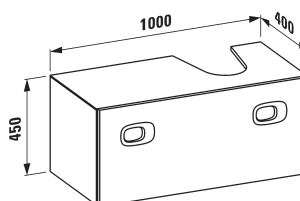

43455.3
Skříňka pod umyvadlo, vhodná pro umyvadlo 8.1855.7, 1 zásuvka, chromované úchytky

Skrinka pod umyvadlo, vhodná k umyvadlu 8.1855.7, 1 zásuvka, chromované úchytky
Ormarič za umivaonik, odgovara umivaonicima 8.1855.7, 1 ladica, kromirane ručke
Omarica, ki se prilega umivalniku 8.1855.7, 1 predal, kromirani ročaj

.530 .531 .532 .540 .541 .542