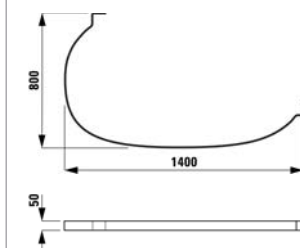

25955.0.000.000.1
Textilní sprchový závěs, vodoodpudivý povrch, protiplišňová úprava, antimikrobiální, lze práť na 60 °C
Textilný sprchový záves, odráža vodu, tvarovo odolný, odolný voči mikróbom, perie sa pri 60 °C
Tekstilna zavjesa za tuš, vodootporna, otporna na stvaranje mrlja od plijesni, protubakterijska, periva na 60 °C
Tekstilna zavesa za prhanje, vodoodbojna, odporna proti mečkanju, protimikrobna, pralna pri 60 °C

Max. teplota praní 60 °C
Teplota pri praní max. 60 °C
Temperatura pranja maksimalno 60 °C.
Maks. temperatura pranja 60 °C

Nepoužívejte bělidla s obsahem chlóru
Nepoužívajte bielidlo s obsahom chlóru
Ne koristite bjelila sa klorom
Ne uporabljajte belila na osnovi klora

Žehlení – akryl, nylon, polyester
Žehlenie – akryl, nylon, polyester
Toplina glačanja – akril, najlon, poliester
Vroče likanje – akril, najlon, poliester

Nečistit za sucha
Nesušte
Nije za kemijsko čišćenje
Ne čistite suho

Sušička (nízká teplota)
Bubnová sušička (nízka teplota)
Sušilica (niska temperatura)
Sušilni stroj (nízka temperatura)