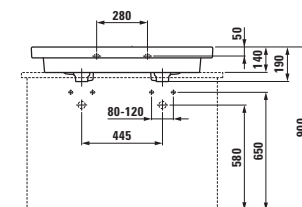

.000 .017 .045 .400

81955.0 **Sloup, keramický**
Stĺp, keramický
Stalak, keramički
Stojalo, keramično

.000 .016 .044 .400

.104 .109

81255.2 **Umyvadlo**
Umyvadlo
Umivaonik
Umivalnik

.000 .017 .045 .400

81955.1 **Kryt na sifón, keramický**
Kryt na sífón, keramický
Pokrov sífona, keramički
Pokrov sífona, keramično

.000 .016 .044 .400

.104 .109

81855.3 **Dvojumyvadlo**
Dvojité umývadlo
Dvostruki umivaonik
Dvojni umivalnik

.000 .017 .045 .400

.104 .109

81855.7 **Dvojumyvadlo, broušená spodní část**
Dvojité zapustené umývadlo
Dvostruki podgradni umivaonik
Dvojni napultni umivalnik,

.000 .017 .045 .400

.104 .109

Barvy keramiky/Farby keramiky/Boje keramike/Barve keramike

.000 **Bílá/Biela/Bijela/Bela**
.400 **Bílá/Biela/Bijela/Bela LCC (Laufen Clean Coat)**

.016 **Černá/Čierna/Crna/Črna**

.017 **Bílá a černá/Biela a čierna/Bijela i crna/Biela in črna**

.044 **Růžová/Ružová/Ružičasta/Rožnata**

.045 **Bílá a růžová/Biela a ružová/Bijela i ružičasta/Bela in rožnata**

- = .109 **bez otvoru pro baterii**
  bez otvoru pre batériu
  bez otvoru za slavinu
  bez odprtine za armaturo
- = .104 **1 otvor pro baterii**
  1 otvor pre batériu
  1 otvor za slavinu
  1 odprtina za armaturo
- ●●● = .108 **3 otvory pro baterii**
  3 otvory pre batériu
  3 otvora za slavinu
  3 odprtine za armaturo

.302 **s 1 otvorem pro baterii uprostřed bez bočních otvorů pro přívod vody**
s 1 otvorom pre batériu v strede bez bočných otvorov pre prívod vody
s 1 otvorom u sredini, bez otvora na bočnim stranama za dovod vode
z 1 osrednjo odprtino za armaturo brez odprtin na stranskem delu

.308 **se 3 otvory pro baterii, bez bočních otvorů pro přívod vody**
s 3 otvornimi na batériu, bez bočných otvorov pre prívod vody
s 3 otvora za slavinu, bez otvora na bočnim stranama s 3 odprtinami za armaturo, brez odprtin na straneh za dovod vode