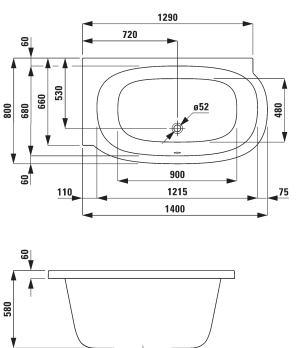

22255.1
Vana do levého rohu, s konstrukci, sanitární akrylát, 1400 x 800 mm, k dispozici i s whirlsystémem
Vaňa do ľavého rohu, s konstrukciou, sanitárny akrylát, 1400 x 800 mm, dostupná tiež s whirlsystémem
Kada za lijevi kut, s okvirom, sanitarni akril, 1400 x 800 mm, dostupná i s hidromasažnim sustavom
Vgradna kopalna kad, levi kotni model, z okvirjem, sanitarni akril, 1400 x 800 mm, na voljo tudi z Whirlpool sistemom

.000 .300