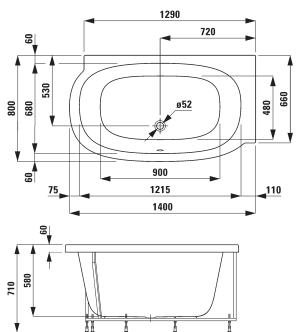

22255.0
Vana do levého rohu, vestavná verze, sanitární akrylát, 1400 x 800 mm
Vaňa do ľavého rohu, vstavaná verzia, sanitárny akrylát, 1400 x 800 mm
Kada za lijevi kut, s podkonstrukcijom, sanitarni akril, 1400 x 800 mm
Vgradna kopalna kad, levi kotni model, sanitarni akril, 1400 x 800 mm

.000 .300