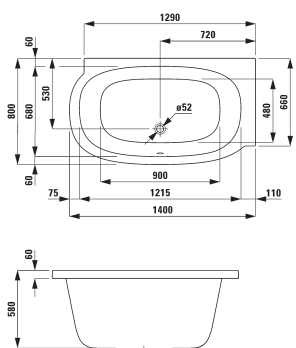

.000 .300

22155.1
Vana do pravého rohu, s konstrukci, sanitární akrylát, 1400 x 800 mm, k dispozici i s whirlsystémem
Vaňa do pravého rohu, s konstrukciou, sanitárny akrylát, 1400 x 800 mm, dostupná tiež s whirlsystémem
Kada za desni kut, s okvirom, sanitarni akril, 1400 x 800 mm, dostupná i s hidromasažnim sustavom
Vgradna kopalna kad, desni kotni model, z okvirjem, sanitarni akril, 1400 x 800 mm, na voljo tudi z Whirlpool sistemom