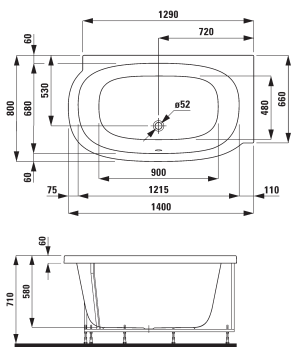

.615 Vana s barevnými diodami/Vaňa s farebnými diódami/Kada s LED osvetljenjem u boji/Kopalna kad z barvno LED osvetlitvijo
.620 Whirlsystém se vzduchovou masáží/Whirlsystém so vzduchovou masážou/Hidromasažni sustav sa zračnom masážom/Whirlpool sistem z zračno masážo
.625 Whirlsystém se vzduchovou masáží a barevnými diodami/Whirlsystém so vzduchovou masážou a farebným LED svetlom/Hidromasažni sustav sa zračnom masážom i LED osvetljenjem u boji/Whirlpool sistem z zračno masážo in barvno LED osvetlitvijo

Barvy/Farby/Boje/Barve

- .000 Bílá/Biela/Bijela/Bela
- .017 Bílá s černým panelem/Biela s čiernym panelom/Bijela sa črnim oblogom/Bela s črnim panelom
- .300 Bílá s antibakteriální úpravou/Biela s antibakteriálnou úpravou/Bijela sa protubakterijskom površinom/Belo, antibakterijsko
- .317 Bílá antibakteriální s černým panelem/Biela antibakteriálna s čiernym panelom/Bijela s antibakterijskom površinom, sa črnim oblogom/Bela, protibakterijska, s črnim panelom