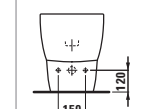

82355.6
Stojící kombinální mísa, hluboké splachování, vodorovný odpad
Stojací kombináčny klozet, hlboké splachovanie, vodorovný odpad
Stajača školjka monoblok, odvod u zid'
Monoblok stoječi, washdown, možen tudi bočni odtok

.000 .400

82455.6.000
Stojící kombinální mísa, kapotovaná ke stěně, hluboké splachování, vodorovný/svislý odpad, Vario
Stojací kombináčny klozet, zadná časť ku stene, hlboké splachovanie, vodorovný / zvislý odpad, Vario
Stajača školjka monoblok, do zida, odvod u zid'/pod, Vario
Monoblok stoječi, washdown, Vario odtok

.000 .400

K dispozícii od 07. 2009
Dostupno od 7. 2009.

.231

Barvy keramiky/Farby keramiky/Boje keramike/Barve keramike

.000 Bílá/Biela/Bijela/Bela
.400 Bílá/Biela/Bijela/Bela LCC (Laufen Clean Coat)

82755.0.278
Nádrž, Dual-Flush, přívod vody na jedné straně (vlevo nebo vpravo) a vzadu uprostřed
Nádrž, Dual-Flush, s pripojením na vodu na bočnej strane (vľavo alebo vpravo) a vzadu v strede
Vodokotlič, Dual-Flush, dovod vode na jednej strane (ľiavo ili desno) i straga u sredini
Splakovalni kotliček, Dual-flush, dovod za vodo s strani (ľavo ali desno) ter zadaj na sredini
.000 .400

82755.2.278
Nádrž, Dual-Flush, přívod vody na jedné straně (vlevo nebo vpravo)
Nádrž, Dual-Flush, s pripojením na vodu na jednej strane (ľavej alebo pravej)
Vodokotlič, Dual-Flush, dovod vode na jednej strane (ľiavo ili desno)
Splakovalni kotliček, Dual-flush, dovod na eni strani (ľavo ali desno)
.000 .400

82755.3.291
Nádrž, Dual-Flush, přívod vody vlevo dole
Nádrž, Dual-Flush, s pripojením na vodu vľavo dolu
Vodokotlič, Dual-Flush, dovod vode na dnu ľiavo
Splakovalni kotliček, Dual-flush, dovod za vodo spodaj ľavo
.000 .400