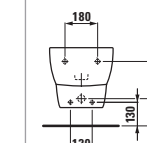

83255.1
Stojící bidet, kapotovaný ke stěně
 Stojací bidet, zadná strana ku stene
 Stajači bide do zida
 Stoječi bide

.000 .400

.302 .308

83055.1.302
Závěsný bidet s vnitřním přívodem vody, s 1 otvorem na baterii uprostřed, bez bočních otvorů pro přívod vody
 Závěsný bidet s vnútorným prívodom vody, s 1 otvorom pre batériu v strede, bez bočných otvorov pre prívod vody
 Viseči bide, sa sakrivenim dovodom vode, s 1 otvorom za slavinu u sredini, bez otvora na bočnim stranama za dovod vode
 Viseči bide z eno odprtino za armaturo na sredini, brez stranskih odprtin za dovod vode
 .000 .400