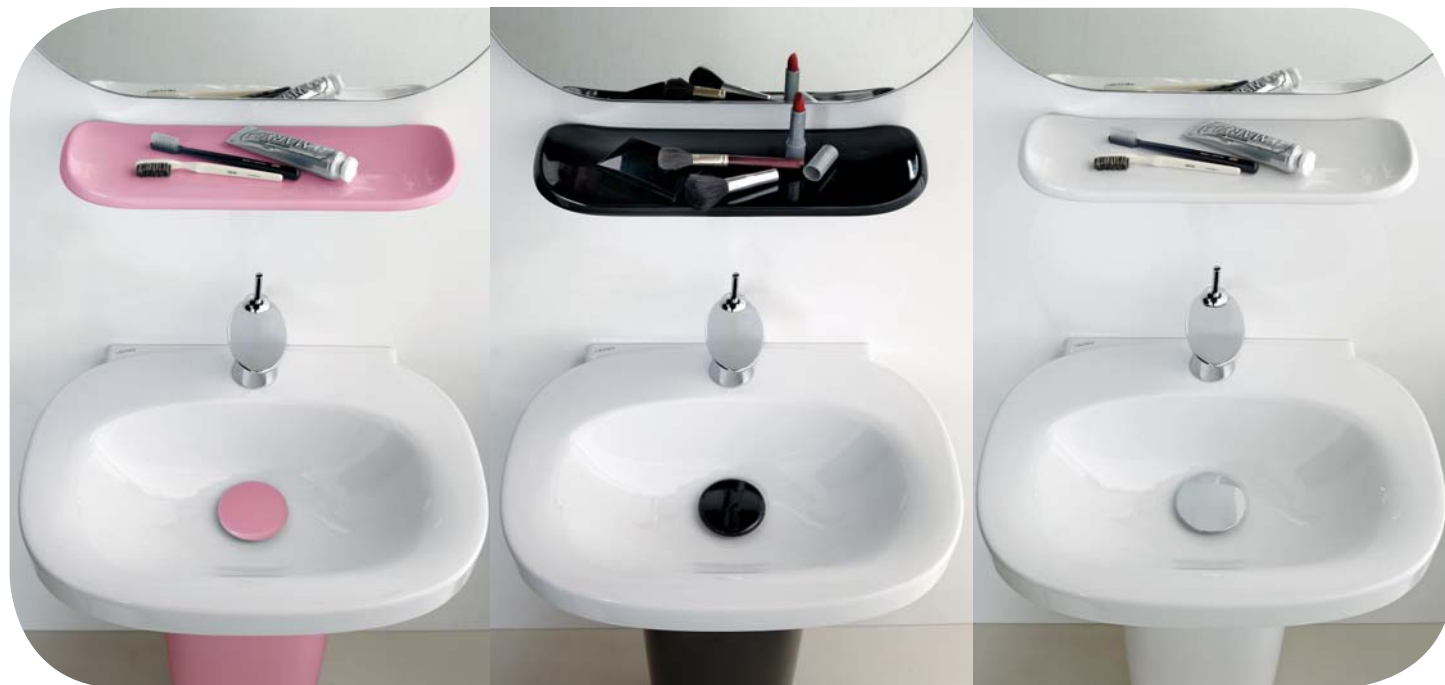

DĚCHBEROUCÍ KRÁSA UMYVADLA MIMO SE SKRYTÝM PŘEPADEM A DŮVTIPNÉ TVAROVÁNÍ POLIČEK VÁS PŘESVĚDČÍ O OSOBITOSTI KOLEKCE MIMO BY LAUFEN. ZVOĽTE SI VLASTNÍ BAREVNÝ STYL V KLASICKÉ BÍLÉ, RŮŽOVÉ NEBO ELEGANTNÍ ČERNÉ. ORIGINALNÍ OVLÁDÁNÍ BATERIÍ ZARUČUJE JEŠTĚ VĚTŠÍ KONTROLU SPOTŘEBY VODY.

Srdcovúčo nádherné: umývadlo mimo so skrytým prepacom a policami s duchapľne zaobľeným povrchom. Zvoľte si svoj vlastný farebný štýl a budete nútený súhlasiť, že táto keramičná kolekcia má šarm. Kohútiky s vlastnosťami joysticku sú pákami pre dokonalé ovládanie prietoku.

Neodoljivo prekrasán: mimo umivaoník sa sakrivenim odvodom i policama dosjetľjivo zakrivljenih površina. Odaberite vašu boju i morat čete se složití: keramička kolekcia ima šarm, sve do slavina koje imaju oblik joysticka, za savršenu kontrolu protoka vode.

Ganljivo lepo: mimo umivalnik s skritim pretokom in policami z umetelno zaobljenimi površinami. Izberite svoj lastni barvni slog in vseč vam bo: ta keramična kolekcija ima poseben čar; armature z ročaji vam zagotavljajo izjemen nadzor količine pretoka.