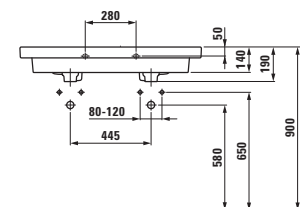

.000 .016 .044 .400

.104 .109

81855.3 **Dvojumyvadlo**
Dvojité umývadlo
Dvostruki umivaonik
Dvojni umivalnik

.000 .017 .045 .400

.104 .109

81855.7 **Dvojumyvadlo, broušená spodní část**
Dvojité zapustené umývadlo
Dvostruki podgradni umivaonik
Dvojni napultni umivalnik,