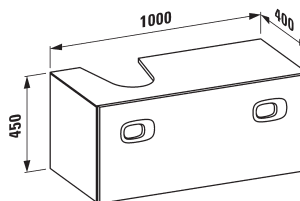

43355.1
Skříňka pod umyvadlo, vhodná pro umyvadla 8.1055.6, 8.1155.7, 8.1255.6 montovaná vlevo, 1 zásuvka, chromované úchytky

Skrinka pod umyvadlo, vhodná k umyvadlům 8.1055.6, 8.1155.7, 8.1255.6 montovatelným vľavo, 1 zásuvka, chromované úchytky
Ormarič za umivaonik, odgovara umivaonicima 8.1055.6, 8.1155.7, 8.1255.6 lijeva ugradnja, 1 ladica, kromirane ručke
Omarica, ki se prilega umivalnikom 8.1055.6, 8.1155.7, 8.1255.6, leva namestitev umivalnika, 1 predal, kromirani ročaj

.530 .531 .532 .540 .541 .542

43355.2
Skříňka pod umyvadlo, vhodná pro umyvadla 8.1055.6, 8.1155.7, 8.1255.6 montovaná vpravo, 1 zásuvka, chromované úchytky

Skrinka pod umyvadlo, vhodná k umyvadlům 8.1055.6, 8.1155.7, 8.1255.6 montovatelným vpravo, 1 zásuvka, chromované úchytky
Ormarič za umivaonik, odgovara umivaonicima 8.1055.6, 8.1155.7, 8.1255.6 desna ugradnja, 1 ladica, kromirane ručke
Omarica, ki se prilega umivalnikom 8.1055.6, 8.1155.7, 8.1255.6, desna namestitev umivalnika, 1 predal, kromirani ročaj

.530 .531 .532 .540 .541 .542