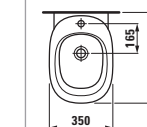

83255.1
Stojící bidet, kapotovaný ke stěně
 Stojací bidet, zadná strana ku stene
 Stajači bide do zida
 Stoječi bide

.000 .400

.302 .308

83055.1.302
Závěsný bidet s vnitřním přívodem vody, s 1 otvorem na baterii uprostřed, bez bočních otvorů pro přívod vody
 Závěsný bidet s vnútorným prívodom vody, s 1 otvorom pre batériu v strede, bez bočných otvorov pre prívod vody
 Viseči bide, sa sakrivenim dovodom vode, s 1 otvorom za slavinu u sredini, bez otvora na bočnim stranama za dovod vode
 Viseči bide z eno odprtino za armaturo na sredini, brez stranskih odprtin za dovod vode
 .000 .400