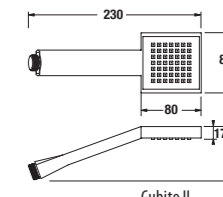

Cubito II.

Clean touch

Funkcia pre jednoduché čistenie dýz sprchy; mäkké gumičky pri ľahkom dotyku zaručujú jednoduché olamovanie vodného kameňa.

držiak ručnej sprchy CUBITO

Číslo výrobku	Popis výrobku	Cena
3.8473.7.004.000.1	držiak ručnej sprchy, chróm	2,84 €

pripojenie sprchovej hadice CUBITO

Číslo výrobku	Popis výrobku	Cena
3.6342.0.004.020.1	pripojenie sprchovej hadice 1/2", chróm	26,60 €