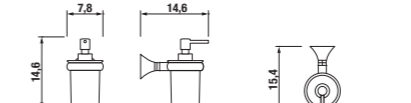

Číslo výrobku	Popis výrobku	Cena
3.833H.2.004.100.1	držák so skleneným dávkovačom tekutého mydla, 187 ml, chróm	21,87 €