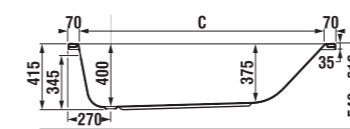

inštaláčnne rozmery vane s panelom

inštaláčnne rozmery vane bez panelu