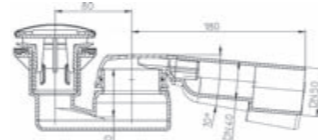

príslušenstvo

Číslo výrobku	Cena
2.9498.3.000.000.1 sifón HL pro keramické sprchové vaničky 60/40 mm, nerezová krytka, prietok 33 l/min. SPECIAL line	16,28 €