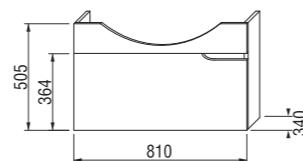

umývadlová skrinka pre umývadlo 50, 55, 60 a 65 cm

Číslo výrobku	Popis výrobku	Farba korpusu (lamino)/čela zásuvky (lamino)		
		biela/biela	biela/orech	biela/bolton
4.3411.1.171.500.1	umývadlová skrinka pre umývadlo 50, 55, 60, 65 cm, 1 zásuvka, s golierom	138,27 €		
4.3411.1.171.506.1	umývadlová skrinka pre umývadlo 50, 55, 60, 65 cm, 1 zásuvka, s golierom		138,27 €	
4.3411.1.171.507.1	umývadlová skrinka pre umývadlo 50, 55, 60, 65 cm, 1 zásuvka, s golierom			138,27 €
4.3417.1.171.500.1	voliteľná vnútorná zásuvka pre skrinku pod umývadlo 50, 55, 60, 65 cm			38,48 €
8.9424.6.000.000.1	miesto šetriaci sifón, rozstup rohových ventilov 200 mm, DN40			21,93 €

umývadlová skrinka pre nábytkové umývadlo 67 cm

Číslo výrobku	Popis výrobku	Farba korpusu (lamino)/čela zásuvky (lamino)		
		biela/biela	biela/orech	biela/bolton
4.3412.1.171.500.1	umývadlová skrinka pre nábytkové umývadlo 67 cm, 1 zásuvka	136,69 €		
4.3412.1.171.506.1	umývadlová skrinka pre nábytkové umývadlo 67 cm, 1 zásuvka		136,69 €	
4.3412.1.171.507.1	umývadlová skrinka pre nábytkové umývadlo 67 cm, 1 zásuvka			136,69 €
4.3417.2.171.500.1	voliteľná vnútorná zásuvka pre skrinku pod nábytkové umývadlo 67 cm			38,48 €
8.9424.6.000.000.1	miesto šetriaci sifón, rozstup rohových ventilov 200 mm, DN40			21,93 €

umývadlová skrinka pre nábytkové umývadlo 75 cm