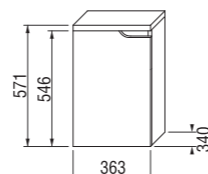

stredná skrinka, ľavá

Číslo výrobku	Popis výrobku	Farba korpusu (lamino)/čela zásuvky (lamino)		
		biela/biela	biela/orech	biela/bolton
4.3418.3.171.500.1	stredná skrinka, ľavá	103,14 €		
4.3418.3.171.506.1	stredná skrinka, ľavá		103,14 €	
4.3418.3.171.507.1	stredná skrinka, ľavá			103,14 €

stredná skrinka bez dverí

Číslo výrobku	Popis výrobku	Farba korpusu
4.3418.0.171.500.1	stredná skrinka bez dverí	500 biela 57,07 €

vysoká skrinka s 2 zásuvkami, pravá

Číslo výrobku	Popis výrobku	Farba korpusu (lamino)/čela zásuvky (lamino)		
		biela/biela	biela/orech	biela/bolton
4.3419.2.171.500.1	vysoká skrinka s 2 zásuvkami, pravá	213,42 €		
4.3419.2.171.506.1	vysoká skrinka s 2 zásuvkami, pravá		213,42 €	
4.3419.2.171.507.1	vysoká skrinka s 2 zásuvkami, pravá			213,42 €

vysoká skrinka s 2 zásuvkami, ľavá

Číslo výrobku	Popis výrobku	Farba korpusu (lamino)/čela zásuvky (lamino)		
		biela/biela	biela/orech	biela/bolton
4.3419.3.171.500.1	vysoká skrinka s 2 zásuvkami, ľavá	213,42 €		
4.3419.3.171.506.1	vysoká skrinka s 2 zásuvkami, ľavá		213,42 €	
4.3419.3.171.507.1	vysoká skrinka s 2 zásuvkami, ľavá			213,42 €

vysoká skrinka s 2 zásuvkami

Číslo výrobku	Popis výrobku	Farba korpusu (lamino)/čela zásuvky (lamino)		
		biela/biela	biela/orech	biela/bolton
4.3419.1.171.500.1	vysoká skrinka s 2 zásuvkami	184,33 €		
4.3419.1.171.506.1	vysoká skrinka s 2 zásuvkami		184,33 €	
4.3419.1.171.507.1	vysoká skrinka s 2 zásuvkami			184,33 €

zrkadlo s poličkami

Číslo výrobku	Popis výrobku	Farba korpusu
4.3421.1.171.500.1	zrkadlo s poličkami, pravé/ľavé	500 biela 120,54 €

zrkadlo na doske