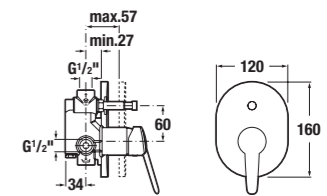

Číslo výrobku	Popis výrobku	Cena
3.3128.6.004.000.1	vaňová – sprchová páková podomietková batéria, chróm	67,05 €
Objednať zvlášť:		Cena
3.6028.0.004.011.1	sprchová súprava (ručná sprcha 3 funkcie, držiak, sprchová hadica 1,7 m), chróm	31,00 €
3.6028.1.004.011.1	sprchová súprava (ručná sprcha 3 funkcie, tyč, sprchová hadica 1,7 m), chróm	55,92 €
3.6327.0.004.000.1	pripojenie sprchovej hadice 1/2", mosadz, spätný ventil, chróm	16,34 €