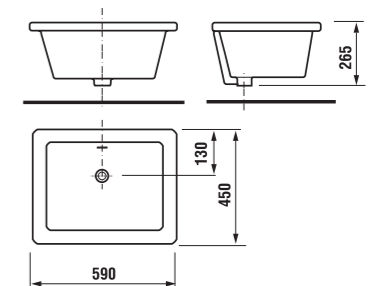

Číslo výrobku	Popis výrobku	Cena
8.5102.9.000.000.1	drez DORIS	123,10 €