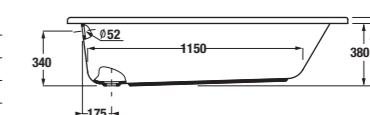

Takto farebne označené plochy neodporúčame pre umiestnenie vaňového výtoku alebo výtoku vaňovej batérie.

Takto označené plochy sú vhodné pre umiestnenie vaňového výtoku alebo výtoku vaňovej batérie.

E = šírka okraja vane

Výhody

- Akrylátové vane sa vyznačujú dobrými izolačnými schopnosťami materiálu a teplým povrchom.
- Sanitárny akrylát JIKA si udržiava stálu farbu a ľahko sa udržiava.
- Akrylátové panely sa rýchlo a ľahko upevňujú pomocou špeciálneho montážneho systému a sú alternatívou k nákladnému obmurovaniu vane. Panely sú vyrobené z toho istého kvalitného 100% akrylátu s ľahkou údržbou ako vane.
- V prípade údržby umožňujú rýchly prístup k potrubiu pod vaňou.

Záruka 5 rokov na vane.

100% AKRYLÁT
Všetky naše vaničky a vane sú vyrobené zo 100percentného akrylátu.

Vyrobené v Európskej únii.