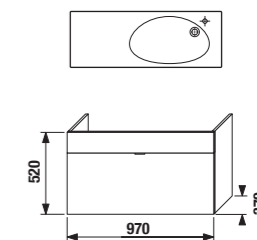

Číslo výrobku	Popis výrobku	Farba korpusu/čelo				
		creme 560	mokka 429	biela 500	creme/biela 991	zelená 156
4.5518.5.021.560.1	skrinka s 1 zásuvkou vr. umývadla 100 cm, s otvorom pre batériu, výrez pre sifón vpravo	366,00 €				
4.5518.5.021.429.1	skrinka s 1 zásuvkou vr. umývadla 100 cm, s otvorom pre batériu, výrez pre sifón vpravo		366,00 €			
4.5518.5.021.500.1	skrinka s 1 zásuvkou vr. umývadla 100 cm, s otvorom pre batériu, výrez pre sifón vpravo			393,14 €		
4.5518.5.021.991.1	skrinka s 1 zásuvkou vr. umývadla 100 cm, s otvorom pre batériu, výrez pre sifón vpravo				393,14 €	
4.5518.5.021.156.1	skrinka s 1 zásuvkou vr. umývadla 100 cm, s otvorom pre batériu, výrez pre sifón vpravo					417,20 €
Náhradné diely:						
4.5518.1.021.yyy.1	skrinka s 1 zásuvkou pre umývadlo 100cm, výrez pre sifón vpravo	273,42 €	273,42 €	345,44 €	345,44 €	370,96 €

1+1 PACK
skrinka + umývadlo