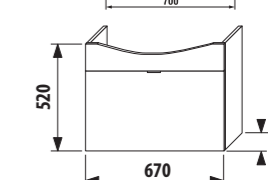

skrinka s umývadlom 70 cm

Číslo výrobku	Popis výrobku	Farba korpus/čelo					
		creme	mokka	biela	creme/biela	zelená	strieborná
4.5516.3.021.560.1	skrinka s umývadlom 70 cm, s 1 zásuvkou	272,85 €					
4.5516.3.021.429.1	skrinka s umývadlom 70 cm, s 1 zásuvkou		272,85 €				
4.5516.3.021.500.1	skrinka s umývadlom 70 cm, s 1 zásuvkou			321,22 €			
4.5516.3.021.991.1	skrinka s umývadlom 70 cm, s 1 zásuvkou				321,22 €		
4.5516.3.021.156.1	skrinka s umývadlom 70 cm, s 1 zásuvkou					352,84 €	
4.5530.1.021.004.1	nohy ku skrinkám, pár						18,66 €
4.5531.1.021.500.1	plechový organizér na čelo/dvere skriniek			18,25 €			

1+1 PACK
skrinka + umývadlo
- bezpečná doprava
- úsporný priestor pri doprave
- jednoduchá manipulácia

Variety creme/biela a zelená na objednávku.