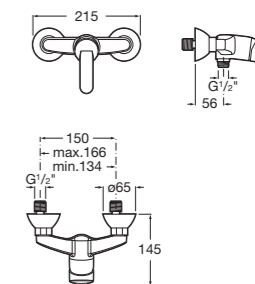

Číslo výrobku	Popis výrobku	Cena
3.3118.7.004.000.1	sprchová nástenná batéria bez sprchovej súpravy, chróm	50,19 €

Objednať zvlášť:		Cena
3.6028.0.004.011.1	Lyra plus sprchová súprava (ručná sprcha 3 funkcie, držiak sprchy, hadica 1,7m), chróm	31,00 €
3.6028.1.004.011.1	Lyra plus sprchová súprava (ručná sprcha 3 funkcie, sprchová tyč, hadica 1,7m), chróm	55,92 €