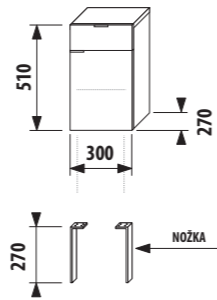

stredná plytká skrinka ľavá

Číslo výrobku	Popis výrobku	Farba korpus/dvere	
4.5520.1.021.560.1	stredná skrinka, 1 zásuvka, 1 sklenená polica, ľavé dvere	creme	151,09 €
4.5520.1.021.429.1	stredná skrinka, 1 zásuvka, 1 sklenená polica, ľavé dvere	mokka	151,09 €
4.5520.1.021.500.1	stredná skrinka, 1 zásuvka, 1 sklenená polica, ľavé dvere	biela	188,60 €
4.5520.1.021.991.1	stredná skrinka, 1 zásuvka, 1 sklenená polica, ľavé dvere	creme/biela	188,60 €
4.5520.1.021.156.1	stredná skrinka, 1 zásuvka, 1 sklenená polica, ľavé dvere	zelená	228,09 €
4.5530.1.021.004.1	nohy ku skrinkám, pár	strieborná	18,66 €

stredná plytká skrinka pravá

Číslo výrobku	Popis výrobku	Farba korpus/dvere	
4.5520.2.021.560.1	stredná skrinka, 1 zásuvka, 1 sklenená polica, pravé dvere	creme	151,09 €
4.5520.2.021.429.1	stredná skrinka, 1 zásuvka, 1 sklenená polica, pravé dvere	mokka	151,09 €
4.5520.2.021.500.1	stredná skrinka, 1 zásuvka, 1 sklenená polica, pravé dvere	biela	188,60 €
4.5520.2.021.991.1	stredná skrinka, 1 zásuvka, 1 sklenená polica, pravé dvere	creme/biela	188,60 €
4.5520.2.021.156.1	stredná skrinka, 1 zásuvka, 1 sklenená polica, pravé dvere	zelená	228,09 €
4.5530.1.021.004.1	nohy ku skrinkám, pár	strieborná	18,66 €

stredná plytká skrinka ľavá