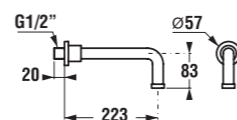

Číslo výrobku	Popis výrobku	Cena
3.7171.0.004.020.1	umývadlový/vaňový výtok Mio 1/2", chróm	40,05 €