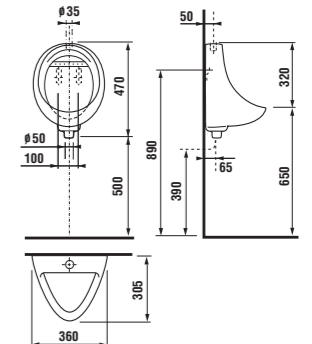

Číslo výrobku	Popis výrobku	Cena
8.9480.9	vtoková armatúra s tlačným ventilom	

Objednať zvlášť:	Cena
8.9480.9 gumové tesnenie vonkajšie	0,96 €
8.9480.4 súprava (kryt, rúrka) s časovačom	96,53 €
8.9200.3 plastový sifón (vodorovný odpad)	23,50 €
8.9200.4 plastový sifón (zvislý odpad)	23,93 €

Číslo výrobku	Popis výrobku	Cena
8.9480.5	vtoková armatúra, vhodná pre senzorové ovládanie	

Objednať zvlášť:	Cena
8.9480.9 gumové tesnenie vonkajšie	0,96 €
8.9480.5 kolienko 1/2" - 1/2"	5,48 €
8.9481.0 rúrka d = 14 mm	5,48 €
8.9481.1 krytka	2,35 €
8.9200.3 plastový sifón (vodorovný odpad)	23,50 €
8.9200.4 plastový sifón (zvislý odpad)	23,93 €

Číslo výrobku	Popis výrobku	Cena
8.9480.3	vtoková armatúra s rohovým ventilom	

Objednať zvlášť:	Cena
8.9480.9 gumové tesnenie vonkajšie	0,96 €
8.9480.3 rohový ventil	7,37 €
8.9481.0 rúrka d = 14 mm	5,48 €
8.9481.1 krytka	2,35 €
8.9200.3 plastový sifón (vodorovný odpad)	23,50 €
8.9200.4 plastový sifón (zvislý odpad)	23,93 €

Odporúčame vtokové armatúry pre urinály Livo 8.4020.1 a 8.4020.0 a Korint.