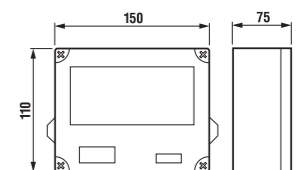

Odporúčame použiť podmietskový modul pre urinály PRO URINAL SYSTEM, ktorý je uvedený na str. 284.

projektové
výrobky