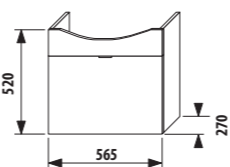

skrinka s umývadlom 60 cm

Číslo výrobku	Popis výrobku	Farba korpus/čelo					
		creme	mokka	biela	creme/biela	zelená	strieborná
4.5514.2.021.560.1	skrinka s umývadlom 60 cm, s 1 zásuvkou	227,61 €					
4.5514.2.021.429.1	skrinka s umývadlom 60 cm, s 1 zásuvkou		227,61 €				
4.5514.2.021.500.1	skrinka s umývadlom 60 cm, s 1 zásuvkou			269,08 €			
4.5514.2.021.991.1	skrinka s umývadlom 60 cm, s 1 zásuvkou				269,08 €		
4.5514.2.021.156.1	skrinka s umývadlom 60 cm, s 1 zásuvkou					298,72 €	
4.5530.1.021.004.1	nohy ku skrinkám, pár						18,66 €
4.5531.1.021.500.1	plechový organizér na čelo/dvere skriniek			18,25 €			

1+1 PACK
skrinka + umývadlo
- bezpečná doprava
- úsporný priestor pri doprave
- jednoduchá manipulácia