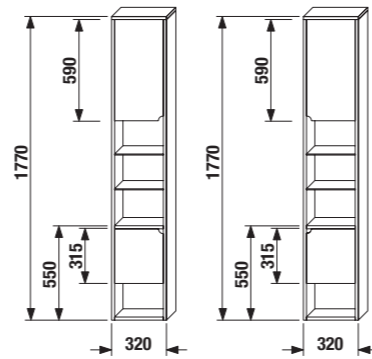

pravá

Číslo výrobku	Popis výrobku	Farba dvierok		Farba korpusu	
		☐	☐	☐	☐
4.5287.1.038.546.1	vysoká skrinka vrátane poličiek, ľavá	x	biely lesklý lak	orech	191,56 €
4.5287.1.038.547.1	vysoká skrinka vrátane poličiek, ľavá	x	biely lesklý lak	biela	191,56 €
4.5287.2.038.546.1	vysoká skrinka vrátane poličiek, pravá	x	biely lesklý lak	orech	191,56 €
4.5287.2.038.547.1	vysoká skrinka vrátane poličiek, pravá	x	biely lesklý lak	biela	191,56 €

ľavá