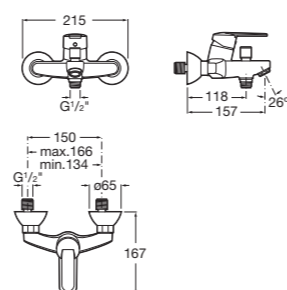

vaňová nástenná batéria bez sprchovej súpravy

Číslo výrobku	Popis výrobku	Cena
3.2118.7.004.000.1	vaňová nástenná batéria bez sprchovej súpravy, chróm	63,64 €
Objednať zvlášť:		Cena
3.6028.0.004.011.1	Lyra plus sprchová súprava (ručná sprcha 3 funkcie, držiak sprchy, hadica 1,7m), chróm	31,00 €
3.6028.1.004.011.1	Lyra plus sprchová súprava (ručná sprcha 3 funkcie, sprchová tyč, hadica 1,7m), chróm	55,92 €