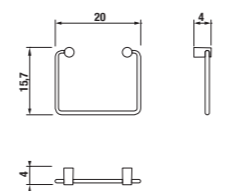

Číslo výrobku	Popis výrobku	Cena
3.813A.4.004.400.1	držák uteráka 20 cm, chróm	21,74 €