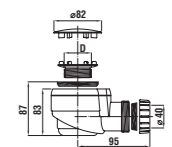

Výhody

- sprchové vaničky zo smaltovanej ocele sú hygienické, odolné proti kyselinám, poškrabaniu, úderom a oderu
- oceľové vaničky si udržiavajú extrémne stabilný tvar