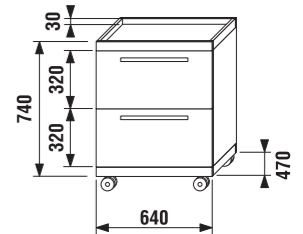

atypické umývadlové dosky s otvorom

Číslo výrobku	Popis výrobku	Farba dosky		
		wenge	fino	biela
4.5015.4.172.445.1	atypická umývadlová doska pre umývadlo Cubito 45–75 cm, 1 výrez pre sifón vľavo/vpravo			156,48 €
4.5015.4.172.451.1	atypická umývadlová doska pre umývadlo Cubito 45–75 cm, 1 výrez pre sifón vľavo/vpravo			156,48 €
4.5015.4.172.500.1	atypická umývadlová doska pre umývadlo Cubito 45–75 cm, 1 výrez pre sifón vľavo/vpravo			151,93 €
4.5015.5.172.445.1	atypická umývadlová doska pre umývadlo Cubito 45–75 cm, 1 výrez pre sifón vľavo/vpravo alebo 2 výrezy pre sifón			161,52 €
4.5015.5.172.451.1	atypická umývadlová doska pre umývadlo Cubito 45–75 cm, 1 výrez pre sifón vľavo/vpravo alebo 2 výrezy pre sifón			161,52 €
4.5015.5.172.500.1	atypická umývadlová doska pre umývadlo Cubito 45–75 cm, 1 výrez pre sifón vľavo/vpravo alebo 2 výrezy pre sifón			156,82 €
4.5013.3.172.000.1	podpera pod umývadlovú dosku			40,30 €

Upozornenie: Samostatné umývadlové dosky je nutné doplniť adekvátnym počtom podpier alebo skriniek (pozrite montážny návod). Všetky umývadlové dosky s výrezom je možné použiť len s umývadlom Cubito 45–75 cm.

V objednávke je nutné špecifikovať číslo výrobku vybraného umývadla.

Formulár pre objednanie umývadlových dosiek nájdete na konci katalógu. Do textu objednávky, prosím, uveďte dĺžku dosky zaokrúhlenú na celé centimetre.

podpera pod umývadlovú dosku

Číslo výrobku	Popis výrobku	Cena
4.5013.3.172.000.1	podpera, nastaviteľná, strieborná	40,30 €

umývadlová skrinka pod dosku