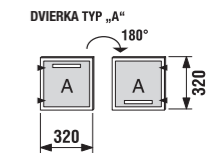

skrinka pod dvojumývadlo 130 cm

NOVINKA

Číslo výrobku	Popis výrobku	Farba korpusu			Farba čela zásuvky			
		wenge	fino	biely	wenge	fino	béžový lesklý lak	biely lesklý lak
4.5014.4.172.500.1	umývadlová skrinka pod dvojumývadlo Cubito 130 cm, 4 zásuvky			x				730,62 €
4.5014.4.172.441.1	umývadlová skrinka pod dvojumývadlo Cubito 130 cm, 4 zásuvky	x						621,20 €
4.5014.4.172.442.1	umývadlová skrinka pod dvojumývadlo Cubito 130 cm, 4 zásuvky	x						730,62 €
4.5014.4.172.451.1	umývadlová skrinka pod dvojumývadlo Cubito 130 cm, 4 zásuvky		x					621,20 €

Číslo výrobku	Popis výrobku	Cena
4.9186.1.172.007.1	nožička ALU, nastaviteľná(130–145 mm), 1 kus	13,31 €

Štvorzásuvkové skrinky pod dvojumývadlo odporúčame doplniť párom ALU nožičiek.

skrinka hlboká