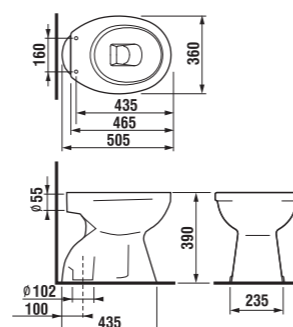

Číslo výrobku	Popis výrobku	Odpad	Cena
8.2174.7.000.000.1	samostatne stojace WC ZETA plus	X	42,53 €
Objednat zvlášť:			Cena
8.9327.1.000.000.1	termoplastová WC doska s poklopom ZETA, plastové príchytky		13,01 €
8.9327.1.000.063.7	termoplastová WC doska ZETA, ocelové príchytky		13,01 €