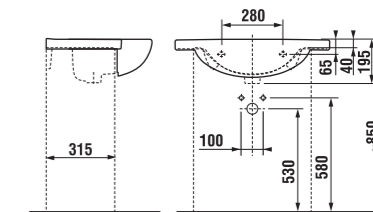

Číslo výrobku	Popis výrobku	yyy: 104	109	Cena
8.1338.5.000.yyy.1	umývadlo 70 cm	x	x	91,77 €
8.1338.7.000.yyy.1	umývadlo 80 cm	x	x	116,72 €

Objednať zvlášť:
8.9034.9.000.000.1 inštalacná súprava pre umývadlá 1,85 €

	L	B
70 cm	700	480
80 cm	800	480