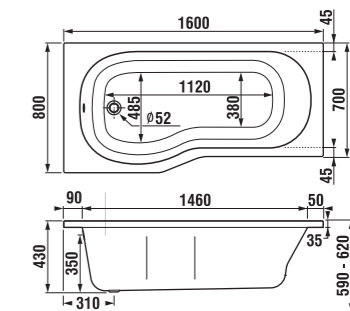

inštalčné rozmery vstavanej vane