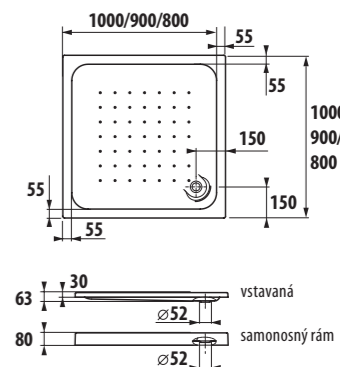

Číslo výrobku	Popis výrobku	Cena
2.1182.1.000.000.1	sprchová vanička štvorcová, samonosný rám, 800 × 800 mm, biela	109,64 €
2.1182.2.000.000.1	sprchová vanička štvorcová, samonosný rám, 900 × 900 mm, biela	123,99 €
2.1182.3.000.000.1	sprchová vanička štvorcová, samonosný rám, 1000 × 1000 mm, biela	128,24 €
2.1183.1.000.000.1	sprchová vanička štvorcová, vstavaná, 800 × 800 mm, biela	109,64 €
2.1183.2.000.000.1	sprchová vanička štvorcová, vstavaná, 900 × 900 mm, biela	123,99 €
2.1183.3.000.000.1	sprchová vanička štvorcová, vstavaná, 1000 × 1000 mm, biela	128,24 €

Objednať zvlášť:	Cena
2.9482.4.000.000.1 sifón pre sprchové vaničky 50/40 mm, nerezová krytka s logom JIKA, prietok 39 l/min SPECIAL line	7,58 Kč
2.9555.6.000.000.1 nohy k akrylátovým vstavaným sprchovým vaničkám	29,26 €

Náhradné diely:	Cena
2.9483.5.000.000.1 súprava na upevnenie k stene pre vane a vaničky JIKA	6,73 €