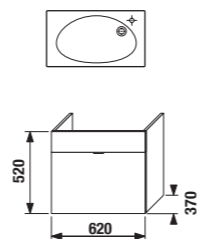

Číslo výrobku	Popis výrobku	Farba korpusu/čelo				
		creme 560	mokka 429	biela 500	creme/biela 991	zelená 156
4.5515.5.021.560.1	skrinka s 1 zásuvkou vr. umývadla 65 cm, s otvorom pre batériu, výrez pre sifón vpravo	266,04 €				
4.5515.5.021.429.1	skrinka s 1 zásuvkou vr. umývadla 65 cm, s otvorom pre batériu, výrez pre sifón vpravo		266,04 €			
4.5515.5.021.500.1	skrinka s 1 zásuvkou vr. umývadla 65 cm, s otvorom pre batériu, výrez pre sifón vpravo			316,35 €		
4.5515.5.021.991.1	skrinka s 1 zásuvkou vr. umývadla 65 cm, s otvorom pre batériu, výrez pre sifón vpravo				316,35 €	
4.5515.5.021.156.1	skrinka s 1 zásuvkou vr. umývadla 65 cm, s otvorom pre batériu, výrez pre sifón vpravo					349,11 €
Náhradné diely:						
4.5515.2.021.yyy.1	skrinka s 1 zásuvkou pre umývadlo 65cm, výrez pre sifón vpravo	223,49 €	223,49 €	272,28 €	272,28 €	307,09 €

1+1 PACK
skrinka + umývadlo