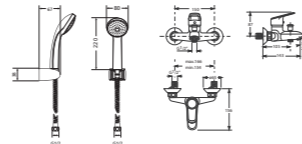

NOVINKA

Číslo výrobku	Popis výrobku	Cena
3.211J.7.004.131.1	vaňová páková nástenná batéria so sprchovým príslušenstvom RIO, chróm	64,18 €