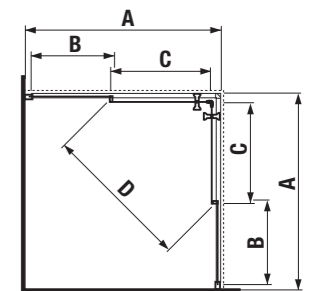

Odporúčame

Pre ľahšiu údržbu zásten odporúčame použitie stierky na sklo Jika.