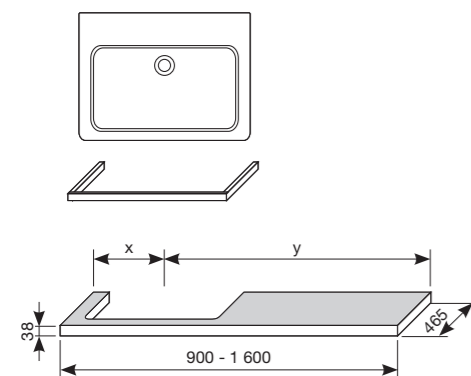

Atypické umývadlové dosky

- ☐ 4.5015.4 x ..... mm
  y ..... mm

s umývadlom

- ☐ 45 cm
- ☐ 55 cm
- ☐ 65 cm
- ☐ 75 cm