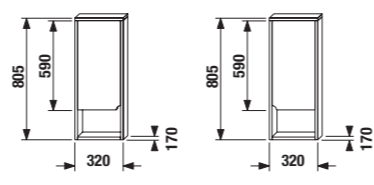

ľavá

pravá

zrkadlo 44 a 54 cm

Číslo výrobku	Popis výrobku	Farba korpusu	
		<input type="checkbox"/>	<input type="checkbox"/>
4.5289.0.038.546.1	zrkadlo 44 cm	orech	biela
4.5289.0.038.547.1	zrkadlo 44 cm	orech	biela
4.5290.0.038.546.1	zrkadlo 54 cm	orech	biela
4.5290.0.038.747.1	zrkadlo 54 cm	orech	biela