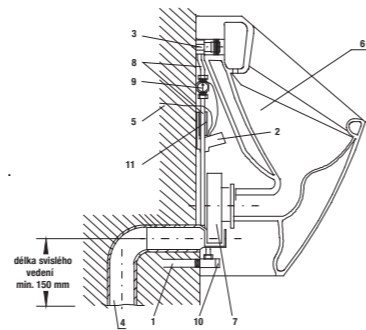

Výrobok obsahuje radarovú elektroniku na montážnej lište - napájanie 6 V, elektromagnetický ventil, prepojovaciu hadicu, rohový ventil, vtokovú armatúru s tesnením, sifón, upevňovaciu sadu, puzdro na batérie, napájacie batérie 4 ks AA alkalické 1,5 V, 2700 mAh. Výdrž batérie - 1 rok (i pri umiestnení vo verejných priestoroch).

1. 1 - prívod vody
2. 2 - elektronika s radarovým senzorem
3. 3 - vtoková armatúra s tesnením
4. 4 - odpadové potrubie
5. 5 - prívod napájania elektroniky
6. 6 - keramický urinál
7. 7 - sifón
8. 8 - prepojovacie hadičky
9. 9 - elektromagnetický ventil
10. 10 - rohový ventil
11. 11 - puzdro s napájacími batériami, napájací zdroj