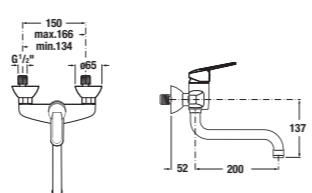

bidetová páková batéria

Číslo výrobku	Popis výrobku	Cena
3.4118.1.004.001.1	bidetová stojančeková batéria s automatickou zátkou, chróm	56,89 €

umývadlová páková nástenná batéria

NOVINKA

Číslo výrobku	Popis výrobku	Cena
3.1118.7.004.230.1	umývadlová páková nástenná batéria s dolným ramienkom 210mm, bez automatickej zátky, chróm	80,45 €