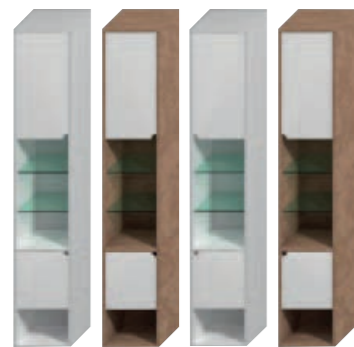

pravá

vysoká skrinka

ľavá