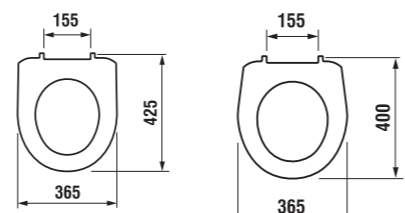

Termoplastová WC doska pre závesné klozety

Termoplastová WC doska pre kombiklozety