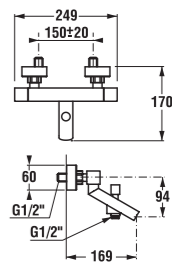

Číslo výrobku	Popis výrobku	Cena
3.2242.7.004.000.1	vaňová kohútiková batéria bez sprchovej sady, chróm	124,25 €
Objednat zvlášť:		Cena
3.6042.0.004.040.1	sprchová sada I. (ručná sprcha Cubito I., 1 funkcia, držiak ručnej sprchy, sprchová hadica 1,7m), chróm	38,01 €
3.6042.0.004.041.1	sprchová sada II. (ručná sprcha Cubito II., 1 funkcia, držiak ručnej sprchy, sprchová hadica 1,7m), chróm	38,01 €
3.6042.1.004.040.1	sprchová sada I. (ručná sprcha Cubito I., sprchová tyč, sprchová hadica 1,7m), chróm	60,84 €
3.6042.1.004.041.1	sprchová sada II. (ručná sprcha Cubito II., sprchová tyč, sprchová hadica 1,7m), chróm	60,84 €