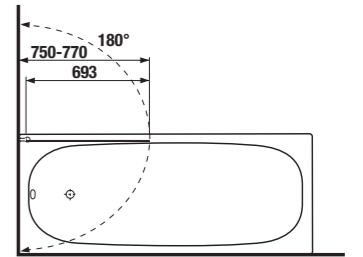

pravý variant