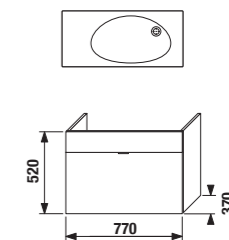

Číslo výrobku	Popis výrobku	Farba korpusu/čelo				
		creme 560	mokka 429	biela 500	creme/biela 991	zelená 156
4.5517.6.021.560.1	skrinka s 1 zásuvkou vr. umývadla 80 cm, bez otvoru pre batériu, výrez pre sifón vpravo	304,51 €				
4.5517.6.021.429.1	skrinka s 1 zásuvkou vr. umývadla 80 cm, bez otvoru pre batériu, výrez pre sifón vpravo		304,51 €			
4.5517.6.021.500.1	skrinka s 1 zásuvkou vr. umývadla 80 cm, bez otvoru pre batériu, výrez pre sifón vpravo			358,94 €		
4.5517.6.021.991.1	skrinka s 1 zásuvkou vr. umývadla 80 cm, bez otvoru pre batériu, výrez pre sifón vpravo				358,94 €	
4.5517.6.021.156.1	skrinka s 1 zásuvkou vr. umývadla 80 cm, bez otvoru pre batériu, výrez pre sifón vpravo					388,48 €
Náhradné diely:						
4.5517.1.021.yyy.1	skrinka s 1 zásuvkou pre umývadlo 80cm, výrez pre sifón vpravo	249,05 €	249,05 €	311,76 €	311,76 €	343,10 €

1+1 PACK
skrinka + umývadlo