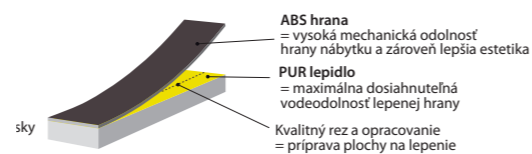

ABS hrany, PUR lepidla (všetky série)

Porovnanie

Bežný nábytok

Lamino fólia gramáž 70 g/m². 3vrstvom lak na báze kyselinového rozpúšťadla uvoľňuje škodlivý formaldehyd a má viditeľne nižší lesk – stupeň max. 70. Hrany sú lepené obyčajným tavným lepidlom, ktoré sa pri 10 hodinovom teste namáčania vo vode rozlepi.

JIKA nábytok

Lamino fólia gramáž 100 g/m². 5vrstvom PUR lak s vysokým leskom (90–97 stupňov lesku), z ktorého sa neuvolňuje formaldehyd, obsahuje UV filtre. ABS hrany s hrúbkou 2 a 0,8 mm sú lepené najkvalitnejším PUR lepidlom.