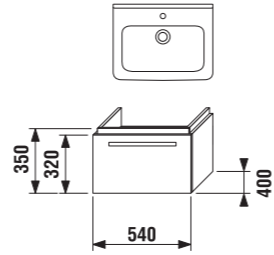

skrinka pod umývadlo 55 cm

Číslo výrobku	Popis výrobku	Farba korpusu			Farba čela zásuvky			
		wenge	fino	biela	wenge	fino	béžový lesklý lak	biely lesklý lak
4.5011.2.172.441.1	skrinka pod umývadlo 55 cm 8.1042.2 so zásuvkou, vrátane úchytky	x						208,29 €
4.5011.2.172.442.1	skrinka pod umývadlo 55 cm 8.1042.2 so zásuvkou, vrátane úchytky	x						227,54 €
4.5011.2.172.451.1	skrinka pod umývadlo 55 cm 8.1042.2 so zásuvkou, vrátane úchytky		x					208,29 €
4.5011.2.172.452.1	skrinka pod umývadlo 55 cm 8.1042.2 so zásuvkou, vrátane úchytky		x					227,54 €
4.5011.2.172.500.1	skrinka pod umývadlo 55 cm 8.1042.2 so zásuvkou, vrátane úchytky			x				220,90 €

skrinka pod umývadlo 55 cm