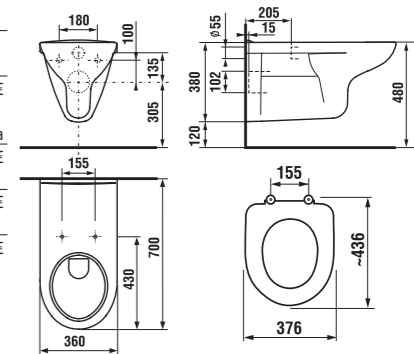

Bezbariérová kúpeľňa OLYMP má okrem tvarovaného umývadla, sklápacieho zrkadla a úchytky UNIVERSUM v ponuke kombiklozet s vodorovným alebo zvislým odpadom, a tiež závesný klozet s predĺženou dĺžkou na 70 cm a garantovanou nosnosťou 400 kg. Rôzne úchytky Universum majú záruku 30 rokov! Novo k nim ponúkame WC systém Handicap, teda modul pre závesné úchytky.

kombiklozet Olymp so zvýšenou výškou, vodorovný odpad

50 cm

Číslo výrobku	Popis výrobku	Napúšťanie mech. súčasťou	Splach. mech. súčasťou	Odpad	Inštalácia súprava súčasťou	Cena biela	Cena farba
8.2361.6.000.000.1	zvýšená WC misa 50 cm			x	x	111,50 €	133,86 €
8.2361.7.000.000.1	zvýšená WC misa 50 cm				x	111,50 €	133,79 €
8.2361.9.000.000.1	zvýšená WC misa 46 cm				x	111,50 €	133,79 €
8.2361.8.000.000.1	zvýšená WC misa 46 cm			x	x	111,50 €	
8.2761.2.000.241.1	WC nádržka	x	x			66,37 €	79,65 €
8.2761.3.000.242.1	WC nádržka		x	x		66,37 €	79,65 €
Objednať zvlášť:						Cena biela	Cena farba
8.9328.1.xxx.063.1	duroplastová WC doska s poklopom Olymp s antibakteriálnou úpravou, ocelové príchytky					33,72 €	37,36 €
8.9328.2.300.000.1	duroplastová WC doska bez poklopu, s antibakteriálnou úpravou, plastové príchytky					18,68 €	
8.9328.2.300.063.1	duroplastová WC doska bez poklopu, s antibakteriálnou úpravou, ocelové úchyty, len v bielej farbe					20,67 €	
8.9328.4.xxx.000.1	duroplastová WC doska s poklopom Olymp s antibakteriálnou úpravou, so spomaľovacím mechanizmom SLOWCLOSE					65,97 €	79,18 €

kombiklozet Olymp so zvýšenou výškou, zvislý odpad

46 cm