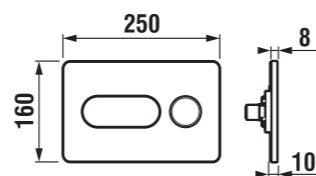

tlačidlo PL3

Číslo výrobku	Popis výrobku	Cena
8.9365.8.000.000.1	tlačidlo PL3 Single Flush, biela farba	23,81 €
8.9365.9.004.000.1	tlačidlo PL3 Single Flush, farba lesklý chróm	41,07 €
8.9366.0.007.000.1	tlačidlo PL3 Single Flush, farba matný chróm	41,07 €
8.9366.2.000.000.1	tlačidlo PL3 Dual Flush, biela farba	23,81 €
8.9366.3.004.000.1	tlačidlo PL3 Dual Flush, farba lesklý chróm	41,07 €
8.9366.4.007.000.1	tlačidlo PL3 Dual Flush, farba matný chróm	41,07 €
8.9366.5.000.000.1	tlačidlo PL3 Single Flush INOX ANTIVANDAL, nehrdzavejúca oceľ	82,41 €