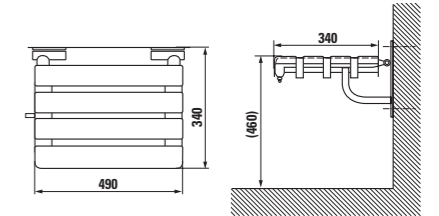

SPECIAL line

Výhody

- vysoko kvalitná nehrdzavejúca oceľ AISI 430, priemer 28mm, hr. 1,5mm
- ľahko udržiavateľný, odolný a hygienický povrch
- zaťaženie sklopných madiel, sedačiek 120kg (dôležitý faktor hrá materiál, do ktorého sa výrobko kotví!)
- široké možnosti využitia na WC, v sprchách, vaniach a pod.
- záruka 30 rokov

30 rokov záruka na kúpeľňové doplnky Universum.

držadlo do sprchy

Číslo výrobku	Popis výrobku	Cena
3.8971.2.003.000.1	držadlo do sprchy, 750 x 450 mm, nerez, ľavé (na obrázku)	94,03 €
3.8972.2.003.000.1	držadlo do sprchy, 750 x 450 mm, nerez, pravé	94,03 €

držadlo univerzálne

Číslo výrobku	Popis výrobku	Cena
3.8971.1.003.000.1	držadlo univerzálne, 300 mm, nerez	43,06 €
3.8972.1.003.000.1	držadlo univerzálne, 600 mm, nerez	51,94 €

držadlo toaletné

Číslo výrobku	Popis výrobku	Cena
3.8971.4.003.000.1	držadlo toaletné, 550 mm, pevné, nerez	74,96 €
3.8972.4.003.000.1	držadlo toaletné, 834 mm, pevné, nerez	127,79 €

držadlo toaletné, sklopné

Číslo výrobku	Popis výrobku	Cena
3.8971.5.003.000.1	držadlo toaletné, 550 mm, sklopné, nerez	121,13 €
3.8972.5.003.000.1	držadlo toaletné, 834 mm, sklopné, nerez	135,69 €

Náhradné diely:	Cena	
3.9891.1.000.000.1	plastový úchyt	0,40 €

držadlo toaletné, sklopné

Číslo výrobku	Popis výrobku	Cena
3.8971.6.003.000.1	držadlo toaletné, sklopné, s držiakom toal. papiera, nerez	160,67 €

Náhradné diely:	Cena	
3.9891.1.000.000.1	plastový úchyt	0,40 €

zrkadlo

Číslo výrobku	Popis výrobku	Cena
3.8971.7.003.000.1	zrkadlo, s páčkou, nastaviteľné, nerez	159,87 €
3.8971.9.003.000.1	zrkadlo, bez páčky, nastaviteľné, nerez	140,46 €

sprchová sedačka

Číslo výrobku	Popis výrobku	Cena
3.8971.8.003.000.1	sprchová sedačka, závesná, sklopná, nerez (nosnosť max. 120 kg)	182,81 €