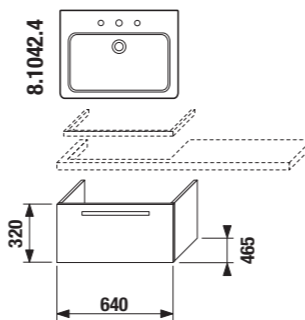

atypické umývadlové dosky s otvorom

Číslo výrobku	Popis výrobku	Farba dosky		
		wenge	fino	biela
4.5015.4.172.445.1	atypická umývadlová doska pre umývadlo Cubito 45–75 cm, 1 výrez pre sifón vľavo/vpravo			156,48 €
4.5015.4.172.451.1	atypická umývadlová doska pre umývadlo Cubito 45–75 cm, 1 výrez pre sifón vľavo/vpravo			156,48 €
4.5015.4.172.500.1	atypická umývadlová doska pre umývadlo Cubito 45–75 cm, 1 výrez pre sifón vľavo/vpravo			151,93 €
4.5015.5.172.445.1	atypická umývadlová doska pre umývadlo Cubito 45–75 cm, 1 výrez pre sifón vľavo/vpravo alebo 2 výrezy pre sifón			161,52 €
4.5015.5.172.451.1	atypická umývadlová doska pre umývadlo Cubito 45–75 cm, 1 výrez pre sifón vľavo/vpravo alebo 2 výrezy pre sifón			161,52 €
4.5015.5.172.500.1	atypická umývadlová doska pre umývadlo Cubito 45–75 cm, 1 výrez pre sifón vľavo/vpravo alebo 2 výrezy pre sifón			156,82 €
4.5013.3.172.000.1	podpera pod umývadlovú dosku			40,30 €

Upozornenie: Samostatné umývadlové dosky je nutné doplniť adekvátnym počtom podpier alebo skriniek (pozrite montážny návod). Všetky umývadlové dosky s výrezom je možné použiť len s umývadlom Cubito 45–75 cm.

V objednávke je nutné špecifikovať číslo výrobku vybraného umývadla.

Formulár pre objednanie umývadlových dosiek nájdete na konci katalógu. Do textu objednávky, prosím, uveďte dĺžku dosky zaokrúhlenú na celé centimetre.

podpera pod umývadlovú dosku

Číslo výrobku	Popis výrobku	Cena
4.5013.3.172.000.1	podpera, nastaviteľná, strieborná	40,30 €

umývadlová skrinka pod dosku