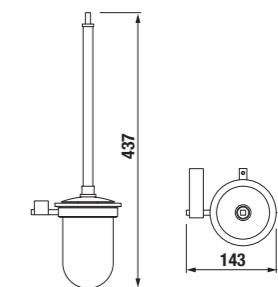

Číslo výrobku	Popis výrobku	Cena
3.8373.3.004.000.1	WC súprava vrátane kefy a sklenenej misky, chróm	34,12 €

Náhradné diely:	Cena
3.8871.3.000.000.1 sklenená miska k WC súprave	3,94 €
3.8871.5.000.000.1 náhradná kefa k WC súprave, čierna	3,58 €
3.8871.7.000.000.1 plastová vložka pre držák misky ku klozetovej súprave, Ø 86 mm	2,15 €