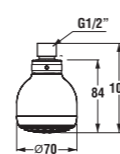

Číslo výrobku	Popis výrobku	Cena
3.6727.0.004.011.1	Olymp/Lyra hlavová sprcha 3 funkcie, chróm	12,06 €
3.6627.0.004.010.1	sprchové rameno, chróm (objednať zvlášť)	14,49 €