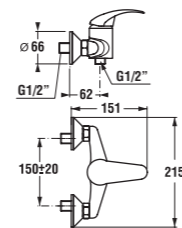

Číslo výrobku	Popis výrobku	Cena
3.3127.7.004.000.1	sprchová páková batéria bez sprchovej súpravy, chróm	43,45 €

Objednať zvlášť:

Číslo výrobku	Popis výrobku	Cena
3.6027.0.004.011.1	sprchová súprava (ručná sprcha 3 funkcie, držiak, sprchová hadica 1,7 m), chróm	27,16 €
3.6027.0.004.010.1	sprchová súprava (ručná sprcha 1 funkcia, držiak, sprchová hadica 1,7 m), chróm	22,53 €
3.6027.1.004.010.1	sprchová súprava (ručná sprcha 1 funkcia, sprchová tyč, hadica 1,7m), chróm	53,06 €
3.6027.1.004.011.1	sprchová súprava (ručná sprcha 3 funkcie, sprchová tyč, hadica 1,7m), chróm	57,14 €