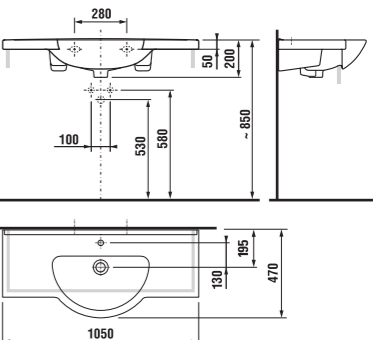

umývadlo s odkladacími plochami 105 cm

Číslo výrobku	yyy: 104	109	Cena biela	Cena farba
8.1471.7.xxx.yyy.1	x	x	183,05 €	219,63 €

Objednať zvlášť:	Cena
8.9034.9.000.000.1 inštalčná súprava pre umývadlá	1,85 €
8.9424.6.000.000.1 miesto šetriaci sifón pre nábytok Mio a pre hendikep umývadlo Mio	21,93 €