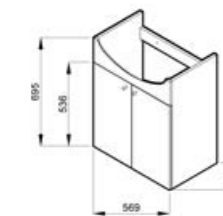

Číslo výrobku	Popis výrobku	Farba	Cena
		☐ biela ☐ tmavý dub ☐ biela/tmavý dub	
4.5550.5.039.300.1	skrinka s 2 dvierkami pre umývadlo 60 cm		82,05 €
4.5550.5.039.302.1	skrinka s 2 dvierkami pre umývadlo 60 cm		82,05 €
4.5550.5.039.326.1	skrinka s 2 dvierkami pre umývadlo 60 cm		82,05 €
Objednat zvlášť:		Cena:	
8.1339.3.000.104.1	umývadlo do nábytku 60 × 48,9 cm		48,80 €