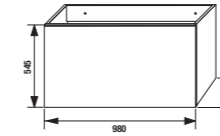

Číslo výrobku	Popis výrobku	Cena biela
8.1442.2.xxx.104.1	dvojumývadlo 100 cm s dvoma otvorami pre batériu	209,92 €
4.5590.1.174.500.1	skrinka pod umývadlo 100 cm, s 1 zásuvkou	316,56 €
4.5590.2.174.500.1	skrinka pod umývadlo 100 cm, s 2 zásuvkami	392,29 €

umývadlo s povrchovou úpravou Jika perla bude k dispozícii od leta 2013