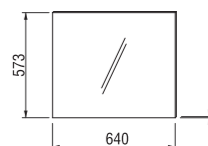

zrkadlo na doske

Číslo výrobku	Popis výrobku	Farba korpusu
4.3422.1.171.500.1	zrkadlo na doske, 640 × 573 mm, otočné o 90°	500 biela 52,61 €
4.3422.2.171.500.1	zrkadlo na doske, 1 280 × 573 mm, otočné o 90°	72,03 €
4.9186.4.172.007.1	osvetlenie CUBITO, halogénové 100 W (nájdeť na str. 64)	65,95 €
4.5018.7.172.000.1	osvetlenie CUBITO, žiarivka, 24 W, IP 44 (nájdeť na str. 64)	104,95 €