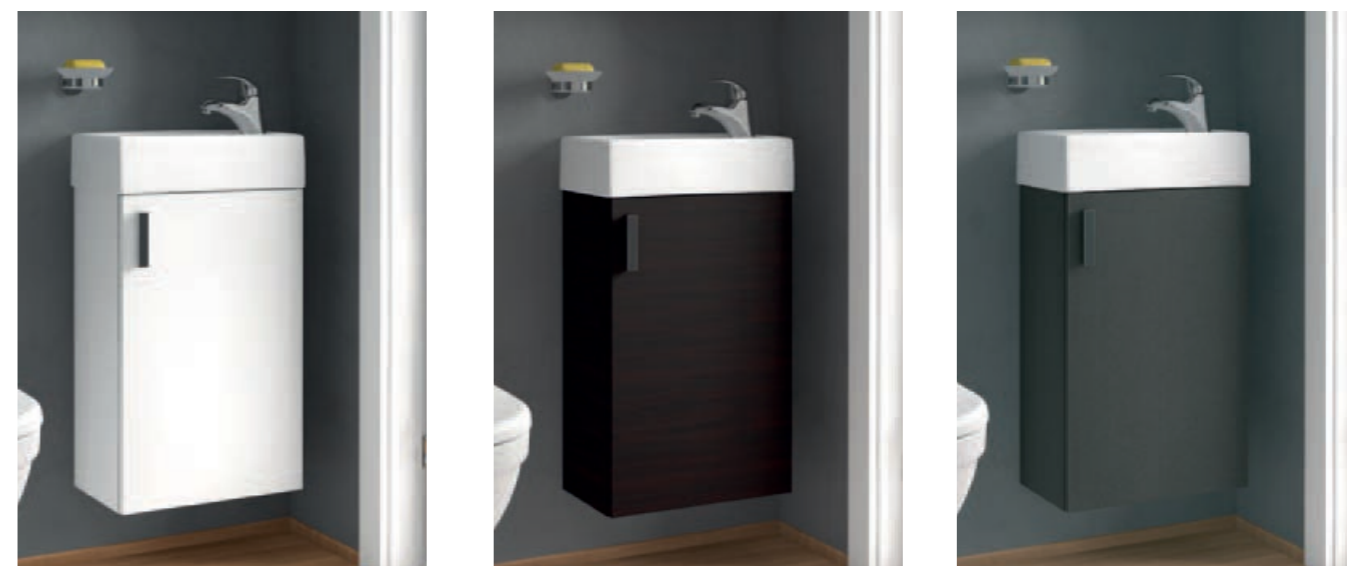

K sérii Cube odporúčame zrkadlá série Zeta.

Dokonalá kúpeľňa v minimalistickom prevedení. Základný set PETIT tvorí malé umývadielko v pravom či ľavom prevedení (45 x 23,5 cm) v komplete so skrinkou, ktorý je možné ďalej doplniť zrkadlovou skrinkou, zrkadlom s policou alebo samostatným zrkadlom, vždy s osvetlením. K dispozícii je v štyroch farebných variantoch.