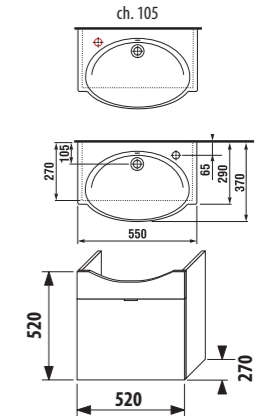

1+1 PACK
skrinka + umývadlo
- bezpečná doprava
- úsporný priestor pri doprave
- jednoduchá manipulácia