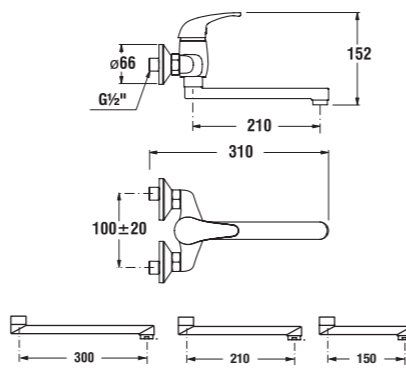

umývadlová nástenná batéria

Číslo výrobku	Popis výrobku	Cena
3.5172.7.004.310.1	umývadlová nástenná páková batéria s ramienkom 210 mm, rozstup 100 mm, chróm	36,72 €

vaňová batéria bez sprchovej súpravy

Číslo výrobku	Popis výrobku	Cena
3.2172.7.004.000.1	vaňová nástenná batéria bez sprchovej súpravy páková batéria bez sprchovej súpravy, rozstup 150 mm, chróm	36,72 €

Objednat zvlášť:	Cena
3.6072.0.004.010.1 sprchová súprava (ručná sprcha 1 funkcia, držiak, sprchová hadica 1,7 m), chróm	24,46 €
3.6072.0.004.011.1 sprchová súprava (ručná sprcha 3 funkcie, držiak, sprchová hadica 1,7 m), chróm	28,55 €

SPECIAL line

vaňová batéria bez sprchovej súpravy

Číslo výrobku	Popis výrobku	Cena
3.2172.7.004.300.1	vaňová páková batéria bez sprchovej súpravy, rozstup 100 mm, chróm	36,72 €

Objednat zvlášť:	Cena
3.6072.0.004.010.1 sprchová súprava (ručná sprcha, 1 funkcia, držiak, sprchová hadica 1,7 m), chróm	24,46 €
3.6072.0.004.011.1 sprchová súprava (ručná sprcha 3 funkcie, držiak, sprchová hadica 1,7 m), chróm	28,55 €