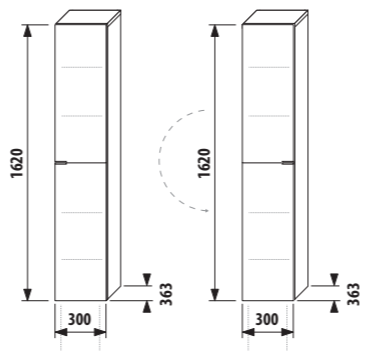

Číslo výrobku	Popis výrobku	Farba korpus/dvere					
		creme	mokka	biela	creme/biela	zelená	strieborná
4.5526.4.021.560.1	vysoká hlboká skrinka, 4 sklenené police, 2 dvere ľavé/pravé	220,16 €					
4.5526.4.021.429.1	vysoká hlboká skrinka, 4 sklenené police, 2 dvere ľavé/pravé	220,16 €					
4.5526.4.021.500.1	vysoká hlboká skrinka, 4 sklenené police, 2 dvere ľavé/pravé	260,60 €					
4.5526.4.021.991.1	vysoká hlboká skrinka, 4 sklenené police, 2 dvere ľavé/pravé	260,60 €					
4.5526.4.021.156.1	vysoká hlboká skrinka, 4 sklenené police, 2 dvere ľavé/pravé	392,83 €					
4.5530.1.021.004.1	nohy ku skrinkám, pár						18,66 €
4.5532.1.021.500.1	3-dielny plechový organizér do vysokej dvojdielnej skrinky	39 €					
4.5531.1.021.500.1	plechový organizér na čelo dvierok skriniek	18,25 €					

Varianty creme/biela a zelená na objednávku.