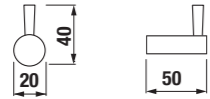

Číslo výrobku	Popis výrobku	Cena
3.8774.1.004.000.1	háčik na uterák, chróm	8,68 €