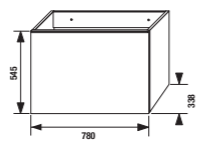

Číslo výrobku	Popis výrobku	Cena biela
8.1342.3.xxx.106.1	umývadlo 80 cm s otvorom pre batériu vpravo	148,85 €
4.5587.1.174.500.1	skrinka pod umývadlo 80 cm, s 1 zásuvkou	284,23 €
4.5587.2.174.500.1	skrinka pod umývadlo 80 cm, s 2 zásuvkami	313,51 €

umývadlo s povrchovou úpravou Jika perla bude k dispozícii od leta 2013