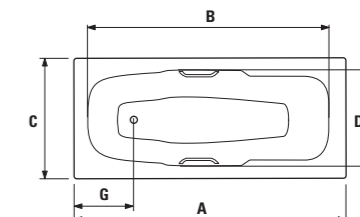

K oceľovým vaniam Praga odporúčame použiť jednodielne alebo dvojdielne zásteny Cubito