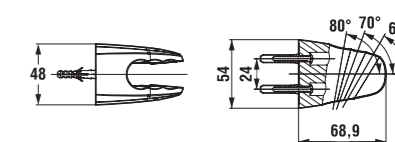

Číslo výrobku	Popis výrobku	Cena
3.6527.0.004.000.1	Olymp/Lyra držiak ručnej sprchy, 3 polohy, chróm	4,69 €