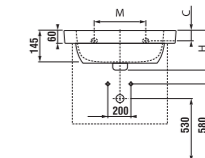

NOVINKA

Číslo výrobku	Popis výrobku	yyy: 104 108 109 134 139					Cena	Cena
							biela	farba
8.1261.1.xxx.yyy.1	umývadlo 50 cm	x	x	x	x	x	39,49 €	46,03 €
8.1261.2.xxx.yyy.1	umývadlo 55 cm	x	x	x			40,45 €	47,13 €
8.1261.3.xxx.yyy.1	umývadlo 60 cm	x	x	x			42,28 €	49,27 €
8.1261.4.xxx.yyy.1	umývadlo 65 cm	x	x	x			45,03 €	52,47 €