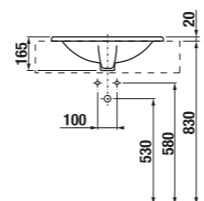

dvojumývadlo 130 cm

Číslo výrobku	Popis výrobku	yyy: 104	109	Cena biela
8.1442.0.xxx.yyy.1	dvojumývadlo 130 cm	x	x	307,78 €
8.1995.1.xxx.028.1	kryt na sifón s inštalačnou súpravou (č.výr.: 8.9001.5.000.000.1)			74,23 €

dvojumývadlo 130 cm s krytom na sifón

Objednať zvlášť:	Cena
8.9034.9.000.000.1 inštalačná súprava pre umývadlá (pre dvojumývadlo objednať 2 ks)	1,85 €
3.7473.0.004.000.1 Cubito umývadlový sifón, 5/4" – 32 mm, chróm, mosadz	40,76 €
3.7242.0.004.010.1 Cubito rohový ventil 3/8" – 1/2" mm, chróm, 2 ks	13,80 €

zápusťné umývadlo CUBITO

NOVINKA

Číslo výrobku	Popis výrobku	Cena biela
8.1742.2.000.104.1	zápusťné umývadlo 55 cm, 1 otvor pre batériu	78,08 €
8.1742.2.000.108.1	zápusťné umývadlo 55 cm, 3 otvory pre batériu	78,08 €

umývadlový sifón a rohový ventil

Príslušenstvo	Cena
8.9034.9.000.000.1 inštalačná súprava pre umývadlá (pre dvojumývadlo objednať 2 ks)	1,85 €
3.7473.0.004.000.1 Cubito umývadlový sifón, 5/4" – 32 mm, chróm, mosadz	40,76 €
3.7242.0.004.010.1 Cubito rohový ventil 3/8" – 1/2" mm, chróm, 2 ks	13,80 €

Príplatok za povrchovú úpravu Jika perla je 31,50 €.

Číslo výrobku xxx = číslo farby (000 biela, 100 Jika perla).

závesný bidet CUBITO

Číslo výrobku	Popis výrobku	yyy: 304	302	Cena biela
8.3142.2.xxx.yyy.1	závesný bidet Cubito	x	x	125,34 €

Objednať zvlášť:

	Cena
8.9034.9.000.890.1 inštalačná súprava s bielymi krytkami	2,43 €
8.9034.9.000.891.1 inštalačná súprava s chrómovanými krytkami	3,70 €

závesný klozet CUBITO