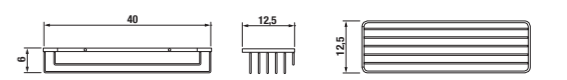

Číslo výrobku	Popis výrobku	Cena
3.853D.3.004.300.1	drôtený držák, 40 cm, chróm	36,70 €