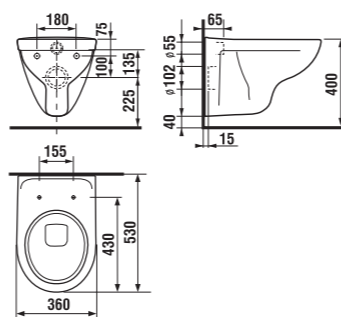

skrátенý závesný klozet

Číslo výrobku	Popis výrobku	Cena
8.2338.2.000.000.1	závesný klozet Lyra plus Compact, hlboké splachovanie, dĺžka iba 49 cm!!!	82,33 €
Objednať zvlášť:		Cena
8.9338.4.300.063.1	duroplastová WC doska s poklopom s antibakteriálnou úpravou, prichytky z nerez	24,74 €
8.9338.5.300.000.1	duroplastová WC doska s poklopom pre závesné klozety s antibakteriálnou úpravou, so spomaľovacím mechanizmom SLOWCLOSE, prichytky z nerez	47,58 €
8.9338.7.000.000.1	termoplastová WC doska s poklopom pre závesné klozety, plastové prichytky	16,85 €

závesný klozet

Číslo výrobku	Popis výrobku	Cena
8.2338.0.000.000.1	závesný klozet Lyra plus, hlboké splachovanie	69,91 €
Objednať zvlášť:		Cena
8.9338.4.300.063.1	duroplastová WC doska s poklopom pre závesné klozety s antibakteriálnou úpravou pre závesné klozety, prichytky z nerez	24,74 €
8.9338.5.300.000.1	duroplastová WC doska s poklopom pre závesné klozety s antibakteriálnou úpravou, so spomaľovacím mechanizmom SLOWCLOSE, prichytky z nerez	47,58 €
8.9338.7.000.000.1	termoplastová WC doska s poklopom pre závesné klozety, plastové prichytky	16,85 €

duroplastová WC doska