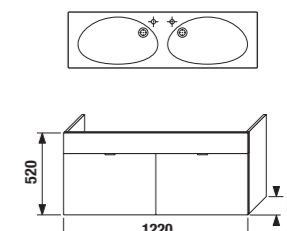

skrinka s umývadlom 100 cm

Číslo výrobku	Popis výrobku	Farba korpus/čelo				
		creme 560	mokka 429	biela 500	creme/biela 991	zelená 156
4.5518.6.021.560.1	skrinka s 1 zásuvkou vr. umývadla 100 cm, bez otvoru pre batériu, výrez pre sifón vpravo	366,00 €				
4.5518.6.021.429.1	skrinka s 1 zásuvkou vr. umývadla 100 cm, bez otvoru pre batériu, výrez pre sifón vpravo	366,00 €				
4.5518.6.021.500.1	skrinka s 1 zásuvkou vr. umývadla 100 cm, bez otvoru pre batériu, výrez pre sifón vpravo	393,14 €				
4.5518.6.021.991.1	skrinka s 1 zásuvkou vr. umývadla 100 cm, bez otvoru pre batériu, výrez pre sifón vpravo	393,14 €				
4.5518.6.021.156.1	skrinka s 1 zásuvkou vr. umývadla 100 cm, bez otvoru pre batériu, výrez pre sifón vpravo	417,20 €				
Náhradné diely:						
4.5518.1.021.yyy.1	skrinka s 1 zásuvkou pre umývadlo 100cm, výrez pre sifón vpravo	273,42 €	273,42 €	345,44 €	345,44 €	370,96 €

1+1 PACK
skrinka + umývadlo

skrinka s umývadlom 100 cm

Číslo výrobku	Popis výrobku	Farba korpus/čelo				
		creme 560	mokka 429	biela 500	creme/biela 991	zelená 156
4.5518.8.021.560.1	skrinka s 1 zásuvkou vr. umývadla 100 cm, bez otvoru pre batériu, výrez pre sifón vľavo	366,00 €				
4.5518.8.021.429.1	skrinka s 1 zásuvkou vr. umývadla 100 cm, bez otvoru pre batériu, výrez pre sifón vľavo	366,00 €				
4.5518.8.021.500.1	skrinka s 1 zásuvkou vr. umývadla 100 cm, bez otvoru pre batériu, výrez pre sifón vľavo	393,14 €				
4.5518.8.021.991.1	skrinka s 1 zásuvkou vr. umývadla 100 cm, bez otvoru pre batériu, výrez pre sifón vľavo	393,14 €				
4.5518.8.021.156.1	skrinka s 1 zásuvkou vr. umývadla 100 cm, bez otvoru pre batériu, výrez pre sifón vľavo	417,20 €				
Náhradné diely:						
4.5518.2.021.yyy.1	skrinka s 1 zásuvkou pre umývadlo 100 cm, výrez pre sifón vľavo	273,42 €	273,42 €	345,44 €	345,44 €	370,96 €

1+1 PACK
skrinka + umývadlo