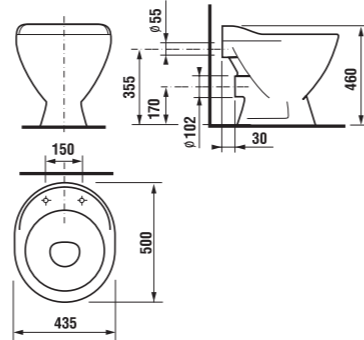

Číslo výrobku	Popis výrobku	Cena
8.5104.6.000.000.1	stojacia výlevka MIRA s plastovou mriežkou	172,37 €
Náhradné diely:		
8.9504.9.000.000.1	sklopná plastová mriežka	10,66 €
Objednať zvlášť:		
8.9299.9.000.000.1	inštalácia súprava	0,77 €
8.9770.1.000.000.1	gumová vložka – tesnenie prívodu vody	0,70 €
8.9371.0.000.000.1	plastová nádržka pre samostatne stojace klozety, bočný prívod vody 3/8", Dual Flush 3/6l, vrátane kolena, NOVINKA, k dispozícii od mája 2013	33,62 €