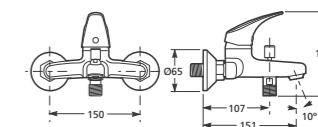

NOVINKA

Číslo výrobku	Popis výrobku	Cena
3.211N.7.004.400.1	vaňová páková batéria bez sprchovej súpravy, rozstup 150 mm, chróm	23,55 €