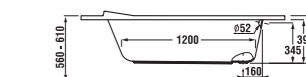

instalačné rozmery vane s panelom

instalačné rozmery vane bez panelu