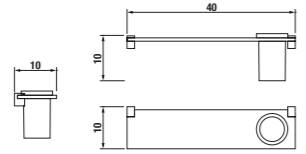

Číslo výrobku	Popis výrobku	Cena
3.853C.1.004.020.1	sklenená polička 40 cm vrátane držákov a pohárika, chróm	17,42 €

Náhradný diel:

3.983W.5.000.006.1	sklenená polička 40 cm	9,33 €