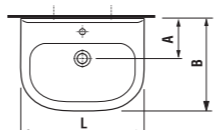

umývadlá 50, 55, 60 a 65 cm

Číslo výrobku	Popis výrobku	yyy: 104 109		Cena biela	Cena farba
8.1061.1.xxx.yyy.1	umývadlo 50 cm	x	x	38,34 €	46,03 €
8.1061.2.xxx.yyy.1	umývadlo 55 cm	x	x	39,27 €	47,13 €
8.1061.3.xxx.yyy.1	umývadlo 60 cm	x	x	41,05 €	49,27 €
8.1061.4.xxx.yyy.1	umývadlo 65 cm	x	x	43,72 €	52,47 €

Umývadla Olymp budú k dispozícii do 31.12. 2013 alebo do vypredania zásob.

umývadlá 50, 55, 60 a 65 cm s krytom

Číslo výrobku	Popis výrobku	yyy: 104 109		Cena biela	Cena farba
8.1061.1.xxx.yyy.1	umývadlo 50 cm	x	x	38,34 €	46,03 €
8.1061.2.xxx.yyy.1	umývadlo 55 cm	x	x	39,27 €	47,13 €
8.1061.3.xxx.yyy.1	umývadlo 60 cm	x	x	41,05 €	49,27 €
8.1061.4.xxx.yyy.1	umývadlo 65 cm	x	x	43,72 €	52,47 €
8.1961.1.xxx.000.1	kryt na sifón s inštalacnou sadou (č. vyr.: 8.9001.3.000.000.1)			39,27 €	47,13 €

Umývadlá Olymp budú k dispozícii do 31.12. 2013 alebo do vypredania zásob.

umývadlá 50, 55, 60 a 65 cm so stĺpom

Číslo výrobku	Popis výrobku	yyy: 104 109		Cena biela	Cena farba
8.1061.1.xxx.yyy.1	umývadlo 50 cm	x	x	38,34 €	46,03 €
8.1061.2.xxx.yyy.1	umývadlo 55 cm	x	x	39,27 €	47,13 €
8.1061.3.xxx.yyy.1	umývadlo 60 cm	x	x	41,05 €	49,27 €
8.1061.4.xxx.yyy.1	umývadlo 65 cm	x	x	43,72 €	52,47 €
8.1961.0.xxx.000.1	stĺp			40,08 €	48,10 €

Objednať zvlášť:
8.9034.9.000.000.1 inštalacná súprava pre umývadlá 1,85 €
3.7271.0.004.010.1 Mio rohový ventil 3/8" – 1/2", chróm, 2 ks 13,13 €
3.7471.0.004.000.1 Mio umývadlový sifón, 5/4" – 32 mm, chróm, mosadz 30,35 €
8.9424.9.000.000.1 sifón, chrómovaná ABS, nastaviteľný od 175 do 270mm, výška zápachovej uzávierky 75mm, kapacita prietoku 45l, s ozdobnými krúžkami (sifón možno použiť i bez ozdobných krúžkov). **SPECIAL line**
K dispozícii od mája 2013. NOVINKA

	L	B	A	H	C
50 cm	500	410	190	180	50
55 cm	550	420	195	190	50
60 cm	600	450	195	190	50
65 cm	650	480	195	190	50