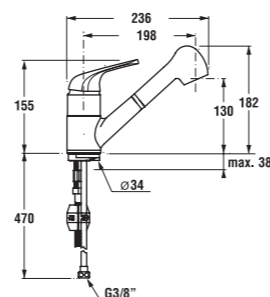

Záruka 5 rokov na všetky batérie (povrch a kartuša).

drezová batéria so sprchou

Číslo výrobku	Popis výrobku	Cena
3.5161.1.004.300.1	drezová stojančeková páková batéria s výsuvnou sprchou a otočným výtokovým ramienkom, chróm	63,68 €