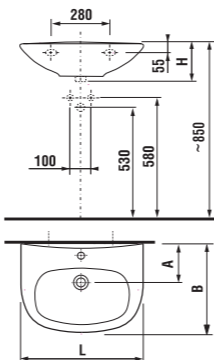

umývadielko 40 cm

Číslo výrobku	Popis výrobku	yyy: 104	109	Cena
8.1539.3.000.yyy.1	umývadielko 40 cm	X	X	22,42 €
Objednať zvlášť:				Cena
8.9034.9.000.000.1	inštaláčna súprava pre umývadlá			1,85 €

umývadlá 50, 55 a 60 cm

Číslo výrobku	Popis výrobku	yyy: 104	109	Cena
8.1039.0.000.yyy.1	umývadlo 50 cm	x	x	23,45 €
8.1039.1.000.yyy.1	umývadlo 55 cm	x	x	24,48 €
8.1039.2.000.yyy.1	umývadlo 60 cm	x	x	27,53 €
8.1939.1.000.000.1	kryt na sifón s inštaláčnou súpravou (výrobok č.: 8.9001.3.000.000.1)	x	x	23,45 €
8.1939.0.000.000.1	stĺp			29,59 €

umývadlá 50, 55 a 60 cm s krytom na sifón

Objednať zvlášť:	Cena
8.9034.9.000.000.1 inštaláčna súprava pre umývadlá	1,85 €

umývadlá 50, 55 a 60 cm so stĺpom

	L	B	A	H
50 cm	500	400	205	190
55 cm	550	440	205	205
60 cm	600	470	205	205

stojaci bidet

Číslo výrobku	Popis výrobku	Cena
8.3339.0.000.304.1	stojaci bidet	57,13 €

závesné WC

Číslo výrobku	Popis výrobku	Cena
8.2039.6.000.000.1	závesné WC, hlboké splachovanie	58,48 €
Objednať zvlášť:		Cena
8.9327.4.000.000.1	duroplastová WC doska s poklopom ZETA, plastové príchytky	20,37 €
8.9327.1.000.000.1	termoplastová WC doska s poklopom ZETA, plastové príchytky	13,01 €
8.9327.1.000.063.7	termoplastová WC doska ZETA, oceľové príchytky	13,01 €
8.9337.0.300.000.1	duroplastová WC doska s poklopom, s antibakteriálnou úpravou, plastové príchytky	31,47 €
8.9337.0.300.063.1	duroplastová WC doska s poklopom, s antibakteriálnou úpravou, oceľové príchytky, iba v bielej farbe	36,29 €

kombiklozet so zvislým odpadom