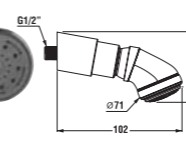

Číslo výrobku	Popis výrobku	Cena
3.6771.0.004.041.1	Mio hlavová sprcha, 1 funkcia, sprchovacia časť sivý plast	25,55 €
3.6627.0.004.020.1	sprchové rameno, chróm (objednať zvlášť)	16,49 €