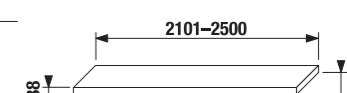

umývadlové dosky s 1 otvorom

Číslo výrobku	Popis výrobku	Farba dosky		
		wenge	fino	biela
4.5015.1.172.445.1	umývadlová doska 128 cm pre umývadlo Cubito 65 cm, 1 otvor pre sifón vľavo/vpravo	110,80 €		
4.5015.1.172.451.1	umývadlová doska 128 cm pre umývadlo Cubito 65 cm, 1 otvor pre sifón vľavo/vpravo		110,80 €	
4.5015.1.172.500.1	umývadlová doska 128 cm pre umývadlo Cubito 65 cm, 1 otvor pre sifón vľavo/vpravo			107,68 €
4.5013.3.172.000.1	podpera, nastaviteľná, strieborná	40,30 €		

umývadlové dosky s 1 otvorom

Číslo výrobku	Popis výrobku	Farba dosky		
		wenge	fino	biela
4.5015.2.172.445.1	umývadlová doska 192 cm pre umývadlo Cubito 65 cm, 1 otvor pre sifón vľavo/vpravo	156,48 €		
4.5015.2.172.451.1	umývadlová doska 192 cm pre umývadlo 45-75 cm, 1 otvor pre sifón vľavo/vpravo		156,48 €	
4.5015.2.172.500.1	umývadlová doska 192 cm pre umývadlo 45-75 cm, 1 otvor pre sifón vľavo/vpravo			151,93 €
4.5013.3.172.000.1	podpera, nastaviteľná, strieborná	40,30 €		

umývadlové dosky s 2 otvormi

Číslo výrobku	Popis výrobku	Farba dosky		
		wenge	fino	biela
4.5015.3.172.445.1	umývadlová doska 192 cm pre umývadlo 45-75 cm, 2 výrezy pre sifóny vľavo/vpravo	161,52 €		
4.5015.3.172.451.1	umývadlová doska 192 cm pre umývadlo 45-75 cm, 2 výrezy pre sifóny vľavo/vpravo		161,52 €	
4.5015.3.172.500.1	umývadlová doska 192 cm pre umývadlo 45-75 cm, 2 výrezy pre sifóny vľavo/vpravo			156,82 €
4.5013.3.172.000.1	podpera, nastaviteľná, strieborná	40,30 €		

Upozornenie: Samostatné umývadlové dosky je nutné doplniť adekvátnym počtom podpier alebo skriniek (pozrite montážny návod). Všetky umývadlové dosky s výrezom je možné použiť s umývadlami Cubito 45 - 75cm. V objednávke je nutné špecifikovať číslo výrobku vybraného umývadla.