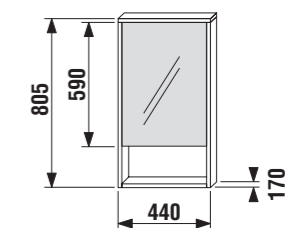

Číslo výrobku	Popis výrobku	Farba korpusu	
		☐	☐
4.5291.1.038.546.1	zrkadlová skrinka 44 cm, poličky, ľavá	orech	biela
4.5291.1.038.547.1	zrkadlová skrinka 44 cm, poličky, ľavá	orech	biela
4.5291.2.038.546.1	zrkadlová skrinka 44 cm, poličky, pravá	orech	biela
4.5291.2.038.547.1	zrkadlová skrinka 44 cm, poličky, pravá	orech	biela