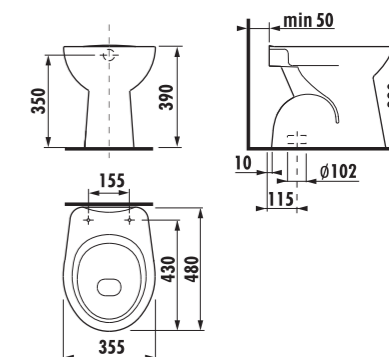

Číslo výrobku	Popis výrobku	Odpad	Cena
8.2239.7.000.000.1	samostatne stojace WC ZETA so zvislým odpadom, hlboké splachovanie	x	40,63 €
Objednat zvlášť:			Cena
8.9299.9.000.000.1	inštaláčna sada pre klozety		0,77 €
8.9327.1.000.000.1	termoplastová doska s poklopom ZETA, plastové úchyty		13,01 €
8.9327.1.000.063.7	termoplastová doska s poklopom ZETA, ocelové úchyty		13,01 €
8.9770.1.000.000.1	gumová vložka - tesnenie prívodu vody		0,70 €