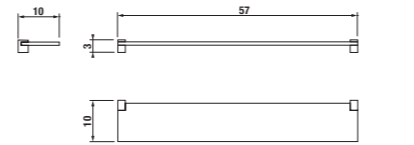

Náhradný diel:

3.983W.5.000.004.1	polička 19,5 x 19,5 x 0,8 cm	5,51 €

Číslo výrobku	Popis výrobku	Cena
3.853C.2.004.000.1	sklenená polička 60 cm vrátane držákov, chróm	11,45 €

3.983W.5.000.005.1	sklenená polička 60 cm	8,41 €