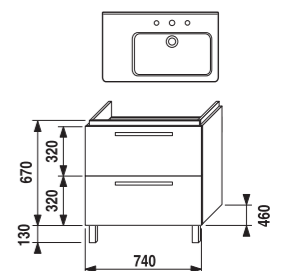

Pre spodnú zásuvku odporúčame objednať rozdeľovač.

4.5013.1.172.000.1	rozdeľovač spodnej zásuvky pre umývadlové skrinky 60, 65, 75, 85 cm	20,00 €