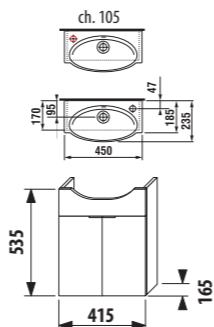

skrinka s umývadielkom 45 cm

Číslo výrobku	Popis výrobku	Farba korpus/dvierka	
4.5510.2.021.560.1	skrinka s umývadielkom 45 cm, s 2 dvierkami	146,84 €	
4.5510.2.021.429.1	skrinka s umývadielkom 45 cm, s 2 dvierkami	146,84 €	
4.5510.2.021.500.1	skrinka s umývadielkom 45 cm, s 2 dvierkami	158,67 €	
4.5510.2.021.991.1	skrinka s umývadielkom 45 cm, s 2 dvierkami	158,67 €	
4.5510.2.021.156.1	skrinka s umývadielkom 45 cm, s 2 dvierkami	178,41 €	

1+1 PACK
skrinka + umývadlo
- bezpečná doprava
- úsporný priestor pri doprave
- jednoduchá manipulácia