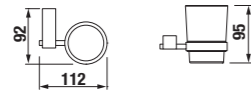

Číslo výrobku	Popis výrobku	Cena
3.8473.3.004.000.1	držák so skleneným pohárom, chróm	17,82 €

Náhradné diely:

Číslo výrobku	Popis výrobku	Cena
3.8871.1.000.000.1	pohárik sklenený	5,10 €
3.8871.6.000.000.1	plastová vložka pre držák pohárika, dávkovača a mydlovníčky	2,15 €