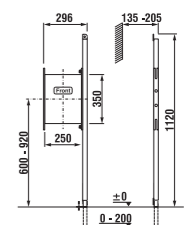

Číslo výrobku	Popis výrobku	Cena biela
8.9364.2.000.000.1	WC SYSTEM Handicap pre upevnenie toaletných madiel, určené na montáž na rámy Modul (ukotvenie)	87,66 €

L/P Pravoľavý variant použiteľný pre podmietskové moduly pre závesné wc, bidety a umývadlá.

K dispozícii od mája 2013.

Pri inštalácii WC systém Handicap je nutné modul priskrutkovať z jednej strany k nosnému rámu podmietskového modulu (pre WC, umývadlo alebo bidet) a z druhej do kovovej konštrukcie sadrokartónu.