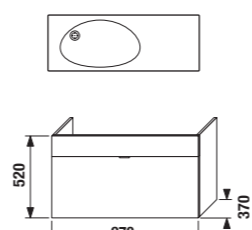

skrinka s umývadlom 100 cm

Číslo výrobku	Popis výrobku	Farba korpus/čelo				
		creme 560	mokka 429	biela 500	creme/biela 991	zelená 156
4.5518.6.021.560.1	skrinka s 1 zásuvkou vr. umývadla 100 cm, bez otvoru pre batériu, výrez pre sifón vpravo	366,00 €				
4.5518.6.021.429.1	skrinka s 1 zásuvkou vr. umývadla 100 cm, bez otvoru pre batériu, výrez pre sifón vpravo	366,00 €				
4.5518.6.021.500.1	skrinka s 1 zásuvkou vr. umývadla 100 cm, bez otvoru pre batériu, výrez pre sifón vpravo	393,14 €				
4.5518.6.021.991.1	skrinka s 1 zásuvkou vr. umývadla 100 cm, bez otvoru pre batériu, výrez pre sifón vpravo	393,14 €				
4.5518.6.021.156.1	skrinka s 1 zásuvkou vr. umývadla 100 cm, bez otvoru pre batériu, výrez pre sifón vpravo	417,20 €				
Náhradné diely:						
4.5518.1.021.yyy.1	skrinka s 1 zásuvkou pre umývadlo 100cm, výrez pre sifón vpravo	273,42 €	273,42 €	345,44 €	345,44 €	370,96 €

1+1 PACK
skrinka + umývadlo

skrinka s umývadlom 100 cm

Číslo výrobku	Popis výrobku	Farba korpus/čelo				
		creme 560	mokka 429	biela 500	creme/biela 991	zelená 156
4.5518.8.021.560.1	skrinka s 1 zásuvkou vr. umývadla 100 cm, bez otvoru pre batériu, výrez pre sifón vľavo	366,00 €				
4.5518.8.021.429.1	skrinka s 1 zásuvkou vr. umývadla 100 cm, bez otvoru pre batériu, výrez pre sifón vľavo	366,00 €				
4.5518.8.021.500.1	skrinka s 1 zásuvkou vr. umývadla 100 cm, bez otvoru pre batériu, výrez pre sifón vľavo	393,14 €				
4.5518.8.021.991.1	skrinka s 1 zásuvkou vr. umývadla 100 cm, bez otvoru pre batériu, výrez pre sifón vľavo	393,14 €				
4.5518.8.021.156.1	skrinka s 1 zásuvkou vr. umývadla 100 cm, bez otvoru pre batériu, výrez pre sifón vľavo	417,20 €				
Náhradné diely:						
4.5518.2.021.yyy.1	skrinka s 1 zásuvkou pre umývadlo 100 cm, výrez pre sifón vľavo	273,42 €	273,42 €	345,44 €	345,44 €	370,96 €

1+1 PACK
skrinka + umývadlo