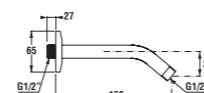

teleskopický sprchový stĺp s nástennou batériou

Číslo výrobku	Popis výrobku	Cena
3.3527.7.004.000.1	sprchový stĺp s nástennou batériou s prepínačom, posuvným držiakom s výškovým nastavením 40 cm, cena bez sprchového príslušenstva	134,44 €