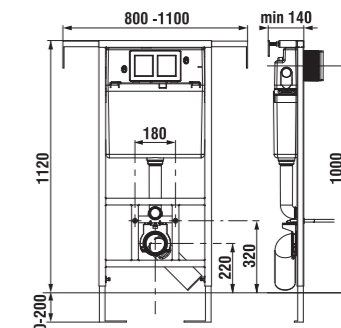

Náhradné diely k podomietkovým modulom nájdete na www.jika.sk.