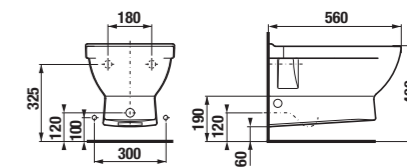

Číslo výrobku	Popis výrobku	yyy: 304	302	Cena biela
8.3142.2.xxx.yyy.1	závesný bidet Cubito	x	x	125,34 €

Objednať zvlášť:

	Cena
8.9034.9.000.890.1 inštalačná súprava s bielymi krytkami	2,43 €
8.9034.9.000.891.1 inštalačná súprava s chrómovanými krytkami	3,70 €

Ch. 304