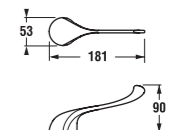

OPTIM ECO

Pootočením krúžku na kartuši je možné regulovať teplotu miešanej vody; vyskrutkovaním vymedzovacej skrutky na ovládacom drieku kartuše je možné obmedziť prietok vody.