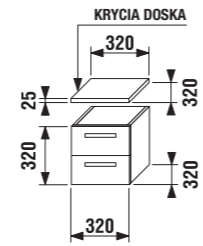

skrinka s 2 zásuvkami

Číslo výrobku	Popis výrobku	Farba korpusu			Farba žela zásuvky				Cena
		wenge	fino	biely	wenge	fino	běžový lesklý lak	biely lesklý lak	
4.2011.1.172.441.1	skrinka s dvomi zásuvkami, vrátane úchytiak	x							265,88 €
4.2011.1.172.442.1	skrinka s dvomi zásuvkami, vrátane úchytiak	x							273,93 €
4.2011.1.172.451.1	skrinka s dvomi zásuvkami, vrátane úchytiak		x						265,88 €
4.2011.1.172.452.1	skrinka s dvomi zásuvkami, vrátane úchytiak		x						273,93 €
4.2011.1.172.500.1	skrinka s dvomi zásuvkami, vrátane úchytiak			x					277,11 €
4.9183.2.172.461.1	krycia doska								37,50 €
4.9183.2.172.462.1	krycia doska								37,50 €
4.9183.2.172.500.1	krycia doska								37,36 €

stredná skrinka hlboká