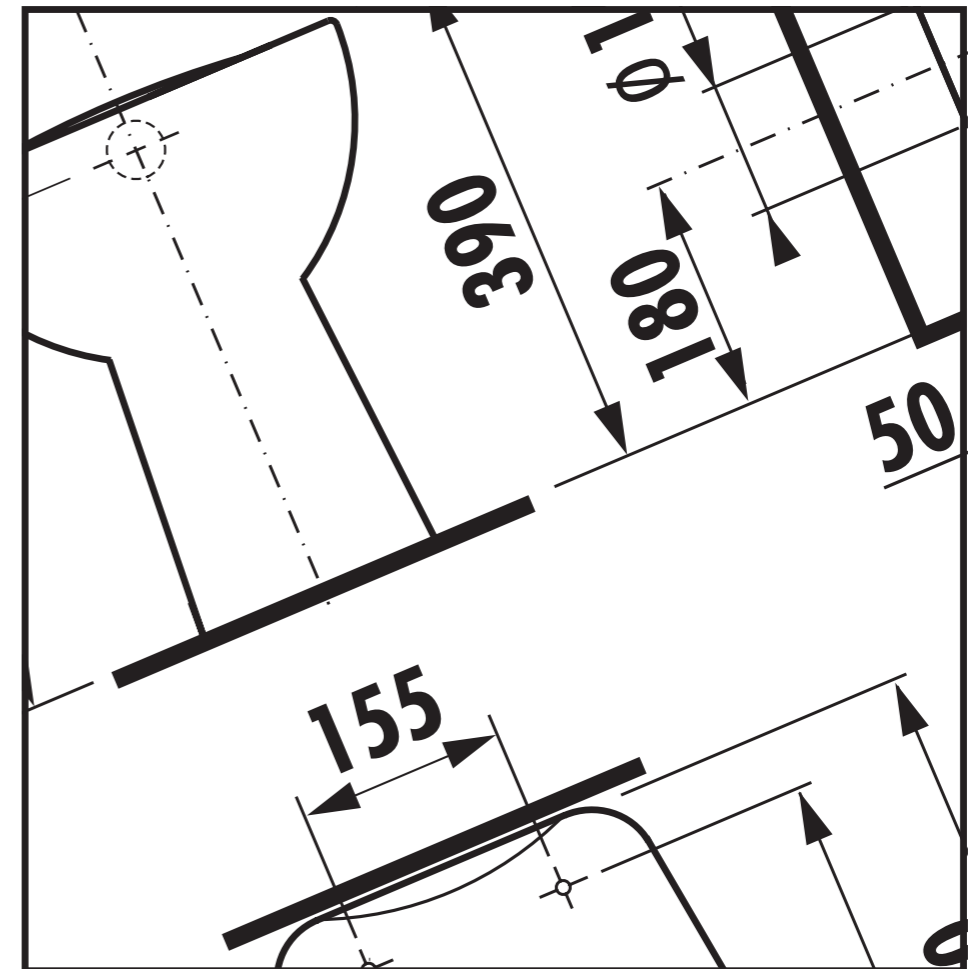

projektové výrobky

detská kúpeľňa

kúpeľňa bez bariér

urinály

výlevky

pedikérna vanička

zápusťné a vstavané umývadlá

samostatne stojace WC