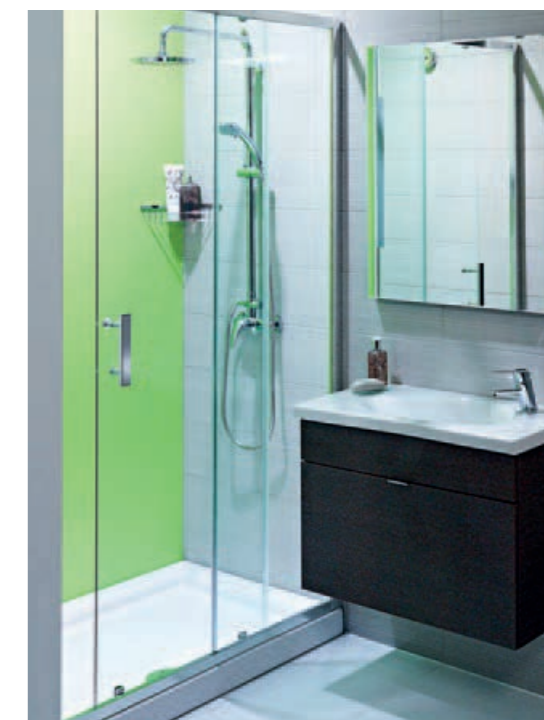

Zatiaľčo biela tvorí kúpeľňovú klasiku, tmavá farba v sebe má určitú výnimočnosť. Pôsobí elegantne, obzvlášť v kombinácii s bielou keramikou. Ako umývadlová skrinka Tigo vo vyhotovení mokka.