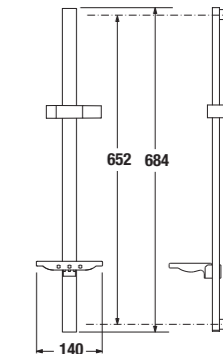

pripojenie sprchovej hadice CUBITO

Číslo výrobku	Popis výrobku	Cena
3.6342.0.004.020.1	pripojenie sprchovej hadice 1/2", chróm	26,60 €

sprchová tyč CUBITO

Číslo výrobku	Popis výrobku	Cena
3.6442.0.004.000.1	sprchová tyč s posuvným držiakom ručnej sprchy a plastovou mydlovničkou, 680 mm, chróm	36,10 €