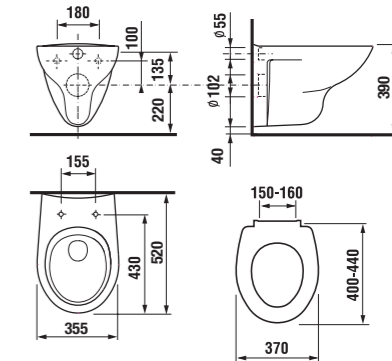

závesné WC

Číslo výrobku	Popis výrobku	Cena
8.2039.6.000.000.1	závesné WC, hlboké splachovanie	58,48 €
Objednať zvlášť:		Cena
8.9327.4.000.000.1	duroplastová WC doska s poklopom ZETA, plastové príchytky	20,37 €
8.9327.1.000.000.1	termoplastová WC doska s poklopom ZETA, plastové príchytky	13,01 €
8.9327.1.000.063.7	termoplastová WC doska ZETA, oceľové príchytky	13,01 €
8.9337.0.300.000.1	duroplastová WC doska s poklopom, s antibakteriálnou úpravou, plastové príchytky	31,47 €
8.9337.0.300.063.1	duroplastová WC doska s poklopom, s antibakteriálnou úpravou, oceľové príchytky, iba v bielej farbe	36,29 €