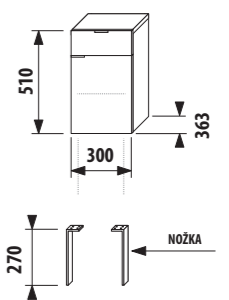

stredná plytká skrinka ľavá

Číslo výrobku	Popis výrobku	Farba korpus/dvere	
4.5520.1.021.560.1	stredná skrinka, 1 zásuvka, 1 sklenená polica, ľavé dvere	creme	151,09 €
4.5520.1.021.429.1	stredná skrinka, 1 zásuvka, 1 sklenená polica, ľavé dvere	mokka	151,09 €
4.5520.1.021.500.1	stredná skrinka, 1 zásuvka, 1 sklenená polica, ľavé dvere	biela	188,60 €
4.5520.1.021.991.1	stredná skrinka, 1 zásuvka, 1 sklenená polica, ľavé dvere	creme/biela	188,60 €
4.5520.1.021.156.1	stredná skrinka, 1 zásuvka, 1 sklenená polica, ľavé dvere	zelená	228,09 €
4.5530.1.021.004.1	nohy ku skrinkám, pár	strieborná	18,66 €

stredná plytká skrinka pravá

Číslo výrobku	Popis výrobku	Farba korpus/dvere	
4.5520.2.021.560.1	stredná skrinka, 1 zásuvka, 1 sklenená polica, pravé dvere	creme	151,09 €
4.5520.2.021.429.1	stredná skrinka, 1 zásuvka, 1 sklenená polica, pravé dvere	mokka	151,09 €
4.5520.2.021.500.1	stredná skrinka, 1 zásuvka, 1 sklenená polica, pravé dvere	biela	188,60 €
4.5520.2.021.991.1	stredná skrinka, 1 zásuvka, 1 sklenená polica, pravé dvere	creme/biela	188,60 €
4.5520.2.021.156.1	stredná skrinka, 1 zásuvka, 1 sklenená polica, pravé dvere	zelená	228,09 €
4.5530.1.021.004.1	nohy ku skrinkám, pár	strieborná	18,66 €

stredná plytká skrinka ľavá