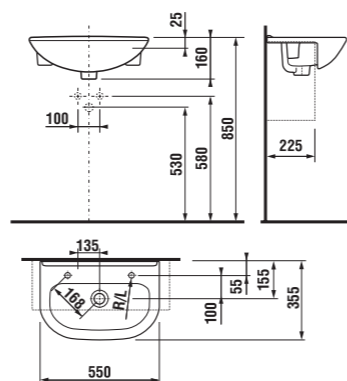

polozápustné umývadlo 55 x 35,5 cm

Číslo výrobku	Popis výrobku	yyy: 105	yyy: 106	Cena biela	Cena farba
8.1761.6.xxx.yyy.1	polozápustné umývadlo 55 cm	x	x	69,96 €	83,98 €
inštalácia súprava pre umývadlá nie je nutná