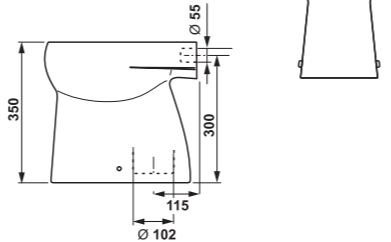

Číslo výrobku	Popis výrobku	Cena
8.9371.1.000.000.1	plastová nádržka pre samostatne stojacie klozety, bočný privod vody 3/8", s detským motívom cvrčka	33,62 €

K dispozícii od júna 2013.