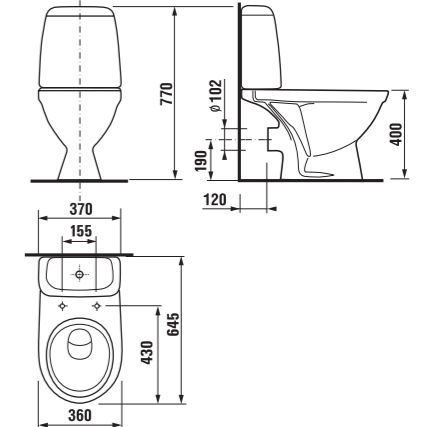

kombiklozet Lyra plus – Scandia

Číslo výrobku	Popis výrobku	Napúšťanie	Splach. mech. súčasťou	Odpad	Cena
8.2628.2.000.286.1	kombiklozet Lyra plus – Scandia, sedacia výška 44 cm, DUAL FLUSH 6/3 l, nastaviteľná	x	x	x	200,53 €
8.2628.2.000.789.1	kombiklozet Lyra plus – Scandia, sedacia výška 44 cm, DUAL FLUSH 5/3 l, nastaviteľná	x	x	x	188,77 €
Objednať zvlášť:					
8.9299.9.000.000.1	inštalčná súprava pre klozet				0,77 €
8.9162.2.300.000.1	duroplastová WC doska s poklopom Scandia, s antibakteriálnou úpravou, plastové príchytky				27,15 €

kombiklozet BALTIC

Číslo výrobku	Popis výrobku	Napúšťanie	Splach. mech. súčasťou	Odpad	Cena
8.2428.6.000.242.1	kombiklozet Baltic	x	x	x	152,25 €
Objednať zvlášť:					
8.9327.4.000.000.1	duroplastová WC doska s poklopom Zeta, plastové príchytky				20,38 €
8.9328.1.300.063.1	duroplastová WC doska s poklopom Baltic, s antibakteriálnou úpravou				33,72 €
8.9327.1.000.000.1	termoplastová WC doska s poklopom ZETA				13,01 €
8.9299.9.000.000.1	inštalčná súprava pre klozet				0,77 €

kombiklozet Lyra plus – Scandia

Číslo výrobku	Popis výrobku	Napúšťanie	Splach. mech. súčasťou	Odpad	Cena
8.2628.3.000.286.1	kombiklozet Lyra plus – Scandia, sedacia výška 44 cm, DUAL FLUSH 6/3 l, nastaviteľná	x	x	x	205,71 €
8.2628.3.000.789.1	kombiklozet Lyra plus – Scandia, sedacia výška 44 cm, DUAL FLUSH 5/3 l, nastaviteľná	x	x	x	188,77 €
Objednať zvlášť:					
8.9299.9.000.000.1	inštalčná súprava pre klozet				0,77 €
8.9162.2.300.000.1	duroplastová WC doska s poklopom Scandia, s antibakteriálnou úpravou, plastové príchytky				27,15 €

náhradné diely pre kombiklozety