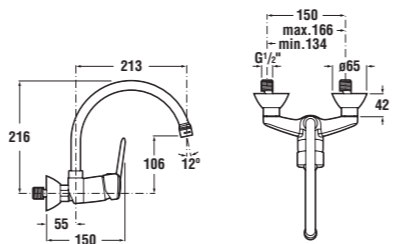

Číslo výrobku	Popis výrobku	Cena
3.5128.2.004.000.1	umývadlová nástenná páková batéria s ramienkom 210 mm, chróm	60,31 €