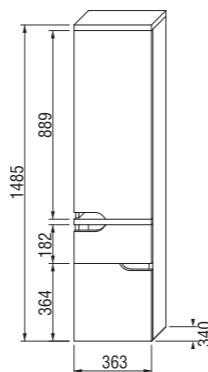

stredná skrinka bez dverí

Číslo výrobku	Popis výrobku	Farba korpusu
4.3418.0.171.500.1	stredná skrinka bez dverí	500 biela 57,07 €

vysoká skrinka s 2 zásuvkami, pravá

Číslo výrobku	Popis výrobku	Farba korpusu (lamino)/čela zásuvky (lamino)		
		biela/biela	biela/orech	biela/bolton
4.3419.2.171.500.1	vysoká skrinka s 2 zásuvkami, pravá	213,42 €		
4.3419.2.171.506.1	vysoká skrinka s 2 zásuvkami, pravá		213,42 €	
4.3419.2.171.507.1	vysoká skrinka s 2 zásuvkami, pravá			213,42 €