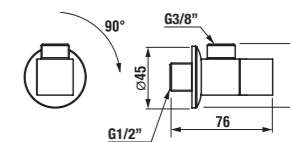

Číslo výrobku	Popis výrobku	Cena
3.7242.0.004.010.1	rohový ventil Cubito 3/8" – 1/2" mm, chróm, 2 ks	13,80 €
3.9171.0.004.000.1	umývadlový výpusť Cubito/Mio Click-Clack, chróm	16,51 €
3.7142.7.004.030.1	vaňový výtok Cubito 1/2", chróm	36,72 €