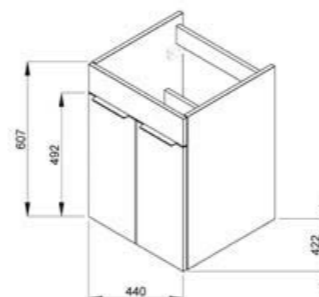

K dispozícii od júla 2013.