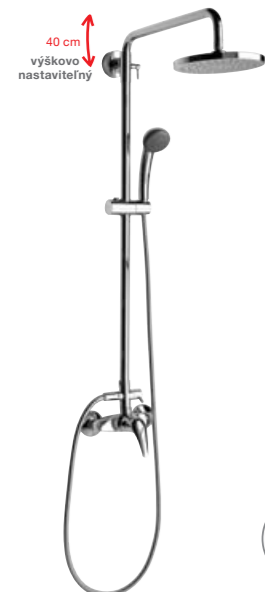

ručné sprchy

Číslo výrobku	Popis výrobku	Cena
3.6127.0.004.001.1	Olymp/Lyra ručná sprcha 3 funkcie, chróm	10,91 €

Číslo výrobku	Popis výrobku	Cena
3.6127.0.004.010.1	Olymp/Lyra ručná sprcha 1 funkcia, chróm	7,15 €
3.6127.0.004.011.1	Olymp/Lyra ručná sprcha 3 funkcie, chróm	11,78 €

horná sprcha

Číslo výrobku	Popis výrobku	Cena
3.6727.0.004.011.1	Olymp/Lyra hlavová sprcha 3 funkcie, chróm	12,06 €
3.6627.0.004.010.1	sprchové rameno, chróm (objednať zvlášť)	14,49 €

Číslo výrobku	Popis výrobku	Cena
3.6727.0.004.010.1	Olymp/Lyra hlavová sprcha 1 funkcia, chróm	8,97 €
3.6627.0.004.010.1	sprchové rameno, chróm (objednať zvlášť)	14,49 €

teleskopický sprchový stĺp s nástennou batériou

Číslo výrobku	Popis výrobku	Cena
3.3527.7.004.000.1	sprchový stĺp s nástennou batériou s prepínačom, posuvným držiakom s výškovým nastavením 40 cm, cena bez sprchového príslušenstva	134,44 €

Objednať zvlášť:	Cena
3.6771.0.004.041.1 Mio hlavová sprcha, 1 funkcia, sprchovacia časť sivý plast	25,55 €
3.6771.0.004.042.1 Mio hlavová sprcha, 1 funkcia, sprchovacia časť chróm	36,52 €
3.6127.0.004.001.1 Lyra Plus ručná sprcha 3 funkcie, chróm	10,91 €
3.6127.0.004.010.1 Olymp/Lyra ručná sprcha 1 funkcia, chróm	7,15 €
3.6127.0.004.011.1 Olymp/Lyra ručná sprcha 3 funkcie, chróm	11,78 €
3.6227.0.004.011.1 Olymp/Lyra sprchová hadica 1,7 m, mosadzná s dvojitým zámkom, chróm	12,56 €
3.6227.0.004.021.1 Olymp/Lyra sprchová hadica 2 m, mosadzná s dvojitým zámkom, chróm	13,81 €