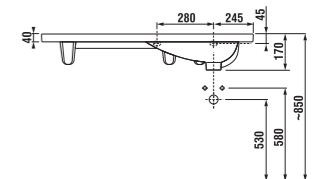

Moderné umývadlo TIGO 70 cm, s netradične umiestnenou batériou vpravo, je hlboké iba 37 cm. Interiér podľa potreby dotvorí umývadlová skrinka. Umývadlo 70 cm je v ponuke iba s batériou vpravo, alebo bez otvoru pre batériu.

Moderné umývadlo TIGO 55 cm, s netradične umiestnenou batériou vpravo alebo vľavo, je hlboké iba 37 cm. Interiér podľa potreby dotvorí umývadlová skrinka.

Moderné umývadlo TIGO 55 cm, s batériou uprostred a hĺbkou 41 cm. Interiér podľa potreby dotvorí umývadlová skrinka.

Dvojumývadlo 125 cm je hlboké iba 38,5 cm, takže i do nevelkej kúpeľne môže priniesť komfort väčšieho privátneho priestoru.

Umývadlo 100 cm s otvorom pre batériu vľavo i vpravo (alebo 80 cm, iba s batériou vpravo), vo variante so sifónom a policou, ponúka dostatok odkladacích plôch, vrátane praktického držáku na uterák.

Umývadlo 65 cm, iba s batériou vpravo, šikovne rieši úložné a odkladacie plochy v naozaj malých miestnostiach.

Nerezový držák na uteráky TIGO je nielen praktickým vylepšením kúpeľne, ale i pekným dizajnovým detailom.

TOTAL CLEAN
Systém splachovacích kanálikov po celom obvode klozetovej misy zaručuje dokonalý oplach.

DUAL FLUSH
Úsporné dvojité splachovanie s možnosťou spláchnutia 4,5 litra alebo 3 litre vody.

STOP CONDENSATION
Plastová vložka proti roseniu a kondenzácii vody.

Keramika je 100% recyklovateľná a môže byť v podobe granúl opäť vrátená do výrobného procesu, alebo využitá v iných priemyslových odvetviach.

Záruka 10 rokov na všetky keramické výrobky a kúpeľňové doplnky.

SLOWCLOSE
Dômyselný mechanizmus spomaľujúci sklápanie WC dosky.

nábytkové umývadlo 65 cm

NOVINKA

Číslo výrobku	Popis výrobku	yyy: 106	109	Cena biela
8.1221.6.000.yyy.1	nábytkové umývadlo 65 cm	x	x	76,60 €