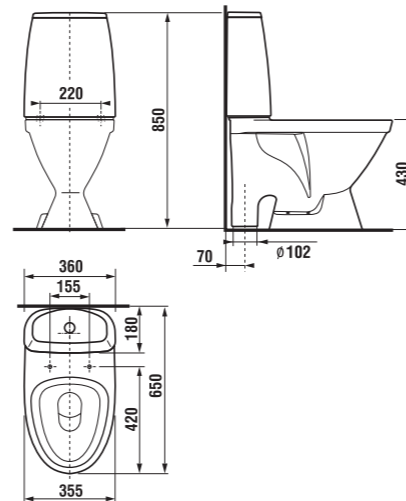

kombiklozet Lyra plus – Scandia

Číslo výrobku	Popis výrobku	Napúšťanie	Splach. mech. súčasťou	Odpad	Cena
8.2628.2.000.286.1	kombiklozet Lyra plus – Scandia, sedacia výška 44 cm, DUAL FLUSH 6/3 l, nastaviteľná	x	x	x	200,53 €
8.2628.2.000.789.1	kombiklozet Lyra plus – Scandia, sedacia výška 44 cm, DUAL FLUSH 5/3 l, nastaviteľná	x	x	x	188,77 €
Objednať zvlášť:					
8.9299.9.000.000.1	inštalčná súprava pre klozet				0,77 €
8.9162.2.300.000.1	duroplastová WC doska s poklopom Scandia, s antibakteriálnou úpravou, plastové príchytky				27,15 €

kombiklozet BALTIC

Číslo výrobku	Popis výrobku	Napúšťanie	Splach. mech. súčasťou	Odpad	Cena
8.2428.6.000.242.1	kombiklozet Baltic	x	x	x	152,25 €
Objednať zvlášť:					
8.9327.4.000.000.1	duroplastová WC doska s poklopom Zeta, plastové príchytky				20,38 €
8.9328.1.300.063.1	duroplastová WC doska s poklopom Baltic, s antibakteriálnou úpravou				33,72 €
8.9327.1.000.000.1	termoplastová WC doska s poklopom ZETA				13,01 €
8.9299.9.000.000.1	inštalčná súprava pre klozet				0,77 €

kombiklozet Lyra plus – Scandia

Číslo výrobku	Popis výrobku	Napúšťanie	Splach. mech. súčasťou	Odpad	Cena
8.2628.3.000.286.1	kombiklozet Lyra plus – Scandia, sedacia výška 44 cm, DUAL FLUSH 6/3 l, nastaviteľná	x	x	x	205,71 €
8.2628.3.000.789.1	kombiklozet Lyra plus – Scandia, sedacia výška 44 cm, DUAL FLUSH 5/3 l, nastaviteľná	x	x	x	188,77 €
Objednať zvlášť:					
8.9299.9.000.000.1	inštalčná súprava pre klozet				0,77 €
8.9162.2.300.000.1	duroplastová WC doska s poklopom Scandia, s antibakteriálnou úpravou, plastové príchytky				27,15 €

náhradné diely pre kombiklozety