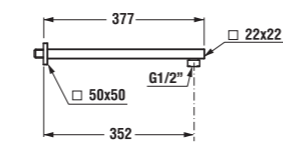

sprchová batéria bez sprchovej sady

Číslo výrobku	Popis výrobku	Cena
3.3242.7.004.000.1	sprchová kohútiková batéria bez sprchovej sady, chróm	104,12 €
Objednat zvlášť:		
3.6042.0.004.040.1	sprchová sada I. (ručná sprcha Cubito I., 1 funkcia, držiak ručnej sprchy, sprchová hadica 1,7m), chróm	38,01 €
3.6042.0.004.041.1	sprchová sada II. (ručná sprcha Cubito II., 1 funkcia, držiak ručnej sprchy, sprchová hadica 1,7m), chróm	38,01 €
3.6042.1.004.040.1	sprchová sada I. (ručná sprcha Cubito I., sprchová tyč, sprchová hadica 1,7m), chróm	60,84 €
3.6042.1.004.041.1	sprchová sada II. (ručná sprcha Cubito II., sprchová tyč, sprchová hadica 1,7m), chróm	60,84 €

vaňová podomietková batéria bez sprchovej sady

Číslo výrobku	Popis výrobku	Cena
3.2042.6.004.000.1	vaňová – sprchová podomietková kohútiková batéria, chróm	205,22 €
Objednat zvlášť:		
3.7142.7.004.030.1	vaňový výtok 1/2", chróm	36,72 €
3.6342.0.004.020.1	pripojenie sprchovej hadice 1/2", chróm	26,60 €
3.6142.0.004.040.1	ručná sprcha, chróm	11,78 €
3.6271.0.002.010.1	sprchová hadica 1,7 m, zosilnená PVC, strieborná	14,44 €
3.6271.0.002.020.1	sprchová hadica 2 m, zosilnená PVC, strieborná	15,67 €
3.8473.7.004.000.1	držiak ručnej sprchy	2,84 €

Trojpolohový prepínač. Možnosti pripojenia: ručná sprcha, hlavová sprcha, napúšťanie vane vaňovým výpustom alebo výtokom.

sprchové sady