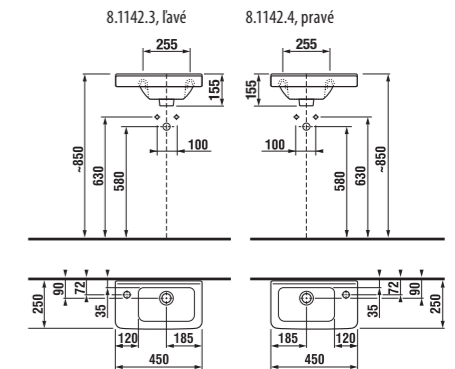

asymetrické umývadielko 45 cm

Číslo výrobku	Popis výrobku	yyy: 105	106	109	Cena
					biela
8.1142.3.xxx.yyy.1	asymetrické umývadielko 45 cm, vrátane inštalačnej sady, s odkladacou plochou vľavo	x		x	60,52 €
8.1142.4.xxx.yyy.1	asymetrické umývadielko 45 cm, vrátane inštalačnej sady s odkladacou plochou vpravo		x	x	60,52 €
Objednať zvlášť:				Cena	
3.7473.0.004.000.1	umývadlový sifón Cubito 5/4" – 32 mm, chróm, mosadz				40,76 €
3.7242.0.004.010.1	rohový ventil Cubito 3/8" – 1/2" mm, chróm, 2 ks				13,80 €