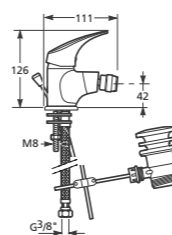

NOVINKA

Číslo výrobku	Popis výrobku	Cena
3.411N.1.004.111.1	bidetová stojančeková páková batéria s automatickou zátkou, chróm	21,85 €
3.411N.1.004.110.1	bidetová stojančeková páková batéria bez automatickej zátky, chróm	20,18 €