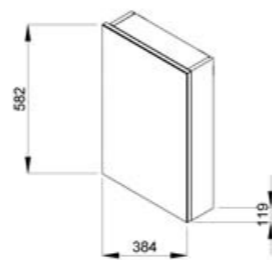

1+1 PACK
skrinka s umývadlom, zrkadlovou skrinkou a osvetlením
- bezpečná doprava
- úsporný priestor pri doprave
- jednoduchá manipulácia