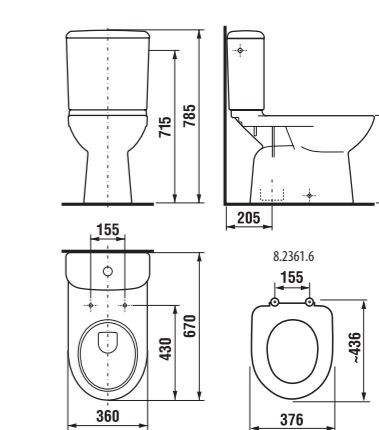

Číslo výrobku xxx = číslo farby (000 biela, 049 pergamon).