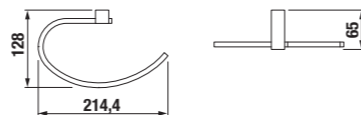

Číslo výrobku	Popis výrobku	Cena
3.8173.7.004.000.1	držák na uterák, chróm	19,97 €