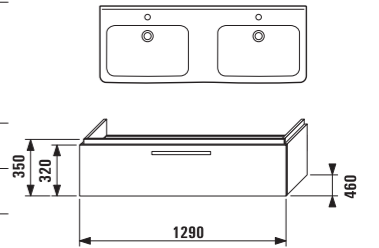

Číslo výrobku	Popis výrobku	Farba korpusu			Farba čela zásuvky				Cena
		wenge	fino	biely	wenge	fino	béžový lesklý lak	biely lesklý lak	
4.5014.1.172.445.1	skrinka pod dvojumývadlo 130 cm 8.1442.0 so zásuvkou, vrátane úchytky	x							268,27 €
4.5014.1.172.449.1	skrinka pod dvojumývadlo 130 cm 8.1442.0 so zásuvkou, vrátane úchytky	x							324,63 €
4.5014.1.172.451.1	skrinka pod dvojumývadlo 130 cm 8.1442.0 so zásuvkou, vrátane úchytky		x						268,27 €
4.5014.1.172.459.1	skrinka pod dvojumývadlo 130 cm 8.1442.0 so zásuvkou, vrátane úchytky		x						324,63 €
4.5014.1.172.500.1	skrinka pod dvojumývadlo 130 cm 8.1442.0 so zásuvkou, vrátane úchytky			x					315,16 €