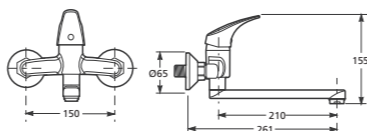

NOVINKA

Číslo výrobku	Popis výrobku	Cena
3.111N.7.004.230.1	umývadlová nástenná páková batéria, ramienko 210 mm, chróm	23,57 €