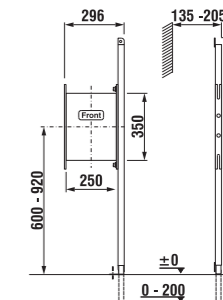

WC FLUXOR SYSTEM pre závesné klozety

NOVINKA

Číslo výrobku	Popis výrobku	Cena
8.9364.4.000.000.1	WC FLUXOR SYSTEM pre závesné klozety so samonosným oceľovým rámom, ukotvenie na zem a do zadnej steny, určené pre splachovanie tlakovou vodou (tlakové tlačidlo nie je súčasťou balenia)	151,46 €
8.9367.3.000.000.1	rovné pripojenie k WC modulu	36,38 €

K dispozícii od mája 2013.

podomietkový modul pre umývadlo

Číslo výrobku	Popis výrobku	Cena
8.9365.6.000.000.1	WASHBASIN SYSTEM, pre umývadlá, určený na predstenovú montáž alebo montáž do steny	86,35 €

1. Výhody:
2. plynule nastaviteľné nohy, výškovo nastaviteľné od 0 do 200 mm
   - výška modulu 1120 mm
   - robustná konštrukcia, nosnosť 150 kg
   - **gumová redukcia odpadového kolena z DN 50 na 40 (súčasťou dodávky)**
   - súčasťou je kompletná súprava pre upevnenie

podomietkový modul pre bidet

NOVINKA

Číslo výrobku	Popis výrobku	Cena
8.9364.3.000.000.1	BIDET SYSTEM, pre bidet, určený na predstenovú montáž alebo do nosných stien	90,70 €

K dispozícii od mája 2013.

podomietkový modul pre bidet

Číslo výrobku	Popis výrobku	Cena
8.9365.5.000.000.1	BIDET SYSTEM, pre bidet, určený na predstenovú montáž alebo do nosných stien	98,45 €

1. Výhody:
2. plynule nastaviteľné nohy, výškovo nastaviteľné od 0 do 200 mm
   - výška modulu 1120 mm
   - robustná konštrukcia, nosnosť 400 kg
   - **gumová redukcia odpadového kolena z DN 50 na 40 (súčasťou dodávky)**
   - súčasťou je kompletná súprava pre upevnenie

podomietkový modul pre urinál

Číslo výrobku	Popis výrobku	Cena
8.9365.7.000.000.1	URINAL SYSTEM, pre urinál, určený na predstenovú montáž alebo do nosných stien	158,89 €

1. Výhody:
2. plynule nastaviteľné nohy, výškovo nastaviteľné od 0 do 200 mm
   - výška modulu 1320 mm
   - robustná konštrukcia, nosnosť 150 kg
   - odpadové koleno DN 50
   - súčasťou je kompletná súprava pre upevnenie