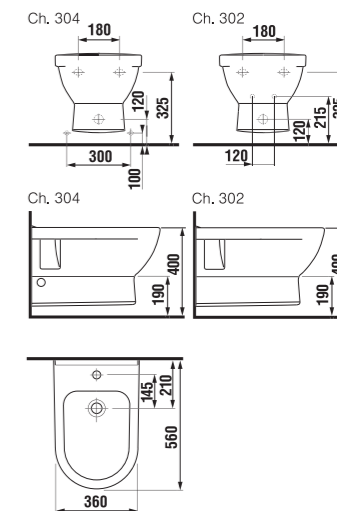

rohové umývadielko 45 cm

Číslo výrobku	Popis výrobku	yyy: 104	Cena biela	Cena farba
8.1571.3.xxx.104.1	rohové umývadielko 45 cm	x	46,41 €	55,63 €

Objednať zvlášť:	Cena
8.9034.9.000.000.1 inštalácia súprava pre umývadlá	1,85 €
3.7271.0.004.010.1 Mio rohový ventil 3/8"-1/2", chróm, 2 ks	13,13 €
3.7471.0.004.000.1 Mio umývadlový sifón, 5/4"-32 mm, chróm, mosadz	30,35 €
8.9424.9.000.000.1 sifón, chrómovaná ABS, nastaviteľný od 175 do 270 mm, výška zápachovej uzávierky 75 mm, kapacita prietoku 45 l, s ozdobnými krúžkami (sifón možno použiť aj bez ozdobných krúžkov). K dispozícii od mája 2013. NOVINKA SPECIAL line	15,46 €

umývadlo zdravotné 64 cm

Číslo výrobku	Popis výrobku	yyy: 104	109	Cena biela	Cena farba
8.1371.4.xxx.yyy.1	umývadlo zdravotné 64 cm, bez priepadu	x	x	53,64 €	64,38 €
8.9424.6.000.000.1	miesto šetriaci sifón pre nábytok Mio a pre hendikep umývadlo Mio			21,93 €	

odporúčame

umývadlový sifón a rohový ventil a príslušenstvo	Cena
8.9034.9.000.000.1 inštalácia súprava pre umývadlá	1,85 €
3.7471.0.004.000.1 umývadlový sifón Mio 5/4" - 32 mm, chróm, mosadz	30,35 €
3.7271.0.004.010.1 rohový ventil Mio 3/8"-1/2", chróm, 2 ks	13,13 €

stojaci bidet MIO

Číslo výrobku	Popis výrobku	304	Inštalácia súprava súčasťou	Cena biela	Cena farba
8.3271.2.xxx.304.1	stojaci bidet Mio	x	x	92,71 €	111,24 €

Náhradné diely:	Cena
8.9175.3.000.000.1 inštalácia súprava pre bidet	3,32 €

Príplatok za povrchovú úpravu Jika perla je 31,50 €.

Číslo výrobku xxx = číslo farby (000 biela, 100 Jika perla, 049 pergamon).

závesný bidet MIO

Číslo výrobku	Popis výrobku	yyy: 304	302	Cena biela	Cena farba
8.3171.1.xxx.yyy.1	závesný bidet Mio	x	x	115,90 €	139,09 €