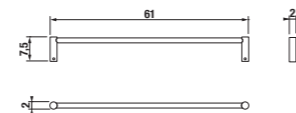

Číslo výrobku	Popis výrobku	Cena
3.813A.6.004.000.1	polica na uteráky so závesnou tyčou, chróm	58,91 €