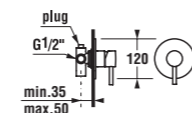

Číslo výrobku	Popis výrobku	Cena
3.3071.6.004.000.1	sprchová páková podomietková batéria, chróm	56,90 €
Objednať zvlášť:		
3.6071.0.004.021.1	sprchová sada (ručná sprcha 5 funkcií, držiak ručnej sprchy, sprchová hadica 1,7 m), chróm	40,78 €
3.6071.0.004.020.1	sprchová sada (ručná sprcha 1 funkcia, držiak ručnej sprchy, sprchová hadica 1,7 m), chróm	36,35 €
3.6071.1.004.020.1	sprchová sada (ručná sprcha 1 funkcia, sprchová tyč, hadica 1,7m)	58,46 €
3.6071.1.004.021.1	sprchová sada (ručná sprcha 5 funkcií, sprchová tyč, hadica 1,7m)	63,94 €
3.6371.0.004.000.1	pripojenie sprchovej hadice 1/2", mosadz, spätný ventil, chróm	16,22 €