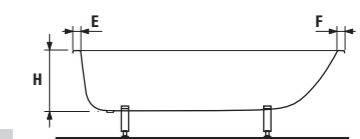

K oceľovým vaniam Praga odporúčame použiť jednodielne alebo dvojdielne zásteny Cubito