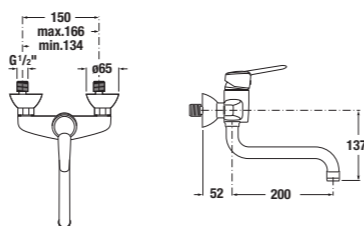

Číslo výrobku	Popis výrobku	Cena
3.1128.7.004.230.1	umývadlová páková nástenná batéria s dolným ramienkom 210mm	80,45 €