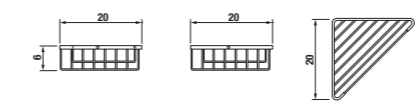

Číslo výrobku	Popis výrobku	Cena
3.853D.3.004.400.1	drôtený držák 30 cm, pravý, chróm	43,87 €

Číslo výrobku	Popis výrobku	Cena
3.843D.1.004.000.1	WC súprava vrátane kefy, nástenná, chróm	63,60 €

Číslo výrobku	Popis výrobku	Cena
3.843D.0.004.000.1	WC súprava vrátane kefy, voľne stojaca, chróm	59,61 €