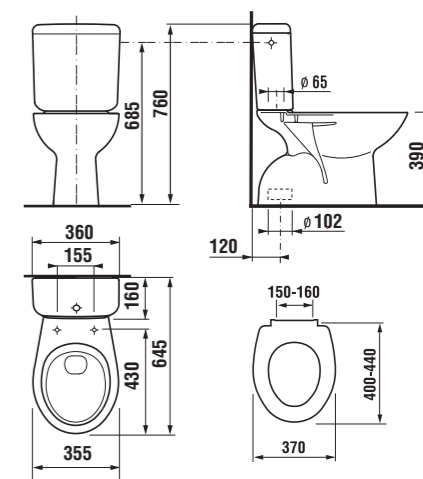

umývadielko 40 cm

Číslo výrobku	Popis výrobku	yyy: 104	109	Cena
8.1539.3.000.yyy.1	umývadielko 40 cm	X	X	22,42 €
Objednať zvlášť:				Cena
8.9034.9.000.000.1	inštaláčna súprava pre umývadlá			1,85 €

umývadlá 50, 55 a 60 cm

Číslo výrobku	Popis výrobku	yyy: 104	109	Cena
8.1039.0.000.yyy.1	umývadlo 50 cm	x	x	23,45 €
8.1039.1.000.yyy.1	umývadlo 55 cm	x	x	24,48 €
8.1039.2.000.yyy.1	umývadlo 60 cm	x	x	27,53 €
8.1939.1.000.000.1	kryt na sifón s inštaláčnou súpravou (výrobok č.: 8.9001.3.000.000.1)	x	x	23,45 €
8.1939.0.000.000.1	stĺp			29,59 €

umývadlá 50, 55 a 60 cm s krytom na sifón

Objednať zvlášť:	Cena
8.9034.9.000.000.1 inštaláčna súprava pre umývadlá	1,85 €

umývadlá 50, 55 a 60 cm so stĺpom

	L	B	A	H
50 cm	500	400	205	190
55 cm	550	440	205	205
60 cm	600	470	205	205

stojaci bidet

Číslo výrobku	Popis výrobku	Cena
8.3339.0.000.304.1	stojaci bidet	57,13 €

závesné WC

Číslo výrobku	Popis výrobku	Cena
8.2039.6.000.000.1	závesné WC, hlboké splachovanie	58,48 €
Objednať zvlášť:		Cena
8.9327.4.000.000.1	duroplastová WC doska s poklopom ZETA, plastové príchytky	20,37 €
8.9327.1.000.000.1	termoplastová WC doska s poklopom ZETA, plastové príchytky	13,01 €
8.9327.1.000.063.7	termoplastová WC doska ZETA, oceľové príchytky	13,01 €
8.9337.0.300.000.1	duroplastová WC doska s poklopom, s antibakteriálnou úpravou, plastové príchytky	31,47 €
8.9337.0.300.063.1	duroplastová WC doska s poklopom, s antibakteriálnou úpravou, oceľové príchytky, iba v bielej farbe	36,29 €

kombiklozet so zvislým odpadom