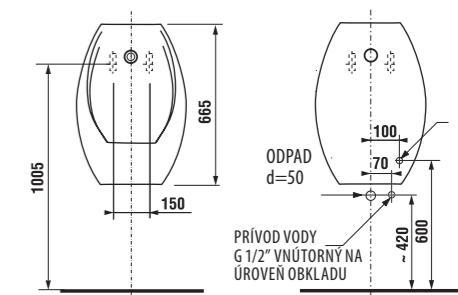

Číslo výrobku	Popis výrobku	Cena
8.4110.1.000.487.1	urinál DOMINO SENSOR, napájanie na 230V	326,71 €
8.4110.1.000.488.1	urinál DOMINO SENZOR, batériové napájanie	345,71 €
Objednať zvlášť:		
8.9921.0.000.000.1	inštalácia súprava pre urinál	2,04 €
8.9073.0.000.000.1	sifón	5,48 €
8.9507.1.000.000.1	napájací zdroj pre max. 5 urinálov	48,28 €
8.9507.2.000.000.1	napájací zdroj pre max. 9 urinálov	63,73 €

Náhradné diely:	Cena	
8.9310.1.000.000.1	senzor s batériou	218,98 €