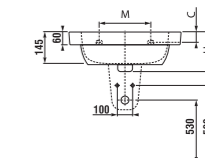

NOVINKA

Číslo výrobku	Popis výrobku	yyy: 104 108 109 134 139					Cena	Cena
							biela	farba
8.1261.1.xxx.yyy.1	umývadlo 50 cm	x	x	x	x	x	39,49 €	46,03 €
8.1261.2.xxx.yyy.1	umývadlo 55 cm	x	x	x			40,45 €	47,13 €
8.1261.3.xxx.yyy.1	umývadlo 60 cm	x	x	x			42,28 €	49,27 €
8.1261.4.xxx.yyy.1	umývadlo 65 cm	x	x	x			45,03 €	52,17 €
8.1961.1.xxx.000.1	kryt na sifón s inštalacnou sadou (č. výr.: 8.9001.3.000.000.1)						39,27 €	47,13 €