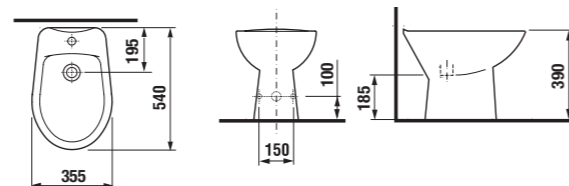

Číslo výrobku	Popis výrobku	Cena
8.3339.0.000.304.1	stojaci bidet	57,13 €