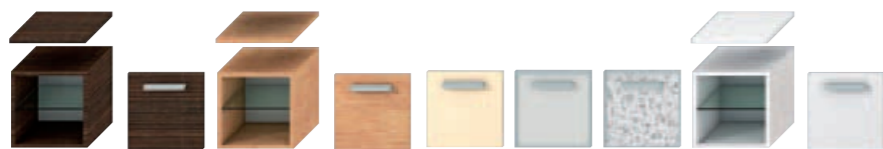

skrinka hlboká

Číslo výrobku	Popis výrobku	Farba korpusu			Farba dvierok					
		wenge	fino	biely	wenge	fino	béžový lesklý lak	ALU sklo	ALU sklo dekor	biely lesklý lak
4.9212.1.172.461.1	korpus hlbkej skrinky, vrátane sklenenej poličky	109,36 €								
4.9212.1.172.462.1	korpus hlbkej skrinky, vrátane sklenenej poličky	109,36 €								
4.9212.1.172.500.1	korpus hlbkej skrinky, vrátane sklenenej poličky	108,90 €								
4.9180.1.172.461.1	dvierka 32 × 32 cm pre korpus, typ „A“, vr. úchytky				35,79 €					
4.9180.1.172.462.1	dvierka 32 × 32 cm pre korpus, typ „A“, vr. úchytky				35,79 €					
4.9180.1.172.466.1	dvierka 32 × 32 cm pre korpus, typ „A“, vr. úchytky					50,89 €				
4.9180.1.172.467.1	dvierka 32 × 32 cm pre korpus, typ „A“, vr. úchytky					94,07 €				
4.9180.1.172.468.1	dvierka 32 × 32 cm pre korpus, typ „A“, vr. úchytky					99,49 €				
4.9180.1.172.500.1	dvierka 32 × 32 cm pre korpus, typ „A“, vr. úchytky					49,41 €				
4.9180.2.172.461.1	dvierka 32 × 32 cm pre korpus, typ „B“, vr. úchytky				35,79 €					
4.9180.2.172.462.1	dvierka 32 × 32 cm pre korpus, typ „B“, vr. úchytky				35,79 €					
4.9180.2.172.466.1	dvierka 32 × 32 cm pre korpus, typ „B“, vr. úchytky					50,89 €				
4.9180.2.172.467.1	dvierka 32 × 32 cm pre korpus, typ „B“, vr. úchytky					94,07 €				
4.9180.2.172.468.1	dvierka 32 × 32 cm pre korpus, typ „B“, vr. úchytky					99,49 €				
4.9180.2.172.500.1	dvierka 32 × 32 cm pre korpus, typ „B“, vr. úchytky					49,41 €				
4.9183.1.172.461.1	krycia doska					37,50 €				
4.9183.2.172.462.1	krycia doska					37,50 €				
4.9183.2.172.500.1	krycia doska					37,36 €