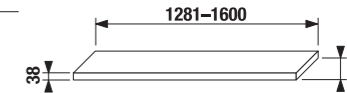

Číslo výrobku	Popis výrobku	Farba dosky		
		wenge	fino	biela
4.5020.2.172.445.1	atypická umývadlová doska rezateľná 128,1-160 cm, bez otvoru	78,46 €		
4.5020.2.172.451.1	atypická umývadlová doska rezateľná 128,1-160 cm, bez otvoru		78,46 €	
4.5020.2.172.500.1	atypická umývadlová doska rezateľná 128,1-160 cm, bez otvoru			76,18 €
4.5013.3.172.000.1	podpera, nastaviteľná, strieborná	40,30 €