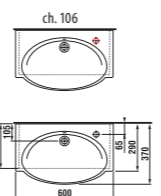

skrinka s umývadlom 60 cm

Číslo výrobku	Popis výrobku	Farba korpus/čelo					
		creme	mokka	biela	creme/biela	zelená	strieborná
4.5514.3.021.560.1	skrinka s umývadlom 60 cm, s 1 zásuvkou	227,61 €					
4.5514.3.021.429.1	skrinka s umývadlom 60 cm, s 1 zásuvkou		227,61 €				
4.5514.3.021.500.1	skrinka s umývadlom 60 cm, s 1 zásuvkou			269,08 €			
4.5514.3.021.991.1	skrinka s umývadlom 60 cm, s 1 zásuvkou				269,08 €		
4.5514.3.021.156.1	skrinka s umývadlom 60 cm, s 1 zásuvkou					298,72 €	
4.5530.1.021.004.1	nohy ku skrinkám, pár						18,66 €
4.5531.1.021.500.1	plechový organizér na čelo/dvere skriniek			18,25 €			

1+1 PACK
skrinka + umývadlo
- bezpečná doprava
- úsporný priestor pri doprave
- jednoduchá manipulácia