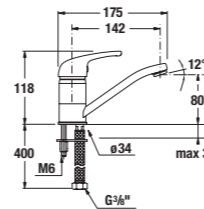

Číslo výrobku	Popis výrobku	Cena
3.1172.1.004.010.1	drežová stojančeková páková batéria s krátkym otočným výtokovým ramienkom, chróm	29,97 €