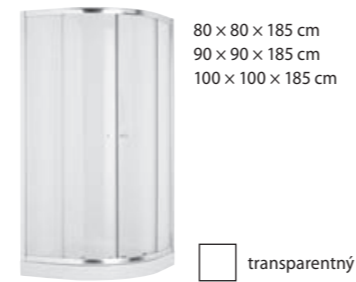

sprchový kút **MIO**