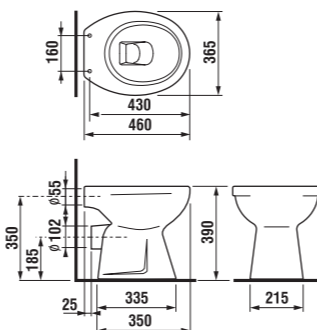

samostatne stojace WC ZETA plus, zvislý odpad

Číslo výrobku	Popis výrobku	Odpad	Cena
8.2174.7.000.000.1	Samostatne stojace WC Zeta plus	X	42,53 €
Objednať zvlášť:			Cena
8.9327.1.000.000.1	termoplastová WC doska s poklopom ZETA, plastové príchytky		13,01 €
8.9327.1.000.063.7	termoplastová WC doska ZETA, ocelové príchytky		13,01 €

samostatne stojace WC ZETA plus, vodorovný odpad

Číslo výrobku	Popis výrobku	Odpad	Cena
8.2174.6.000.000.1	Samostatne stojace WC Zeta plus	X	43,51 €
Objednať zvlášť:			Cena
8.9327.1.000.000.1	termoplastová WC doska s poklopom ZETA, plastové príchytky		13,01 €
8.9327.1.000.063.7	termoplastová WC doska ZETA, ocelové príchytky		13,01 €

samostatne stojace WC SAM, stredný zvislý odpad

Číslo výrobku	Popis výrobku	Odpad	Cena
8.2122.7.000.000.1	klozet SAM so stredným zvislým odpadom, hlboké splachovanie	X	62,53 €
Objednať zvlášť:			Cena
8.9299.9.000.000.1	inštalčná súprava pre klozet		0,77 €
8.9770.1.000.000.1	gumová vložka – tesnenie prívodu vody		0,70 €
8.9252.0.xxx.000.1	termoplastová WC doska s poklopom		6,83 €
8.9337.0.000.000.1	duroplastová WC doska s poklopom DINO s antibakteriálnou úpravou, plastové úchytky		31,47 €
8.9337.0.300.063.1	duroplastová WC doska s poklopom, s antibakteriálnou úpravou, ocelové príchytky, iba v bielej farbe		36,29 €
8.9327.1.000.000.1	termoplastová WC doska s poklopom ZETA, plastové príchytky		13,01 €
8.9327.1.000.063.7	termoplastová WC doska ZETA, ocelové príchytky		13,01 €

samostatne stojace WC ZETA, zvislý odpad