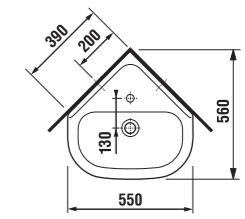

Číslo výrobku	Popis výrobku	yyy: 104 109		Cena biela	Cena farba
8.1661.4.xxx.yyy.1	rohové umývadlo 55 cm	x	x	66,89 €	80,28 €

Tento výrobok zostáva v sortimente.

Objednať zvlášť:
8.9034.9.000.000.1 inštalacná súprava pre umývadlá 1,85 €
8.9424.9.000.000.1 sifón, chrómovaná ABS, nastaviteľný od 175 do 270mm, výška zápachovej uzávierky 75mm, kapacita prietoku 45l, s ozdobnými krúžkami (sifón možno použiť i bez ozdobných krúžkov). **SPECIAL line**
K dispozícii od mája 2013. NOVINKA