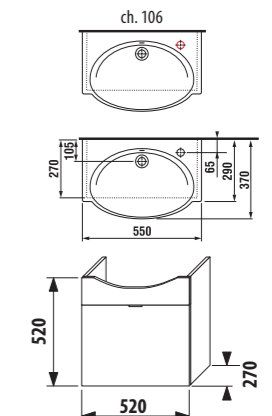

1+1 PACK
skrinka + umývadlo
- bezpečná doprava
- úsporný priestor pri doprave
- jednoduchá manipulácia