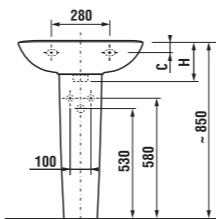

Objednať zvlášť:
8.9034.9.000.000.1 inštalacná súprava pre umývadlá 1,85 €
3.7271.0.004.010.1 Mio rohový ventil 3/8" – 1/2", chróm, 2 ks 13,13 €
3.7471.0.004.000.1 Mio umývadlový sifón, 5/4" – 32 mm, chróm, mosadz 30,35 €
8.9424.9.000.000.1 sifón, chrómovaná ABS, nastaviteľný od 175 do 270mm, výška zápachovej uzávierky 75mm, kapacita prietoku 45l, s ozdobnými krúžkami (sifón možno použiť i bez ozdobných krúžkov). **SPECIAL line**
K dispozícii od mája 2013. NOVINKA

	L	B	A	H	C
50 cm	500	410	190	180	50
55 cm	550	420	195	190	50
60 cm	600	450	195	190	50
65 cm	650	480	195	190	50

Umývadlá Olymp budú k dispozícii do 31.12. 2013 alebo do vypredania zásob.