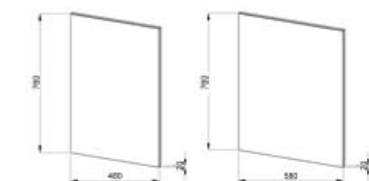

zrkadlo

NOVINKA

Číslo výrobku	Popis výrobku	Cena
4.5416.5.434.500.1	zrkadlo 50 cm na doske	66,08 €
4.5416.7.434.500.1	zrkadlo 60 cm na doske	68,26 €