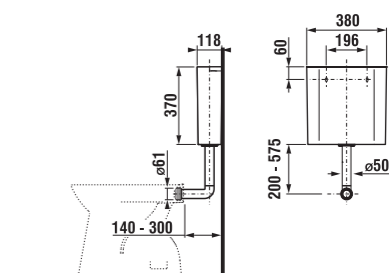

WC doska Zeta

Číslo výrobku	Popis výrobku	Cena
8.9327.1.000.000.1	termoplastová WC doska s poklopom ZETA, plastové úchyty	13,01 €
8.9327.1.000.063.7	termoplastová WC doska s poklopom ZETA, ocelové úchyty	13,01 €
8.9327.4.000.000.1	duroplastová sedenie s poklopom ZETA, plastové úchyty	20,38 Kč