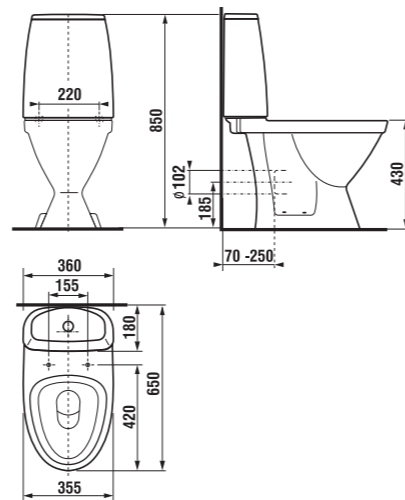

náhradné diely pre kombiklozety

Číslo výrobku	Popis výrobku	Napúšťanie	Splach. mech. súčasťou	Odpad	Cena
8.2438.4.000.000.1	WC misa		x		68,55 €
8.2438.6.000.000.1	WC misa			x	68,55 €
8.2438.7.000.000.1	WC misa			x	68,55 €
8.2828.3.xxx.000.1	WC nádržka Baltic	x			64,35 €
8.2828.3.xxx.242.1	WC nádržka Baltic	x	x		82,76 €
8.2838.2.000.000.1	WC nádržka	x			52,44 €
8.2838.2.000.241.1	WC nádržka	x	x		68,44 €
8.2838.3.000.000.1	WC nádržka	x			52,44 €
8.2838.3.000.242.1	WC nádržka	x	x		68,43 €
8.9135.3.000.000.1	napúšťací ventil	x			10,08 €
8.9135.4.000.000.1	napúšťací ventil	x			10,85 €
8.9136.3.000.000.1	tlačidlo D2D				2,23 €
8.9136.1.000.000.1	vypúšťací ventil D2D				5,02 €
8.9136.2.000.000.1	vypúšťací ventil D2D				7,76 €
8.2838.4.000.000.1	veko k nádržke Lyra plus				20,64 €