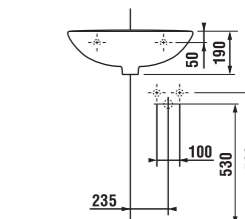

Číslo výrobku	Popis výrobku	yyy: 104 109		Cena biela	Cena farba
8.1661.4.xxx.yyy.1	rohové umývadlo 55 cm	x	x	66,89 €	80,28 €

Tento výrobok zostáva v sortimente.

Objednať zvlášť:
8.9034.9.000.000.1 inštalacná súprava pre umývadlá 1,85 €
8.9424.9.000.000.1 sifón, chrómovaná ABS, nastaviteľný od 175 do 270mm, výška zápachovej uzávierky 75mm, kapacita prietoku 45l, s ozdobnými krúžkami (sifón možno použiť i bez ozdobných krúžkov). **SPECIAL line**
K dispozícii od mája 2013. NOVINKA