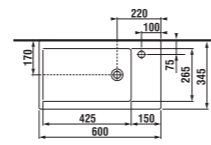

Číslo výrobku	Popis výrobku	Cena biela
8.1342.2.xxx.106.1	umývadlo 60 cm s otvorom pre batériu vpravo	83,97 €
4.5583.1.174.500.1	skrinka pod umývadlo 60 cm, s 1 zásuvkou	252,94 €
4.5583.2.174.500.1	skrinka pod umývadlo 60 cm, s 2 zásuvkami	284,23 €