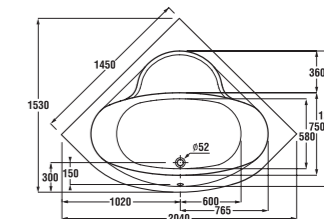

instalačné rozmery vane s panelom

instalačné rozmery vane bez panelu

vaňa asymetrická OLYMP

pravá verzia

ľavá verzia

Číslo výrobku	Popis výrobku	Objem	Cena
2.2982.0.000.000.1	vaňa asymetrická 1 500 × 1 010 mm, ľavá verzia, bez podpier	216 l	219,45 €
2.2782.0.000.000.1	vaňa asymetrická 1 500 × 1 010 mm, pravá verzia, bez podpier	216 l	219,45 €