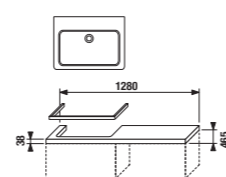

Číslo výrobku	Popis výrobku	Farba dosky		
		wenge	fino	biela
4.5015.1.172.445.1	umývadlová doska 128 cm pre umývadlo Cubito 65 cm, 1 otvor pre sifón vľavo/vpravo	110,80 €		
4.5015.1.172.451.1	umývadlová doska 128 cm pre umývadlo Cubito 65 cm, 1 otvor pre sifón vľavo/vpravo		110,80 €	
4.5015.1.172.500.1	umývadlová doska 128 cm pre umývadlo Cubito 65 cm, 1 otvor pre sifón vľavo/vpravo			107,68 €
4.5013.3.172.000.1	podpera, nastaviteľná, strieborná	40,30 €