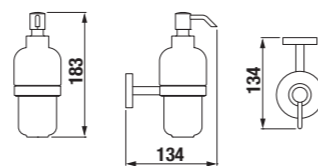

Číslo výrobku	Popis výrobku	Cena
3.8474.5.004.000.1	držák s keramickým dávkovačom tekutého mydla, chróm	22,33 €

Náhradné diely:	Cena
3.8871.4.000.000.1 keramický zásobník dávkovača mydla	7,61 €
3.8871.6.000.000.1 plastová vložka pre držák pohárika, dávkovača a mydlovničky	2,15 €

Číslo výrobku	Popis výrobku	Cena
3.8474.2.004.000.1	košíček na mydlo, chróm	17,90 €