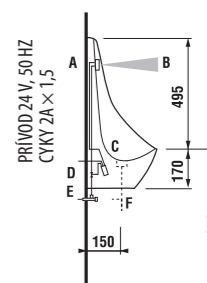

A - snímacia hlavica s tryskou
B - zóna snímania
C - ovládacia elektronika
D - elektromagnetický ventil
E - rohový ventil s filtrom
F - sifón