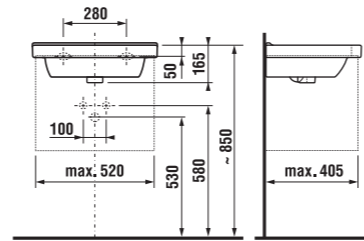

umývadlo 55, 60, 65 cm

Číslo výrobku	Popis výrobku	yyy: 104	109	Cena
				biela
8.1042.2.xxx.yyy.1	umývadlo 55 cm	x	x	63,17 €
8.1042.3.xxx.yyy.1	umývadlo 60 cm	x	x	65,69 €
8.1042.4.xxx.yyy.1	umývadlo 65 cm	x	x	78,34 €
8.1995.1.xxx.028.1	kryt na sifón s inštalačnou súpravou (č. výr.: 8.9001.5.000.000.1)			74,23 €
Objednať zvlášť:				Cena
8.9034.9.000.000.1	inštalačná súprava pre umývadlá			1,85 €
3.7473.0.004.000.1	umývadlový sifón Cubito 5/4" – 32 mm, chróm, mosadz			40,76 €
3.7242.0.004.010.1	rohový ventil Cubito 3/8" – 1/2" mm, chróm, 2 ks			13,80 €

umývadlo 85 cm

Číslo výrobku	Popis výrobku	yyy: 104	109	Cena
				biela
8.1042.6.xxx.yyy.1	umývadlo 85 cm	x	x	202,06 €
8.1995.1.xxx.028.1	kryt na sifón s inštalačnou súpravou (č. výr.: 8.9001.5.000.000.1)			74,23 €
Objednať zvlášť:				Cena
8.9034.9.000.000.1	inštalačná súprava pre umývadlá			1,85 €
3.7473.0.004.000.1	umývadlový sifón Cubito 5/4" – 32 mm, chróm, mosadz			40,76 €
3.7242.0.004.010.1	rohový ventil Cubito 3/8" – 1/2" mm, chróm, 2 ks			13,80 €

Príplatok za povrchovú úpravu Jika perla je 31,50 €.

Číslo výrobku xxx = číslo farby (000 biela, 100 Jika perla).

umývadielko 45 cm

Číslo výrobku	Popis výrobku	yyy: 104	109	Cena
				biela
8.1142.2.xxx.yyy.1	umývadielko 45 cm	x	x	56,83 €
Objednať zvlášť:				Cena
8.9034.9.000.000.1	inštalačná súprava pre umývadlá			1,85 €
3.7473.0.004.000.1	umývadlový sifón Cubito 5/4" – 32 mm, chróm, mosadz			40,76 €
3.7242.0.004.010.1	rohový ventil Cubito 3/8" – 1/2" mm, chróm, 2 ks			13,80 €

asymetrické umývadielko 45 cm