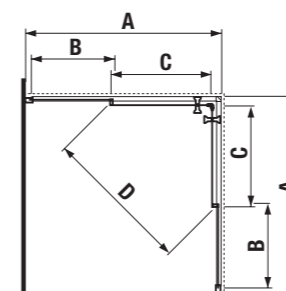

*4mm – pevná stena
*5 mm – posuvné dvere

Číslo výrobku	Rozmerové možnosti (mm) do niky	Rozmer (mm) B	Rozmer (mm) C	Šírka vstupu (mm) D
2.5138.1	780–800	313	402	425
2.5138.2	880–900	363	452	495

šarža 668 – transparentné sklo