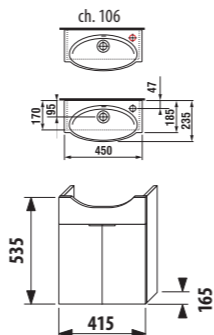

skrinka s umývadielkom 45 cm

Číslo výrobku	Popis výrobku	Farba korpus/dvierka	
4.5510.3.021.560.1	skrinka s umývadielkom 45 cm, s 2 dvierkami	146,84 €	
4.5510.3.021.429.1	skrinka s umývadielkom 45 cm, s 2 dvierkami	146,84 €	
4.5510.3.021.500.1	skrinka s umývadielkom 45 cm, s 2 dvierkami	158,67 €	
4.5510.3.021.991.1	skrinka s umývadielkom 45 cm, s 2 dvierkami	158,67 €	
4.5510.3.021.156.1	skrinka s umývadielkom 45 cm, s 2 dvierkami	178,41 €	

1+1 PACK
skrinka + umývadlo
- bezpečná doprava
- úsporný priestor pri doprave
- jednoduchá manipulácia