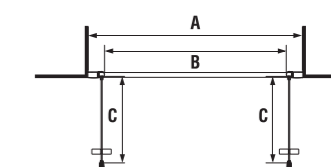

Sprchové dvere kyvné 800, 900mm, ľavé/právě, biely profil, 4mm transparentné sklo, sklo s dekorom arctic, alebo stripy a úpravou JIKA perla GLASS, madlá biela

Číslo výrobku	Popis výrobku	Cena
2.5638.1.000.668.1	výkyvné sprchové dvere biela, JIKA perla GLASS na vnútornej strane, transparentné sklo	202,47 €
2.5638.1.000.665.1	výkyvné sprchové dvere biela, JIKA perla GLASS na vnútornej strane, na vonkajšej sklo stripy	216,74 €
2.5638.1.000.666.1	výkyvné sprchové dvere biela, JIKA perla GLASS na vnútornej strane, sklo arctic	211,23 €
2.5638.2.000.668.1	výkyvné sprchové dvere biela, JIKA perla GLASS na vnútornej strane, transparentné sklo	211,35 €
2.5638.2.000.665.1	výkyvné sprchové dvere biela, JIKA perla GLASS na vnútornej strane, na vonkajšej sklo stripy	225,67 €
2.5638.2.000.666.1	výkyvné sprchové dvere biela, JIKA perla GLASS na vnútornej strane, sklo arctic	220,11 €

Číslo výrobku	Rozmerové možnosti (mm) do niky A	Rozmer (mm) B	Dĺžka dverí (mm) C
2.5638.1	760 – 800	645	307
3.5638.2	860 – 900	745	357