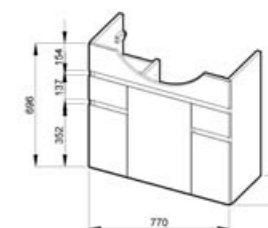

skrinka pod umývadlo 80 cm

NOVINKA

Číslo výrobku	Popis výrobku	Farba zásuvok a dverí		Farba korpusu		
		biely lak	biela	čerešňa	tmavý dub	
4.5315.2.038.300.1	skrinka s 3 dvierkami a 2 zásuvkami, pod umývadlo 80 cm	x				211,74 €
4.5315.2.038.313.1	skrinka s 3 dvierkami a 2 zásuvkami, pod umývadlo 80 cm	x				211,74 €
4.5315.2.038.326.1	skrinka s 3 dvierkami a 2 zásuvkami, pod umývadlo 80 cm	x				211,74 €