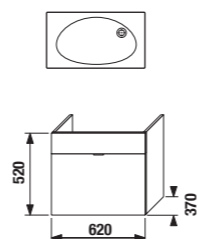

Číslo výrobku	Popis výrobku	Farba korpusu/čelo				
		creme 560	mokka 429	biela 500	creme/biela 991	zelená 156
4.5515.6.021.560.1	skrinka s 1 zásuvkou vr. umývadla 65 cm, bez otvoru pre batériu, výrez pre sifón vpravo	266,04 €				
4.5515.6.021.429.1	skrinka s 1 zásuvkou vr. umývadla 65 cm, bez otvoru pre batériu, výrez pre sifón vpravo		266,04 €			
4.5515.6.021.500.1	skrinka s 1 zásuvkou vr. umývadla 65 cm, bez otvoru pre batériu, výrez pre sifón vpravo			316,35 €		
4.5515.6.021.991.1	skrinka s 1 zásuvkou vr. umývadla 65 cm, bez otvoru pre batériu, výrez pre sifón vpravo				316,35 €	
4.5515.6.021.156.1	skrinka s 1 zásuvkou vr. umývadla 65 cm, bez otvoru pre batériu, výrez pre sifón vpravo					349,11 €
Náhradné diely:						
4.5515.2.021.yyy.1	skrinka s 1 zásuvkou pre umývadlo 65cm, výrez pre sifón vpravo	223,49 €	223,49 €	272,28 €	272,28 €	307,09 €

1+1 PACK
skrinka + umývadlo