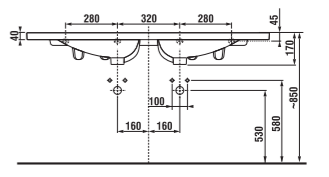

Moderné umývadlo TIGO 70 cm, s netradične umiestnenou batériou vpravo, je hlboké iba 37 cm. Interiér podľa potreby dotvorí umývadlová skrinka. Umývadlo 70 cm je v ponuke iba s batériou vpravo, alebo bez otvoru pre batériu.

Moderné umývadlo TIGO 55 cm, s netradične umiestnenou batériou vpravo alebo vľavo, je hlboké iba 37 cm. Interiér podľa potreby dotvorí umývadlová skrinka.

Moderné umývadlo TIGO 55 cm, s batériou uprostred a hĺbkou 41 cm. Interiér podľa potreby dotvorí umývadlová skrinka.

Dvojumývadlo 125 cm je hlboké iba 38,5 cm, takže i do nevelkej kúpeľne môže priniesť komfort väčšieho privátneho priestoru.

Umývadlo 100 cm s otvorom pre batériu vľavo i vpravo (alebo 80 cm, iba s batériou vpravo), vo variante so sifónom a policou, ponúka dostatok odkladacích plôch, vrátane praktického držáku na uterák.

Umývadlo 65 cm, iba s batériou vpravo, šikovne rieši úložné a odkladacie plochy v naozaj malých miestnostiach.

Nerezový držák na uteráky TIGO je nielen praktickým vylepšením kúpeľne, ale i pekným dizajnovým detailom.

TOTAL CLEAN
Systém splachovacích kanálikov po celom obvode klozetovej misy zaručuje dokonalý oplach.

DUAL FLUSH
Úsporné dvojité splachovanie s možnosťou spláchnutia 4,5 litra alebo 3 litre vody.

STOP CONDENSATION
Plastová vložka proti roseniu a kondenzácii vody.

Keramika je 100% recyklovateľná a môže byť v podobe granúl opäť vrátená do výrobného procesu, alebo využitá v iných priemyslových odvetviach.

Záruka 10 rokov na všetky keramické výrobky a kúpeľňové doplnky.

SLOWCLOSE
Dômyselný mechanizmus spomaľujúci sklápanie WC dosky.

nábytkové umývadlo 65 cm

NOVINKA

Číslo výrobku	Popis výrobku	yyy: 106	109	Cena biela
8.1221.6.000.yyy.1	nábytkové umývadlo 65 cm	x	x	76,60 €