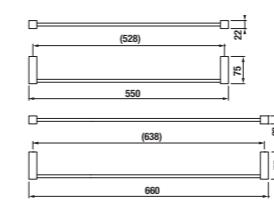

Číslo výrobku	Popis výrobku	Cena
3.8173.3.004.000.1	dvojitá závesná tyč na uteráky, 55 cm, chróm	54,03 €
3.8173.4.004.000.1	dvojitá závesná tyč na uteráky, 66 cm, chróm	59,13 €

Číslo výrobku	Popis výrobku	Cena
3.8173.5.004.000.1	polica na uteráky, 57 cm, chróm	63,62 €