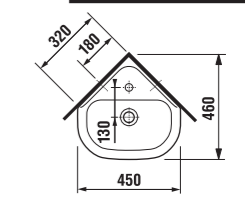

Číslo výrobku	Popis výrobku	yyy: 104 109		Cena biela	Cena farba
8.1661.2.xxx.yyy.1	rohové umývadlielko 45 cm	x	x	42,36 €	50,80 €

Tento výrobok zostáva v sortimente.

Objednať zvlášť:
8.9034.9.000.000.1 inštalacná súprava pre umývadlá 1,85 €
8.9424.9.000.000.1 sifón, chrómovaná ABS, nastaviteľný od 175 do 270mm, výška zápachovej uzávierky 75mm, kapacita prietoku 45l, s ozdobnými krúžkami (sifón možno použiť i bez ozdobných krúžkov). **SPECIAL line**
K dispozícii od mája 2013. NOVINKA