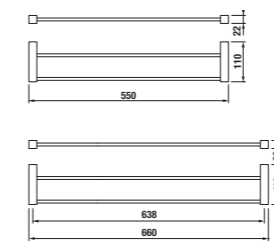

Číslo výrobku	Popis výrobku	Cena
3.8173.3.004.000.1	dvojitá závesná tyč na uteráky, 55 cm, chróm	54,03 €
3.8173.4.004.000.1	dvojitá závesná tyč na uteráky, 66 cm, chróm	59,13 €

Číslo výrobku	Popis výrobku	Cena
3.8173.5.004.000.1	polica na uteráky, 57 cm, chróm	63,62 €