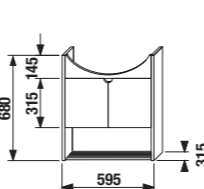

Číslo výrobku	Popis výrobku	Farba dvierok	Farba korpusu
		☐ biely lesklý lak	☒ orech ☐ biela
4.5283.1.038.546.1	umývadlová skrinka pre umývadlo Lyra plus 65 cm, č. výrobku 8.1338.4	x	156,92 €
4.5283.1.038.547.1	umývadlová skrinka pre umývadlo Lyra plus 65 cm, č. výrobku 8.1338.4	x	156,92 €