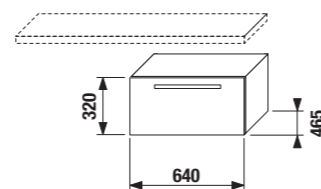

atypické umývadlové dosky s otvorom

Číslo výrobku	Popis výrobku	Farba dosky		
		wenge	fino	biela
4.5015.4.172.445.1	atypická umývadlová doska pre umývadlo Cubito 45–75 cm, 1 výrez pre sifón vľavo/vpravo			156,48 €
4.5015.4.172.451.1	atypická umývadlová doska pre umývadlo Cubito 45–75 cm, 1 výrez pre sifón vľavo/vpravo			156,48 €
4.5015.4.172.500.1	atypická umývadlová doska pre umývadlo Cubito 45–75 cm, 1 výrez pre sifón vľavo/vpravo			151,93 €
4.5015.5.172.445.1	atypická umývadlová doska pre umývadlo Cubito 45–75 cm, 1 výrez pre sifón vľavo/vpravo alebo 2 výrezy pre sifón			161,52 €
4.5015.5.172.451.1	atypická umývadlová doska pre umývadlo Cubito 45–75 cm, 1 výrez pre sifón vľavo/vpravo alebo 2 výrezy pre sifón			161,52 €
4.5015.5.172.500.1	atypická umývadlová doska pre umývadlo Cubito 45–75 cm, 1 výrez pre sifón vľavo/vpravo alebo 2 výrezy pre sifón			156,82 €
4.5013.3.172.000.1	podpera pod umývadlovú dosku			40,30 €

Upozornenie: Samostatné umývadlové dosky je nutné doplniť adekvátnym počtom podpier alebo skriniek (pozrite montážny návod). Všetky umývadlové dosky s výrezom je možné použiť len s umývadlom Cubito 45–75 cm.

V objednávke je nutné špecifikovať číslo výrobku vybraného umývadla.

Formulár pre objednanie umývadlových dosiek nájdete na konci katalógu. Do textu objednávky, prosím, uveďte dĺžku dosky zaokrúhlenú na celé centimetre.

podpera pod umývadlovú dosku

Číslo výrobku	Popis výrobku	Cena
4.5013.3.172.000.1	podpera, nastaviteľná, strieborná	40,30 €

umývadlová skrinka pod dosku