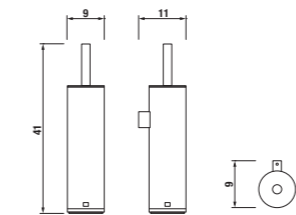

Číslo výrobku	Popis výrobku	Cena
3.853D.3.004.400.1	drôtený držák 30 cm, pravý, chróm	43,87 €

Číslo výrobku	Popis výrobku	Cena
3.843D.1.004.000.1	WC súprava vrátane kefy, nástenná, chróm	63,60 €

Číslo výrobku	Popis výrobku	Cena
3.843D.0.004.000.1	WC súprava vrátane kefy, voľne stojaca, chróm	59,61 €