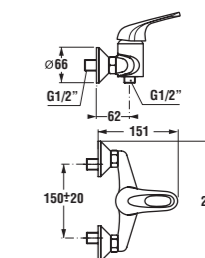

OPTIM ECO
Pootočením krúžku na kartuši možno regulovať teplotu miešanej vody. Vyskrutkovaním vymedzovacej skrutky na ovládacom drieku možno obmedziť prítok vody.

Perlátory NEOPERL (Nemecko) sú vyrobené zo špeciálneho materiálu, na ktorom sa neusádza vodný kameň, a vďaka tomu odpadá namáhavé čistenie.

Kúpeľňové batérie série Olymp obsahujú vysoko kvalitné keramické kartuše Kerox (Maďarsko) so systémom Optim Eco.

umývadlová batéria

Číslo výrobku	Popis výrobku	Cena
3.1161.1.004.001.1	umývadlová stojančeková páková batéria s automatickou zátkou, chróm	50,22 €
3.1161.1.004.000.1	umývadlová stojančeková páková batéria bez automatickej zátky, chróm	43,46 €

umývadlová nástenná batéria s ramienkom

Číslo výrobku	Popis výrobku	Cena
3.5161.7.004.210.1	umývadlová nástenná páková batéria s ramienkom 210 mm, chróm	50,20 €

Náhradné diely:	Cena
3.5127.0.004.200.1 výtokové ramienko 150 mm, chróm	7,71 €
3.9527.0.004.210.1 výtokové ramienko 210 mm, chróm	9,06 €
3.9527.0.004.220.1 výtokové ramienko 300 mm, chróm	11,75 €

bidetová batéria

Číslo výrobku	Popis výrobku	Cena
3.4161.1.004.001.1	bidetová stojančeková páková batéria s automatickou zátkou, chróm	50,19 €

vaňová batéria bez sprchovej súpravy

Číslo výrobku	Popis výrobku	Cena
3.2161.7.004.000.1	vaňová páková batéria bez sprchovej súpravy, chróm	53,55 €