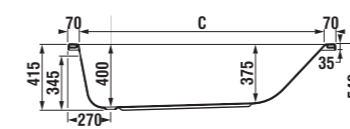

vaňa CUBITO