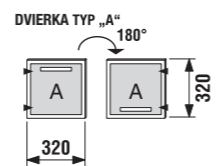

skrinka pod dvojumývadlo 130 cm

NOVINKA

Číslo výrobku	Popis výrobku	Farba korpusu			Farba čela zásuvky			
		wenge	fino	biely	wenge	fino	béžový lesklý lak	biely lesklý lak
4.5014.4.172.500.1	umývadlová skrinka pod dvojumývadlo Cubito 130 cm, 4 zásuvky			x				730,62 €
4.5014.4.172.441.1	umývadlová skrinka pod dvojumývadlo Cubito 130 cm, 4 zásuvky	x						621,20 €
4.5014.4.172.442.1	umývadlová skrinka pod dvojumývadlo Cubito 130 cm, 4 zásuvky	x						730,62 €
4.5014.4.172.451.1	umývadlová skrinka pod dvojumývadlo Cubito 130 cm, 4 zásuvky		x					621,20 €

Číslo výrobku	Popis výrobku	Cena
4.9186.1.172.007.1	nožička ALU, nastaviteľná(130–145 mm), 1 kus	13,31 €

Štvorzásuvkové skrinky pod dvojumývadlo odporúčame doplniť párom ALU nožičiek.

skrinka hlboká