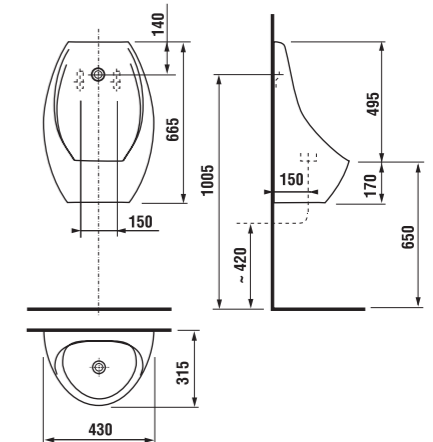

urinál Domino s otvorom pre ventil

Číslo výrobku	Popis výrobku	Cena
8.4110.1.000.000.1	urinál DOMINO	108,00 €
Objednať zvlášť:		
8.9109.9.000.000.1	ventil/ružica pre oplach urinálu	17,65 €
8.9921.0.000.000.1	inštalácia súprava pre urinál	5,48 €
8.9073.0.000.000.1	sifón	143 Kč