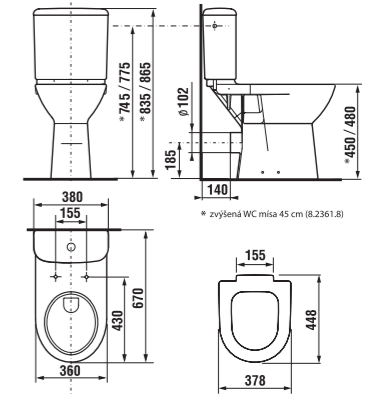

Bezbariérová kúpeľňa OLYMP má okrem tvarovaného umývadla, sklápacieho zrkadla a úchytky UNIVERSUM v ponuke kombiklozet s vodorovným alebo zvislým odpadom, a tiež závesný klozet s predĺženou dĺžkou na 70 cm a garantovanou nosnosťou 400 kg. Rôzne úchytky Universum majú záruku 30 rokov! Novo k nim ponúkame WC systém Handicap, teda modul pre závesné úchytky.

kombiklozet Olymp so zvýšenou výškou, vodorovný odpad

50 cm

Číslo výrobku	Popis výrobku	Napúšťanie mech. súčasťou	Splach. mech. súčasťou	Odpad	Inštalácia súprava súčasťou	Cena biela	Cena farba
8.2361.6.000.000.1	zvýšená WC misa 50 cm			x	x	111,50 €	133,86 €
8.2361.7.000.000.1	zvýšená WC misa 50 cm				x	111,50 €	133,79 €
8.2361.9.000.000.1	zvýšená WC misa 46 cm				x	111,50 €	133,79 €
8.2361.8.000.000.1	zvýšená WC misa 46 cm			x	x	111,50 €	
8.2761.2.000.241.1	WC nádržka	x	x			66,37 €	79,65 €
8.2761.3.000.242.1	WC nádržka		x	x		66,37 €	79,65 €
Objednať zvlášť:						Cena biela	Cena farba
8.9328.1.xxx.063.1	duroplastová WC doska s poklopom Olymp s antibakteriálnou úpravou, ocelové príchytky					33,72 €	37,36 €
8.9328.2.300.000.1	duroplastová WC doska bez poklopu, s antibakteriálnou úpravou, plastové príchytky					18,68 €	
8.9328.2.300.063.1	duroplastová WC doska bez poklopu, s antibakteriálnou úpravou, ocelové úchyty, len v bielej farbe					20,67 €	
8.9328.4.xxx.000.1	duroplastová WC doska s poklopom Olymp s antibakteriálnou úpravou, so spomaľovacím mechanizmom SLOWCLOSE					65,97 €	79,18 €

kombiklozet Olymp so zvýšenou výškou, zvislý odpad

46 cm