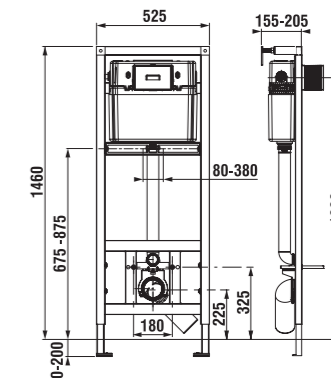

WC FLUXOR SYSTEM pre závesné klozety

NOVINKA

Číslo výrobku	Popis výrobku	Cena
8.9364.4.000.000.1	WC FLUXOR SYSTEM pre závesné klozety so samonosným oceľovým rámom, ukotvenie na zem a do zadnej steny, určené pre splachovanie tlakovou vodou (tlakové tlačidlo nie je súčasťou balenia)	151,46 €
8.9367.3.000.000.1	rovné pripojenie k WC modulu	36,38 €

K dispozícii od mája 2013.

podomietkový modul pre umývadlo

Číslo výrobku	Popis výrobku	Cena
8.9365.6.000.000.1	WASHBASIN SYSTEM, pre umývadlá, určený na predstenovú montáž alebo montáž do steny	86,35 €

1. Výhody:
2. plynule nastaviteľné nohy, výškovo nastaviteľné od 0 do 200 mm
   - výška modulu 1120 mm
   - robustná konštrukcia, nosnosť 150 kg
   - **gumová redukcia odpadového kolena z DN 50 na 40 (súčasťou dodávky)**
   - súčasťou je kompletná súprava pre upevnenie

podomietkový modul pre bidet

NOVINKA

Číslo výrobku	Popis výrobku	Cena
8.9364.3.000.000.1	BIDET SYSTEM, pre bidet, určený na predstenovú montáž alebo do nosných stien	90,70 €

K dispozícii od mája 2013.

podomietkový modul pre bidet

Číslo výrobku	Popis výrobku	Cena
8.9365.5.000.000.1	BIDET SYSTEM, pre bidet, určený na predstenovú montáž alebo do nosných stien	98,45 €

1. Výhody:
2. plynule nastaviteľné nohy, výškovo nastaviteľné od 0 do 200 mm
   - výška modulu 1120 mm
   - robustná konštrukcia, nosnosť 400 kg
   - **gumová redukcia odpadového kolena z DN 50 na 40 (súčasťou dodávky)**
   - súčasťou je kompletná súprava pre upevnenie

podomietkový modul pre urinál

Číslo výrobku	Popis výrobku	Cena
8.9365.7.000.000.1	URINAL SYSTEM, pre urinál, určený na predstenovú montáž alebo do nosných stien	158,89 €

1. Výhody:
2. plynule nastaviteľné nohy, výškovo nastaviteľné od 0 do 200 mm
   - výška modulu 1320 mm
   - robustná konštrukcia, nosnosť 150 kg
   - odpadové koleno DN 50
   - súčasťou je kompletná súprava pre upevnenie