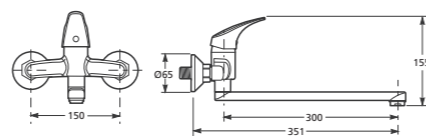

NOVINKA

Číslo výrobku	Popis výrobku	Cena
3.111N.7.004.240.1	umývadlová nástenná páková batéria, ramienko 300 mm, chróm	26,92 €