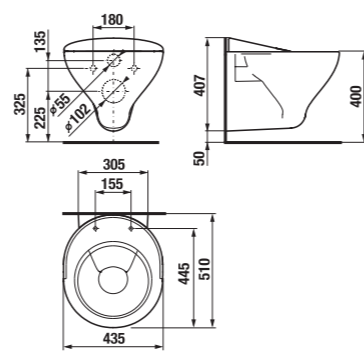

Číslo výrobku	Popis výrobku	Cena
8.5104.9.000.000.1	závesná výlevka MIRA s plastovou mriežkou	153,03 €
Náhradné diely:		
8.9504.9.000.000.1	sklopná plastová mriežka	10,66 €
Objednať zvlášť:		
8.9034.9.000.890.1	inštalácia súprava pre montáž klozetu a bidetu s bielymi krytkami	2,43 €
8.9034.9.000.891.1	inštalácia súprava pre montáž klozetu a bidetu s chrómovanými krytkami, 1 pár	3,70 €
8.9364.7.000.000.1	WASTE SINK SYSTEM závesnou výlevku Mira (8.5104.9) so samonosným oceľovým rámom, ukotvenie na zem a do zadnej steny, tlačidlo Single alebo Dual Flush	206,34 €