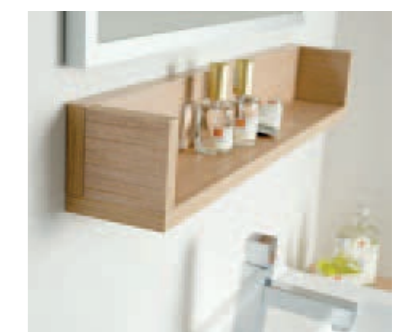

Dve veľkosti poličiek možno využiť na odloženie mnohých drobností každodennej potreby.

30 000 cycles
30 000 CYCLES
Najkvalitnejšie dverné pánty testované na 30 000 cyklov.

Waterproof + ABS
ABS hrany lepené PUR lepidlom = Najvyššia vodeodolnosť a priľnavosť materiálu.

TEST 30 KG
Zásuvky s minimálnou nosnosťou 30 kg.

HOME SERVIS
Záručný servis u zákazníka.

Pojazdy zásuviek s brzdou a dojazdom.

Plnovýsuvné pojazdy zásuviek zabezpečujú ľahký prístup do zásuviek.