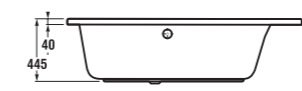

inštalčné rozmery vane s panelom