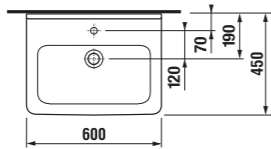

umývadlo 55, 60, 65 cm

Číslo výrobku	Popis výrobku	yyy: 104	109	Cena
				biela
8.1042.2.xxx.yyy.1	umývadlo 55 cm	x	x	63,17 €
8.1042.3.xxx.yyy.1	umývadlo 60 cm	x	x	65,69 €
8.1042.4.xxx.yyy.1	umývadlo 65 cm	x	x	78,34 €
8.1995.1.xxx.028.1	kryt na sifón s inštalačnou súpravou (č. výr.: 8.9001.5.000.000.1)			74,23 €
Objednať zvlášť:				Cena
8.9034.9.000.000.1	inštalačná súprava pre umývadlá			1,85 €
3.7473.0.004.000.1	umývadlový sifón Cubito 5/4" – 32 mm, chróm, mosadz			40,76 €
3.7242.0.004.010.1	rohový ventil Cubito 3/8" – 1/2" mm, chróm, 2 ks			13,80 €

umývadlo 85 cm

Číslo výrobku	Popis výrobku	yyy: 104	109	Cena
				biela
8.1042.6.xxx.yyy.1	umývadlo 85 cm	x	x	202,06 €
8.1995.1.xxx.028.1	kryt na sifón s inštalačnou súpravou (č. výr.: 8.9001.5.000.000.1)			74,23 €
Objednať zvlášť:				Cena
8.9034.9.000.000.1	inštalačná súprava pre umývadlá			1,85 €
3.7473.0.004.000.1	umývadlový sifón Cubito 5/4" – 32 mm, chróm, mosadz			40,76 €
3.7242.0.004.010.1	rohový ventil Cubito 3/8" – 1/2" mm, chróm, 2 ks			13,80 €

Príplatok za povrchovú úpravu Jika perla je 31,50 €.

Číslo výrobku xxx = číslo farby (000 biela, 100 Jika perla).

umývadielko 45 cm

Číslo výrobku	Popis výrobku	yyy: 104	109	Cena
				biela
8.1142.2.xxx.yyy.1	umývadielko 45 cm	x	x	56,83 €
Objednať zvlášť:				Cena
8.9034.9.000.000.1	inštalačná súprava pre umývadlá			1,85 €
3.7473.0.004.000.1	umývadlový sifón Cubito 5/4" – 32 mm, chróm, mosadz			40,76 €
3.7242.0.004.010.1	rohový ventil Cubito 3/8" – 1/2" mm, chróm, 2 ks			13,80 €

asymetrické umývadielko 45 cm