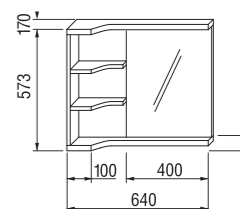

zrkadlo s poličkami

Číslo výrobku	Popis výrobku	Farba korpusu
4.3421.1.171.500.1	zrkadlo s poličkami, pravé/ľavé	500 biela 120,54 €