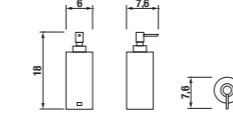

Číslo výrobku	Popis výrobku	Cena
3.833D.2.004.200.1	dávkovač tekutého mydla voľne stojací, 192 ml, výška 18 cm, chróm	29,57 €