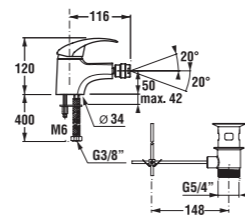

Číslo výrobku	Popis výrobku	Cena
3.4127.1.004.001.1	bidetová stojančeková páková batéria s automatickou zátkou, chróm	50,18 €