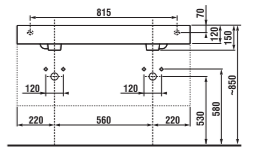

Číslo výrobku	Popis výrobku	Cena biela
8.1442.2.xxx.104.1	dvojumývadlo 100 cm s dvoma otvorami pre batériu	209,92 €
4.5590.1.174.500.1	skrinka pod umývadlo 100 cm, s 1 zásuvkou	316,56 €
4.5590.2.174.500.1	skrinka pod umývadlo 100 cm, s 2 zásuvkami	392,29 €

umývadlo s povrchovou úpravou Jika perla bude k dispozícii od leta 2013