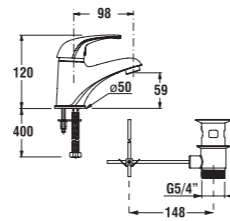

SPECIAL line

umývadlová batéria

Číslo výrobku	Popis výrobku	Cena
3.1172.1.004.001.1	umývadlová stojančeková páková batéria s automatickou zátkou, chróm	33,34 €
3.1172.1.004.000.1	umývadlová stojančeková páková batéria bez automatickej zátky, chróm	29,97 €