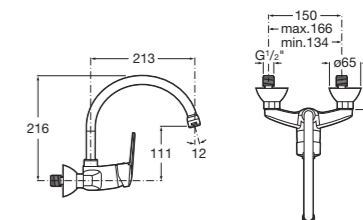

Číslo výrobku	Popis výrobku	Cena
3.5118.7.004.210.1	drežová nástenná batéria, chróm	60,27 €