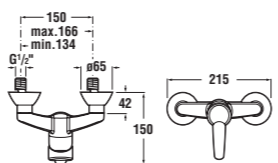

umývadlová batéria

Číslo výrobku	Popis výrobku	Cena
3.1128.1.004.101.1	umývadlová stojančeková páková batéria s automatickou zátkou, chróm	56,90 €
3.1128.1.004.200.1	umývadlová stojančeková páková batéria bez automatickej zátky, chróm	50,20 €
3.1128.1.004.104.1	umývadlová stojančeková páková batéria so zátkou Click-Clack, chróm	55,35 €

NOVINKA

umývadlová nástenná batéria

Číslo výrobku	Popis výrobku	Cena
3.5128.2.004.000.1	umývadlová nástenná páková batéria s ramienkom 210 mm, chróm	60,31 €

umývadlová nástenná batéria

NOVINKA

Číslo výrobku	Popis výrobku	Cena
3.1128.7.004.230.1	umývadlová páková nástenná batéria s dolným ramienkom 210mm	80,45 €

bidetová batéria

Číslo výrobku	Popis výrobku	Cena
3.4128.1.004.201.1	bidetová stojančeková páková batéria, s automatickou zátkou, chróm	56,93 €

vaňová batéria bez sprchovej súpravy

Číslo výrobku	Popis výrobku	Cena
3.3128.2.004.000.1	vaňová páková batéria bez sprchovej súpravy, chróm	63,63 €
Objednať zvlášť:		Cena
3.6028.0.004.011.1	sprchová súprava (ručná sprcha 3 funkcie, držiak, sprchová hadica 1,7 m), chróm	31,00 €
3.6028.1.004.011.1	sprchová súprava (ručná sprcha 3 funkcie, tyč, sprchová hadica 1,7 m), chróm	55,92 €

sprchová batéria bez sprchovej sady

Číslo výrobku	Popis výrobku	Cena
3.3128.6.004.001.1	sprchová páková batéria bez sprchovej súpravy, chróm	50,19 €
Objednať zvlášť:		Cena
3.6028.0.004.011.1	sprchová súprava (ručná sprcha 3 funkcie, držiak, sprchová hadica 1,7 m), chróm	31,00 €
3.6028.1.004.011.1	sprchová súprava (ručná sprcha 3 funkcie, tyč, sprchová hadica 1,7 m), chróm	55,92 €

vaňová podomietková batéria