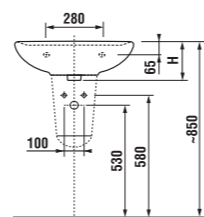

umývadlá 45, 50, 55, 60 a 65 cm s krytom

MAGIC FIX

Číslo výrobku	Popis výrobku	yyy: 104	109	Cena
8.1538.2.000.yyy.1	umývadlo 45 cm	x	x	35,22 €
8.1438.1.000.yyy.1	umývadlo 50 cm	x	x	35,58 €
8.1438.2.000.yyy.1	umývadlo 55 cm	x	x	36,53 €
8.1438.3.000.yyy.1	umývadlo 60 cm	x	x	37,93 €
8.1438.4.000.yyy.1	umývadlo 65 cm	x	x	40,22 €
8.1938.1.000.000.1	kryt na sifón s inštalacnou sadou (Č. výr.: 8.9001.3.000.000.1) použiteľný len s umývadlami 50, 55, 60, 65 cm			35,98 €