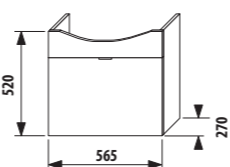

skrinka s umývadlom 60 cm

Číslo výrobku	Popis výrobku	Farba korpus/čelo					
		creme	mokka	biela	creme/biela	zelená	strieborná
4.5514.3.021.560.1	skrinka s umývadlom 60 cm, s 1 zásuvkou	227,61 €					
4.5514.3.021.429.1	skrinka s umývadlom 60 cm, s 1 zásuvkou		227,61 €				
4.5514.3.021.500.1	skrinka s umývadlom 60 cm, s 1 zásuvkou			269,08 €			
4.5514.3.021.991.1	skrinka s umývadlom 60 cm, s 1 zásuvkou				269,08 €		
4.5514.3.021.156.1	skrinka s umývadlom 60 cm, s 1 zásuvkou					298,72 €	
4.5530.1.021.004.1	nohy ku skrinkám, pár						18,66 €
4.5531.1.021.500.1	plechový organizér na čelo/dvere skriniek			18,25 €			

1+1 PACK
skrinka + umývadlo
- bezpečná doprava
- úsporný priestor pri doprave
- jednoduchá manipulácia