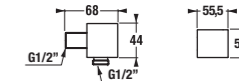

Číslo výrobku	Popis výrobku	Cena
3.6342.0.004.020.1	pripojenie sprchovej hadice 1/2", chróm	26,60 €