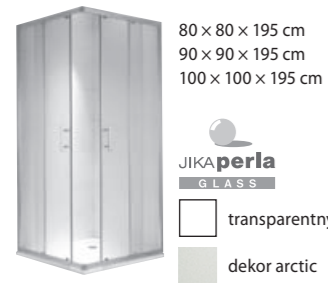

prehľad sprchové kúty a dvere

sprchový kút **CUBITO PURE**