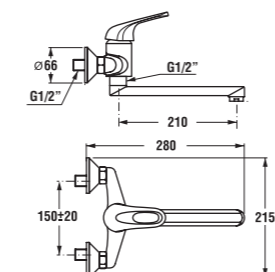

OPTIM ECO
Pootočením krúžku na kartuši možno regulovať teplotu miešanej vody. Vyskrutkovaním vymedzovacej skrutky na ovládacom drieku možno obmedziť prítok vody.

Perlátory NEOPERL (Nemecko) sú vyrobené zo špeciálneho materiálu, na ktorom sa neusádza vodný kameň, a vďaka tomu odpadá namáhavé čistenie.

Kúpeľňové batérie série Olymp obsahujú vysoko kvalitné keramické kartuše Kerox (Maďarsko) so systémom Optim Eco.

umývadlová batéria

Číslo výrobku	Popis výrobku	Cena
3.1161.1.004.001.1	umývadlová stojančeková páková batéria s automatickou zátkou, chróm	50,22 €
3.1161.1.004.000.1	umývadlová stojančeková páková batéria bez automatickej zátky, chróm	43,46 €

umývadlová nástenná batéria s ramienkom

Číslo výrobku	Popis výrobku	Cena
3.5161.7.004.210.1	umývadlová nástenná páková batéria s ramienkom 210 mm, chróm	50,20 €

Náhradné diely:	Cena
3.5127.0.004.200.1 výtokové ramienko 150 mm, chróm	7,71 €
3.9527.0.004.210.1 výtokové ramienko 210 mm, chróm	9,06 €
3.9527.0.004.220.1 výtokové ramienko 300 mm, chróm	11,75 €

bidetová batéria

Číslo výrobku	Popis výrobku	Cena
3.4161.1.004.001.1	bidetová stojančeková páková batéria s automatickou zátkou, chróm	50,19 €

vaňová batéria bez sprchovej súpravy

Číslo výrobku	Popis výrobku	Cena
3.2161.7.004.000.1	vaňová páková batéria bez sprchovej súpravy, chróm	53,55 €