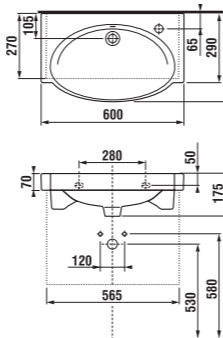

umývadlo 55 x 37 cm

Číslo výrobku	Popis výrobku	yyy: 105	106	109	Cena biela
8.1021.2.000.yyy.1	umývadlo 55 x 37	x	x	x	61,58 €

umývadlo 60 cm

Číslo výrobku	Popis výrobku	yyy: 105	106	109	Cena biela
8.1021.3.000.yyy.1	umývadlo 60 cm	x	x	x	65,32 €