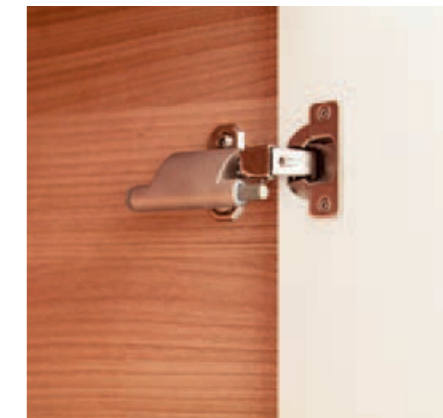

Zrkadlová skrinka je ideálnou kombináciou privátneho priestoru vnútri a otvorených políciek.

Dizajnové riešenie otvárania skriniek. Výrez ladí s líniami keramiky, nie sú potrebné úchytky.

Pánty dvierok sú vybavené tmičom, ktorý zabezpečuje pomalé a tiché zatváranie.