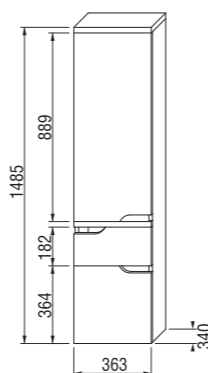

stredná skrinka, ľavá

Číslo výrobku	Popis výrobku	Farba korpusu (lamino)/čela zásuvky (lamino)		
		biela/biela	biela/orech	biela/bolton
4.3418.3.171.500.1	stredná skrinka, ľavá	103,14 €		
4.3418.3.171.506.1	stredná skrinka, ľavá		103,14 €	
4.3418.3.171.507.1	stredná skrinka, ľavá			103,14 €

stredná skrinka bez dverí

Číslo výrobku	Popis výrobku	Farba korpusu
4.3418.0.171.500.1	stredná skrinka bez dverí	500 biela 57,07 €

vysoká skrinka s 2 zásuvkami, pravá

Číslo výrobku	Popis výrobku	Farba korpusu (lamino)/čela zásuvky (lamino)		
		biela/biela	biela/orech	biela/bolton
4.3419.2.171.500.1	vysoká skrinka s 2 zásuvkami, pravá	213,42 €		
4.3419.2.171.506.1	vysoká skrinka s 2 zásuvkami, pravá		213,42 €	
4.3419.2.171.507.1	vysoká skrinka s 2 zásuvkami, pravá			213,42 €

vysoká skrinka s 2 zásuvkami, ľavá

Číslo výrobku	Popis výrobku	Farba korpusu (lamino)/čela zásuvky (lamino)		
		biela/biela	biela/orech	biela/bolton
4.3419.3.171.500.1	vysoká skrinka s 2 zásuvkami, ľavá	213,42 €		
4.3419.3.171.506.1	vysoká skrinka s 2 zásuvkami, ľavá		213,42 €	
4.3419.3.171.507.1	vysoká skrinka s 2 zásuvkami, ľavá			213,42 €

vysoká skrinka s 2 zásuvkami

Číslo výrobku	Popis výrobku	Farba korpusu (lamino)/čela zásuvky (lamino)		
		biela/biela	biela/orech	biela/bolton
4.3419.1.171.500.1	vysoká skrinka s 2 zásuvkami	184,33 €		
4.3419.1.171.506.1	vysoká skrinka s 2 zásuvkami		184,33 €	
4.3419.1.171.507.1	vysoká skrinka s 2 zásuvkami			184,33 €

zrkadlo s poličkami

Číslo výrobku	Popis výrobku	Farba korpusu
4.3421.1.171.500.1	zrkadlo s poličkami, pravé/ľavé	500 biela 120,54 €

zrkadlo na doske