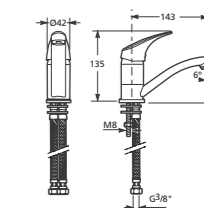

NOVINKA

Číslo výrobku	Popis výrobku	Cena
3.511N.1.004.220.1	drezová stojančeková batéria s otočným ramienkom 143 mm, chróm	20,18 €