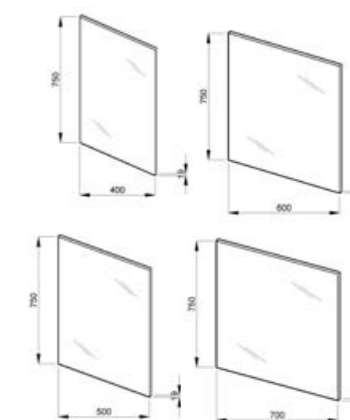

zrkadlo na doske 75x40, 50, 60 a 70 cm

NOVINKA

Číslo výrobku	Popis výrobku	Farba dosky		
		biela	čerešňa	tmavý dub
4.5318.1.038.304.1	zrkadlo na doske 75 x 40 cm	45,35 €		
4.5318.1.038.316.1	zrkadlo na doske 75 x 40 cm			45,35 €
4.5318.1.038.318.1	zrkadlo na doske 75 x 40 cm	45,35 €		
4.5319.1.038.304.1	zrkadlo na doske 75 x 50 cm	50,62 €		
4.5319.1.038.316.1	zrkadlo na doske 75 x 50 cm			50,62 €
4.5319.1.038.318.1	zrkadlo na doske 75 x 50 cm	50,62 €		
4.5320.1.038.304.1	zrkadlo na doske 75 x 60 cm	56,15 €		
4.5320.1.038.316.1	zrkadlo na doske 75 x 60 cm			56,15 €
4.5320.1.038.318.1	zrkadlo na doske 75 x 60 cm	56,15 €		
4.5321.1.038.304.1	zrkadlo na doske 75 x 70 cm	61,72 €		
4.5321.1.038.316.1	zrkadlo na doske 75 x 70 cm			61,72 €
4.5321.1.038.318.1	zrkadlo na doske 75 x 70 cm	61,72 €		