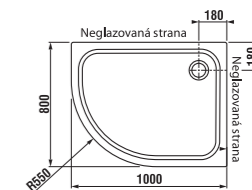

právy variant 8.5221.1

Moderné sprchové vaničky Tigo zo sanitarnej keramiky sa harmonicky včlenia do každej kúpeľne. Ako všetky keramiké výrobky JIKA sa vyznačujú dlhou životnosťou. Keramiké vaničky Tigo sa vyrábajú najmodernejšou technológiou TRIOTECH.