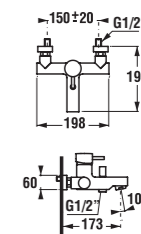

Série MIO ponúka elegantnú umývadlovú stojančekovú pákovú batériu s automatickou zátkou, ktorá okúzľuje dokonalými líniami.

Rohové ventily ponúkané v rovnakom dizajne ako batérie Mio dotvárajú štýlové prostredie modernej kúpeľne.

Perlátory sú vyrobené zo špeciálneho materiálu, na ktorom sa neusádza vodný kameň, a vďaka tomu odpadá namáhavé čistenie.

Vodovodné batérie série Mio obsahujú vysoko kvalitné keramické kartuše so systémom OPTIM ECO.

Horná sprcha MIO v obľúbenom variante s dažďovým efektom sa vďaka funkcii Clean Touch veľmi ľahko udržiava, iba prejdením prstami po mäkkých gumičkách.

Výhody

- predĺžená záruka 5 rokov
- keramické kartuše, systém OPTIM ECO
- perlátory sú vyrobené zo špeciálneho materiálu proti usadzovaniu vodného kameňa
- prepínače majú klapku proti spätnému nasatiu znečistenej vody
- keramické kartuše OptimEco Kerox (Maďarsko)
- keramické ventily Fluhs (Nemecko)
- perlátory Neoperl (Nemecko)
- pripojovacie nerez hadičky Tucai (Španielsko)

OPTIM ECO

Pootočením krúžku na kartuši je možné regulovať teplotu miešanej vody; vyskrutkovaním vymedzovacej skrutky na ovládacom drieku kartuše je možné obmedziť prietok vody.

CLEAN TOUCH

Funkcia pre jednoduché čistenie dýz sprchy; mäkké gumičky pri ľahkom dotyku zaručujú jednoduché olamovanie vodného kameňa.

ANTI TWIST

Všetky sprchové hadice sú vybavené systémom proti prekrúteniu, ktorý je ukrytý v kónuse sprchovej hadice.

Záruka 2 roky na sprchové príslušenstvo.

Záruka 5 rokov na všetky batérie (povrch a kartuša).

SPRCHOVÝ SET
Sprchový set obsahuje ručnú sprchu, hadicu a držiak alebo sprchovú tyč.

umývadlová batéria