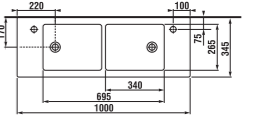

Číslo výrobku	Popis výrobku	Cena biela
8.1442.2.xxx.104.1	dvojumývadlo 100 cm s dvoma otvorami pre batériu	209,92 €
4.5590.1.174.500.1	skrinka pod umývadlo 100 cm, s 1 zásuvkou	316,56 €
4.5590.2.174.500.1	skrinka pod umývadlo 100 cm, s 2 zásuvkami	392,29 €

umývadlo s povrchovou úpravou Jika perla bude k dispozícii od leta 2013