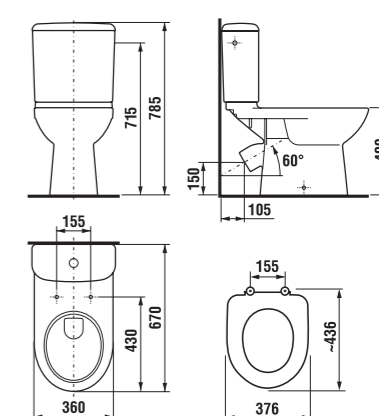

polozápustné umývadlo 55 x 42 cm

Číslo výrobku	Popis výrobku	yyy: 104	Cena biela	Cena farba
8.1761.2.xxx.yyy.1	polozápustné umývadlo 55 cm	x	81,21 €	97,48 €
Objednať zvlášť:				Cena
8.9034.9.000.000.1	inštalácia súprava pre umývadlá (nie je nutná)			1,85 €

polozápustné umývadlo 55 x 35,5 cm

Číslo výrobku	Popis výrobku	yyy: 105	yyy: 106	Cena biela	Cena farba
8.1761.6.xxx.yyy.1	polozápustné umývadlo 55 cm	x	x	69,96 €	83,98 €
inštalácia súprava pre umývadlá nie je nutná					

stojaci bidet

Číslo výrobku	Popis výrobku	yyy: 304	Inštalácia súprava súčasťou	Cena biela	Cena farba
8.3261.1.xxx.304.1	stojaci bidet	x	x	85,62 €	102,78 €
Náhradné diely:				Cena	
8.9175.3.000.000.1	inštalácia súprava pre bidet				3,32 €

závesný bidet

Číslo výrobku	Popis výrobku	yyy: 304	Inštalácia súprava súčasťou	Cena biela	Cena farba
8.3061.1.xxx.304.1	závesný bidet	x	x	105,56 €	126,74 €
Náhradné diely:				Cena	
8.9034.9.000.890.1	inštalácia súprava s bielymi krytkami				2,43 €
8.9034.9.000.891.1	inštalácia súprava s chrómovanými krytkami				3,70 €

Číslo výrobku xxx = číslo farby (000 biela, 049 pergamon).

kombiklozet so šikmým odpadom

Číslo výrobku	Popis výrobku	Napúšťanie	Splach. mech. súčasťou	Odpad	Inštalácia súprava súčasťou	Cena biela	Cena farba
8.2261.4.xxx.241.1	kombiklozet	x	x	x	x	142,03 €	170,42 €
8.2261.4.xxx.242.1	kombiklozet	x	x	x	x	142,03 €	170,42 €
Objednať zvlášť:						Cena biela	Cena farba
8.9328.1.xxx.063.1	duroplastová WC doska s poklopom Olymp s antibakteriálnou úpravou, ocelové príchytky					33,72 €	37,36 €
8.9328.4.xxx.000.1	duroplastová WC doska s poklopom Olymp s antibakteriálnou úpravou, so spomaľovacím mechanizmom SLOWCLOSE					65,97 €	79,18 €

kombiklozet s vodorovným odpadom