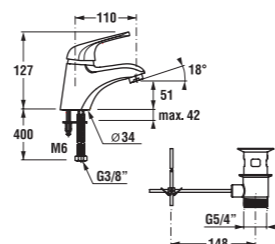

OPTIM ECO
Pootočením krúžku na kartuši možno regulovať teplotu miešanej vody. Vyskrutkovaním vymedzovacej skrutky na ovládacom drieku možno obmedziť prítok vody.

Perlátory NEOPERL (Nemecko) sú vyrobené zo špeciálneho materiálu, na ktorom sa neusádza vodný kameň, a vďaka tomu odpadá namáhavé čistenie.

Kúpeľňové batérie série Olymp obsahujú vysoko kvalitné keramické kartuše Kerox (Maďarsko) so systémom Optim Eco.

umývadlová batéria

Číslo výrobku	Popis výrobku	Cena
3.1161.1.004.001.1	umývadlová stojančeková páková batéria s automatickou zátkou, chróm	50,22 €
3.1161.1.004.000.1	umývadlová stojančeková páková batéria bez automatickej zátky, chróm	43,46 €

umývadlová nástenná batéria s ramienkom

Číslo výrobku	Popis výrobku	Cena
3.5161.7.004.210.1	umývadlová nástenná páková batéria s ramienkom 210 mm, chróm	50,20 €

Náhradné diely:	Cena
3.5127.0.004.200.1 výtokové ramienko 150 mm, chróm	7,71 €
3.9527.0.004.210.1 výtokové ramienko 210 mm, chróm	9,06 €
3.9527.0.004.220.1 výtokové ramienko 300 mm, chróm	11,75 €

bidetová batéria

Číslo výrobku	Popis výrobku	Cena
3.4161.1.004.001.1	bidetová stojančeková páková batéria s automatickou zátkou, chróm	50,19 €

vaňová batéria bez sprchovej súpravy

Číslo výrobku	Popis výrobku	Cena
3.2161.7.004.000.1	vaňová páková batéria bez sprchovej súpravy, chróm	53,55 €