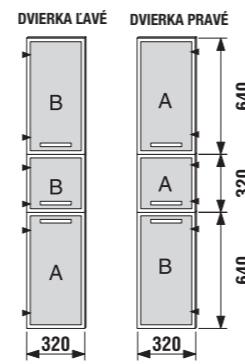

vysoká skrinka