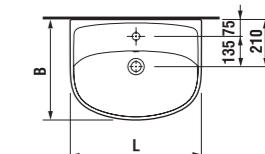

Číslo výrobku	Popis výrobku	yyy: 104	109	Cena
8.1338.1.000.yyy.1	umývadlo 50 cm	x	x	48,31 €
8.1338.2.000.yyy.1	umývadlo 55 cm	x	x	51,65 €
8.1338.3.000.yyy.1	umývadlo 60 cm	x	x	54,18 €
8.1338.4.000.yyy.1	umývadlo 65 cm	x	x	62,78 €

Objednať zvlášť:
8.9034.9.000.000.1 inštalacná súprava pre umývadlá 1,85 €

	L	B
50 cm	500	420
55 cm	550	450
60 cm	600	460
65 cm	650	480