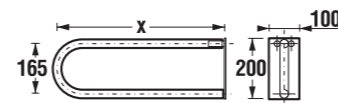

SPECIAL line

Výhody

- vysoko kvalitná nehrdzavejúca oceľ AISI 430, priemer 28mm, hr. 1,5mm
- ľahko udržiavateľný, odolný a hygienický povrch
- zaťaženie sklopných madiel, sedačiek 120kg (dôležitý faktor hrá materiál, do ktorého sa výrobko kotví!)
- široké možnosti využitia na WC, v sprchách, vaniach a pod.
- záruka 30 rokov

30 rokov záruka na kúpeľňové doplnky Universum.

držadlo do sprchy

Číslo výrobku	Popis výrobku	Cena
3.8971.2.003.000.1	držadlo do sprchy, 750 x 450 mm, nerez, ľavé (na obrázku)	94,03 €
3.8972.2.003.000.1	držadlo do sprchy, 750 x 450 mm, nerez, pravé	94,03 €

držadlo univerzálne

Číslo výrobku	Popis výrobku	Cena
3.8971.1.003.000.1	držadlo univerzálne, 300 mm, nerez	43,06 €
3.8972.1.003.000.1	držadlo univerzálne, 600 mm, nerez	51,94 €

držadlo toaletné

Číslo výrobku	Popis výrobku	Cena
3.8971.4.003.000.1	držadlo toaletné, 550 mm, pevné, nerez	74,96 €
3.8972.4.003.000.1	držadlo toaletné, 834 mm, pevné, nerez	127,79 €

držadlo toaletné, sklopné

Číslo výrobku	Popis výrobku	Cena
3.8971.5.003.000.1	držadlo toaletné, 550 mm, sklopné, nerez	121,13 €
3.8972.5.003.000.1	držadlo toaletné, 834 mm, sklopné, nerez	135,69 €

Náhradné diely:	Cena	
3.9891.1.000.000.1	plastový úchyt	0,40 €

držadlo toaletné, sklopné

Číslo výrobku	Popis výrobku	Cena
3.8971.6.003.000.1	držadlo toaletné, sklopné, s držiakom toal. papiera, nerez	160,67 €

Náhradné diely:	Cena	
3.9891.1.000.000.1	plastový úchyt	0,40 €

zrkadlo

Číslo výrobku	Popis výrobku	Cena
3.8971.7.003.000.1	zrkadlo, s páčkou, nastaviteľné, nerez	159,87 €
3.8971.9.003.000.1	zrkadlo, bez páčky, nastaviteľné, nerez	140,46 €

sprchová sedačka

Číslo výrobku	Popis výrobku	Cena
3.8971.8.003.000.1	sprchová sedačka, závesná, sklopná, nerez (nosnosť max. 120 kg)	182,81 €