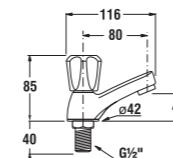

SPECIAL line

sprchová batéria bez sprchovej súpravy

Číslo výrobku	Popis výrobku	Cena
3.3172.7.004.300.1	sprchová páková batéria bez sprchovej súpravy, rozstup 100 mm, chróm	33,34 €
Objednat zvlášť:		
3.6072.0.004.010.1	sprchová nástenná súprava (ručná sprcha, 1 funkcia, držiak, sprchová hadica 1,7 m), chróm, k dispozícii od mája 2012	24,46 €
3.6072.0.004.011.1	sprchová súprava (ručná sprcha 3 funkcie, držiak, sprchová hadica 1,7 m), chróm, k dispozícii od mája 2012	28,55 €

drežová batéria

Číslo výrobku	Popis výrobku	Cena
3.5172.1.004.230.1	drežová stojančeková páková batéria s otočným výtokovým ramienkom, chróm	33,34 €

drežová batéria

Číslo výrobku	Popis výrobku	Cena
3.1172.1.004.010.1	drežová stojančeková páková batéria s krátkym otočným výtokovým ramienkom, chróm	29,97 €

drežová batéria

Číslo výrobku	Popis výrobku	Cena
3.5172.1.004.200.1	drežová stojančeková páková batéria s otočným výtokovým ramienkom, chróm	33,34 €

umývadlová batéria DINO len na studenú vodu

Číslo výrobku	Popis výrobku	Cena
3.1572.0.004.000.1	umývadlová stojančeková páková batéria len na studenú vodu, chróm	19,88 €
3.1572.1.004.000.1	umývadlová stojančeková kohútiková batéria len na studenú vodu, chróm	19,88 €

Záruka 5 rokov na všetky batérie (povrch a kartuša).

Záruka 2 roky na sprchové príslušenstvo.

SPECIAL line

sprchové sady

Číslo výrobku	Popis výrobku	Cena
3.6072.0.004.010.1	sprchová súprava (ručná sprcha 1 funkcia, držiak, sprchová hadica 1,7 m), chróm, k dispozícii od mája 2012	24,46 €
3.6072.0.004.011.1	sprchová súprava (ručná sprcha 3 funkcie, držiak, sprchová hadica 1,7 m), chróm, k dispozícii od mája 2012	28,55 €

3 funkcie

ručné sprchy