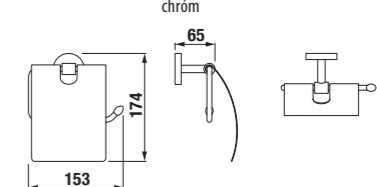

Číslo výrobku	Popis výrobku	Cena
3.8374.2.004.000.1	držák na rezervný toaletný papier, chróm	14,23 €

Číslo výrobku	Popis výrobku	Cena
3.8374.1.004.000.1	držák na toaletný papier s krytom, chróm	29,73 €