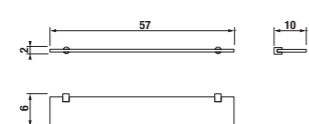

Číslo výrobku	Popis výrobku	Cena
3.823A.1.004.000.1	držák s pohárikom, chróm	15,11 €

Náhradný diel:	Popis výrobku	Cena
3.983W.2.000.001.1	sklenený pohárik	4,02 €

Číslo výrobku	Popis výrobku	Cena
3.833A.1.004.000.1	držák s mydlovničkou, chróm	15,03 €

Náhradný diel:	Popis výrobku	Cena
3.983W.3.000.004.1	sklenená mydlovnička	4,18 €

Číslo výrobku	Popis výrobku	Cena
3.813A.3.004.000.1	háčik na uteráky, chróm	4,79 €

Číslo výrobku	Popis výrobku	Cena
3.853A.1.004.000.1	sklenená polička 400 mm, chróm	13,44 €

Číslo výrobku	Popis výrobku	Cena
3.853A.2.004.000.1	sklenená polička 600 mm, chróm	14,28 €

Číslo výrobku	Popis výrobku	Cena
3.843A.2.004.100.1	držák toaletného papiera, chróm	16,91 €

Číslo výrobku	Popis výrobku	Cena
3.843A.2.004.000.1	držák toaletného papiera s krytom, chróm	29,08 €

Číslo výrobku	Popis výrobku	Cena
3.813A.1.004.000.1	závesná tyč na uteráky 400 mm, chróm	20,06 €

Číslo výrobku	Popis výrobku	Cena
3.813A.2.004.000.1	závesná tyč na uteráky 600 mm, chróm	25,05 €

Číslo výrobku	Popis výrobku	Cena
3.813A.6.004.000.1	polica na uteráky so závesnou tyčou, chróm	58,91 €

Číslo výrobku	Popis výrobku	Cena
3.813A.4.004.000.1	držák uteráka 30 cm, chróm	25,33 €

Číslo výrobku	Popis výrobku	Cena
3.813A.4.004.400.1	držák uteráka 20 cm, chróm	21,74 €

Číslo výrobku	Popis výrobku	Cena
3.843A.1.004.000.1	WC súprava, chróm	25,09 €

Náhradný diel:	Popis výrobku	Cena
3.983W.4.004.003.1	WC kefa bez tyče	3,00 €
3.983W.4.004.004.1	WC kefa s tyčou	16,29 €
3.983W.4.000.006.1	sklenená nádoba na WC kefu	7,00 €

Číslo výrobku	Popis výrobku	Cena
3.833D.2.004.200.1	dávkovač tekutého mydla voľne stojací, 192 ml, výška 18 cm, chróm	29,57 €