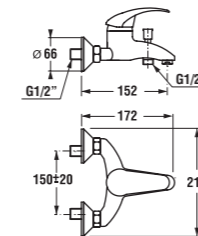

Číslo výrobku	Popis výrobku	Cena
3.2127.7.004.000.1	vaňová páková batéria bez sprchovej súpravy, chróm	53,53 €

Objednať zvlášť:

Číslo výrobku	Popis výrobku	Cena
3.6027.0.004.011.1	sprchová súprava (ručná sprcha 3 funkcie, držiak, sprchová hadica 1,7 m), chróm	27,16 €
3.6027.0.004.010.1	sprchová súprava (ručná sprcha 1 funkcia, držiak, sprchová hadica 1,7 m), chróm	22,53 €
3.6027.1.004.010.1	sprchová súprava (ručná sprcha 1 funkcia, sprchová tyč, hadica 1,7m), chróm	53,06 €
3.6027.1.004.011.1	sprchová súprava (ručná sprcha 3 funkcie, sprchová tyč, hadica 1,7m), chróm	57,14 €