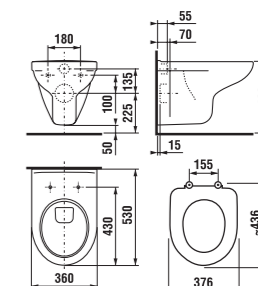

Číslo výrobku	Popis výrobku	Cena biela	Cena farba
8.2061.1.xxx.000.1	závesný klozet, hlboké splachovanie	83,24 €	99,93 €

Objednať zvlášť:	Cena biela	Cena farba
8.9328.1.xxx.063.1 duroplastová WC doska s poklopom Olymp s antibakteriálnou úpravou, ocelové príchytky	65,97 €	79,18 €
8.9328.4.xxx.000.1 duroplastová WC doska s poklopom Olymp, s antibakteriálnou úpravou, so spomaľovacím mechanizmom	65,97 €	79,18 €

ANTIBAK WC DOSKY
Materiál WC dosiek je obohatený o zložku s trvalým antibakteriálnym protipliesňovým účinkom.