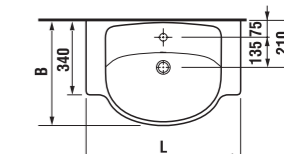

Číslo výrobku	Popis výrobku	yyy: 104	109	Cena
8.1338.5.000.yyy.1	umývadlo 70 cm	x	x	91,77 €
8.1338.7.000.yyy.1	umývadlo 80 cm	x	x	116,72 €

Objednať zvlášť:
8.9034.9.000.000.1 inštalacná súprava pre umývadlá 1,85 €

	L	B
70 cm	700	480
80 cm	800	480