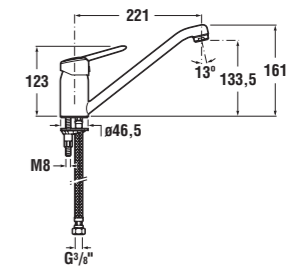

Číslo výrobku	Popis výrobku	Cena
3.5128.1.004.010.1	drezová stojančeková páková batéria s otočným výtokovým ramienkom, chróm	53,57 €