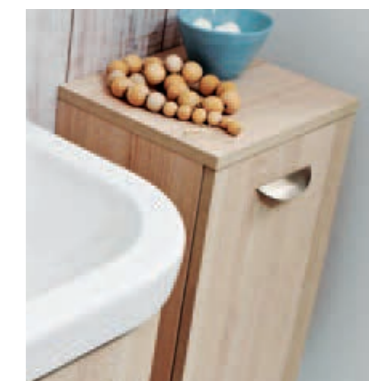

Umývadlová skrinka má praktické vnútorné usporiadanie. Je plnovýsuvná, rozdelená na dve časti pre väčší prehľad a poriadok.

Úchytka na nábytku Olymp Deep majú zaoblený tvar, príjemný do ruky. Sú vyrobené z nerezovej ocele.