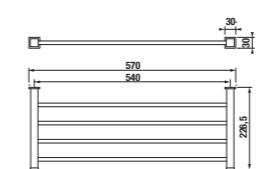

Číslo výrobku	Popis výrobku	Cena
3.8173.3.004.000.1	dvojitá závesná tyč na uteráky, 55 cm, chróm	54,03 €
3.8173.4.004.000.1	dvojitá závesná tyč na uteráky, 66 cm, chróm	59,13 €

Číslo výrobku	Popis výrobku	Cena
3.8173.5.004.000.1	polica na uteráky, 57 cm, chróm	63,62 €