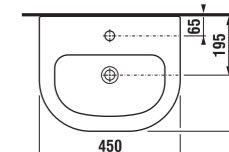

NOVINKA

Číslo výrobku	Popis výrobku	yyy: 104 109 134 139				Cena	Cena
						biela	farba
8.1561.4.xxx.yyy.1	Umývadielko 45 cm	x	x	x	x	39,49 €	46,03 €