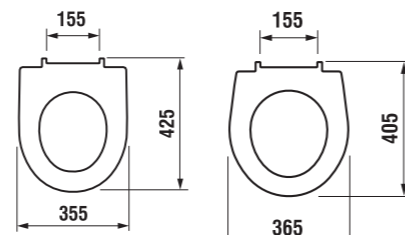

Duroplastová WC doska pre závesné klozety

Duroplastová WC doska pre kombiklozety