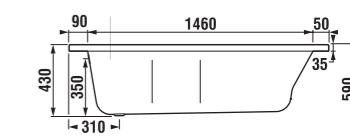

inštalčné rozmery vane s panelom