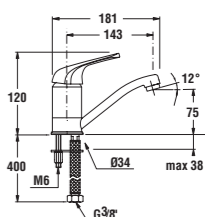

Záruka 5 rokov na všetky batérie (povrch a kartuša).