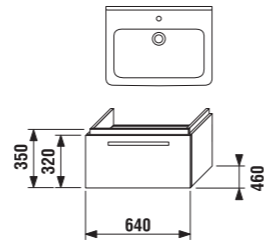

Číslo výrobku	Popis výrobku	Farba korpusu			Farba čela zásuvky			
		wenge	fino	biely	wenge	fino	béžový lesklý lak	biely lesklý lak
4.5011.4.172.441.1	skrinka pod umývadlo 65 cm 8.1042.4 so zásuvkou, vrátane úchytky	x						215,82 €
4.5011.4.172.442.1	skrinka pod umývadlo 65 cm 8.1042.4 so zásuvkou, vrátane úchytky	x						235,11 €
4.5011.4.172.451.1	skrinka pod umývadlo 65 cm 8.1042.4 so zásuvkou, vrátane úchytky		x					215,82 €
4.5011.4.172.452.1	skrinka pod umývadlo 65 cm 8.1042.4 so zásuvkou, vrátane úchytky		x					235,11 €
4.5011.4.172.500.1	skrinka pod umývadlo 65 cm 8.1042.4 so zásuvkou, vrátane úchytky			x				228,25 €