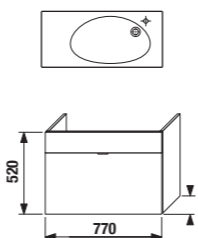

Číslo výrobku	Popis výrobku	Farba korpusu/čelo				
		creme 560	mokka 429	biela 500	creme/biela 991	zelená 156
4.5517.5.021.560.1	skrinka s 1 zásuvkou vr. umývadla 80 cm, s otvorom pre batériu, výrez pre sifón vpravo	304,51 €				
4.5517.5.021.429.1	skrinka s 1 zásuvkou vr. umývadla 80 cm, s otvorom pre batériu, výrez pre sifón vpravo		304,51 €			
4.5517.5.021.500.1	skrinka s 1 zásuvkou vr. umývadla 80 cm, s otvorom pre batériu, výrez pre sifón vpravo			358,94 €		
4.5517.5.021.991.1	skrinka s 1 zásuvkou vr. umývadla 80 cm, s otvorom pre batériu, výrez pre sifón vpravo				358,94 €	
4.5517.5.021.156.1	skrinka s 1 zásuvkou vr. umývadla 80 cm, s otvorom pre batériu, výrez pre sifón vpravo					388,48 €
Náhradné diely:						
4.5517.1.021.yyy.1	skrinka s 1 zásuvkou pre umývadlo 80cm, výrez pre sifón vpravo	249,05 €	249,05 €	311,76 €	311,76 €	343,10 €

1+1 PACK
skrinka + umývadlo