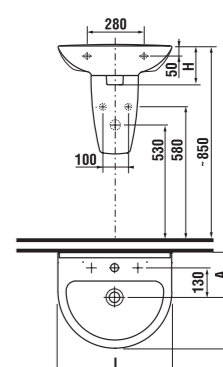

Odkladacie plochy sú praktickým detailom umývadla MIO, ktoré tým ale vďaka výraznému oblúku nič nestráca na komfortnom priestore pre umývanie i drobné prepieranie. Prítom sa vyznačuje ľahkou údržbou, lebo prechod umývadla a skrinky je premyslene riešený rovnou plochou.

JIKAPERLA

JIKAPERLA
Špeciálny keramický povrch, ktorý odpudzuje vodu a zabraňuje usadzovaniu prachu i vodného kameňa.

ANTIBAK

ANTIBAK
Glazovaný vnútorný kruh a odpad klozetov, ktorý zabraňuje prilnutiu nečistôt.

total CLEAN

TOTAL CLEAN
Systém splachovacích kanálikov po celom obvode klozetovej misy zaručuje dokonalé umytie.

VARIO
Odpad, ktorý umožňuje napojenie vodorovné, zvislé aj šikmé.

MAGIC FIX

MAGIC FIX
Jednoduché upevnenie krytu na sifón.

Špeciálne bočné uchytenie klozetu zjednodušuje údržbu.

umývadlá 50, 55, 60 a 65 cm

JIKAPERLA **GUARANTEE 10 YEARS**

Číslo výrobku	Popis výrobku	yyy: 104		Cena biela	Cena farba
8.1071.1.xxx.yyy.1	umývadlo 50 cm	x	x	46,41 €	55,63 €
8.1071.2.xxx.yyy.1	umývadlo 55 cm	x	x	50,93 €	61,22 €
8.1071.3.xxx.yyy.1	umývadlo 60 cm	x	x	55,63 €	66,78 €
8.1071.4.xxx.yyy.1	umývadlo 65 cm	x	x	60,30 €	72,34 €
8.1971.1.xxx.000.1	kryt na sifón s inštalacnou súpravou (č. výr.: 8.9001.3.000.000.1)			41,71 €	50,01 €
8.1971.3.xxx.000.1	stĺp iba pre umývadlá 55, 60 a 65 cm			50,93 €	61,22 €

umývadlá 50, 55, 60 a 65 cm s krytom na sifón

JIKAPERLA **MAGIC FIX** **GUARANTEE 10 YEARS**