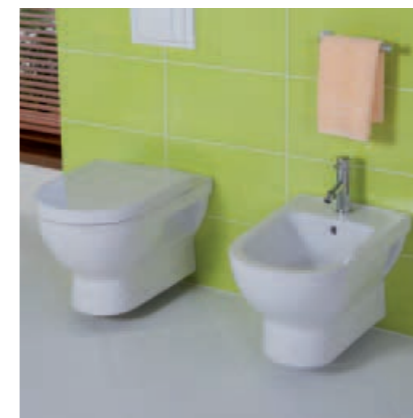

Elegantná dvojica závesného klozetu a bidetu Mio necháva vyniknúť moderným geometrickým tvarom.