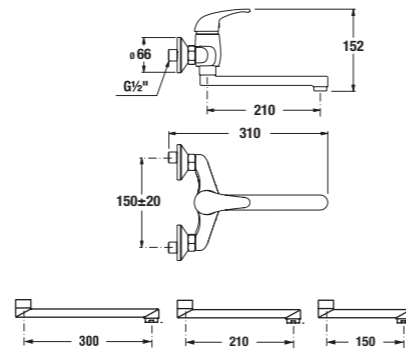

SPECIAL line

umývadlová batéria

Číslo výrobku	Popis výrobku	Cena
3.1172.1.004.001.1	umývadlová stojančeková páková batéria s automatickou zátkou, chróm	33,34 €
3.1172.1.004.000.1	umývadlová stojančeková páková batéria bez automatickej zátky, chróm	29,97 €

bidetová batéria

Číslo výrobku	Popis výrobku	Cena
3.5172.7.004.210.1	umývadlová nástenná páková batéria s ramienkom 210 mm, rozstup 150 mm, chróm	36,72 €

umývadlová nástenná batéria

Číslo výrobku	Popis výrobku	Cena
3.5172.7.004.210.1	umývadlová nástenná páková batéria s ramienkom 210 mm, rozstup 150 mm, chróm	36,72 €

Náhradné diely:	Cena
3.5127.0.004.200.1 výtokové ramienko 150 mm, chróm	7,71 €
3.9527.0.004.210.1 výtokové ramienko 210 mm, chróm	9,06 €
3.9527.0.004.220.1 výtokové ramienko 300 mm, chróm	11,75 €