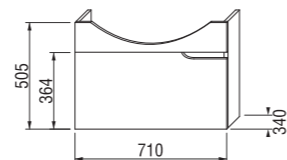

umývadlová skrinka pre umývadlo 50, 55, 60 a 65 cm

Číslo výrobku	Popis výrobku	Farba korpusu (lamino)/čela zásuvky (lamino)		
		biela/biela	biela/orech	biela/bolton
4.3411.1.171.500.1	umývadlová skrinka pre umývadlo 50, 55, 60, 65 cm, 1 zásuvka, s golierom	138,27 €		
4.3411.1.171.506.1	umývadlová skrinka pre umývadlo 50, 55, 60, 65 cm, 1 zásuvka, s golierom		138,27 €	
4.3411.1.171.507.1	umývadlová skrinka pre umývadlo 50, 55, 60, 65 cm, 1 zásuvka, s golierom			138,27 €
4.3417.1.171.500.1	voliteľná vnútorná zásuvka pre skrinku pod umývadlo 50, 55, 60, 65 cm			38,48 €
8.9424.6.000.000.1	miesto šetriaci sifón, rozstup rohových ventilov 200 mm, DN40			21,93 €

umývadlová skrinka pre nábytkové umývadlo 67 cm

Číslo výrobku	Popis výrobku	Farba korpusu (lamino)/čela zásuvky (lamino)		
		biela/biela	biela/orech	biela/bolton
4.3412.1.171.500.1	umývadlová skrinka pre nábytkové umývadlo 67 cm, 1 zásuvka	136,69 €		
4.3412.1.171.506.1	umývadlová skrinka pre nábytkové umývadlo 67 cm, 1 zásuvka		136,69 €	
4.3412.1.171.507.1	umývadlová skrinka pre nábytkové umývadlo 67 cm, 1 zásuvka			136,69 €
4.3417.2.171.500.1	voliteľná vnútorná zásuvka pre skrinku pod nábytkové umývadlo 67 cm			38,48 €
8.9424.6.000.000.1	miesto šetriaci sifón, rozstup rohových ventilov 200 mm, DN40			21,93 €

umývadlová skrinka pre nábytkové umývadlo 75 cm