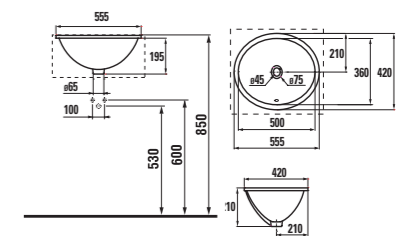

Číslo výrobku	Popis výrobku	Cena
8.1212.2.000.000.1	zdola zápusťné umývadlo Thalia, 55,5 cm bez plochy pre armatúru, vrátane montážnej súpravy, číslo výrobku 8.9184.9.000.000.1	89,88 €