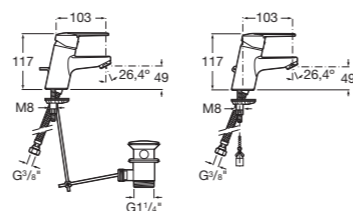

umývadlová páková batéria

Číslo výrobku	Popis výrobku	Cena
3.1118.1.004.001.1	umývadlová stojančeková páková batéria s automatickou zátkou, chróm	56,91 €
3.1118.1.004.000.1	umývadlová stojančeková batéria bez automatickej zátky, chróm	50,21 €
3.1118.1.004.004.1	umývadlová stojančeková páková batéria so zátkou click-clack, chróm, NOVINKA	78,66 €