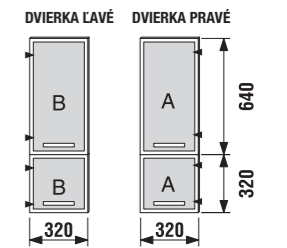

Náhradné diely:

4.9187.9.999.000.1	1 koš na bielizeň	70,48 €