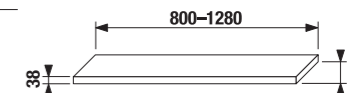

Číslo výrobku	Popis výrobku	Farba dosky		
		wenge	fino	biela
4.5020.1.172.445.1	atypická umývadlová doska rezateľná 80-128 cm, bez otvoru	69,31 €		
4.5020.1.172.451.1	atypická umývadlová doska rezateľná 80-128 cm, bez otvoru		69,31 €	
4.5020.1.172.500.1	atypická umývadlová doska rezateľná 80-128 cm, bez otvoru			67,29 €
4.5013.3.172.000.1	podpera, nastaviteľná, strieborná	40,30 €