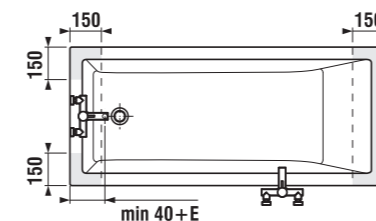

Takto označené plochy sú vhodné pre umiestnenie vaňového výtoku alebo výtoku vaňovej batérie.