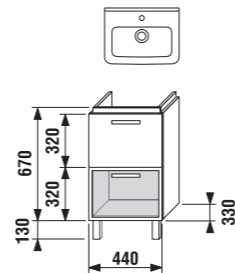

skrinka pod umývadielko 45 cm s 2 zásuvkami