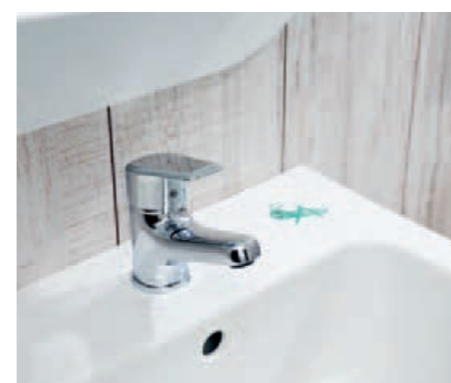

Kamarát Cvrček býva i na plastovej nádržke v modernom geometrickom dizajne. Je vyrobená z hrubostenného plastu s hrúbkou 4-5 mm.

Do detskej ručičky ideálne padne umývadlová batéria Nariva, ktorá sa navyše veľmi jednoducho ovláda.