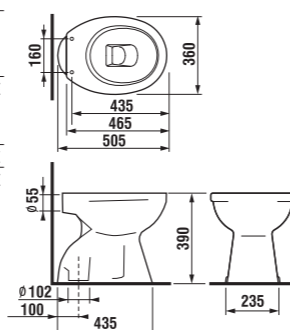

Číslo výrobku	Popis výrobku	Odpad	Cena
8.2174.7.000.000.1	Samostatne stojace WC Zeta plus	X	42,53 €
Objednať zvlášť:			Cena
8.9327.1.000.000.1	termoplastová WC doska s poklopom ZETA, plastové príchytky		13,01 €
8.9327.1.000.063.7	termoplastová WC doska ZETA, ocelové príchytky		13,01 €