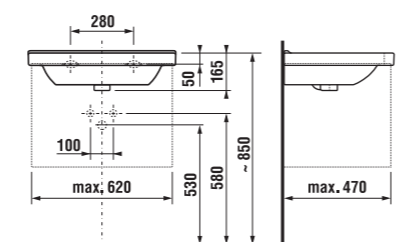

umývadlo 55, 60, 65 cm

Číslo výrobku	Popis výrobku	yyy: 104	109	Cena
				biela
8.1042.2.xxx.yyy.1	umývadlo 55 cm	x	x	63,17 €
8.1042.3.xxx.yyy.1	umývadlo 60 cm	x	x	65,69 €
8.1042.4.xxx.yyy.1	umývadlo 65 cm	x	x	78,34 €
8.1995.1.xxx.028.1	kryt na sifón s inštalačnou súpravou (č. výr.: 8.9001.5.000.000.1)			74,23 €
Objednať zvlášť:				Cena
8.9034.9.000.000.1	inštalačná súprava pre umývadlá			1,85 €
3.7473.0.004.000.1	umývadlový sifón Cubito 5/4" – 32 mm, chróm, mosadz			40,76 €
3.7242.0.004.010.1	rohový ventil Cubito 3/8" – 1/2" mm, chróm, 2 ks			13,80 €

umývadlo 85 cm

Číslo výrobku	Popis výrobku	yyy: 104	109	Cena
				biela
8.1042.6.xxx.yyy.1	umývadlo 85 cm	x	x	202,06 €
8.1995.1.xxx.028.1	kryt na sifón s inštalačnou súpravou (č. výr.: 8.9001.5.000.000.1)			74,23 €
Objednať zvlášť:				Cena
8.9034.9.000.000.1	inštalačná súprava pre umývadlá			1,85 €
3.7473.0.004.000.1	umývadlový sifón Cubito 5/4" – 32 mm, chróm, mosadz			40,76 €
3.7242.0.004.010.1	rohový ventil Cubito 3/8" – 1/2" mm, chróm, 2 ks			13,80 €

Príplatok za povrchovú úpravu Jika perla je 31,50 €.

Číslo výrobku xxx = číslo farby (000 biela, 100 Jika perla).

umývadielko 45 cm

Číslo výrobku	Popis výrobku	yyy: 104	109	Cena
				biela
8.1142.2.xxx.yyy.1	umývadielko 45 cm	x	x	56,83 €
Objednať zvlášť:				Cena
8.9034.9.000.000.1	inštalačná súprava pre umývadlá			1,85 €
3.7473.0.004.000.1	umývadlový sifón Cubito 5/4" – 32 mm, chróm, mosadz			40,76 €
3.7242.0.004.010.1	rohový ventil Cubito 3/8" – 1/2" mm, chróm, 2 ks			13,80 €

asymetrické umývadielko 45 cm