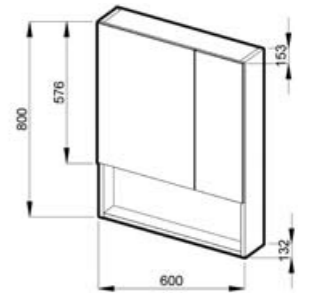

Chrómované úchytky sú minimalistické, vkusné a dokonale funkčné. Zámerne sa snažia čo najmenej narušovať čistý dojem z jednoduchých línií nábytku ZETA.

zrkadlo na doske

Číslo výrobku	Popis výrobku	Farba	
		biela	tmavý dub
4.5555.2.039.304.1	zrkadlo na doske 75 × 40 cm	36,28 €	
4.5555.2.039.316.1	zrkadlo na doske 75 × 40 cm		36,28 €
4.5555.3.039.304.1	zrkadlo na doske 75 × 50 cm	40,50 €	
4.5555.3.039.316.1	zrkadlo na doske 75 × 50 cm		40,50 €
4.5555.4.039.304.1	zrkadlo na doske 75 × 60 cm	44,93 €	
4.5555.4.039.316.1	zrkadlo na doske 75 × 60 cm		44,93 €

zrkadlová skrinka 80 × 40 cm

Číslo výrobku	Popis výrobku	Farba	
		biela	tmavý dub
4.5556.2.039.304.1	zrkadlová skrinka 80 × 40 cm	102,90 €	
4.5556.2.039.302.1	zrkadlová skrinka 80 × 40 cm		102,90 €

zrkadlová skrinka 80 × 50 cm

Číslo výrobku	Popis výrobku	Farba	
		biela	tmavý dub
4.5556.3.039.304.1	zrkadlová skrinka 80 × 50 cm	112,85 €	
4.5556.3.039.302.1	zrkadlová skrinka 80 × 50 cm		112,85 €

zrkadlová skrinka 80 × 60 cm

Číslo výrobku	Popis výrobku	Farba	
		biela	tmavý dub
4.5556.4.039.304.1	zrkadlová skrinka 80 × 60 cm	151,24 €	
4.5556.4.039.302.1	zrkadlová skrinka 80 × 60 cm		151,24 €

svetlo Horizon

NOVINKA

Číslo výrobku	Popis výrobku	Cena
4.9430.1.039.000.1	svetlo Horizon, IP44	26,83 €

príslušenstvo

NOVINKA

Objednat zvlášť	Cena
4.9440.1.039.000.1 nohy chróm (1 pár)	10,04 €

Osvetlenie v kúpeľni

Osvetlenie zrkadiel Zeta je celkom v súlade s prísnou európskou normou IEC 364-7-701. **ODPORÚČAME:** Pripojenie napájacieho kábla do elektrickej siete prenechajte odborníkovi – elektrikárovi.