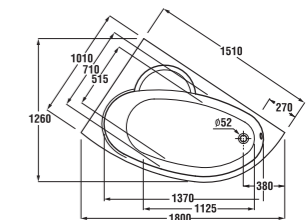

instalačné rozmery vane bez panelu

instalačné rozmery vane s panelom

instalačné rozmery vane bez panelu

Funkčné variabilné a štýlovo inšpiratívne sprchové kúty Cubito s dekorom či bez neho dotvárajú jedinečným spôsobom celkovú atmosféru modernej kúpeľne. Pre všetky rozmery sprchových kútov ponúkame akrylátové vaničky Olymp.