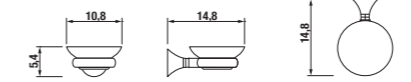

Číslo výrobku	Popis výrobku	Cena
3.833H.1.004.000.1	držák so sklenenou mydlovničkou, chróm	13,39 €