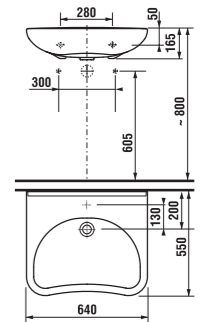

Bezpečnosť, dokonalý komfort pri osobnej hygiene a príjemné prostredie. Zdravotné umývadlo MIO má vytvarovanú čelnú hranu pre jednoduchší prístup vozičkárov, kombiklozet môže byť zvýšený až na 50 cm a predĺžený na 70 cm. Okrem toho k vybaveniu kúpeľne patria sklápacie zrkadlá či oporné úchytky rôznych dĺžok podľa potreby. Bezbariérová kúpeľňa MIO je vhodná nielen pre osoby so zníženou pohyblivosťou, ale i pre ľudí starších, vysokých či s poruchami zraku.

zdravotné umývadlo MIO

Číslo výrobku	Popis výrobku	yyy: 104	109	Cena biela	Cena farba
8.1371.4.xxx.yyy.1	zdravotné umývadlo 64 cm, bez prepadu	x	x	53,64 €	64,38 €
8.9424.6.000.000.1	miesto šetriaci sifón				21,93 €

kombiklozet MIO so zvýšenou výškou

Číslo výrobku	Popis výrobku	Napúšťanie	Splach. mech. súčasťou	Odpad	Inštalácia súprava súčasťou	Cena biela	Cena farba
8.2471.6.xxx.000.1	zvýšená WC misa Mio			x	x	157,95 €	189,55 €
8.2771.2.xxx.241.1	WC nádržka	x	x			91,79 €	110,17 €
8.2771.3.xxx.242.1	WC nádržka		x			91,79 €	110,17 €

Náhradné diely:	Cena
8.9135.3.000.000.1 napúšťací ventil	10,08 €
8.9135.4.000.000.1 napúšťací ventil	10,08 €
8.9136.2.000.000.1 tlačidlo D2D	3,90 €
8.9136.4.000.000.1 vypúšťací ventil D2D	7,76 €
8.2771.2.xxx.000.1 WC nádržka	91,79 €
8.2771.3.xxx.000.1 WC nádržka	91,79 €
8.9175.3.000.000.1 inštalácia súprava pre klozet	3,32 €
8.9136.2.000.000.1 vypúšťací ventil D2D	7,76 €