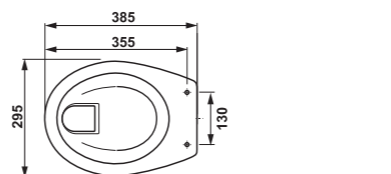

Číslo výrobku	Popis výrobku	Cena
8.9371.1.000.000.1	plastová nádržka pre samostatne stojacie klozety, bočný privod vody 3/8", s detským motívom cvrčka	33,62 €

K dispozícii od júna 2013.