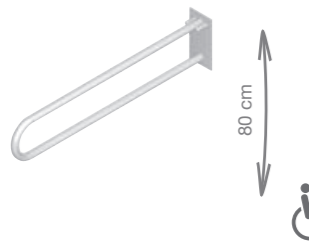

držadlo toaletné, sklopné

Číslo výrobku	Popis výrobku	Cena
3.8971.5.003.000.1	držadlo toaletné, 550 mm, sklopné, nerez	121,13 €
3.8972.5.003.000.1	držadlo toaletné, 834 mm, sklopné, nerez	135,69 €

Náhradné diely:	Cena	
3.9891.1.000.000.1	plastový úchyt	0,40 €