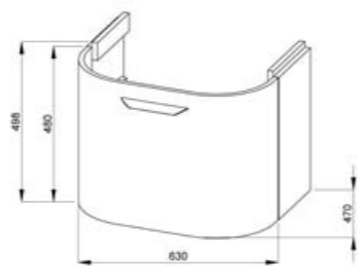

skrinka pod umývadlo 50 cm

NOVINKA

Číslo výrobku	Popis výrobku	Farba korpusu/čelo		
		biela	jaseň	zlatý dub
4.5413.1.434.500.1	skrinka pod umývadlo 50cm, so zásuvkou, oblé čelo	179,93 €		
4.5413.1.434.340.1	skrinka pod umývadlo 50cm, so zásuvkou, oblé čelo	224,20 €		
4.5413.1.434.341.1	skrinka pod umývadlo 50cm, so zásuvkou, oblé čelo	224,42 €		

skrinka pod umývadlo 55 cm

NOVINKA

Číslo výrobku	Popis výrobku	Farba korpusu/čelo		
		biela	jaseň	zlatý dub
4.5413.2.434.500.1	skrinka pod umývadlo 55 cm, so zásuvkou, oblé čelo	185,58 €		
4.5413.2.434.340.1	skrinka pod umývadlo 55 cm, so zásuvkou, oblé čelo	228,81 €		
4.5413.2.434.341.1	skrinka pod umývadlo 55 cm, so zásuvkou, oblé čelo	229,94 €		

skrinka pod umývadlo 60 cm

NOVINKA

Číslo výrobku	Popis výrobku	Farba korpusu/čelo		
		biela	jaseň	zlatý dub
4.5413.3.434.500.1	skrinka pod umývadlo 60 cm, so zásuvkou, oblé čelo	191,09 €		
4.5413.3.434.340.1	skrinka pod umývadlo 60 cm, so zásuvkou, oblé čelo	231,33 €		
4.5413.3.434.341.1	skrinka pod umývadlo 60 cm, so zásuvkou, oblé čelo	237,33 €		

skrinka pod umývadlo 65 cm

NOVINKA

Číslo výrobku	Popis výrobku	Farba korpusu/čelo		
		biela	jaseň	zlatý dub
4.5413.4.434.500.1	skrinka pod umývadlo 65 cm, so zásuvkou, oblé čelo	196,22 €		
4.5413.4.434.340.1	skrinka pod umývadlo 65 cm, so zásuvkou, oblé čelo	238,33 €		
4.5413.4.434.341.1	skrinka pod umývadlo 65 cm, so zásuvkou, oblé čelo	245,02 €		

stredná skrinka závesná

NOVINKA