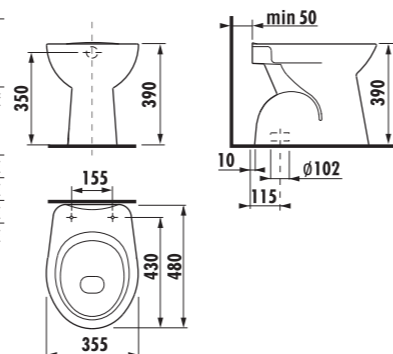

samostatne stojace WC ZETA, zvislý odpad

Číslo výrobku	Popis výrobku	Odpad	Cena
8.2239.7.000.000.1	klozet Zeta so zvislým odpadom, hlboké splachovanie	X	1 144 Kč
Objednať zvlášť:			Cena
8.9299.9.000.000.1	inštalčná súprava pre klozet		0,77 €
8.9327.1.000.000.1	termoplastová WC doska s poklopom ZETA, plastové príchytky		13,01 €
8.9327.1.000.063.7	termoplastová WC doska ZETA, ocelové príchytky		13,01 €
8.9770.1.000.000.1	gumová vložka – tesnenie prívodu vody		0,70 €