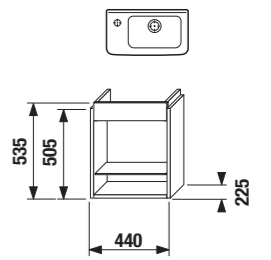

skrinka pod umývadielko 45 cm

Číslo výrobku	Popis výrobku	Farba korpusu			Farba čela zásuvky			
		wenge	fino	biela	wenge	fino	běžový lesklý lak	biely lesklý lak
4.5011.1.172.441.1	skrinka pod umývadielko 45 cm 8.1142.2 so zásuvkou, vrátane úchytky	x						171,45 €
4.5011.1.172.442.1	skrinka pod umývadielko 45 cm 8.1142.2 so zásuvkou, vrátane úchytky	x						187,37 €
4.5011.1.172.451.1	skrinka pod umývadielko 45 cm 8.1142.2 so zásuvkou, vrátane úchytky		x					171,45 €
4.5011.1.172.452.1	skrinka pod umývadielko 45 cm 8.1142.2 so zásuvkou, vrátane úchytky		x					187,37 €
4.5011.1.172.500.1	skrinka pod umývadielko 45 cm 8.1142.2 so zásuvkou, vrátane úchytky			x				181,92 €

skrinka pod umývadielko 45 cm