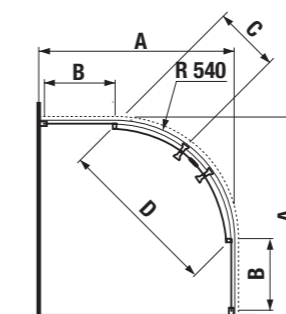

Záruka 3 roky na sprchové kúty.

Hrúbka skla sprchových kútov a dverí.

Hrúbka skla sprchových kútov.

Výška sprchových kútov.