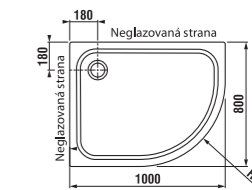

ľavý variant 8.5221.0