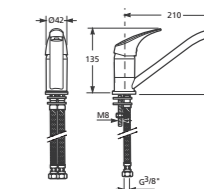

SPECIAL line

umývadlová stojančeková páková batéria

NOVINKA

Číslo výrobku	Popis výrobku	Cena
3.111N.1.004.110.1	umývadlová stojančeková páková batéria bez automatickej zátky, chróm	16,79 €
3.111N.1.004.111.1	umývadlová stojančeková páková batéria s automatickou zátkou, chróm	20,17 €

bidetová stojančeková páková batéria

NOVINKA

Číslo výrobku	Popis výrobku	Cena
3.411N.1.004.111.1	bidetová stojančeková páková batéria s automatickou zátkou, chróm	21,85 €
3.411N.1.004.110.1	bidetová stojančeková páková batéria bez automatickej zátky, chróm	20,18 €

umývadlová nástenná páková batéria

NOVINKA

Číslo výrobku	Popis výrobku	Cena
3.111N.7.004.230.1	umývadlová nástenná páková batéria, ramienko 210 mm, chróm	23,57 €

umývadlová nástenná páková batéria

NOVINKA

Číslo výrobku	Popis výrobku	Cena
3.111N.7.004.240.1	umývadlová nástenná páková batéria, ramienko 300 mm, chróm	26,92 €

umývadlová nástenná páková batéria

NOVINKA

Číslo výrobku	Popis výrobku	Cena
3.111N.7.004.220.1	umývadlová nástenná páková batéria, ramienko 150 mm, chróm	23,57 €

SPECIAL line

vaňová páková batéria

NOVINKA

Číslo výrobku	Popis výrobku	Cena
3.211N.7.004.400.1	vaňová páková batéria bez sprchovej súpravy, rozstup 150 mm, chróm	23,55 €

sprchová páková batéria

NOVINKA

Číslo výrobku	Popis výrobku	Cena
3.311N.7.004.400.1	sprchová páková batéria bez sprchovej súpravy, rozstup 150 mm, chróm	20,18 €

drezová stojančeková batéria

NOVINKA

Číslo výrobku	Popis výrobku	Cena
3.511N.1.004.220.1	drezová stojančeková batéria s otočným ramienkom 143 mm, chróm	20,18 €

drezová stojančeková batéria

NOVINKA

Číslo výrobku	Popis výrobku	Cena
3.511N.1.004.230.1	drezová stojančeková batéria s otočným ramienkom, 210 mm, chróm	20,18 €