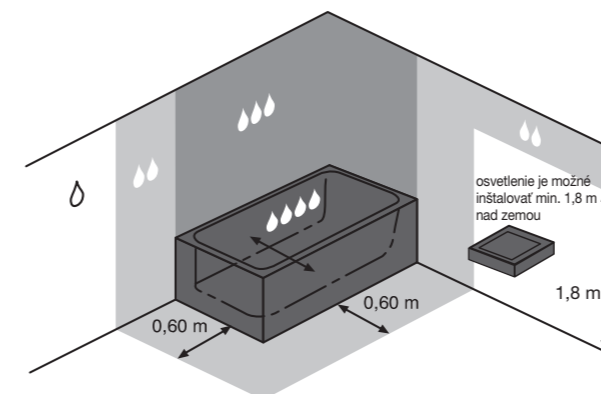

Osvetlenie v kúpeľni

Osvetlenie zrkadiel CUBITO je celkom v súlade s prísnu európskou normou IEC 364-7-701. **ODPORÚČAME:** Pripojenie napájacieho kábla do elektrickej siete prenechajte odborníkovi - elektrikárovi.