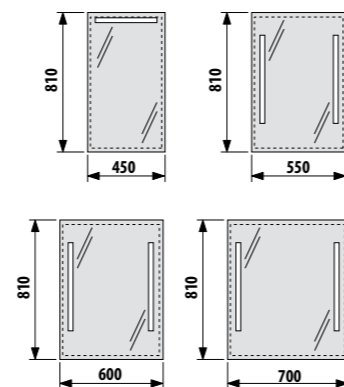

Zrkadlá série Clear môžu mať špeciálnu fóliu proti zahmlievaniu. Len si spomeňte, ako to vždy v malej kúpeľni vyzerá, keď si doprajete výdatnú sprchu. Odteraz už žiadne náročné leštenie. Sériu Clear dopĺňa osvetlenie, ktoré rozžiari priestor okolo zrkadla jasným, ale príjemným svetlom. Uplatní sa predovšetkým v malých panelákových kúpeľniach bez denného svetla. Vďaka bezpečnostnému stupňu krytia IP44 osvetlenie môžeme umiestniť do zóny 60 cm od vane.

zrkadlá bez osvetlenia

Číslo výrobku	Popis výrobku	Rozmer	Cena
4.5570.1.173.144.1	zrkadlo vrátane úchytov na stenu, neotáčacie o 90st., fazeta 5 mm, na AL ráme 3 strannom, s možnosťou doplnenia svetla a vyhrievacej fólie do rozmeru 274 x 274 mm	45 x 81 cm	59,04 €
4.5571.1.173.144.1	zrkadlo vrátane úchytov na stenu, neotáčacie o 90st., fazeta 5 mm, na AL ráme 3 strannom, s možnosťou doplnenia svetla a vyhrievacej fólie do rozmeru 274 x 274 mm	55 x 81 cm	61,788 €
4.5572.1.173.144.1	zrkadlo vrátane úchytov na stenu, neotáčacie o 90st., fazeta 5 mm, na AL ráme 3 strannom, s možnosťou doplnenia svetla a vyhrievacej fólie do rozmeru 574 x 274 mm	60 x 81 cm	63,53 €
4.5573.1.173.144.1	zrkadlo vrátane úchytov na stenu, neotáčacie o 90st., fazeta 5 mm, na AL ráme 3 strannom, s možnosťou doplnenia svetla a vyhrievacej fólie do rozmeru 574 x 274 mm	70 x 81 cm	67,52 €

príslušenstvo pre zrkadlá bez osvetlenia