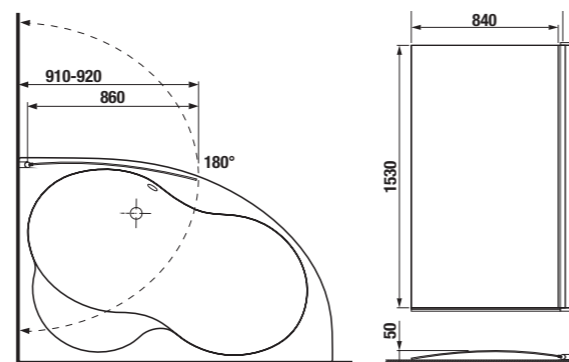

Číslo výrobku	Šírka (mm)	Výška (mm)	Hrúbka (mm)	Variant vyhotovenia skla	Cena
2.5624.2.002.668.1	910	1530	6	ľavá/pravá transparentné sklo	222,61 €

šarža 668 – transparentné sklo

Všetky vaňové zásteny sú ponúkané výhradne s úpravou JIKA perla GLASS.