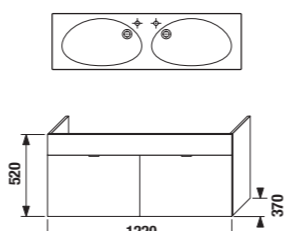

skrinka s umývadlom 100 cm

Číslo výrobku	Popis výrobku	Farba korpus/čelo				
		creme 560	mokka 429	biela 500	creme/biela 991	zelená 156
4.5518.6.021.560.1	skrinka s 1 zásuvkou vr. umývadla 100 cm, bez otvoru pre batériu, výrez pre sifón vpravo	366,00 €				
4.5518.6.021.429.1	skrinka s 1 zásuvkou vr. umývadla 100 cm, bez otvoru pre batériu, výrez pre sifón vpravo	366,00 €				
4.5518.6.021.500.1	skrinka s 1 zásuvkou vr. umývadla 100 cm, bez otvoru pre batériu, výrez pre sifón vpravo	393,14 €				
4.5518.6.021.991.1	skrinka s 1 zásuvkou vr. umývadla 100 cm, bez otvoru pre batériu, výrez pre sifón vpravo	393,14 €				
4.5518.6.021.156.1	skrinka s 1 zásuvkou vr. umývadla 100 cm, bez otvoru pre batériu, výrez pre sifón vpravo	417,20 €				
Náhradné diely:						
4.5518.1.021.yyy.1	skrinka s 1 zásuvkou pre umývadlo 100cm, výrez pre sifón vpravo	273,42 €	273,42 €	345,44 €	345,44 €	370,96 €

1+1 PACK
skrinka + umývadlo

skrinka s umývadlom 100 cm

Číslo výrobku	Popis výrobku	Farba korpus/čelo				
		creme 560	mokka 429	biela 500	creme/biela 991	zelená 156
4.5518.8.021.560.1	skrinka s 1 zásuvkou vr. umývadla 100 cm, bez otvoru pre batériu, výrez pre sifón vľavo	366,00 €				
4.5518.8.021.429.1	skrinka s 1 zásuvkou vr. umývadla 100 cm, bez otvoru pre batériu, výrez pre sifón vľavo	366,00 €				
4.5518.8.021.500.1	skrinka s 1 zásuvkou vr. umývadla 100 cm, bez otvoru pre batériu, výrez pre sifón vľavo	393,14 €				
4.5518.8.021.991.1	skrinka s 1 zásuvkou vr. umývadla 100 cm, bez otvoru pre batériu, výrez pre sifón vľavo	393,14 €				
4.5518.8.021.156.1	skrinka s 1 zásuvkou vr. umývadla 100 cm, bez otvoru pre batériu, výrez pre sifón vľavo	417,20 €				
Náhradné diely:						
4.5518.2.021.yyy.1	skrinka s 1 zásuvkou pre umývadlo 100 cm, výrez pre sifón vľavo	273,42 €	273,42 €	345,44 €	345,44 €	370,96 €

1+1 PACK
skrinka + umývadlo