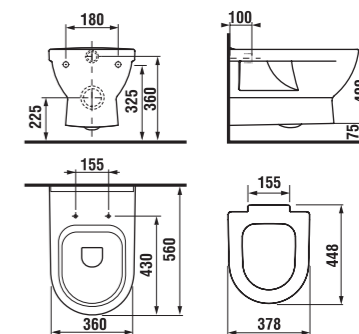

Číslo výrobku	Popis výrobku	Cena biela	Cena farba
8.2071.1.xxx.000.1	závesný klozet Mio	121,73 €	146,12 €

Objednať zvlášť:	Cena biela	Cena farba
8.9271.1.300.000.1 duroplastová WC doska s poklopom Mio s antibakteriálnou úpravou, rýchloúpinacie ocelové prichytky	44,00 €	52,85 €
8.9271.2.300.000.1 duroplastová WC doska s poklopom Mio s antibakteriálnou úpravou, so spomaľovacím mechanizmom SLOWCLOSE	64,96 €	77,96 €

Náhradné diely:	Cena
8.9011.1.000.000.1 prípojná súprava, ø 45 mm pre vtok vody do klozetu, dĺžka 30 cm, vrátane vrapovej vložky	3,70 €