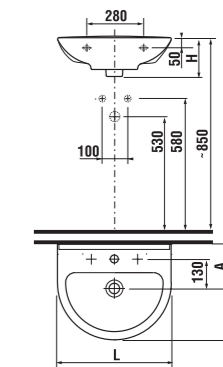

Špeciálne bočné uchytenie klozetu zjednodušuje údržbu.

umývadlá 50, 55, 60 a 65 cm

JIKAPERLA **GUARANTEE 10 YEARS**

Číslo výrobku	Popis výrobku	yyy: 104		Cena biela	Cena farba
8.1071.1.xxx.yyy.1	umývadlo 50 cm	x	x	46,41 €	55,63 €
8.1071.2.xxx.yyy.1	umývadlo 55 cm	x	x	50,93 €	61,22 €
8.1071.3.xxx.yyy.1	umývadlo 60 cm	x	x	55,63 €	66,78 €
8.1071.4.xxx.yyy.1	umývadlo 65 cm	x	x	60,30 €	72,34 €
8.1971.1.xxx.000.1	kryt na sifón s inštalacnou súpravou (č. výr.: 8.9001.3.000.000.1)			41,71 €	50,01 €
8.1971.3.xxx.000.1	stĺp iba pre umývadlá 55, 60 a 65 cm			50,93 €	61,22 €