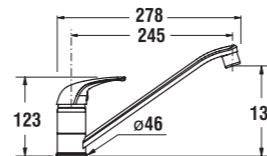

SPECIAL line

sprchová batéria bez sprchovej súpravy

Číslo výrobku	Popis výrobku	Cena
3.3172.7.004.300.1	sprchová páková batéria bez sprchovej súpravy, rozstup 100 mm, chróm	33,34 €
Objednat zvlášť:		
3.6072.0.004.010.1	sprchová nástenná súprava (ručná sprcha, 1 funkcia, držiak, sprchová hadica 1,7 m), chróm, k dispozícii od mája 2012	24,46 €
3.6072.0.004.011.1	sprchová súprava (ručná sprcha 3 funkcie, držiak, sprchová hadica 1,7 m), chróm, k dispozícii od mája 2012	28,55 €

drežová batéria

Číslo výrobku	Popis výrobku	Cena
3.5172.1.004.230.1	drežová stojančeková páková batéria s otočným výtokovým ramienkom, chróm	33,34 €

drežová batéria

Číslo výrobku	Popis výrobku	Cena
3.1172.1.004.010.1	drežová stojančeková páková batéria s krátkym otočným výtokovým ramienkom, chróm	29,97 €

drežová batéria

Číslo výrobku	Popis výrobku	Cena
3.5172.1.004.200.1	drežová stojančeková páková batéria s otočným výtokovým ramienkom, chróm	33,34 €

umývadlová batéria DINO len na studenú vodu

Číslo výrobku	Popis výrobku	Cena
3.1572.0.004.000.1	umývadlová stojančeková páková batéria len na studenú vodu, chróm	19,88 €
3.1572.1.004.000.1	umývadlová stojančeková kohútiková batéria len na studenú vodu, chróm	19,88 €

Záruka 5 rokov na všetky batérie (povrch a kartuša).

Záruka 2 roky na sprchové príslušenstvo.

SPECIAL line

sprchové sady

Číslo výrobku	Popis výrobku	Cena
3.6072.0.004.010.1	sprchová súprava (ručná sprcha 1 funkcia, držiak, sprchová hadica 1,7 m), chróm, k dispozícii od mája 2012	24,46 €
3.6072.0.004.011.1	sprchová súprava (ručná sprcha 3 funkcie, držiak, sprchová hadica 1,7 m), chróm, k dispozícii od mája 2012	28,55 €

3 funkcie

ručné sprchy