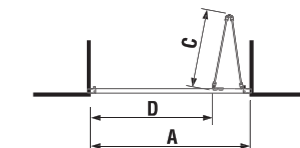

Číslo výrobku	Rozmerové možnosti (mm) do niky A	Šírka vstupu (mm) D	Rozměr (mm) C
2.5538.1	760 – 800	529	296
2.5538.2	860 – 900	629	396

šarža 668 – transparentné sklo
šarža 665 – dekor stripy
šarža 666 – dekor arctic