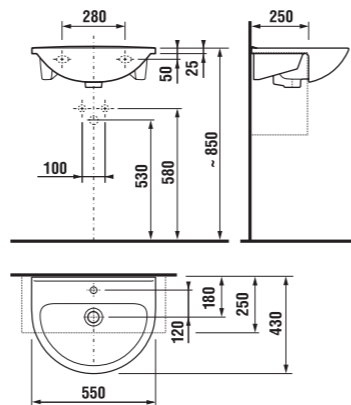

polozápusťné umývadlo 55 x 43 cm

Číslo výrobku	Popis výrobku	yyy: 104	Cena biela	Cena farba
8.1671.1.xxx.yyy.1	polozápusťné umývadlo 55 x 43 cm	x	88,29 €	105,95 €

Objednať zvlášť:	Cena
8.9034.9.000.000.1 inštalčná súprava pre umývadlá	1,85 €

polozápusťné umývadlo 55 x 36 cm

Číslo výrobku	Popis výrobku	yyy: 105	106	Cena biela	Cena farba
8.1771.1.xxx.yyy.1	polozápusťné umývadlo 55 x 36 cm	x	x	77,28 €	92,71 €

Inštalčná sada pre umývadlá nie je nutná.