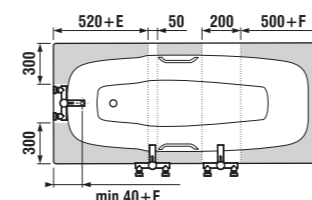

Takto označené plochy sú vhodné pre umiestnenie vaňového výtoku alebo výtoku vaňovej batérie.

Takto farebne označené plochy neodporúčame pre umiestnenie vaňového výtoku alebo výtoku vaňovej batérie.

E, F = šírka okraja vane