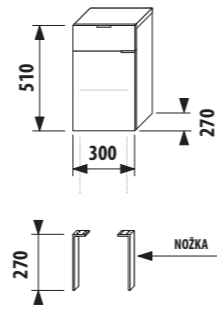

stredná plytká skrinka ľavá

Číslo výrobku	Popis výrobku	Farba korpus/dvere	
4.5520.1.021.560.1	stredná skrinka, 1 zásuvka, 1 sklenená polica, ľavé dvere	creme	151,09 €
4.5520.1.021.429.1	stredná skrinka, 1 zásuvka, 1 sklenená polica, ľavé dvere	mokka	151,09 €
4.5520.1.021.500.1	stredná skrinka, 1 zásuvka, 1 sklenená polica, ľavé dvere	biela	188,60 €
4.5520.1.021.991.1	stredná skrinka, 1 zásuvka, 1 sklenená polica, ľavé dvere	creme/biela	188,60 €
4.5520.1.021.156.1	stredná skrinka, 1 zásuvka, 1 sklenená polica, ľavé dvere	zelená	228,09 €
4.5530.1.021.004.1	nohy ku skrinkám, pár	strieborná	18,66 €

stredná plytká skrinka pravá

Číslo výrobku	Popis výrobku	Farba korpus/dvere	
4.5520.2.021.560.1	stredná skrinka, 1 zásuvka, 1 sklenená polica, pravé dvere	creme	151,09 €
4.5520.2.021.429.1	stredná skrinka, 1 zásuvka, 1 sklenená polica, pravé dvere	mokka	151,09 €
4.5520.2.021.500.1	stredná skrinka, 1 zásuvka, 1 sklenená polica, pravé dvere	biela	188,60 €
4.5520.2.021.991.1	stredná skrinka, 1 zásuvka, 1 sklenená polica, pravé dvere	creme/biela	188,60 €
4.5520.2.021.156.1	stredná skrinka, 1 zásuvka, 1 sklenená polica, pravé dvere	zelená	228,09 €
4.5530.1.021.004.1	nohy ku skrinkám, pár	strieborná	18,66 €

stredná plytká skrinka ľavá