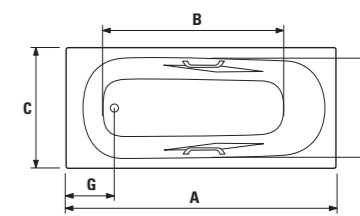

K oceľovým vaniam Alma odporúčame použiť jednodielne alebo dvojdielne zásteny Cubito.