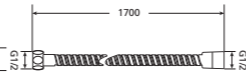

NOVINKA

Číslo výrobku	Popis výrobku	Cena
3.621R.0.004.270.1	sprchová hadica, 1,7 m, nerez	10,27 €