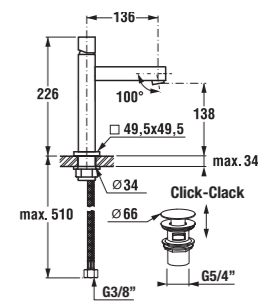

Číslo výrobku	Popis výrobku	Cena
3.1142.8.004.002.1	umývadlová stojančeková páková batéria pre umývadlové misy so zátkou Click-Clack, chróm	124,26 €
Objednat zvlášť:		Cena
3.7242.0.004.010.1	rohový ventil Cubito 3/8"-1/2", chróm, 2 ks	13,80 €
Náhradné diely:		Cena
3.9171.0.004.000.1	umývadlový výpusť Click-Clack, chróm	16,51 €