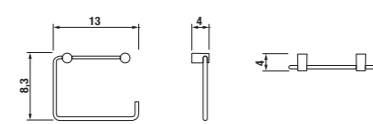

Číslo výrobku	Popis výrobku	Cena
3.843A.2.004.100.1	držák toaletného papiera, chróm	16,91 €