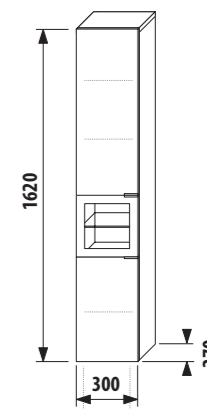

vysoká plytká skrinka

Číslo výrobku	Popis výrobku	Farba korpus/dvere					
		creme	mokka	biela	creme/biela	zelená	strieborná
4.5524.1.021.560.1	vysoká plytká skrinka, 4 sklenené police, 3 ľavé dvere	274,01 €					
4.5524.1.021.429.1	vysoká plytká skrinka, 4 sklenené police, 3 ľavé dvere	274,01 €					
4.5524.1.021.500.1	vysoká plytká skrinka, 4 sklenené police, 3 ľavé dvere	333,28 €					
4.5524.1.021.991.1	vysoká plytká skrinka, 4 sklenené police, 3 ľavé dvere	333,28 €					
4.5524.1.021.156.1	vysoká plytká skrinka, 4 sklenené police, 3 ľavé dvere	395,47 €					
4.5530.1.021.004.1	nohy ku skrinkám, pár						18,66 €
4.5531.1.021.500.1	plechový organizér na čelo/dvere skriniek	18,25 €