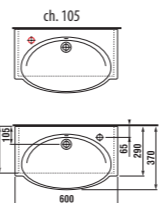

skrinka s umývadlom 60 cm

Číslo výrobku	Popis výrobku	Farba korpus/čelo					
		creme	mokka	biela	creme/biela	zelená	strieborná
4.5514.2.021.560.1	skrinka s umývadlom 60 cm, s 1 zásuvkou	227,61 €					
4.5514.2.021.429.1	skrinka s umývadlom 60 cm, s 1 zásuvkou		227,61 €				
4.5514.2.021.500.1	skrinka s umývadlom 60 cm, s 1 zásuvkou			269,08 €			
4.5514.2.021.991.1	skrinka s umývadlom 60 cm, s 1 zásuvkou				269,08 €		
4.5514.2.021.156.1	skrinka s umývadlom 60 cm, s 1 zásuvkou					298,72 €	
4.5530.1.021.004.1	nohy ku skrinkám, pár						18,66 €
4.5531.1.021.500.1	plechový organizér na čelo/dvere skriniek			18,25 €			

1+1 PACK
skrinka + umývadlo
- bezpečná doprava
- úsporný priestor pri doprave
- jednoduchá manipulácia