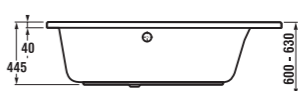

inštalčné rozmery vane bez panelu

	A	C	G	K	L	M
150 cm	1500	1364	550	1132	446	545
160 cm	1600	1457	600	1225	418	554
170 cm	1700	1560	600	1260	434	590