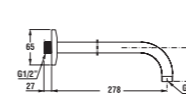

Číslo výrobku	Popis výrobku	Cena
3.6771.0.004.042.1	Mio hlavová sprcha, 1 funkcia, sprchovacia časť chróm	36,52 €
3.6627.0.004.020.1	sprchové rameno, chróm (objednať zvlášť)	16,49 €