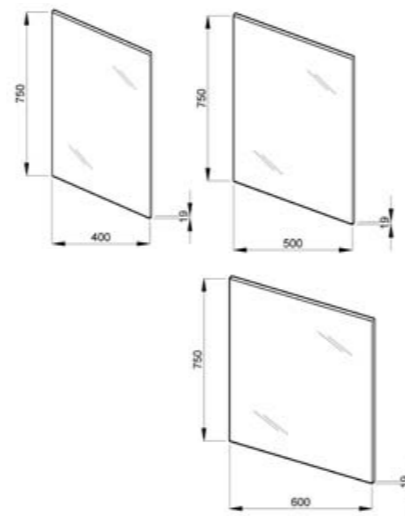

Chrómované úchytky sú minimalistické, vkusné a dokonale funkčné. Zámerne sa snažia čo najmenej narušovať čistý dojem z jednoduchých línií nábytku ZETA.

zrkadlo na doske

Číslo výrobku	Popis výrobku	Farba	
		biela	tmavý dub
4.5555.2.039.304.1	zrkadlo na doske 75 × 40 cm	36,28 €	
4.5555.2.039.316.1	zrkadlo na doske 75 × 40 cm		36,28 €
4.5555.3.039.304.1	zrkadlo na doske 75 × 50 cm	40,50 €	
4.5555.3.039.316.1	zrkadlo na doske 75 × 50 cm		40,50 €
4.5555.4.039.304.1	zrkadlo na doske 75 × 60 cm	44,93 €	
4.5555.4.039.316.1	zrkadlo na doske 75 × 60 cm		44,93 €