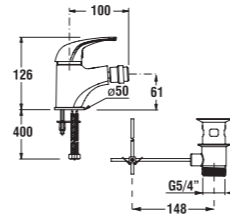

bidetová batéria

Číslo výrobku	Popis výrobku	Cena
3.5172.7.004.210.1	umývadlová nástenná páková batéria s ramienkom 210 mm, rozstup 150 mm, chróm	36,72 €