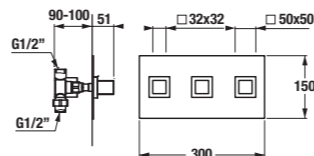

Trojpolohový prepínač. Možnosti pripojenia: ručná sprcha, hlavová sprcha, napúšťanie vane vaňovým výpustom alebo výtokom.