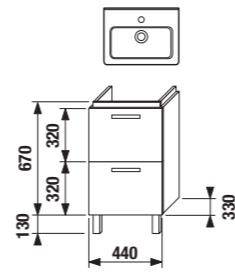

skrinka pod umývadielko 45 cm s 2 zásuvkami