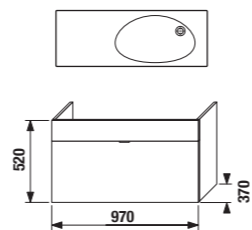

skrinka s umývadlom 100 cm

Číslo výrobku	Popis výrobku	Farba korpus/čelo				
		creme 560	mokka 429	biela 500	creme/biela 991	zelená 156
4.5518.6.021.560.1	skrinka s 1 zásuvkou vr. umývadla 100 cm, bez otvoru pre batériu, výrez pre sifón vpravo	366,00 €				
4.5518.6.021.429.1	skrinka s 1 zásuvkou vr. umývadla 100 cm, bez otvoru pre batériu, výrez pre sifón vpravo	366,00 €				
4.5518.6.021.500.1	skrinka s 1 zásuvkou vr. umývadla 100 cm, bez otvoru pre batériu, výrez pre sifón vpravo	393,14 €				
4.5518.6.021.991.1	skrinka s 1 zásuvkou vr. umývadla 100 cm, bez otvoru pre batériu, výrez pre sifón vpravo	393,14 €				
4.5518.6.021.156.1	skrinka s 1 zásuvkou vr. umývadla 100 cm, bez otvoru pre batériu, výrez pre sifón vpravo	417,20 €				
Náhradné diely:						
4.5518.1.021.yyy.1	skrinka s 1 zásuvkou pre umývadlo 100cm, výrez pre sifón vpravo	273,42 €	273,42 €	345,44 €	345,44 €	370,96 €

1+1 PACK
skrinka + umývadlo

skrinka s umývadlom 100 cm

Číslo výrobku	Popis výrobku	Farba korpus/čelo				
		creme 560	mokka 429	biela 500	creme/biela 991	zelená 156
4.5518.8.021.560.1	skrinka s 1 zásuvkou vr. umývadla 100 cm, bez otvoru pre batériu, výrez pre sifón vľavo	366,00 €				
4.5518.8.021.429.1	skrinka s 1 zásuvkou vr. umývadla 100 cm, bez otvoru pre batériu, výrez pre sifón vľavo	366,00 €				
4.5518.8.021.500.1	skrinka s 1 zásuvkou vr. umývadla 100 cm, bez otvoru pre batériu, výrez pre sifón vľavo	393,14 €				
4.5518.8.021.991.1	skrinka s 1 zásuvkou vr. umývadla 100 cm, bez otvoru pre batériu, výrez pre sifón vľavo	393,14 €				
4.5518.8.021.156.1	skrinka s 1 zásuvkou vr. umývadla 100 cm, bez otvoru pre batériu, výrez pre sifón vľavo	417,20 €				
Náhradné diely:						
4.5518.2.021.yyy.1	skrinka s 1 zásuvkou pre umývadlo 100 cm, výrez pre sifón vľavo	273,42 €	273,42 €	345,44 €	345,44 €	370,96 €

1+1 PACK
skrinka + umývadlo