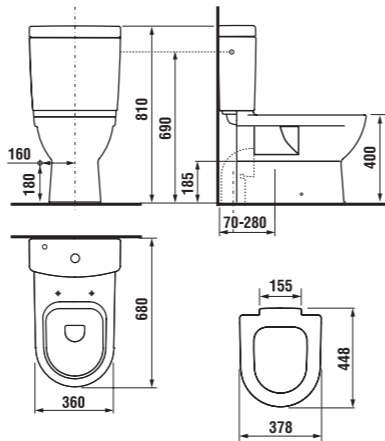

Číslo výrobku	Popis výrobku	Napúšťanie	Splach. mech. súčasťou	Odpad	Inštalácia súprava súčasťou	Cena biela	Cena farba
8.2371.6.xxx.000.1	WC misa Mio, sedacia výška 42cm			x	x	107,77 €	129,31 €
8.2771.2.xxx.241.1	WC nádržka Mio	x	x			91,79 €	110,17 €
8.2771.3.xxx.242.1	WC nádržka Mio		x			91,79 €	110,17 €

Objednať zvlášť	Cena biela	Cena farba
8.9271.1.xxx.000.1 duroplastová WC doska s poklopom Mio s antibakteriálnou úpravou, rýchlopínacie ocelové príchytky	44,00 €	55,85 €
8.9271.2.xxx.000.1 duroplastová WC doska s poklopom Mio s antibakteriálnou úpravou, so spomaľovacím mechanizmom SLOWCLOSE	64,96 €	77,96 €
8.9902.5.000.000.1 odpadové koleno VARIO pre vzdialenosť 220-350 mm	54,24 €	
8.9009.2.000.000.1 odpadové koleno VARIO pre vzdialenosť 70-220 mm	54,24 €