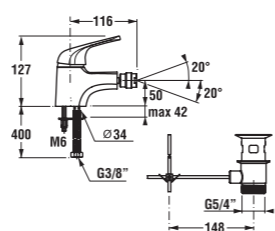

OPTIM ECO
Pootočením krúžku na kartuši možno regulovať teplotu miešanej vody. Vyskrutkovaním vymedzovacej skrutky na ovládacom drieku možno obmedziť prítok vody.

Perlátory NEOPERL (Nemecko) sú vyrobené zo špeciálneho materiálu, na ktorom sa neusádza vodný kameň, a vďaka tomu odpadá namáhavé čistenie.

Kúpeľňové batérie série Olymp obsahujú vysoko kvalitné keramické kartuše Kerox (Maďarsko) so systémom Optim Eco.

umývadlová batéria

Číslo výrobku	Popis výrobku	Cena
3.1161.1.004.001.1	umývadlová stojančeková páková batéria s automatickou zátkou, chróm	50,22 €
3.1161.1.004.000.1	umývadlová stojančeková páková batéria bez automatickej zátky, chróm	43,46 €

umývadlová nástenná batéria s ramienkom

Číslo výrobku	Popis výrobku	Cena
3.5161.7.004.210.1	umývadlová nástenná páková batéria s ramienkom 210 mm, chróm	50,20 €

Náhradné diely:	Cena
3.5127.0.004.200.1 výtokové ramienko 150 mm, chróm	7,71 €
3.9527.0.004.210.1 výtokové ramienko 210 mm, chróm	9,06 €
3.9527.0.004.220.1 výtokové ramienko 300 mm, chróm	11,75 €

bidetová batéria

Číslo výrobku	Popis výrobku	Cena
3.4161.1.004.001.1	bidetová stojančeková páková batéria s automatickou zátkou, chróm	50,19 €

vaňová batéria bez sprchovej súpravy

Číslo výrobku	Popis výrobku	Cena
3.2161.7.004.000.1	vaňová páková batéria bez sprchovej súpravy, chróm	53,55 €