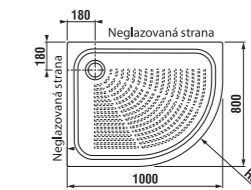

keramiká sprchová vanička

ľavý variant

právy variant

NOVINKA

Číslo výrobku	Popis výrobku	Cena
8.5221.1.000.000.1	keramiká sprchová vanička, asymetrická, 100 x 80 cm, pravá	150,46 €
8.5221.1.600.000.1	keramiká sprchová vanička, asymetrická, 100 x 80 cm, pravá, antislip	161,99 €
8.5221.0.000.000.1	keramiká sprchová vanička, asymetrická, 100 x 80 cm, ľavá	150,46 €
8.5221.0.600.000.1	keramiká sprchová vanička, asymetrická, 100 x 80 cm, ľavá, antislip	161,99 €