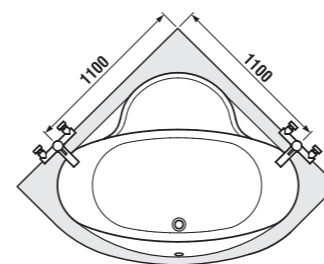

Takto označené plochy sú vhodné pre umiestnenie vaňového výtoku alebo výtoku vaňovej batérie.

E = šírka okraja vany

instalačné rozmery vane s panelom

instalačné rozmery vane bez panelu

vaňa rohová OLYMP

Číslo výrobku	Popis výrobku	Objem	Cena
2.4282.9.000.000.1	vaňa rohová 1 450 × 1 450 mm, vrátane podpier	216 l	363,36 €