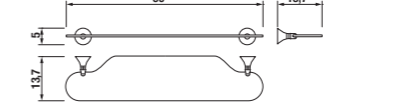

Číslo výrobku	Popis výrobku	Cena
3.853H.2.004.000.1	sklenená polička 600mm vrátane držákov, chróm	21,20 €