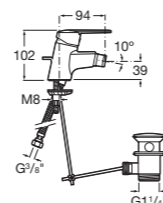

bidetová páková batéria

Číslo výrobku	Popis výrobku	Cena
3.4118.1.004.001.1	bidetová stojančeková batéria s automatickou zátkou, chróm	56,89 €

umývadlová páková nástenná batéria

NOVINKA

Číslo výrobku	Popis výrobku	Cena
3.1118.7.004.230.1	umývadlová páková nástenná batéria s dolným ramienkom 210mm, bez automatickej zátky, chróm	80,45 €