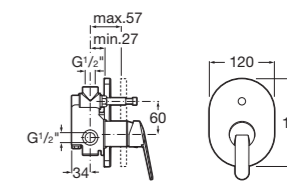

vaňová – sprchová podomietková batéria bez sprchovej súpravy

Číslo výrobku	Popis výrobku	Cena
3.2118.6.004.000.1	vaňová – sprchová podomietková batéria, chróm	67,06 €

Objednať zvlášť:		Cena
3.6028.0.004.011.1	Lyra plus sprchová súprava (ručná sprcha 3 funkcie, držiak sprchy, hadica 1,7m), chróm	31,00 €
3.6028.1.004.011.1	Lyra plus sprchová súprava (ručná sprcha 3 funkcie, sprchová tyč, hadica 1,7m), chróm	55,92 €
3.6327.0.004.000.1	Olymp/Lyra pripojenie sprchovej hadice 1 / 2", mosadz, spätný ventil, chróm	16,34 €