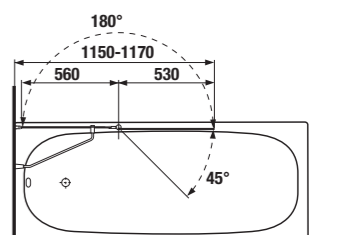

pravý variant

Vaňové zásteny Cubito je možné kombinovať s vaňami s rovným okrajom.