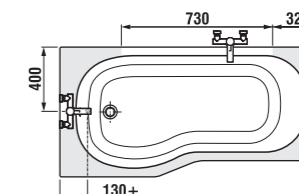

Takto farebne označené plochy neodporúčame pre umiestnenie vaňového výtoku alebo výtoku vaňovej batérie.

Takto označené plochy sú vhodné pre umiestnenie vaňového výtoku alebo výtoku vaňovej batérie.

Výhody

- Akrylátové vane sa vyznačujú dobrými izolačnými schopnosťami materiálu a teplým povrchom.
- Sanitárny akrylát JIKA si udržuje stálu farbu a je ľahko udržateľný.
- Akrylátové panely sa rýchlo a ľahko upevňujú pomocou špeciálneho montážneho systému a sú alternatívou k nákladnému obmurovaniu vane.
- Panely sú vyrobené z toho istého kvalitného 100% akrylátu s ľahkou údržbou ako vane.
- V prípade údržby umožňujú rýchly prístup k inštaláciám pod vaňou.