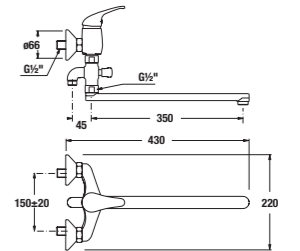

SPECIAL line

umývadlová batéria

Číslo výrobku	Popis výrobku	Cena
3.1172.1.004.001.1	umývadlová stojančeková páková batéria s automatickou zátkou, chróm	33,34 €
3.1172.1.004.000.1	umývadlová stojančeková páková batéria bez automatickej zátky, chróm	29,97 €

bidetová batéria

Číslo výrobku	Popis výrobku	Cena
3.5172.7.004.210.1	umývadlová nástenná páková batéria s ramienkom 210 mm, rozstup 150 mm, chróm	36,72 €

umývadlová nástenná batéria

Číslo výrobku	Popis výrobku	Cena
3.5172.7.004.210.1	umývadlová nástenná páková batéria s ramienkom 210 mm, rozstup 150 mm, chróm	36,72 €

Náhradné diely:	Cena
3.5127.0.004.200.1 výtokové ramienko 150 mm, chróm	7,71 €
3.9527.0.004.210.1 výtokové ramienko 210 mm, chróm	9,06 €
3.9527.0.004.220.1 výtokové ramienko 300 mm, chróm	11,75 €

umývadlová nástenná batéria

Číslo výrobku	Popis výrobku	Cena
3.5172.7.004.310.1	umývadlová nástenná páková batéria s ramienkom 210 mm, rozstup 100 mm, chróm	36,72 €

vaňová batéria bez sprchovej súpravy

Číslo výrobku	Popis výrobku	Cena
3.2172.7.004.000.1	vaňová nástenná batéria bez sprchovej súpravy páková batéria bez sprchovej súpravy, rozstup 150 mm, chróm	36,72 €

Objednat zvlášť:	Cena
3.6072.0.004.010.1 sprchová súprava (ručná sprcha 1 funkcia, držiak, sprchová hadica 1,7 m), chróm	24,46 €
3.6072.0.004.011.1 sprchová súprava (ručná sprcha 3 funkcie, držiak, sprchová hadica 1,7 m), chróm	28,55 €

SPECIAL line

vaňová batéria bez sprchovej súpravy

Číslo výrobku	Popis výrobku	Cena
3.2172.7.004.300.1	vaňová páková batéria bez sprchovej súpravy, rozstup 100 mm, chróm	36,72 €