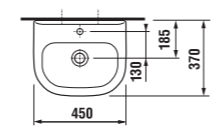

umývadlá 50, 55, 60 a 65 cm

Číslo výrobku	Popis výrobku	yyy: 104 109		Cena biela	Cena farba
8.1061.1.xxx.yyy.1	umývadlo 50 cm	x	x	38,34 €	46,03 €
8.1061.2.xxx.yyy.1	umývadlo 55 cm	x	x	39,27 €	47,13 €
8.1061.3.xxx.yyy.1	umývadlo 60 cm	x	x	41,05 €	49,27 €
8.1061.4.xxx.yyy.1	umývadlo 65 cm	x	x	43,72 €	52,47 €

Umývadla Olymp budú k dispozícii do 31.12. 2013 alebo do vypredania zásob.

umývadlá 50, 55, 60 a 65 cm s krytom

Číslo výrobku	Popis výrobku	yyy: 104 109		Cena biela	Cena farba
8.1061.1.xxx.yyy.1	umývadlo 50 cm	x	x	38,34 €	46,03 €
8.1061.2.xxx.yyy.1	umývadlo 55 cm	x	x	39,27 €	47,13 €
8.1061.3.xxx.yyy.1	umývadlo 60 cm	x	x	41,05 €	49,27 €
8.1061.4.xxx.yyy.1	umývadlo 65 cm	x	x	43,72 €	52,47 €
8.1961.1.xxx.000.1	kryt na sifón s inštalacnou sadou (č. vyr.: 8.9001.3.000.000.1)			39,27 €	47,13 €

Umývadlá Olymp budú k dispozícii do 31.12. 2013 alebo do vypredania zásob.

umývadlá 50, 55, 60 a 65 cm so stĺpom

Číslo výrobku	Popis výrobku	yyy: 104 109		Cena biela	Cena farba
8.1061.1.xxx.yyy.1	umývadlo 50 cm	x	x	38,34 €	46,03 €
8.1061.2.xxx.yyy.1	umývadlo 55 cm	x	x	39,27 €	47,13 €
8.1061.3.xxx.yyy.1	umývadlo 60 cm	x	x	41,05 €	49,27 €
8.1061.4.xxx.yyy.1	umývadlo 65 cm	x	x	43,72 €	52,47 €
8.1961.0.xxx.000.1	stĺp			40,08 €	48,10 €

Objednať zvlášť:
8.9034.9.000.000.1 inštalacná súprava pre umývadlá 1,85 €
3.7271.0.004.010.1 Mio rohový ventil 3/8" – 1/2", chróm, 2 ks 13,13 €
3.7471.0.004.000.1 Mio umývadlový sifón, 5/4" – 32 mm, chróm, mosadz 30,35 €
8.9424.9.000.000.1 sifón, chrómovaná ABS, nastaviteľný od 175 do 270mm, výška zápachovej uzávierky 75mm, kapacita prietoku 45l, s ozdobnými krúžkami (sifón možno použiť i bez ozdobných krúžkov). **SPECIAL line**
K dispozícii od mája 2013. NOVINKA

	L	B	A	H	C
50 cm	500	410	190	180	50
55 cm	550	420	195	190	50
60 cm	600	450	195	190	50
65 cm	650	480	195	190	50