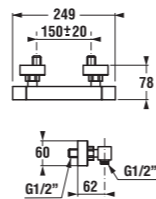

sprchová batéria bez sprchovej sady

Číslo výrobku	Popis výrobku	Cena
3.3242.7.004.000.1	sprchová kohútiková batéria bez sprchovej sady, chróm	104,12 €
Objednat zvlášť:		
3.6042.0.004.040.1	sprchová sada I. (ručná sprcha Cubito I., 1 funkcia, držiak ručnej sprchy, sprchová hadica 1,7m), chróm	38,01 €
3.6042.0.004.041.1	sprchová sada II. (ručná sprcha Cubito II., 1 funkcia, držiak ručnej sprchy, sprchová hadica 1,7m), chróm	38,01 €
3.6042.1.004.040.1	sprchová sada I. (ručná sprcha Cubito I., sprchová tyč, sprchová hadica 1,7m), chróm	60,84 €
3.6042.1.004.041.1	sprchová sada II. (ručná sprcha Cubito II., sprchová tyč, sprchová hadica 1,7m), chróm	60,84 €

vaňová podomietková batéria bez sprchovej sady

Číslo výrobku	Popis výrobku	Cena
3.2042.6.004.000.1	vaňová – sprchová podomietková kohútiková batéria, chróm	205,22 €
Objednat zvlášť:		
3.7142.7.004.030.1	vaňový výtok 1/2", chróm	36,72 €
3.6342.0.004.020.1	pripojenie sprchovej hadice 1/2", chróm	26,60 €
3.6142.0.004.040.1	ručná sprcha, chróm	11,78 €
3.6271.0.002.010.1	sprchová hadica 1,7 m, zosilnená PVC, strieborná	14,44 €
3.6271.0.002.020.1	sprchová hadica 2 m, zosilnená PVC, strieborná	15,67 €
3.8473.7.004.000.1	držiak ručnej sprchy	2,84 €

Trojpolohový prepínač. Možnosti pripojenia: ručná sprcha, hlavová sprcha, napúšťanie vane vaňovým výpustom alebo výtokom.

sprchové sady