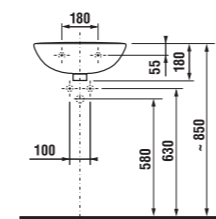

Umývadlá Olymp budú k dispozícii do 31.12. 2013 alebo do vypredania zásob.