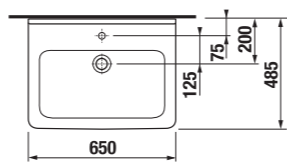

umývadlo 55, 60, 65 cm

Číslo výrobku	Popis výrobku	yyy: 104	109	Cena
				biela
8.1042.2.xxx.yyy.1	umývadlo 55 cm	x	x	63,17 €
8.1042.3.xxx.yyy.1	umývadlo 60 cm	x	x	65,69 €
8.1042.4.xxx.yyy.1	umývadlo 65 cm	x	x	78,34 €
8.1995.1.xxx.028.1	kryt na sifón s inštalačnou súpravou (č. výr.: 8.9001.5.000.000.1)			74,23 €
Objednať zvlášť:				Cena
8.9034.9.000.000.1	inštalačná súprava pre umývadlá			1,85 €
3.7473.0.004.000.1	umývadlový sifón Cubito 5/4" – 32 mm, chróm, mosadz			40,76 €
3.7242.0.004.010.1	rohový ventil Cubito 3/8" – 1/2" mm, chróm, 2 ks			13,80 €

umývadlo 85 cm

Číslo výrobku	Popis výrobku	yyy: 104	109	Cena
				biela
8.1042.6.xxx.yyy.1	umývadlo 85 cm	x	x	202,06 €
8.1995.1.xxx.028.1	kryt na sifón s inštalačnou súpravou (č. výr.: 8.9001.5.000.000.1)			74,23 €
Objednať zvlášť:				Cena
8.9034.9.000.000.1	inštalačná súprava pre umývadlá			1,85 €
3.7473.0.004.000.1	umývadlový sifón Cubito 5/4" – 32 mm, chróm, mosadz			40,76 €
3.7242.0.004.010.1	rohový ventil Cubito 3/8" – 1/2" mm, chróm, 2 ks			13,80 €

Príplatok za povrchovú úpravu Jika perla je 31,50 €.

Číslo výrobku xxx = číslo farby (000 biela, 100 Jika perla).

umývadielko 45 cm

Číslo výrobku	Popis výrobku	yyy: 104	109	Cena
				biela
8.1142.2.xxx.yyy.1	umývadielko 45 cm	x	x	56,83 €
Objednať zvlášť:				Cena
8.9034.9.000.000.1	inštalačná súprava pre umývadlá			1,85 €
3.7473.0.004.000.1	umývadlový sifón Cubito 5/4" – 32 mm, chróm, mosadz			40,76 €
3.7242.0.004.010.1	rohový ventil Cubito 3/8" – 1/2" mm, chróm, 2 ks			13,80 €

asymetrické umývadielko 45 cm