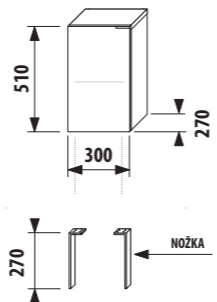

stredná plytká skrinka ľavá

Číslo výrobku	Popis výrobku	Farba korpus/dvere	
4.5520.1.021.560.1	stredná skrinka, 1 zásuvka, 1 sklenená polica, ľavé dvere	creme	151,09 €
4.5520.1.021.429.1	stredná skrinka, 1 zásuvka, 1 sklenená polica, ľavé dvere	mokka	151,09 €
4.5520.1.021.500.1	stredná skrinka, 1 zásuvka, 1 sklenená polica, ľavé dvere	biela	188,60 €
4.5520.1.021.991.1	stredná skrinka, 1 zásuvka, 1 sklenená polica, ľavé dvere	creme/biela	188,60 €
4.5520.1.021.156.1	stredná skrinka, 1 zásuvka, 1 sklenená polica, ľavé dvere	zelená	228,09 €
4.5530.1.021.004.1	nohy ku skrinkám, pár	strieborná	18,66 €

stredná plytká skrinka pravá

Číslo výrobku	Popis výrobku	Farba korpus/dvere	
4.5520.2.021.560.1	stredná skrinka, 1 zásuvka, 1 sklenená polica, pravé dvere	creme	151,09 €
4.5520.2.021.429.1	stredná skrinka, 1 zásuvka, 1 sklenená polica, pravé dvere	mokka	151,09 €
4.5520.2.021.500.1	stredná skrinka, 1 zásuvka, 1 sklenená polica, pravé dvere	biela	188,60 €
4.5520.2.021.991.1	stredná skrinka, 1 zásuvka, 1 sklenená polica, pravé dvere	creme/biela	188,60 €
4.5520.2.021.156.1	stredná skrinka, 1 zásuvka, 1 sklenená polica, pravé dvere	zelená	228,09 €
4.5530.1.021.004.1	nohy ku skrinkám, pár	strieborná	18,66 €

stredná plytká skrinka ľavá