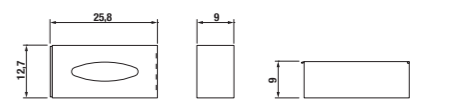

Číslo výrobku	Popis výrobku	Cena
3.863D.2.004.000.1	zásobník na papierové obrúsky, leštená nehrdzavejúca oceľ	20,52 €