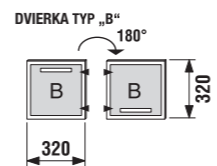

skrinka pod dvojumývadlo 130 cm

NOVINKA

Číslo výrobku	Popis výrobku	Farba korpusu			Farba čela zásuvky			
		wenge	fino	biely	wenge	fino	béžový lesklý lak	biely lesklý lak
4.5014.4.172.500.1	umývadlová skrinka pod dvojumývadlo Cubito 130 cm, 4 zásuvky			x				730,62 €
4.5014.4.172.441.1	umývadlová skrinka pod dvojumývadlo Cubito 130 cm, 4 zásuvky	x						621,20 €
4.5014.4.172.442.1	umývadlová skrinka pod dvojumývadlo Cubito 130 cm, 4 zásuvky	x						730,62 €
4.5014.4.172.451.1	umývadlová skrinka pod dvojumývadlo Cubito 130 cm, 4 zásuvky		x					621,20 €

Číslo výrobku	Popis výrobku	Cena
4.9186.1.172.007.1	nožička ALU, nastaviteľná(130–145 mm), 1 kus	13,31 €

Štvorzásuvkové skrinky pod dvojumývadlo odporúčame doplniť párom ALU nožičiek.

skrinka hlboká