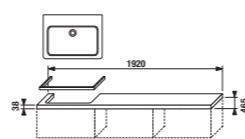

umývadlové dosky s 1 otvorom

Číslo výrobku	Popis výrobku	Farba dosky		
		wenge	fino	biela
4.5015.1.172.445.1	umývadlová doska 128 cm pre umývadlo Cubito 65 cm, 1 otvor pre sifón vľavo/vpravo	110,80 €		
4.5015.1.172.451.1	umývadlová doska 128 cm pre umývadlo Cubito 65 cm, 1 otvor pre sifón vľavo/vpravo		110,80 €	
4.5015.1.172.500.1	umývadlová doska 128 cm pre umývadlo Cubito 65 cm, 1 otvor pre sifón vľavo/vpravo			107,68 €
4.5013.3.172.000.1	podpera, nastaviteľná, strieborná	40,30 €		

umývadlové dosky s 1 otvorom

Číslo výrobku	Popis výrobku	Farba dosky		
		wenge	fino	biela
4.5015.2.172.445.1	umývadlová doska 192 cm pre umývadlo Cubito 65 cm, 1 otvor pre sifón vľavo/vpravo	156,48 €		
4.5015.2.172.451.1	umývadlová doska 192 cm pre umývadlo 45-75 cm, 1 otvor pre sifón vľavo/vpravo		156,48 €	
4.5015.2.172.500.1	umývadlová doska 192 cm pre umývadlo 45-75 cm, 1 otvor pre sifón vľavo/vpravo			151,93 €
4.5013.3.172.000.1	podpera, nastaviteľná, strieborná	40,30 €		

umývadlové dosky s 2 otvormi

Číslo výrobku	Popis výrobku	Farba dosky		
		wenge	fino	biela
4.5015.3.172.445.1	umývadlová doska 192 cm pre umývadlo 45-75 cm, 2 výrezy pre sifóny vľavo/vpravo	161,52 €		
4.5015.3.172.451.1	umývadlová doska 192 cm pre umývadlo 45-75 cm, 2 výrezy pre sifóny vľavo/vpravo		161,52 €	
4.5015.3.172.500.1	umývadlová doska 192 cm pre umývadlo 45-75 cm, 2 výrezy pre sifóny vľavo/vpravo			156,82 €
4.5013.3.172.000.1	podpera, nastaviteľná, strieborná	40,30 €		

Upozornenie: Samostatné umývadlové dosky je nutné doplniť adekvátnym počtom podpier alebo skriniek (pozrite montážny návod). Všetky umývadlové dosky s výrezom je možné použiť s umývadlami Cubito 45 - 75cm. V objednávke je nutné špecifikovať číslo výrobku vybraného umývadla.