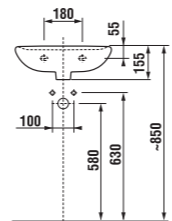

Číslo výrobku	Popis výrobku	yyy: 104	109	Cena
8.1538.2.000.yyy.1	umývadlo 45 cm	x	x	35,22 €
8.1438.1.000.yyy.1	umývadlo 50 cm	x	x	35,58 €
8.1438.2.000.yyy.1	umývadlo 55 cm	x	x	36,53 €
8.1438.3.000.yyy.1	umývadlo 60 cm	x	x	37,93 €
8.1438.4.000.yyy.1	umývadlo 65 cm	x	x	40,22 €