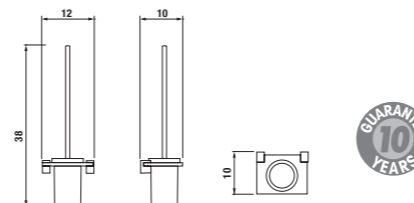

Číslo výrobku	Popis výrobku	Cena
3.843C.1.004.000.1	WC súprava vrátane kefy a sklenenej misky, výška 38 cm, chróm	24,82 €

Náhradný diel:

3.983W.0.000.005.1	sklenená polička s výrezom 12 x 9,3 x 0,8 mm	6,80 €