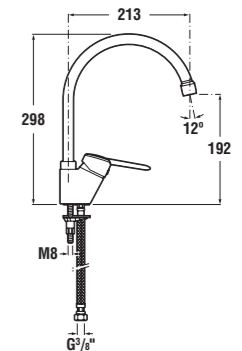

Číslo výrobku	Popis výrobku	Cena
3.5128.1.004.000.1	drezová stojančeková páková batéria s otočným výtokovým ramienkom, chróm	53,57 €