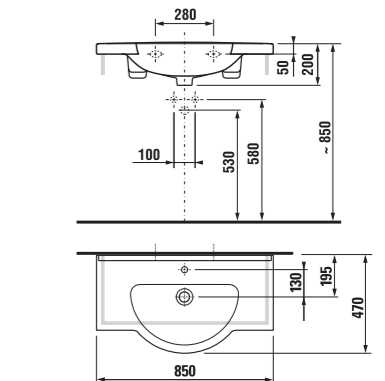

umývadlo s odkladacími plochami 85 cm

Číslo výrobku	yyy: 104	109	Cena biela	Cena farba
8.1471.2.xxx.yyy.1	x	x	146,34 €	175,60 €

Objednať zvlášť:	Cena
8.9034.9.000.000.1 inštalčná súprava pre umývadlá	1,85 €
8.9424.6.000.000.1 miesto šetriaci sifón pre nábytok Mio a pre hendikep umývadlo Mio	21,93 €