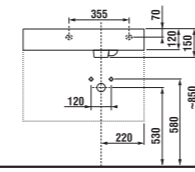

Číslo výrobku	Popis výrobku	Cena biela
8.1342.2.xxx.106.1	umývadlo 60 cm s otvorom pre batériu vpravo	83,97 €
4.5583.1.174.500.1	skrinka pod umývadlo 60 cm, s 1 zásuvkou	252,94 €
4.5583.2.174.500.1	skrinka pod umývadlo 60 cm, s 2 zásuvkami	284,23 €