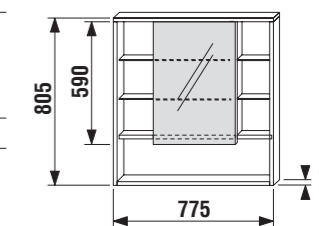

Číslo výrobku	Popis výrobku	Farba korpusu	
		☐	☐
4.5293.1.038.546.1	zrkadlová skrinka 77 cm, poličky, pravá	orech	biela
4.5293.1.038.547.1	zrkadlová skrinka 77 cm, poličky, pravá	orech	biela