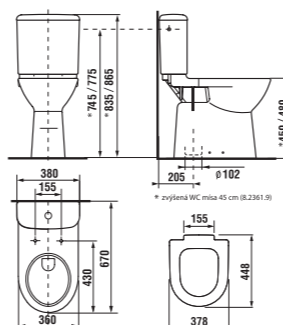

Objednať zvlášť:	Cena biela	Cena farba
8.9328.1.300.063.1 duroplastová WC doska s poklopom Olymp s antibakteriálnou úpravou, ocelové príchytky	33,72 €	37,36 €
8.9328.2.300.000.1 duroplastová WC doska bez poklopu, s antibakteriálnou úpravou, plastové príchytky	18,68 €	
8.9328.2.300.063.1 duroplastová WC doska bez poklopu, s antibakteriálnou úpravou, ocelové príchytky, len v bielej farbe	20,67 €	
8.9328.4.xxx.000.1 duroplastová WC doska s poklopom, s antibakteriálnou úpravou, so spomaľovacím mechanizmom	65,97 €	79,18 €
8.9011.0.000.000.1 predlžovacia pripojovacia sada 1m, vrátane vrapovej vložky	10,85 €	

náhradné diely pre kombiklozety

Číslo výrobku	Popis výrobku	Napúšťanie	Splach. mech. súčasťou	Odpad	Odpad	Odpad	Cena biela	Cena farba
8.2461.7.xxx.000.1	WC misa			x			75,69 €	90,86 €
8.2461.6.xxx.000.1	WC misa			x			75,69 €	90,86 €
8.2461.4.xxx.000.1	WC misa				x		75,69 €	90,86 €
8.9135.3.000.000.1	napúšťací ventil	x					10,08 €	
8.9135.4.000.000.1	napúšťací ventil		x				10,85 €	
8.9136.3.000.000.1	tlačidlo D2D						3,90 €	
8.9136.2.000.000.1	vypúšťací ventil D2D						7,76 €	
8.2761.2.xxx.000.1	WC nádržka	x					54,62 €	65,59 €
8.2761.3.xxx.000.1	WC nádržka	x					54,62 €	65,59 €
8.9175.3.000.000.1	inštalácia súprava pre klozet						3,32 €	
8.2761.4.xxx.000.1	veko k nádržke						18,62 €	22,32 €

Číslo výrobku xxx = číslo farby (000 biela, 049 pergamon).