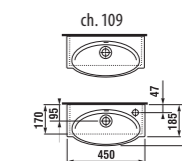

skrinka s umývadielkom 45 cm

Číslo výrobku	Popis výrobku	Farba korpus/dvierka	
4.5510.8.021.560.1	skrinka s umývadielkom 45 cm, s výklopnými dvierkami	186,33 €	
4.5510.8.021.429.1	skrinka s umývadielkom 45 cm, s výklopnými dvierkami	186,33 €	
4.5510.8.021.500.1	skrinka s umývadielkom 45 cm, s výklopnými dvierkami	198,16 €	
4.5510.8.021.991.1	skrinka s umývadielkom 45 cm, s výklopnými dvierkami	198,16 €	
4.5510.8.021.156.1	skrinka s umývadielkom 45 cm, s výklopnými dvierkami	217,90 €	

1+1 PACK
skrinka + umývadlo
- bezpečná doprava
- úsporný priestor pri doprave
- jednoduchá manipulácia

Súčasťou skrinky s výklopnými dvierkami je plechový organizér.

Variety creme/biela a zelená na objednávku.