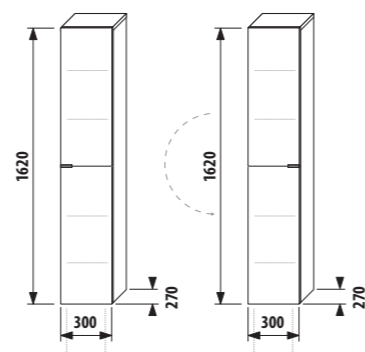

Varianty creme/biela a zelená na objednávku.

vysoká plytká skrinka

Číslo výrobku	Popis výrobku	Farba korpus/dvere					
		creme	mokka	biela	creme/biela	zelená	strieborná
4.5526.3.021.560.1	vysoká skrinka, 4 sklenené police, 2 dvere ľavé/pravé	189,09 €					
4.5526.3.021.429.1	vysoká skrinka, 4 sklenené police, 2 dvere ľavé/pravé	189,09 €					
4.5526.3.021.500.1	vysoká skrinka, 4 sklenené police, 2 dvere ľavé/pravé	225,63 €					
4.5526.3.021.991.1	vysoká skrinka, 4 sklenené police, 2 dvere ľavé/pravé	225,63 €					
4.5526.3.021.156.1	vysoká skrinka, 4 sklenené police, 2 dvere ľavé/pravé	330,29 €					
4.5530.1.021.004.1	nohy ku skrinkám, pár						18,66 €
4.5532.1.021.500.1	plechový organizér na čelo /dvere skriniek	39 €					
4.5531.1.021.500.1	plechový organizér na čelo /dvere skriniek	18,25 €					