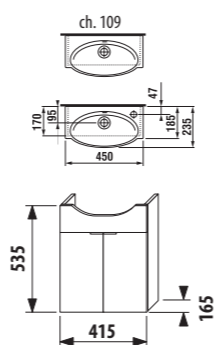

skrinka s umývadielkom 45 cm

Číslo výrobku	Popis výrobku	Farba korpus/dvierka	
4.5510.4.021.560.1	skrinka s umývadielkom 45 cm, s 2 dvierkami	146,84 €	
4.5510.4.021.429.1	skrinka s umývadielkom 45 cm, s 2 dvierkami	146,84 €	
4.5510.4.021.500.1	skrinka s umývadielkom 45 cm, s 2 dvierkami	158,67 €	
4.5510.4.021.991.1	skrinka s umývadielkom 45 cm, s 2 dvierkami	158,67 €	
4.5510.4.021.156.1	skrinka s umývadielkom 45 cm, s 2 dvierkami	178,41 €	

1+1 PACK
skrinka + umývadlo
- bezpečná doprava
- úsporný priestor pri doprave
- jednoduchá manipulácia

Variety creme/biela a zelená na objednávku.