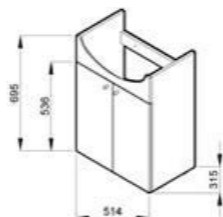

Číslo výrobku	Popis výrobku	Farba	Cena
		☐ biela ☐ tmavý dub ☐ biela/tmavý dub	
4.5550.4.039.300.1	skrinka s 2 dvierkami pre umývadlo 55 cm		77,83 €
4.5550.4.039.302.1	skrinka s 2 dvierkami pre umývadlo 55 cm		77,83 €
4.5550.4.039.326.1	skrinka s 2 dvierkami pre umývadlo 55 cm		77,83 €
Objednat zvlášť:		Cena:	
8.1339.2.000.104.1	umývadlo do nábytku 55 × 44 cm		46,47 €