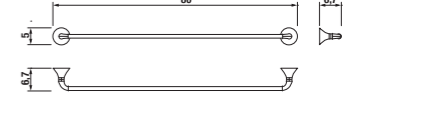

Číslo výrobku	Popis výrobku	Cena
3.813H.2.004.500.1	závesná tyč na uteráky 80 cm, chróm	25,06 €