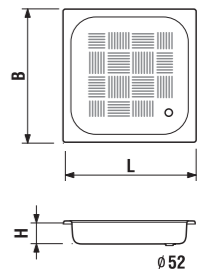

vanička Ravenna keramická štvorcová, výška len 80 mm

Číslo výrobku	Popis výrobku	Cena
2.1208.0.000.020.1	štvorcová sprchová vanička, 800 × 800 mm	90,69 €
2.1209.0.000.020.1	štvorcová sprchová vanička, 900 × 900 mm	116,34 €

Objednat' zvlášť:	Cena
2.9498.3.000.000.1 sifón pre keramické sprchové vaničky 60/40 mm, nerezová krytka, prietok 33 l/min. SPECIAL line	16,28 €
8.9910.3.000.000.1 dilatačná páska medzi vaničkou a stenou	5,93 €

	L	B	H
2.1208.0.000.020.1	800	800	80
2.1209.0.000.020.1	900	900	80

vanička Ravenna keramická obdĺžniková, výška len 80 mm

Číslo výrobku	Popis výrobku	Cena
2.1213.0.000.020.1	obdĺžniková sprchová vanička, 900 × 720 mm	113,96 €

Objednat' zvlášť:	Cena
2.9498.3.000.000.1 sifón pre keramické sprchové vaničky 60/40 mm, nerezová krytka, prietok 33 l/min. SPECIAL line	16,28 €
8.9910.3.000.000.1 dilatačná páska medzi vaničkou a stenou	5,93 €

vanička Ravenna keramická obdĺžniková, výška len 80 mm

Číslo výrobku	Popis výrobku	Cena
2.1215.3.000.020.1	obdĺžniková sprchová vanička, 1 000 × 800 mm	230,69 €
2.1216.0.000.020.1	obdĺžniková sprchová vanička, 1 200 × 800 mm	236,59 €

Objednat' zvlášť:	Cena
2.9498.3.000.000.1 sifón HL pre keramické sprchové vaničky 60/40 mm, nerezová krytka, prietok 33 l/min. SPECIAL line	16,28 €
8.9910.3.000.000.1 dilatačná páska medzi vaničkou a stenou	5,93 €

príslušenstvo

Číslo výrobku	Cena
2.9498.3.000.000.1 sifón HL pro keramické sprchové vaničky 60/40 mm, nerezová krytka, prietok 33 l/min. SPECIAL line	16,28 €

vanička Sofia oceľová

SPECIAL line