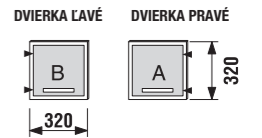

polovysoká skrinka