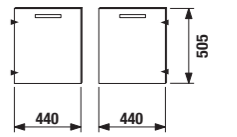

skrinka pod umývadielko 45 cm

Číslo výrobku	Popis výrobku	Farba korpusu			Farba čela zásuvky			
		wenge	fino	biela	wenge	fino	běžový lesklý lak	biely lesklý lak
4.5011.1.172.441.1	skrinka pod umývadielko 45 cm 8.1142.2 so zásuvkou, vrátane úchytky	x						171,45 €
4.5011.1.172.442.1	skrinka pod umývadielko 45 cm 8.1142.2 so zásuvkou, vrátane úchytky	x						187,37 €
4.5011.1.172.451.1	skrinka pod umývadielko 45 cm 8.1142.2 so zásuvkou, vrátane úchytky		x					171,45 €
4.5011.1.172.452.1	skrinka pod umývadielko 45 cm 8.1142.2 so zásuvkou, vrátane úchytky		x					187,37 €
4.5011.1.172.500.1	skrinka pod umývadielko 45 cm 8.1142.2 so zásuvkou, vrátane úchytky			x				181,92 €

skrinka pod umývadielko 45 cm