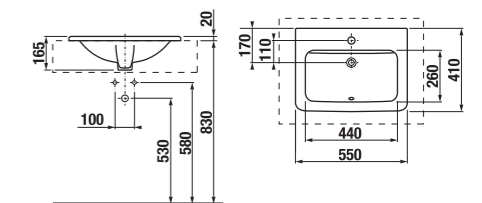

zhora zápusťné umývadlo Ibon

Číslo výrobku	Popis výrobku	yyy: 104	Cena
8.1301.0.000.yyy.1	zhora zápusťné umývadlo 52 cm	x	59,22 €
8.1301.1.000.yyy.1	zhora zápusťné umývadlo 56 cm	x	60,33 €

	L	B	H
52 cm	520	410	185
56 cm	560	475	200