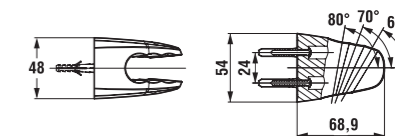

drezová batéria so sprchou

Číslo výrobku	Popis výrobku	Cena
3.5161.1.004.300.1	drezová stojančeková páková batéria s výsuvnou sprchou a otočným výtokovým ramienkom, chróm	63,68 €

lekárska páka

Číslo výrobku	Popis výrobku	Cena
3.9127.0.004.000.1	lekárska páka, chróm	8,38 €

ručné sprchy

Číslo výrobku	Popis výrobku	Cena
3.6127.0.004.010.1	Olymp/Lyra ručná sprcha 1 funkcia, chróm	7,15 €
3.6127.0.004.011.1	Olymp/Lyra ručná sprcha 3 funkcia, chróm	11,78 €

horné sprchy

Číslo výrobku	Popis výrobku	Cena
3.6727.0.004.011.1	Olymp/Lyra hlavová sprcha 3 funkcie, chróm	12,06 €
3.6627.0.004.010.1	sprchové rameno, chróm (objednať zvlášť)	14,49 €

Číslo výrobku	Popis výrobku	Cena
3.6727.0.004.010.1	Olymp/Lyra hlavová sprcha 1 funkcia, chróm	8,97 €
3.6627.0.004.010.1	sprchové rameno, chróm (objednať zvlášť)	14,49 €

sprchové sady

Číslo výrobku	Popis výrobku	Cena
3.6027.0.004.011.1	sprchová súprava (ručná sprcha 3 funkcie, držiak, sprchová hadica 1,7 m), chróm	27,16 €
3.6027.0.004.010.1	sprchová súprava (ručná sprcha 1 funkcia, držiak, sprchová hadica 1,7 m), chróm	22,53 €
3.6027.1.004.010.1	Olymp/Lyra sprchová súprava (ručná sprcha 1 funkcia, sprchová tyč, hadica 1,7m), chróm	53,06 €
3.6027.1.004.011.1	Olymp/Lyra sprchová súprava (ručná sprcha 3 funkcie, sprchová tyč, hadica 1,7m), chróm	57,14 €
3.6327.0.004.000.1	pripojenie sprchovej hadice 1/2\", mosadz, spätný ventil, chróm	16,34 €

SPRCHOVÝ SET
sprchový set obsahuje ručnú sprchu, hadicu a držiak alebo sprchovú tyč

sprchová tyč OLYMP/LYRA

Číslo výrobku	Popis výrobku	Cena
3.6427.0.004.000.1	Olymp/Lyra sprchová tyč s posuvným držiakom ručnej sprchy, 600 mm, chróm	27,02 €

držiak ručnej sprchy