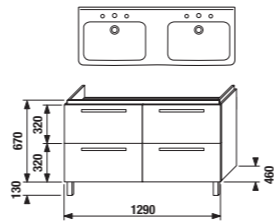

Číslo výrobku	Popis výrobku	Cena
4.9186.1.172.007.1	nožička ALU, nastaviteľná(130–145 mm), 1 kus	13,31 €

Štvorzásuvkové skrinky pod dvojumývadlo odporúčame doplniť párom ALU nožičiek.