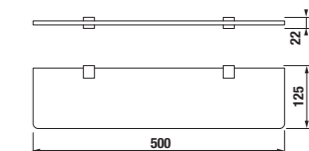

Číslo výrobku	Popis výrobku	Cena
3.8373.2.004.000.1	držák na náhradný toaletný papier	16,39 €

Číslo výrobku	Popis výrobku	Cena
3.8573.1.004.000.1	sklenená polička vrátane držákov, 50 cm, chróm	17,20 €

Náhradné diely:	Cena
3.8871.8.000.000.1 sklenená polička, 500 mm	9,13 €
3.8871.9.004.000.1 skrutky na uchytenie sklenených poličiek	2,15 €