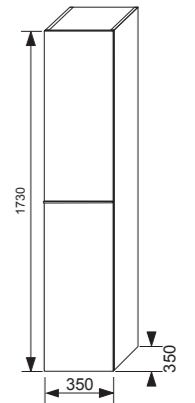

Číslo výrobku	Popis výrobku	Cena biela
4.5595.1.174.500.1	vysoká skrinka, 1 dvere ľavé, 5 políc, drevodekor	267,06 €
4.5595.2.174.500.1	vysoká skrinka, 1 dvere pravé, 5 políc, drevodekor	267,06 €