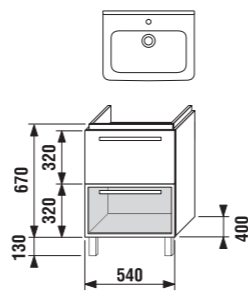

skrinka pod umývadlo 55 cm s 2 zásuvkami

Pre spodnú zásuvku odporúčame objednať rozdeľovač.

4.5013.0.172.000.1	rozdeľovač spodnej zásuvky pre umývadlové skrinky 55 cm	18,05 €