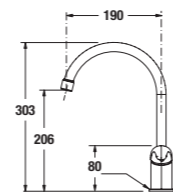

Číslo výrobku	Popis výrobku	Cena
3.5172.1.004.230.1	drežová stojančeková páková batéria s otočným výtokovým ramienkom, chróm	33,34 €