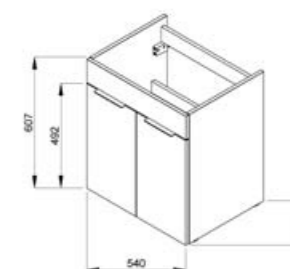

Kúpeľňová séria CUBE vychádza zo súčasných trendov: čisté, geometrické tvary nábytku i nápadného umývadla s hladkou odkladacou plochou dopĺňajú výrazné zrkadlá, ktoré zásadne opticky rozširujú veľkosť kúpeľne. Umývadlové skrinky sú v piatich šírkach (od 45 až do 65 cm) a v dvoch farebných vyhotoveniach, bielej lakovanej či v elegantnom dekore tmavý dub.

20 000 cycles
20 000 CYCLES
Najkvalitnejšie dverné pánty testované na 20 000 cyklov.

HOME SERVIS
Záručný servis u zákazníka.

2 ROKY ZÁRUKA
Na kúpeľňový nábytok.

skrinka s umývadlom 45 cm

NOVINKA

Číslo výrobku	Popis výrobku	Farba korpus/dvere, čelo	
		biela	tmavý dub
4.5362.1.176.300.1	skrinka s 2 dvierkami, vrátane umývadla 45 × 43 cm	152,12 €	
4.5362.1.176.302.1	skrinka s 2 dvierkami, vrátane umývadla 45 × 43 cm		152,12 €
4.5362.2.176.300.1	skrinka s 2 zásuvkami, vrátane umývadla 45 × 43 cm	190,96 €	
4.5362.2.176.302.1	skrinka s 2 zásuvkami, vrátane umývadla 45 × 43 cm		190,96 €

1+1

1+1 PACK
skrinka + umývadlo
- bezpečná doprava
- úsporný priestor pri doprave
- jednoduchá manipulácia

K dispozícii od júla 2013.

skrinka s umývadlom 50 cm

NOVINKA

Číslo výrobku	Popis výrobku	Farba korpus/dvere	
		biela	tmavý dub
4.5364.1.176.300.1	skrinka s 2 dvierkami, vrátane umývadla 50 × 34 cm	148,23 €	
4.5364.1.176.302.1	skrinka s 2 dvierkami, vrátane umývadla 50 × 34 cm		148,23 €

1+1

1+1 PACK
skrinka + umývadlo
- bezpečná doprava
- úsporný priestor pri doprave
- jednoduchá manipulácia

skrinka s umývadlom 55 cm

NOVINKA