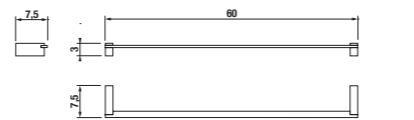

Číslo výrobku	Popis výrobku	Cena
3.813C.2.004.000.1	závesná tyč na uteráky 60 cm, chróm	35,79 €