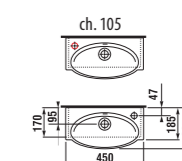

skrinka s umývadielkom 45 cm

Číslo výrobku	Popis výrobku	Farba korpus/dvierka	
4.5510.6.021.560.1	skrinka s umývadielkom 45 cm, s výklopnými dvierkami	186,33 €	
4.5510.6.021.429.1	skrinka s umývadielkom 45 cm, s výklopnými dvierkami	186,33 €	
4.5510.6.021.500.1	skrinka s umývadielkom 45 cm, s výklopnými dvierkami	198,16 €	
4.5510.6.021.991.1	skrinka s umývadielkom 45 cm, s výklopnými dvierkami	198,16 €	
4.5510.6.021.156.1	skrinka s umývadielkom 45 cm, s výklopnými dvierkami	217,90 €	

1+1 PACK
skrinka + umývadlo
- bezpečná doprava
- úsporný priestor pri doprave
- jednoduchá manipulácia

Súčasťou skrinky s výklopnými dvierkami je plechový organizér.