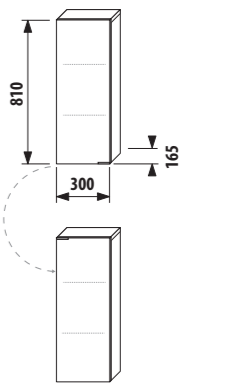

stredná plytká skrinka ľavá

Číslo výrobku	Popis výrobku	Farba korpus/dvere	
4.5520.1.021.560.1	stredná skrinka, 1 zásuvka, 1 sklenená polica, ľavé dvere	creme	151,09 €
4.5520.1.021.429.1	stredná skrinka, 1 zásuvka, 1 sklenená polica, ľavé dvere	mokka	151,09 €
4.5520.1.021.500.1	stredná skrinka, 1 zásuvka, 1 sklenená polica, ľavé dvere	biela	188,60 €
4.5520.1.021.991.1	stredná skrinka, 1 zásuvka, 1 sklenená polica, ľavé dvere	creme/biela	188,60 €
4.5520.1.021.156.1	stredná skrinka, 1 zásuvka, 1 sklenená polica, ľavé dvere	zelená	228,09 €
4.5530.1.021.004.1	nohy ku skrinkám, pár	strieborná	18,66 €

stredná plytká skrinka pravá

Číslo výrobku	Popis výrobku	Farba korpus/dvere	
4.5520.2.021.560.1	stredná skrinka, 1 zásuvka, 1 sklenená polica, pravé dvere	creme	151,09 €
4.5520.2.021.429.1	stredná skrinka, 1 zásuvka, 1 sklenená polica, pravé dvere	mokka	151,09 €
4.5520.2.021.500.1	stredná skrinka, 1 zásuvka, 1 sklenená polica, pravé dvere	biela	188,60 €
4.5520.2.021.991.1	stredná skrinka, 1 zásuvka, 1 sklenená polica, pravé dvere	creme/biela	188,60 €
4.5520.2.021.156.1	stredná skrinka, 1 zásuvka, 1 sklenená polica, pravé dvere	zelená	228,09 €
4.5530.1.021.004.1	nohy ku skrinkám, pár	strieborná	18,66 €

stredná plytká skrinka ľavá