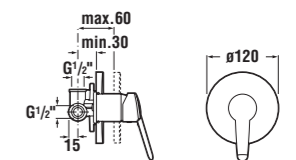

Číslo výrobku	Popis výrobku	Cena
3.3128.6.004.002.1	sprchová páková podomietková batéria, chróm	46,81 €
Objednať zvlášť:		Cena
3.6028.0.004.011.1	sprchová súprava (ručná sprcha 3 funkcie, držiak, sprchová hadica 1,7 m), chróm	31,00 €
3.6028.1.004.011.1	sprchová súprava (ručná sprcha 3 funkcie, tyč, sprchová hadica 1,7 m), chróm	55,92 €
3.6327.0.004.000.1	pripojenie sprchovej hadice 1/2", mosadz, spätný ventil, chróm	16,34 €