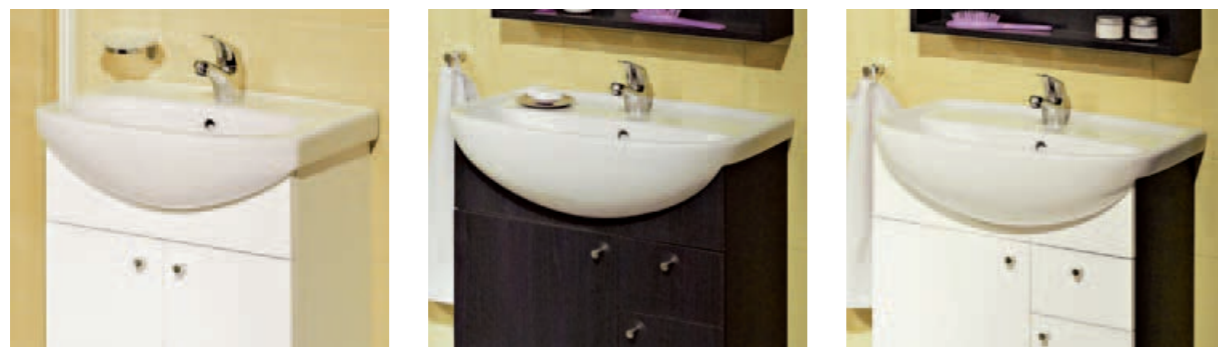

WC doska Zeta

Číslo výrobku	Popis výrobku	Cena
8.9327.1.000.000.1	termoplastová WC doska s poklopom ZETA, plastové úchyty	13,01 €
8.9327.1.000.063.7	termoplastová WC doska s poklopom ZETA, ocelové úchyty	13,01 €
8.9327.4.000.000.1	duroplastová sedenie s poklopom ZETA, plastové úchyty	20,38 Kč