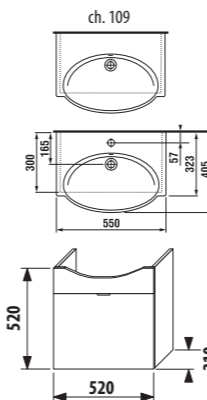

1+1 PACK
skrinka + umývadlo
- bezpečná doprava
- úsporný priestor pri doprave
- jednoduchá manipulácia

Variety creme/biela a zelená na objednávku.