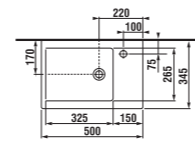

Číslo výrobku	Popis výrobku	Cena biela
8.1342.1.xxx.106.1	umývadlo 50 cm s otvorom pre batériu vpravo	64,88 €
4.5580.1.174.500.1	skrinka pod umývadlo 50cm, s 1 zásuvkou	235,76 €
4.5580.2.174.500.1	skrinka pod umývadlo 50cm, s 2 zásuvkami	267,06 €