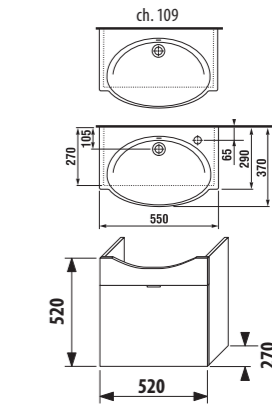

1+1 PACK
skrinka + umývadlo
- bezpečná doprava
- úsporný priestor pri doprave
- jednoduchá manipulácia

Variety creme/biela a zelená na objednávku.