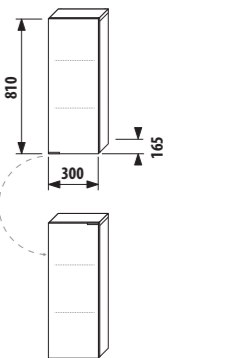

Varianty creme/biela a zelená na objednávku.