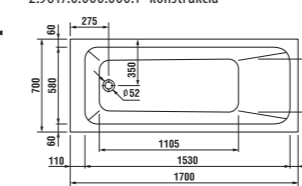

inštalčné rozmery vane bez panelu