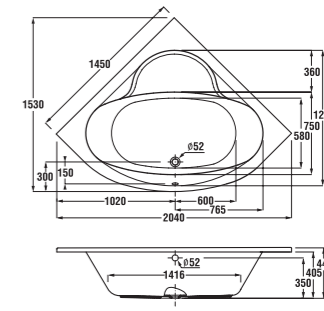

instalačné rozmery vane s panelom