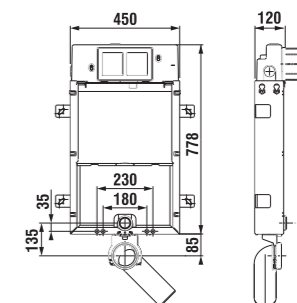

BASIC WC SYSTEM pre závesné klozety

Číslo výrobku	Popis výrobku	Cena
8.9365.1.000.000.1	BASIC WC SYSTEM pre závesné klozety pre namontovanie na stenu s nutnosťou obmurovania, tlačidlo Single alebo Dual Flush, (nie je súčasťou balenia)	119,13 €
8.9367.3.000.000.1	rovné pripojenie k WC modulu	36,38 €

Ekonomický variant pre závesné klozety. Pre namontovanie na stenu, s nutnosťou obmurovania.

1. Výhody:
2. tlačidlo Single alebo Dual Flush
   - splachovací ventil je univerzálny, tlačidlá je možné kedykoľvek v priebehu používania zameniť
   - nosnosť 400 kg
   - následné predmurovanie v rozmedzí 15-85 mm
   - ľahké obmurovanie vďaka polystyrénovej výplni v spodnej časti