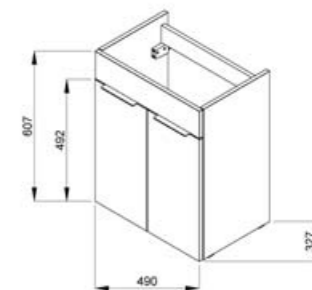

Kúpeľňová séria CUBE vychádza zo súčasných trendov: čisté, geometrické tvary nábytku i nápadného umývadla s hladkou odkladacou plochou dopĺňajú výrazné zrkadlá, ktoré zásadne opticky rozširujú veľkosť kúpeľne. Umývadlové skrinky sú v piatich šírkach (od 45 až do 65 cm) a v dvoch farebných vyhotoveniach, bielej lakovanej či v elegantnom dekore tmavý dub.

20 000 cycles
20 000 CYCLES
Najkvalitnejšie dverné pánty testované na 20 000 cyklov.

HOME SERVIS
Záručný servis u zákazníka.

2 ROKY ZÁRUKA
Na kúpeľňový nábytok.

skrinka s umývadlom 45 cm

NOVINKA

Číslo výrobku	Popis výrobku	Farba korpus/dvere, čelo	
		biela	tmavý dub
4.5362.1.176.300.1	skrinka s 2 dvierkami, vrátane umývadla 45 × 43 cm	152,12 €	
4.5362.1.176.302.1	skrinka s 2 dvierkami, vrátane umývadla 45 × 43 cm		152,12 €
4.5362.2.176.300.1	skrinka s 2 zásuvkami, vrátane umývadla 45 × 43 cm	190,96 €	
4.5362.2.176.302.1	skrinka s 2 zásuvkami, vrátane umývadla 45 × 43 cm		190,96 €

1+1

1+1 PACK
skrinka + umývadlo
- bezpečná doprava
- úsporný priestor pri doprave
- jednoduchá manipulácia

K dispozícii od júla 2013.

skrinka s umývadlom 50 cm

NOVINKA

Číslo výrobku	Popis výrobku	Farba korpus/dvere	
		biela	tmavý dub
4.5364.1.176.300.1	skrinka s 2 dvierkami, vrátane umývadla 50 × 34 cm	148,23 €	
4.5364.1.176.302.1	skrinka s 2 dvierkami, vrátane umývadla 50 × 34 cm		148,23 €

1+1

1+1 PACK
skrinka + umývadlo
- bezpečná doprava
- úsporný priestor pri doprave
- jednoduchá manipulácia

skrinka s umývadlom 55 cm

NOVINKA