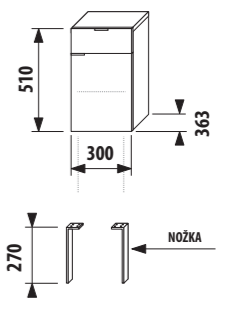

stredná plytká skrinka ľavá

Číslo výrobku	Popis výrobku	Farba korpus/dvere	
4.5520.1.021.560.1	stredná skrinka, 1 zásuvka, 1 sklenená polica, ľavé dvere	creme	151,09 €
4.5520.1.021.429.1	stredná skrinka, 1 zásuvka, 1 sklenená polica, ľavé dvere	mokka	151,09 €
4.5520.1.021.500.1	stredná skrinka, 1 zásuvka, 1 sklenená polica, ľavé dvere	biela	188,60 €
4.5520.1.021.991.1	stredná skrinka, 1 zásuvka, 1 sklenená polica, ľavé dvere	creme/biela	188,60 €
4.5520.1.021.156.1	stredná skrinka, 1 zásuvka, 1 sklenená polica, ľavé dvere	zelená	228,09 €
4.5530.1.021.004.1	nohy ku skrinkám, pár	strieborná	18,66 €

stredná plytká skrinka pravá

Číslo výrobku	Popis výrobku	Farba korpus/dvere	
4.5520.2.021.560.1	stredná skrinka, 1 zásuvka, 1 sklenená polica, pravé dvere	creme	151,09 €
4.5520.2.021.429.1	stredná skrinka, 1 zásuvka, 1 sklenená polica, pravé dvere	mokka	151,09 €
4.5520.2.021.500.1	stredná skrinka, 1 zásuvka, 1 sklenená polica, pravé dvere	biela	188,60 €
4.5520.2.021.991.1	stredná skrinka, 1 zásuvka, 1 sklenená polica, pravé dvere	creme/biela	188,60 €
4.5520.2.021.156.1	stredná skrinka, 1 zásuvka, 1 sklenená polica, pravé dvere	zelená	228,09 €
4.5530.1.021.004.1	nohy ku skrinkám, pár	strieborná	18,66 €

stredná plytká skrinka ľavá