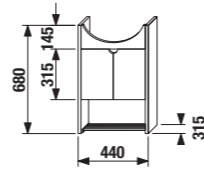

Číslo výrobku	Popis výrobku	Farba dvierok	Farba korpusu
		☐ biely lesklý lak	☒ orech ☐ biela
4.5280.1.038.546.1	umývadlová skrinka pre umývadlo Lyra plus 50 cm, č. výrobku 8.1338.1	x	116,38 €
4.5280.1.038.547.1	umývadlová skrinka pre umývadlo Lyra plus 50 cm, č. výrobku 8.1338.1	x	116,38 €