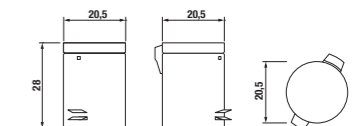

Číslo výrobku	Popis výrobku	Cena
3.893D.3.004.200.1	odpadkový kôš 5 l, leštená nehrdzavejúca oceľ	16,29 €