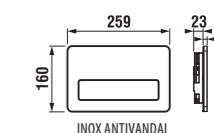

INOX ANTIVANDAL

Dvojité riešenie úspory vody – nech sa splachuje akokoľvek, šetrí sa stále:

- Single Flush – vždy sa spláchnu rovnakým množstvom vody, ktoré je možné nastaviť napríklad na 4,5 litra pre klozety, ktoré sú na tento objem certifikované.
- Dual Flush – malé či veľké spláchnutie podľa potreby.

podomietkové moduly