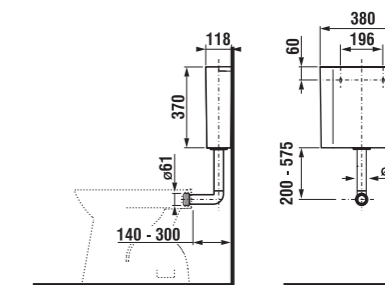

Číslo výrobku	Popis výrobku	Cena
8.9371.1.000.000.1	plastová nádržka pre samostatne stojacie klozety, bočný privod vody 3/8", s detským motívom cvrčka	33,62 €

K dispozícii od júna 2013.

zrkadlo

Číslo výrobku	Popis výrobku	Cena
4.5408.2.434.000.1	zrkadlo (cena bez osvetlenia a police)	62,09 €