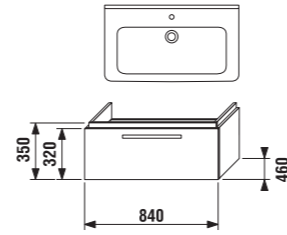

Číslo výrobku	Popis výrobku	Farba korpusu			Farba čela zásuvky				Cena
		wenge	fino	biely	wenge	fino	béžový lesklý lak	biely lesklý lak	
4.5011.5.172.441.1	skrinka pod umývadlo 85 cm 8.1042.6 so zásuvkou, vrátane úchytky	x							245,98 €
4.5011.5.172.442.1	skrinka pod umývadlo 85 cm 8.1042.6 so zásuvkou, vrátane úchytky	x							269,46 €
4.5011.5.172.451.1	skrinka pod umývadlo 85 cm 8.1042.6 so zásuvkou, vrátane úchytky		x						245,98 €
4.5011.5.172.452.1	skrinka pod umývadlo 85 cm 8.1042.6 so zásuvkou, vrátane úchytky		x						269,46 €
4.5011.5.172.500.1	skrinka pod umývadlo 85 cm 8.1042.6 so zásuvkou, vrátane úchytky			x					261,60 €