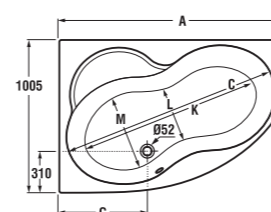

inštalčné rozmery vane s panelom