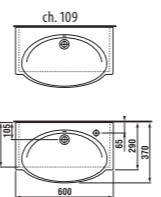

skrinka s umývadlom 60 cm

Číslo výrobku	Popis výrobku	Farba korpus/čelo					
		creme	mokka	biela	creme/biela	zelená	strieborná
4.5514.4.021.560.1	skrinka s umývadlom 60 cm, s 1 zásuvkou	227,61 €					
4.5514.4.021.429.1	skrinka s umývadlom 60 cm, s 1 zásuvkou		227,61 €				
4.5514.4.021.500.1	skrinka s umývadlom 60 cm, s 1 zásuvkou			269,08 €			
4.5514.4.021.991.1	skrinka s umývadlom 60 cm, s 1 zásuvkou				269,08 €		
4.5514.4.021.156.1	skrinka s umývadlom 60 cm, s 1 zásuvkou					298,72 €	
4.5530.1.021.004.1	nohy ku skrinkám, pár						18,66 €
4.5531.1.021.500.1	plechový organizér na čelo/dvere skriniek			18,25 €			

1+1 PACK
skrinka + umývadlo
- bezpečná doprava
- úsporný priestor pri doprave
- jednoduchá manipulácia

Variety creme/biela a zelená na objednávku.