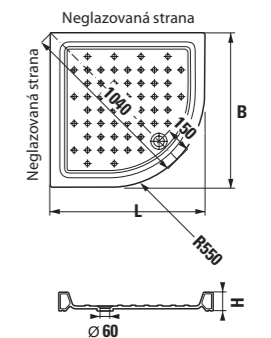

Číslo výrobku	Popis výrobku	Cena	
8.5208.6.000.000.1	štvrtkruhová sprchová vanička 800 × 800 mm, rádius 550 mm	114,35 €	
8.5209.6.000.000.1	štvrtkruhová sprchová vanička 900 × 900 mm, rádius 550 mm	141,95 €	
Objednať zvlášť:		Cena	
2.9498.3.000.000.1	sifón HL pre keramické sprchové vaničky 60/40 mm, nerezová krytka, prietok 33 l/min SPECIAL line	16,28 €	
8.9910.3.000.000.1	dilatačná páska medzi vaničkou a stenou	5,93 €	
	L	B	H
8.5208.6	800	800	110
8.5209.6	900	900	110