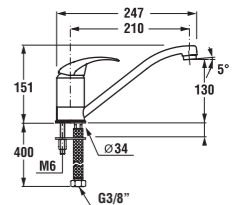

umývadlová batéria

Číslo výrobku	Popis výrobku	Cena
3.1127.1.004.001.1	umývadlová stojančeková páková batéria s automatickou zátkou, chróm	50,22 €
3.1127.1.004.000.1	umývadlová stojančeková páková batéria bez automatickej zátky, chróm	43,44 €

umývadlová nástenná batéria

Číslo výrobku	Popis výrobku	Cena
3.5127.7.004.210.1	umývadlová nástenná páková batéria s ramienkom 210 mm, chróm	50,18 €

Náhradné diely:

Číslo výrobku	Popis výrobku	Cena
3.5127.0.004.200.1	výtokové ramienko 150 mm, chróm	7,71 €
3.9527.0.004.210.1	výtokové ramienko 210 mm, chróm	9,06 €
3.9527.0.004.220.1	výtokové ramienko 300 mm, chróm	11,75 €

bidetová batéria

Číslo výrobku	Popis výrobku	Cena
3.4127.1.004.001.1	bidetová stojančeková páková batéria s automatickou zátkou, chróm	50,18 €

vaňová batéria bez sprchovej súpravy

Číslo výrobku	Popis výrobku	Cena
3.2127.7.004.000.1	vaňová páková batéria bez sprchovej súpravy, chróm	53,53 €

Objednať zvlášť:

Číslo výrobku	Popis výrobku	Cena
3.6027.0.004.011.1	sprchová súprava (ručná sprcha 3 funkcie, držiak, sprchová hadica 1,7 m), chróm	27,16 €
3.6027.0.004.010.1	sprchová súprava (ručná sprcha 1 funkcia, držiak, sprchová hadica 1,7 m), chróm	22,53 €
3.6027.1.004.010.1	sprchová súprava (ručná sprcha 1 funkcia, sprchová tyč, hadica 1,7m), chróm	53,06 €
3.6027.1.004.011.1	sprchová súprava (ručná sprcha 3 funkcie, sprchová tyč, hadica 1,7m), chróm	57,14 €

sprchová batéria bez sprchovej súpravy