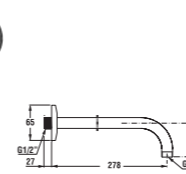

Číslo výrobku	Popis výrobku	Cena
3.6771.0.004.021.1	Mio hlavová sprcha 5 funkcií: normálna, masážna, masážna + normálna, perlivá, perlivá + normálna, Ø100 mm, chróm	22,87 €
3.6627.0.004.020.1	sprchové rameno, chróm (objednať zvlášť)	16,49 €