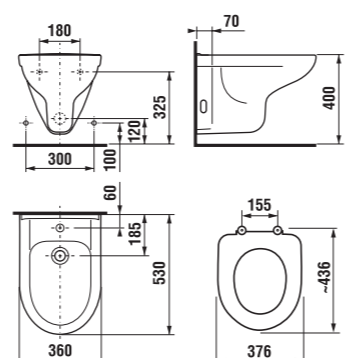

závesný bidet

Číslo výrobku	Popis výrobku	yyy: 304	Inštalácia súprava súčasťou	Cena biela	Cena farba
8.3061.1.xxx.304.1	závesný bidet	x	x	105,56 €	126,74 €
Náhradné diely:				Cena	
8.9034.9.000.890.1	inštalácia súprava s bielymi krytkami				2,43 €
8.9034.9.000.891.1	inštalácia súprava s chrómovanými krytkami				3,70 €

Číslo výrobku xxx = číslo farby (000 biela, 049 pergamon).