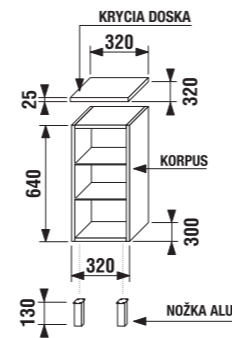

skrinka s 2 zásuvkami

Číslo výrobku	Popis výrobku	Farba korpusu			Farba žela zásuvky				Cena
		wenge	fino	biely	wenge	fino	běžový lesklý lak	biely lesklý lak	
4.2011.1.172.441.1	skrinka s dvomi zásuvkami, vrátane úchytiak	x							265,88 €
4.2011.1.172.442.1	skrinka s dvomi zásuvkami, vrátane úchytiak	x							273,93 €
4.2011.1.172.451.1	skrinka s dvomi zásuvkami, vrátane úchytiak		x						265,88 €
4.2011.1.172.452.1	skrinka s dvomi zásuvkami, vrátane úchytiak		x						273,93 €
4.2011.1.172.500.1	skrinka s dvomi zásuvkami, vrátane úchytiak			x					277,11 €
4.9183.2.172.461.1	krycia doska								37,50 €
4.9183.2.172.462.1	krycia doska								37,50 €
4.9183.2.172.500.1	krycia doska								37,36 €

stredná skrinka hlboká