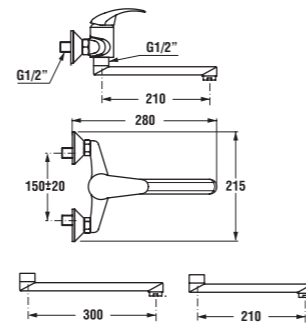

umývadlová batéria

Číslo výrobku	Popis výrobku	Cena
3.1127.1.004.001.1	umývadlová stojančeková páková batéria s automatickou zátkou, chróm	50,22 €
3.1127.1.004.000.1	umývadlová stojančeková páková batéria bez automatickej zátky, chróm	43,44 €

umývadlová nástenná batéria

Číslo výrobku	Popis výrobku	Cena
3.5127.7.004.210.1	umývadlová nástenná páková batéria s ramienkom 210 mm, chróm	50,18 €

Náhradné diely:

Číslo výrobku	Popis výrobku	Cena
3.5127.0.004.200.1	výtokové ramienko 150 mm, chróm	7,71 €
3.9527.0.004.210.1	výtokové ramienko 210 mm, chróm	9,06 €
3.9527.0.004.220.1	výtokové ramienko 300 mm, chróm	11,75 €

bidetová batéria

Číslo výrobku	Popis výrobku	Cena
3.4127.1.004.001.1	bidetová stojančeková páková batéria s automatickou zátkou, chróm	50,18 €

vaňová batéria bez sprchovej súpravy

Číslo výrobku	Popis výrobku	Cena
3.2127.7.004.000.1	vaňová páková batéria bez sprchovej súpravy, chróm	53,53 €

Objednať zvlášť:

Číslo výrobku	Popis výrobku	Cena
3.6027.0.004.011.1	sprchová súprava (ručná sprcha 3 funkcie, držiak, sprchová hadica 1,7 m), chróm	27,16 €
3.6027.0.004.010.1	sprchová súprava (ručná sprcha 1 funkcia, držiak, sprchová hadica 1,7 m), chróm	22,53 €
3.6027.1.004.010.1	sprchová súprava (ručná sprcha 1 funkcia, sprchová tyč, hadica 1,7m), chróm	53,06 €
3.6027.1.004.011.1	sprchová súprava (ručná sprcha 3 funkcie, sprchová tyč, hadica 1,7m), chróm	57,14 €

sprchová batéria bez sprchovej súpravy