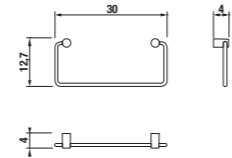

Číslo výrobku	Popis výrobku	Cena
3.813A.4.004.000.1	držák uteráka 30 cm, chróm	25,33 €