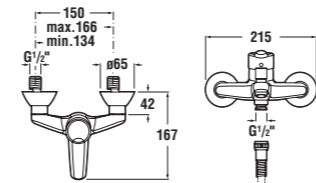

umývadlová batéria

Číslo výrobku	Popis výrobku	Cena
3.1128.1.004.101.1	umývadlová stojančeková páková batéria s automatickou zátkou, chróm	56,90 €
3.1128.1.004.200.1	umývadlová stojančeková páková batéria bez automatickej zátky, chróm	50,20 €
3.1128.1.004.104.1	umývadlová stojančeková páková batéria so zátkou Click-Clack, chróm	55,35 €

NOVINKA

umývadlová nástenná batéria

Číslo výrobku	Popis výrobku	Cena
3.5128.2.004.000.1	umývadlová nástenná páková batéria s ramienkom 210 mm, chróm	60,31 €

umývadlová nástenná batéria

NOVINKA

Číslo výrobku	Popis výrobku	Cena
3.1128.7.004.230.1	umývadlová páková nástenná batéria s dolným ramienkom 210mm	80,45 €

bidetová batéria

Číslo výrobku	Popis výrobku	Cena
3.4128.1.004.201.1	bidetová stojančeková páková batéria, s automatickou zátkou, chróm	56,93 €

vaňová batéria bez sprchovej súpravy

Číslo výrobku	Popis výrobku	Cena
3.3128.2.004.000.1	vaňová páková batéria bez sprchovej súpravy, chróm	63,63 €
Objednať zvlášť:		Cena
3.6028.0.004.011.1	sprchová súprava (ručná sprcha 3 funkcie, držiak, sprchová hadica 1,7 m), chróm	31,00 €
3.6028.1.004.011.1	sprchová súprava (ručná sprcha 3 funkcie, tyč, sprchová hadica 1,7 m), chróm	55,92 €

sprchová batéria bez sprchovej sady

Číslo výrobku	Popis výrobku	Cena
3.3128.6.004.001.1	sprchová páková batéria bez sprchovej súpravy, chróm	50,19 €
Objednať zvlášť:		Cena
3.6028.0.004.011.1	sprchová súprava (ručná sprcha 3 funkcie, držiak, sprchová hadica 1,7 m), chróm	31,00 €
3.6028.1.004.011.1	sprchová súprava (ručná sprcha 3 funkcie, tyč, sprchová hadica 1,7 m), chróm	55,92 €

vaňová podomietková batéria