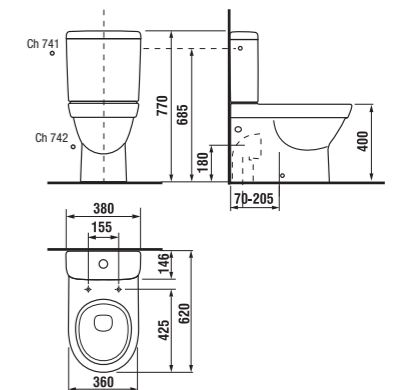

Číslo výrobku	Popis výrobku	Cena biela
8.2421.6.000.000.1	WC misa kapotovaná k stene, VARIO odpad, splachovanie 3/4,5 l (pre nádržku 8.2821.2)	100,40 €
8.2821.2.000.741.1	WC nádržka, bočný prívod vody, vrátane nádržky proti oroseniu	74,27 €
8.2421.6.000.231.1	WC misa kapotovaná k stene, VARIO odpad, splachovanie 3/4,5 l (pre nádržku 8.2821.3)	100,40 €
8.2821.3.000.742.1	WC nádržka, spodný prívod vody, bez nádržky proti oroseniu	74,27 €

Objednať zvlášť:	Cena
8.9338.5.300.063.1 duroplastová WC doska s poklopom s antibakteriálnou úpravou, so spomaľovacím mechanizmom SLOWCLOSE, chrómované príchytky	55,98 €
8.9338.4.300.063.1 duroplastová WC doska s poklopom s antibakteriálnou úpravou, nerezové príchytky	24,74 €

Náhradné diely:	Cena
8.2821.2.000.000.1 WC nádržka, bočný prívod vody, vrátane nádržky proti oroseniu	41,05 €
8.2821.3.000.000.1 WC nádržka, bočný prívod vody, BEZ nádržky proti oroseniu	41,05 €
8.2821.4.000.000.1 veko k nádržke	16,79 €
8.9748.5.000.000.1 vnútorná nádržka proti oroseniu, bočný prívod vody	12,76 €
7822024000 vypúšťací ventil	9,80 €
8.9135.3.000.000.1 napúšťací ventil bočný, 3/8", biely	10,09 €
8.9135.4.000.000.1 napúšťací ventil spodný, 3/8", biely	10,85 €
8.9136.3.000.000.1 splachovacie tlačidlo	2,23 €
8.9417.1.000.000.1 tesnenie	0,77 €