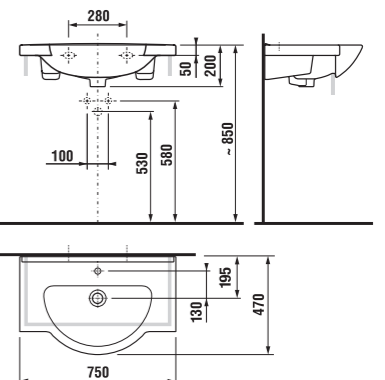

umývadlo s odkladacími plochami 75 cm

Číslo výrobku	yyy: 104	109	Cena biela	Cena farba
8.1471.6.xxx.yyy.1	x	x	109,68 €	131,65 €

Objednať zvlášť:	Cena
8.9034.9.000.000.1 inštalčná súprava pre umývadlá	1,85 €
8.9424.6.000.000.1 miesto šetriaci sifón pre nábytok Mio a pre hendikep umývadlo Mio	21,93 €