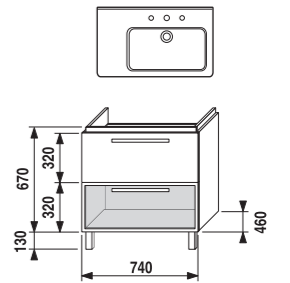

skrinka pod asymetrické umývadlo 75 cm

Číslo výrobku	Popis výrobku	Farba korpusu			Farba čela zásuvky			
		wenge	fino	biela	wenge	fino	běžový lesklý lak	biely lesklý lak
4.5020.8.172.445.1	skrinka pod asymetrické umývadlo 75 cm, s 2 zásuvkami s výrezom pre sifón vľavo	x						375,72 €
4.5020.8.172.449.1	skrinka pod asymetrické umývadlo 75 cm, s 2 zásuvkami s výrezom pre sifón vľavo	x						390,88 €
4.5020.8.172.451.1	skrinka pod asymetrické umývadlo 75 cm, s 2 zásuvkami s výrezom pre sifón vľavo		x					375,72 €
4.5020.8.172.459.1	skrinka pod asymetrické umývadlo 75 cm, s 2 zásuvkami s výrezom pre sifón vľavo		x					390,88 €
4.5020.8.172.500.1	skrinka pod asymetrické umývadlo 75 cm, s 2 zásuvkami s výrezom pre sifón vľavo			x				379,49 €
4.9186.1.172.007.1	nožička ALU, nastaviteľná (130–145 mm), 1 kus							13,31 €

skrinka pod asymetrické umývadlo 75 cm

Číslo výrobku	Popis výrobku	Farba korpusu			Farba čela zásuvky			
		wenge	fino	biely	wenge	fino	běžový lesklý lak	biely lesklý lak
4.5011.6.172.441.1	skrinka pod asymetrické umývadlo 75 cm, 1 zásuvka s výrezom pre sifón vpravo	x						220,67 €
4.5011.6.172.442.1	skrinka pod asymetrické umývadlo 75 cm, 1 zásuvka s výrezom pre sifón vpravo	x						242,20 €
4.5011.6.172.451.1	skrinka pod asymetrické umývadlo 75 cm, 1 zásuvka s výrezom pre sifón vpravo		x					220,67 €
4.5011.6.172.452.1	skrinka pod asymetrické umývadlo 75 cm, 1 zásuvka s výrezom pre sifón vpravo		x					242,20 €
4.5011.6.172.500.1	skrinka pod asymetrické umývadlo 75 cm, 1 zásuvka s výrezom pre sifón vpravo			x				235,16 €

skrinka pod asymetrické umývadlo 75 cm