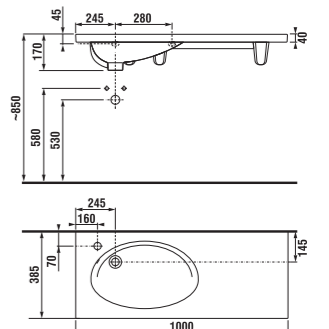

Moderné umývadlo TIGO 70 cm, s netradične umiestnenou batériou vpravo, je hlboké iba 37 cm. Interiér podľa potreby dotvorí umývadlová skrinka. Umývadlo 70 cm je v ponuke iba s batériou vpravo, alebo bez otvoru pre batériu.

Moderné umývadlo TIGO 55 cm, s netradične umiestnenou batériou vpravo alebo vľavo, je hlboké iba 37 cm. Interiér podľa potreby dotvorí umývadlová skrinka.

Moderné umývadlo TIGO 55 cm, s batériou uprostred a hĺbkou 41 cm. Interiér podľa potreby dotvorí umývadlová skrinka.

Dvojumývadlo 125 cm je hlboké iba 38,5 cm, takže i do nevelkej kúpeľne môže priniesť komfort väčšieho privátneho priestoru.

Umývadlo 100 cm s otvorom pre batériu vľavo i vpravo (alebo 80 cm, iba s batériou vpravo), vo variante so sifónom a policou, ponúka dostatok odkladacích plôch, vrátane praktického držáku na uterák.

Umývadlo 65 cm, iba s batériou vpravo, šikovne rieši úložné a odkladacie plochy v naozaj malých miestnostiach.

Nerezový držák na uteráky TIGO je nielen praktickým vylepšením kúpeľne, ale i pekným dizajnovým detailom.

TOTAL CLEAN
Systém splachovacích kanálikov po celom obvode klozetovej misy zaručuje dokonalý oplach.

DUAL FLUSH
Úsporné dvojité splachovanie s možnosťou spláchnutia 4,5 litra alebo 3 litre vody.

STOP CONDENSATION
Plastová vložka proti roseniu a kondenzácii vody.

Keramika je 100% recyklovateľná a môže byť v podobe granúl opäť vrátená do výrobného procesu, alebo využitá v iných priemyslových odvetviach.

Záruka 10 rokov na všetky keramické výrobky a kúpeľňové doplnky.

SLOWCLOSE
Dômyselný mechanizmus spomaľujúci sklápanie WC dosky.

nábytkové umývadlo 65 cm

NOVINKA

Číslo výrobku	Popis výrobku	yyy: 106	109	Cena biela
8.1221.6.000.yyy.1	nábytkové umývadlo 65 cm	x	x	76,60 €