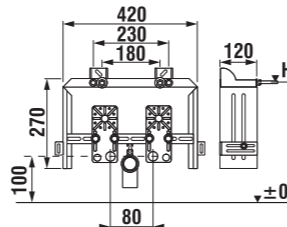

WC FLUXOR SYSTEM pre závesné klozety

NOVINKA

Číslo výrobku	Popis výrobku	Cena
8.9364.4.000.000.1	WC FLUXOR SYSTEM pre závesné klozety so samonosným oceľovým rámom, ukotvenie na zem a do zadnej steny, určené pre splachovanie tlakovou vodou (tlakové tlačidlo nie je súčasťou balenia)	151,46 €
8.9367.3.000.000.1	rovné pripojenie k WC modulu	36,38 €

K dispozícii od mája 2013.

podomietkový modul pre umývadlo

Číslo výrobku	Popis výrobku	Cena
8.9365.6.000.000.1	WASHBASIN SYSTEM, pre umývadlá, určený na predstenovú montáž alebo montáž do steny	86,35 €

1. Výhody:
2. plynule nastaviteľné nohy, výškovo nastaviteľné od 0 do 200 mm
   - výška modulu 1120 mm
   - robustná konštrukcia, nosnosť 150 kg
   - **gumová redukcia odpadového kolena z DN 50 na 40 (súčasťou dodávky)**
   - súčasťou je kompletná súprava pre upevnenie

podomietkový modul pre bidet

NOVINKA

Číslo výrobku	Popis výrobku	Cena
8.9364.3.000.000.1	BIDET SYSTEM, pre bidet, určený na predstenovú montáž alebo do nosných stien	90,70 €

K dispozícii od mája 2013.

podomietkový modul pre bidet

Číslo výrobku	Popis výrobku	Cena
8.9365.5.000.000.1	BIDET SYSTEM, pre bidet, určený na predstenovú montáž alebo do nosných stien	98,45 €

1. Výhody:
2. plynule nastaviteľné nohy, výškovo nastaviteľné od 0 do 200 mm
   - výška modulu 1120 mm
   - robustná konštrukcia, nosnosť 400 kg
   - **gumová redukcia odpadového kolena z DN 50 na 40 (súčasťou dodávky)**
   - súčasťou je kompletná súprava pre upevnenie

podomietkový modul pre urinál

Číslo výrobku	Popis výrobku	Cena
8.9365.7.000.000.1	URINAL SYSTEM, pre urinál, určený na predstenovú montáž alebo do nosných stien	158,89 €

1. Výhody:
2. plynule nastaviteľné nohy, výškovo nastaviteľné od 0 do 200 mm
   - výška modulu 1320 mm
   - robustná konštrukcia, nosnosť 150 kg
   - odpadové koleno DN 50
   - súčasťou je kompletná súprava pre upevnenie