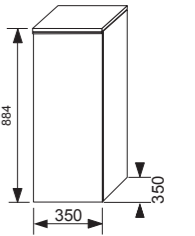

Číslo výrobku	Popis výrobku	Cena biela
4.5593.1.174.500.1	stredná skrinka, 1 dvere ľavé, 1 polica drevodekor	198,39 €
4.5593.2.174.500.1	stredná skrinka, 1 dvere pravé, 1 polica drevodekor	198,39 €