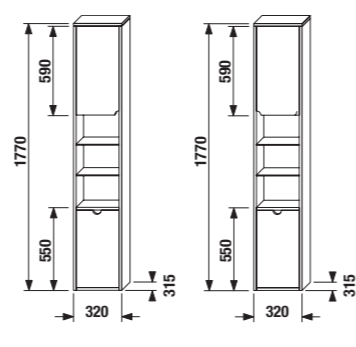

vysoká skrinka

Číslo výrobku	Popis výrobku	Farba dvierok		Farba korpusu	
		☐	☐	☐	☐
4.5287.1.038.546.1	vysoká skrinka vrátane poličiek, ľavá	x	biely lesklý lak	orech	191,56 €
4.5287.1.038.547.1	vysoká skrinka vrátane poličiek, ľavá	x	biely lesklý lak	biela	191,56 €
4.5287.2.038.546.1	vysoká skrinka vrátane poličiek, pravá	x	biely lesklý lak	orech	191,56 €
4.5287.2.038.547.1	vysoká skrinka vrátane poličiek, pravá	x	biely lesklý lak	biela	191,56 €

vysoká skrinka s košom na bielizeň

Číslo výrobku	Popis výrobku	Farba dvierok		Farba korpusu	
		☐	☐	☐	☐
4.5287.3.038.546.1	vysoká skrinka s košom na bielizeň vrátane poličiek, ľavá	x	biely lesklý lak	orech	217,48 €
4.5287.3.038.547.1	vysoká skrinka s košom na bielizeň vrátane poličiek, ľavá	x	biely lesklý lak	biela	217,48 €
4.5287.4.038.546.1	vysoká skrinka s košom na bielizeň vrátane poličiek, pravá	x	biely lesklý lak	orech	217,48 €
4.5287.4.038.547.1	vysoká skrinka s košom na bielizeň vrátane poličiek, pravá	x	biely lesklý lak	biela	217,48 €

ľavá

pravá

horné skrinky

Číslo výrobku	Popis výrobku	Farba dvierok		Farba korpusu	
		☐	☐	☐	☐
4.5288.1.038.546.1	horná skrinka, ľavá	x	biely lesklý lak	orech	113,66 €
4.5288.1.038.547.1	horná skrinka, ľavá	x	biely lesklý lak	biela	113,66 €
4.5288.2.038.546.1	horná skrinka, pravá	x	biely lesklý lak	orech	113,66 €
4.5288.2.038.547.1	horná skrinka, pravá	x	biely lesklý lak	biela	113,66 €

zrkadlo 44 a 54 cm

Číslo výrobku	Popis výrobku	Farba korpusu	
		☐	☐
4.5289.0.038.546.1	zrkadlo 44 cm	orech	biela
4.5289.0.038.547.1	zrkadlo 44 cm	orech	biela
4.5290.0.038.546.1	zrkadlo 54 cm	orech	biela
4.5290.0.038.747.1	zrkadlo 54 cm	orech	biela

zrkadlová skrinka 44 cm