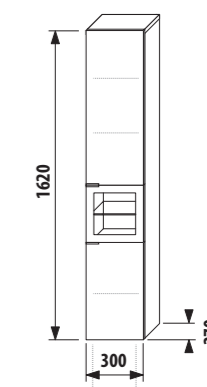

vysoká plytká skrinka

Číslo výrobku	Popis výrobku	Farba korpus/dvere					
		creme	mokka	biela	creme/biela	zelená	strieborná
4.5524.2.021.560.1	vysoká plytká skrinka, 4 sklenené police, 3 pravé dvere	274,01 €					
4.5524.2.021.429.1	vysoká plytká skrinka, 4 sklenené police, 3 pravé dvere	274,01 €					
4.5524.2.021.500.1	vysoká plytká skrinka, 4 sklenené police, 3 pravé dvere	333,28 €					
4.5524.2.021.991.1	vysoká plytká skrinka, 4 sklenené police, 3 pravé dvere	333,28 €					
4.5524.2.021.156.1	vysoká plytká skrinka, 4 sklenené police, 3 pravé dvere	395,47 €					
4.5530.1.021.004.1	nohy ku skrinkám, pár						18,66 €
4.5531.1.021.500.1	plechový organizér na čelo/dvere skriniek	18,25 €					

Varianty creme/biela a zelená na objednávku.