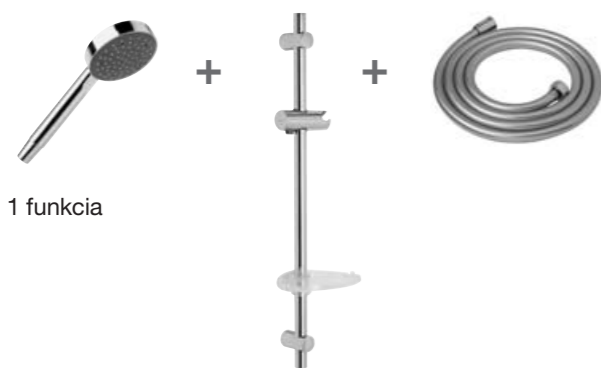

1 funkcia

Číslo výrobku	Popis výrobku	Cena
3.6071.1.004.020.1	sprchová sada (ručná sprcha 1 funkcia, sprchová tyč, hadica 1,7m)	58,46 €