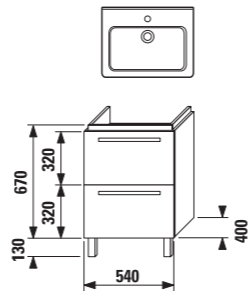

skrinka pod umývadlo 55 cm s 2 zásuvkami

Pre spodnú zásuvku odporúčame objednať rozdeľovač.

4.5013.0.172.000.1	rozdeľovač spodnej zásuvky pre umývadlové skrinky 55 cm	18,05 €