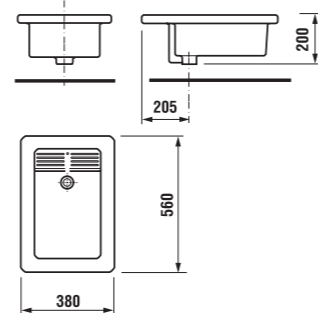

Číslo výrobku	Popis výrobku	Cena
8.5401.9.000.000.1	pedikérna vanička BERENIKA	67,40 €

K pedikérnej vaničke sa používa štandardný výpust a umývadlový sífón.