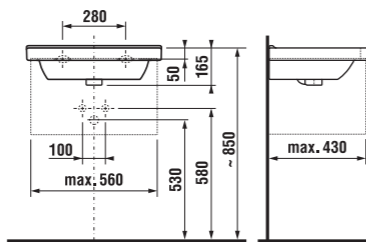

umývadlo 55, 60, 65 cm

Číslo výrobku	Popis výrobku	yyy: 104	109	Cena
				biela
8.1042.2.xxx.yyy.1	umývadlo 55 cm	x	x	63,17 €
8.1042.3.xxx.yyy.1	umývadlo 60 cm	x	x	65,69 €
8.1042.4.xxx.yyy.1	umývadlo 65 cm	x	x	78,34 €
8.1995.1.xxx.028.1	kryt na sifón s inštalačnou súpravou (č. výr.: 8.9001.5.000.000.1)			74,23 €
Objednať zvlášť:				Cena
8.9034.9.000.000.1	inštalačná súprava pre umývadlá			1,85 €
3.7473.0.004.000.1	umývadlový sifón Cubito 5/4" – 32 mm, chróm, mosadz			40,76 €
3.7242.0.004.010.1	rohový ventil Cubito 3/8" – 1/2" mm, chróm, 2 ks			13,80 €

umývadlo 85 cm

Číslo výrobku	Popis výrobku	yyy: 104	109	Cena
				biela
8.1042.6.xxx.yyy.1	umývadlo 85 cm	x	x	202,06 €
8.1995.1.xxx.028.1	kryt na sifón s inštalačnou súpravou (č. výr.: 8.9001.5.000.000.1)			74,23 €
Objednať zvlášť:				Cena
8.9034.9.000.000.1	inštalačná súprava pre umývadlá			1,85 €
3.7473.0.004.000.1	umývadlový sifón Cubito 5/4" – 32 mm, chróm, mosadz			40,76 €
3.7242.0.004.010.1	rohový ventil Cubito 3/8" – 1/2" mm, chróm, 2 ks			13,80 €

Príplatok za povrchovú úpravu Jika perla je 31,50 €.

Číslo výrobku xxx = číslo farby (000 biela, 100 Jika perla).

umývadielko 45 cm

Číslo výrobku	Popis výrobku	yyy: 104	109	Cena
				biela
8.1142.2.xxx.yyy.1	umývadielko 45 cm	x	x	56,83 €
Objednať zvlášť:				Cena
8.9034.9.000.000.1	inštalačná súprava pre umývadlá			1,85 €
3.7473.0.004.000.1	umývadlový sifón Cubito 5/4" – 32 mm, chróm, mosadz			40,76 €
3.7242.0.004.010.1	rohový ventil Cubito 3/8" – 1/2" mm, chróm, 2 ks			13,80 €

asymetrické umývadielko 45 cm