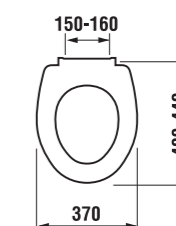

Číslo výrobku	Popis výrobku	Cena
8.9327.1.000.000.1	termoplastová WC doska s poklopom ZETA, plastové úchyty	13,01 €
8.9327.1.000.063.7	termoplastová WC doska s poklopom ZETA, ocelové úchyty	13,01 €
8.9327.4.000.000.1	duroplastová sedenie s poklopom ZETA, plastové úchyty	20,38 Kč