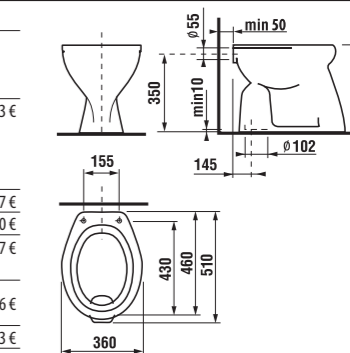

Číslo výrobku	Popis výrobku	Odpad	Cena
8.2115.7.000.000.1	klozet ROMAN so zvislým odpadom, ploché splachovanie	X	47,33 €
Objednať zvlášť:			Cena
8.9299.9.000.000.1	inštalčná súprava pre klozet		0,77 €
8.9770.1.000.000.1	gumová vložka – tesnenie prívodu vody		0,70 €
8.9337.0.300.000.1	duroplastová WC doska s poklopom DINO s antibakteriálnou úpravou, plastové príchytky		31,47 €
8.9337.0.300.063.1	duroplastová WC doska s poklopom DINO s antibakteriálnou úpravou, ocelové príchytky, iba v bielej farbe		21,96 €
8.9252.0.000.000.1	termoplastová WC doska s poklopom		6,83 €
8.9327.1.000.000.1	termoplastová WC doska s poklopom ZETA, plastové príchytky		13,01 €
8.9327.1.000.063.7	termoplastová WC doska ZETA, ocelové príchytky		13,01 €