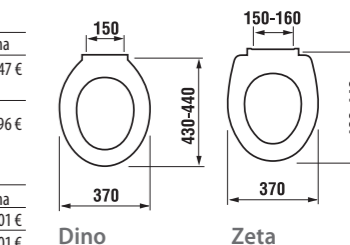

samostatne stojace WC ZETA plus, zvislý odpad

Číslo výrobku	Popis výrobku	Odpad	Cena
8.2174.7.000.000.1	Samostatne stojace WC Zeta plus	X	42,53 €
Objednať zvlášť:			Cena
8.9327.1.000.000.1	termoplastová WC doska s poklopom ZETA, plastové príchytky		13,01 €
8.9327.1.000.063.7	termoplastová WC doska ZETA, ocelové príchytky		13,01 €

samostatne stojace WC ZETA plus, vodorovný odpad

Číslo výrobku	Popis výrobku	Odpad	Cena
8.2174.6.000.000.1	Samostatne stojace WC Zeta plus	X	43,51 €
Objednať zvlášť:			Cena
8.9327.1.000.000.1	termoplastová WC doska s poklopom ZETA, plastové príchytky		13,01 €
8.9327.1.000.063.7	termoplastová WC doska ZETA, ocelové príchytky		13,01 €

samostatne stojace WC SAM, stredný zvislý odpad

Číslo výrobku	Popis výrobku	Odpad	Cena
8.2122.7.000.000.1	klozet SAM so stredným zvislým odpadom, hlboké splachovanie	X	62,53 €
Objednať zvlášť:			Cena
8.9299.9.000.000.1	inštalčná súprava pre klozet		0,77 €
8.9770.1.000.000.1	gumová vložka – tesnenie prívodu vody		0,70 €
8.9252.0.xxx.000.1	termoplastová WC doska s poklopom		6,83 €
8.9337.0.000.000.1	duroplastová WC doska s poklopom DINO s antibakteriálnou úpravou, plastové úchytky		31,47 €
8.9337.0.300.063.1	duroplastová WC doska s poklopom, s antibakteriálnou úpravou, ocelové príchytky, iba v bielej farbe		36,29 €
8.9327.1.000.000.1	termoplastová WC doska s poklopom ZETA, plastové príchytky		13,01 €
8.9327.1.000.063.7	termoplastová WC doska ZETA, ocelové príchytky		13,01 €

samostatne stojace WC ZETA, zvislý odpad