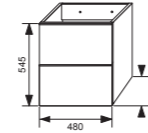

odporúčané baterie

Baterie Mio nájdete v kapitole Mio na stranách 108-115.

umývadlo 50 cm

Číslo výrobku	Popis výrobku	Cena biela
8.1342.1.xxx.106.1	umývadlo 50 cm s otvorom pre batériu vpravo	64,88 €
4.5580.1.174.500.1	skrinka pod umývadlo 50cm, s 1 zásuvkou	235,76 €
4.5580.2.174.500.1	skrinka pod umývadlo 50cm, s 2 zásuvkami	267,06 €