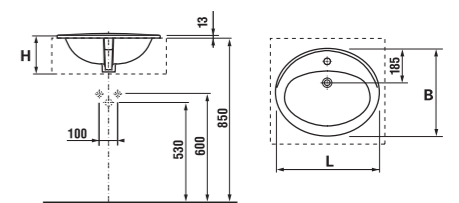

zhora zápusťné umývadlo Ibon

Číslo výrobku	Popis výrobku	yyy: 104	Cena
8.1301.0.000.yyy.1	zhora zápusťné umývadlo 52 cm	x	59,22 €
8.1301.1.000.yyy.1	zhora zápusťné umývadlo 56 cm	x	60,33 €

	L	B	H
52 cm	520	410	185
56 cm	560	475	200