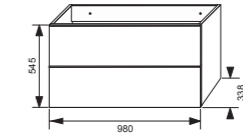

Číslo výrobku	Popis výrobku	Cena biela
8.1442.2.xxx.104.1	dvojumývadlo 100 cm s dvoma otvorami pre batériu	209,92 €
4.5590.1.174.500.1	skrinka pod umývadlo 100 cm, s 1 zásuvkou	316,56 €
4.5590.2.174.500.1	skrinka pod umývadlo 100 cm, s 2 zásuvkami	392,29 €

umývadlo s povrchovou úpravou Jika perla bude k dispozícii od leta 2013