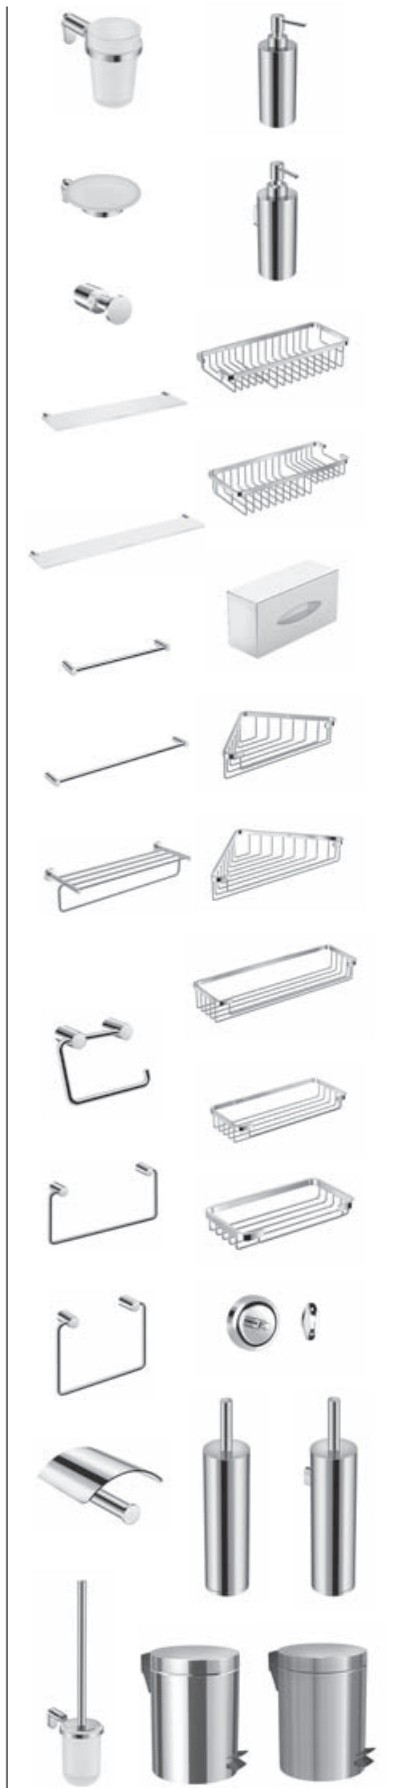

vane

sprchové kúty a dvere

Symetrickú vaňu Lyra je možné kombinovať sa zástenami Cubito, ich ponuku nájdete na strane 68.

Kompletnú ponuku sprchových vaničiek nájdete na strane 274.

vodovodné batérie

odporúčané doplnky