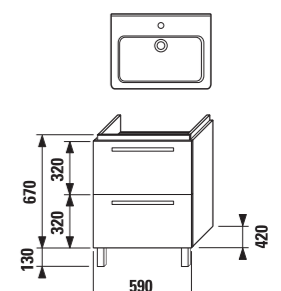

skrinka pod umývadlo 60 cm s 2 zásuvkami

Pre spodnú zásuvku odporúčame objednať rozdeľovač.

4.5013.1.172.000.1	rozdeľovač spodnej zásuvky pre umývadlové skrinky 60, 65, 75, 85 cm	20,00 €