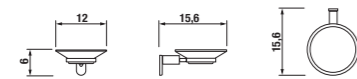

Číslo výrobku	Popis výrobku	Cena
3.833A.1.004.000.1	držák s mydlovničkou, chróm	15,03 €

Náhradný diel:	Popis výrobku	Cena
3.983W.3.000.004.1	sklenená mydlovnička	4,18 €