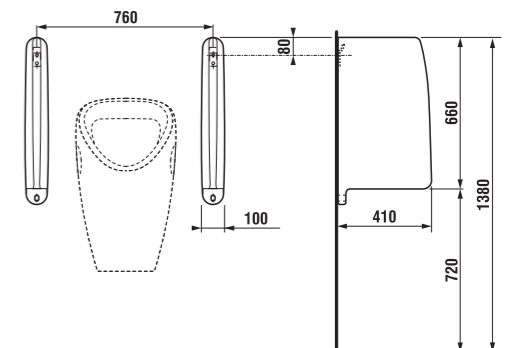

urinálová deliaca stena SPLIT

Číslo výrobku	Popis výrobku	Cena
8.4760.1.000.000.1	urinálová deliaca stena SPLIT, vrátane montážneho príslušenstva	55,51 €