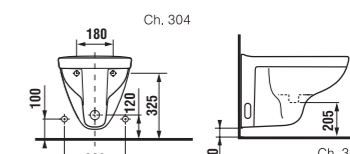

Číslo výrobku	Popis výrobku	yyy: 304	Cena
8.3038.1.000.304.1	závesný bidet	x	85,20 €

Objednať zvlášť:
8.9034.9.000.890.1 inštalacná súprava s bielymi krytkami 2,43 €
8.9034.9.000.891.1 inštalacná súprava s chrómovanými krytkami 3,70 €