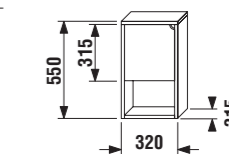

Číslo výrobku	Popis výrobku	Farba dvierok	Farba korpusu
		☐ biely lesklý lak	☒ orech ☐ biela
4.5286.1.038.546.1	spodná skrinka, ľavá	x	87,74 €
4.5286.1.038.547.1	spodná skrinka, ľavá	x	87,74 €
4.5286.2.038.546.1	spodná skrinka, pravá	x	87,74 €
4.5286.2.038.547.1	spodná skrinka, pravá	x	87,74 €