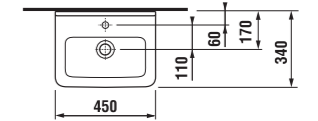

umývadlo 55, 60, 65 cm

Číslo výrobku	Popis výrobku	yyy: 104	109	Cena
				biela
8.1042.2.xxx.yyy.1	umývadlo 55 cm	x	x	63,17 €
8.1042.3.xxx.yyy.1	umývadlo 60 cm	x	x	65,69 €
8.1042.4.xxx.yyy.1	umývadlo 65 cm	x	x	78,34 €
8.1995.1.xxx.028.1	kryt na sifón s inštalačnou súpravou (č. výr.: 8.9001.5.000.000.1)			74,23 €
Objednať zvlášť:				Cena
8.9034.9.000.000.1	inštalačná súprava pre umývadlá			1,85 €
3.7473.0.004.000.1	umývadlový sifón Cubito 5/4" – 32 mm, chróm, mosadz			40,76 €
3.7242.0.004.010.1	rohový ventil Cubito 3/8" – 1/2" mm, chróm, 2 ks			13,80 €

umývadlo 85 cm

Číslo výrobku	Popis výrobku	yyy: 104	109	Cena
				biela
8.1042.6.xxx.yyy.1	umývadlo 85 cm	x	x	202,06 €
8.1995.1.xxx.028.1	kryt na sifón s inštalačnou súpravou (č. výr.: 8.9001.5.000.000.1)			74,23 €
Objednať zvlášť:				Cena
8.9034.9.000.000.1	inštalačná súprava pre umývadlá			1,85 €
3.7473.0.004.000.1	umývadlový sifón Cubito 5/4" – 32 mm, chróm, mosadz			40,76 €
3.7242.0.004.010.1	rohový ventil Cubito 3/8" – 1/2" mm, chróm, 2 ks			13,80 €

Príplatok za povrchovú úpravu Jika perla je 31,50 €.

Číslo výrobku xxx = číslo farby (000 biela, 100 Jika perla).

umývadielko 45 cm

Číslo výrobku	Popis výrobku	yyy: 104	109	Cena
				biela
8.1142.2.xxx.yyy.1	umývadielko 45 cm	x	x	56,83 €
Objednať zvlášť:				Cena
8.9034.9.000.000.1	inštalačná súprava pre umývadlá			1,85 €
3.7473.0.004.000.1	umývadlový sifón Cubito 5/4" – 32 mm, chróm, mosadz			40,76 €
3.7242.0.004.010.1	rohový ventil Cubito 3/8" – 1/2" mm, chróm, 2 ks			13,80 €

asymetrické umývadielko 45 cm