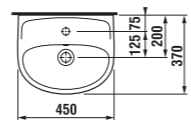

Kúpeľňové doplnky Basic a Generic nájdete v kapitole Kúpeľňové doplnky.

LYRA

umývadlá 45, 50, 55, 60 a 65 cm

Číslo výrobku	Popis výrobku	yyy: 104	109	Cena
8.1538.2.000.yyy.1	umývadlo 45 cm	x	x	35,22 €
8.1438.1.000.yyy.1	umývadlo 50 cm	x	x	35,58 €
8.1438.2.000.yyy.1	umývadlo 55 cm	x	x	36,53 €
8.1438.3.000.yyy.1	umývadlo 60 cm	x	x	37,93 €
8.1438.4.000.yyy.1	umývadlo 65 cm	x	x	40,22 €