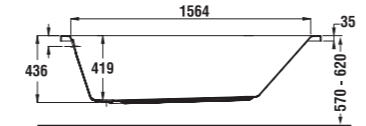

instalačné rozmery vane bez panelu