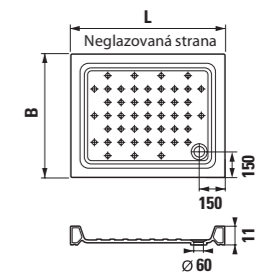

Číslo výrobku	Popis výrobku	Cena	
8.5213.1.000.000.1	obdĺžniková sprchová vanička 720 × 900 mm	140,42 €	
Objednať zvlášť:		Cena	
2.9498.3.000.000.1	sifón HL pre keramické sprchové vaničky 60/40 mm, nerezová krytka, prietok 33 l/min SPECIAL line	16,28 €	
8.9910.3.000.000.1	dilatačná páska medzi vaničkou a stenou	5,93 €	
	L	B	H
8.5213.1	900	720	110