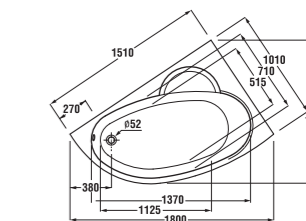

Dôležitým funkčným a štýlovým prvkom utvárajúcim atmosféru modernej kúpeľne sú užívateľsky príjemné a tvarovo variabilné vane s vysoko kvalitného 100% akrylátového polyméru. Špičkový materiál a ľahká údržba robia z akrylátových vaní dôležitý prvok kúpeľňového zariadenia.

Výhody

- predĺžená záruka 5 rokov
- akrylátové vane sú vyrobené zo 100% akrylátu
- čelný a bočný panel s vrstvou akrylátu zaručujú zhodnú farebnosť s vaňou
- stabilná konštrukcia
- podhlavníky pre všetky vane Jika v dvoch farebných vyhotoveniach

100% AKRYLÁT
Všetky naše vaničky, vane a panely sú vyrobené zo 100percentného akrylátu.

made in EU
Vyrobené v Európskej únii.

5 YEARS
Záruka 5 rokov na vane.

vaňa OLYMP

Číslo výrobku	Popis výrobku	Objem	Cena
2.2181.9.000.000.1	vaňa 1 600 × 700 mm, vrátane podpier	190 l	195,28 €
2.2381.9.000.000.1	vaňa 1 700 × 700 mm, vrátane podpier	211 l	204,75 €
2.2481.9.000.000.1	vaňa 1 700 × 750 mm, vrátane podpier	233 l	217,42 €
2.2581.9.000.000.1	vaňa 1 700 × 800 mm, vrátane podpier	255 l	263,92 €