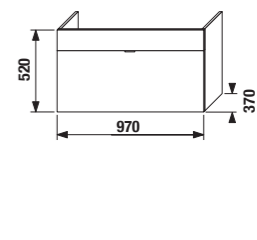

Číslo výrobku	Popis výrobku	Farba korpusu/čelo				
		creme 560	mokka 429	biela 500	creme/biela 991	zelená 156
4.5518.7.021.560.1	skrinka s 1 zásuvkou, vr. umývadla 100cm, s otvorom pre batériu, výrez pre sifón vľavo	366,00 €				
4.5518.7.021.429.1	skrinka s 1 zásuvkou vr. umývadla 100 cm, s otvorom pre batériu, výrez pre sifón vľavo		366,00 €			
4.5518.7.021.500.1	skrinka s 1 zásuvkou vr. umývadla 100 cm, s otvorom pre batériu, výrez pre sifón vľavo			393,14 €		
4.5518.7.021.991.1	skrinka s 1 zásuvkou vr. umývadla 100 cm, s otvorom pre batériu, výrez pre sifón vľavo				393,14 €	
4.5518.7.021.156.1	skrinka s 1 zásuvkou vr. umývadla 100 cm, s otvorom pre batériu, výrez pre sifón vľavo					417,20 €
Náhradné diely:						
4.5518.2.021.yyy.1	skrinka s 1 zásuvkou pre umývadlo 100cm, výrez pre sifón vľavo	273,42 €	273,42 €	345,44 €	345,44 €	370,96 €

1+1 PACK
skrinka + umývadlo