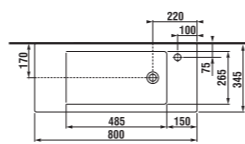

Číslo výrobku	Popis výrobku	Cena biela
8.1342.3.xxx.106.1	umývadlo 80 cm s otvorom pre batériu vpravo	148,85 €
4.5587.1.174.500.1	skrinka pod umývadlo 80 cm, s 1 zásuvkou	284,23 €
4.5587.2.174.500.1	skrinka pod umývadlo 80 cm, s 2 zásuvkami	313,51 €

umývadlo s povrchovou úpravou Jika perla bude k dispozícii od leta 2013