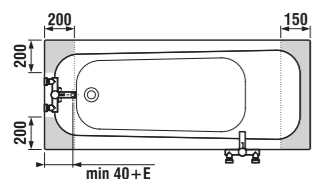

Takto farebne označené plochy neodporúčame pre umiestnenie vaňového výtoku alebo výtoku vaňovej batérie.

Takto označené plochy sú vhodné pre umiestnenie vaňového výtoku alebo výtoku vaňovej batérie.

E = šírka okraja vany