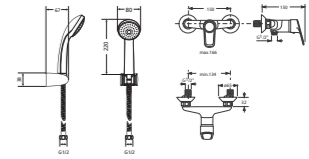

NOVINKA

Číslo výrobku	Popis výrobku	Cena
3.311J.7.004.131.1	sprchová páková nástenná batéria so sprchovým príslušenstvom RIO, chróm	57,38 €