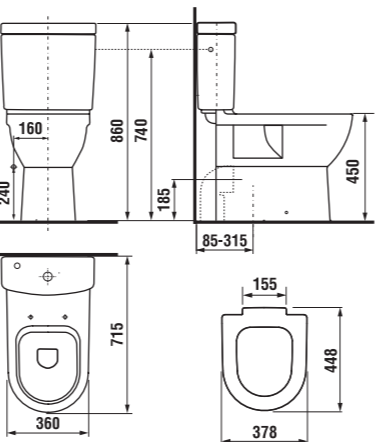

Príplatok za povrchovú úpravu Jika perla je 31,50 €.

Číslo výrobku xxx = číslo farby (000 biela, 100 Jika perla, 049 pergamon).