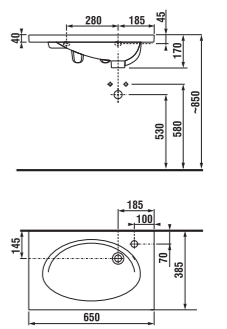

Moderné umývadlo TIGO 70 cm, s netradične umiestnenou batériou vpravo, je hlboké iba 37 cm. Interiér podľa potreby dotvorí umývadlová skrinka. Umývadlo 70 cm je v ponuke iba s batériou vpravo, alebo bez otvoru pre batériu.

Moderné umývadlo TIGO 55 cm, s netradične umiestnenou batériou vpravo alebo vľavo, je hlboké iba 37 cm. Interiér podľa potreby dotvorí umývadlová skrinka.

Moderné umývadlo TIGO 55 cm, s batériou uprostred a hĺbkou 41 cm. Interiér podľa potreby dotvorí umývadlová skrinka.

Dvojumývadlo 125 cm je hlboké iba 38,5 cm, takže i do nevelkej kúpeľne môže priniesť komfort väčšieho privátneho priestoru.

Umývadlo 100 cm s otvorom pre batériu vľavo i vpravo (alebo 80 cm, iba s batériou vpravo), vo variante so sifónom a policou, ponúka dostatok odkladacích plôch, vrátane praktického držáku na uterák.

Umývadlo 65 cm, iba s batériou vpravo, šikovne rieši úložné a odkladacie plochy v naozaj malých miestnostiach.

Nerezový držák na uteráky TIGO je nielen praktickým vylepšením kúpeľne, ale i pekným dizajnovým detailom.

TOTAL CLEAN
Systém splachovacích kanálikov po celom obvode klozetovej misy zaručuje dokonalý oplach.

DUAL FLUSH
Úsporné dvojité splachovanie s možnosťou spláchnutia 4,5 litra alebo 3 litre vody.

STOP CONDENSATION
Plastová vložka proti roseniu a kondenzácii vody.

Keramika je 100% recyklovateľná a môže byť v podobe granúl opäť vrátená do výrobného procesu, alebo využitá v iných priemyslových odvetviach.

Záruka 10 rokov na všetky keramické výrobky a kúpeľňové doplnky.

SLOWCLOSE
Dômyselný mechanizmus spomaľujúci sklápanie WC dosky.

nábytkové umývadlo 65 cm

NOVINKA

Číslo výrobku	Popis výrobku	yyy: 106	109	Cena biela
8.1221.6.000.yyy.1	nábytkové umývadlo 65 cm	x	x	76,60 €