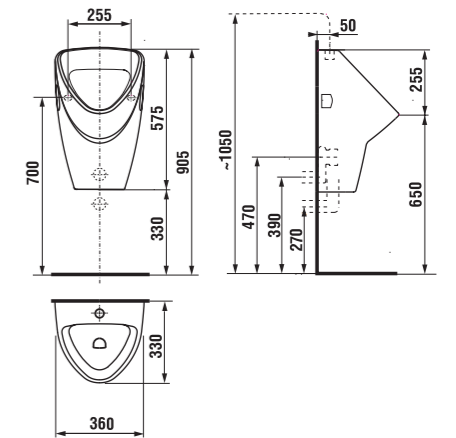

odsávací urinál Livo ANTIVANDAL s radarovým senzorem, sieťové napájanie

NOVINKA

Číslo výrobku	Popis výrobku	Cena
8.4020.0.000.483.1	odsávací urinál Livo s radarovým senzorem, sieťové napájanie, vnútorný prívod vody	284,54 €

Objednať zvlášť:	Cena
8.9253.6.000.890.1 inštalčná súprava LIVO s bielymi krytkami	1,99 €
8.9253.6.000.891.1 inštalčná súprava LIVO s chrómovanými krytkami	3,44 €
8.9200.3.000.000.1 sifón, vodorovný odpad	23,50 €
8.9200.4.000.000.1 sifón, zvislý odpad	23,93 €

POZOR! INŠTALÁCIA URINÁLU LIVO si vyžaduje použitie skrutiek 8.9253.6 (dĺžka závitů 40 mm).

Výrobok obsahuje radarovú elektroniku na montážnej lište - napájanie 24 V, elektromagnetický ventil, prepojovaciu hadicu, rohový ventil, vtokovú armatúru s tesnením, sifón, upevňovaciu sadu.

1. 1 - výtoková armatúra
2. 2 - elektromagnetický ventil
3. 3 - prívod napájacej elektroniky
4. 4 - elektronika s radarovým senzorem
5. 5 - sifón (1 l)
6. 6 - odpadové potrubie 50 mm

odsávací urinál Livo ANTIVANDAL s radarovým senzorem, batériové napájanie

NOVINKA

Číslo výrobku	Popis výrobku	Cena
8.4020.0.000.489.1	odsávací urinál Livo s radarovým senzorem, batériové napájanie, vnútorný prívod vody	324,52 €

POZOR! INŠTALÁCIA URINÁLU LIVO si vyžaduje použitie skrutiek 8.9253.6 (dĺžka závitů 40 mm).

Upevnenie batériového boxu je na suchý zips v spodnej časti keramiky.

Výrobok obsahuje radarovú elektroniku na montážnej lište - napájanie 6 V, elektromagnetický ventil, prepojovaciu hadicu, rohový ventil, vtokovú armatúru s tesnením, sifón, upevňovaciu sadu, puzdro na batérie, napájacie batérie 4 ks AA alkalické 1,5 V, 2700 mAh. Výdrž batérie - 1 rok (i pri umiestnení vo verejných priestoroch).