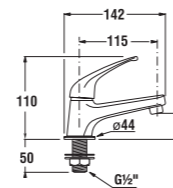

SPECIAL line

sprchová batéria bez sprchovej súpravy

Číslo výrobku	Popis výrobku	Cena
3.3172.7.004.300.1	sprchová páková batéria bez sprchovej súpravy, rozstup 100 mm, chróm	33,34 €
Objednat zvlášť:		
3.6072.0.004.010.1	sprchová nástenná súprava (ručná sprcha, 1 funkcia, držiak, sprchová hadica 1,7 m), chróm, k dispozícii od mája 2012	24,46 €
3.6072.0.004.011.1	sprchová súprava (ručná sprcha 3 funkcie, držiak, sprchová hadica 1,7 m), chróm, k dispozícii od mája 2012	28,55 €

drežová batéria

Číslo výrobku	Popis výrobku	Cena
3.5172.1.004.230.1	drežová stojančeková páková batéria s otočným výtokovým ramienkom, chróm	33,34 €

drežová batéria

Číslo výrobku	Popis výrobku	Cena
3.1172.1.004.010.1	drežová stojančeková páková batéria s krátkym otočným výtokovým ramienkom, chróm	29,97 €

drežová batéria

Číslo výrobku	Popis výrobku	Cena
3.5172.1.004.200.1	drežová stojančeková páková batéria s otočným výtokovým ramienkom, chróm	33,34 €

umývadlová batéria DINO len na studenú vodu

Číslo výrobku	Popis výrobku	Cena
3.1572.0.004.000.1	umývadlová stojančeková páková batéria len na studenú vodu, chróm	19,88 €
3.1572.1.004.000.1	umývadlová stojančeková kohútiková batéria len na studenú vodu, chróm	19,88 €

Záruka 5 rokov na všetky batérie (povrch a kartuša).

Záruka 2 roky na sprchové príslušenstvo.

SPECIAL line

sprchové sady

Číslo výrobku	Popis výrobku	Cena
3.6072.0.004.010.1	sprchová súprava (ručná sprcha 1 funkcia, držiak, sprchová hadica 1,7 m), chróm, k dispozícii od mája 2012	24,46 €
3.6072.0.004.011.1	sprchová súprava (ručná sprcha 3 funkcie, držiak, sprchová hadica 1,7 m), chróm, k dispozícii od mája 2012	28,55 €

3 funkcie

ručné sprchy