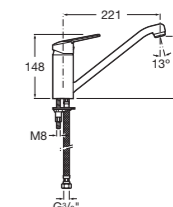

Číslo výrobku	Popis výrobku	Cena
3.5118.1.004.200.1	drežová stojančeková batéria s otcným výtokovým ramienkom, chróm	53,57 €

ECODISK

kartuše ECODISK regulujú množstvo a teplotu vody, dokážu znížiť spotrebu až o polovicu!