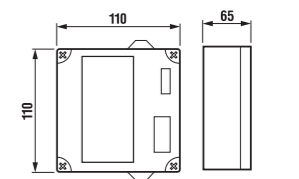

Odporúčame použiť podmietskový modul pre urinály PRO URINAL SYSTEM, ktorý je uvedený na str. 284.

projektové
výrobky