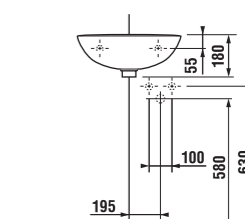

Číslo výrobku	Popis výrobku	yyy: 104 109		Cena biela	Cena farba
8.1661.2.xxx.yyy.1	rohové umývadlielko 45 cm	x	x	42,36 €	50,80 €

Tento výrobok zostáva v sortimente.

Objednať zvlášť:
8.9034.9.000.000.1 inštalacná súprava pre umývadlá 1,85 €
8.9424.9.000.000.1 sifón, chrómovaná ABS, nastaviteľný od 175 do 270mm, výška zápachovej uzávierky 75mm, kapacita prietoku 45l, s ozdobnými krúžkami (sifón možno použiť i bez ozdobných krúžkov). **SPECIAL line**
K dispozícii od mája 2013. NOVINKA