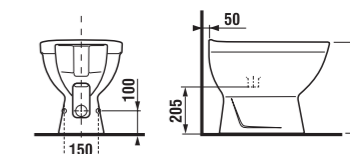

Číslo výrobku	Popis výrobku	Cena
8.3238.1.000.304.1	stojaci bidet	74,28 €

Objednať zvlášť:
8.9299.9.000.000.1 inštalacná sada pre bidet 0,77 €