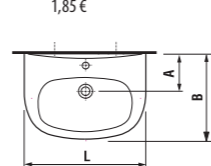

Objednať zvlášť:	Cena
8.9034.9.000.000.1 inštaláčna súprava pre umývadlá	1,85 €