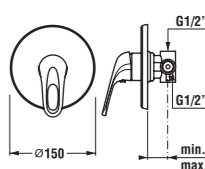

OPTIM ECO
Pootočením krúžku na kartuši možno regulovať teplotu miešanej vody. Vyskrutkovaním vymedzovacej skrutky na ovládacom drieku možno obmedziť prítok vody.

Perlátory NEOPERL (Nemecko) sú vyrobené zo špeciálneho materiálu, na ktorom sa neusádza vodný kameň, a vďaka tomu odpadá namáhavé čistenie.

Kúpeľňové batérie série Olymp obsahujú vysoko kvalitné keramické kartuše Kerox (Maďarsko) so systémom Optim Eco.

umývadlová batéria

Číslo výrobku	Popis výrobku	Cena
3.1161.1.004.001.1	umývadlová stojančeková páková batéria s automatickou zátkou, chróm	50,22 €
3.1161.1.004.000.1	umývadlová stojančeková páková batéria bez automatickej zátky, chróm	43,46 €

umývadlová nástenná batéria s ramienkom

Číslo výrobku	Popis výrobku	Cena
3.5161.7.004.210.1	umývadlová nástenná páková batéria s ramienkom 210 mm, chróm	50,20 €

Náhradné diely:	Cena
3.5127.0.004.200.1 výtokové ramienko 150 mm, chróm	7,71 €
3.9527.0.004.210.1 výtokové ramienko 210 mm, chróm	9,06 €
3.9527.0.004.220.1 výtokové ramienko 300 mm, chróm	11,75 €

bidetová batéria

Číslo výrobku	Popis výrobku	Cena
3.4161.1.004.001.1	bidetová stojančeková páková batéria s automatickou zátkou, chróm	50,19 €

vaňová batéria bez sprchovej súpravy

Číslo výrobku	Popis výrobku	Cena
3.2161.7.004.000.1	vaňová páková batéria bez sprchovej súpravy, chróm	53,55 €