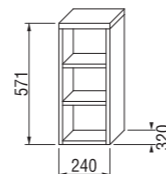

stredná skrinka, ľavá

Číslo výrobku	Popis výrobku	Farba korpusu (lamino)/čela zásuvky (lamino)		
		biela/biela	biela/orech	biela/bolton
4.3418.3.171.500.1	stredná skrinka, ľavá	103,14 €		
4.3418.3.171.506.1	stredná skrinka, ľavá		103,14 €	
4.3418.3.171.507.1	stredná skrinka, ľavá			103,14 €

stredná skrinka bez dverí

Číslo výrobku	Popis výrobku	Farba korpusu
4.3418.0.171.500.1	stredná skrinka bez dverí	500 biela 57,07 €

vysoká skrinka s 2 zásuvkami, pravá

Číslo výrobku	Popis výrobku	Farba korpusu (lamino)/čela zásuvky (lamino)		
		biela/biela	biela/orech	biela/bolton
4.3419.2.171.500.1	vysoká skrinka s 2 zásuvkami, pravá	213,42 €		
4.3419.2.171.506.1	vysoká skrinka s 2 zásuvkami, pravá		213,42 €	
4.3419.2.171.507.1	vysoká skrinka s 2 zásuvkami, pravá			213,42 €

vysoká skrinka s 2 zásuvkami, ľavá

Číslo výrobku	Popis výrobku	Farba korpusu (lamino)/čela zásuvky (lamino)		
		biela/biela	biela/orech	biela/bolton
4.3419.3.171.500.1	vysoká skrinka s 2 zásuvkami, ľavá	213,42 €		
4.3419.3.171.506.1	vysoká skrinka s 2 zásuvkami, ľavá		213,42 €	
4.3419.3.171.507.1	vysoká skrinka s 2 zásuvkami, ľavá			213,42 €

vysoká skrinka s 2 zásuvkami

Číslo výrobku	Popis výrobku	Farba korpusu (lamino)/čela zásuvky (lamino)		
		biela/biela	biela/orech	biela/bolton
4.3419.1.171.500.1	vysoká skrinka s 2 zásuvkami	184,33 €		
4.3419.1.171.506.1	vysoká skrinka s 2 zásuvkami		184,33 €	
4.3419.1.171.507.1	vysoká skrinka s 2 zásuvkami			184,33 €

zrkadlo s poličkami

Číslo výrobku	Popis výrobku	Farba korpusu
4.3421.1.171.500.1	zrkadlo s poličkami, pravé/ľavé	500 biela 120,54 €

zrkadlo na doske