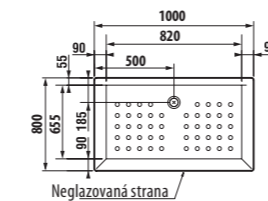

vanička Ravenna keramická štvorcová, výška len 80 mm

Číslo výrobku	Popis výrobku	Cena
2.1208.0.000.020.1	štvorcová sprchová vanička, 800 × 800 mm	90,69 €
2.1209.0.000.020.1	štvorcová sprchová vanička, 900 × 900 mm	116,34 €

Objednat' zvlášť:	Cena
2.9498.3.000.000.1 sifón pre keramické sprchové vaničky 60/40 mm, nerezová krytka, prietok 33 l/min. SPECIAL line	16,28 €
8.9910.3.000.000.1 dilatačná páska medzi vaničkou a stenou	5,93 €

	L	B	H
2.1208.0.000.020.1	800	800	80
2.1209.0.000.020.1	900	900	80

vanička Ravenna keramická obdĺžniková, výška len 80 mm

Číslo výrobku	Popis výrobku	Cena
2.1213.0.000.020.1	obdĺžniková sprchová vanička, 900 × 720 mm	113,96 €

Objednat' zvlášť:	Cena
2.9498.3.000.000.1 sifón pre keramické sprchové vaničky 60/40 mm, nerezová krytka, prietok 33 l/min. SPECIAL line	16,28 €
8.9910.3.000.000.1 dilatačná páska medzi vaničkou a stenou	5,93 €

vanička Ravenna keramická obdĺžniková, výška len 80 mm

Číslo výrobku	Popis výrobku	Cena
2.1215.3.000.020.1	obdĺžniková sprchová vanička, 1 000 × 800 mm	230,69 €
2.1216.0.000.020.1	obdĺžniková sprchová vanička, 1 200 × 800 mm	236,59 €

Objednat' zvlášť:	Cena
2.9498.3.000.000.1 sifón HL pre keramické sprchové vaničky 60/40 mm, nerezová krytka, prietok 33 l/min. SPECIAL line	16,28 €
8.9910.3.000.000.1 dilatačná páska medzi vaničkou a stenou	5,93 €

príslušenstvo

Číslo výrobku	Cena
2.9498.3.000.000.1 sifón HL pro keramické sprchové vaničky 60/40 mm, nerezová krytka, prietok 33 l/min. SPECIAL line	16,28 €

vanička Sofia oceľová

SPECIAL line