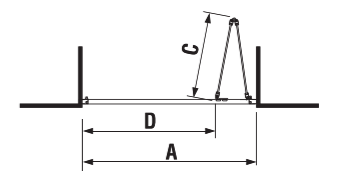

Sprchové dvere skladacie 800, 900, L'AVÉ/PRAVÉ, strieborný lesklý profil, 6 mm transparentné sklo alebo sklo s dekorom arctic a úpravou JIKA perla GLASS, držadlá chróm.

Číslo výrobku	Rozmer (mm)	Výška (mm)	Hrúbka (mm)	Variants vyhotovenia skla	Cena
2.5524.1.002.668.1	800	1950	6	transparentné	240,00 €
2.5524.2.002.668.1	900	1950	6	transparentné	253,57 €
2.5524.1.002.666.1	800	1950	6	arctic	252,14 €
2.5524.2.002.666.1	900	1950	6	arctic	266,00 €

šarža 668 – transparentné sklo
šarža 666 – dekor arctic

Číslo výrobku	Rozmerové možnosti (mm) do niky A	Šírka vstupu (mm) D	Rozmer (mm) C
2.5524.1	765–795	535	306
2.5524.2	865–895	635	358