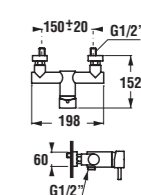

OPTIM ECO
Pootočením krúžku na kartuši je možné regulovať teplotu miešanej vody; vyskrutkovaním vymedzovacej skrutky na ovládacom drieku kartuše je možné obmedziť prietok vody.