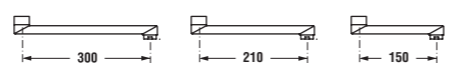

OPTIM ECO
Pootočením krúžku na kartuši možno regulovať teplotu miešanej vody. Vyskrutkovaním vymedzovacej skrutky na ovládacom drieku možno obmedziť prítok vody.

Perlátory NEOPERL (Nemecko) sú vyrobené zo špeciálneho materiálu, na ktorom sa neusádza vodný kameň, a vďaka tomu odpadá namáhavé čistenie.

Kúpeľňové batérie série Olymp obsahujú vysoko kvalitné keramické kartuše Kerox (Maďarsko) so systémom Optim Eco.

umývadlová batéria

Číslo výrobku	Popis výrobku	Cena
3.1161.1.004.001.1	umývadlová stojančeková páková batéria s automatickou zátkou, chróm	50,22 €
3.1161.1.004.000.1	umývadlová stojančeková páková batéria bez automatickej zátky, chróm	43,46 €

umývadlová nástenná batéria s ramienkom

Číslo výrobku	Popis výrobku	Cena
3.5161.7.004.210.1	umývadlová nástenná páková batéria s ramienkom 210 mm, chróm	50,20 €

Náhradné diely:	Cena
3.5127.0.004.200.1 výtokové ramienko 150 mm, chróm	7,71 €
3.9527.0.004.210.1 výtokové ramienko 210 mm, chróm	9,06 €
3.9527.0.004.220.1 výtokové ramienko 300 mm, chróm	11,75 €

bidetová batéria

Číslo výrobku	Popis výrobku	Cena
3.4161.1.004.001.1	bidetová stojančeková páková batéria s automatickou zátkou, chróm	50,19 €

vaňová batéria bez sprchovej súpravy

Číslo výrobku	Popis výrobku	Cena
3.2161.7.004.000.1	vaňová páková batéria bez sprchovej súpravy, chróm	53,55 €