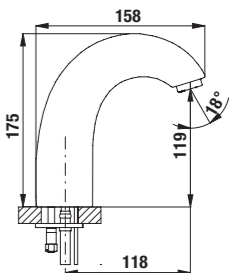

SENSOR
Senzorové batérie Sensor inox a Sensor.

6 l/min
Prietok vody za minútu.

Záruka 5 rokov na všetky batérie (povrch).