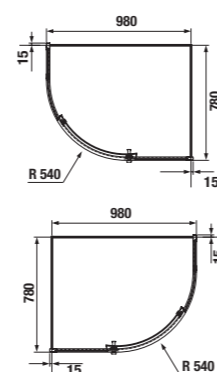

Všetky vaňové zásteny sú ponúkané výhradne s úpravou JIKA perla GLASS.

Záruka 5 rokov na sprchové kúty.

Pojazdy sprchových kútov sú testované na 20 000 cyklov.

Hrúbka skla sprchových kútov.

Výška sprchových kútov.

Odporúčame

Pre významné predĺženie životnosti povrchu JIKA perla GLASS je vhodné použiť špeciálne čistiace prípravky Clean All a Conditioner.

Clean All 15,33 € 0,5 l
2.9482.5.000.000.1
SPECIAL line

Conditioner 30,05 € 0,5 l
2.9482.7.000.000.1
SPECIAL line

Novinkou je priestraný asymetrický sprchový kút 100 x 80 cm s výškou 190 cm, ktorý poskytne omnoho viac pohodlia pri sprchovaní i v malých kúpeľniach.

sprchový kút TIGO

NOVINKA

Asymetrický sprchový kút, strieborný lesklý profil, 6mm sklo s úpravou JIKA perla GLASS na vnútornej strane, ľavoprávny.

Číslo výrobku	Rozmer (mm)	Výška (mm)	Hrúbka (mm)	Varianta vyhotovenia skla	Cena
2.5121.1.002.668.1	980 x 780	1950	6	transparentné	339,44 €
2.5121.1.002.666.1	980 x 780	1950	6	arctic	356,17 €

šarža 668 – transparentné sklo
šarža 666 – dekor arctic

ľavoprávny variant

odporúčame

2.9471.0.004.000.1 2.9471.1.004.000.1 2.9471.2.004.000.1

Číslo výrobku	Popis výrobku	Cena
2.9471.0.004.000.1	stierka na sklo, chróm	12,31 €
2.9471.1.004.000.1	stierka na sklo s držiakom na sprchový kút, chróm	18,11 €
2.9471.2.004.000.1	stierka na sklo s držiakom na stenu, chróm	19,38 €

Keramiká vanička asymetrického rozmeru 100 x 80 cm môže byť vo variante Antislip. Tento druh protišmykovej úpravy je povrchový, nanáša sa pred výpalom a je príjemný na dotyk. Dobré sa čistí.

Dobré sa čistí.