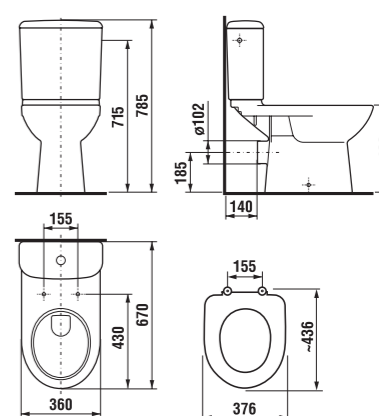

polozápustné umývadlo 55 x 42 cm

Číslo výrobku	Popis výrobku	yyy: 104	Cena biela	Cena farba
8.1761.2.xxx.yyy.1	polozápustné umývadlo 55 cm	x	81,21 €	97,48 €
Objednať zvlášť:				Cena
8.9034.9.000.000.1	inštalácia súprava pre umývadlá (nie je nutná)			1,85 €

polozápustné umývadlo 55 x 35,5 cm

Číslo výrobku	Popis výrobku	yyy: 105	yyy: 106	Cena biela	Cena farba
8.1761.6.xxx.yyy.1	polozápustné umývadlo 55 cm	x	x	69,96 €	83,98 €
inštalácia súprava pre umývadlá nie je nutná					

stojaci bidet

Číslo výrobku	Popis výrobku	yyy: 304	Inštalácia súprava súčasťou	Cena biela	Cena farba
8.3261.1.xxx.304.1	stojaci bidet	x	x	85,62 €	102,78 €
Náhradné diely:				Cena	
8.9175.3.000.000.1	inštalácia súprava pre bidet				3,32 €

závesný bidet

Číslo výrobku	Popis výrobku	yyy: 304	Inštalácia súprava súčasťou	Cena biela	Cena farba
8.3061.1.xxx.304.1	závesný bidet	x	x	105,56 €	126,74 €
Náhradné diely:				Cena	
8.9034.9.000.890.1	inštalácia súprava s bielymi krytkami				2,43 €
8.9034.9.000.891.1	inštalácia súprava s chrómovanými krytkami				3,70 €

Číslo výrobku xxx = číslo farby (000 biela, 049 pergamon).

kombiklozet so šikmým odpadom

Číslo výrobku	Popis výrobku	Napúšťanie	Splach. mech. súčasťou	Odpad	Inštalácia súprava súčasťou	Cena biela	Cena farba
8.2261.4.xxx.241.1	kombiklozet	x	x	x	x	142,03 €	170,42 €
8.2261.4.xxx.242.1	kombiklozet	x	x	x	x	142,03 €	170,42 €
Objednať zvlášť:						Cena biela	Cena farba
8.9328.1.xxx.063.1	duroplastová WC doska s poklopom Olymp s antibakteriálnou úpravou, ocelové príchytky					33,72 €	37,36 €
8.9328.4.xxx.000.1	duroplastová WC doska s poklopom Olymp s antibakteriálnou úpravou, so spomaľovacím mechanizmom SLOWCLOSE					65,97 €	79,18 €

kombiklozet s vodorovným odpadom