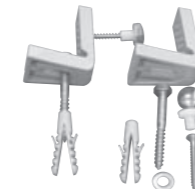

Číslo výrobku	Popis výrobku	Cena
8.9175.3.000.000.1	inštalácia súprava pre stojace klozety a bidety Olymp	3,32 €
8.9175.4.000.000.1	inštalácia súprava pre stojace klozety a bidety Mio	3,32 €