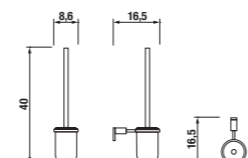

Číslo výrobku	Popis výrobku	Cena
3.843A.1.004.000.1	WC súprava, chróm	25,09 €

Náhradný diel:	Popis výrobku	Cena
3.983W.4.004.003.1	WC kefa bez tyče	3,00 €
3.983W.4.004.004.1	WC kefa s tyčou	16,29 €
3.983W.4.000.006.1	sklenená nádoba na WC kefu	7,00 €