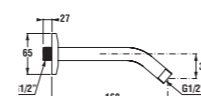

drezová batéria so sprchou

Číslo výrobku	Popis výrobku	Cena
3.5161.1.004.300.1	drezová stojančeková páková batéria s výsuvnou sprchou a otočným výtokovým ramienkom, chróm	63,68 €

lekárska páka

Číslo výrobku	Popis výrobku	Cena
3.9127.0.004.000.1	lekárska páka, chróm	8,38 €

ručné sprchy

Číslo výrobku	Popis výrobku	Cena
3.6127.0.004.010.1	Olymp/Lyra ručná sprcha 1 funkcia, chróm	7,15 €
3.6127.0.004.011.1	Olymp/Lyra ručná sprcha 3 funkcia, chróm	11,78 €

horné sprchy

Číslo výrobku	Popis výrobku	Cena
3.6727.0.004.011.1	Olymp/Lyra hlavová sprcha 3 funkcie, chróm	12,06 €
3.6627.0.004.010.1	sprchové rameno, chróm (objednať zvlášť)	14,49 €

Číslo výrobku	Popis výrobku	Cena
3.6727.0.004.010.1	Olymp/Lyra hlavová sprcha 1 funkcia, chróm	8,97 €
3.6627.0.004.010.1	sprchové rameno, chróm (objednať zvlášť)	14,49 €

1 funkcie

sprchové sady

Číslo výrobku	Popis výrobku	Cena
3.6027.0.004.011.1	sprchová súprava (ručná sprcha 3 funkcie, držiak, sprchová hadica 1,7 m), chróm	27,16 €
3.6027.0.004.010.1	sprchová súprava (ručná sprcha 1 funkcia, držiak, sprchová hadica 1,7 m), chróm	22,53 €
3.6027.1.004.010.1	Olymp/Lyra sprchová súprava (ručná sprcha 1 funkcia, sprchová tyč, hadica 1,7m), chróm	53,06 €
3.6027.1.004.011.1	Olymp/Lyra sprchová súprava (ručná sprcha 3 funkcie, sprchová tyč, hadica 1,7m), chróm	57,14 €
3.6327.0.004.000.1	pripojenie sprchovej hadice 1/2\", mosadz, spätný ventil, chróm	16,34 €

SPRCHOVÝ SET
sprchový set obsahuje ručnú sprchu, hadicu a držiak alebo sprchovú tyč

sprchová tyč OLYMP/LYRA

Číslo výrobku	Popis výrobku	Cena
3.6427.0.004.000.1	Olymp/Lyra sprchová tyč s posuvným držiakom ručnej sprchy, 600 mm, chróm	27,02 €

držiak ručnej sprchy