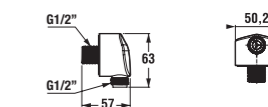

drezová batéria

Číslo výrobku	Popis výrobku	Cena
3.5118.1.004.000.1	drezová stojančeková batéria s otočným výtokovým ramienkom, chróm	53,53 €

drezová batéria

Číslo výrobku	Popis výrobku	Cena
3.5118.1.004.300.1	drezová stojančeková batéria s výsuvnou sprškou, chróm	87,25 €

ručná sprcha

Číslo výrobku	Popis výrobku	Cena
3.6127.0.004.001.1	Lyra plus ručná sprcha 3 funkcie, chróm	10,91 €

sprchové súpravy

Číslo výrobku	Popis výrobku	Cena
3.6028.0.004.011.1	sprchová súprava (ručná sprcha 3 funkcie, držiak, sprchová hadica 1,7 m), chróm	31,00 €

Číslo výrobku	Popis výrobku	Cena
3.6028.1.004.011.1	sprchová súprava (ručná sprcha 3 funkcie, tyč, sprchová hadica 1,7 m), chróm	55,92 €

sprchová tyč Olymp/Lyra

Číslo výrobku	Popis výrobku	Cena
3.6427.0.004.000.1	Olymp/Lyra sprchová tyč s posuvným držiakom ručnej sprchy, 600 mm, chróm	27,02 €

držiak ručnej sprchy

Číslo výrobku	Popis výrobku	Cena
3.6527.0.004.000.1	Olymp/Lyra držiak ručnej sprchy, 3 polohy, chróm	4,69 €

prípojka sprchovej hadice

Číslo výrobku	Popis výrobku	Cena
3.6327.0.004.000.1	Olymp/Lyra prípojka sprchovej hadice 1/2", mosadzná s dvojitým zámkom, chróm	16,34 €

sprchová hadica

Číslo výrobku	Popis výrobku	Cena
3.6227.0.004.011.1	Olymp/Lyra sprchová hadica 1,7 m, mosadzná s dvojitým zámkom, chróm	12,56 €
3.6227.0.004.021.1	Olymp/Lyra sprchová hadica 2 m, mosadzná s dvojitým zámkom, chróm	13,81 €

Všetky sprchové hadice sú vybavené systémom Anti twist proti prekrúteniu, ktorý je ukrytý v kónuse sprchovej hadice.