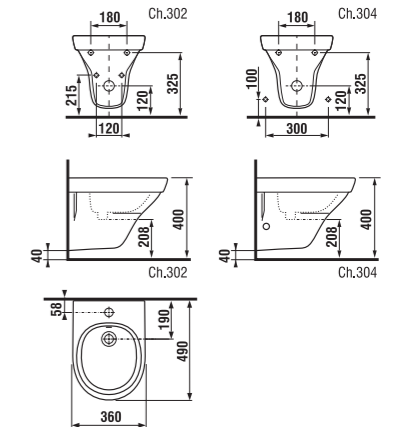

závesný bidet TIGO

Číslo výrobku	Popis výrobku	Cena biela
8.3021.1.000.304.1	závesný bidet, bočné otvory pre prívod vody	93,31 €
8.3021.1.000.302.1	závesný bidet, bez bočných otvorov pre prívod vody	93,31 €

Objednať zvlášť:	Cena
8.9034.9.000.890.1 inštalčná súprava s bielymi krytkami	2,43 €
8.9034.9.000.891.1 inštalčná súprava s chrómovanými krytkami	3,70 €