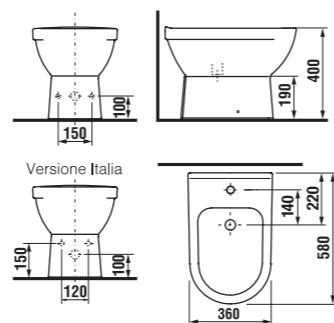

Príplatok za povrchovú úpravu Jika perla je 31,50 €.

Číslo výrobku xxx = číslo farby (000 biela, 100 Jika perla, 049 pergamon).