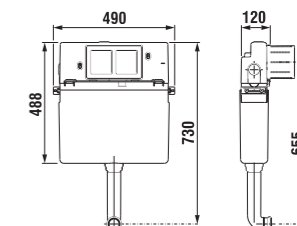

Vyspelé riešenie pre úsporu vody pri splachovaní

Výhody

- špičková kvalita a technológia podomietkových modulov pod tradičnou značkou
- moderné tlačidlá v novom designe
- ľahká inštalácia a údržba
- masívne ocelové rámy – stabilita testovaná pre WC a bidet na zataženie 400 kg
- predĺžená záruka 5 rokov, záručný servis u zákazníka ZADARMO
- špeciálne ANTIVANDAL tlačidlo pre verejné priestory
- špeciálny modul pre jadrá panelových bytov
- tichý chod
- jednoduchá montáž
- kvalitné použité materiály a spoľahlivosť vnútorných mechanizmov a vodných ciest
- najtichší napúšťací ventil na trhu, každý kus testovaný na 10 bar, rýchle napúšťanie
- plastové a silikónové tesnenia odolné proti zatekaniu
- moderný dizajn tlačidiel a hladký nehučný chod
- rozšíriteľnosť rámov o panel set a montážny rám pre pomocné úchyty
- široká ponuka náhradných dielov skladom
- ľahký prístup k servisu a náhradným dielom

ZÁRUKA
10 rokov na rám.

HOME SERVIS
Záručný servis u zákazníka.

400 kg
Garantovaná nosnosť 400 kg.

BASIC TANK SYSTEM pre samostatne stojace klozety

Číslo výrobku	Popis výrobku	Cena
8.9365.2.000.000.1	BASIC TANK SYSTEM, pre samostatne stojace klozety, pre namontovanie na stenu, tlačidlo Single alebo Dual Flush, (nie je súčasťou balenia)	82,15 €

Najlacnejší a zároveň najjednoduchší modul pre namontovanie na stenu pod značkou JIKA, pre samostatne stojace klozety.

1. Výhody:
2. tlačidlo Single alebo Dual Flush,
   - splachovací ventil je univerzálny, tlačidlá je možné kedykoľvek v priebehu používania zameniť

BASIC WC SYSTEM pre závesné klozety