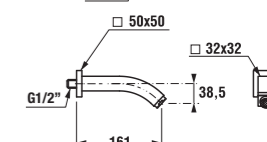

Číslo výrobku	Popis výrobku	Cena
3.7242.0.004.010.1	rohový ventil Cubito 3/8" – 1/2" mm, chróm, 2 ks	13,80 €
3.9171.0.004.000.1	umývadlový výpusť Cubito/Mio Click-Clack, chróm	16,51 €
3.7142.7.004.030.1	vaňový výtok Cubito 1/2", chróm	36,72 €