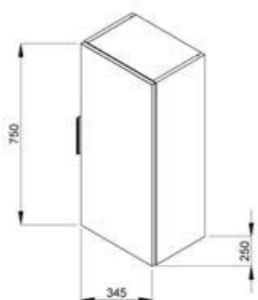

stredná skrinka 75 cm

NOVINKA

Číslo výrobku	Popis výrobku	Farba korpus/dvere	
		biela	tmavý dub
4.5371.1.176.300.1	stredná skrinka 75 cm	126,88 €	
4.5371.1.176.302.1	stredná skrinka 75 cm		126,88 €

K dispozícii od júla 2013.