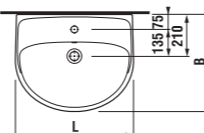

umývadlá 45, 50, 55, 60 a 65 cm

Číslo výrobku	Popis výrobku	yyy: 104	109	Cena
8.1538.2.000.yyy.1	umývadlo 45 cm	x	x	35,22 €
8.1438.1.000.yyy.1	umývadlo 50 cm	x	x	35,58 €
8.1438.2.000.yyy.1	umývadlo 55 cm	x	x	36,53 €
8.1438.3.000.yyy.1	umývadlo 60 cm	x	x	37,93 €
8.1438.4.000.yyy.1	umývadlo 65 cm	x	x	40,22 €

umývadlá 45, 50, 55, 60 a 65 cm s krytom

MAGIC FIX

Číslo výrobku	Popis výrobku	yyy: 104	109	Cena
8.1538.2.000.yyy.1	umývadlo 45 cm	x	x	35,22 €
8.1438.1.000.yyy.1	umývadlo 50 cm	x	x	35,58 €
8.1438.2.000.yyy.1	umývadlo 55 cm	x	x	36,53 €
8.1438.3.000.yyy.1	umývadlo 60 cm	x	x	37,93 €
8.1438.4.000.yyy.1	umývadlo 65 cm	x	x	40,22 €
8.1938.1.000.000.1	kryt na sifón s inštalacnou sadou (Č. výr.: 8.9001.3.000.000.1) použiteľný len s umývadlami 50, 55, 60, 65 cm			35,98 €

umývadlá 45, 50, 55, 60 a 65 cm so stĺpom

Číslo výrobku	Popis výrobku	yyy: 104	109	Cena
8.1538.2.000.yyy.1	umývadlo 45 cm	x	x	35,22 €
8.1438.1.000.yyy.1	umývadlo 50 cm	x	x	35,58 €
8.1438.2.000.yyy.1	umývadlo 55 cm	x	x	36,53 €
8.1438.3.000.yyy.1	umývadlo 60 cm	x	x	37,93 €
8.1438.4.000.yyy.1	umývadlo 65 cm	x	x	40,22 €
8.1938.0.000.000.1	stĺp použiteľný len s umývadlami 50, 55, 60, 65 cm			35,99 €

Objednať zvlášť:
8.9034.9.000.000.1 inštalacná súprava pre umývadlá 1,85 €
8.9424.9.000.000.1 sifón, chrómovaná ABS, nastaviteľný od 175 do 270mm, výška zápachovej uzávierky 75mm, kapacita prietoku 45l, s ozdobnými krúžkami (sifón možno použiť i bez ozdobných krúžkov). NOVINKA. SPECIAL line K dispozícii od mája 2013.

	L	B	H
8.1438.1	500	410	185
8.1438.2	550	450	195
8.1438.3	600	490	195
8.1438.4	650	520	195

umývadlielko 40 cm

Číslo výrobku	Popis výrobku	yyy: 105	106	109	Cena
8.1538.1.000.yyy.1	umývadlielko 40 cm	x	x	x	34,38 €