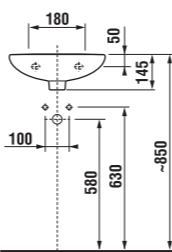

Číslo výrobku	Popis výrobku	yyy: 105	106	109	Cena
8.1538.1.000.yyy.1	umývadlielko 40 cm	x	x	x	34,38 €