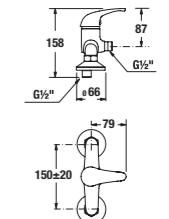

Číslo výrobku	Popis výrobku	Cena
3.3172.7.004.000.1	sprchová nástenná páková batéria bez sprchovej súpravy, rozstup 150 mm, chróm	33,34 €

Objednat zvlášť:	Cena
3.6072.0.004.010.1 sprchová súprava (ručná sprcha, 1 funkcia, držiak, sprchová hadica 1,7 m), chróm	24,46 €
3.6072.0.004.011.1 sprchová súprava (ručná sprcha 3 funkcie, držiak, sprchová hadica 1,7 m), chróm	28,55 €