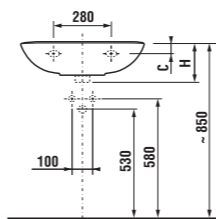

Umývadla Olymp budú k dispozícii do 31.12. 2013 alebo do vypredania zásob.

umývadlá 50, 55, 60 a 65 cm s krytom

Číslo výrobku	Popis výrobku	yyy: 104 109		Cena biela	Cena farba
8.1061.1.xxx.yyy.1	umývadlo 50 cm	x	x	38,34 €	46,03 €
8.1061.2.xxx.yyy.1	umývadlo 55 cm	x	x	39,27 €	47,13 €
8.1061.3.xxx.yyy.1	umývadlo 60 cm	x	x	41,05 €	49,27 €
8.1061.4.xxx.yyy.1	umývadlo 65 cm	x	x	43,72 €	52,47 €
8.1961.1.xxx.000.1	kryt na sifón s inštalacnou sadou (č. vyr.: 8.9001.3.000.000.1)			39,27 €	47,13 €