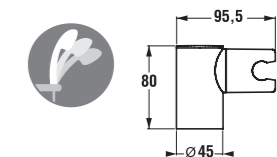

sprchové sady MIO

Číslo výrobku	Popis výrobku	Cena
3.6071.0.004.021.1	sprchová sada (ručná sprcha 5 funkcií, držiak ručnej sprchy, sprchová hadica 1,7 m), chróm	40,78 €

Číslo výrobku	Popis výrobku	Cena
3.6071.0.004.020.1	sprchová sada (ručná sprcha 1 funkcia, držiak ručnej sprchy, sprchová hadica 1,7 m), chróm	36,35 €

Číslo výrobku	Popis výrobku	Cena
3.6071.1.004.020.1	sprchová sada (ručná sprcha 1 funkcia, sprchová tyč, hadica 1,7m)	58,46 €

Číslo výrobku	Popis výrobku	Cena
3.6071.1.004.021.1	sprchová sada (ručná sprcha 5 funkcií, sprchová tyč, hadica 1,7m)	63,94 €

sprchová tyč MIO

Číslo výrobku	Popis výrobku	Cena
3.6471.0.004.001.1	Mio sprchová tyč s posuvným držiakom ručnej sprchy a mydlovničkou, 600 mm, chróm	27,33 €

Náhradné diely	Cena
3.9627.0.000.000.1 Mio plastová mydlovnička pre sprchovú tyč Mio, transparentná	3,43 €

držiak ručnej sprchy MIO

Číslo výrobku	Popis výrobku	Cena
3.6571.0.004.000.1	Mio držiak ručnej sprchy, chróm	5,83 €

pripojenie sprchovej hadice

Číslo výrobku	Popis výrobku	Cena
3.6371.0.004.000.1	Mio pripojenie sprchovej hadice 1/2", mosadz, spätný ventil, chróm	16,22 €

sprchová hadica MIO

Číslo výrobku	Popis výrobku	Cena
3.6271.0.002.010.1	Mio sprchová hadica 1,7 m, zosilnená PVC, strieborná	14,44 €
3.6271.0.002.020.1	Mio sprchová hadica 2 m, zosilnená PVC, strieborná	15,67 €

Všetky sprchové hadice sú vybavené systémom Anti twist proti prekrúteniu, ktorý je ukrytý v kónuse sprchovej hadice.

Sprchové príslušenstvo jednotlivých sérií je kompatibilné – je možné ho ľubovoľne kombinovať.

rohový ventil a umývadlový výpust