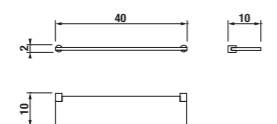

Číslo výrobku	Popis výrobku	Cena
3.853A.1.004.000.1	sklenená polička 400 mm, chróm	13,44 €

Číslo výrobku	Popis výrobku	Cena
3.853A.2.004.000.1	sklenená polička 600 mm, chróm	14,28 €