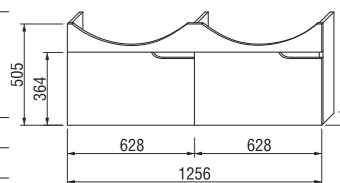

Číslo výrobku	Popis výrobku	Farba korpusu (lamino)/čela zásuvky (lamino)		
		biela/biela	biela/orech	biela/bolton
4.3416.1.171.500.1	umývadlová skrinka pre dvojumývadlo 130 cm, 2 zásuvky	244,53 €		
4.3416.1.171.506.1	umývadlová skrinka pre dvojumývadlo 130 cm, 2 zásuvky		244,53 €	
4.3416.1.171.507.1	umývadlová skrinka pre dvojumývadlo 130 cm, 2 zásuvky			244,53 €
4.3417.6.171.500.1	voliteľná vnútorná zásuvka pre skrinku pod dvojumývadlo 130 cm			38,48 €
8.9424.6.000.000.1	miesto šetriaci sifón, rozstup rohových ventilov 200 mm, DN40			21,93 €