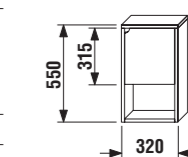

Číslo výrobku	Popis výrobku	Farba dvierok	Farba korpusu
		☐ biely lesklý lak	☒ orech ☐ biela
4.5286.1.038.546.1	spodná skrinka, ľavá	x	87,74 €
4.5286.1.038.547.1	spodná skrinka, ľavá	x	87,74 €
4.5286.2.038.546.1	spodná skrinka, pravá	x	87,74 €
4.5286.2.038.547.1	spodná skrinka, pravá	x	87,74 €