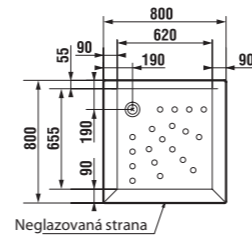

vanička Ravenna keramická štvorcová, výška len 80 mm

Číslo výrobku	Popis výrobku	Cena
2.1208.0.000.020.1	štvorcová sprchová vanička, 800 × 800 mm	90,69 €
2.1209.0.000.020.1	štvorcová sprchová vanička, 900 × 900 mm	116,34 €

Objednat' zvlášť:	Cena
2.9498.3.000.000.1 sifón pre keramické sprchové vaničky 60/40 mm, nerezová krytka, prietok 33 l/min. SPECIAL line	16,28 €
8.9910.3.000.000.1 dilatačná páska medzi vaničkou a stenou	5,93 €

	L	B	H
2.1208.0.000.020.1	800	800	80
2.1209.0.000.020.1	900	900	80

vanička Ravenna keramická obdĺžniková, výška len 80 mm

Číslo výrobku	Popis výrobku	Cena
2.1213.0.000.020.1	obdĺžniková sprchová vanička, 900 × 720 mm	113,96 €

Objednat' zvlášť:	Cena
2.9498.3.000.000.1 sifón pre keramické sprchové vaničky 60/40 mm, nerezová krytka, prietok 33 l/min. SPECIAL line	16,28 €
8.9910.3.000.000.1 dilatačná páska medzi vaničkou a stenou	5,93 €

vanička Ravenna keramická obdĺžniková, výška len 80 mm

Číslo výrobku	Popis výrobku	Cena
2.1215.3.000.020.1	obdĺžniková sprchová vanička, 1 000 × 800 mm	230,69 €
2.1216.0.000.020.1	obdĺžniková sprchová vanička, 1 200 × 800 mm	236,59 €

Objednat' zvlášť:	Cena
2.9498.3.000.000.1 sifón HL pre keramické sprchové vaničky 60/40 mm, nerezová krytka, prietok 33 l/min. SPECIAL line	16,28 €
8.9910.3.000.000.1 dilatačná páska medzi vaničkou a stenou	5,93 €

príslušenstvo

Číslo výrobku	Cena
2.9498.3.000.000.1 sifón HL pro keramické sprchové vaničky 60/40 mm, nerezová krytka, prietok 33 l/min. SPECIAL line	16,28 €

vanička Sofia oceľová

SPECIAL line