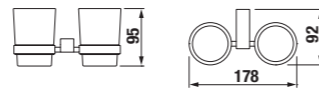

Číslo výrobku	Popis výrobku	Cena
3.8473.4.004.000.1	dvojitý držák so sklenenými pohárkami, chróm	23,65 €

Náhradné diely:

Číslo výrobku	Popis výrobku	Cena
3.8871.1.000.000.1	pohárik sklenený	5,10 €
3.8871.6.000.000.1	plastová vložka pre držák pohárika, dávkovača a mydlovníčky	2,15 €