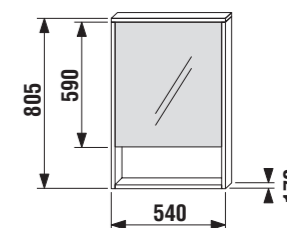

Číslo výrobku	Popis výrobku	Farba korpusu	
		☐	☐
4.5292.1.038.546.1	zrkadlová skrinka 54 cm, poličky, ľavá	orech	biela
4.5292.1.038.547.1	zrkadlová skrinka 54 cm, poličky, ľavá	orech	biela
4.5292.2.038.546.1	zrkadlová skrinka 54 cm, poličky, pravá	orech	biela
4.5292.2.038.547.1	zrkadlová skrinka 54 cm, poličky, pravá	orech	biela