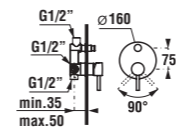

Číslo výrobku	Popis výrobku	Cena
3.2071.6.004.000.1	vaňová - sprchová páková podomietková batéria, chróm	77,14 €
Objednať zvlášť:		
3.6071.0.004.021.1	sprchová sada (ručná sprcha 5 funkcií, držiak ručnej sprchy, sprchová hadica 1,7 m), chróm	40,78 €
3.6071.0.004.020.1	sprchová sada (ručná sprcha 1 funkcia, držiak ručnej sprchy, sprchová hadica 1,7 m), chróm	36,35 €
3.6071.1.004.020.1	sprchová sada (ručná sprcha 1 funkcia, sprchová tyč, hadica 1,7m)	58,46 €
3.6071.1.004.021.1	sprchová sada (ručná sprcha 5 funkcií, sprchová tyč, hadica 1,7m)	63,94 €
3.7171.0.004.020.1	umývadlový/vaňový výtok Mio 1/2", chróm	40,05 €
3.6371.0.004.000.1	Mio pripojenie sprchovej hadice 1/2", mosadz, spätný ventil, chróm	16,22 €