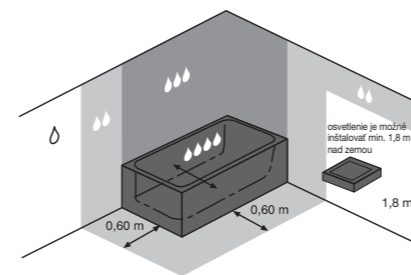

Osvetlenie v kúpeľni

Osvetlenie zrkadiel CUBITO je celkom v súlade s prísnou európskou normou IEC 364-7-701.
ODPORÚČAME: Pripojenie napájacieho kábla do elektrickej siete nechajte odborníkovi – elektrikárovi.