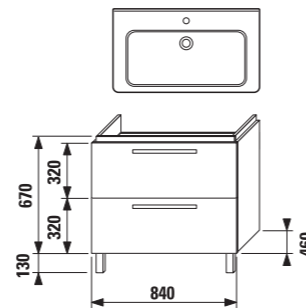

Číslo výrobku	Popis výrobku	Farba korpusu			Farba čela zásuvky a dvierok								Cena	
		wenge	fino	biely	wenge	fino	wenge ALU sklo matné	wenge ALU sklo dekor	fino ALU sklo matné	fino ALU sklo dekor	béžový lesklý lak	biely lesklý lak		
4.5012.5.172.445.1	skrinka pod umývadlo 85 cm 8.1042.6 so zásuvkou a výklopnými dvierkami, vrátane úchytky	x												386,02 €
4.5012.0.172.445.1	skrinka pod umývadlo 85 cm 8.1042.6 s 2 zásuvkami, vrátane úchytky	x												422,78 €
4.5012.5.172.447.1	skrinka pod umývadlo 85 cm 8.1042.6 so zásuvkou a výklopnými dvierkami, vrátane úchytky	x												514,26 €
4.5012.5.172.448.1	skrinka pod umývadlo 85 cm 8.1042.6 so zásuvkou a výklopnými dvierkami, vrátane úchytky	x												510,96 €
4.5012.5.172.449.1	skrinka pod umývadlo 85 cm 8.1042.6 so zásuvkou a výklopnými dvierkami, vrátane úchytky	x												409,50 €
4.5012.0.172.449.1	skrinka pod umývadlo 85 cm 8.1042.6 s 2 zásuvkami, vrátane úchytky	x												442,90 €
4.5012.5.172.455.1	skrinka pod umývadlo 85 cm 8.1042.6 so zásuvkou a výklopnými dvierkami, vrátane úchytky		x											386,02 €
4.5012.0.172.451.1	skrinka pod umývadlo 85 cm 8.1042.6 s 2 zásuvkami, vrátane úchytky		x											422,78 €
4.5012.5.172.457.1	skrinka pod umývadlo 85 cm 8.1042.6 so zásuvkou a výklopnými dvierkami, vrátane úchytky		x											514,26 €
4.5012.5.172.458.1	skrinka pod umývadlo 85 cm 8.1042.6 so zásuvkou a výklopnými dvierkami, vrátane úchytky		x											510,96 €
4.5012.5.172.459.1	skrinka pod umývadlo 85 cm 8.1042.6 so zásuvkou a výklopnými dvierkami, vrátane úchytky		x											409,50 €
4.5012.0.172.459.1	skrinka pod umývadlo 85 cm 8.1042.6 s 2 zásuvkami, vrátane úchytky		x											442,90 €
4.5012.5.172.500.1	skrinka pod umývadlo 85 cm 8.1042.6 so zásuvkou a výklopnými dvierkami, vrátane úchytky			x										397,56 €
4.5012.0.172.500.1	skrinka pod umývadlo 85 cm 8.1042.6 s 2 zásuvkami, vrátane úchytky			x										430,01 €
4.9186.1.172.007.1	nožička ALU, nastaviteľná (130–145 mm), 1 kus												13,31 €	

skrinka pod umývadlo 85 cm s 2 zásuvkami