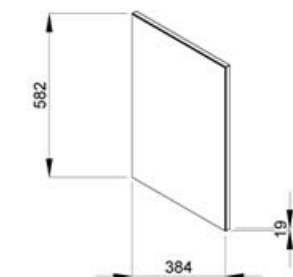

1+1 PACK
skrinka s umývadlom, zrkadlovou skrinkou a osvetlením
- bezpečná doprava
- úsporný priestor pri doprave
- jednoduchá manipulácia