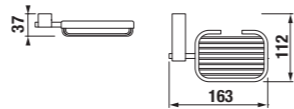

Číslo výrobku	Popis výrobku	Cena
3.8473.2.004.000.1	košíček na mydlo, chróm	22,30 €