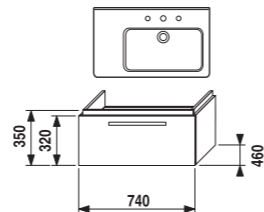

skrinka pod asymetrické umývadlo 75 cm

Číslo výrobku	Popis výrobku	Farba korpusu			Farba čela zásuvky			
		wenge	fino	biela	wenge	fino	běžový lesklý lak	biely lesklý lak
4.5020.8.172.445.1	skrinka pod asymetrické umývadlo 75 cm, s 2 zásuvkami s výrezom pre sifón vľavo	x						375,72 €
4.5020.8.172.449.1	skrinka pod asymetrické umývadlo 75 cm, s 2 zásuvkami s výrezom pre sifón vľavo	x						390,88 €
4.5020.8.172.451.1	skrinka pod asymetrické umývadlo 75 cm, s 2 zásuvkami s výrezom pre sifón vľavo		x					375,72 €
4.5020.8.172.459.1	skrinka pod asymetrické umývadlo 75 cm, s 2 zásuvkami s výrezom pre sifón vľavo		x					390,88 €
4.5020.8.172.500.1	skrinka pod asymetrické umývadlo 75 cm, s 2 zásuvkami s výrezom pre sifón vľavo			x				379,49 €
4.9186.1.172.007.1	nožička ALU, nastaviteľná (130–145 mm), 1 kus							13,31 €

skrinka pod asymetrické umývadlo 75 cm

Číslo výrobku	Popis výrobku	Farba korpusu			Farba čela zásuvky			
		wenge	fino	biely	wenge	fino	běžový lesklý lak	biely lesklý lak
4.5011.6.172.441.1	skrinka pod asymetrické umývadlo 75 cm, 1 zásuvka s výrezom pre sifón vpravo	x						220,67 €
4.5011.6.172.442.1	skrinka pod asymetrické umývadlo 75 cm, 1 zásuvka s výrezom pre sifón vpravo	x						242,20 €
4.5011.6.172.451.1	skrinka pod asymetrické umývadlo 75 cm, 1 zásuvka s výrezom pre sifón vpravo		x					220,67 €
4.5011.6.172.452.1	skrinka pod asymetrické umývadlo 75 cm, 1 zásuvka s výrezom pre sifón vpravo		x					242,20 €
4.5011.6.172.500.1	skrinka pod asymetrické umývadlo 75 cm, 1 zásuvka s výrezom pre sifón vpravo			x				235,16 €

skrinka pod asymetrické umývadlo 75 cm