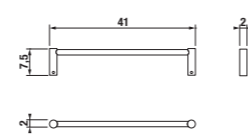

Číslo výrobku	Popis výrobku	Cena
3.813A.1.004.000.1	závesná tyč na uteráky 400 mm, chróm	20,06 €

Číslo výrobku	Popis výrobku	Cena
3.813A.2.004.000.1	závesná tyč na uteráky 600 mm, chróm	25,05 €