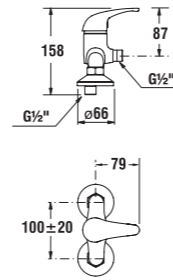

Číslo výrobku	Popis výrobku	Cena
3.3172.7.004.300.1	sprchová páková batéria bez sprchovej súpravy, rozstup 100 mm, chróm	33,34 €
Objednat zvlášť:		
3.6072.0.004.010.1	sprchová nástenná súprava (ručná sprcha, 1 funkcia, držiak, sprchová hadica 1,7 m), chróm, k dispozícii od mája 2012	24,46 €
3.6072.0.004.011.1	sprchová súprava (ručná sprcha 3 funkcie, držiak, sprchová hadica 1,7 m), chróm, k dispozícii od mája 2012	28,55 €