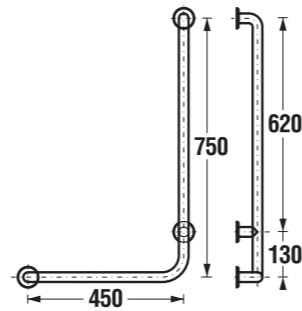

držadlo univerzálne

Číslo výrobku	Popis výrobku	Cena
3.8971.1.003.000.1	držadlo univerzálne, 300 mm, nerez	43,06 €
3.8972.1.003.000.1	držadlo univerzálne, 600 mm, nerez	51,94 €