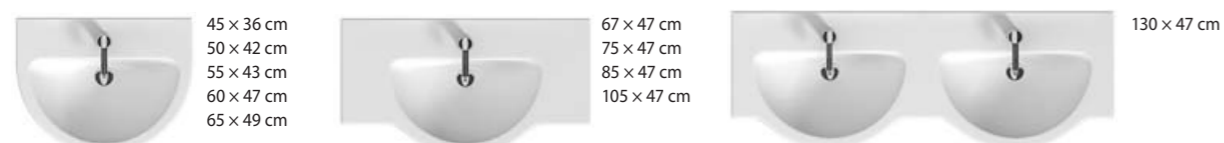

MIO

biela pergamon JIKA **perla**