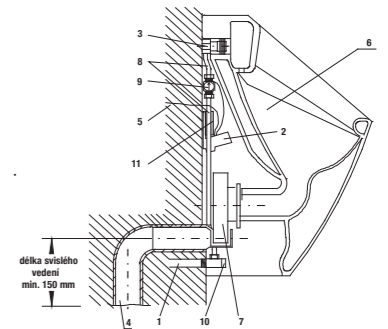

1. 1 - prívod vody
2. 2 - elektronika s radarovým senzorom
3. 3 - vtoková armatúra s tesnením
4. 4 - odpadové potrubie
5. 5 - prívod napájania elektroniky
6. 6 - keramický urinál
7. 7 - sifón
8. 8 - prepojovacie hadičky
9. 9 - elektromagnetický ventil
10. 10 - rohový ventil
11. 11 - púzdro s napájacími batériami, napájací zdroj