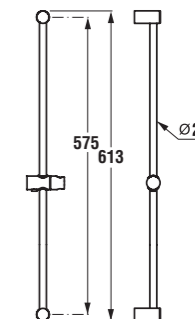

ručné sprchy

Číslo výrobku	Popis výrobku	Cena
3.6127.0.004.001.1	Olymp/Lyra ručná sprcha 3 funkcie, chróm	10,91 €

Číslo výrobku	Popis výrobku	Cena
3.6127.0.004.010.1	Olymp/Lyra ručná sprcha 1 funkcia, chróm	7,15 €
3.6127.0.004.011.1	Olymp/Lyra ručná sprcha 3 funkcie, chróm	11,78 €

horná sprcha

Číslo výrobku	Popis výrobku	Cena
3.6727.0.004.011.1	Olymp/Lyra hlavová sprcha 3 funkcie, chróm	12,06 €
3.6627.0.004.010.1	sprchové rameno, chróm (objednať zvlášť)	14,49 €

Číslo výrobku	Popis výrobku	Cena
3.6727.0.004.010.1	Olymp/Lyra hlavová sprcha 1 funkcia, chróm	8,97 €
3.6627.0.004.010.1	sprchové rameno, chróm (objednať zvlášť)	14,49 €

teleskopický sprchový stĺp s nástennou batériou

Číslo výrobku	Popis výrobku	Cena
3.3527.7.004.000.1	sprchový stĺp s nástennou batériou s prepínačom, posuvným držiakom s výškovým nastavením 40 cm, cena bez sprchového príslušenstva	134,44 €

Objednať zvlášť:	Cena
3.6771.0.004.041.1 Mio hlavová sprcha, 1 funkcia, sprchovacia časť sivý plast	25,55 €
3.6771.0.004.042.1 Mio hlavová sprcha, 1 funkcia, sprchovacia časť chróm	36,52 €
3.6127.0.004.001.1 Lyra Plus ručná sprcha 3 funkcie, chróm	10,91 €
3.6127.0.004.010.1 Olymp/Lyra ručná sprcha 1 funkcia, chróm	7,15 €
3.6127.0.004.011.1 Olymp/Lyra ručná sprcha 3 funkcie, chróm	11,78 €
3.6227.0.004.011.1 Olymp/Lyra sprchová hadica 1,7 m, mosadzná s dvojitým zámkom, chróm	12,56 €
3.6227.0.004.021.1 Olymp/Lyra sprchová hadica 2 m, mosadzná s dvojitým zámkom, chróm	13,81 €

sprchové súpravy