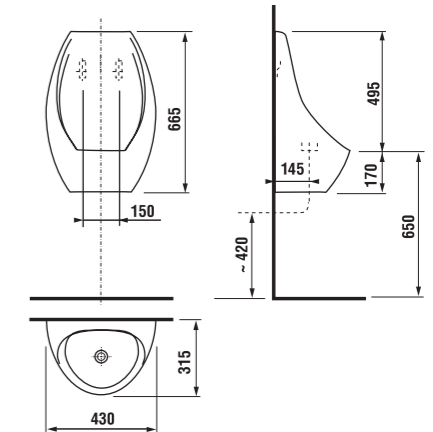

Urinál Golem Antivandal má radarový automatický splachovač, ktorý spláchnie len po použití urinálu. Radarový splachovač je umiestnený na skrytej montážnej lište, takže tento urinál na sebe nemá žiadny viditeľný senzor, ktorý by lákal vandalov k jeho poškodeniu.

urinál Domino bez otvoru pre ventil

Číslo výrobku	Popis výrobku	Cena
8.4110.0.000.000.1	urinál DOMINO	108,00 €
Objednať zvlášť:		
8.9921.0.000.000.1	inštalácia súprava pre urinál	2,04 €
8.9073.0.000.000.1	sifón	5,48 €
8.9480.6.000.000.1	ventil/ružica pre oplach urinálu	16,41 €

Domino – bez otvoru pre ventil

urinál Domino s otvorom pre ventil

Číslo výrobku	Popis výrobku	Cena
8.4110.1.000.000.1	urinál DOMINO	108,00 €
Objednať zvlášť:		
8.9109.9.000.000.1	ventil/ružica pre oplach urinálu	17,65 €
8.9921.0.000.000.1	inštalácia súprava pre urinál	5,48 €
8.9073.0.000.000.1	sifón	143 Kč

Domino – s otvorom pre ventil

urinál Domino s automatickým splachovaním

Číslo výrobku	Popis výrobku	Cena
8.4110.1.000.487.1	urinál DOMINO SENSOR, napájanie na 230V	326,71 €
8.4110.1.000.488.1	urinál DOMINO SENZOR, batériové napájanie	345,71 €
Objednať zvlášť:		
8.9921.0.000.000.1	inštalácia súprava pre urinál	2,04 €
8.9073.0.000.000.1	sifón	5,48 €
8.9507.1.000.000.1	napájací zdroj pre max. 5 urinálov	48,28 €
8.9507.2.000.000.1	napájací zdroj pre max. 9 urinálov	63,73 €

Náhradné diely:	Cena	
8.9310.1.000.000.1	senzor s batériou	218,98 €

A - snímacia hlavica s tryskou
B - zóna snímania
C - ovládacia elektronika
D - elektromagnetický ventil
E - rohový ventil s filtrom
F - sifón