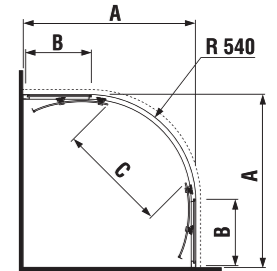

sprchová pevná stena Cubito pure

Pevná stena 800, 900, 1 000, strieborný lesklý profil, 6 mm transparentné sklo alebo sklo s dekorom arctic a úpravou JIKA perla GLASS, držadlá chróm.

Číslo výrobku	Rozmer (mm)	Výška (mm)	Hrúbka (mm)	Variant vyhotovenia skla	Cena
2.9724.1.002.668.1	800	1950	6	transparentné	146,75 €
2.9724.2.002.668.1	900	1950	6	transparentné	154,93 €
2.9724.3.002.668.1	1000	1950	6	transparentné	163,47 €
2.9724.1.002.666.1	800	1950	6	arctic	154,07 €
2.9724.2.002.666.1	900	1950	6	arctic	162,60 €
2.9724.3.002.666.1	1000	1950	6	arctic	171,60 €

šarža 668 – transparentné sklo
šarža 666 – dekor arctic

Pevnú stenu Cubito Pure odporúčame kombinovať so sprchovými dverami Cubito Pure, ktoré sú kompatibilné s vaničkami JIKA.

sprchový kút Cubito pure

Sprchový kút 800, 900, 1 000 štvorec, strieborný lesklý profil, 6 mm transparentné sklo alebo s dekorom arctic a úpravou JIKA perla GLASS, držadlá chróm.

Číslo výrobku	Rozmer (mm)	Výška (mm)	Hrúbka (mm)	Variant vyhotovenia skla	Cena
2.5124.1.002.668.1	800	1950	6	transparentné	330,07 €
2.5124.2.002.668.1	900	1950	6	transparentné	350,45 €
2.5124.3.002.668.1	1000	1950	6	transparentné	375,13 €
2.5124.1.002.666.1	800	1950	6	arctic	376,55 €
2.5124.2.002.666.1	900	1950	6	arctic	410,98 €
2.5124.3.002.666.1	1000	1950	6	arctic	436,53 €

šarža 668 – transparentné sklo
šarža 666 – dekor arctic

Číslo výrobku	Rozmerové možnosti (mm) A	Rozmer (mm) B	Rozmer (mm) C	Šírka vstupu (mm) D
2.5124.1.002.668.1	780–795	319	400,5	434,8
2.5124.2.002.668.1	880–898	369	450,5	505,5
2.5124.3.002.668.1	980–995	419	500,5	576,2
2.5124.1.002.666.1	780–795	319	400,5	434,8
2.5124.2.002.666.1	880–898	369	450,5	505,5
2.5124.3.002.666.1	980–995	419	500,5	576,2