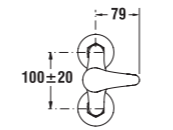

Číslo výrobku	Popis výrobku	Cena
3.3172.7.004.300.1	sprchová páková batéria bez sprchovej súpravy, rozstup 100 mm, chróm	33,34 €
Objednat zvlášť:		
3.6072.0.004.010.1	sprchová nástenná súprava (ručná sprcha, 1 funkcia, držiak, sprchová hadica 1,7 m), chróm, k dispozícii od mája 2012	24,46 €
3.6072.0.004.011.1	sprchová súprava (ručná sprcha 3 funkcie, držiak, sprchová hadica 1,7 m), chróm, k dispozícii od mája 2012	28,55 €