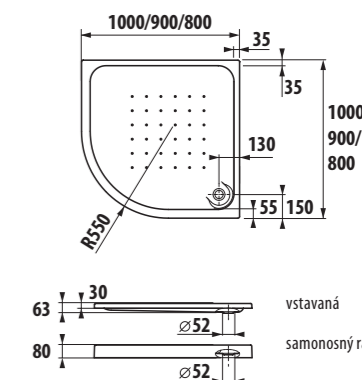

Funkčné variabilné a štýlovo inšpiratívne sprchové kúty Cubito s dekorom či bez neho dotvárajú jedinečným spôsobom celkovú atmosféru modernej kúpeľne. Pre všetky rozmery sprchových kútov ponúkame akrylátové vaničky Olymp.

Výhody

- predĺžená záruka 5 rokov
- akrylátové vaničky sú vyrobené zo 100% akrylátu
- variant zápusťný a samonosný
- protišmyková úprava ANTISLIP
- dobré izolačné vlastnosti
- teplý povrch
- stálofarebnosť
- ľahká údržba

Odporúčame kombinovať so sprchovými kútmí a dverami Jika (Cubito, Cubito Pure, Mio, Lyra plus).

akrylátové vaničky OLYMP

Číslo výrobku	Popis výrobku	Cena
2.1182.1.000.000.1	sprchová vanička štvorcová, samonosný rám, 800 × 800 mm, biela	109,64 €
2.1182.2.000.000.1	sprchová vanička štvorcová, samonosný rám, 900 × 900 mm, biela	123,99 €
2.1182.3.000.000.1	sprchová vanička štvorcová, samonosný rám, 1000 × 1000 mm, biela	128,24 €
2.1183.1.000.000.1	sprchová vanička štvorcová, vstavaná, 800 × 800 mm, biela	109,64 €
2.1183.2.000.000.1	sprchová vanička štvorcová, vstavaná, 900 × 900 mm, biela	123,99 €
2.1183.3.000.000.1	sprchová vanička štvorcová, vstavaná, 1000 × 1000 mm, biela	128,24 €

Objednať zvlášť:	Cena
2.9482.4.000.000.1 sifón pre sprchové vaničky 50/40 mm, nerezová krytka s logom JIKA, prietok 39 l/min SPECIAL line	7,58 Kč
2.9555.6.000.000.1 nohy k akrylátovým vstavaným sprchovým vaničkám	29,26 €

Náhradné diely:	Cena
2.9483.5.000.000.1 súprava na upevnenie k stene pre vane a vaničky JIKA	6,73 €

akrylátové vaničky OLYMP