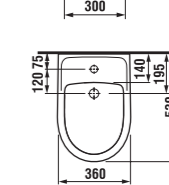

Číslo výrobku	Popis výrobku	yyy: 304	Cena
8.3038.1.000.304.1	závesný bidet	x	85,20 €

Objednať zvlášť:
8.9034.9.000.890.1 inštalacná súprava s bielymi krytkami 2,43 €
8.9034.9.000.891.1 inštalacná súprava s chrómovanými krytkami 3,70 €