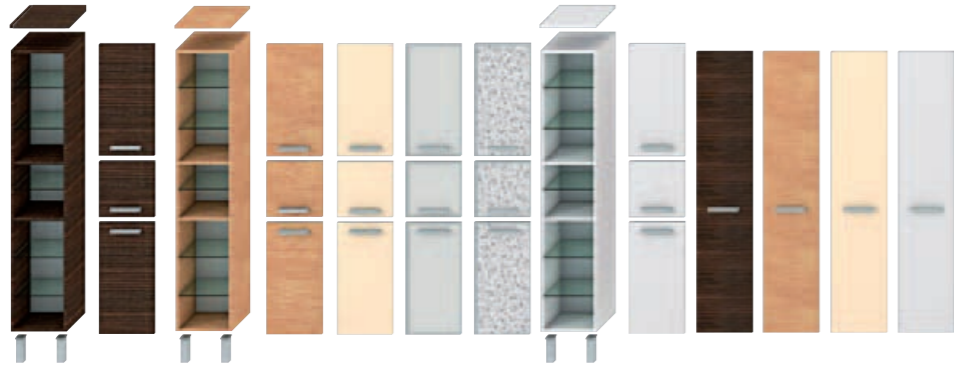

vysoká skrinka

Číslo výrobku	Popis výrobku	Farba korpusu			Farba dvierok					
		wenge	fino	biela	wenge	fino	béžový lesklý lak	ALU sklo	ALU sklo dekor	biely lesklý lak
4.9212.4.172.461.1	korpus vysokej skrinky vrátane 5 sklenených poličiek	203,28 €								
4.9212.4.172.462.1	korpus vysokej skrinky vrátane 5 sklenených poličiek	203,28 €								
4.9212.4.172.500.1	korpus vysokej skrinky vrátane 5 sklenených poličiek	202,44 €								
4.9180.1.172.461.1	dvierka 32 × 32 cm pre korpus, typ „A“, vr. úchytky	35,79 €								
4.9180.1.172.462.1	dvierka 32 × 32 cm pre korpus, typ „A“, vr. úchytky	35,79 €								
4.9180.1.172.466.1	dvierka 32 × 32 cm pre korpus, typ „A“, vr. úchytky	50,89 €								
4.9180.1.172.467.1	dvierka 32 × 32 cm pre korpus, typ „A“, vr. úchytky	94,07 €								
4.9180.1.172.468.1	dvierka 32 × 32 cm pre korpus, typ „A“, vr. úchytky	99,49 €								
4.9180.1.172.500.1	dvierka 32 × 32 cm pre korpus, typ „A“, vr. úchytky	49,41 €								
4.9180.2.172.461.1	dvierka 32 × 32 cm pre korpus, typ „B“, vr. úchytky	35,79 €								
4.9180.2.172.462.1	dvierka 32 × 32 cm pre korpus, typ „B“, vr. úchytky	35,79 €								
4.9180.2.172.466.1	dvierka 32 × 32 cm pre korpus, typ „B“, vr. úchytky	50,89 €								
4.9180.2.172.467.1	dvierka 32 × 32 cm pre korpus, typ „B“, vr. úchytky	94,07 €								
4.9180.2.172.468.1	dvierka 32 × 32 cm pre korpus, typ „B“, vr. úchytky	99,49 €								
4.9180.2.172.500.1	dvierka 32 × 32 cm pre korpus, typ „B“, vr. úchytky	49,41 €								
4.9181.1.172.461.1	dvierka 32 × 64 cm pre korpus, typ „A“, vr. úchytky	51,78 €								
4.9181.1.172.462.1	dvierka 32 × 64 cm pre korpus, typ „A“, vr. úchytky	51,78 €								
4.9181.1.172.466.1	dvierka 32 × 64 cm pre korpus, typ „A“, vr. úchytky	70,59 €								
4.9181.1.172.467.1	dvierka 32 × 64 cm pre korpus, typ „A“, vr. úchytky	114,66 €								
4.9181.1.172.468.1	dvierka 32 × 64 cm pre korpus, typ „A“, vr. úchytky	120,89 €								
4.9181.1.172.500.1	dvierka 32 × 64 cm pre korpus, typ „A“, vr. úchytky	68,55 €								
4.9181.2.172.461.1	dvierka 32 × 64 cm pre korpus, typ „B“, vr. úchytky	51,78 €								
4.9181.2.172.462.1	dvierka 32 × 64 cm pre korpus, typ „B“, vr. úchytky	51,78 €								
4.9181.2.172.466.1	dvierka 32 × 64 cm pre korpus, typ „B“, vr. úchytky	70,59 €								
4.9181.2.172.467.1	dvierka 32 × 64 cm pre korpus, typ „B“, vr. úchytky	114,66 €								
4.9181.2.172.468.1	dvierka 32 × 64 cm pre korpus, typ „B“, vr. úchytky	120,89 €								
4.9181.2.172.500.1	dvierka 32 × 64 cm pre korpus, typ „B“, vr. úchytky	68,55 €								
4.9182.1.172.461.1	jednodielne dvere ĽAVÉ pre skrinku 4.9212.4	79,46 €								
4.9182.1.172.462.1	jednodielne dvere ĽAVÉ pre skrinku 4.9212.4	79,46 €								
4.9182.1.172.466.1	jednodielne dvere ĽAVÉ pre skrinku 4.9212.4	155,44 €								
4.9182.1.172.500.1	jednodielne dvere ĽAVÉ pre skrinku 4.9212.4	150,99 €								
4.9182.2.172.461.1	jednodielne dvere PRAVÉ pre skrinku 4.9212.4	79,46 €								
4.9182.2.172.462.1	jednodielne dvere PRAVÉ pre skrinku 4.9212.4	79,46 €								
4.9182.2.172.466.1	jednodielne dvere PRAVÉ pre skrinku 4.9212.4	155,44 €								
4.9182.2.172.500.1	jednodielne dvere PRAVÉ pre skrinku 4.9212.4	150,99 €								
4.9183.2.172.461.1	krycia doska	37,50 €								
4.9183.2.172.462.1	krycia doska	37,50 €								
4.9183.2.172.500.1	krycia doska	37,36 €								
4.9186.1.172.007.1	nožička ALU, nastaviteľná(130–145 mm), 1 kus	13,31 €