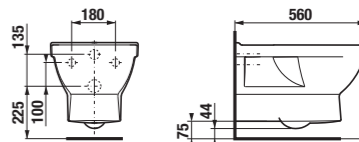

Číslo výrobku	Popis výrobku	Cena biela
8.2042.2.xxx.000.1	závesný klozet Cubito	140,44 €

Objednať zvlášť:

	Cena
8.9271.1.300.000.1 duroplastová WC doska s poklopom Mio s antibakteriálnou úpravou, rýchloúpinacie ocelové prchytky	44,00 €
8.9271.2.300.000.1 duroplastová WC doska s poklopom Mio s antibakteriálnou úpravou, so spomaľovacím mechanizmom SLOWCLOSE	64,96 €