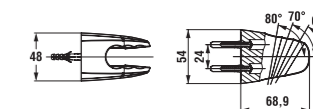

sprchová tyč Olymp/Lyra

Číslo výrobku	Popis výrobku	Cena
3.6427.0.004.000.1	Olymp/Lyra sprchová tyč s posuvným držiakom ručnej sprchy, 600 mm, chróm	27,02 €

držiak ručnej sprchy

Číslo výrobku	Popis výrobku	Cena
3.6527.0.004.000.1	Olymp/Lyra držiak ručnej sprchy, 3 polohy, chróm	4,69 €