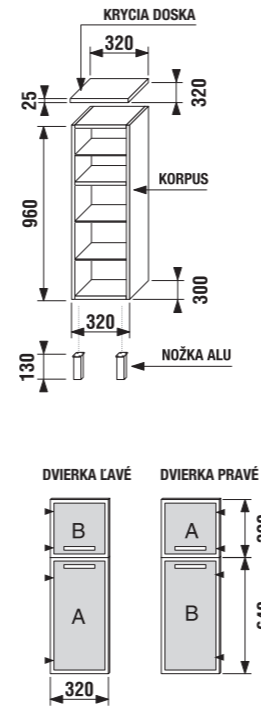

polovysoká skrinka

Číslo výrobku	Popis výrobku	Farba korpusu			Farba dvierok						
		wenge	fino	biely	wenge	fino	běžový lesklý lak	ALU sklo	ALU sklo dekor	biely lesklý lak	
4.9212.3.172.461.1	korpus polovysokej skrinky, vrátane 3 sklenených poličiek	157,14 €									
4.9212.3.172.462.1	korpus polovysokej skrinky, vrátane 3 sklenených poličiek	157,14 €									
4.9212.3.172.500.1	korpus polovysokej skrinky, vrátane 3 sklenených poličiek	156,51 €									
4.9180.1.172.461.1	dvierka 32 × 32 cm pre korpus, typ „A“, vr. úchytky				35,79 €						
4.9180.1.172.462.1	dvierka 32 × 32 cm pre korpus, typ „A“, vr. úchytky				35,79 €						
4.9180.1.172.466.1	dvierka 32 × 32 cm pre korpus, typ „A“, vr. úchytky				50,89 €						
4.9180.1.172.467.1	dvierka 32 × 32 cm pre korpus, typ „A“, vr. úchytky				94,07 €						
4.9180.1.172.468.1	dvierka 32 × 32 cm pre korpus, typ „A“, vr. úchytky				99,49 €						
4.9180.1.172.500.1	dvierka 32 × 32 cm pre korpus, typ „A“, vr. úchytky				49,41 €						
4.9180.2.172.461.1	dvierka 32 × 32 cm pre korpus, typ „B“, vr. úchytky				35,79 €						
4.9180.2.172.462.1	dvierka 32 × 32 cm pre korpus, typ „B“, vr. úchytky				35,79 €						
4.9180.2.172.466.1	dvierka 32 × 32 cm pre korpus, typ „B“, vr. úchytky				50,89 €						
4.9180.2.172.467.1	dvierka 32 × 32 cm pre korpus, typ „B“, vr. úchytky				94,07 €						
4.9180.2.172.468.1	dvierka 32 × 32 cm pre korpus, typ „B“, vr. úchytky				99,49 €						
4.9180.2.172.500.1	dvierka 32 × 32 cm pre korpus, typ „B“, vr. úchytky				49,41 €						
4.9181.1.172.461.1	dvierka 32 × 64 cm pre korpus, typ „A“, vr. úchytky				51,78 €						
4.9181.1.172.462.1	dvierka 32 × 64 cm pre korpus, typ „A“, vr. úchytky				51,78 €						
4.9181.1.172.466.1	dvierka 32 × 64 cm pre korpus, typ „A“, vr. úchytky				70,59 €						
4.9181.1.172.467.1	dvierka 32 × 64 cm pre korpus, typ „A“, vr. úchytky				114,66 €						
4.9181.1.172.468.1	dvierka 32 × 64 cm pre korpus, typ „A“, vr. úchytky				120,89 €						
4.9181.1.172.500.1	dvierka 32 × 64 cm pre korpus, typ „A“, vr. úchytky				68,55 €						
4.9181.2.172.461.1	dvierka 32 × 64 cm pre korpus, typ „B“, vr. úchytky				51,78 €						
4.9181.2.172.462.1	dvierka 32 × 64 cm pre korpus, typ „B“, vr. úchytky				51,78 €						
4.9181.2.172.466.1	dvierka 32 × 64 cm pre korpus, typ „B“, vr. úchytky				70,59 €						
4.9181.2.172.467.1	dvierka 32 × 64 cm pre korpus, typ „B“, vr. úchytky				114,66 €						
4.9181.2.172.468.1	dvierka 32 × 64 cm pre korpus, typ „B“, vr. úchytky				120,89 €						
4.9181.2.172.500.1	dvierka 32 × 64 cm pre korpus, typ „B“, vr. úchytky				68,55 €						
4.9183.2.172.461.1	krycia doska	37,50 €									
4.9183.2.172.462.1	krycia doska	37,50 €									
4.9183.2.172.500.1	krycia doska	37,36 €									
4.9186.1.172.007.1	nožička ALU, nastaviteľná(130–145 mm), 1 kus	13,31 €									