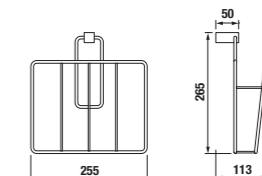

Číslo výrobku	Popis výrobku	Cena
3.8573.2.004.000.1	držák časopisov, chróm	61,40 €