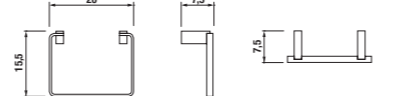

Číslo výrobku	Popis výrobku	Cena
3.813C.2.004.000.1	závesná tyč na uteráky 60 cm, chróm	35,79 €

Číslo výrobku	Popis výrobku	Cena
3.813C.4.004.000.1	držák uteráka 20 x 15,5 cm, chróm	35,59 €

Číslo výrobku	Popis výrobku	Cena
3.843C.1.004.000.1	WC súprava vrátane kefy a sklenenej misky, výška 38 cm, chróm	24,82 €