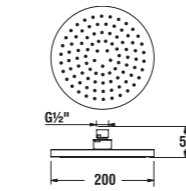

Číslo výrobku	Popis výrobku	Cena
3.6771.0.004.020.1	Mio hlavová sprcha 1 funkcia, Ø100 mm, chróm	18,69 €
3.6627.0.004.020.1	sprchové rameno, chróm (objednať zvlášť)	16,49 €