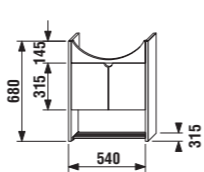

Číslo výrobku	Popis výrobku	Farba dvierok	Farba korpusu
		☐ biely lesklý lak	☒ orech ☐ biela
4.5282.1.038.546.1	umývadlová skrinka pre umývadlo Lyra plus 60 cm, č. výrobku 8.1338.3	x	140,00 €
4.5282.1.038.547.1	umývadlová skrinka pre umývadlo Lyra plus 60 cm, č. výrobku 8.1338.3	x	140,00 €