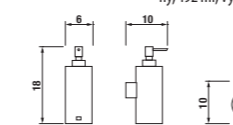

Číslo výrobku	Popis výrobku	Cena
3.833D.2.004.100.1	dávkovač tekutého mydla nástenný, 192 ml, výška 18 cm, chróm	34,23 €