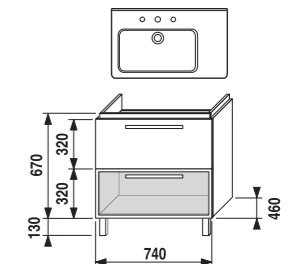

Číslo výrobku	Popis výrobku	Farba korpusu			Farba čela zásuvky a dvierok								
		wenge	fino	biely	wenge	fino	wenge ALU sklo matné	wenge ALU sklo dekor	fino ALU sklo matné	fino ALU sklo dekor	béžový lesklý lak	biely lesklý lak	
4.5021.7.172.445.1	skrinka pod asymetrické umývadlo 75 cm, so zásuvkou a výklopnými dvierkami s výrezom pre sifón vľavo	x											348,41 €
4.5021.7.172.447.1	skrinka pod asymetrické umývadlo 75 cm, so zásuvkou a výklopnými dvierkami s výrezom pre sifón vľavo	x											447,71 €
4.5021.7.172.448.1	skrinka pod asymetrické umývadlo 75 cm, so zásuvkou a výklopnými dvierkami s výrezom pre sifón vľavo	x											444,93 €
4.5021.7.172.449.1	skrinka pod asymetrické umývadlo 75 cm, so zásuvkou a výklopnými dvierkami s výrezom pre sifón vľavo	x											364,50 €
4.5021.7.172.455.1	skrinka pod asymetrické umývadlo 75 cm, so zásuvkou a výklopnými dvierkami s výrezom pre sifón vľavo		x										348,41 €
4.5021.7.172.457.1	skrinka pod asymetrické umývadlo 75 cm, so zásuvkou a výklopnými dvierkami s výrezom pre sifón vľavo		x										447,71 €
4.5021.7.172.458.1	skrinka pod asymetrické umývadlo 75 cm, so zásuvkou a výklopnými dvierkami s výrezom pre sifón vľavo		x										443,93 €
4.5021.7.172.459.1	skrinka pod asymetrické umývadlo 75 cm, so zásuvkou a výklopnými dvierkami s výrezom pre sifón vľavo		x										364,50 €
4.5021.7.172.500.1	skrinka pod asymetrické umývadlo 75 cm, so zásuvkou a výklopnými dvierkami s výrezom pre sifón vľavo			x									353,89 €
4.9186.1.172.007.1	nožička ALU, nastaviteľná, (130–145 mm), 1 kus												13,31 €