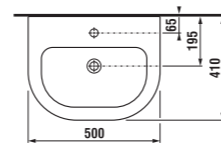

umývadielko BABY

Číslo výrobku	Popis výrobku	139	134	Cena
8.1561.4.###.yyy.1	umývadielko 45 cm, glazovaná spodná strana, s detským motívom. Týmto umývadlom bude nahradené umývadlo 8.1561.2.	x	x	39,49 €

Číslo výrobku	Popis výrobku	139	134	Cena
8.1261.1.000.yyy.1	umývadlo 50 cm, glazovaná spodná strana, s detským motívom, vhodný kryt sifónu 8.1961.1, vhodný stĺp 8.1961.0, i do nábytku. Týmto umývadlom bude nahradené umývadlo 8.1061.1	x	x	39,49 €

8.1961.1.000.000.1	kryt na sifón s inštalacnou sadou (č. výr.: 8.9001.3.000.000.1)			39,27 €

Objednať zvlášť:	Cena
8.9034.9.000.000.1 inštalacná súprava pre umývadlá	1,85 €
3.7271.0.004.010.1 Mio rohový ventil 3/8" - 1/2", chróm, 2 ks	13,13 €
3.7471.0.004.000.1 Mio umývadlový sifón, 5/4" - 32 mm, chróm, mosadz	30,35 €

Odporúčaná výška pre inštaláciu detského umývadla je 60cm. Prispôbte výšku inštalovaného umývadla veku detí.

detský klozet BABY

Číslo výrobku	Popis výrobku	Odpad	Cena
8.2203.7.000.000.1	detský klozet Baby so zvislým odpadom, ploché splachovanie, s inštalacnou sadou	x	46,35 €
8.2203.6.000.000.1	detský klozet Baby s vodorovným odpadom, ploché splachovanie, s inštalacnou sadou	x	46,35 €

Objednať zvlášť:	Cena	Cena
	biela	žltá
8.9703.7.300.000.1 duroplastová WC doska Baby bez poklopu, s antibakteriálnou úpravou, plastové úchyty, biela	27,89 €	
8.9703.7.322.000.1 duroplastová WC doska Baby bez poklopu, s antibakteriálnou úpravou, plastové úchyty, žltá		27,89 €

Náhradné diely:	Cena
8.9175.3.000.000.1 inštalacná sada pre klozet	3,32 €

K samostatne stojacim klozetom odporúčame tiež podomietkový systém Jika - basic tank system. Viac informácií na strane 278.

Premyslene tvarovaná WC doska Baby udrží okolie čisté, i keď si na ňu sadnú i nie príliš šikovné malé deti.