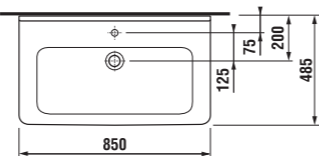

Príplatok za povrchovú úpravu Jika perla je 31,50 €.

Číslo výrobku xxx = číslo farby (000 biela, 100 Jika perla).