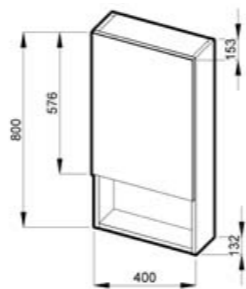

Chrómované úchytky sú minimalistické, vkusné a dokonale funkčné. Zámerne sa snažia čo najmenej narušovať čistý dojem z jednoduchých línií nábytku ZETA.

zrkadlo na doske

Číslo výrobku	Popis výrobku	Farba	
		biela	tmavý dub
4.5555.2.039.304.1	zrkadlo na doske 75 × 40 cm	36,28 €	
4.5555.2.039.316.1	zrkadlo na doske 75 × 40 cm		36,28 €
4.5555.3.039.304.1	zrkadlo na doske 75 × 50 cm	40,50 €	
4.5555.3.039.316.1	zrkadlo na doske 75 × 50 cm		40,50 €
4.5555.4.039.304.1	zrkadlo na doske 75 × 60 cm	44,93 €	
4.5555.4.039.316.1	zrkadlo na doske 75 × 60 cm		44,93 €

zrkadlová skrinka 80 × 40 cm

Číslo výrobku	Popis výrobku	Farba	
		biela	tmavý dub
4.5556.2.039.304.1	zrkadlová skrinka 80 × 40 cm	102,90 €	
4.5556.2.039.302.1	zrkadlová skrinka 80 × 40 cm		102,90 €

zrkadlová skrinka 80 × 50 cm

Číslo výrobku	Popis výrobku	Farba	
		biela	tmavý dub
4.5556.3.039.304.1	zrkadlová skrinka 80 × 50 cm	112,85 €	
4.5556.3.039.302.1	zrkadlová skrinka 80 × 50 cm		112,85 €

zrkadlová skrinka 80 × 60 cm

Číslo výrobku	Popis výrobku	Farba	
		biela	tmavý dub
4.5556.4.039.304.1	zrkadlová skrinka 80 × 60 cm	151,24 €	
4.5556.4.039.302.1	zrkadlová skrinka 80 × 60 cm		151,24 €

svetlo Horizon

NOVINKA

Číslo výrobku	Popis výrobku	Cena
4.9430.1.039.000.1	svetlo Horizon, IP44	26,83 €

príslušenstvo

NOVINKA

Objednat zvlášť	Cena
4.9440.1.039.000.1 nohy chróm (1 pár)	10,04 €

Osvetlenie v kúpeľni

Osvetlenie zrkadiel Zeta je celkom v súlade s prísnou európskou normou IEC 364-7-701. **ODPORÚČAME:** Pripojenie napájacieho kábla do elektrickej siete prenechajte odborníkovi – elektrikárovi.