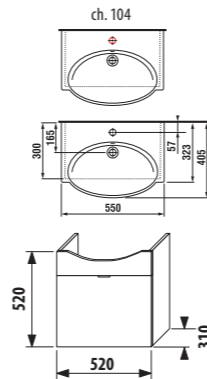

1+1 PACK
skrinka + umývadlo
- bezpečná doprava
- úsporný priestor pri doprave
- jednoduchá manipulácia