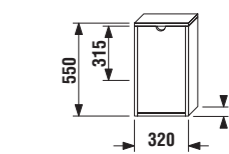

Číslo výrobku	Popis výrobku	Farba dvierok	Farba korpusu
		☐ biely lesklý lak	☒ orech ☐ biela
4.5286.3.038.546.1	spodná skrinka s košom na bielizeň	x	124,07 €
4.5286.3.038.547.1	spodná skrinka s košom na bielizeň	x	124,07 €