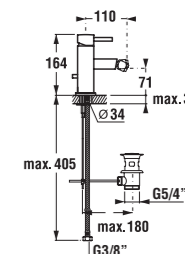

Série MIO ponúka elegantnú umývadlovú stojančekovú pákovú batériu s automatickou zátkou, ktorá okúzľuje dokonalými líniami.

Rohové ventily ponúkané v rovnakom dizajne ako batérie Mio dotvárajú štýlové prostredie modernej kúpeľne.

Perlátory sú vyrobené zo špeciálneho materiálu, na ktorom sa neusádza vodný kameň, a vďaka tomu odpadá namáhavé čistenie.

Vodovodné batérie série Mio obsahujú vysoko kvalitné keramické kartuše so systémom OPTIM ECO.

Horná sprcha MIO v obľúbenom variante s dažďovým efektom sa vďaka funkcii Clean Touch veľmi ľahko udržiava, iba prejdením prstami po mäkkých gumičkách.

Výhody

- predĺžená záruka 5 rokov
- keramické kartuše, systém OPTIM ECO
- perlátory sú vyrobené zo špeciálneho materiálu proti usadzovaniu vodného kameňa
- prepínače majú klapku proti spätnému nasatiu znečistenej vody
- keramické kartuše OptimEco Kerox (Maďarsko)
- keramické ventily Fluhs (Nemecko)
- perlátory Neoperl (Nemecko)
- pripojovacie nerez hadičky Tucai (Španielsko)

OPTIM ECO

Pootočením krúžku na kartuši je možné regulovať teplotu miešanej vody; vyskrutkovaním vymedzovacej skrutky na ovládacom drieku kartuše je možné obmedziť prietok vody.

CLEAN TOUCH

Funkcia pre jednoduché čistenie dýz sprchy; mäkké gumičky pri ľahkom dotyku zaručujú jednoduché olamovanie vodného kameňa.

ANTI TWIST

Všetky sprchové hadice sú vybavené systémom proti prekrúteniu, ktorý je ukrytý v kónuse sprchovej hadice.

Záruka 2 roky na sprchové príslušenstvo.

Záruka 5 rokov na všetky batérie (povrch a kartuša).

SPRCHOVÝ SET
Sprchový set obsahuje ručnú sprchu, hadicu a držiak alebo sprchovú tyč.

umývadlová batéria