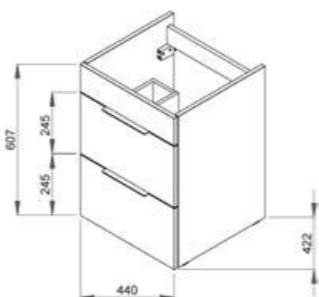

K dispozícii od júla 2013.