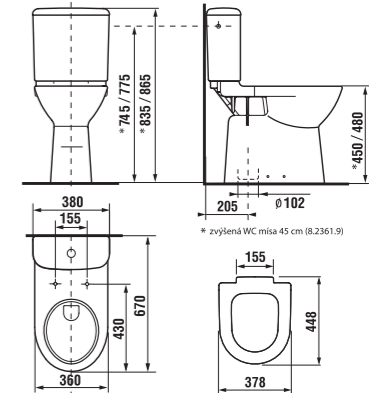

Bezbariérová kúpeľňa OLYMP má okrem tvarovaného umývadla, sklápacieho zrkadla a úchytky UNIVERSUM v ponuke kombiklozet s vodorovným alebo zvislým odpadom, a tiež závesný klozet s predĺženou dĺžkou na 70 cm a garantovanou nosnosťou 400 kg. Rôzne úchytky Universum majú záruku 30 rokov! Novo k nim ponúkame WC systém Handicap, teda modul pre závesné úchytky.

kombiklozet Olymp so zvýšenou výškou, vodorovný odpad

50 cm

Číslo výrobku	Popis výrobku	Napúšťanie mech. súčasťou	Splach. mech. súčasťou	Odpad	Inštalácia súprava súčasťou	Cena biela	Cena farba
8.2361.6.000.000.1	zvýšená WC misa 50 cm			x	x	111,50 €	133,86 €
8.2361.7.000.000.1	zvýšená WC misa 50 cm				x	111,50 €	133,79 €
8.2361.9.000.000.1	zvýšená WC misa 46 cm				x	111,50 €	133,79 €
8.2361.8.000.000.1	zvýšená WC misa 46 cm			x	x	111,50 €	
8.2761.2.000.241.1	WC nádržka	x	x			66,37 €	79,65 €
8.2761.3.000.242.1	WC nádržka		x	x		66,37 €	79,65 €
Objednať zvlášť:						Cena biela	Cena farba
8.9328.1.xxx.063.1	duroplastová WC doska s poklopom Olymp s antibakteriálnou úpravou, ocelové príchytky					33,72 €	37,36 €
8.9328.2.300.000.1	duroplastová WC doska bez poklopu, s antibakteriálnou úpravou, plastové príchytky					18,68 €	
8.9328.2.300.063.1	duroplastová WC doska bez poklopu, s antibakteriálnou úpravou, ocelové úchyty, len v bielej farbe					20,67 €	
8.9328.4.xxx.000.1	duroplastová WC doska s poklopom Olymp s antibakteriálnou úpravou, so spomaľovacím mechanizmom SLOWCLOSE					65,97 €	79,18 €

kombiklozet Olymp so zvýšenou výškou, zvislý odpad

46 cm