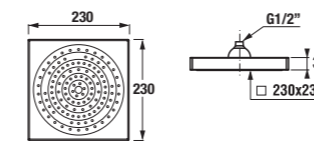

sprchová batéria bez sprchovej sady

Číslo výrobku	Popis výrobku	Cena
3.3242.7.004.000.1	sprchová kohútiková batéria bez sprchovej sady, chróm	104,12 €
Objednat zvlášť:		
3.6042.0.004.040.1	sprchová sada I. (ručná sprcha Cubito I., 1 funkcia, držiak ručnej sprchy, sprchová hadica 1,7m), chróm	38,01 €
3.6042.0.004.041.1	sprchová sada II. (ručná sprcha Cubito II., 1 funkcia, držiak ručnej sprchy, sprchová hadica 1,7m), chróm	38,01 €
3.6042.1.004.040.1	sprchová sada I. (ručná sprcha Cubito I., sprchová tyč, sprchová hadica 1,7m), chróm	60,84 €
3.6042.1.004.041.1	sprchová sada II. (ručná sprcha Cubito II., sprchová tyč, sprchová hadica 1,7m), chróm	60,84 €

vaňová podomietková batéria bez sprchovej sady

Číslo výrobku	Popis výrobku	Cena
3.2042.6.004.000.1	vaňová – sprchová podomietková kohútiková batéria, chróm	205,22 €
Objednat zvlášť:		
3.7142.7.004.030.1	vaňový výtok 1/2", chróm	36,72 €
3.6342.0.004.020.1	pripojenie sprchovej hadice 1/2", chróm	26,60 €
3.6142.0.004.040.1	ručná sprcha, chróm	11,78 €
3.6271.0.002.010.1	sprchová hadica 1,7 m, zosilnená PVC, strieborná	14,44 €
3.6271.0.002.020.1	sprchová hadica 2 m, zosilnená PVC, strieborná	15,67 €
3.8473.7.004.000.1	držiak ručnej sprchy	2,84 €

Trojpolohový prepínač. Možnosti pripojenia: ručná sprcha, hlavová sprcha, napúšťanie vane vaňovým výpustom alebo výtokom.

sprchové sady