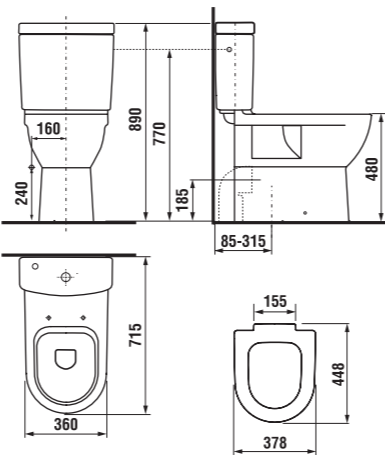

Číslo výrobku	Popis výrobku	Napúšťanie	Splach. mech. súčasťou	Odpad	Inštalácia súprava súčasťou	Cena biela	Cena farba
8.2471.6.xxx.000.1	zvýšená WC misa Mio, sedacia výška 50cm			x	x	157,95 €	189,55 €
8.2771.2.xxx.241.1	WC nádržka Mio	x	x			91,79 €	110,17 €
8.2771.3.xxx.242.1	WC nádržka Mio		x			91,79 €	110,17 €

Objednať zvlášť	Cena biela	Cena farba
8.9271.1.xxx.000.1 duroplastová WC doska s poklopom Mio s antibakteriálnou úpravou, rýchlopínacie príchytky	44,00 €	52,85 €
8.9271.2.xxx.000.1 duroplastová WC doska s poklopom Mio s antibakteriálnou úpravou, so spomaľovacím mechanizmom SLOWCLOSE	64,96 €	77,96 €
8.9902.5.000.000.1 odpadové koleno VARIO pre vzdialenosť 220-350 mm	54,24 €	
8.9009.2.000.000.1 odpadové koleno VARIO pre vzdialenosť 70-220 mm	54,24 €