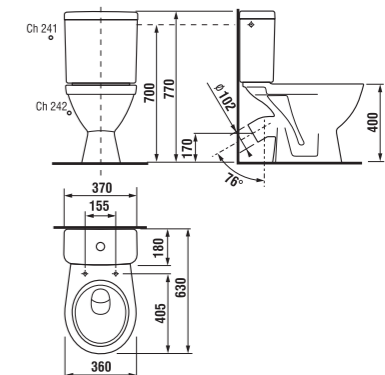

skrátенý závesný klozet

Číslo výrobku	Popis výrobku	Cena
8.2338.2.000.000.1	závesný klozet Lyra plus Compact, hlboké splachovanie, dĺžka iba 49 cm!!!	82,33 €
Objednať zvlášť:		Cena
8.9338.4.300.063.1	duroplastová WC doska s poklopom s antibakteriálnou úpravou, prichytky z nerez	24,74 €
8.9338.5.300.000.1	duroplastová WC doska s poklopom pre závesné klozety s antibakteriálnou úpravou, so spomaľovacím mechanizmom SLOWCLOSE, prichytky z nerez	47,58 €
8.9338.7.000.000.1	termoplastová WC doska s poklopom pre závesné klozety, plastové prichytky	16,85 €

závesný klozet

Číslo výrobku	Popis výrobku	Cena
8.2338.0.000.000.1	závesný klozet Lyra plus, hlboké splachovanie	69,91 €
Objednať zvlášť:		Cena
8.9338.4.300.063.1	duroplastová WC doska s poklopom pre závesné klozety s antibakteriálnou úpravou pre závesné klozety, prichytky z nerez	24,74 €
8.9338.5.300.000.1	duroplastová WC doska s poklopom pre závesné klozety s antibakteriálnou úpravou, so spomaľovacím mechanizmom SLOWCLOSE, prichytky z nerez	47,58 €
8.9338.7.000.000.1	termoplastová WC doska s poklopom pre závesné klozety, plastové prichytky	16,85 €

duroplastová WC doska