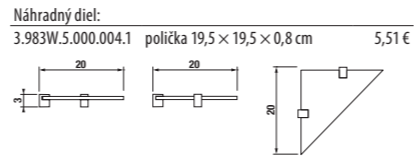

Číslo výrobku	Popis výrobku	Cena
3.853C.4.004.000.1	Sklenená polička rohová vrátane držákov, chróm	9,62 €