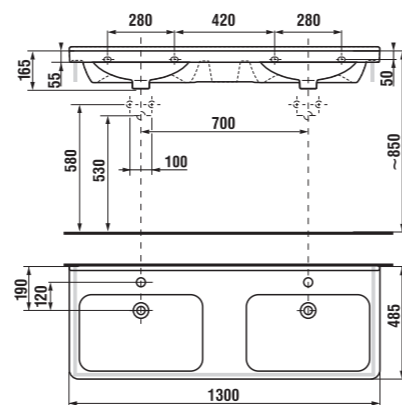

dvojumývadlo 130 cm

Číslo výrobku	Popis výrobku	yyy: 104	109	Cena biela
8.1442.0.xxx.yyy.1	dvojumývadlo 130 cm	x	x	307,78 €
8.1995.1.xxx.028.1	kryt na sifón s inštalačnou súpravou (č.výr.: 8.9001.5.000.000.1)			74,23 €