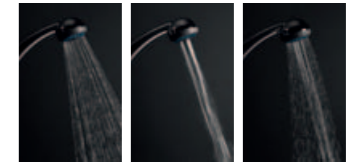

Číslo výrobku	Popis výrobku	Cena
3.6072.0.004.010.1	sprchová súprava (ručná sprcha 1 funkcia, držiak, sprchová hadica 1,7 m), chróm, k dispozícii od mája 2012	24,46 €
3.6072.0.004.011.1	sprchová súprava (ručná sprcha 3 funkcie, držiak, sprchová hadica 1,7 m), chróm, k dispozícii od mája 2012	28,55 €

3 funkcie