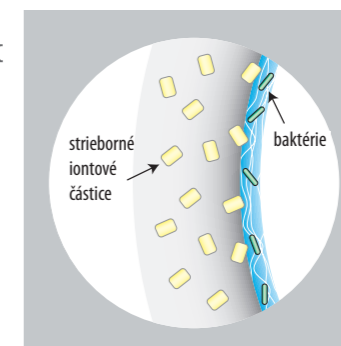

ANTIBAK
Glazovaný vnútorný kruh a odpad klozetov, ktorý zabraňuje ulpievaniu nečistôt.

ANTIBAK WC DOSKY
Materiál WC dosiek je obohatený o zložku s trvalým antibakteriálnym a protipliesňovým účinkom.

Záruka 10 rokov na všetky keramické výrobky a kúpeľňové doplnky.