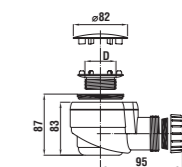

2.9482.4.000.000.1