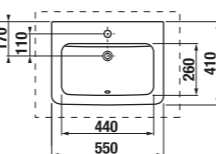

dvojumývadlo 130 cm

Číslo výrobku	Popis výrobku	yyy: 104	109	Cena biela
8.1442.0.xxx.yyy.1	dvojumývadlo 130 cm	x	x	307,78 €
8.1995.1.xxx.028.1	kryt na sifón s inštalačnou súpravou (č.výr.: 8.9001.5.000.000.1)			74,23 €

dvojumývadlo 130 cm s krytom na sifón

Objednať zvlášť:	Cena
8.9034.9.000.000.1 inštalačná súprava pre umývadlá (pre dvojumývadlo objednať 2 ks)	1,85 €
3.7473.0.004.000.1 Cubito umývadlový sifón, 5/4" – 32 mm, chróm, mosadz	40,76 €
3.7242.0.004.010.1 Cubito rohový ventil 3/8" – 1/2" mm, chróm, 2 ks	13,80 €

zápusťné umývadlo CUBITO

NOVINKA

Číslo výrobku	Popis výrobku	Cena biela
8.1742.2.000.104.1	zápusťné umývadlo 55 cm, 1 otvor pre batériu	78,08 €
8.1742.2.000.108.1	zápusťné umývadlo 55 cm, 3 otvory pre batériu	78,08 €

umývadlový sifón a rohový ventil

Príslušenstvo	Cena
8.9034.9.000.000.1 inštalačná súprava pre umývadlá (pre dvojumývadlo objednať 2 ks)	1,85 €
3.7473.0.004.000.1 Cubito umývadlový sifón, 5/4" – 32 mm, chróm, mosadz	40,76 €
3.7242.0.004.010.1 Cubito rohový ventil 3/8" – 1/2" mm, chróm, 2 ks	13,80 €

Príplatok za povrchovú úpravu Jika perla je 31,50 €.

Číslo výrobku xxx = číslo farby (000 biela, 100 Jika perla).

závesný bidet CUBITO

Číslo výrobku	Popis výrobku	yyy: 304	302	Cena biela
8.3142.2.xxx.yyy.1	závesný bidet Cubito	x	x	125,34 €

Objednať zvlášť:

	Cena
8.9034.9.000.890.1 inštalačná súprava s bielymi krytkami	2,43 €
8.9034.9.000.891.1 inštalačná súprava s chrómovanými krytkami	3,70 €

závesný klozet CUBITO