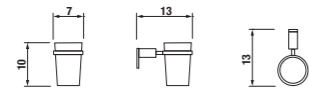

Číslo výrobku	Popis výrobku	Cena
3.823A.1.004.000.1	držák s pohárikom, chróm	15,11 €

Náhradný diel:	Popis výrobku	Cena
3.983W.2.000.001.1	sklenený pohárik	4,02 €