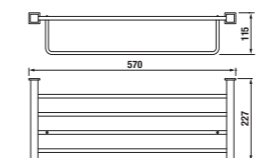

Číslo výrobku	Popis výrobku	Cena
3.8173.6.004.000.1	polica na uteráky so závesnou tyčou, 58,8cm, chróm	79,08 €