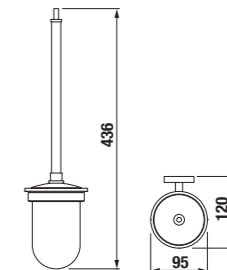

Číslo výrobku	Popis výrobku	Cena
3.8374.3.004.000.1	WC súprava vrátane kefy a sklenenej misky, chróm	28,98 €

Náhradné diely:	Cena
3.8871.3.000.000.1 sklenená miska k WC súprave	3,94 €
3.8871.5.000.000.1 náhradná kefa k WC súprave, čierna	3,58 €
3.8871.7.000.000.1 plastová vložka pre držák misky ku klozetovej súprave, ø 86 mm	2,15 €

Číslo výrobku	Popis výrobku	Cena
2.9471.0.004.000.1	stierka na sklo, chróm	12,31 €