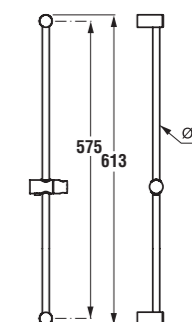

3.6027.1.004.011.1