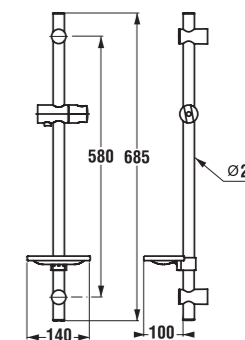

Číslo výrobku	Popis výrobku	Cena
3.6471.0.004.001.1	Mio sprchová tyč s posuvným držiakom ručnej sprchy a mydlovničkou, 600 mm, chróm	27,33 €

Náhradné diely	Cena
3.9627.0.000.000.1 Mio plastová mydlovnička pre sprchovú tyč Mio, transparentná	3,43 €