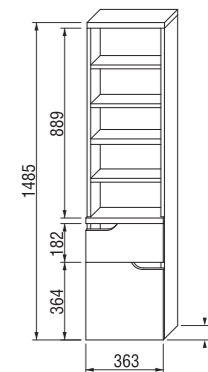

stredná skrinka, ľavá

Číslo výrobku	Popis výrobku	Farba korpusu (lamino)/čela zásuvky (lamino)		
		biela/biela	biela/orech	biela/bolton
4.3418.3.171.500.1	stredná skrinka, ľavá	103,14 €		
4.3418.3.171.506.1	stredná skrinka, ľavá		103,14 €	
4.3418.3.171.507.1	stredná skrinka, ľavá			103,14 €

stredná skrinka bez dverí

Číslo výrobku	Popis výrobku	Farba korpusu
4.3418.0.171.500.1	stredná skrinka bez dverí	500 biela 57,07 €

vysoká skrinka s 2 zásuvkami, pravá

Číslo výrobku	Popis výrobku	Farba korpusu (lamino)/čela zásuvky (lamino)		
		biela/biela	biela/orech	biela/bolton
4.3419.2.171.500.1	vysoká skrinka s 2 zásuvkami, pravá	213,42 €		
4.3419.2.171.506.1	vysoká skrinka s 2 zásuvkami, pravá		213,42 €	
4.3419.2.171.507.1	vysoká skrinka s 2 zásuvkami, pravá			213,42 €

vysoká skrinka s 2 zásuvkami, ľavá

Číslo výrobku	Popis výrobku	Farba korpusu (lamino)/čela zásuvky (lamino)		
		biela/biela	biela/orech	biela/bolton
4.3419.3.171.500.1	vysoká skrinka s 2 zásuvkami, ľavá	213,42 €		
4.3419.3.171.506.1	vysoká skrinka s 2 zásuvkami, ľavá		213,42 €	
4.3419.3.171.507.1	vysoká skrinka s 2 zásuvkami, ľavá			213,42 €

vysoká skrinka s 2 zásuvkami

Číslo výrobku	Popis výrobku	Farba korpusu (lamino)/čela zásuvky (lamino)		
		biela/biela	biela/orech	biela/bolton
4.3419.1.171.500.1	vysoká skrinka s 2 zásuvkami	184,33 €		
4.3419.1.171.506.1	vysoká skrinka s 2 zásuvkami		184,33 €	
4.3419.1.171.507.1	vysoká skrinka s 2 zásuvkami			184,33 €

zrkadlo s poličkami

Číslo výrobku	Popis výrobku	Farba korpusu
4.3421.1.171.500.1	zrkadlo s poličkami, pravé/ľavé	500 biela 120,54 €

zrkadlo na doske