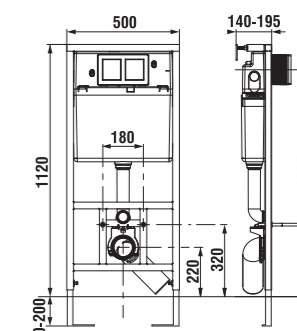

Vyspelé riešenie pre úsporu vody pri splachovaní

Výhody

- špičková kvalita a technológia podomietkových modulov pod tradičnou značkou
- moderné tlačidlá v novom designe
- ľahká inštalácia a údržba
- masívne ocelové rámy – stabilita testovaná pre WC a bidet na zataženie 400 kg
- predĺžená záruka 5 rokov, záručný servis u zákazníka ZADARMO
- špeciálne ANTIVANDAL tlačidlo pre verejné priestory
- špeciálny modul pre jadrá panelových bytov
- tichý chod
- jednoduchá montáž
- kvalitné použité materiály a spoľahlivosť vnútorných mechanizmov a vodných ciest
- najtichší napúšťací ventil na trhu, každý kus testovaný na 10 bar, rýchle napúšťanie
- plastové a silikónové tesnenia odolné proti zatekaniu
- moderný dizajn tlačidiel a hladký nehučný chod
- rozšíriteľnosť rámov o panel set a montážny rám pre pomocné úchyty
- široká ponuka náhradných dielov skladom
- ľahký prístup k servisu a náhradným dielom

ZÁRUKA
10 rokov na rám.

HOME SERVIS
Záručný servis u zákazníka.

400 kg
Garantovaná nosnosť 400 kg.

BASIC TANK SYSTEM pre samostatne stojace klozety

Číslo výrobku	Popis výrobku	Cena
8.9365.2.000.000.1	BASIC TANK SYSTEM, pre samostatne stojace klozety, pre namontovanie na stenu, tlačidlo Single alebo Dual Flush, (nie je súčasťou balenia)	82,15 €

Najlacnejší a zároveň najjednoduchší modul pre namontovanie na stenu pod značkou JIKA, pre samostatne stojace klozety.

1. Výhody:
2. tlačidlo Single alebo Dual Flush,
   - splachovací ventil je univerzálny, tlačidlá je možné kedykoľvek v priebehu používania zameniť

BASIC WC SYSTEM pre závesné klozety