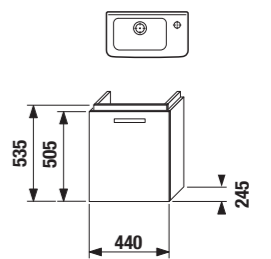

skrinka pod umývadielko 45 cm

Číslo výrobku	Popis výrobku	Farba korpusu			Farba čela zásuvky			
		wenge	fino	biela	wenge	fino	běžový lesklý lak	biely lesklý lak
4.5011.1.172.441.1	skrinka pod umývadielko 45 cm 8.1142.2 so zásuvkou, vrátane úchytky	x						171,45 €
4.5011.1.172.442.1	skrinka pod umývadielko 45 cm 8.1142.2 so zásuvkou, vrátane úchytky	x						187,37 €
4.5011.1.172.451.1	skrinka pod umývadielko 45 cm 8.1142.2 so zásuvkou, vrátane úchytky		x					171,45 €
4.5011.1.172.452.1	skrinka pod umývadielko 45 cm 8.1142.2 so zásuvkou, vrátane úchytky		x					187,37 €
4.5011.1.172.500.1	skrinka pod umývadielko 45 cm 8.1142.2 so zásuvkou, vrátane úchytky			x				181,92 €

skrinka pod umývadielko 45 cm