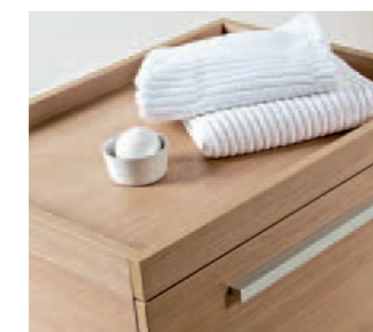

Pri navrhovaní sme pamätali aj na také detaily, ako napríklad ohraničenie priestoru na drobnosti, ktoré sa ľahko rozkotúľajú.