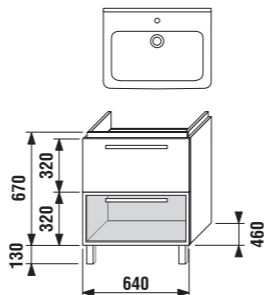

Číslo výrobku	Popis výrobku	Farba korpusu			Farba čela zásuvky a dvierok								
		wenge	fino	biely	wenge	fino	wenge ALU sklo matné	wenge ALU sklo dekor	fino ALU sklo matné	fino ALU sklo dekor	béžový lesklý lak	biely lesklý lak	
4.5012.4.172.445.1	skrinka pod umývadlo 65 cm 8.1042.4 so zásuvkou a výklopnými dvierkami	x											339,91 €
4.5012.9.172.445.1	skrinka pod umývadlo 65 cm 8.1042.4 s 2 zásuvkami	x											376,14 €
4.5012.4.172.447.1	skrinka pod umývadlo 65 cm 8.1042.4 so zásuvkou a výklopnými dvierkami	x											418,74 €
4.5012.4.172.448.1	skrinka pod umývadlo 65 cm 8.1042.4 so zásuvkou a výklopnými dvierkami	x											416,18 €
4.5012.4.172.449.1	skrinka pod umývadlo 65 cm 8.1042.4 so zásuvkou a výklopnými dvierkami		x										359,16 €
4.5012.9.172.449.1	skrinka pod umývadlo 65 cm 8.1042.4 s 2 zásuvkami		x										388,21 €
4.5012.4.172.455.1	skrinka pod umývadlo 65 cm 8.1042.4 so zásuvkou a výklopnými dvierkami		x										339,91 €
4.5012.9.172.451.1	skrinka pod umývadlo 65 cm 8.1042.4 s 2 zásuvkami		x										376,14 €
4.5012.4.172.457.1	skrinka pod umývadlo 65 cm 8.1042.4 so zásuvkou a výklopnými dvierkami		x										418,74 €
4.5012.4.172.458.1	skrinka pod umývadlo 65 cm 8.1042.4 so zásuvkou a výklopnými dvierkami		x										416,18 €
4.5012.4.172.459.1	skrinka pod umývadlo 65 cm 8.1042.4 so zásuvkou a výklopnými dvierkami		x										359,16 €
4.5012.9.172.459.1	skrinka pod umývadlo 65 cm 8.1042.4 s 2 zásuvkami		x										388,21 €
4.5012.4.172.500.1	skrinka pod umývadlo 65 cm 8.1042.4 so zásuvkou a výklopnými dvierkami			x									348,70 €
4.5012.9.172.500.1	skrinka pod umývadlo 65 cm 8.1042.4 s 2 zásuvkami			x									376,89 €
4.9186.1.172.007.1	nožička ALU, nastaviteľná (130–145 mm), 1 kus												13,31 €

skrinka pod umývadlo 65 cm s 2 zásuvkami