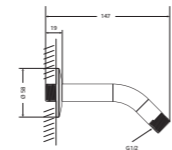

NOVINKA

Číslo výrobku	Popis výrobku	Cena
3.661R.0.004.004.1	sprchové rameno, chróm (objednať zvlášť)	15,43 €