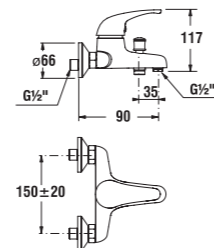

Číslo výrobku	Popis výrobku	Cena
3.2172.7.004.000.1	vaňová nástenná batéria bez sprchovej súpravy páková batéria bez sprchovej súpravy, rozstup 150 mm, chróm	36,72 €

Objednat zvlášť:	Cena
3.6072.0.004.010.1 sprchová súprava (ručná sprcha 1 funkcia, držiak, sprchová hadica 1,7 m), chróm	24,46 €
3.6072.0.004.011.1 sprchová súprava (ručná sprcha 3 funkcie, držiak, sprchová hadica 1,7 m), chróm	28,55 €