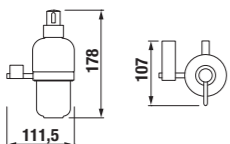

Číslo výrobku	Popis výrobku	Cena
3.8473.5.004.000.1	držák s keramickým dávkovačom tekutej mydla, chróm	26,69 €

Náhradné diely:

Číslo výrobku	Popis výrobku	Cena
3.8871.4.000.000.1	keramický zásobník dávkovača mydla	7,61 €
3.8871.6.000.000.1	plastová vložka pre držák pohárika, dávkovača a mydlovníčky	2,15 €