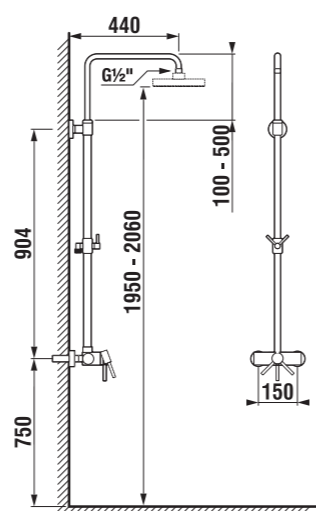

ručné sprchy

Číslo výrobku	Popis výrobku	Cena
3.6127.0.004.001.1	Olymp/Lyra ručná sprcha 3 funkcie, chróm	10,91 €

Číslo výrobku	Popis výrobku	Cena
3.6127.0.004.010.1	Olymp/Lyra ručná sprcha 1 funkcia, chróm	7,15 €
3.6127.0.004.011.1	Olymp/Lyra ručná sprcha 3 funkcie, chróm	11,78 €

horná sprcha

Číslo výrobku	Popis výrobku	Cena
3.6727.0.004.011.1	Olymp/Lyra hlavová sprcha 3 funkcie, chróm	12,06 €
3.6627.0.004.010.1	sprchové rameno, chróm (objednať zvlášť)	14,49 €

Číslo výrobku	Popis výrobku	Cena
3.6727.0.004.010.1	Olymp/Lyra hlavová sprcha 1 funkcia, chróm	8,97 €
3.6627.0.004.010.1	sprchové rameno, chróm (objednať zvlášť)	14,49 €

teleskopický sprchový stĺp s nástennou batériou

Číslo výrobku	Popis výrobku	Cena
3.3527.7.004.000.1	sprchový stĺp s nástennou batériou s prepínačom, posuvným držiakom s výškovým nastavením 40 cm, cena bez sprchového príslušenstva	134,44 €

Objednať zvlášť:	Cena
3.6771.0.004.041.1 Mio hlavová sprcha, 1 funkcia, sprchovacia časť sivý plast	25,55 €
3.6771.0.004.042.1 Mio hlavová sprcha, 1 funkcia, sprchovacia časť chróm	36,52 €
3.6127.0.004.001.1 Lyra Plus ručná sprcha 3 funkcie, chróm	10,91 €
3.6127.0.004.010.1 Olymp/Lyra ručná sprcha 1 funkcia, chróm	7,15 €
3.6127.0.004.011.1 Olymp/Lyra ručná sprcha 3 funkcie, chróm	11,78 €
3.6227.0.004.011.1 Olymp/Lyra sprchová hadica 1,7 m, mosadzná s dvojitým zámkom, chróm	12,56 €
3.6227.0.004.021.1 Olymp/Lyra sprchová hadica 2 m, mosadzná s dvojitým zámkom, chróm	13,81 €

sprchové súpravy