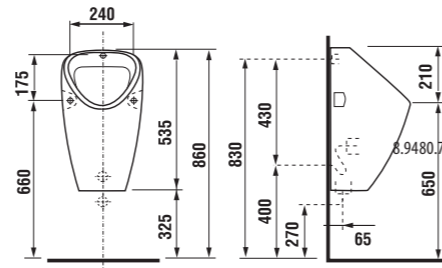

Číslo výrobku	Popis výrobku	Cena
8.4306.0.000.000.1	odsávací urinál GOLEM	109,54 €
Objednať zvlášť:		
8.9034.9.000.890.1	inštalácia súprava s bielymi krytkami	2,43 €
8.9034.9.000.891.1	inštalácia súprava s chrómovanými krytkami	3,70 €
8.9200.3.000.000.1	sifón, vodorovný odpad	23,50 €
8.9200.4.000.000.1	sifón, zvislý odpad	23,93 €
8.9480.7.000.000.1	rúrka 1/2", vnútorný prívod vody	8,42 €
8.9480.8.000.000.1	gumové tesnenie vnútorné	2,81 €
8.9106.2.000.000.1	sitko pre urinál Golem	5,60 €