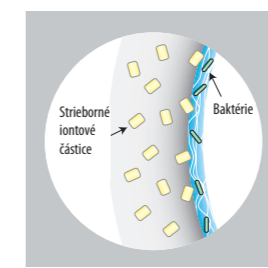

Číslo výrobku	Popis výrobku	Cena biela	Cena farba
8.2061.1.xxx.000.1	závesný klozet, hlboké splachovanie	83,24 €	99,93 €

Objednať zvlášť:	Cena biela	Cena farba
8.9328.1.xxx.063.1 duroplastová WC doska s poklopom Olymp s antibakteriálnou úpravou, ocelové príchytky	65,97 €	79,18 €
8.9328.4.xxx.000.1 duroplastová WC doska s poklopom Olymp, s antibakteriálnou úpravou, so spomaľovacím mechanizmom	65,97 €	79,18 €

ANTIBAK WC DOSKY
Materiál WC dosiek je obohatený o zložku s trvalým antibakteriálnym protipliesňovým účinkom.