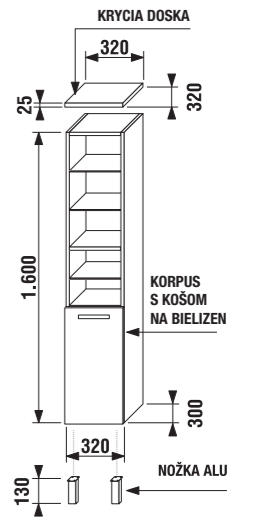

Náhradné diely:

4.9187.9.999.000.1	1 koš na bielizeň	70,48 €