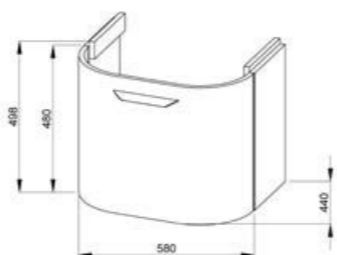

skrinka pod umývadlo 50 cm

NOVINKA

Číslo výrobku	Popis výrobku	Farba korpusu/čelo		
		biela	jaseň	zlatý dub
4.5413.1.434.500.1	skrinka pod umývadlo 50cm, so zásuvkou, oblé čelo	179,93 €		
4.5413.1.434.340.1	skrinka pod umývadlo 50cm, so zásuvkou, oblé čelo	224,20 €		
4.5413.1.434.341.1	skrinka pod umývadlo 50cm, so zásuvkou, oblé čelo	224,42 €		

skrinka pod umývadlo 55 cm

NOVINKA

Číslo výrobku	Popis výrobku	Farba korpusu/čelo		
		biela	jaseň	zlatý dub
4.5413.2.434.500.1	skrinka pod umývadlo 55 cm, so zásuvkou, oblé čelo	185,58 €		
4.5413.2.434.340.1	skrinka pod umývadlo 55 cm, so zásuvkou, oblé čelo	228,81 €		
4.5413.2.434.341.1	skrinka pod umývadlo 55 cm, so zásuvkou, oblé čelo	229,94 €		

skrinka pod umývadlo 60 cm

NOVINKA

Číslo výrobku	Popis výrobku	Farba korpusu/čelo		
		biela	jaseň	zlatý dub
4.5413.3.434.500.1	skrinka pod umývadlo 60 cm, so zásuvkou, oblé čelo	191,09 €		
4.5413.3.434.340.1	skrinka pod umývadlo 60 cm, so zásuvkou, oblé čelo	231,33 €		
4.5413.3.434.341.1	skrinka pod umývadlo 60 cm, so zásuvkou, oblé čelo	237,33 €		

skrinka pod umývadlo 65 cm

NOVINKA

Číslo výrobku	Popis výrobku	Farba korpusu/čelo		
		biela	jaseň	zlatý dub
4.5413.4.434.500.1	skrinka pod umývadlo 65 cm, so zásuvkou, oblé čelo	196,22 €		
4.5413.4.434.340.1	skrinka pod umývadlo 65 cm, so zásuvkou, oblé čelo	238,33 €		
4.5413.4.434.341.1	skrinka pod umývadlo 65 cm, so zásuvkou, oblé čelo	245,02 €		

stredná skrinka závesná

NOVINKA