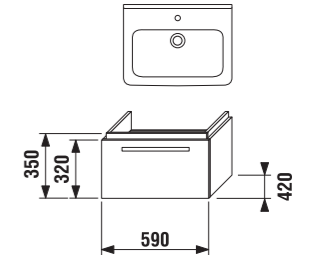

skrinka pod umývadlo 55 cm

Číslo výrobku	Popis výrobku	Farba korpusu			Farba čela zásuvky			
		wenge	fino	biela	wenge	fino	béžový lesklý lak	biely lesklý lak
4.5011.2.172.441.1	skrinka pod umývadlo 55 cm 8.1042.2 so zásuvkou, vrátane úchytky	x						208,29 €
4.5011.2.172.442.1	skrinka pod umývadlo 55 cm 8.1042.2 so zásuvkou, vrátane úchytky	x						227,54 €
4.5011.2.172.451.1	skrinka pod umývadlo 55 cm 8.1042.2 so zásuvkou, vrátane úchytky		x					208,29 €
4.5011.2.172.452.1	skrinka pod umývadlo 55 cm 8.1042.2 so zásuvkou, vrátane úchytky		x					227,54 €
4.5011.2.172.500.1	skrinka pod umývadlo 55 cm 8.1042.2 so zásuvkou, vrátane úchytky			x				220,90 €

skrinka pod umývadlo 55 cm