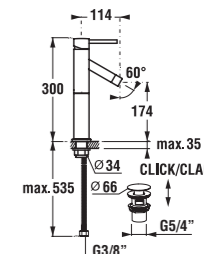

Série MIO ponúka elegantnú umývadlovú stojančekovú pákovú batériu s automatickou zátkou, ktorá okúzľuje dokonalými líniami.

Rohové ventily ponúkané v rovnakom dizajne ako batérie Mio dotvárajú štýlové prostredie modernej kúpeľne.

Perlátory sú vyrobené zo špeciálneho materiálu, na ktorom sa neusádza vodný kameň, a vďaka tomu odpadá namáhavé čistenie.

Vodovodné batérie série Mio obsahujú vysoko kvalitné keramické kartuše so systémom OPTIM ECO.

Horná sprcha MIO v obľúbenom variante s dažďovým efektom sa vďaka funkcii Clean Touch veľmi ľahko udržiava, iba prejdením prstami po mäkkých gumičkách.

Výhody

- predĺžená záruka 5 rokov
- keramické kartuše, systém OPTIM ECO
- perlátory sú vyrobené zo špeciálneho materiálu proti usadzovaniu vodného kameňa
- prepínače majú klapku proti spätnému nasatiu znečistenej vody
- keramické kartuše OptimEco Kerox (Maďarsko)
- keramické ventily Fluhs (Nemecko)
- perlátory Neoperl (Nemecko)
- pripojovacie nerez hadičky Tucai (Španielsko)

OPTIM ECO

Pootočením krúžku na kartuši je možné regulovať teplotu miešanej vody; vyskrutkovaním vymedzovacej skrutky na ovládacom drieku kartuše je možné obmedziť prietok vody.

CLEAN TOUCH

Funkcia pre jednoduché čistenie dýz sprchy; mäkké gumičky pri ľahkom dotyku zaručujú jednoduché olamovanie vodného kameňa.

ANTI TWIST

Všetky sprchové hadice sú vybavené systémom proti prekrúteniu, ktorý je ukrytý v kónuse sprchovej hadice.

Záruka 2 roky na sprchové príslušenstvo.

Záruka 5 rokov na všetky batérie (povrch a kartuša).

SPRCHOVÝ SET
Sprchový set obsahuje ručnú sprchu, hadicu a držiak alebo sprchovú tyč.

umývadlová batéria