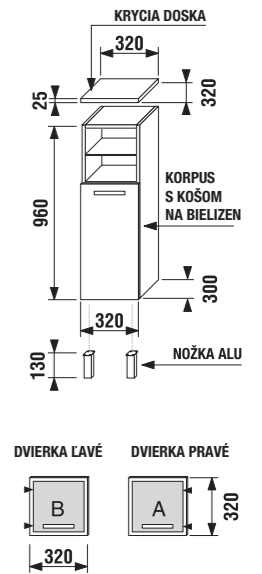

polovysoká skrinka