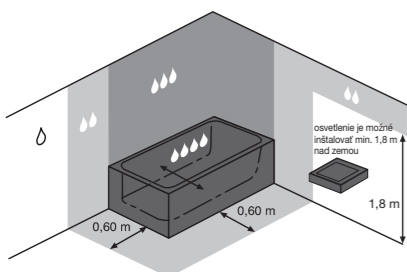

Osvetlenie v kúpeľni

Osvetlenie zrkadiel CUBITO je celkom v súlade s prísnou európskou normou IEC 364-7-701.
ODPORÚČAME: Pripojenie napájacieho kábla do elektrickej siete nechajte odborníkovi – elektrikárovi.

K sérii Cube odporúčame zrkadlá série Zeta.