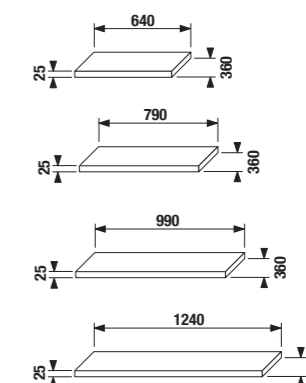

skrinka s umývadlom 100 cm

Číslo výrobku	Popis výrobku	Farba korpus/čelo				
		creme 560	mokka 429	biela 500	creme/biela 991	zelená 156
4.5518.6.021.560.1	skrinka s 1 zásuvkou vr. umývadla 100 cm, bez otvoru pre batériu, výrez pre sifón vpravo	366,00 €				
4.5518.6.021.429.1	skrinka s 1 zásuvkou vr. umývadla 100 cm, bez otvoru pre batériu, výrez pre sifón vpravo	366,00 €				
4.5518.6.021.500.1	skrinka s 1 zásuvkou vr. umývadla 100 cm, bez otvoru pre batériu, výrez pre sifón vpravo	393,14 €				
4.5518.6.021.991.1	skrinka s 1 zásuvkou vr. umývadla 100 cm, bez otvoru pre batériu, výrez pre sifón vpravo	393,14 €				
4.5518.6.021.156.1	skrinka s 1 zásuvkou vr. umývadla 100 cm, bez otvoru pre batériu, výrez pre sifón vpravo	417,20 €				
Náhradné diely:						
4.5518.1.021.yyy.1	skrinka s 1 zásuvkou pre umývadlo 100cm, výrez pre sifón vpravo	273,42 €	273,42 €	345,44 €	345,44 €	370,96 €

1+1 PACK
skrinka + umývadlo

skrinka s umývadlom 100 cm

Číslo výrobku	Popis výrobku	Farba korpus/čelo				
		creme 560	mokka 429	biela 500	creme/biela 991	zelená 156
4.5518.8.021.560.1	skrinka s 1 zásuvkou vr. umývadla 100 cm, bez otvoru pre batériu, výrez pre sifón vľavo	366,00 €				
4.5518.8.021.429.1	skrinka s 1 zásuvkou vr. umývadla 100 cm, bez otvoru pre batériu, výrez pre sifón vľavo	366,00 €				
4.5518.8.021.500.1	skrinka s 1 zásuvkou vr. umývadla 100 cm, bez otvoru pre batériu, výrez pre sifón vľavo	393,14 €				
4.5518.8.021.991.1	skrinka s 1 zásuvkou vr. umývadla 100 cm, bez otvoru pre batériu, výrez pre sifón vľavo	393,14 €				
4.5518.8.021.156.1	skrinka s 1 zásuvkou vr. umývadla 100 cm, bez otvoru pre batériu, výrez pre sifón vľavo	417,20 €				
Náhradné diely:						
4.5518.2.021.yyy.1	skrinka s 1 zásuvkou pre umývadlo 100 cm, výrez pre sifón vľavo	273,42 €	273,42 €	345,44 €	345,44 €	370,96 €

1+1 PACK
skrinka + umývadlo