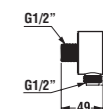

Číslo výrobku	Popis výrobku	Cena
3.6371.0.004.000.1	Mio pripojenie sprchovej hadice 1/2", mosadz, spätný ventil, chróm	16,22 €