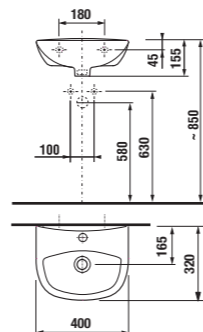

umývadielko 40 cm

Číslo výrobku	Popis výrobku	yyy: 104	109	Cena
8.1539.3.000.yyy.1	umývadielko 40 cm	X	X	22,42 €
Objednať zvlášť:				Cena
8.9034.9.000.000.1	inštaláčna súprava pre umývadlá			1,85 €

umývadlá 50, 55 a 60 cm

Číslo výrobku	Popis výrobku	yyy: 104	109	Cena
8.1039.0.000.yyy.1	umývadlo 50 cm	x	x	23,45 €
8.1039.1.000.yyy.1	umývadlo 55 cm	x	x	24,48 €
8.1039.2.000.yyy.1	umývadlo 60 cm	x	x	27,53 €
8.1939.1.000.000.1	kryt na sifón s inštaláčnou súpravou (výrobok č.: 8.9001.3.000.000.1)	x	x	23,45 €
8.1939.0.000.000.1	stĺp			29,59 €

umývadlá 50, 55 a 60 cm s krytom na sifón

Objednať zvlášť:	Cena
8.9034.9.000.000.1 inštaláčna súprava pre umývadlá	1,85 €

umývadlá 50, 55 a 60 cm so stĺpom

	L	B	A	H
50 cm	500	400	205	190
55 cm	550	440	205	205
60 cm	600	470	205	205

stojaci bidet

Číslo výrobku	Popis výrobku	Cena
8.3339.0.000.304.1	stojaci bidet	57,13 €

závesné WC

Číslo výrobku	Popis výrobku	Cena
8.2039.6.000.000.1	závesné WC, hlboké splachovanie	58,48 €
Objednať zvlášť:		Cena
8.9327.4.000.000.1	duroplastová WC doska s poklopom ZETA, plastové príchytky	20,37 €
8.9327.1.000.000.1	termoplastová WC doska s poklopom ZETA, plastové príchytky	13,01 €
8.9327.1.000.063.7	termoplastová WC doska ZETA, oceľové príchytky	13,01 €
8.9337.0.300.000.1	duroplastová WC doska s poklopom, s antibakteriálnou úpravou, plastové príchytky	31,47 €
8.9337.0.300.063.1	duroplastová WC doska s poklopom, s antibakteriálnou úpravou, oceľové príchytky, iba v bielej farbe	36,29 €

kombiklozet so zvislým odpadom