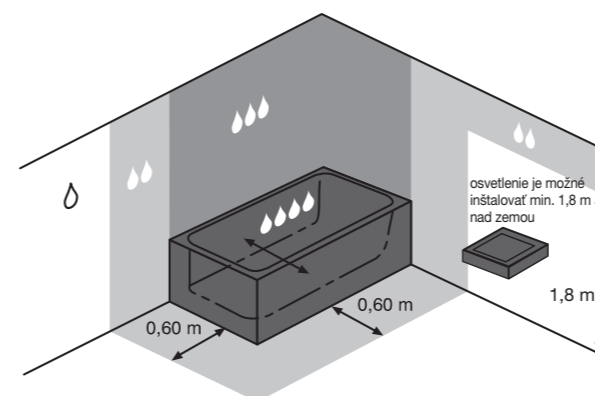

Osvetlenie v kúpeľni

Osvetlenie zrkadiel CUBITO je celkom v súlade s prísnou európskou normou IEC 364-7-701. ODPORÚČAME: Pripojenie napájacieho kábla do elektrickej siete prenechajte odborníkovi – elektrikárovi.