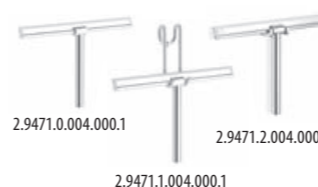

odporúčame

Číslo výrobku	Popis výrobku	Cena
2.9471.0.004.000.1	stierka na sklo, chróm	12,31 €
2.9471.1.004.000.1	stierka na sklo s držiakom na sprchový kút, chróm	18,11 €
2.9471.2.004.000.1	stierka na sklo s držiakom na stenu, chróm	19,38 €