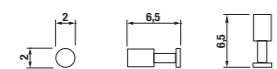

Číslo výrobku	Popis výrobku	Cena
3.813A.3.004.000.1	háčik na uteráky, chróm	4,79 €