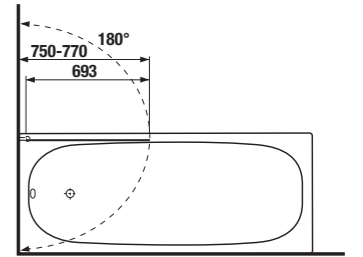

pravý variant