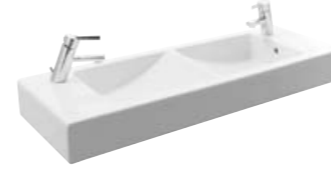

dvojumývadlo 100 cm