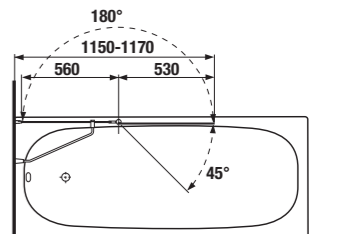

pravý variant