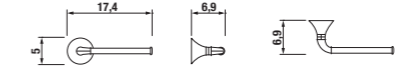

Číslo výrobku	Popis výrobku	Cena
3.843H.2.004.110.1	držák toaletného papiera bez krytu, pravý, chróm	10,87 €