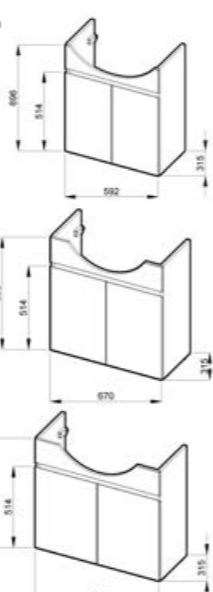

skrinka pod umývadlo 65, 70 a 80 cm

NOVINKA

Číslo výrobku	Popis výrobku	Farba dvierok		Farba korpusu		
		biely lak	biela	čerešňa	tmavý dub	
4.5113.1.038.300.1	skrinka s 2 dvierkami pod umývadlo 65 cm	x				107,57 €
4.5313.1.038.313.1	skrinka s 2 dvierkami pod umývadlo 65 cm	x				107,57 €
4.5313.1.038.326.1	skrinka s 2 dvierkami pod umývadlo 65 cm	x				107,57 €
4.5314.1.038.300.1	skrinka s 2 dvierkami pod umývadlo 70 cm	x				112,59 €
4.5314.1.038.313.1	skrinka s 2 dvierkami pod umývadlo 70 cm	x				112,59 €
4.5314.1.038.326.1	skrinka s 2 dvierkami pod umývadlo 70 cm	x				112,59 €
4.5315.1.038.300.1	skrinka s 2 dvierkami pod umývadlo 80 cm	x				120,78 €
4.5315.1.038.313.1	skrinka s 2 dvierkami pod umývadlo 80 cm	x				120,78 €
4.5315.1.038.326.1	skrinka s 2 dvierkami pod umývadlo 80 cm	x				120,78 €

Nový nábytkový rad Lyra je vytvorený pre kompletnú ponuku keramiky LYRA plus. POZOR: Umývadlo nie je súčasťou skrinky a je nutné ho objednať zvlášť!