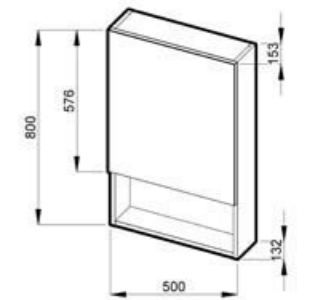

Chrómované úchytky sú minimalistické, vkusné a dokonale funkčné. Zámerne sa snažia čo najmenej narušovať čistý dojem z jednoduchých línií nábytku ZETA.

zrkadlo na doske

Číslo výrobku	Popis výrobku	Farba	
		biela	tmavý dub
4.5555.2.039.304.1	zrkadlo na doske 75 × 40 cm	36,28 €	
4.5555.2.039.316.1	zrkadlo na doske 75 × 40 cm		36,28 €
4.5555.3.039.304.1	zrkadlo na doske 75 × 50 cm	40,50 €	
4.5555.3.039.316.1	zrkadlo na doske 75 × 50 cm		40,50 €
4.5555.4.039.304.1	zrkadlo na doske 75 × 60 cm	44,93 €	
4.5555.4.039.316.1	zrkadlo na doske 75 × 60 cm		44,93 €

zrkadlová skrinka 80 × 40 cm

Číslo výrobku	Popis výrobku	Farba	
		biela	tmavý dub
4.5556.2.039.304.1	zrkadlová skrinka 80 × 40 cm	102,90 €	
4.5556.2.039.302.1	zrkadlová skrinka 80 × 40 cm		102,90 €

zrkadlová skrinka 80 × 50 cm

Číslo výrobku	Popis výrobku	Farba	
		biela	tmavý dub
4.5556.3.039.304.1	zrkadlová skrinka 80 × 50 cm	112,85 €	
4.5556.3.039.302.1	zrkadlová skrinka 80 × 50 cm		112,85 €

zrkadlová skrinka 80 × 60 cm

Číslo výrobku	Popis výrobku	Farba	
		biela	tmavý dub
4.5556.4.039.304.1	zrkadlová skrinka 80 × 60 cm	151,24 €	
4.5556.4.039.302.1	zrkadlová skrinka 80 × 60 cm		151,24 €

svetlo Horizon

NOVINKA

Číslo výrobku	Popis výrobku	Cena
4.9430.1.039.000.1	svetlo Horizon, IP44	26,83 €

príslušenstvo

NOVINKA

Objednat zvlášť	Cena
4.9440.1.039.000.1 nohy chróm (1 pár)	10,04 €

Osvetlenie v kúpeľni

Osvetlenie zrkadiel Zeta je celkom v súlade s prísnou európskou normou IEC 364-7-701. **ODPORÚČAME:** Pripojenie napájacieho kábla do elektrickej siete prenechajte odborníkovi – elektrikárovi.