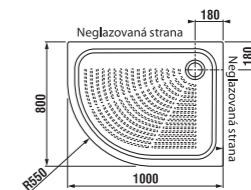

šarža 000 - biela
šarža 600 - antislip

Objednať zvlášť: 2.9423.0.000.000.1 sifón HL pre sprchové vaničky Ø 90 mm, s nerezovým krytom Ø 113 mm, prietok 54 l/min, vrátane montážneho príslušenstva SPECIAL line

právy variant 8.5221.1