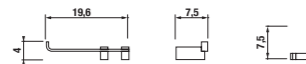

Číslo výrobku	Popis výrobku	Cena
3.843C.2.004.120.1	držák toaletného papiera ľavý, 19,6 cm, chróm	21,28 €