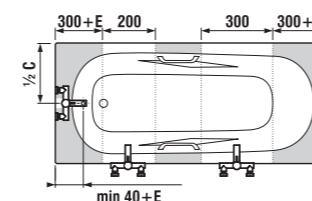

Takto označené plochy sú vhodné pre umiestnenie vaňového výtoku alebo výtoku vaňovej batérie.

Takto farebne označené plochy neodporúčame pre umiestnenie vaňového výtoku alebo výtoku vaňovej batérie.

E, F = šírka okraja vane