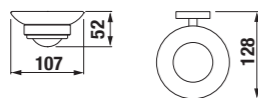

Séria kúpeľňových doplnkov Mio vsádza na dokonalé remeselné spracovanie. Výrazným detailom je využitie kruhu - pre veľkorysé upevnenie na stenu či prípadne pre zaujímavé ukončenie háčiku na uteráky a ďalšie drobnosti, bez ktorých sa v kúpeľni nezaobídeme.

Číslo výrobku	Popis výrobku	Cena
3.8774.1.004.000.1	háčik na uterák, chróm	8,68 €

Číslo výrobku	Popis výrobku	Cena
3.8474.3.004.000.1	držák so skleneným pohárom, chróm	13,48 €

Náhradné diely:	Cena
3.8871.1.000.000.1 pohárík sklenený	5,10 €
3.8871.6.000.000.1 plastová vložka pre držák pohárika, dávkovača a mydlovničky	2,15 €

Číslo výrobku	Popis výrobku	Cena
3.8774.2.004.000.1	dvojháčik na uteráky, chróm	14,23 €

Číslo výrobku	Popis výrobku	Cena
3.8474.4.004.000.1	dvojitý držák so sklenenými pohárkami, chróm	22,33 €

Náhradné diely:	Cena
3.8871.1.000.000.1 pohárík sklenený	5,10 €
3.8871.6.000.000.1 plastová vložka pre držák pohárika, dávkovača a mydlovničky	2,15 €

Číslo výrobku	Popis výrobku	Cena
3.8474.1.004.000.1	držák so sklenenou mydlovničkou, chróm	14,23 €

Náhradné diely:	Cena
3.8871.2.000.000.1 mydlovnička sklenená	3,94 €
3.8871.6.000.000.1 plastová vložka pre držák pohárika, dávkovača a mydlovničky	2,15 €

Číslo výrobku	Popis výrobku	Cena
3.8474.5.004.000.1	držák s keramickým dávkovačom tekutého mydla, chróm	22,33 €

Náhradné diely:	Cena
3.8871.4.000.000.1 keramický zásobník dávkovača mydla	7,61 €
3.8871.6.000.000.1 plastová vložka pre držák pohárika, dávkovača a mydlovničky	2,15 €

Číslo výrobku	Popis výrobku	Cena
3.8474.2.004.000.1	košíček na mydlo, chróm	17,90 €

Číslo výrobku	Popis výrobku	Cena
3.8174.7.004.000.1	držák na uterák, pevný, 330 mm, chróm	16,46 €