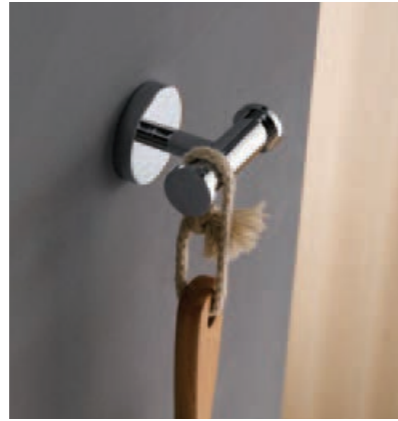

Séria kúpeľňových doplnkov Mio vsádza na dokonalé remeselné spracovanie. Výrazným detailom je využitie kruhu - pre veľkorysé upevnenie na stenu či prípadne pre zaujímavé ukončenie háčiku na uteráky a ďalšie drobnosti, bez ktorých sa v kúpeľni nezaobídeme.