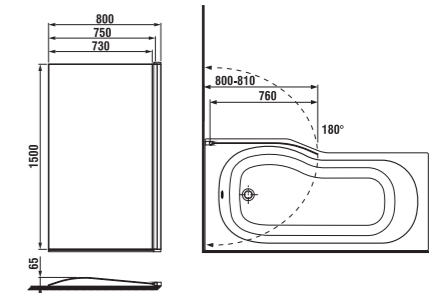

rovná, ľavá

Číslo výrobku	Popis výrobku	Cena
2.5621.2.002.668.1	vaňová zástena rovná, ľavá, 150 × 60 cm, s úpravou JIKA perla GLASS, transparentné sklo 6 mm silné	191,14 €
2.5721.2.002.668.1	vaňová zástena rovná, pravá, 150 × 60 cm, s úpravou JIKA perla GLASS, transparentné sklo 6 mm silné	191,14 €