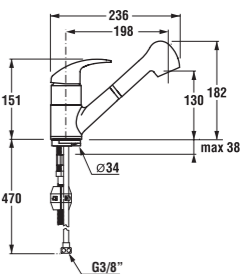

drezová batéria so sprškou

Číslo výrobku	Popis výrobku	Cena
3.5127.1.004.300.1	drezová stojančeková páková batéria s výsuvnou sprškou, chróm	63,63 €

lekárska páka

Číslo výrobku	Popis výrobku	Cena
3.9127.0.004.000.1	lekárska páka, chróm	8,38 €