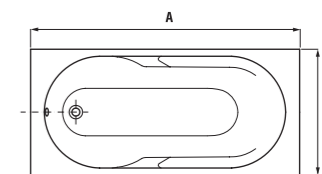

inštalčné rozmery vane s panelom