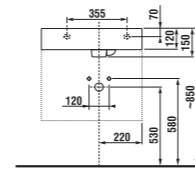

Číslo výrobku	Popis výrobku	Cena biela
8.1342.1.xxx.106.1	umývadlo 50 cm s otvorom pre batériu vpravo	64,88 €
4.5580.1.174.500.1	skrinka pod umývadlo 50cm, s 1 zásuvkou	235,76 €
4.5580.2.174.500.1	skrinka pod umývadlo 50cm, s 2 zásuvkami	267,06 €