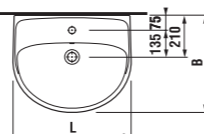

Číslo výrobku	Popis výrobku	yyy: 104	109	Cena
8.1538.2.000.yyy.1	umývadlo 45 cm	x	x	35,22 €
8.1438.1.000.yyy.1	umývadlo 50 cm	x	x	35,58 €
8.1438.2.000.yyy.1	umývadlo 55 cm	x	x	36,53 €
8.1438.3.000.yyy.1	umývadlo 60 cm	x	x	37,93 €
8.1438.4.000.yyy.1	umývadlo 65 cm	x	x	40,22 €
8.1938.0.000.000.1	stĺp použiteľný len s umývadlami 50, 55, 60, 65 cm			35,99 €