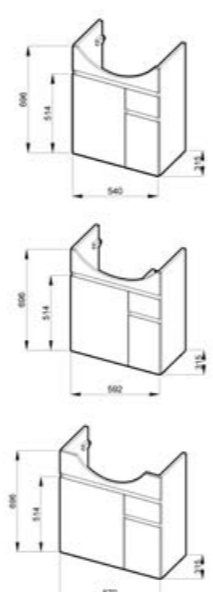

skrinka pod umývadlo 60, 65 a 70 cm

NOVINKA

Číslo výrobku	Popis výrobku	Farba dvierok		Farba korpusu		
		biely lak	biela	čerešňa	tmavý dub	
4.5312.2.038.300.1	skrinka s 2 dvierkami a 1 zásuvkou pod umývadlo 60 cm	x				146,60 €
4.5312.2.038.313.1	skrinka s 2 dvierkami a 1 zásuvkou pod umývadlo 60 cm	x				146,60 €
4.5312.2.038.326.1	skrinka s 2 dvierkami a 1 zásuvkou pod umývadlo 60 cm	x				146,60 €
4.5313.2.038.300.1	skrinka s 2 dvierkami a 1 zásuvkou pod umývadlo 65 cm	x				149,59 €
4.5313.2.038.313.1	skrinka s 2 dvierkami a 1 zásuvkou pod umývadlo 65 cm	x				149,59 €
4.5313.2.038.326.1	skrinka s 2 dvierkami a 1 zásuvkou pod umývadlo 65 cm	x				149,59 €
4.5314.2.038.300.1	skrinka s 2 dvierkami a 1 zásuvkou pod umývadlo 70 cm	x				152,67 €
4.5314.2.038.313.1	skrinka s 2 dvierkami a 1 zásuvkou pod umývadlo 70 cm	x				152,67 €
4.5314.2.038.326.1	skrinka s 2 dvierkami a 1 zásuvkou pod umývadlo 70 cm	x				152,67 €