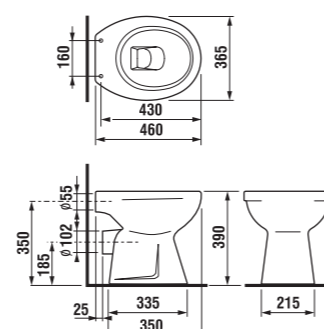

samostatne stojace WC Zeta, zvislý odpad

Číslo výrobku	Popis výrobku	Odpad	Cena
8.2239.7.000.000.1	samostatne stojace WC ZETA so zvislým odpadom, hlboké splachovanie	x	40,63 €
Objednat zvlášť:			Cena
8.9299.9.000.000.1	inštaláčna sada pre klozety		0,77 €
8.9327.1.000.000.1	termoplastová doska s poklopom ZETA, plastové úchyty		13,01 €
8.9327.1.000.063.7	termoplastová doska s poklopom ZETA, ocelové úchyty		13,01 €
8.9770.1.000.000.1	gumová vložka - tesnenie prívodu vody		0,70 €

samostatne stojace WC Zeta, vodorovný odpad

Číslo výrobku	Popis výrobku	Odpad	Cena
8.2239.6.000.000.1	samostatne stojace WC ZETA s vodorovným odpadom, hlboké splachovanie	X	40,63 €
Objednat zvlášť:			Cena
8.9299.9.000.000.1	inštaláčna sada pre klozety		0,77 €
8.9327.1.000.000.1	termoplastová doska s poklopom ZETA, plastové úchyty		13,01 €
8.9327.1.000.063.7	termoplastová doska s poklopom ZETA, ocelové úchyty		13,01 €
8.9770.1.000.000.1	gumová vložka - tesnenie prívodu vody		0,70 €

samostatne stojace WC Zeta plus, zvislý odpad

Číslo výrobku	Popis výrobku	Odpad	Cena
8.2174.7.000.000.1	samostatne stojace WC ZETA plus	X	42,53 €
Objednat zvlášť:			Cena
8.9327.1.000.000.1	termoplastová WC doska s poklopom ZETA, plastové príchytky		13,01 €
8.9327.1.000.063.7	termoplastová WC doska ZETA, ocelové príchytky		13,01 €

samostatne stojace WC Zeta plus, vodorovný odpad

Číslo výrobku	Popis výrobku	Odpad	Cena
8.2174.6.000.000.1	samostatne stojace WC ZETA plus	X	43,51 €
Objednat zvlášť:			Cena
8.9327.1.000.000.1	termoplastová WC doska s poklopom ZETA, plastové príchytky		13,01 €
8.9327.1.000.063.7	termoplastová WC doska ZETA, ocelové príchytky		13,01 €

plastová nádržka pre samostatne stojace klozety

NOVINKA