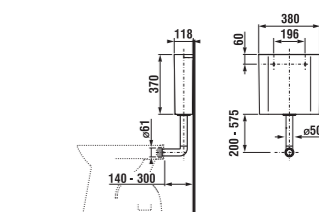

nádržka pre samostatne stojace WC

NOVINKA

Číslo výrobku	Popis výrobku	Cena
8.9371.0.000.000.1	plastová nádržka pre samostatne stojace klozety, bočný prívod vody 3/8", Dual Flush 3/6l, vrátane kolena	33,62 €
8.9371.1.000.000.1	plastová nádržka pre samostatne stojace klozety, bočný prívod vody 3/8", s detským motivom cvčka, Dual Flush 3/6l, vrátane kolena	33,62 €