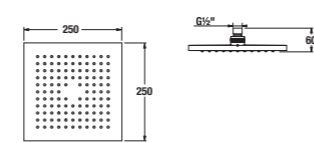

sprchová batéria bez sprchovej sady

Číslo výrobku	Popis výrobku	Cena
3.3242.7.004.000.1	sprchová kohútiková batéria bez sprchovej sady, chróm	104,12 €
Objednat zvlášť:		
3.6042.0.004.040.1	sprchová sada I. (ručná sprcha Cubito I., 1 funkcia, držiak ručnej sprchy, sprchová hadica 1,7m), chróm	38,01 €
3.6042.0.004.041.1	sprchová sada II. (ručná sprcha Cubito II., 1 funkcia, držiak ručnej sprchy, sprchová hadica 1,7m), chróm	38,01 €
3.6042.1.004.040.1	sprchová sada I. (ručná sprcha Cubito I., sprchová tyč, sprchová hadica 1,7m), chróm	60,84 €
3.6042.1.004.041.1	sprchová sada II. (ručná sprcha Cubito II., sprchová tyč, sprchová hadica 1,7m), chróm	60,84 €

vaňová podomietková batéria bez sprchovej sady

Číslo výrobku	Popis výrobku	Cena
3.2042.6.004.000.1	vaňová – sprchová podomietková kohútiková batéria, chróm	205,22 €
Objednat zvlášť:		
3.7142.7.004.030.1	vaňový výtok 1/2", chróm	36,72 €
3.6342.0.004.020.1	pripojenie sprchovej hadice 1/2", chróm	26,60 €
3.6142.0.004.040.1	ručná sprcha, chróm	11,78 €
3.6271.0.002.010.1	sprchová hadica 1,7 m, zosilnená PVC, strieborná	14,44 €
3.6271.0.002.020.1	sprchová hadica 2 m, zosilnená PVC, strieborná	15,67 €
3.8473.7.004.000.1	držiak ručnej sprchy	2,84 €

Trojpolohový prepínač. Možnosti pripojenia: ručná sprcha, hlavová sprcha, napúšťanie vane vaňovým výpustom alebo výtokom.

sprchové sady