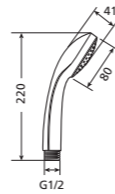

sprchová hadica

NOVINKA

Číslo výrobku	Popis výrobku	Cena
3.621R.0.004.270.1	sprchová hadica, 1,7 m, nerez	10,27 €

držiak ručnej sprchy

NOVINKA

Číslo výrobku	Popis výrobku	Cena
3.691R.0.004.500.1	držiak ručnej sprchy, polohovateľný, chróm	6,84 €