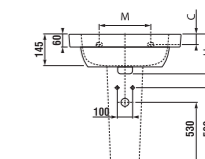

NOVINKA

Číslo výrobku	Popis výrobku	yyy: 104 108 109 134 139					Cena	Cena
							biela	farba
8.1261.1.xxx.yyy.1	umývadlo 50 cm	x	x	x	x	x	39,49 €	46,03 €
8.1261.2.xxx.yyy.1	umývadlo 55 cm	x	x	x			40,45 €	47,13 €
8.1261.3.xxx.yyy.1	umývadlo 60 cm	x	x	x			42,28 €	49,27 €
8.1261.4.xxx.yyy.1	umývadlo 65 cm	x	x	x			45,03 €	52,17 €
8.1961.0.xxx.000.1	stĺp						40,08 €	48,10 €