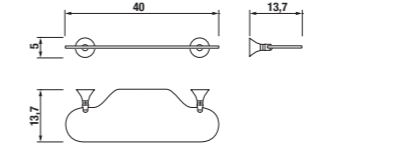

Číslo výrobku	Popis výrobku	Cena
3.853H.1.004.000.1	sklenená polička 400mm vrátane držákov, chróm	20,72 €