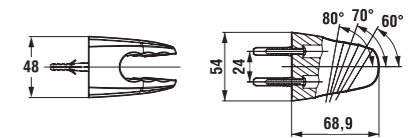

Číslo výrobku	Popis výrobku	Cena
3.6527.0.004.000.1	Olymp/Lyra držiak ručnej sprchy, 3 polohy, chróm	4,69 €