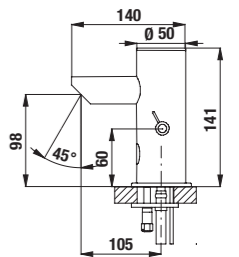

SPECIAL line

ručná sprcha

NOVINKA

Číslo výrobku	Popis výrobku	Cena
3.611R.0.004.001.1	ručná sprcha, 1 funkcia, chróm	10,27 €

sprchová hadica

NOVINKA

Číslo výrobku	Popis výrobku	Cena
3.621R.0.004.270.1	sprchová hadica, 1,7 m, nerez	10,27 €

držiak ručnej sprchy

NOVINKA

Číslo výrobku	Popis výrobku	Cena
3.691R.0.004.500.1	držiak ručnej sprchy, polohovateľný, chróm	6,84 €

sprchové rameno

NOVINKA

Číslo výrobku	Popis výrobku	Cena
3.661R.0.004.004.1	sprchové rameno, chróm (objednať zvlášť)	15,43 €

Rio hlavová sprcha

NOVINKA

Číslo výrobku	Popis výrobku	Cena
3.671R.1.004.210.1	Rio hlavová sprcha, priemer 80 mm, 1 funkcia, chróm	11,99 €

sprchové sady Rio

NOVINKA

Číslo výrobku	Popis výrobku	Cena
3.651R.0.004.100.1	sprchová sada (ručná sprcha, sprchová nerezová hadica, držiak), chróm	16,98 €
3.651R.0.004.371.1	sprchová sada (ručná sprcha, sprchová nerezová hadica, sprchová tyč), chróm	34,34 €

SPRCHOVÁ SADA
Sprchový set obsahuje ručnú sprchu, hadicu a držiak alebo sprchovú tyč.

NOVINKA

SPECIAL line

Výhody