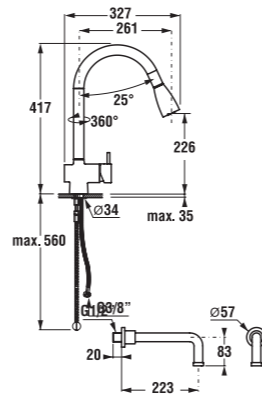

vaňová podomietková batéria bez sprchovej sady

Číslo výrobku	Popis výrobku	Cena
3.2071.6.004.000.1	vaňová - sprchová páková podomietková batéria, chróm	77,14 €
Objednať zvlášť:		
3.6071.0.004.021.1	sprchová sada (ručná sprcha 5 funkcií, držiak ručnej sprchy, sprchová hadica 1,7 m), chróm	40,78 €
3.6071.0.004.020.1	sprchová sada (ručná sprcha 1 funkcia, držiak ručnej sprchy, sprchová hadica 1,7 m), chróm	36,35 €
3.6071.1.004.020.1	sprchová sada (ručná sprcha 1 funkcia, sprchová tyč, hadica 1,7m)	58,46 €
3.6071.1.004.021.1	sprchová sada (ručná sprcha 5 funkcií, sprchová tyč, hadica 1,7m)	63,94 €
3.7171.0.004.020.1	umývadlový/vaňový výtok Mio 1/2", chróm	40,05 €
3.6371.0.004.000.1	Mio pripojenie sprchovej hadice 1/2", mosadz, spätný ventil, chróm	16,22 €

sprchová podomietková batéria bez sprchovej sady

Číslo výrobku	Popis výrobku	Cena
3.3071.6.004.000.1	sprchová páková podomietková batéria, chróm	56,90 €
Objednať zvlášť:		
3.6071.0.004.021.1	sprchová sada (ručná sprcha 5 funkcií, držiak ručnej sprchy, sprchová hadica 1,7 m), chróm	40,78 €
3.6071.0.004.020.1	sprchová sada (ručná sprcha 1 funkcia, držiak ručnej sprchy, sprchová hadica 1,7 m), chróm	36,35 €
3.6071.1.004.020.1	sprchová sada (ručná sprcha 1 funkcia, sprchová tyč, hadica 1,7m)	58,46 €
3.6071.1.004.021.1	sprchová sada (ručná sprcha 5 funkcií, sprchová tyč, hadica 1,7m)	63,94 €
3.6371.0.004.000.1	pripojenie sprchovej hadice 1/2", mosadz, spätný ventil, chróm	16,22 €

drezová stojančeková batéria

Číslo výrobku	Popis výrobku	Cena
3.5171.1.004.200.1	drezová stojančeková páková batéria s otočným výtokovým ramienkom, chróm	90,57 €

drezová batéria so sprchou