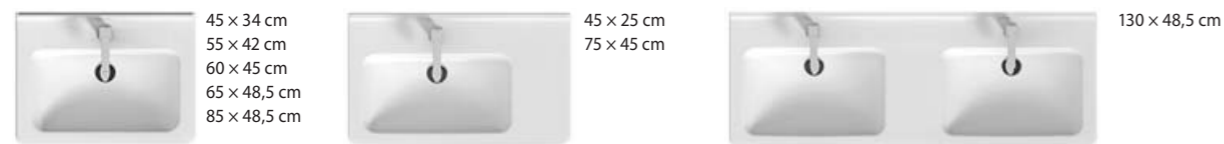

CUBITO

biela JIKA **perla**