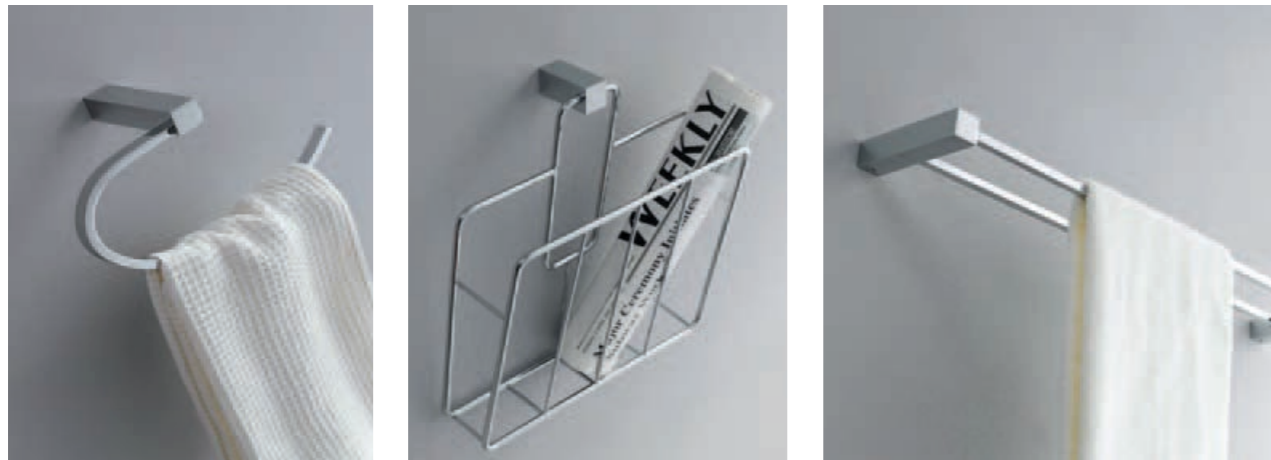

Sprchové príslušenstvo jednotlivých sérií je kompatibilné, možno ho ľubovoľne kombinovať.

Ďalšie sprchové príslušenstvo nájdete v kapitole Ostatné batérie.

Charakteristickú tvár obľúbenej kúpeľne Cubito zvýrazní celý rad rovnomenných doplnkov, ktoré ťažia z čistoty priamočiarych geometrických tvarov. Jednoduché línie všetkých výrobkov zdôrazňujú funkčnosť a praktickosť použitia, pritom sú však krásnym dizajnovým detailom.