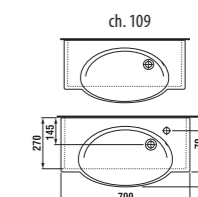

skrinka s umývadlom 70 cm

Číslo výrobku	Popis výrobku	Farba korpus/čelo					
		creme	mokka	biela	creme/biela	zelená	strieborná
4.5516.3.021.560.1	skrinka s umývadlom 70 cm, s 1 zásuvkou	272,85 €					
4.5516.3.021.429.1	skrinka s umývadlom 70 cm, s 1 zásuvkou		272,85 €				
4.5516.3.021.500.1	skrinka s umývadlom 70 cm, s 1 zásuvkou			321,22 €			
4.5516.3.021.991.1	skrinka s umývadlom 70 cm, s 1 zásuvkou				321,22 €		
4.5516.3.021.156.1	skrinka s umývadlom 70 cm, s 1 zásuvkou					352,84 €	
4.5530.1.021.004.1	nohy ku skrinkám, pár						18,66 €
4.5531.1.021.500.1	plechový organizér na čelo/dvere skriniek			18,25 €			

1+1 PACK
skrinka + umývadlo
- bezpečná doprava
- úsporný priestor pri doprave
- jednoduchá manipulácia

Variety creme/biela a zelená na objednávku.