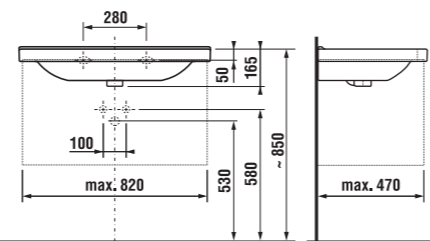

Príplatok za povrchovú úpravu Jika perla je 31,50 €.

Číslo výrobku xxx = číslo farby (000 biela, 100 Jika perla).