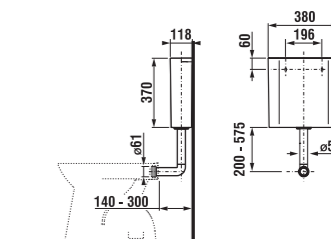

Náhradné diely k podomietkovým modulom nájdete na www.jika.sk.

Podomietkové moduly Jika sú kompatibilné so všetkými samostatne stojacimi resp. závesnými klozetami Jika. Závesné skrutky majú normovanú rozteč. Odpadové koleno je DN90/DN100, nie je teda už nutné používať redukciu pre pripojenie k odpadu. V každom balení modulu Jika nájdete podrobný montážny návod. Súčasťou každého balenia je taktiež montážna sada pre inštaláciu.