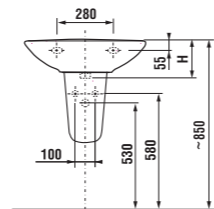

Objednať zvlášť:	Cena
8.9034.9.000.000.1 inštaláčna súprava pre umývadlá	1,85 €