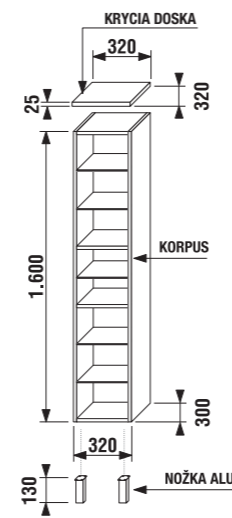

vysoká skrinka