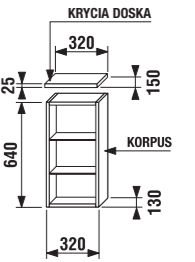

skrinka s 2 zásuvkami

Číslo výrobku	Popis výrobku	Farba korpusu			Farba žela zásuvky				Cena
		wenge	fino	biely	wenge	fino	běžový lesklý lak	biely lesklý lak	
4.2011.1.172.441.1	skrinka s dvomi zásuvkami, vrátane úchytiak	x							265,88 €
4.2011.1.172.442.1	skrinka s dvomi zásuvkami, vrátane úchytiak	x							273,93 €
4.2011.1.172.451.1	skrinka s dvomi zásuvkami, vrátane úchytiak		x						265,88 €
4.2011.1.172.452.1	skrinka s dvomi zásuvkami, vrátane úchytiak		x						273,93 €
4.2011.1.172.500.1	skrinka s dvomi zásuvkami, vrátane úchytiak			x					277,11 €
4.9183.2.172.461.1	krycia doska								37,50 €
4.9183.2.172.462.1	krycia doska								37,50 €
4.9183.2.172.500.1	krycia doska								37,36 €

stredná skrinka hlboká