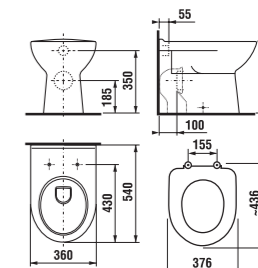

kombiklozet Olymp so zvýšenou výškou

Číslo výrobku	Popis výrobku	Napúšťanie	Splach. mech. súčasťou	Odpad	Inštalácia súprava	Cena biela	Cena farba
8.2361.6.xxx.000.1	zvýšená WC misa, sedacia výška 50cm			x	x	111,50 €	133,86 €
8.2361.7.xxx.000.1	zvýšená WC misa sedacia výška 50 cm				x	111,50 €	133,79 €
8.2761.2.xxx.241.1	WC nádržka	x	x			66,37 €	79,62 €
8.2761.3.xxx.242.1	WC nádržka	x	x			66,37 €	79,62 €

Číslo výrobku	Popis výrobku	Napúšťanie	Splach. mech. súčasťou	Odpad	Inštalácia súprava	Cena biela	Cena farba
8.2361.9.000.000.1	zvýšená WC misa, sedacia výška 46 cm			x	x	111,50 €	133,79 €
8.2361.8.000.000.1	zvýšená WC misa sedacia výška 46 cm			x	x	111,50 €	133,79 €
8.2761.2.xxx.241.1	WC nádržka	x	x			66,37 €	79,62 €
8.2761.3.xxx.242.1	WC nádržka	x	x			66,37 €	79,62 €

Objednať zvlášť:	Cena biela	Cena farba
8.9328.1.300.063.1 duroplastová WC doska s poklopom Olymp s antibakteriálnou úpravou, ocelové príchytky	33,72 €	37,36 €
8.9328.2.300.000.1 duroplastová WC doska bez poklopu, s antibakteriálnou úpravou, plastové príchytky	18,68 €	
8.9328.2.300.063.1 duroplastová WC doska bez poklopu, s antibakteriálnou úpravou, ocelové príchytky, len v bielej farbe	20,67 €	
8.9328.4.xxx.000.1 duroplastová WC doska s poklopom, s antibakteriálnou úpravou, so spomaľovacím mechanizmom	65,97 €	79,18 €
8.9011.0.000.000.1 predlžovacia pripojovacia sada 1m, vrátane vrapovej vložky	10,85 €	

náhradné diely pre kombiklozety