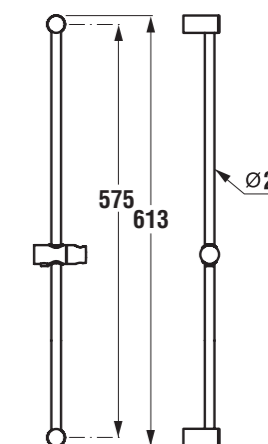

drezová batéria

Číslo výrobku	Popis výrobku	Cena
3.5118.1.004.000.1	drezová stojančeková batéria s otočným výtokovým ramienkom, chróm	53,53 €

drezová batéria

Číslo výrobku	Popis výrobku	Cena
3.5118.1.004.300.1	drezová stojančeková batéria s výsuvnou sprškou, chróm	87,25 €

ručná sprcha

Číslo výrobku	Popis výrobku	Cena
3.6127.0.004.001.1	Lyra plus ručná sprcha 3 funkcie, chróm	10,91 €

sprchové súpravy

Číslo výrobku	Popis výrobku	Cena
3.6028.0.004.011.1	sprchová súprava (ručná sprcha 3 funkcie, držiak, sprchová hadica 1,7 m), chróm	31,00 €

Číslo výrobku	Popis výrobku	Cena
3.6028.1.004.011.1	sprchová súprava (ručná sprcha 3 funkcie, tyč, sprchová hadica 1,7 m), chróm	55,92 €

sprchová tyč Olymp/Lyra

Číslo výrobku	Popis výrobku	Cena
3.6427.0.004.000.1	Olymp/Lyra sprchová tyč s posuvným držiakom ručnej sprchy, 600 mm, chróm	27,02 €

držiak ručnej sprchy

Číslo výrobku	Popis výrobku	Cena
3.6527.0.004.000.1	Olymp/Lyra držiak ručnej sprchy, 3 polohy, chróm	4,69 €

prípojka sprchovej hadice

Číslo výrobku	Popis výrobku	Cena
3.6327.0.004.000.1	Olymp/Lyra prípojka sprchovej hadice 1/2", mosadzná s dvojitým zámkom, chróm	16,34 €

sprchová hadica

Číslo výrobku	Popis výrobku	Cena
3.6227.0.004.011.1	Olymp/Lyra sprchová hadica 1,7 m, mosadzná s dvojitým zámkom, chróm	12,56 €
3.6227.0.004.021.1	Olymp/Lyra sprchová hadica 2 m, mosadzná s dvojitým zámkom, chróm	13,81 €

Všetky sprchové hadice sú vybavené systémom Anti twist proti prekrúteniu, ktorý je ukrytý v kónuse sprchovej hadice.