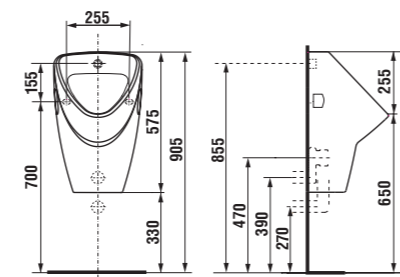

Odporúčame použiť podmietskový modul pre urinály PRO URINAL SYSTEM, ktorý je uvedený na str. 282.