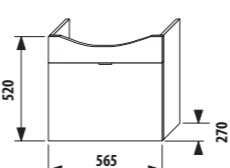

skrinka s umývadlom 60 cm

Číslo výrobku	Popis výrobku	Farba korpus/čelo					
		creme	mokka	biela	creme/biela	zelená	strieborná
4.5514.4.021.560.1	skrinka s umývadlom 60 cm, s 1 zásuvkou	227,61 €					
4.5514.4.021.429.1	skrinka s umývadlom 60 cm, s 1 zásuvkou		227,61 €				
4.5514.4.021.500.1	skrinka s umývadlom 60 cm, s 1 zásuvkou			269,08 €			
4.5514.4.021.991.1	skrinka s umývadlom 60 cm, s 1 zásuvkou				269,08 €		
4.5514.4.021.156.1	skrinka s umývadlom 60 cm, s 1 zásuvkou					298,72 €	
4.5530.1.021.004.1	nohy ku skrinkám, pár						18,66 €
4.5531.1.021.500.1	plechový organizér na čelo/dvere skriniek			18,25 €			

1+1 PACK
skrinka + umývadlo
- bezpečná doprava
- úsporný priestor pri doprave
- jednoduchá manipulácia

Variety creme/biela a zelená na objednávku.