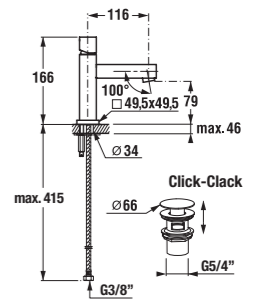

Číslo výrobku	Popis výrobku	Cena
3.1142.1.004.001.1	umývadlová stojančeková páková batéria so zátkou Click-Clack, chróm	97,33 €
Objednat zvlášť:		Cena
3.7242.0.004.010.1	rohový ventil Cubito 3/8"-1/2", chróm, 2 ks	13,80 €
Náhradné diely:		Cena
3.9171.0.004.000.1	umývadlový výpusť Click-Clack, chróm	16,51 €