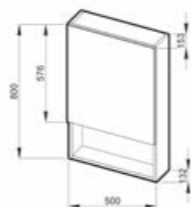

zrkadlová skrinka 80 x 40 cm

NOVINKA

Číslo výrobku	Popis výrobku	Farba korpusu		
		biela	čerešňa	tmavý dub
4.5322.1.038.302.1	zrkadlová skrinka 80 x 40 cm			122,51 €
4.5322.1.038.304.1	zrkadlová skrinka 80 x 40 cm	122,51 €		
4.5322.1.038.308.1	zrkadlová skrinka 80 x 40 cm		122,51 €	

zrkadlová skrinka 80 x 50 cm

NOVINKA

Číslo výrobku	Popis výrobku	Farba korpusu		
		biela	čerešňa	tmavý dub
4.5323.1.038.302.1	zrkadlová skrinka 80 x 50 cm			135,42 €
4.5323.1.038.304.1	zrkadlová skrinka 80 x 50 cm	135,42 €		
4.5323.1.038.308.1	zrkadlová skrinka 80 x 50 cm		135,42 €	

zrkadlová skrinka 80 x 60 cm

NOVINKA

Číslo výrobku	Popis výrobku	Farba korpusu		
		biela	čerešňa	tmavý dub
4.5324.1.038.302.1	zrkadlová skrinka 80 x 60 cm			181,49 €
4.5324.1.038.304.1	zrkadlová skrinka 80 x 60 cm	181,49 €		
4.5324.1.038.308.1	zrkadlová skrinka 80 x 60 cm		181,49 €	

zrkadlová skrinka 80 x 77,5 cm

NOVINKA

Číslo výrobku	Popis výrobku	Farba korpusu		
		biela	čerešňa	tmavý dub
4.5325.1.038.302.1	zrkadlová skrinka 80 x 77,5 cm			164,53 €
4.5325.1.038.304.1	zrkadlová skrinka 80 x 77,5 cm	164,53 €		
4.5325.1.038.308.1	zrkadlová skrinka 80 x 77,5 cm		164,53 €	

svetlo Sunrise

NOVINKA

Číslo výrobku	Popis výrobku	Cena
4.9430.2.039.000.1	svetlo sunrise dvojité pre Lyra	44,75 €

svetlo Horizon

Číslo výrobku	Popis výrobku	Cena
4.9430.1.039.000.1	osvetlenie Horizon, IP44	26,83 €

príslušenstvo

NOVINKA

Objednat zvlášť	Cena
4.9440.1.039.000.1 nohy k závesným skrinkám, chróm, (1 pár)	10,04 €

K dispozícii od mája 2013.

NOVINKA

Obľúbený nábytkový rad Lyra pack obsahuje závesné skrinky pod umývadlá so šírkou 53 a 65 cm. Môžu sa teda teraz podľa prania zákazníka zavesiť či doplniť o chrómované nastaviteľné nohy. Kompletnú kúpeľňu Lyra pack vhodne doplní vysoká skrinka s policami a zrkadlá zo série Zeta.

PACK 1+1