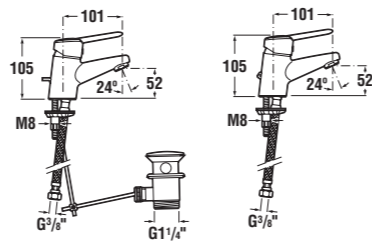

umývadlová batéria

Číslo výrobku	Popis výrobku	Cena
3.1128.1.004.101.1	umývadlová stojančeková páková batéria s automatickou zátkou, chróm	56,90 €
3.1128.1.004.200.1	umývadlová stojančeková páková batéria bez automatickej zátky, chróm	50,20 €
3.1128.1.004.104.1	umývadlová stojančeková páková batéria so zátkou Click-Clack, chróm	55,35 €

NOVINKA