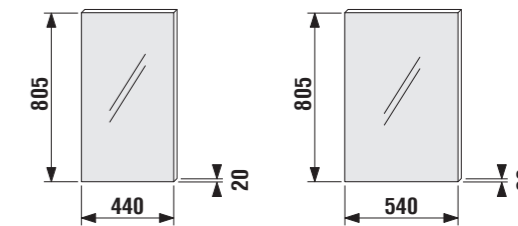

ľavá

pravá

zrkadlo 44 a 54 cm

Číslo výrobku	Popis výrobku	Farba korpusu	
		<input type="checkbox"/>	<input type="checkbox"/>
4.5289.0.038.546.1	zrkadlo 44 cm	orech	biela
4.5289.0.038.547.1	zrkadlo 44 cm	orech	biela
4.5290.0.038.546.1	zrkadlo 54 cm	orech	biela
4.5290.0.038.747.1	zrkadlo 54 cm	orech	biela