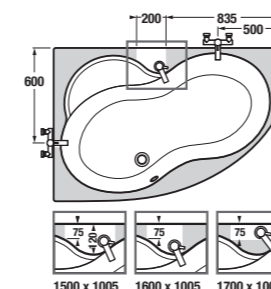

Označený priestor je pre umiestnenie batérie na hranu vane.