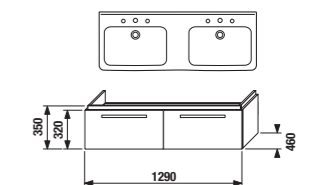

skrinka pod umývadlo 85 cm

Číslo výrobku	Popis výrobku	Farba korpusu			Farba čela zásuvky				Cena
		wenge	fino	biely	wenge	fino	béžový lesklý lak	biely lesklý lak	
4.5011.5.172.441.1	skrinka pod umývadlo 85 cm 8.1042.6 so zásuvkou, vrátane úchytky	x							245,98 €
4.5011.5.172.442.1	skrinka pod umývadlo 85 cm 8.1042.6 so zásuvkou, vrátane úchytky	x							269,46 €
4.5011.5.172.451.1	skrinka pod umývadlo 85 cm 8.1042.6 so zásuvkou, vrátane úchytky		x						245,98 €
4.5011.5.172.452.1	skrinka pod umývadlo 85 cm 8.1042.6 so zásuvkou, vrátane úchytky		x						269,46 €
4.5011.5.172.500.1	skrinka pod umývadlo 85 cm 8.1042.6 so zásuvkou, vrátane úchytky			x					261,60 €

skrinka pod umývadlo 85 cm