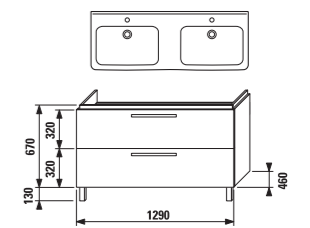

Číslo výrobku	Popis výrobku	Farba korpusu			Farba čela zásuvky				Cena
		wenge	fino	biely	wenge	fino	béžový lesklý lak	biely lesklý lak	
4.5014.2.172.445.1	skrinka pod dvojumývadlo 130 cm 8.1442.0 s 2 zásuvkami	x							459,21 €
4.5014.2.172.449.1	skrinka pod dvojumývadlo 130 cm 8.1442.0 s 2 zásuvkami	x							503,25 €
4.5014.2.172.455.1	skrinka pod dvojumývadlo 130 cm 8.1442.0 s 2 zásuvkami		x						460,31 €
4.5014.2.172.459.1	skrinka pod dvojumývadlo 130 cm 8.1442.0 s 2 zásuvkami		x						503,25 €
4.5014.2.172.500.1	skrinka pod dvojumývadlo 130 cm 8.1442.0 s 2 zásuvkami			x					488,58 €
4.9186.1.172.007.1	nožička ALU, nastaviteľná (130–145 mm), 1 kus								13,31 €

skrinka pod dvojumývadlo 130 cm s 2 zásuvkami