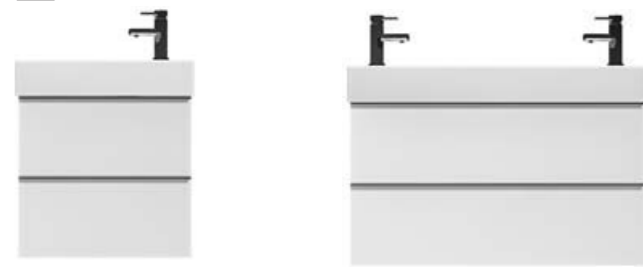

CLASSIC line

314
325 ostatné

ikony benefitov
formulár Cubito
záručný list
stojany Jika
číselný register
kontakty
história a súčasnosť

prehľad umývadlá a nábytok

PURE

biela JIKA **perla**

farba korpusu / čela biely lesklý lak