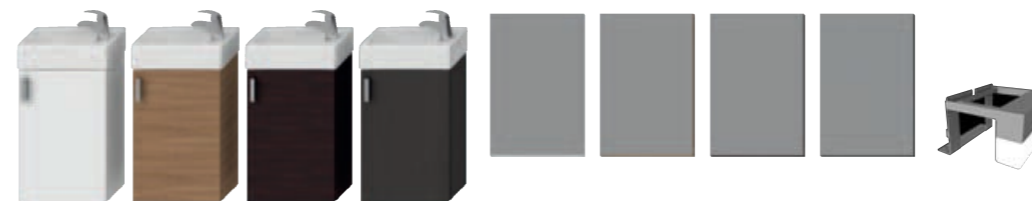

sada s umývadielkom 40 cm

NOVINKA

Číslo výrobku	Popis výrobku	Farbaa korpus/dvere			
		biela	šedá	tmavý dub	čerešňa
4.5351.4.175.300.1	skrinka s 1 ľavo/pravými dvierkami, vr. umývadla 40x23,5 cm s otvorom pre batériu VPRAVO, zrkadla a osvetlenia	131,22 €			
4.5351.4.175.301.1	skrinka s 1 ľavo/pravými dvierkami, vr. umývadla 40x23,5 cm s otvorom pre batériu VPRAVO, zrkadla a osvetlenia	144,34 €			
4.5351.4.175.302.1	skrinka s 1 ľavo/pravými dvierkami, vr. umývadla 40x23,5 cm s otvorom pre batériu VPRAVO, zrkadla a osvetlenia	131,22 €			
4.5351.4.175.308.1	skrinka s 1 ľavo/pravými dvierkami, vr. umývadla 40x23,5 cm s otvorom pre batériu VPRAVO, zrkadla a osvetlenia	131,22 €			

1+1 PACK
skrinka s umývadlom, zrkadlovou skrinkou a osvetlením
- bezpečná doprava
- úsporný priestor pri doprave
- jednoduchá manipulácia

osvetlenie Moonbox

NOVINKA

Číslo výrobku	Popis výrobku	Cena
4.9430.3.176.000.1	osvetlenie Moonbox, IP44	39,48 €