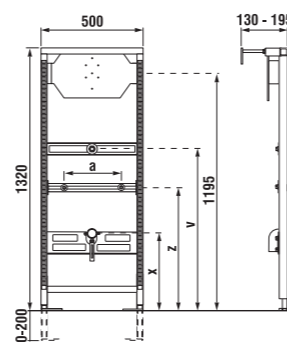

Náhradné diely k podomietkovým modulom nájdete na www.jika.sk.