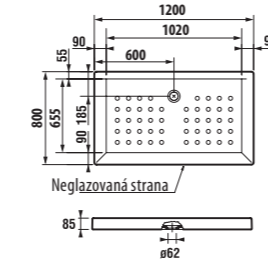

vanička Ravenna keramická štvorcová, výška len 80 mm

Číslo výrobku	Popis výrobku	Cena
2.1208.0.000.020.1	štvorcová sprchová vanička, 800 × 800 mm	90,69 €
2.1209.0.000.020.1	štvorcová sprchová vanička, 900 × 900 mm	116,34 €

Objednat' zvlášť:	Cena
2.9498.3.000.000.1 sifón pre keramické sprchové vaničky 60/40 mm, nerezová krytka, prietok 33 l/min. SPECIAL line	16,28 €
8.9910.3.000.000.1 dilatačná páska medzi vaničkou a stenou	5,93 €

	L	B	H
2.1208.0.000.020.1	800	800	80
2.1209.0.000.020.1	900	900	80

vanička Ravenna keramická obdĺžniková, výška len 80 mm

Číslo výrobku	Popis výrobku	Cena
2.1213.0.000.020.1	obdĺžniková sprchová vanička, 900 × 720 mm	113,96 €

Objednat' zvlášť:	Cena
2.9498.3.000.000.1 sifón pre keramické sprchové vaničky 60/40 mm, nerezová krytka, prietok 33 l/min. SPECIAL line	16,28 €
8.9910.3.000.000.1 dilatačná páska medzi vaničkou a stenou	5,93 €

vanička Ravenna keramická obdĺžniková, výška len 80 mm

Číslo výrobku	Popis výrobku	Cena
2.1215.3.000.020.1	obdĺžniková sprchová vanička, 1 000 × 800 mm	230,69 €
2.1216.0.000.020.1	obdĺžniková sprchová vanička, 1 200 × 800 mm	236,59 €

Objednat' zvlášť:	Cena
2.9498.3.000.000.1 sifón HL pre keramické sprchové vaničky 60/40 mm, nerezová krytka, prietok 33 l/min. SPECIAL line	16,28 €
8.9910.3.000.000.1 dilatačná páska medzi vaničkou a stenou	5,93 €

príslušenstvo

Číslo výrobku	Cena
2.9498.3.000.000.1 sifón HL pro keramické sprchové vaničky 60/40 mm, nerezová krytka, prietok 33 l/min. SPECIAL line	16,28 €

vanička Sofia oceľová

SPECIAL line