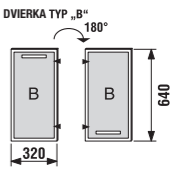

skrinka s 2 zásuvkami

Číslo výrobku	Popis výrobku	Farba korpusu			Farba žela zásuvky				Cena
		wenge	fino	biely	wenge	fino	běžový lesklý lak	biely lesklý lak	
4.2011.1.172.441.1	skrinka s dvomi zásuvkami, vrátane úchytiak	x							265,88 €
4.2011.1.172.442.1	skrinka s dvomi zásuvkami, vrátane úchytiak	x							273,93 €
4.2011.1.172.451.1	skrinka s dvomi zásuvkami, vrátane úchytiak		x						265,88 €
4.2011.1.172.452.1	skrinka s dvomi zásuvkami, vrátane úchytiak		x						273,93 €
4.2011.1.172.500.1	skrinka s dvomi zásuvkami, vrátane úchytiak			x					277,11 €
4.9183.2.172.461.1	krycia doska								37,50 €
4.9183.2.172.462.1	krycia doska								37,50 €
4.9183.2.172.500.1	krycia doska								37,36 €

stredná skrinka hlboká