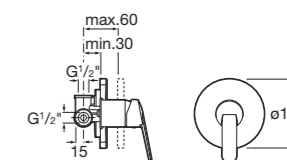

Číslo výrobku	Popis výrobku	Cena
3.3118.6.004.000.1	sprchová podomietková batéria, chróm	46,82 €

Objednať zvlášť:		Cena
3.6028.0.004.011.1	Lyra plus sprchová súprava (ručná sprcha 3 funkcie, držiak sprchy, hadica 1,7m), chróm	31,00 €
3.6028.1.004.011.1	Lyra plus sprchová súprava (ručná sprcha 3 funkcie, sprchová tyč, hadica 1,7m), chróm	55,92 €
3.6327.0.004.000.1	Olymp/Lyra pripojenie sprchovej hadice 1 / 2", mosadz, spätný ventil, chróm	16,34 €