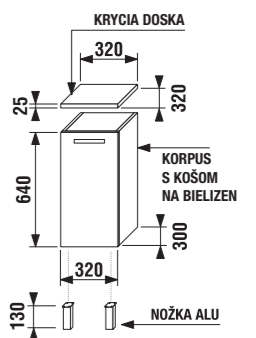

skrinka s 2 zásuvkami

Číslo výrobku	Popis výrobku	Farba korpusu			Farba žela zásuvky				Cena
		wenge	fino	biely	wenge	fino	běžový lesklý lak	biely lesklý lak	
4.2011.1.172.441.1	skrinka s dvomi zásuvkami, vrátane úchytiak	x							265,88 €
4.2011.1.172.442.1	skrinka s dvomi zásuvkami, vrátane úchytiak	x							273,93 €
4.2011.1.172.451.1	skrinka s dvomi zásuvkami, vrátane úchytiak		x						265,88 €
4.2011.1.172.452.1	skrinka s dvomi zásuvkami, vrátane úchytiak		x						273,93 €
4.2011.1.172.500.1	skrinka s dvomi zásuvkami, vrátane úchytiak			x					277,11 €
4.9183.2.172.461.1	krycia doska								37,50 €
4.9183.2.172.462.1	krycia doska								37,50 €
4.9183.2.172.500.1	krycia doska								37,36 €

stredná skrinka hlboká