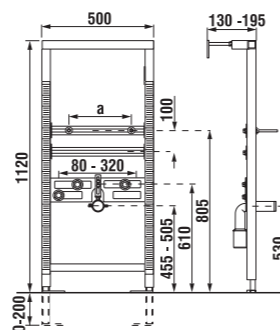

WC FLUXOR SYSTEM pre závesné klozety

NOVINKA

Číslo výrobku	Popis výrobku	Cena
8.9364.4.000.000.1	WC FLUXOR SYSTEM pre závesné klozety so samonosným oceľovým rámom, ukotvenie na zem a do zadnej steny, určené pre splachovanie tlakovou vodou (tlakové tlačidlo nie je súčasťou balenia)	151,46 €
8.9367.3.000.000.1	rovné pripojenie k WC modulu	36,38 €

K dispozícii od mája 2013.

podomietkový modul pre umývadlo

Číslo výrobku	Popis výrobku	Cena
8.9365.6.000.000.1	WASHBASIN SYSTEM, pre umývadlá, určený na predstenovú montáž alebo montáž do steny	86,35 €

1. Výhody:
2. plynule nastaviteľné nohy, výškovo nastaviteľné od 0 do 200 mm
   - výška modulu 1120 mm
   - robustná konštrukcia, nosnosť 150 kg
   - **gumová redukcia odpadového kolena z DN 50 na 40 (súčasťou dodávky)**
   - súčasťou je kompletná súprava pre upevnenie

podomietkový modul pre bidet

NOVINKA

Číslo výrobku	Popis výrobku	Cena
8.9364.3.000.000.1	BIDET SYSTEM, pre bidet, určený na predstenovú montáž alebo do nosných stien	90,70 €

K dispozícii od mája 2013.

podomietkový modul pre bidet

Číslo výrobku	Popis výrobku	Cena
8.9365.5.000.000.1	BIDET SYSTEM, pre bidet, určený na predstenovú montáž alebo do nosných stien	98,45 €

1. Výhody:
2. plynule nastaviteľné nohy, výškovo nastaviteľné od 0 do 200 mm
   - výška modulu 1120 mm
   - robustná konštrukcia, nosnosť 400 kg
   - **gumová redukcia odpadového kolena z DN 50 na 40 (súčasťou dodávky)**
   - súčasťou je kompletná súprava pre upevnenie

podomietkový modul pre urinál

Číslo výrobku	Popis výrobku	Cena
8.9365.7.000.000.1	URINAL SYSTEM, pre urinál, určený na predstenovú montáž alebo do nosných stien	158,89 €

1. Výhody:
2. plynule nastaviteľné nohy, výškovo nastaviteľné od 0 do 200 mm
   - výška modulu 1320 mm
   - robustná konštrukcia, nosnosť 150 kg
   - odpadové koleno DN 50
   - súčasťou je kompletná súprava pre upevnenie