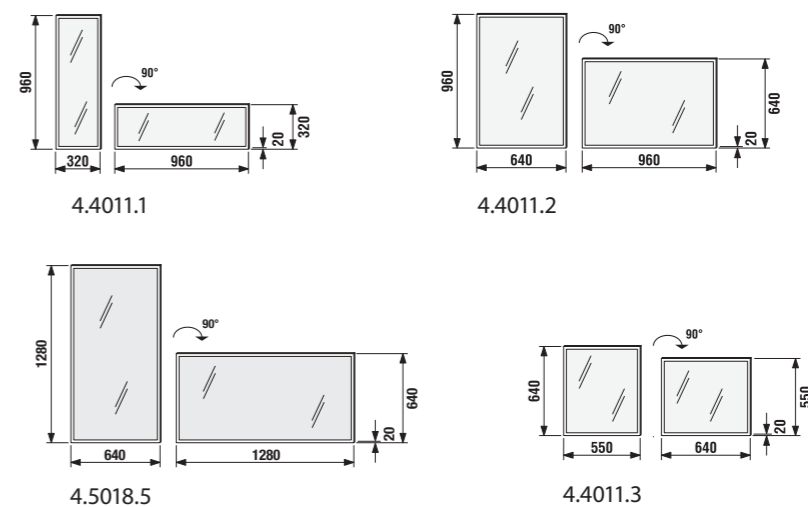

osvetlenie halogénové

Číslo výrobku	Popis výrobku	Cena
4.9186.4.172.007.1	osvetlenie halogénové, IP 44, 100 W	65,95 €

osvetlenie žiarivka

Číslo výrobku	Popis výrobku	Cena
4.5018.7.172.000.1	osvetlenie, žiarivka, 24 W, chróm, IP 44	104,95 €