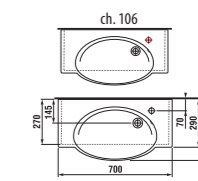

skrinka s umývadlom 70 cm

Číslo výrobku	Popis výrobku	Farba korpus/čelo					
		creme	mokka	biela	creme/biela	zelená	strieborná
4.5516.2.021.560.1	skrinka s umývadlom 70 cm, s 1 zásuvkou	272,85 €					
4.5516.2.021.429.1	skrinka s umývadlom 70 cm, s 1 zásuvkou		272,85 €				
4.5516.2.021.500.1	skrinka s umývadlom 70 cm, s 1 zásuvkou			321,22 €			
4.5516.2.021.991.1	skrinka s umývadlom 70 cm, s 1 zásuvkou				321,22 €		
4.5516.2.021.156.1	skrinka s umývadlom 70 cm, s 1 zásuvkou					352,84 €	
4.5530.1.021.004.1	nohy ku skrinkám, pár						18,66 €
4.5531.1.021.500.1	plechový organizér na čelo/dvere skriniek			18,25 €			

1+1 PACK
skrinka + umývadlo
- bezpečná doprava
- úsporný priestor pri doprave
- jednoduchá manipulácia