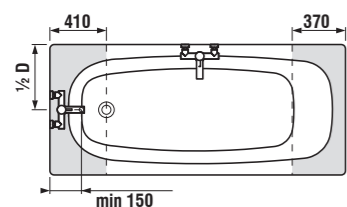

Takto označené plochy sú vhodné pre umiestnenie vaňového výtoku alebo výtoku vaňovej batérie.

Takto farebne označené plochy neodporúčame pre umiestnenie vaňového výtoku alebo výtoku vaňovej batérie.

E, F = šírka okraja vane

Výška ocelových vaní Jíka s nožičkami

Vaňa	Výška nožičiek min. max.	Výška vane
PRAGA	180 195	590-605
ALMA	plastové nohy 90 170 kovové nohy 170 185	480-560 560-575
RIGA	plastové nohy 90 170 kovové nohy 170 185	RIGA 2-4 465-545 RIGA 5-7 480-560 RIGA 2-4 545-560 RIGA 5-7 560-575
RIGA 105	155 175	530-550
TANZA plus	plastové nohy 90 170	475-555
TANZA	kovové nohy 170 185	555-570