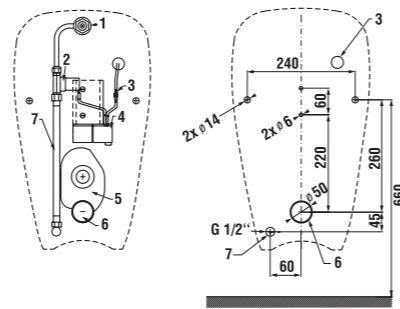

1. 1 - výtoková armatúra
2. 2 - elektromagnetický ventil
3. 3 - prívod napájacej elektroniky
4. 4 - elektronika s radarovým senzorem
5. 5 - sifón (1 l)
6. 6 - odpadové potrubie 50 mm