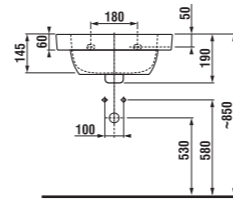

umývadielko BABY

Číslo výrobku	Popis výrobku	139	134	Cena
8.1561.4.###.yyy.1	umývadielko 45 cm, glazovaná spodná strana, s detským motívom. Týmto umývadlom bude nahradené umývadlo 8.1561.2.	x	x	39,49 €

Číslo výrobku	Popis výrobku	139	134	Cena
8.1261.1.000.yyy.1	umývadlo 50 cm, glazovaná spodná strana, s detským motívom, vhodný kryt sifónu 8.1961.1, vhodný stĺp 8.1961.0, i do nábytku. Týmto umývadlom bude nahradené umývadlo 8.1061.1	x	x	39,49 €

8.1961.1.000.000.1	kryt na sifón s inštalacnou sadou (č. výr.: 8.9001.3.000.000.1)			39,27 €

Objednať zvlášť:	Cena
8.9034.9.000.000.1 inštalacná súprava pre umývadlá	1,85 €
3.7271.0.004.010.1 Mio rohový ventil 3/8" - 1/2", chróm, 2 ks	13,13 €
3.7471.0.004.000.1 Mio umývadlový sifón, 5/4" - 32 mm, chróm, mosadz	30,35 €

Odporúčaná výška pre inštaláciu detského umývadla je 60cm. Prispôbte výšku inštalovaného umývadla veku detí.

detský klozet BABY

Číslo výrobku	Popis výrobku	Odpad	Cena
8.2203.7.000.000.1	detský klozet Baby so zvislým odpadom, ploché splachovanie, s inštalacnou sadou	x	46,35 €
8.2203.6.000.000.1	detský klozet Baby s vodorovným odpadom, ploché splachovanie, s inštalacnou sadou	x	46,35 €

Objednať zvlášť:	Cena	Cena
	biela	žltá
8.9703.7.300.000.1 duroplastová WC doska Baby bez poklopu, s antibakteriálnou úpravou, plastové úchyty, biela	27,89 €	
8.9703.7.322.000.1 duroplastová WC doska Baby bez poklopu, s antibakteriálnou úpravou, plastové úchyty, žltá		27,89 €

Náhradné diely:	Cena
8.9175.3.000.000.1 inštalacná sada pre klozet	3,32 €

K samostatne stojacim klozetom odporúčame tiež podomietkový systém Jika - basic tank system. Viac informácií na strane 278.

Premyslene tvarovaná WC doska Baby udrží okolie čisté, i keď si na ňu sadnú i nie príliš šikovné malé deti.