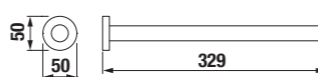

Číslo výrobku	Popis výrobku	Cena
3.8174.7.004.000.1	držák na uterák, pevný, 330 mm, chróm	16,46 €

Číslo výrobku	Popis výrobku	Cena
3.8174.1.004.000.1	závesná tyč na uteráky, 55 cm, chróm	28,98 €
3.8174.2.004.000.1	závesná tyč na uteráky, 66 cm, chróm	31,18 €