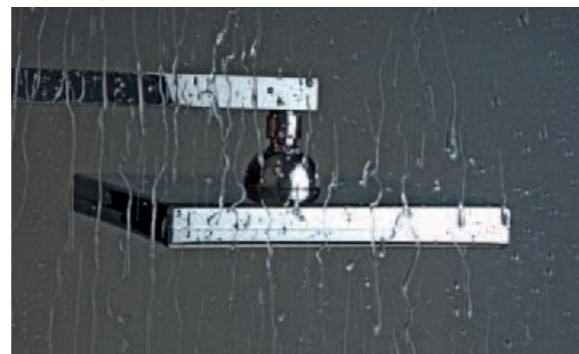

Povrch s úpravou JIKA perla GLASS.

Odporúčame

JIKA perla GLASS potrebuje k predĺženiu životnosti a k jednoduchšej údržbe špeciálne čistiace prostriedky. V boji proti vodnému kameňu, baktériám, v úsilí o trvalý lesk a priehľadnú čistotu pomôžu dve malé, pollitrové fľaštičky so zázračnými účinkami.

Clean All sa riedi horúcou vodou, z 500 ml získate až 100 litrov čistiaceho prostriedku! Stačí umyť hubkou, zotrieť gumovou stierkou a utrieť do sucha handričkou z mikrovlákna.

Conditioner dezinfikuje a predlžuje funkčnosť povrchu JIKA perla GLASS. Stačí nastriekať a vyleštiť.

Záruka 3 roky na vaňové zásteny a sprchové kúty.

Pojazdy sprchových kútov sú testované na 20 000 cyklov.

Hrúbka skla sprchových kútov a dverí.

Výška sprchových kútov a dverí.

sprchové kúty CUBITO

Sprchový kút 800, 900, 1 000 štvorec, strieborný lesklý profil, 6 mm transparentné sklo alebo s kvetinovým dekorom a úpravou JIKA perla GLASS, držadlá chróm.

Číslo výrobku	Rozmer (mm)	Výška (mm)	Hrúbka (mm)	Varianta provedení skla	Cena
2.5142.1.002.668.1	800	1850	6	transparentné	317,89 €
2.5142.2.002.668.1	900	1850	6	transparentné	340,42 €
2.5142.3.002.668.1	1 000	1850	6	transparentné	358,53 €
2.5142.1.002.669.1	800	1850	6	dekor	358,53 €
2.5142.2.002.669.1	900	1850	6	dekor	383,24 €
2.5142.3.002.669.1	1 000	1850	6	dekor	399,33 €

Šarža 668 – transparentné sklo
Šarža 669 – kvetinový dekor

Číslo výrobku	Rozmerové možnosti (mm) A	Rozmer (mm) B	Rozmer (mm) C	Šírka vstupu (mm) D
2.5142.1.002.668.1	770-790 × 770-790	316	415	399
2.5142.2.002.668.1	870-890 × 870-890	366	465	470
2.5142.3.002.668.1	970-990 × 970-990	416	515	541
2.5142.1.002.669.1	770-790 × 770-790	316	415	399
2.5142.2.002.669.1	870-890 × 870-890	366	465	470
2.5142.3.002.669.1	970-990 × 970-990	416	515	541

Sprchové kúty Cubito sú kompatibilné s vaničkami JIKA.