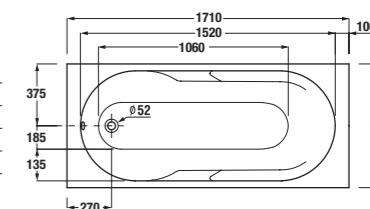

Takto farebne označené plochy neodporúčame pre umiestnenie vaňového výtoku alebo výtoku vaňovej batérie.

Takto označené plochy sú vhodné pre umiestnenie vaňového výtoku alebo výtoku vaňovej batérie.

E = šírka okraja vane

Výhody

- Akrylátové vane sa vyznačujú dobrými izolačnými schopnosťami materiálu a teplým povrchom.
- Sanitárny akrylát JIKA si udržiava stálu farbu a ľahko sa udržiava.
- Akrylátové panely sa rýchlo a ľahko upevňujú pomocou špeciálneho montážneho systému a sú alternatívou k nákladnému obmurovaniu vane. Panely sú vyrobené z toho istého kvalitného 100% akrylátu s ľahkou údržbou ako vane.
- V prípade údržby umožňujú rýchly prístup k potrubiu pod vaňou.

Záruka 5 rokov na vane.

100% AKRYLÁT
Všetky naše vaničky a vane sú vyrobené zo 100percentného akrylátu.

Vyrobené v Európskej únii.