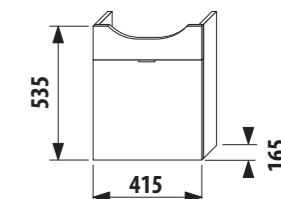

skrinka s umývadielkom 45 cm

Číslo výrobku	Popis výrobku	Farba korpus/dvierka	
4.5510.7.021.560.1	skrinka s umývadielkom 45 cm, s výklopnými dvierkami	186,33 €	
4.5510.7.021.429.1	skrinka s umývadielkom 45 cm, s výklopnými dvierkami	186,33 €	
4.5510.7.021.500.1	skrinka s umývadielkom 45 cm, s výklopnými dvierkami	198,16 €	
4.5510.7.021.991.1	skrinka s umývadielkom 45 cm, s výklopnými dvierkami	198,16 €	
4.5510.7.021.156.1	skrinka s umývadielkom 45 cm, s výklopnými dvierkami	217,90 €	

1+1 PACK
skrinka + umývadlo
- bezpečná doprava
- úsporný priestor pri doprave
- jednoduchá manipulácia

Súčasťou skrinky s výklopnými dvierkami je plechový organizér.