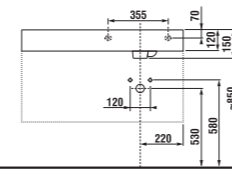

Číslo výrobku	Popis výrobku	Cena biela
8.1342.3.xxx.106.1	umývadlo 80 cm s otvorom pre batériu vpravo	148,85 €
4.5587.1.174.500.1	skrinka pod umývadlo 80 cm, s 1 zásuvkou	284,23 €
4.5587.2.174.500.1	skrinka pod umývadlo 80 cm, s 2 zásuvkami	313,51 €

umývadlo s povrchovou úpravou Jika perla bude k dispozícii od leta 2013