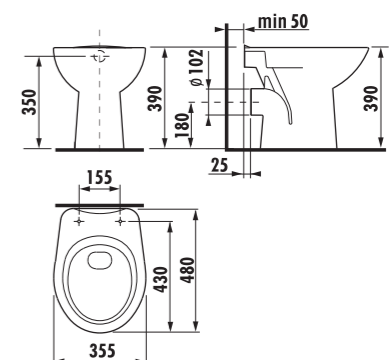

Číslo výrobku	Popis výrobku	Odpad	Cena
8.2239.6.000.000.1	samostatne stojace WC ZETA s vodorovným odpadom, hlboké splachovanie	X	40,63 €
Objednat zvlášť:			Cena
8.9299.9.000.000.1	inštaláčna sada pre klozety		0,77 €
8.9327.1.000.000.1	termoplastová doska s poklopom ZETA, plastové úchyty		13,01 €
8.9327.1.000.063.7	termoplastová doska s poklopom ZETA, ocelové úchyty		13,01 €
8.9770.1.000.000.1	gumová vložka - tesnenie prívodu vody		0,70 €