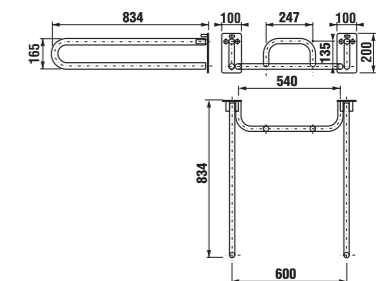

SPECIAL line

Výhody

- vysoko kvalitná nehrdzavejúca oceľ AISI 430, priemer 28mm, hr. 1,5mm
- ľahko udržiavateľný, odolný a hygienický povrch
- zaťaženie sklopných madiel, sedačiek 120kg (dôležitý faktor hrá materiál, do ktorého sa výrobko kotví!)
- široké možnosti využitia na WC, v sprchách, vaniach a pod.
- záruka 30 rokov

30 rokov záruka na kúpeľňové doplnky Universum.

držadlo do sprchy

Číslo výrobku	Popis výrobku	Cena
3.8971.2.003.000.1	držadlo do sprchy, 750 x 450 mm, nerez, ľavé (na obrázku)	94,03 €
3.8972.2.003.000.1	držadlo do sprchy, 750 x 450 mm, nerez, pravé	94,03 €

držadlo univerzálne

Číslo výrobku	Popis výrobku	Cena
3.8971.1.003.000.1	držadlo univerzálne, 300 mm, nerez	43,06 €
3.8972.1.003.000.1	držadlo univerzálne, 600 mm, nerez	51,94 €

držadlo toaletné

Číslo výrobku	Popis výrobku	Cena
3.8971.4.003.000.1	držadlo toaletné, 550 mm, pevné, nerez	74,96 €
3.8972.4.003.000.1	držadlo toaletné, 834 mm, pevné, nerez	127,79 €

držadlo toaletné, sklopné

Číslo výrobku	Popis výrobku	Cena
3.8971.5.003.000.1	držadlo toaletné, 550 mm, sklopné, nerez	121,13 €
3.8972.5.003.000.1	držadlo toaletné, 834 mm, sklopné, nerez	135,69 €

Náhradné diely:	Cena	
3.9891.1.000.000.1	plastový úchyt	0,40 €

držadlo toaletné, sklopné

Číslo výrobku	Popis výrobku	Cena
3.8971.6.003.000.1	držadlo toaletné, sklopné, s držiakom toal. papiera, nerez	160,67 €

Náhradné diely:	Cena	
3.9891.1.000.000.1	plastový úchyt	0,40 €

zrkadlo

Číslo výrobku	Popis výrobku	Cena
3.8971.7.003.000.1	zrkadlo, s páčkou, nastaviteľné, nerez	159,87 €
3.8971.9.003.000.1	zrkadlo, bez páčky, nastaviteľné, nerez	140,46 €

sprchová sedačka

Číslo výrobku	Popis výrobku	Cena
3.8971.8.003.000.1	sprchová sedačka, závesná, sklopná, nerez (nosnosť max. 120 kg)	182,81 €