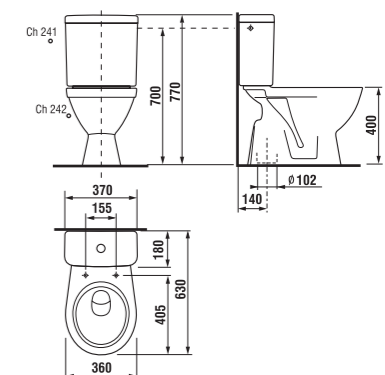

náhradné diely pre kombiklozety

Číslo výrobku	Popis výrobku	Napúšťanie	Splach. mech. súčasťou	Odpad	Cena
8.2438.4.000.000.1	WC misa		x		68,55 €
8.2438.6.000.000.1	WC misa			x	68,55 €
8.2438.7.000.000.1	WC misa			x	68,55 €
8.2828.3.xxx.000.1	WC nádržka Baltic	x			64,35 €
8.2828.3.xxx.242.1	WC nádržka Baltic	x	x		82,76 €
8.2838.2.000.000.1	WC nádržka	x			52,44 €
8.2838.2.000.241.1	WC nádržka	x	x		68,44 €
8.2838.3.000.000.1	WC nádržka	x			52,44 €
8.2838.3.000.242.1	WC nádržka	x	x		68,43 €
8.9135.3.000.000.1	napúšťací ventil	x			10,08 €
8.9135.4.000.000.1	napúšťací ventil		x		10,85 €
8.9136.3.000.000.1	tlačidlo D2D				2,43 €
8.9136.1.000.000.1	vypúšťací ventil D2D				5,02 €
8.9136.2.000.000.1	vypúšťací ventil D2D				7,76 €
8.2838.4.000.000.1	veko k nádržke Lyra plus				20,64 €