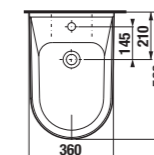

dvojumývadlo 130 cm

Číslo výrobku	Popis výrobku	yyy: 104	109	Cena biela
8.1442.0.xxx.yyy.1	dvojumývadlo 130 cm	x	x	307,78 €
8.1995.1.xxx.028.1	kryt na sifón s inštalačnou súpravou (č.výr.: 8.9001.5.000.000.1)			74,23 €

dvojumývadlo 130 cm s krytom na sifón

Objednať zvlášť:	Cena
8.9034.9.000.000.1 inštalačná súprava pre umývadlá (pre dvojumývadlo objednať 2 ks)	1,85 €
3.7473.0.004.000.1 Cubito umývadlový sifón, 5/4" – 32 mm, chróm, mosadz	40,76 €
3.7242.0.004.010.1 Cubito rohový ventil 3/8" – 1/2" mm, chróm, 2 ks	13,80 €

zápusťné umývadlo CUBITO

NOVINKA

Číslo výrobku	Popis výrobku	Cena biela
8.1742.2.000.104.1	zápusťné umývadlo 55 cm, 1 otvor pre batériu	78,08 €
8.1742.2.000.108.1	zápusťné umývadlo 55 cm, 3 otvory pre batériu	78,08 €

umývadlový sifón a rohový ventil

Príslušenstvo	Cena
8.9034.9.000.000.1 inštalačná súprava pre umývadlá (pre dvojumývadlo objednať 2 ks)	1,85 €
3.7473.0.004.000.1 Cubito umývadlový sifón, 5/4" – 32 mm, chróm, mosadz	40,76 €
3.7242.0.004.010.1 Cubito rohový ventil 3/8" – 1/2" mm, chróm, 2 ks	13,80 €

Príplatok za povrchovú úpravu Jika perla je 31,50 €.

Číslo výrobku xxx = číslo farby (000 biela, 100 Jika perla).

závesný bidet CUBITO

Číslo výrobku	Popis výrobku	yyy: 304	302	Cena biela
8.3142.2.xxx.yyy.1	závesný bidet Cubito	x	x	125,34 €

Objednať zvlášť:

	Cena
8.9034.9.000.890.1 inštalačná súprava s bielymi krytkami	2,43 €
8.9034.9.000.891.1 inštalačná súprava s chrómovanými krytkami	3,70 €

Ch. 302

závesný klozet CUBITO