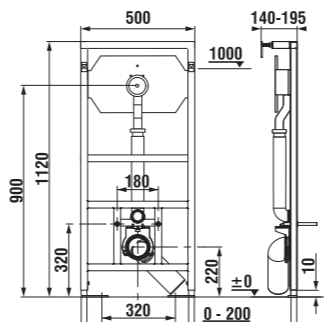

WC FLUXOR SYSTEM pre závesné klozety

NOVINKA

Číslo výrobku	Popis výrobku	Cena
8.9364.4.000.000.1	WC FLUXOR SYSTEM pre závesné klozety so samonosným oceľovým rámom, ukotvenie na zem a do zadnej steny, určené pre splachovanie tlakovou vodou (tlakové tlačidlo nie je súčasťou balenia)	151,46 €
8.9367.3.000.000.1	rovné pripojenie k WC modulu	36,38 €

K dispozícii od mája 2013.

podomietkový modul pre umývadlo

Číslo výrobku	Popis výrobku	Cena
8.9365.6.000.000.1	WASHBASIN SYSTEM, pre umývadlá, určený na predstenovú montáž alebo montáž do steny	86,35 €

1. Výhody:
2. plynule nastaviteľné nohy, výškovo nastaviteľné od 0 do 200 mm
   - výška modulu 1120 mm
   - robustná konštrukcia, nosnosť 150 kg
   - **gumová redukcia odpadového kolena z DN 50 na 40 (súčasťou dodávky)**
   - súčasťou je kompletná súprava pre upevnenie

podomietkový modul pre bidet

NOVINKA

Číslo výrobku	Popis výrobku	Cena
8.9364.3.000.000.1	BIDET SYSTEM, pre bidet, určený na predstenovú montáž alebo do nosných stien	90,70 €

K dispozícii od mája 2013.

podomietkový modul pre bidet

Číslo výrobku	Popis výrobku	Cena
8.9365.5.000.000.1	BIDET SYSTEM, pre bidet, určený na predstenovú montáž alebo do nosných stien	98,45 €

1. Výhody:
2. plynule nastaviteľné nohy, výškovo nastaviteľné od 0 do 200 mm
   - výška modulu 1120 mm
   - robustná konštrukcia, nosnosť 400 kg
   - **gumová redukcia odpadového kolena z DN 50 na 40 (súčasťou dodávky)**
   - súčasťou je kompletná súprava pre upevnenie

podomietkový modul pre urinál

Číslo výrobku	Popis výrobku	Cena
8.9365.7.000.000.1	URINAL SYSTEM, pre urinál, určený na predstenovú montáž alebo do nosných stien	158,89 €

1. Výhody:
2. plynule nastaviteľné nohy, výškovo nastaviteľné od 0 do 200 mm
   - výška modulu 1320 mm
   - robustná konštrukcia, nosnosť 150 kg
   - odpadové koleno DN 50
   - súčasťou je kompletná súprava pre upevnenie