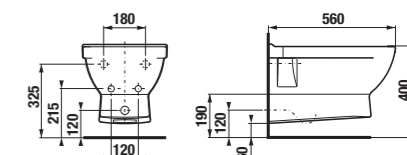

dvojumývadlo 130 cm

Číslo výrobku	Popis výrobku	yyy: 104	109	Cena biela
8.1442.0.xxx.yyy.1	dvojumývadlo 130 cm	x	x	307,78 €
8.1995.1.xxx.028.1	kryt na sifón s inštalačnou súpravou (č.výr.: 8.9001.5.000.000.1)			74,23 €

dvojumývadlo 130 cm s krytom na sifón

Objednať zvlášť:	Cena
8.9034.9.000.000.1 inštalačná súprava pre umývadlá (pre dvojumývadlo objednať 2 ks)	1,85 €
3.7473.0.004.000.1 Cubito umývadlový sifón, 5/4" – 32 mm, chróm, mosadz	40,76 €
3.7242.0.004.010.1 Cubito rohový ventil 3/8" – 1/2" mm, chróm, 2 ks	13,80 €

zápusťné umývadlo CUBITO

NOVINKA

Číslo výrobku	Popis výrobku	Cena biela
8.1742.2.000.104.1	zápusťné umývadlo 55 cm, 1 otvor pre batériu	78,08 €
8.1742.2.000.108.1	zápusťné umývadlo 55 cm, 3 otvory pre batériu	78,08 €

umývadlový sifón a rohový ventil

Príslušenstvo	Cena
8.9034.9.000.000.1 inštalačná súprava pre umývadlá (pre dvojumývadlo objednať 2 ks)	1,85 €
3.7473.0.004.000.1 Cubito umývadlový sifón, 5/4" – 32 mm, chróm, mosadz	40,76 €
3.7242.0.004.010.1 Cubito rohový ventil 3/8" – 1/2" mm, chróm, 2 ks	13,80 €

Príplatok za povrchovú úpravu Jika perla je 31,50 €.

Číslo výrobku xxx = číslo farby (000 biela, 100 Jika perla).

závesný bidet CUBITO

Číslo výrobku	Popis výrobku	yyy: 304	302	Cena biela
8.3142.2.xxx.yyy.1	závesný bidet Cubito	x	x	125,34 €

Objednať zvlášť:

	Cena
8.9034.9.000.890.1 inštalačná súprava s bielymi krytkami	2,43 €
8.9034.9.000.891.1 inštalačná súprava s chrómovanými krytkami	3,70 €

Ch. 302

závesný klozet CUBITO