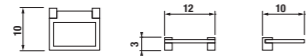

Číslo výrobku	Popis výrobku	Cena
3.833C.1.004.000.1	držák so sklenenou mydlovničkou, chróm	8,35 €