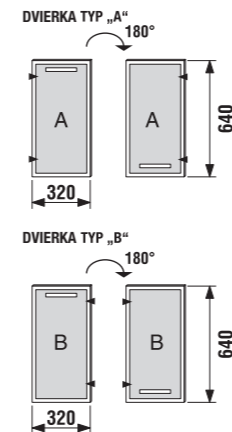

skrinka s 2 zásuvkami

Číslo výrobku	Popis výrobku	Farba korpusu			Farba žela zásuvky				Cena
		wenge	fino	biely	wenge	fino	běžový lesklý lak	biely lesklý lak	
4.2011.1.172.441.1	skrinka s dvomi zásuvkami, vrátane úchytiak	x							265,88 €
4.2011.1.172.442.1	skrinka s dvomi zásuvkami, vrátane úchytiak	x							273,93 €
4.2011.1.172.451.1	skrinka s dvomi zásuvkami, vrátane úchytiak		x						265,88 €
4.2011.1.172.452.1	skrinka s dvomi zásuvkami, vrátane úchytiak		x						273,93 €
4.2011.1.172.500.1	skrinka s dvomi zásuvkami, vrátane úchytiak			x					277,11 €
4.9183.2.172.461.1	krycia doska								37,50 €
4.9183.2.172.462.1	krycia doska								37,50 €
4.9183.2.172.500.1	krycia doska								37,36 €

stredná skrinka hlboká