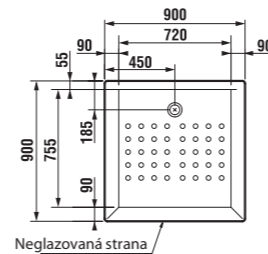

vanička Ravenna keramická štvorcová, výška len 80 mm

Číslo výrobku	Popis výrobku	Cena
2.1208.0.000.020.1	štvorcová sprchová vanička, 800 × 800 mm	90,69 €
2.1209.0.000.020.1	štvorcová sprchová vanička, 900 × 900 mm	116,34 €

Objednat' zvlášť:	Cena
2.9498.3.000.000.1 sifón pre keramické sprchové vaničky 60/40 mm, nerezová krytka, prietok 33 l/min. SPECIAL line	16,28 €
8.9910.3.000.000.1 dilatačná páska medzi vaničkou a stenou	5,93 €

	L	B	H
2.1208.0.000.020.1	800	800	80
2.1209.0.000.020.1	900	900	80

vanička Ravenna keramická obdĺžniková, výška len 80 mm

Číslo výrobku	Popis výrobku	Cena
2.1213.0.000.020.1	obdĺžniková sprchová vanička, 900 × 720 mm	113,96 €

Objednat' zvlášť:	Cena
2.9498.3.000.000.1 sifón pre keramické sprchové vaničky 60/40 mm, nerezová krytka, prietok 33 l/min. SPECIAL line	16,28 €
8.9910.3.000.000.1 dilatačná páska medzi vaničkou a stenou	5,93 €

vanička Ravenna keramická obdĺžniková, výška len 80 mm

Číslo výrobku	Popis výrobku	Cena
2.1215.3.000.020.1	obdĺžniková sprchová vanička, 1 000 × 800 mm	230,69 €
2.1216.0.000.020.1	obdĺžniková sprchová vanička, 1 200 × 800 mm	236,59 €

Objednat' zvlášť:	Cena
2.9498.3.000.000.1 sifón HL pre keramické sprchové vaničky 60/40 mm, nerezová krytka, prietok 33 l/min. SPECIAL line	16,28 €
8.9910.3.000.000.1 dilatačná páska medzi vaničkou a stenou	5,93 €

príslušenstvo

Číslo výrobku	Cena
2.9498.3.000.000.1 sifón HL pro keramické sprchové vaničky 60/40 mm, nerezová krytka, prietok 33 l/min. SPECIAL line	16,28 €

vanička Sofia oceľová

SPECIAL line