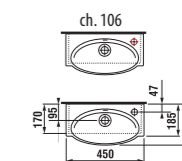

skrinka s umývadielkom 45 cm

Číslo výrobku	Popis výrobku	Farba korpus/dvierka	
4.5510.7.021.560.1	skrinka s umývadielkom 45 cm, s výklopnými dvierkami	186,33 €	
4.5510.7.021.429.1	skrinka s umývadielkom 45 cm, s výklopnými dvierkami	186,33 €	
4.5510.7.021.500.1	skrinka s umývadielkom 45 cm, s výklopnými dvierkami	198,16 €	
4.5510.7.021.991.1	skrinka s umývadielkom 45 cm, s výklopnými dvierkami	198,16 €	
4.5510.7.021.156.1	skrinka s umývadielkom 45 cm, s výklopnými dvierkami	217,90 €	

1+1 PACK
skrinka + umývadlo
- bezpečná doprava
- úsporný priestor pri doprave
- jednoduchá manipulácia

Súčasťou skrinky s výklopnými dvierkami je plechový organizér.