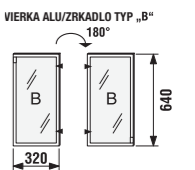

skrinka s 2 zásuvkami

Číslo výrobku	Popis výrobku	Farba korpusu			Farba žela zásuvky				Cena
		wenge	fino	biely	wenge	fino	běžový lesklý lak	biely lesklý lak	
4.2011.1.172.441.1	skrinka s dvomi zásuvkami, vrátane úchytiak	x							265,88 €
4.2011.1.172.442.1	skrinka s dvomi zásuvkami, vrátane úchytiak	x							273,93 €
4.2011.1.172.451.1	skrinka s dvomi zásuvkami, vrátane úchytiak		x						265,88 €
4.2011.1.172.452.1	skrinka s dvomi zásuvkami, vrátane úchytiak		x						273,93 €
4.2011.1.172.500.1	skrinka s dvomi zásuvkami, vrátane úchytiak			x					277,11 €
4.9183.2.172.461.1	krycia doska								37,50 €
4.9183.2.172.462.1	krycia doska								37,50 €
4.9183.2.172.500.1	krycia doska								37,36 €

stredná skrinka hlboká