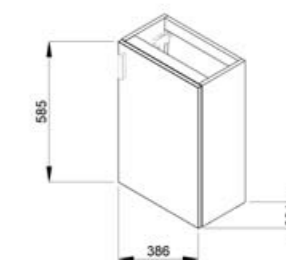

1+1 PACK
skrinka + umývadlo
- bezpečná doprava
- úsporný priestor pri doprave
- jednoduchá manipulácia

K dispozícii od mája 2013.