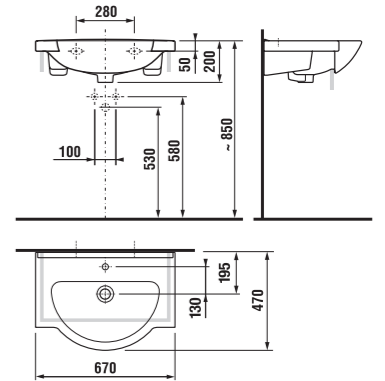

umývadlo s odkladacími plochami 67 cm

Číslo výrobku	yyy: 104	109	Cena biela	Cena farba
8.1471.5.xxx.yyy.1	x	x	77,04 €	92,49 €

Objednať zvlášť:	Cena
8.9034.9.000.000.1 inštalčná súprava pre umývadlá	1,85 €
8.9424.6.000.000.1 miesto šetriaci sifón pre nábytok Mio a pre hendikep umývadlo Mio	21,93 €