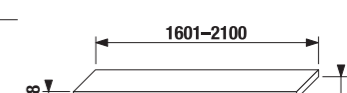

Číslo výrobku	Popis výrobku	Farba dosky		
		wenge	fino	biela
4.5020.3.172.445.1	atypická umývadlová doska rezateľná 160,1-210 cm, bez otvoru	82,61 €		
4.5020.3.172.451.1	atypická umývadlová doska rezateľná 160,1-210 cm, bez otvoru		82,61 €	
4.5020.3.172.500.1	atypická umývadlová doska rezateľná 160,1-210 cm, bez otvoru			80,22 €
4.5013.3.172.000.1	podpera, nastaviteľná, strieborná	40,30 €