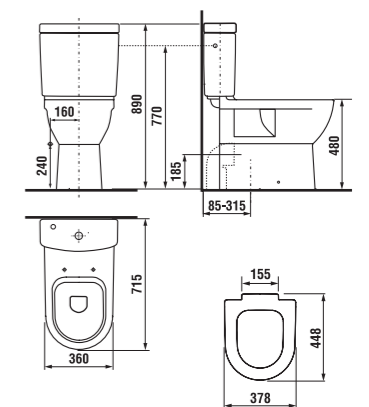

Číslo výrobku	Popis výrobku	Napúšťanie	Splach. mech. súčasťou	Odpad	Inštalácia súprava súčasťou	Cena biela	Cena farba
8.2471.6.xxx.000.1	zvýšená WC misa Mio			x	x	157,95 €	189,55 €
8.2771.2.xxx.241.1	WC nádržka	x	x			91,79 €	110,17 €
8.2771.3.xxx.242.1	WC nádržka		x			91,79 €	110,17 €

Náhradné diely:	Cena
8.9135.3.000.000.1 napúšťací ventil	10,08 €
8.9135.4.000.000.1 napúšťací ventil	10,08 €
8.9136.2.000.000.1 tlačidlo D2D	3,90 €
8.9136.4.000.000.1 vypúšťací ventil D2D	7,76 €
8.2771.2.xxx.000.1 WC nádržka	91,79 €
8.2771.3.xxx.000.1 WC nádržka	91,79 €
8.9175.3.000.000.1 inštalácia súprava pre klozet	3,32 €
8.9136.2.000.000.1 vypúšťací ventil D2D	7,76 €

Objednať zvlášť:	Cena biela	Cena farba
8.9271.1.xxx.000.1 duroplastová WC doska s poklopom Mio s antibakteriálnou úpravou, rýchloúpinacie oceľové prichytky	44,00 €	52,85 €
8.9271.2.300.000.1 duroplastová WC doska s poklopom Mio s antibakteriálnou úpravou, so spomaľovacím mechanizmom SLOWCLOSE	64,96 €	77,96 €
8.9902.5.000.000.1 odpadové koleno VARIO pre vzdialenosť 220–350 mm		54,24 €
8.9011.1.000.000.1 predĺžovacia prípojovacia sada 30cm, vrátane vrapovej vložky		3,70 €
8.9009.2.000.000.1 odpadové koleno VARIO pre vzdialenosť 70–220 mm		54,24 €