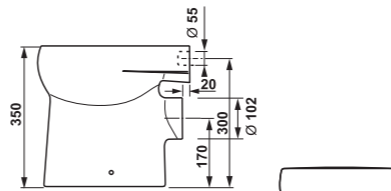

Číslo výrobku	Popis výrobku	Cena
8.9371.1.000.000.1	plastová nádržka pre samostatne stojacie klozety, bočný privod vody 3/8", s detským motívom cvrčka	33,62 €

K dispozícii od júna 2013.