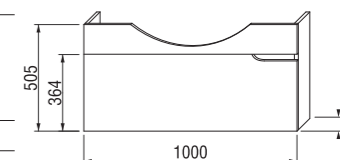

Číslo výrobku	Popis výrobku	Farba korpusu (lamino)/čela zásuvky (lamino)		
		biela/biela	biela/orech	biela/bolton
4.3415.1.171.500.1	umývadlová skrinka pre nábytkové umývadlo 105 cm, 1 zásuvka	166,36 €		
4.3415.1.171.506.1	umývadlová skrinka pre nábytkové umývadlo 105 cm, 1 zásuvka		166,36 €	
4.3415.1.171.507.1	umývadlová skrinka pre nábytkové umývadlo 105 cm, 1 zásuvka			166,36 €
4.3417.5.171.500.1	voliteľná vnútorná zásuvka pre skrinku pod nábytkové umývadlo 105 cm			44,04 €
8.9424.6.000.000.1	miesto šetriaci sifón, rozstup rohových ventilov 200 mm, DN40			21,93 €