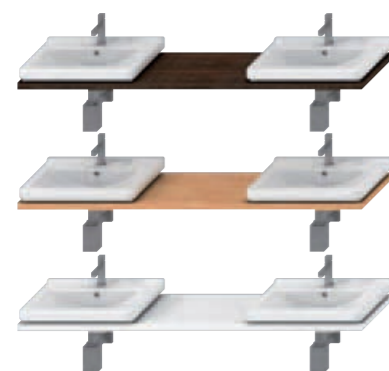

umývadlové dosky s 2 otvormi

Číslo výrobku	Popis výrobku	Farba dosky		
		wenge	fino	biela
4.5015.3.172.445.1	umývadlová doska 192 cm pre umývadlo 45-75 cm, 2 výrezy pre sifóny vľavo/vpravo	161,52 €		
4.5015.3.172.451.1	umývadlová doska 192 cm pre umývadlo 45-75 cm, 2 výrezy pre sifóny vľavo/vpravo		161,52 €	
4.5015.3.172.500.1	umývadlová doska 192 cm pre umývadlo 45-75 cm, 2 výrezy pre sifóny vľavo/vpravo			156,82 €
4.5013.3.172.000.1	podpera, nastaviteľná, strieborná	40,30 €		

Upozornenie: Samostatné umývadlové dosky je nutné doplniť adekvátnym počtom podpier alebo skriniek (pozrite montážny návod). Všetky umývadlové dosky s výrezom je možné použiť s umývadlami Cubito 45 - 75cm. V objednávke je nutné špecifikovať číslo výrobku vybraného umývadla.

Formulár pre objednanie umývadlových dosiek nájdete na konci katalógu.

Do textu formulára, prosím, uveďte dĺžku dosky zaokrúhlenú na celé centimetre.

atypické umývadlové dosky bez otvoru

Číslo výrobku	Popis výrobku	Farba dosky		
		wenge	fino	biela
4.5020.1.172.445.1	atypická umývadlová doska rezateľná 80-128 cm, bez otvoru	69,31 €		
4.5020.1.172.451.1	atypická umývadlová doska rezateľná 80-128 cm, bez otvoru		69,31 €	
4.5020.1.172.500.1	atypická umývadlová doska rezateľná 80-128 cm, bez otvoru			67,29 €
4.5013.3.172.000.1	podpera, nastaviteľná, strieborná	40,30 €		

atypické umývadlové dosky bez otvoru

Číslo výrobku	Popis výrobku	Farba dosky		
		wenge	fino	biela
4.5020.2.172.445.1	atypická umývadlová doska rezateľná 128,1-160 cm, bez otvoru	78,46 €		
4.5020.2.172.451.1	atypická umývadlová doska rezateľná 128,1-160 cm, bez otvoru		78,46 €	
4.5020.2.172.500.1	atypická umývadlová doska rezateľná 128,1-160 cm, bez otvoru			76,18 €
4.5013.3.172.000.1	podpera, nastaviteľná, strieborná	40,30 €		

atypické umývadlové dosky bez otvoru

Číslo výrobku	Popis výrobku	Farba dosky		
		wenge	fino	biela
4.5020.3.172.445.1	atypická umývadlová doska rezateľná 160,1-210 cm, bez otvoru	82,61 €		
4.5020.3.172.451.1	atypická umývadlová doska rezateľná 160,1-210 cm, bez otvoru		82,61 €	
4.5020.3.172.500.1	atypická umývadlová doska rezateľná 160,1-210 cm, bez otvoru			80,22 €
4.5013.3.172.000.1	podpera, nastaviteľná, strieborná	40,30 €		

atypické umývadlové dosky bez otvoru

Číslo výrobku	Popis výrobku	Farba dosky		
		wenge	fino	biela
4.5020.4.172.445.1	atypická umývadlová doska rezateľná 210,1-250 cm, bez otvoru	95,07 €		
4.5020.4.172.451.1	atypická umývadlová doska rezateľná 210,1-250 cm, bez otvoru		95,07 €	
4.5020.4.172.500.1	atypická umývadlová doska rezateľná 210,1-250 cm, bez otvoru			92,32 €
4.5013.3.172.000.1	podpera, nastaviteľná, strieborná	40,30 €