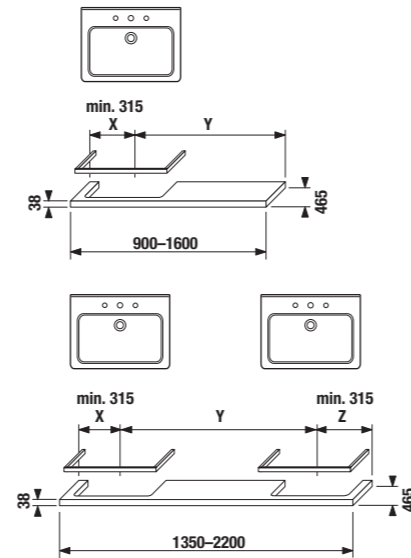

atypické umývadlové dosky s otvorom

Číslo výrobku	Popis výrobku	Farba dosky		
		wenge	fino	biela
4.5015.4.172.445.1	atypická umývadlová doska pre umývadlo Cubito 45–75 cm, 1 výrez pre sifón vľavo/vpravo			156,48 €
4.5015.4.172.451.1	atypická umývadlová doska pre umývadlo Cubito 45–75 cm, 1 výrez pre sifón vľavo/vpravo			156,48 €
4.5015.4.172.500.1	atypická umývadlová doska pre umývadlo Cubito 45–75 cm, 1 výrez pre sifón vľavo/vpravo			151,93 €
4.5015.5.172.445.1	atypická umývadlová doska pre umývadlo Cubito 45–75 cm, 1 výrez pre sifón vľavo/vpravo alebo 2 výrezy pre sifón			161,52 €
4.5015.5.172.451.1	atypická umývadlová doska pre umývadlo Cubito 45–75 cm, 1 výrez pre sifón vľavo/vpravo alebo 2 výrezy pre sifón			161,52 €
4.5015.5.172.500.1	atypická umývadlová doska pre umývadlo Cubito 45–75 cm, 1 výrez pre sifón vľavo/vpravo alebo 2 výrezy pre sifón			156,82 €
4.5013.3.172.000.1	podpera pod umývadlovú dosku			40,30 €

Upozornenie: Samostatné umývadlové dosky je nutné doplniť adekvátnym počtom podpier alebo skriniek (pozrite montážny návod). Všetky umývadlové dosky s výrezom je možné použiť len s umývadlom Cubito 45–75 cm.

V objednávke je nutné špecifikovať číslo výrobku vybraného umývadla.

Formulár pre objednanie umývadlových dosiek nájdete na konci katalógu. Do textu objednávky, prosím, uveďte dĺžku dosky zaokrúhlenú na celé centimetre.