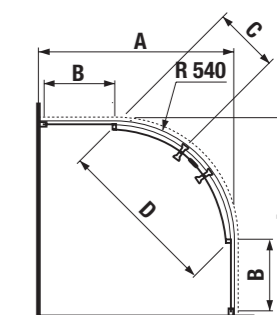

šarža 668 – transparentné sklo

Číslo výrobku	Rozmerové možnosti (mm) A	Rozmer (mm) B	Rozmer (mm) C	Šírka vstupu (mm) D
2.5371.1.002.668.1	770–790 × 770–790	238,5	389	410
2.5371.2.002.668.1	870–890 × 870–890	338,5	389	530
2.5371.3.002.668.1	970–990 × 970–990	438,5	389	541