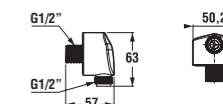

drezová batéria so sprchou

Číslo výrobku	Popis výrobku	Cena
3.5161.1.004.300.1	drezová stojančeková páková batéria s výsuvnou sprchou a otočným výtokovým ramienkom, chróm	63,68 €

lekárska páka

Číslo výrobku	Popis výrobku	Cena
3.9127.0.004.000.1	lekárska páka, chróm	8,38 €

ručné sprchy

Číslo výrobku	Popis výrobku	Cena
3.6127.0.004.010.1	Olymp/Lyra ručná sprcha 1 funkcia, chróm	7,15 €
3.6127.0.004.011.1	Olymp/Lyra ručná sprcha 3 funkcia, chróm	11,78 €

horné sprchy

Číslo výrobku	Popis výrobku	Cena
3.6727.0.004.011.1	Olymp/Lyra hlavová sprcha 3 funkcie, chróm	12,06 €
3.6627.0.004.010.1	sprchové rameno, chróm (objednať zvlášť)	14,49 €

Číslo výrobku	Popis výrobku	Cena
3.6727.0.004.010.1	Olymp/Lyra hlavová sprcha 1 funkcia, chróm	8,97 €
3.6627.0.004.010.1	sprchové rameno, chróm (objednať zvlášť)	14,49 €

sprchové sady

Číslo výrobku	Popis výrobku	Cena
3.6027.0.004.011.1	sprchová súprava (ručná sprcha 3 funkcie, držiak, sprchová hadica 1,7 m), chróm	27,16 €
3.6027.0.004.010.1	sprchová súprava (ručná sprcha 1 funkcia, držiak, sprchová hadica 1,7 m), chróm	22,53 €
3.6027.1.004.010.1	Olymp/Lyra sprchová súprava (ručná sprcha 1 funkcia, sprchová tyč, hadica 1,7m), chróm	53,06 €
3.6027.1.004.011.1	Olymp/Lyra sprchová súprava (ručná sprcha 3 funkcie, sprchová tyč, hadica 1,7m), chróm	57,14 €
3.6327.0.004.000.1	pripojenie sprchovej hadice 1/2\", mosadz, spätný ventil, chróm	16,34 €

SPRCHOVÝ SET
sprchový set obsahuje ručnú sprchu, hadicu a držiak alebo sprchovú tyč

sprchová tyč OLYMP/LYRA

Číslo výrobku	Popis výrobku	Cena
3.6427.0.004.000.1	Olymp/Lyra sprchová tyč s posuvným držiakom ručnej sprchy, 600 mm, chróm	27,02 €

držiak ručnej sprchy