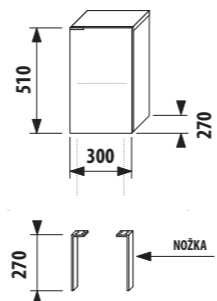

Varianty creme/biela a zelená na objednávku.