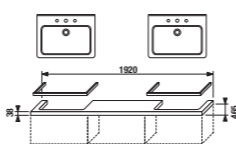

Upozornenie: Samostatné umývadlové dosky je nutné doplniť adekvátnym počtom podpier alebo skriniek (pozrite montážny návod). Všetky umývadlové dosky s výrezom je možné použiť s umývadlami Cubito 45 - 75cm. V objednávke je nutné špecifikovať číslo výrobku vybraného umývadla.