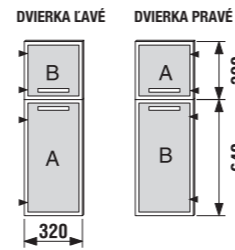

Číslo výrobku	Popis výrobku	Farba korpusu			Farba dvierok						
		wenge	fino	biely	wenge	fino	běžový lesklý lak	ALU sklo	ALU sklo dekor	biely lesklý lak	
4.9212.3.172.461.1	korpus polovysokej skrinky, vrátane 3 sklenených poličiek	157,14 €									
4.9212.3.172.462.1	korpus polovysokej skrinky, vrátane 3 sklenených poličiek	157,14 €									
4.9212.3.172.500.1	korpus polovysokej skrinky, vrátane 3 sklenených poličiek	156,51 €									
4.9180.1.172.461.1	dvierka 32 × 32 cm pre korpus, typ „A“, vr. úchytky				35,79 €						
4.9180.1.172.462.1	dvierka 32 × 32 cm pre korpus, typ „A“, vr. úchytky				35,79 €						
4.9180.1.172.466.1	dvierka 32 × 32 cm pre korpus, typ „A“, vr. úchytky				50,89 €						
4.9180.1.172.467.1	dvierka 32 × 32 cm pre korpus, typ „A“, vr. úchytky				94,07 €						
4.9180.1.172.468.1	dvierka 32 × 32 cm pre korpus, typ „A“, vr. úchytky				99,49 €						
4.9180.1.172.500.1	dvierka 32 × 32 cm pre korpus, typ „A“, vr. úchytky				49,41 €						
4.9180.2.172.461.1	dvierka 32 × 32 cm pre korpus, typ „B“, vr. úchytky				35,79 €						
4.9180.2.172.462.1	dvierka 32 × 32 cm pre korpus, typ „B“, vr. úchytky				35,79 €						
4.9180.2.172.466.1	dvierka 32 × 32 cm pre korpus, typ „B“, vr. úchytky				50,89 €						
4.9180.2.172.467.1	dvierka 32 × 32 cm pre korpus, typ „B“, vr. úchytky				94,07 €						
4.9180.2.172.468.1	dvierka 32 × 32 cm pre korpus, typ „B“, vr. úchytky				99,49 €						
4.9180.2.172.500.1	dvierka 32 × 32 cm pre korpus, typ „B“, vr. úchytky				49,41 €						
4.9181.1.172.461.1	dvierka 32 × 64 cm pre korpus, typ „A“, vr. úchytky				51,78 €						
4.9181.1.172.462.1	dvierka 32 × 64 cm pre korpus, typ „A“, vr. úchytky				51,78 €						
4.9181.1.172.466.1	dvierka 32 × 64 cm pre korpus, typ „A“, vr. úchytky				70,59 €						
4.9181.1.172.467.1	dvierka 32 × 64 cm pre korpus, typ „A“, vr. úchytky				114,66 €						
4.9181.1.172.468.1	dvierka 32 × 64 cm pre korpus, typ „A“, vr. úchytky				120,89 €						
4.9181.1.172.500.1	dvierka 32 × 64 cm pre korpus, typ „A“, vr. úchytky				68,55 €						
4.9181.2.172.461.1	dvierka 32 × 64 cm pre korpus, typ „B“, vr. úchytky				51,78 €						
4.9181.2.172.462.1	dvierka 32 × 64 cm pre korpus, typ „B“, vr. úchytky				51,78 €						
4.9181.2.172.466.1	dvierka 32 × 64 cm pre korpus, typ „B“, vr. úchytky				70,59 €						
4.9181.2.172.467.1	dvierka 32 × 64 cm pre korpus, typ „B“, vr. úchytky				114,66 €						
4.9181.2.172.468.1	dvierka 32 × 64 cm pre korpus, typ „B“, vr. úchytky				120,89 €						
4.9181.2.172.500.1	dvierka 32 × 64 cm pre korpus, typ „B“, vr. úchytky				68,55 €						
4.9183.2.172.461.1	krycia doska	37,50 €									
4.9183.2.172.462.1	krycia doska	37,50 €									
4.9183.2.172.500.1	krycia doska	37,36 €									
4.9186.1.172.007.1	nožička ALU, nastaviteľná(130–145 mm), 1 kus	13,31 €