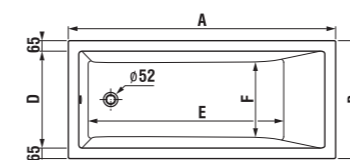

vaňa CUBITO