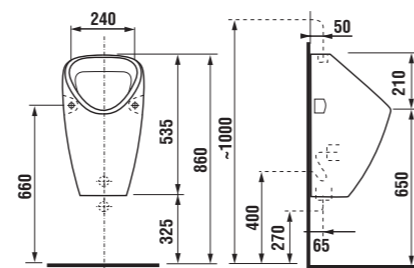

Číslo výrobku	Popis výrobku	Cena
8.4306.1.000.000.1	odsávací urinál GOLEM	109,54 €
Objednať zvlášť:		
8.9034.9.000.890.1	inštalácia súprava s bielymi krytkami	2,43 €
8.9034.9.000.891.1	inštalácia súprava s chrómovanými krytkami	3,70 €
8.9200.3.000.000.1	sifón, vodorovný odpad	23,50 €
8.9200.4.000.000.1	sifón, zvislý odpad	23,93 €
8.9106.2.000.000.1	sitko pre urinál Golem	5,60 €

Číslo výrobku	Popis výrobku	Cena
8.9480.4	vtoková armatúra s tlačným ventilom	

Objednať zvlášť:	Cena
8.9480.9	gumové tesnenie vonkajšie 0,96 €
8.9480.4	súprava (kryt, rúrka) s časovačom 96,53 €
8.9200.3	plastový sifón (vodorovný odpad) 23,50 €
8.9200.4	plastový sifón (zvislý odpad) 23,93 €

Číslo výrobku	Popis výrobku	Cena
8.9480.5	vtoková armatúra, vhodná pre senzorové ovládanie	

Objednať zvlášť:	Cena
8.9480.9	gumové tesnenie vonkajšie 0,96 €
8.9480.5	kolienko 1/2" - 1/2" 5,48 €
8.9481.0	rúrka d = 14 mm 5,48 €
8.9481.1	krytka 2,35 €
8.9200.3	plastový sifón (vodorovný odpad) 23,50 €
8.9200.4	plastový sifón (zvislý odpad) 23,93 €

Číslo výrobku	Popis výrobku	Cena
8.9480.3	vtoková armatúra s rohovým ventilom	

Objednať zvlášť:	Cena
8.9480.9	gumové tesnenie vonkajšie 0,96 €
8.9480.3	rohový ventil 7,37 €
8.9481.0	rúrka d = 14 mm 5,48 €
8.9481.1	krytka 2,35 €
8.9200.3	plastový sifón (vodorovný odpad) 23,50 €
8.9200.4	plastový sifón (zvislý odpad) 23,93 €

Odporúčame použiť podmietskový modul pre urinály PRO URINAL SYSTEM, ktorý je uvedený na str. 284.