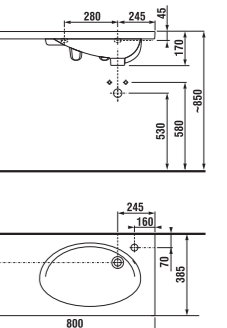

nábytkové umývadlo 100 cm

NOVINKA

Číslo výrobku	Popis výrobku	yyy: 105	106	109	Cena biela
8.1221.7.###.105.1	asymetrické nábytkové umývadlo 100 cm, ľavé	x			151,19 €
8.1221.7.###.109.1	asymetrické nábytkové umývadlo 100 cm, ľavé			x	151,19 €