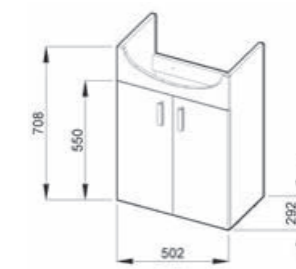

Číslo výrobku	Popis výrobku	Cena
4.5195.1.432.300.1	skrinka s 2 dverami VRÁTANE umývadla 53 cm	130,36 €

Lyra pack obsahuje:	Cena
8.1436.1.000.104.1 umývadlo Lyra 53 cm	55,19 €
4.5195.2.432.300.1 skrinka s 2 dverkami pre umývadlo 53 cm	85,64 €
4.9440.1.039.000.1 nohy (1 pár)	10,04 €

NOVINKA

PACK 1+1

1+1 PACK skrinka + umývadlo
- bezpečná doprava
- úsporný priestor pri doprave
- jednoduchá manipulácia