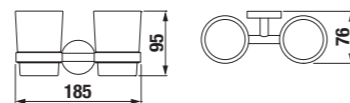

Číslo výrobku	Popis výrobku	Cena
3.8474.1.004.000.1	držák so sklenenou mydlovničkou, chróm	14,23 €

Náhradné diely:	Cena
3.8871.2.000.000.1 mydlovnička sklenená	3,94 €
3.8871.6.000.000.1 plastová vložka pre držák pohárika, dávkovača a mydlovničky	2,15 €