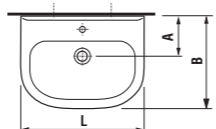

umývadlá 50, 55, 60 a 65 cm

Číslo výrobku	Popis výrobku	yyy: 104 109		Cena biela	Cena farba
8.1061.1.xxx.yyy.1	umývadlo 50 cm	x	x	38,34 €	46,03 €
8.1061.2.xxx.yyy.1	umývadlo 55 cm	x	x	39,27 €	47,13 €
8.1061.3.xxx.yyy.1	umývadlo 60 cm	x	x	41,05 €	49,27 €
8.1061.4.xxx.yyy.1	umývadlo 65 cm	x	x	43,72 €	52,47 €

Umývadla Olymp budú k dispozícii do 31.12. 2013 alebo do vypredania zásob.

umývadlá 50, 55, 60 a 65 cm s krytom

Číslo výrobku	Popis výrobku	yyy: 104 109		Cena biela	Cena farba
8.1061.1.xxx.yyy.1	umývadlo 50 cm	x	x	38,34 €	46,03 €
8.1061.2.xxx.yyy.1	umývadlo 55 cm	x	x	39,27 €	47,13 €
8.1061.3.xxx.yyy.1	umývadlo 60 cm	x	x	41,05 €	49,27 €
8.1061.4.xxx.yyy.1	umývadlo 65 cm	x	x	43,72 €	52,47 €
8.1961.1.xxx.000.1	kryt na sifón s inštalacnou sadou (č. vyr.: 8.9001.3.000.000.1)			39,27 €	47,13 €

Umývadlá Olymp budú k dispozícii do 31.12. 2013 alebo do vypredania zásob.

umývadlá 50, 55, 60 a 65 cm so stĺpom

Číslo výrobku	Popis výrobku	yyy: 104 109		Cena biela	Cena farba
8.1061.1.xxx.yyy.1	umývadlo 50 cm	x	x	38,34 €	46,03 €
8.1061.2.xxx.yyy.1	umývadlo 55 cm	x	x	39,27 €	47,13 €
8.1061.3.xxx.yyy.1	umývadlo 60 cm	x	x	41,05 €	49,27 €
8.1061.4.xxx.yyy.1	umývadlo 65 cm	x	x	43,72 €	52,47 €
8.1961.0.xxx.000.1	stĺp			40,08 €	48,10 €

Objednať zvlášť:
8.9034.9.000.000.1 inštalacná súprava pre umývadlá 1,85 €
3.7271.0.004.010.1 Mio rohový ventil 3/8" – 1/2", chróm, 2 ks 13,13 €
3.7471.0.004.000.1 Mio umývadlový sifón, 5/4" – 32 mm, chróm, mosadz 30,35 €
8.9424.9.000.000.1 sifón, chrómovaná ABS, nastaviteľný od 175 do 270mm, výška zápachovej uzávierky 75mm, kapacita prietoku 45l, s ozdobnými krúžkami (sifón možno použiť i bez ozdobných krúžkov). **SPECIAL line**
K dispozícii od mája 2013. NOVINKA

	L	B	A	H	C
50 cm	500	410	190	180	50
55 cm	550	420	195	190	50
60 cm	600	450	195	190	50
65 cm	650	480	195	190	50