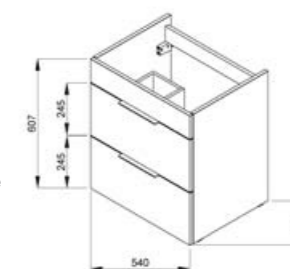

Kúpeľňová séria CUBE vychádza zo súčasných trendov: čisté, geometrické tvary nábytku i nápadného umývadla s hladkou odkladacou plochou dopĺňajú výrazné zrkadlá, ktoré zásadne opticky rozširujú veľkosť kúpeľne. Umývadlové skrinky sú v piatich šírkach (od 45 až do 65 cm) a v dvoch farebných vyhotoveniach, bielej lakovanej či v elegantnom dekore tmavý dub.

20 000 cycles
20 000 CYCLES
Najkvalitnejšie dverné pánty testované na 20 000 cyklov.

HOME SERVIS
Záručný servis u zákazníka.

2 ROKY ZÁRUKA
Na kúpeľňový nábytok.

skrinka s umývadlom 45 cm

NOVINKA

Číslo výrobku	Popis výrobku	Farba korpus/dvere, čelo	
		biela	tmavý dub
4.5362.1.176.300.1	skrinka s 2 dvierkami, vrátane umývadla 45 × 43 cm	152,12 €	
4.5362.1.176.302.1	skrinka s 2 dvierkami, vrátane umývadla 45 × 43 cm		152,12 €
4.5362.2.176.300.1	skrinka s 2 zásuvkami, vrátane umývadla 45 × 43 cm	190,96 €	
4.5362.2.176.302.1	skrinka s 2 zásuvkami, vrátane umývadla 45 × 43 cm		190,96 €

1+1

1+1 PACK
skrinka + umývadlo
- bezpečná doprava
- úsporný priestor pri doprave
- jednoduchá manipulácia

K dispozícii od júla 2013.

skrinka s umývadlom 50 cm

NOVINKA

Číslo výrobku	Popis výrobku	Farba korpus/dvere	
		biela	tmavý dub
4.5364.1.176.300.1	skrinka s 2 dvierkami, vrátane umývadla 50 × 34 cm	148,23 €	
4.5364.1.176.302.1	skrinka s 2 dvierkami, vrátane umývadla 50 × 34 cm		148,23 €

1+1

1+1 PACK
skrinka + umývadlo
- bezpečná doprava
- úsporný priestor pri doprave
- jednoduchá manipulácia

skrinka s umývadlom 55 cm

NOVINKA