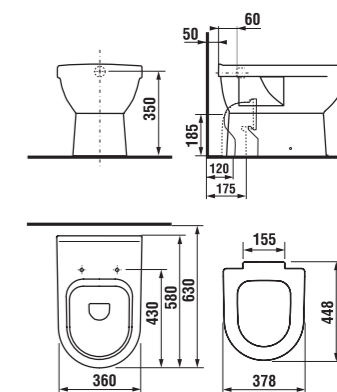

Číslo výrobku	Popis výrobku	Odpad Inštalácia súprava súčasťou	Cena biela	Cena farba
8.2571.6.xxx.000.1	samostatne stojaci klozet	x x	119,02 €	142,83 €

Náhradné diely:	Cena
8.9175.3.000.000.1 inštalácia súprava pre klozet	3,32 €

Objednať zvlášť:	Cena biela	Cena farba
8.9271.1.xxx.000.1 duroplastová WC doska s poklopom Mio s antibakteriálnou úpravou, rýchloúpinacie ocelové prichytky	44,00 €	52,85 €
8.9271.2.300.000.1 duroplastová WC doska s poklopom Mio s antibakteriálnou úpravou, so spomaľovacím mechanizmom SLOWCLOSE	64,96 €	77,96 €