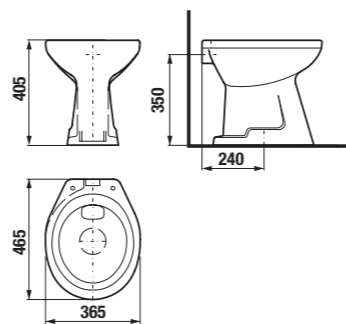

Číslo výrobku	Popis výrobku	Odpad	Cena
8.2122.7.000.000.1	klozet SAM so stredným zvislým odpadom, hlboké splachovanie	X	62,53 €
Objednať zvlášť:			Cena
8.9299.9.000.000.1	inštalčná súprava pre klozet		0,77 €
8.9770.1.000.000.1	gumová vložka – tesnenie prívodu vody		0,70 €
8.9252.0.xxx.000.1	termoplastová WC doska s poklopom		6,83 €
8.9337.0.000.000.1	duroplastová WC doska s poklopom DINO s antibakteriálnou úpravou, plastové úchytky		31,47 €
8.9337.0.300.063.1	duroplastová WC doska s poklopom, s antibakteriálnou úpravou, ocelové príchytky, iba v bielej farbe		36,29 €
8.9327.1.000.000.1	termoplastová WC doska s poklopom ZETA, plastové príchytky		13,01 €
8.9327.1.000.063.7	termoplastová WC doska ZETA, ocelové príchytky		13,01 €