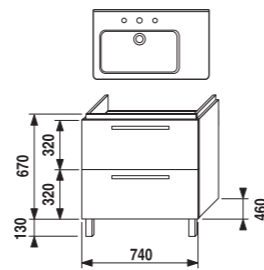

skrinka pod asymetrické umývadlo 75 cm

Číslo výrobku	Popis výrobku	Farba korpusu			Farba čela zásuvky			
		wenge	fino	biela	wenge	fino	běžový lesklý lak	biely lesklý lak
4.5020.8.172.445.1	skrinka pod asymetrické umývadlo 75 cm, s 2 zásuvkami s výrezom pre sifón vľavo	x						375,72 €
4.5020.8.172.449.1	skrinka pod asymetrické umývadlo 75 cm, s 2 zásuvkami s výrezom pre sifón vľavo	x						390,88 €
4.5020.8.172.451.1	skrinka pod asymetrické umývadlo 75 cm, s 2 zásuvkami s výrezom pre sifón vľavo		x					375,72 €
4.5020.8.172.459.1	skrinka pod asymetrické umývadlo 75 cm, s 2 zásuvkami s výrezom pre sifón vľavo		x					390,88 €
4.5020.8.172.500.1	skrinka pod asymetrické umývadlo 75 cm, s 2 zásuvkami s výrezom pre sifón vľavo			x				379,49 €
4.9186.1.172.007.1	nožička ALU, nastaviteľná (130–145 mm), 1 kus							13,31 €

skrinka pod asymetrické umývadlo 75 cm

Číslo výrobku	Popis výrobku	Farba korpusu			Farba čela zásuvky			
		wenge	fino	biely	wenge	fino	běžový lesklý lak	biely lesklý lak
4.5011.6.172.441.1	skrinka pod asymetrické umývadlo 75 cm, 1 zásuvka s výrezom pre sifón vpravo	x						220,67 €
4.5011.6.172.442.1	skrinka pod asymetrické umývadlo 75 cm, 1 zásuvka s výrezom pre sifón vpravo	x						242,20 €
4.5011.6.172.451.1	skrinka pod asymetrické umývadlo 75 cm, 1 zásuvka s výrezom pre sifón vpravo		x					220,67 €
4.5011.6.172.452.1	skrinka pod asymetrické umývadlo 75 cm, 1 zásuvka s výrezom pre sifón vpravo		x					242,20 €
4.5011.6.172.500.1	skrinka pod asymetrické umývadlo 75 cm, 1 zásuvka s výrezom pre sifón vpravo			x				235,16 €

skrinka pod asymetrické umývadlo 75 cm