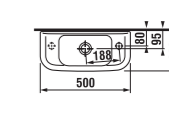

Číslo výrobku	Popis výrobku	yyy: 105 106		Cena biela
8.1561.3.xxx.yyy.1	umývadlielko 50 cm	x	x	41,21 €

Tento výrobok zostáva v sortimente.

Objednať zvlášť:
8.9034.9.000.000.1 inštalacná súprava pre umývadlá 1,85 €
3.7271.0.004.010.1 Mio rohový ventil 3/8" – 1/2", chróm, 2 ks 13,13 €
3.7471.0.004.000.1 Mio umývadlový sifón, 5/4" – 32 mm, chróm, mosadz 30,35 €
8.9424.9.000.000.1 sifón, chrómovaná ABS, nastaviteľný od 175 do 270mm, výška zápachovej uzávierky 75mm, kapacita prietoku 45l, s ozdobnými krúžkami (sifón možno použiť i bez ozdobných krúžkov). **SPECIAL line**
K dispozícii od mája 2013. NOVINKA