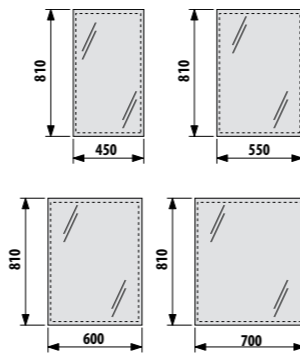

Číslo výrobku	Popis výrobku	Rozmer	Cena
4.5570.1.173.144.1	zrkadlo vrátane úchytov na stenu, neotáčacie o 90st., fazeta 5 mm, na AL ráme 3 strannom, s možnosťou doplnenia svetla a vyhrievacej fólie do rozmeru 274 x 274 mm	45 x 81 cm	59,04 €
4.5571.1.173.144.1	zrkadlo vrátane úchytov na stenu, neotáčacie o 90st., fazeta 5 mm, na AL ráme 3 strannom, s možnosťou doplnenia svetla a vyhrievacej fólie do rozmeru 274 x 274 mm	55 x 81 cm	61,788 €
4.5572.1.173.144.1	zrkadlo vrátane úchytov na stenu, neotáčacie o 90st., fazeta 5 mm, na AL ráme 3 strannom, s možnosťou doplnenia svetla a vyhrievacej fólie do rozmeru 574 x 274 mm	60 x 81 cm	63,53 €
4.5573.1.173.144.1	zrkadlo vrátane úchytov na stenu, neotáčacie o 90st., fazeta 5 mm, na AL ráme 3 strannom, s možnosťou doplnenia svetla a vyhrievacej fólie do rozmeru 574 x 274 mm	70 x 81 cm	67,52 €