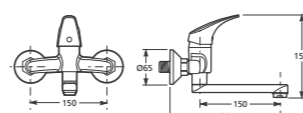

NOVINKA

Číslo výrobku	Popis výrobku	Cena
3.111N.7.004.220.1	umývadlová nástenná páková batéria, ramienko 150 mm, chróm	23,57 €