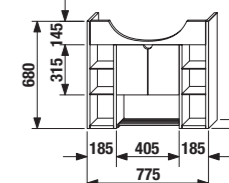

Číslo výrobku	Popis výrobku	Farba dvierok	Farba korpusu
		☐ biely lesklý lak	☒ orech ☐ biela
4.5285.1.038.546.1	umývadlová skrinka pre umývadlo Lyra plus 80 cm, č. výrobku 8.1338.7	x	174,26 €
4.5285.1.038.547.1	umývadlová skrinka pre umývadlo Lyra plus 80 cm, č. výrobku 8.1338.7	x	174,26 €