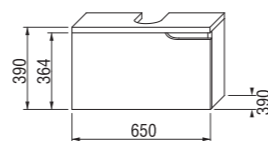

umývadlová skrinka pre umývadlo 50, 55, 60 a 65 cm

Číslo výrobku	Popis výrobku	Farba korpusu (lamino)/čela zásuvky (lamino)		
		biela/biela	biela/orech	biela/bolton
4.3411.1.171.500.1	umývadlová skrinka pre umývadlo 50, 55, 60, 65 cm, 1 zásuvka, s golierom	138,27 €		
4.3411.1.171.506.1	umývadlová skrinka pre umývadlo 50, 55, 60, 65 cm, 1 zásuvka, s golierom		138,27 €	
4.3411.1.171.507.1	umývadlová skrinka pre umývadlo 50, 55, 60, 65 cm, 1 zásuvka, s golierom			138,27 €
4.3417.1.171.500.1	voliteľná vnútorná zásuvka pre skrinku pod umývadlo 50, 55, 60, 65 cm			38,48 €
8.9424.6.000.000.1	miesto šetriaci sifón, rozstup rohových ventilov 200 mm, DN40			21,93 €

umývadlová skrinka pre nábytkové umývadlo 67 cm

Číslo výrobku	Popis výrobku	Farba korpusu (lamino)/čela zásuvky (lamino)		
		biela/biela	biela/orech	biela/bolton
4.3412.1.171.500.1	umývadlová skrinka pre nábytkové umývadlo 67 cm, 1 zásuvka	136,69 €		
4.3412.1.171.506.1	umývadlová skrinka pre nábytkové umývadlo 67 cm, 1 zásuvka		136,69 €	
4.3412.1.171.507.1	umývadlová skrinka pre nábytkové umývadlo 67 cm, 1 zásuvka			136,69 €
4.3417.2.171.500.1	voliteľná vnútorná zásuvka pre skrinku pod nábytkové umývadlo 67 cm			38,48 €
8.9424.6.000.000.1	miesto šetriaci sifón, rozstup rohových ventilov 200 mm, DN40			21,93 €

umývadlová skrinka pre nábytkové umývadlo 75 cm