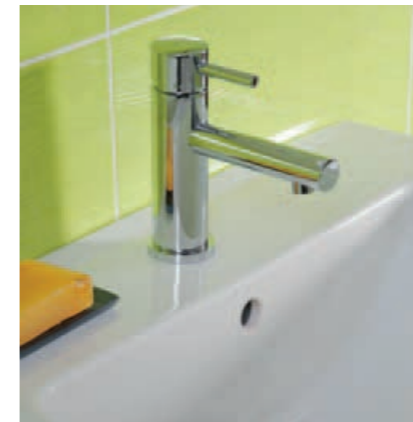

Subtílna otvorená skrinka rieši večnú potrebu odkladacích a úložných plôch vo väčšinou tesných priestoroch toaliet i malých kúpeľní.

Výrazným prvkom kúpeľne Mio je umývadlo. Nezáleží na tom, či má elegantný golier a stojí na skrinke s dvierkami v luxusnom orechovom dekóre, alebo sa pyšne nesie na ladnom keramickom stĺpe.