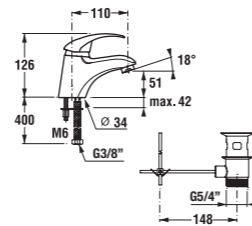

Číslo výrobku	Popis výrobku	Cena
3.1127.1.004.001.1	umývadlová stojančeková páková batéria s automatickou zátkou, chróm	50,22 €
3.1127.1.004.000.1	umývadlová stojančeková páková batéria bez automatickej zátky, chróm	43,44 €