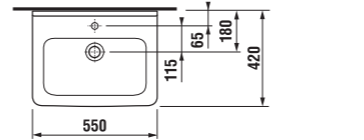

umývadlo 55, 60, 65 cm

Číslo výrobku	Popis výrobku	yyy: 104	109	Cena
				biela
8.1042.2.xxx.yyy.1	umývadlo 55 cm	x	x	63,17 €
8.1042.3.xxx.yyy.1	umývadlo 60 cm	x	x	65,69 €
8.1042.4.xxx.yyy.1	umývadlo 65 cm	x	x	78,34 €
8.1995.1.xxx.028.1	kryt na sifón s inštalačnou súpravou (č. výr.: 8.9001.5.000.000.1)			74,23 €
Objednať zvlášť:				Cena
8.9034.9.000.000.1	inštalačná súprava pre umývadlá			1,85 €
3.7473.0.004.000.1	umývadlový sifón Cubito 5/4" – 32 mm, chróm, mosadz			40,76 €
3.7242.0.004.010.1	rohový ventil Cubito 3/8" – 1/2" mm, chróm, 2 ks			13,80 €

umývadlo 85 cm

Číslo výrobku	Popis výrobku	yyy: 104	109	Cena
				biela
8.1042.6.xxx.yyy.1	umývadlo 85 cm	x	x	202,06 €
8.1995.1.xxx.028.1	kryt na sifón s inštalačnou súpravou (č. výr.: 8.9001.5.000.000.1)			74,23 €
Objednať zvlášť:				Cena
8.9034.9.000.000.1	inštalačná súprava pre umývadlá			1,85 €
3.7473.0.004.000.1	umývadlový sifón Cubito 5/4" – 32 mm, chróm, mosadz			40,76 €
3.7242.0.004.010.1	rohový ventil Cubito 3/8" – 1/2" mm, chróm, 2 ks			13,80 €

Príplatok za povrchovú úpravu Jika perla je 31,50 €.

Číslo výrobku xxx = číslo farby (000 biela, 100 Jika perla).

umývadielko 45 cm

Číslo výrobku	Popis výrobku	yyy: 104	109	Cena
				biela
8.1142.2.xxx.yyy.1	umývadielko 45 cm	x	x	56,83 €
Objednať zvlášť:				Cena
8.9034.9.000.000.1	inštalačná súprava pre umývadlá			1,85 €
3.7473.0.004.000.1	umývadlový sifón Cubito 5/4" – 32 mm, chróm, mosadz			40,76 €
3.7242.0.004.010.1	rohový ventil Cubito 3/8" – 1/2" mm, chróm, 2 ks			13,80 €

asymetrické umývadielko 45 cm