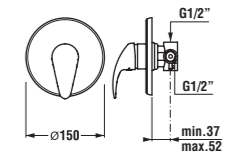

umývadlová batéria

Číslo výrobku	Popis výrobku	Cena
3.1127.1.004.001.1	umývadlová stojančeková páková batéria s automatickou zátkou, chróm	50,22 €
3.1127.1.004.000.1	umývadlová stojančeková páková batéria bez automatickej zátky, chróm	43,44 €

umývadlová nástenná batéria

Číslo výrobku	Popis výrobku	Cena
3.5127.7.004.210.1	umývadlová nástenná páková batéria s ramienkom 210 mm, chróm	50,18 €

Náhradné diely:

Číslo výrobku	Popis výrobku	Cena
3.5127.0.004.200.1	výtokové ramienko 150 mm, chróm	7,71 €
3.9527.0.004.210.1	výtokové ramienko 210 mm, chróm	9,06 €
3.9527.0.004.220.1	výtokové ramienko 300 mm, chróm	11,75 €

bidetová batéria

Číslo výrobku	Popis výrobku	Cena
3.4127.1.004.001.1	bidetová stojančeková páková batéria s automatickou zátkou, chróm	50,18 €

vaňová batéria bez sprchovej súpravy

Číslo výrobku	Popis výrobku	Cena
3.2127.7.004.000.1	vaňová páková batéria bez sprchovej súpravy, chróm	53,53 €

Objednať zvlášť:

Číslo výrobku	Popis výrobku	Cena
3.6027.0.004.011.1	sprchová súprava (ručná sprcha 3 funkcie, držiak, sprchová hadica 1,7 m), chróm	27,16 €
3.6027.0.004.010.1	sprchová súprava (ručná sprcha 1 funkcia, držiak, sprchová hadica 1,7 m), chróm	22,53 €
3.6027.1.004.010.1	sprchová súprava (ručná sprcha 1 funkcia, sprchová tyč, hadica 1,7m), chróm	53,06 €
3.6027.1.004.011.1	sprchová súprava (ručná sprcha 3 funkcie, sprchová tyč, hadica 1,7m), chróm	57,14 €

sprchová batéria bez sprchovej súpravy