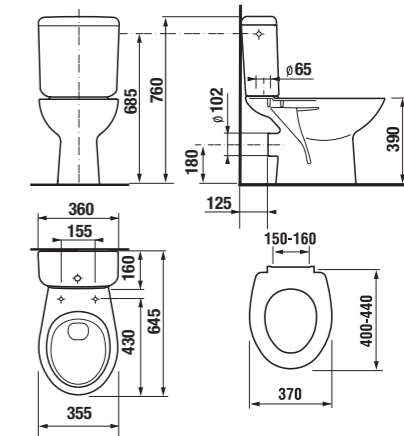

Číslo výrobku	Popis výrobku	Prívod vody	Splach. mech. súčasťou	Odpad	Inštaláčna súprava súčasťou	Cena
8.2539.6.000.241.1	kombiklozet	x	x	x	x	88,57 €
8.2539.6.000.242.1	kombiklozet	x	x	x	x	88,57 €
Objednať zvlášť:						Cena
8.9327.4.000.000.1	duroplastová WC doska s poklopom ZETA, plastové príchytky					20,37 €
8.9327.1.000.000.1	termoplastová WC doska s poklopom ZETA, plastové príchytky					13,01 €
8.9327.1.000.063.7	termoplastová WC doska ZETA, oceľové príchytky					13,01 €
8.9299.9.000.000.1	inštaláčna súprava pre klozet					0,77 €
8.9337.0.300.000.1	duroplastová WC doska s poklopom, s antibakteriálnou úpravou, plastové príchytky					31,47 €
8.9337.0.300.063.1	duroplastová WC doska s poklopom, s antibakteriálnou úpravou, oceľové príchytky, iba v bielej farbe					36,29 €