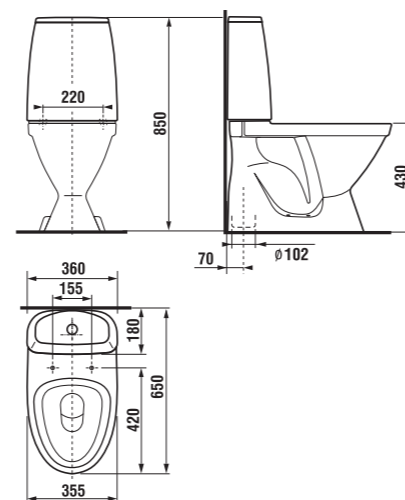

ANTIBAK
Glazovaný vnútorný kruh a odpad klozetov, ktorý zabraňuje ulpievaniu nečistôt.