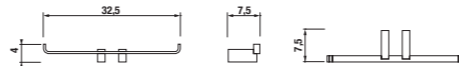

Číslo výrobku	Popis výrobku	Cena
3.843C.2.004.130.1	držák toaletného papiera dvojitý, 32,5 cm, chróm	26,53 €