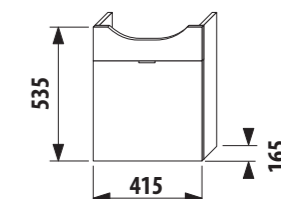

skrinka s umývadielkom 45 cm

Číslo výrobku	Popis výrobku	Farba korpus/dvierka	
4.5510.8.021.560.1	skrinka s umývadielkom 45 cm, s výklopnými dvierkami	186,33 €	
4.5510.8.021.429.1	skrinka s umývadielkom 45 cm, s výklopnými dvierkami	186,33 €	
4.5510.8.021.500.1	skrinka s umývadielkom 45 cm, s výklopnými dvierkami	198,16 €	
4.5510.8.021.991.1	skrinka s umývadielkom 45 cm, s výklopnými dvierkami	198,16 €	
4.5510.8.021.156.1	skrinka s umývadielkom 45 cm, s výklopnými dvierkami	217,90 €	

1+1 PACK
skrinka + umývadlo
- bezpečná doprava
- úsporný priestor pri doprave
- jednoduchá manipulácia

Súčasťou skrinky s výklopnými dvierkami je plechový organizér.

Variety creme/biela a zelená na objednávku.