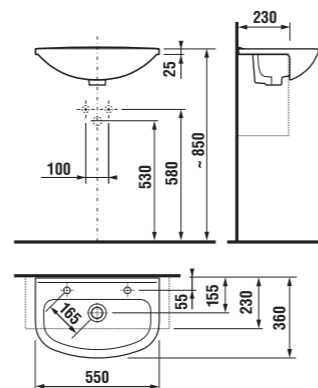

umývadielko 45 cm

Číslo výrobku	Popis výrobku	yyy: 104	Cena biela	Cena farba
8.1571.1.xxx.104.1	umývadielko 45 cm	x	39,41 €	47,33 €

Objednať zvlášť:	Cena
8.9034.9.000.000.1 inštalčná súprava pre umývadlá	1,85 €
3.7271.0.004.010.1 Mio rohový ventil 3/8"-1/2", chróm, 2 ks	13,13 €
3.7471.0.004.000.1 Mio umývadlový sifón, 5/4"-32 mm, chróm, mosadz	30,35 €
8.9424.9.000.000.1 sifón, chrómovaná ABS, nastaviteľný od 175 do 270 mm, výška zápchovej uzávierky 75 mm, kapacita prietoku 45 l, s ozdobnými krúžkami (sifón možno použiť aj bez ozdobných krúžkov). K dispozícii od mája 2013.	15,46 €

dvojumývadlo 130 cm

Číslo výrobku	Popis výrobku	yyy: 104	109	Cena biela	Cena farba
8.1471.9.xxx.yyy.1	dvojumývadlo 130 cm	x	x	244,16 €	293,00 €

Objednať zvlášť:	Cena
8.9034.9.000.000.1 inštalčná súprava pre umývadlá (pre dvojumývadlo objednať 2 ks)	1,85 €
8.9424.6.000.000.1 miesto šetriaci sifón pre nábytok MIO a pre hendikep umývadlo MIO	21,93 €

polozápusťné umývadlo 55 x 43 cm

Číslo výrobku	Popis výrobku	yyy: 104	Cena biela	Cena farba
8.1671.1.xxx.yyy.1	polozápusťné umývadlo 55 x 43 cm	x	88,29 €	105,95 €

Objednať zvlášť:	Cena
8.9034.9.000.000.1 inštalčná súprava pre umývadlá	1,85 €

polozápusťné umývadlo 55 x 36 cm

Číslo výrobku	Popis výrobku	yyy: 105	106	Cena biela	Cena farba
8.1771.1.xxx.yyy.1	polozápusťné umývadlo 55 x 36 cm	x	x	77,28 €	92,71 €

Inštalčná sada pre umývadlá nie je nutná.

Príplatok za povrchovú úpravu Jika perla je 31,50 €.

Číslo výrobku xxx = číslo farby (000 biela, 100 Jika perla, 049 pergamon).

umývadlo s odkladacími plochami 67 cm

Číslo výrobku	yyy: 104	109	Cena biela	Cena farba
8.1471.5.xxx.yyy.1	x	x	77,04 €	92,49 €