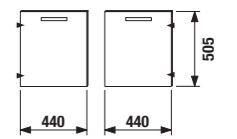

skrinka pod umývadielko 45 cm

Číslo výrobku	Popis výrobku	Farba korpusu			Farba čela zásuvky			
		wenge	fino	biela	wenge	fino	běžový lesklý lak	biely lesklý lak
4.5011.1.172.441.1	skrinka pod umývadielko 45 cm 8.1142.2 so zásuvkou, vrátane úchytky	x						171,45 €
4.5011.1.172.442.1	skrinka pod umývadielko 45 cm 8.1142.2 so zásuvkou, vrátane úchytky	x						187,37 €
4.5011.1.172.451.1	skrinka pod umývadielko 45 cm 8.1142.2 so zásuvkou, vrátane úchytky		x					171,45 €
4.5011.1.172.452.1	skrinka pod umývadielko 45 cm 8.1142.2 so zásuvkou, vrátane úchytky		x					187,37 €
4.5011.1.172.500.1	skrinka pod umývadielko 45 cm 8.1142.2 so zásuvkou, vrátane úchytky			x				181,92 €

skrinka pod umývadielko 45 cm