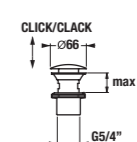

Číslo výrobku	Popis výrobku	Cena
3.7242.0.004.010.1	rohový ventil Cubito 3/8" – 1/2" mm, chróm, 2 ks	13,80 €
3.9171.0.004.000.1	umývadlový výpusť Cubito/Mio Click-Clack, chróm	16,51 €
3.7142.7.004.030.1	vaňový výtok Cubito 1/2", chróm	36,72 €