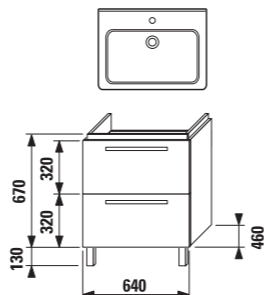

Číslo výrobku	Popis výrobku	Farba korpusu			Farba čela zásuvky a dvierok								
		wenge	fino	biely	wenge	fino	wenge ALU sklo matné	wenge ALU sklo dekor	fino ALU sklo matné	fino ALU sklo dekor	béžový lesklý lak	biely lesklý lak	
4.5012.4.172.445.1	skrinka pod umývadlo 65 cm 8.1042.4 so zásuvkou a výklopnými dvierkami	x											339,91 €
4.5012.9.172.445.1	skrinka pod umývadlo 65 cm 8.1042.4 s 2 zásuvkami	x											376,14 €
4.5012.4.172.447.1	skrinka pod umývadlo 65 cm 8.1042.4 so zásuvkou a výklopnými dvierkami	x											418,74 €
4.5012.4.172.448.1	skrinka pod umývadlo 65 cm 8.1042.4 so zásuvkou a výklopnými dvierkami	x											416,18 €
4.5012.4.172.449.1	skrinka pod umývadlo 65 cm 8.1042.4 so zásuvkou a výklopnými dvierkami		x										359,16 €
4.5012.9.172.449.1	skrinka pod umývadlo 65 cm 8.1042.4 s 2 zásuvkami		x										388,21 €
4.5012.4.172.455.1	skrinka pod umývadlo 65 cm 8.1042.4 so zásuvkou a výklopnými dvierkami		x										339,91 €
4.5012.9.172.451.1	skrinka pod umývadlo 65 cm 8.1042.4 s 2 zásuvkami		x										376,14 €
4.5012.4.172.457.1	skrinka pod umývadlo 65 cm 8.1042.4 so zásuvkou a výklopnými dvierkami		x										418,74 €
4.5012.4.172.458.1	skrinka pod umývadlo 65 cm 8.1042.4 so zásuvkou a výklopnými dvierkami		x										416,18 €
4.5012.4.172.459.1	skrinka pod umývadlo 65 cm 8.1042.4 so zásuvkou a výklopnými dvierkami		x										359,16 €
4.5012.9.172.459.1	skrinka pod umývadlo 65 cm 8.1042.4 s 2 zásuvkami		x										388,21 €
4.5012.4.172.500.1	skrinka pod umývadlo 65 cm 8.1042.4 so zásuvkou a výklopnými dvierkami			x									348,70 €
4.5012.9.172.500.1	skrinka pod umývadlo 65 cm 8.1042.4 s 2 zásuvkami			x									376,89 €
4.9186.1.172.007.1	nožička ALU, nastaviteľná (130–145 mm), 1 kus												13,31 €

skrinka pod umývadlo 65 cm s 2 zásuvkami