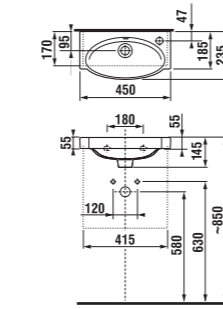

Číslo výrobku	Popis výrobku	yyy: 105	106	109	Cena biela
8.1521.2.000.yyy.1	umývadielko 45 cm	x	x	x	52,25 €