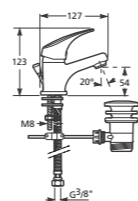

NOVINKA

Číslo výrobku	Popis výrobku	Cena
3.111N.1.004.110.1	umývadlová stojančeková páková batéria bez automatickej zátky, chróm	16,79 €
3.111N.1.004.111.1	umývadlová stojančeková páková batéria s automatickou zátkou, chróm	20,17 €