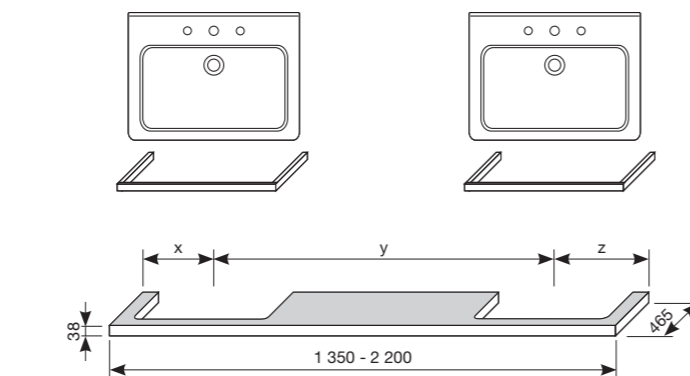

- ☐ 4.5015.5 x ..... mm
  y ..... mm
  z ..... mm

s umývadlom

- ☐ 45 cm
- ☐ 55 cm
- ☐ 65 cm
- ☐ 75 cm

UPOZORNENIE: samostatné umývadlové dosky je nutné doplniť adekvátnym počtom podpier alebo skriniek (viď montážny návod). Všetky umývadlové dosky s výrezom možno použiť len s umývadlami Cubito 45 - 75cm. V objednávke je potrebné uviesť číslo výrobku vybraného umývadla.