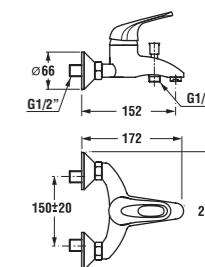

OPTIM ECO
Pootočením krúžku na kartuši možno regulovať teplotu miešanej vody. Vyskrutkovaním vymedzovacej skrutky na ovládacom drieku možno obmedziť prítok vody.

Perlátory NEOPERL (Nemecko) sú vyrobené zo špeciálneho materiálu, na ktorom sa neusádza vodný kameň, a vďaka tomu odpadá namáhavé čistenie.

Kúpeľňové batérie série Olymp obsahujú vysoko kvalitné keramické kartuše Kerox (Maďarsko) so systémom Optim Eco.

umývadlová batéria

Číslo výrobku	Popis výrobku	Cena
3.1161.1.004.001.1	umývadlová stojančeková páková batéria s automatickou zátkou, chróm	50,22 €
3.1161.1.004.000.1	umývadlová stojančeková páková batéria bez automatickej zátky, chróm	43,46 €

umývadlová nástenná batéria s ramienkom

Číslo výrobku	Popis výrobku	Cena
3.5161.7.004.210.1	umývadlová nástenná páková batéria s ramienkom 210 mm, chróm	50,20 €

Náhradné diely:	Cena
3.5127.0.004.200.1 výtokové ramienko 150 mm, chróm	7,71 €
3.9527.0.004.210.1 výtokové ramienko 210 mm, chróm	9,06 €
3.9527.0.004.220.1 výtokové ramienko 300 mm, chróm	11,75 €

bidetová batéria

Číslo výrobku	Popis výrobku	Cena
3.4161.1.004.001.1	bidetová stojančeková páková batéria s automatickou zátkou, chróm	50,19 €

vaňová batéria bez sprchovej súpravy

Číslo výrobku	Popis výrobku	Cena
3.2161.7.004.000.1	vaňová páková batéria bez sprchovej súpravy, chróm	53,55 €