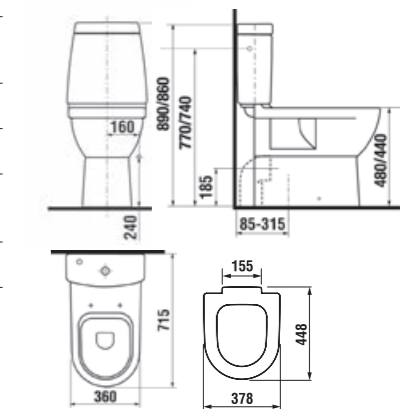

Číslo výrobku	Popis výrobku	Napúšťanie	Splach. mech. súčasťou	Odpad	Inštalácia súprava súčasťou	Cena biela
8.2471.6.xxx.000.1	zvýšená WC misa Mio, sedacia výška 48 cm			x	x	157,95 €
8.2471.7.000.000.1	zvýšená WC misa Mio, sedacia výška 44 cm			x	x	157,95 €
8.2871.7.xxx.242.1	WC nádržka Baltic	x	x			88,29 €

Objednať zvlášť	Cena
8.9271.1.300.000.1 duroplastová WC doska s poklopom Mio s antibakteriálnou úpravou, rýchlopínacie ocelové úchyty	44,00 €
8.9271.2.300.000.1 duroplastová WC doska s poklopom Mio s antibakteriálnou úpravou, so spomaľovacím mechanizmom SLOWCLOSE	64,96 €