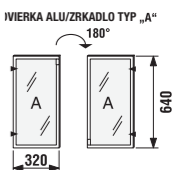

skrinka s 2 zásuvkami

Číslo výrobku	Popis výrobku	Farba korpusu			Farba žela zásuvky				Cena
		wenge	fino	biely	wenge	fino	běžový lesklý lak	biely lesklý lak	
4.2011.1.172.441.1	skrinka s dvomi zásuvkami, vrátane úchytiak	x							265,88 €
4.2011.1.172.442.1	skrinka s dvomi zásuvkami, vrátane úchytiak	x							273,93 €
4.2011.1.172.451.1	skrinka s dvomi zásuvkami, vrátane úchytiak		x						265,88 €
4.2011.1.172.452.1	skrinka s dvomi zásuvkami, vrátane úchytiak		x						273,93 €
4.2011.1.172.500.1	skrinka s dvomi zásuvkami, vrátane úchytiak			x					277,11 €
4.9183.2.172.461.1	krycia doska								37,50 €
4.9183.2.172.462.1	krycia doska								37,50 €
4.9183.2.172.500.1	krycia doska								37,36 €

stredná skrinka hlboká