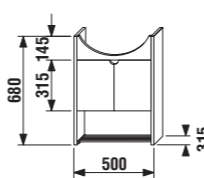

Číslo výrobku	Popis výrobku	Farba dvierok	Farba korpusu
		☐ biely lesklý lak	☒ orech ☐ biela
4.5281.1.038.546.1	umývadlová skrinka pre umývadlo Lyra plus 55 cm, č. výrobku 8.1338.2	x	131,42 €
4.5281.1.038.547.1	umývadlová skrinka pre umývadlo Lyra plus 55 cm, č. výrobku 8.1338.2	x	131,42 €