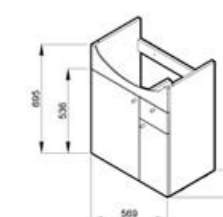

Číslo výrobku	Popis výrobku	Farba	Cena
		☐ biela ☐ tmavý dub ☐ biela/tmavý dub	
4.5550.6.039.300.1	skrinka s 2 dvierkami a 1 zásuvkou pod umývadlo 60 cm		117,28 €
4.5550.6.039.302.1	skrinka s 2 dvierkami a 1 zásuvkou pod umývadlo 60 cm		117,28 €
4.5550.6.039.326.1	skrinka s 2 dvierkami a 1 zásuvkou pod umývadlo 60 cm		117,28 €
Objednat zvlášť:		Cena:	
8.1339.3.000.104.1	umývadlo do nábytku 60 × 48,9 cm		48,80 €