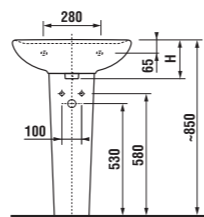

Číslo výrobku	Popis výrobku	yyy: 104	109	Cena
8.1538.2.000.yyy.1	umývadlo 45 cm	x	x	35,22 €
8.1438.1.000.yyy.1	umývadlo 50 cm	x	x	35,58 €
8.1438.2.000.yyy.1	umývadlo 55 cm	x	x	36,53 €
8.1438.3.000.yyy.1	umývadlo 60 cm	x	x	37,93 €
8.1438.4.000.yyy.1	umývadlo 65 cm	x	x	40,22 €
8.1938.0.000.000.1	stĺp použiteľný len s umývadlami 50, 55, 60, 65 cm			35,99 €