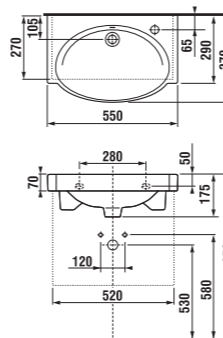

Číslo výrobku	Popis výrobku	yyy: 105	106	109	Cena biela
8.1021.2.000.yyy.1	umývadlo 55 x 37	x	x	x	61,58 €