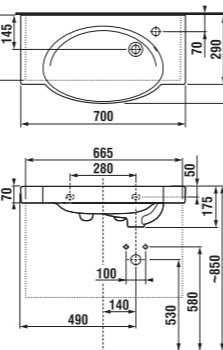

Číslo výrobku	Popis výrobku	yyy: 106	109	Cena biela
8.1021.5.000.yyy.1	umývadlo 70 cm	x	x	85,85 €