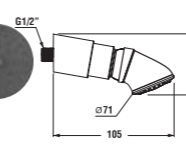

Číslo výrobku	Popis výrobku	Cena
3.6771.0.004.031.1	Mio hlavová sprcha 5 funkcií: normálna, masážna, masážna + normálna, perlivá + normálna, chróm	30,73 €