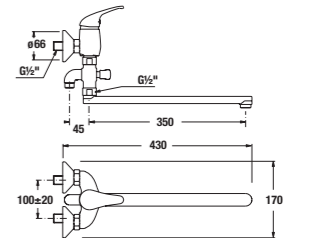

SPECIAL line

umývadlová batéria

Číslo výrobku	Popis výrobku	Cena
3.1172.1.004.001.1	umývadlová stojančeková páková batéria s automatickou zátkou, chróm	33,34 €
3.1172.1.004.000.1	umývadlová stojančeková páková batéria bez automatickej zátky, chróm	29,97 €

bidetová batéria

Číslo výrobku	Popis výrobku	Cena
3.5172.7.004.210.1	umývadlová nástenná páková batéria s ramienkom 210 mm, rozstup 150 mm, chróm	36,72 €

umývadlová nástenná batéria

Číslo výrobku	Popis výrobku	Cena
3.5172.7.004.210.1	umývadlová nástenná páková batéria s ramienkom 210 mm, rozstup 150 mm, chróm	36,72 €

Náhradné diely:	Cena
3.5127.0.004.200.1 výtokové ramienko 150 mm, chróm	7,71 €
3.9527.0.004.210.1 výtokové ramienko 210 mm, chróm	9,06 €
3.9527.0.004.220.1 výtokové ramienko 300 mm, chróm	11,75 €

umývadlová nástenná batéria

Číslo výrobku	Popis výrobku	Cena
3.5172.7.004.310.1	umývadlová nástenná páková batéria s ramienkom 210 mm, rozstup 100 mm, chróm	36,72 €

vaňová batéria bez sprchovej súpravy

Číslo výrobku	Popis výrobku	Cena
3.2172.7.004.000.1	vaňová nástenná batéria bez sprchovej súpravy páková batéria bez sprchovej súpravy, rozstup 150 mm, chróm	36,72 €

Objednat zvlášť:	Cena
3.6072.0.004.010.1 sprchová súprava (ručná sprcha 1 funkcia, držiak, sprchová hadica 1,7 m), chróm	24,46 €
3.6072.0.004.011.1 sprchová súprava (ručná sprcha 3 funkcie, držiak, sprchová hadica 1,7 m), chróm	28,55 €

SPECIAL line

vaňová batéria bez sprchovej súpravy

Číslo výrobku	Popis výrobku	Cena
3.2172.7.004.300.1	vaňová páková batéria bez sprchovej súpravy, rozstup 100 mm, chróm	36,72 €