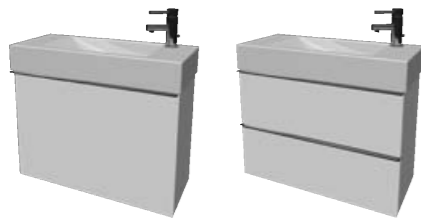

umývadlo 80 cm