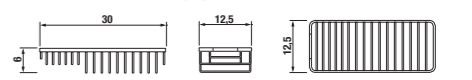

Číslo výrobku	Popis výrobku	Cena
3.853D.3.004.500.1	drôtený držák, 30 cm, ľavý, chróm	43,87 €