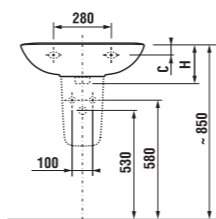

Umývadla Olymp budú k dispozícii do 31.12. 2013 alebo do vypredania zásob.

umývadlá 50, 55, 60 a 65 cm s krytom

Číslo výrobku	Popis výrobku	yyy: 104 109		Cena biela	Cena farba
8.1061.1.xxx.yyy.1	umývadlo 50 cm	x	x	38,34 €	46,03 €
8.1061.2.xxx.yyy.1	umývadlo 55 cm	x	x	39,27 €	47,13 €
8.1061.3.xxx.yyy.1	umývadlo 60 cm	x	x	41,05 €	49,27 €
8.1061.4.xxx.yyy.1	umývadlo 65 cm	x	x	43,72 €	52,47 €
8.1961.1.xxx.000.1	kryt na sifón s inštalacnou sadou (č. vyr.: 8.9001.3.000.000.1)			39,27 €	47,13 €