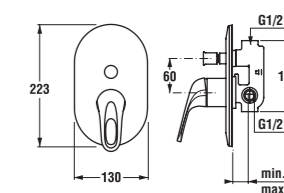

OPTIM ECO
Pootočením krúžku na kartuši možno regulovať teplotu miešanej vody. Vyskrutkovaním vymedzovacej skrutky na ovládacom drieku možno obmedziť prítok vody.

Perlátory NEOPERL (Nemecko) sú vyrobené zo špeciálneho materiálu, na ktorom sa neusádza vodný kameň, a vďaka tomu odpadá namáhavé čistenie.

Kúpeľňové batérie série Olymp obsahujú vysoko kvalitné keramické kartuše Kerox (Maďarsko) so systémom Optim Eco.

umývadlová batéria

Číslo výrobku	Popis výrobku	Cena
3.1161.1.004.001.1	umývadlová stojančeková páková batéria s automatickou zátkou, chróm	50,22 €
3.1161.1.004.000.1	umývadlová stojančeková páková batéria bez automatickej zátky, chróm	43,46 €

umývadlová nástenná batéria s ramienkom

Číslo výrobku	Popis výrobku	Cena
3.5161.7.004.210.1	umývadlová nástenná páková batéria s ramienkom 210 mm, chróm	50,20 €

Náhradné diely:	Cena
3.5127.0.004.200.1 výtokové ramienko 150 mm, chróm	7,71 €
3.9527.0.004.210.1 výtokové ramienko 210 mm, chróm	9,06 €
3.9527.0.004.220.1 výtokové ramienko 300 mm, chróm	11,75 €

bidetová batéria

Číslo výrobku	Popis výrobku	Cena
3.4161.1.004.001.1	bidetová stojančeková páková batéria s automatickou zátkou, chróm	50,19 €

vaňová batéria bez sprchovej súpravy

Číslo výrobku	Popis výrobku	Cena
3.2161.7.004.000.1	vaňová páková batéria bez sprchovej súpravy, chróm	53,55 €