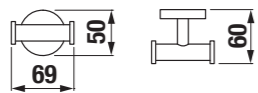

Číslo výrobku	Popis výrobku	Cena
3.8474.4.004.000.1	dvojitý držák so sklenenými pohárkami, chróm	22,33 €

Náhradné diely:	Cena
3.8871.1.000.000.1 pohárík sklenený	5,10 €
3.8871.6.000.000.1 plastová vložka pre držák pohárika, dávkovača a mydlovničky	2,15 €