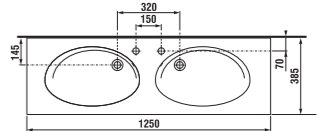

Moderné umývadlo TIGO 70 cm, s netradične umiestnenou batériou vpravo, je hlboké iba 37 cm. Interiér podľa potreby dotvorí umývadlová skrinka. Umývadlo 70 cm je v ponuke iba s batériou vpravo, alebo bez otvoru pre batériu.

Moderné umývadlo TIGO 55 cm, s netradične umiestnenou batériou vpravo alebo vľavo, je hlboké iba 37 cm. Interiér podľa potreby dotvorí umývadlová skrinka.

Moderné umývadlo TIGO 55 cm, s batériou uprostred a hĺbkou 41 cm. Interiér podľa potreby dotvorí umývadlová skrinka.

Dvojumývadlo 125 cm je hlboké iba 38,5 cm, takže i do nevelkej kúpeľne môže priniesť komfort väčšieho privátneho priestoru.

Umývadlo 100 cm s otvorom pre batériu vľavo i vpravo (alebo 80 cm, iba s batériou vpravo), vo variante so sifónom a policou, ponúka dostatok odkladacích plôch, vrátane praktického držáku na uterák.

Umývadlo 65 cm, iba s batériou vpravo, šikovne rieši úložné a odkladacie plochy v naozaj malých miestnostiach.

Nerezový držák na uteráky TIGO je nielen praktickým vylepšením kúpeľne, ale i pekným dizajnovým detailom.

TOTAL CLEAN
Systém splachovacích kanálikov po celom obvode klozetovej misy zaručuje dokonalý oplach.

DUAL FLUSH
Úsporné dvojité splachovanie s možnosťou spláchnutia 4,5 litra alebo 3 litre vody.

STOP CONDENSATION
Plastová vložka proti roseniu a kondenzácii vody.

Keramika je 100% recyklovateľná a môže byť v podobe granúl opäť vrátená do výrobného procesu, alebo využitá v iných priemyslových odvetviach.

Záruka 10 rokov na všetky keramické výrobky a kúpeľňové doplnky.

SLOWCLOSE
Dômyselný mechanizmus spomaľujúci sklápanie WC dosky.

nábytkové umývadlo 65 cm

NOVINKA

Číslo výrobku	Popis výrobku	yyy: 106	109	Cena biela
8.1221.6.000.yyy.1	nábytkové umývadlo 65 cm	x	x	76,60 €