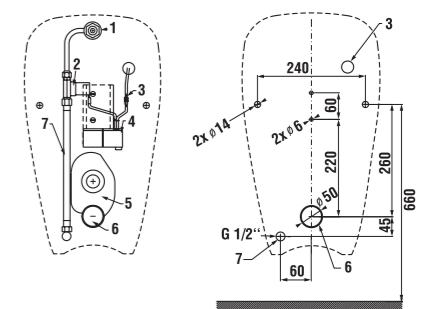

1. 1 - vtoková armatúra
2. 2 - elektromagnetický ventil
3. 3 - prívod napájacej elektroniky
4. 4 - elektronika s radarovým senzorom
5. 5 - sifón (1 l)
6. 6 - odpadové potrubie 50 mm
7. 7 - vstup vody do urinálu

napájacie zdroje

Číslo výrobku	Popis výrobku	Cena
8.9507.1.000.000.1	napájací zdroj pre max. 5 urinálov GOLEM ANTIVANDAL, DOMINO SENSOR, 24 V, 50 Hz	48,28 €
8.9507.2.000.000.1	napájací zdroj pre max. 9 urinálov GOLEM ANTIVANDAL, DOMINO SENSOR, 24 V, 50 Hz	63,73 €