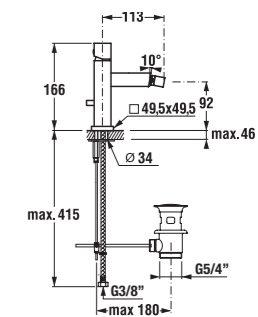

Číslo výrobku	Popis výrobku	Cena
3.4142.1.004.001.1	bidetová stojančeková páková batéria s automatickou zátkou, chróm	100,69 €
Objednat zvlášť:		Cena
3.7242.0.004.010.1	rohový ventil Cubito 3/8"-1/2", chróm, 2 ks	13,80 €