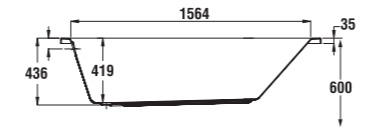

instalačné rozmery vane s panelom