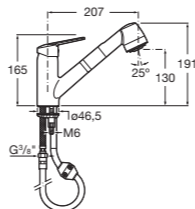

drezová batéria

Číslo výrobku	Popis výrobku	Cena
3.5118.1.004.000.1	drezová stojančeková batéria s otočným výtokovým ramienkom, chróm	53,53 €

drezová batéria

Číslo výrobku	Popis výrobku	Cena
3.5118.1.004.300.1	drezová stojančeková batéria s výsuvnou sprškou, chróm	87,25 €

ručná sprcha

Číslo výrobku	Popis výrobku	Cena
3.6127.0.004.001.1	Lyra plus ručná sprcha 3 funkcie, chróm	10,91 €

sprchové súpravy

Číslo výrobku	Popis výrobku	Cena
3.6028.0.004.011.1	sprchová súprava (ručná sprcha 3 funkcie, držiak, sprchová hadica 1,7 m), chróm	31,00 €

Číslo výrobku	Popis výrobku	Cena
3.6028.1.004.011.1	sprchová súprava (ručná sprcha 3 funkcie, tyč, sprchová hadica 1,7 m), chróm	55,92 €

sprchová tyč Olymp/Lyra

Číslo výrobku	Popis výrobku	Cena
3.6427.0.004.000.1	Olymp/Lyra sprchová tyč s posuvným držiakom ručnej sprchy, 600 mm, chróm	27,02 €

držiak ručnej sprchy

Číslo výrobku	Popis výrobku	Cena
3.6527.0.004.000.1	Olymp/Lyra držiak ručnej sprchy, 3 polohy, chróm	4,69 €

prípojka sprchovej hadice

Číslo výrobku	Popis výrobku	Cena
3.6327.0.004.000.1	Olymp/Lyra prípojka sprchovej hadice 1/2", mosadzná s dvojitým zámkom, chróm	16,34 €

sprchová hadica

Číslo výrobku	Popis výrobku	Cena
3.6227.0.004.011.1	Olymp/Lyra sprchová hadica 1,7 m, mosadzná s dvojitým zámkom, chróm	12,56 €
3.6227.0.004.021.1	Olymp/Lyra sprchová hadica 2 m, mosadzná s dvojitým zámkom, chróm	13,81 €

Všetky sprchové hadice sú vybavené systémom Anti twist proti prekrúteniu, ktorý je ukrytý v kónuse sprchovej hadice.