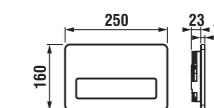

INOX ANTIVANDAL

Dvojité riešenie úspory vody – nech sa splachuje akokoľvek, šetrí sa stále:

- Single Flush – vždy sa spláchnu rovnakým množstvom vody, ktoré je možné nastaviť napríklad na 4,5 litra pre klozety, ktoré sú na tento objem certifikované.
- Dual Flush – malé či veľké spláchnutie podľa potreby.

podomietkové moduly