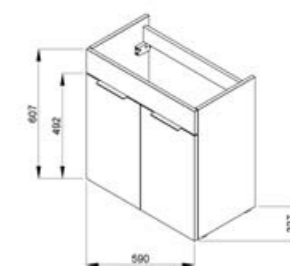

K dispozícii od júla 2013.