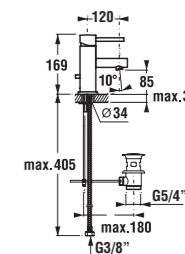

Série MIO ponúka elegantnú umývadlovú stojančekovú pákovú batériu s automatickou zátkou, ktorá okúzľuje dokonalými líniami.

Rohové ventily ponúkané v rovnakom dizajne ako batérie Mio dotvárajú štýlové prostredie modernej kúpeľne.

Perlátory sú vyrobené zo špeciálneho materiálu, na ktorom sa neusádza vodný kameň, a vďaka tomu odpadá namáhavé čistenie.

Vodovodné batérie série Mio obsahujú vysoko kvalitné keramické kartuše so systémom OPTIM ECO.

Horná sprcha MIO v obľúbenom variante s dažďovým efektom sa vďaka funkcii Clean Touch veľmi ľahko udržiava, iba prejdením prstami po mäkkých gumičkách.

Výhody

- predĺžená záruka 5 rokov
- keramické kartuše, systém OPTIM ECO
- perlátory sú vyrobené zo špeciálneho materiálu proti usadzovaniu vodného kameňa
- prepínače majú klapku proti spätnému nasatiu znečistenej vody
- keramické kartuše OptimEco Kerox (Maďarsko)
- keramické ventily Fluhs (Nemecko)
- perlátory Neoperl (Nemecko)
- pripojovacie nerez hadičky Tucai (Španielsko)

OPTIM ECO

Pootočením krúžku na kartuši je možné regulovať teplotu miešanej vody; vyskrutkovaním vymedzovacej skrutky na ovládacom drieku kartuše je možné obmedziť prietok vody.

CLEAN TOUCH

Funkcia pre jednoduché čistenie dýz sprchy; mäkké gumičky pri ľahkom dotyku zaručujú jednoduché olamovanie vodného kameňa.

ANTI TWIST

Všetky sprchové hadice sú vybavené systémom proti prekrúteniu, ktorý je ukrytý v kónuse sprchovej hadice.

Záruka 2 roky na sprchové príslušenstvo.

Záruka 5 rokov na všetky batérie (povrch a kartuša).

SPRCHOVÝ SET
Sprchový set obsahuje ručnú sprchu, hadicu a držiak alebo sprchovú tyč.

umývadlová batéria