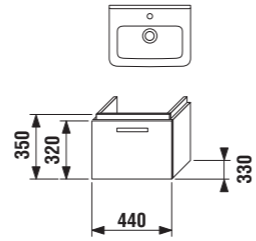

Číslo výrobku	Popis výrobku	Farba korpusu			Farba čela zásuvky			
		wenge	fino	biela	wenge	fino	běžový lesklý lak	biely lesklý lak
4.5011.1.172.441.1	skrinka pod umývadielko 45 cm 8.1142.2 so zásuvkou, vrátane úchytky	x						171,45 €
4.5011.1.172.442.1	skrinka pod umývadielko 45 cm 8.1142.2 so zásuvkou, vrátane úchytky	x						187,37 €
4.5011.1.172.451.1	skrinka pod umývadielko 45 cm 8.1142.2 so zásuvkou, vrátane úchytky		x					171,45 €
4.5011.1.172.452.1	skrinka pod umývadielko 45 cm 8.1142.2 so zásuvkou, vrátane úchytky		x					187,37 €
4.5011.1.172.500.1	skrinka pod umývadielko 45 cm 8.1142.2 so zásuvkou, vrátane úchytky			x				181,92 €