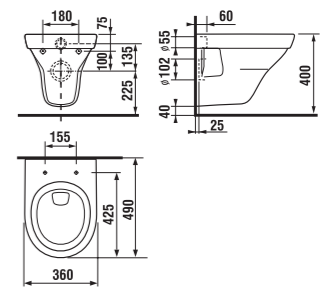

Číslo výrobku	Popis výrobku	Cena biela
8.2021.3.000.000.1	závesný klozet Compact, splachovanie 4,5/3 l, uzavretý kruh oplachovania	85,80 €

Objednať zvlášť:	Cena
8.9338.5.300.063.1 duroplastová WC doska s poklopom s antibakteriálnou úpravou, so spomaľovacím mechanizmom SLOWCLOSE, chrómované príchytky	55,98 €
8.9338.4.300.063.1 duroplastová WC doska s poklopom s antibakteriálnou úpravou, nerezové príchytky	24,74 €

Závesný klozet Tigo možno kombinovať s multifunkčnou doskou Multiclin Round značky Roca.