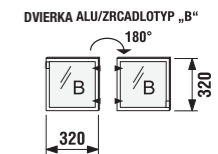

skrinka pod dvojumývadlo 130 cm

NOVINKA

Číslo výrobku	Popis výrobku	Farba korpusu			Farba čela zásuvky			
		wenge	fino	biely	wenge	fino	béžový lesklý lak	biely lesklý lak
4.5014.4.172.500.1	umývadlová skrinka pod dvojumývadlo Cubito 130 cm, 4 zásuvky			x				730,62 €
4.5014.4.172.441.1	umývadlová skrinka pod dvojumývadlo Cubito 130 cm, 4 zásuvky	x						621,20 €
4.5014.4.172.442.1	umývadlová skrinka pod dvojumývadlo Cubito 130 cm, 4 zásuvky	x						730,62 €
4.5014.4.172.451.1	umývadlová skrinka pod dvojumývadlo Cubito 130 cm, 4 zásuvky		x					621,20 €

Číslo výrobku	Popis výrobku	Cena
4.9186.1.172.007.1	nožička ALU, nastaviteľná(130–145 mm), 1 kus	13,31 €

Štvorzásuvkové skrinky pod dvojumývadlo odporúčame doplniť párom ALU nožičiek.

skrinka hlboká