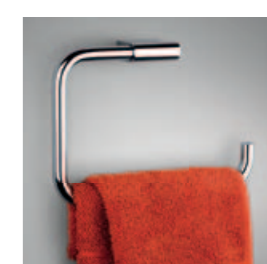

prehľad sprchové kúty a dvere

prehľad vodovodné batérie

prehľad sprchové príslušenstvo

prehľad kúpeľňové doplnky

PURE