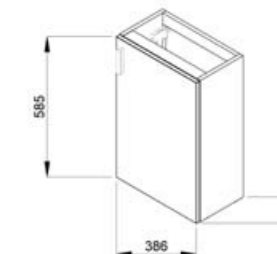

1+1 PACK
skrinka s umývadlom, zrkadlovou skrinkou a osvetlením
- bezpečná doprava
- úsporný priestor pri doprave
- jednoduchá manipulácia