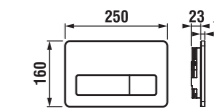

INOX ANTIVANDAL

Dvojité riešenie úspory vody – nech sa splachuje akokoľvek, šetrí sa stále:

- Single Flush – vždy sa spláchnu rovnakým množstvom vody, ktoré je možné nastaviť napríklad na 4,5 litra pre klozety, ktoré sú na tento objem certifikované.
- Dual Flush – malé či veľké spláchnutie podľa potreby.

podomietkové moduly