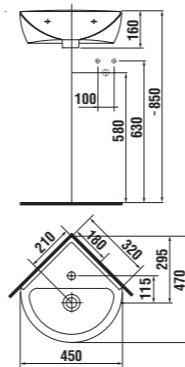

rohové umývadielko 45 cm

Číslo výrobku	Popis výrobku	yyy: 104	Cena biela	Cena farba
8.1571.3.xxx.104.1	rohové umývadielko 45 cm	x	46,41 €	55,63 €

Objednať zvlášť:	Cena
8.9034.9.000.000.1 inštalácia súprava pre umývadlá	1,85 €
3.7271.0.004.010.1 Mio rohový ventil 3/8"-1/2", chróm, 2 ks	13,13 €
3.7471.0.004.000.1 Mio umývadlový sifón, 5/4"-32 mm, chróm, mosadz	30,35 €
8.9424.9.000.000.1 sifón, chrómovaná ABS, nastaviteľný od 175 do 270 mm, výška zápachovej uzávierky 75 mm, kapacita prietoku 45 l, s ozdobnými krúžkami (sifón možno použiť aj bez ozdobných krúžkov). K dispozícii od mája 2013. NOVINKA SPECIAL line	15,46 €

umývadlo zdravotné 64 cm

Číslo výrobku	Popis výrobku	yyy: 104	109	Cena biela	Cena farba
8.1371.4.xxx.yyy.1	umývadlo zdravotné 64 cm, bez priepadu	x	x	53,64 €	64,38 €
8.9424.6.000.000.1	miesto šetriaci sifón pre nábytok Mio a pre hendikep umývadlo Mio			21,93 €	

odporúčame

umývadlový sifón a rohový ventil a príslušenstvo	Cena
8.9034.9.000.000.1 inštalácia súprava pre umývadlá	1,85 €
3.7471.0.004.000.1 umývadlový sifón Mio 5/4" - 32 mm, chróm, mosadz	30,35 €
3.7271.0.004.010.1 rohový ventil Mio 3/8"-1/2", chróm, 2 ks	13,13 €

stojaci bidet MIO

Číslo výrobku	Popis výrobku	304	Inštalácia súprava súčasťou	Cena biela	Cena farba
8.3271.2.xxx.304.1	stojaci bidet Mio	x	x	92,71 €	111,24 €

Náhradné diely:	Cena
8.9175.3.000.000.1 inštalácia súprava pre bidet	3,32 €

Príplatok za povrchovú úpravu Jika perla je 31,50 €.

Číslo výrobku xxx = číslo farby (000 biela, 100 Jika perla, 049 pergamon).

závesný bidet MIO

Číslo výrobku	Popis výrobku	yyy: 304	302	Cena biela	Cena farba
8.3171.1.xxx.yyy.1	závesný bidet Mio	x	x	115,90 €	139,09 €