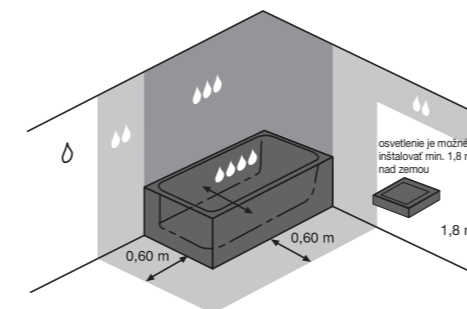

Osvetlenie v kúpeľni

Osvetlenie zrkadiel Zeta je celkom v súlade s prísnou európskou normou IEC 364-7-701. **ODPORÚČAME:** Pripojenie napájacieho kábla do elektrickej siete prenechajte odborníkovi – elektrikárovi.