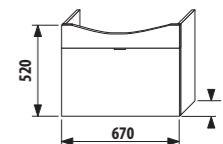

skrinka s umývadlom 70 cm

Číslo výrobku	Popis výrobku	Farba korpus/čelo					
		creme	mokka	biela	creme/biela	zelená	strieborná
4.5516.2.021.560.1	skrinka s umývadlom 70 cm, s 1 zásuvkou	272,85 €					
4.5516.2.021.429.1	skrinka s umývadlom 70 cm, s 1 zásuvkou		272,85 €				
4.5516.2.021.500.1	skrinka s umývadlom 70 cm, s 1 zásuvkou			321,22 €			
4.5516.2.021.991.1	skrinka s umývadlom 70 cm, s 1 zásuvkou				321,22 €		
4.5516.2.021.156.1	skrinka s umývadlom 70 cm, s 1 zásuvkou					352,84 €	
4.5530.1.021.004.1	nohy ku skrinkám, pár						18,66 €
4.5531.1.021.500.1	plechový organizér na čelo/dvere skriniek			18,25 €			

1+1 PACK
skrinka + umývadlo
- bezpečná doprava
- úsporný priestor pri doprave
- jednoduchá manipulácia