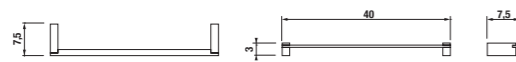

Číslo výrobku	Popis výrobku	Cena
3.813C.1.004.000.1	závesná tyč na uteráky 40 cm, chróm	27,48 €