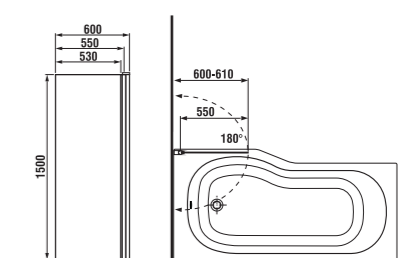

Odporúčame

JIKA perla GLASS potrebuje k predĺženiu životnosti a k jednoduchšej údržbe špeciálne čistiace prostriedky. V boji proti vodnému kameňu, baktériám, v úsilí o trvalý lesk a priehľadnú čistotu pomôžu dve malé, pollitrové fľaštičky so zázračnými účinkami.

Clean All sa riedi horúcou vodou, z 500 ml získate celých 100 litrov čistiaceho prostriedku! Stačí umyť hubkou, zotrieť gumovou stierkou a utrieť do sucha handričkou z mikrovlákna.

Conditioner dezinfikuje a predlžuje funkčnosť povrchu JIKA perla GLASS. Stačí nastriekať a vyleštiť.

Záruka 3 roky na vaňové zásteny.

20 000 CYCLES
Testované na 20 000 cyklov.

Hrúbka skla vaňovej zásteny.