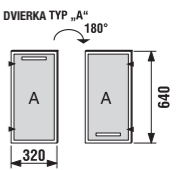

skrinka s 2 zásuvkami

Číslo výrobku	Popis výrobku	Farba korpusu			Farba žela zásuvky				Cena
		wenge	fino	biely	wenge	fino	běžový lesklý lak	biely lesklý lak	
4.2011.1.172.441.1	skrinka s dvomi zásuvkami, vrátane úchytiak	x							265,88 €
4.2011.1.172.442.1	skrinka s dvomi zásuvkami, vrátane úchytiak	x							273,93 €
4.2011.1.172.451.1	skrinka s dvomi zásuvkami, vrátane úchytiak		x						265,88 €
4.2011.1.172.452.1	skrinka s dvomi zásuvkami, vrátane úchytiak		x						273,93 €
4.2011.1.172.500.1	skrinka s dvomi zásuvkami, vrátane úchytiak			x					277,11 €
4.9183.2.172.461.1	krycia doska								37,50 €
4.9183.2.172.462.1	krycia doska								37,50 €
4.9183.2.172.500.1	krycia doska								37,36 €

stredná skrinka hlboká