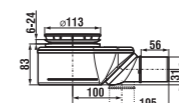

Moderné sprchové vaničky Tigo zo sanitarnej keramiky sa harmonicky včlenia do každej kúpeľne. Ako všetky keramiké výrobky JIKA sa vyznačujú dlhou životnosťou. Keramiké vaničky Tigo sa vyrábajú najmodernejšou technológiou TRIOTECH.