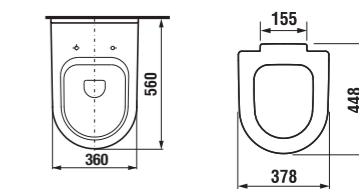

Číslo výrobku	Popis výrobku	Cena biela
8.2042.2.xxx.000.1	závesný klozet Cubito	140,44 €

Objednať zvlášť:

	Cena
8.9271.1.300.000.1 duroplastová WC doska s poklopom Mio s antibakteriálnou úpravou, rýchloúpinacie ocelové prchytky	44,00 €
8.9271.2.300.000.1 duroplastová WC doska s poklopom Mio s antibakteriálnou úpravou, so spomaľovacím mechanizmom SLOWCLOSE	64,96 €