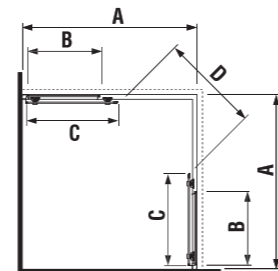

sprchová pevná stena Cubito pure

Pevná stena 800, 900, 1 000, strieborný lesklý profil, 6 mm transparentné sklo alebo sklo s dekorom arctic a úpravou JIKA perla GLASS, držadlá chróm.

Číslo výrobku	Rozmer (mm)	Výška (mm)	Hrúbka (mm)	Variant vyhotovenia skla	Cena
2.9724.1.002.668.1	800	1950	6	transparentné	146,75 €
2.9724.2.002.668.1	900	1950	6	transparentné	154,93 €
2.9724.3.002.668.1	1000	1950	6	transparentné	163,47 €
2.9724.1.002.666.1	800	1950	6	arctic	154,07 €
2.9724.2.002.666.1	900	1950	6	arctic	162,60 €
2.9724.3.002.666.1	1000	1950	6	arctic	171,60 €

šarža 668 – transparentné sklo
šarža 666 – dekor arctic

Pevnú stenu Cubito Pure odporúčame kombinovať so sprchovými dverami Cubito Pure, ktoré sú kompatibilné s vaničkami JIKA.

sprchový kút Cubito pure

Sprchový kút 800, 900, 1 000 štvorec, strieborný lesklý profil, 6 mm transparentné sklo alebo s dekorom arctic a úpravou JIKA perla GLASS, držadlá chróm.

Číslo výrobku	Rozmer (mm)	Výška (mm)	Hrúbka (mm)	Variant vyhotovenia skla	Cena
2.5124.1.002.668.1	800	1950	6	transparentné	330,07 €
2.5124.2.002.668.1	900	1950	6	transparentné	350,45 €
2.5124.3.002.668.1	1000	1950	6	transparentné	375,13 €
2.5124.1.002.666.1	800	1950	6	arctic	376,55 €
2.5124.2.002.666.1	900	1950	6	arctic	410,98 €
2.5124.3.002.666.1	1000	1950	6	arctic	436,53 €

šarža 668 – transparentné sklo
šarža 666 – dekor arctic

Číslo výrobku	Rozmerové možnosti (mm) A	Rozmer (mm) B	Rozmer (mm) C	Šírka vstupu (mm) D
2.5124.1.002.668.1	780–795	319	400,5	434,8
2.5124.2.002.668.1	880–898	369	450,5	505,5
2.5124.3.002.668.1	980–995	419	500,5	576,2
2.5124.1.002.666.1	780–795	319	400,5	434,8
2.5124.2.002.666.1	880–898	369	450,5	505,5
2.5124.3.002.666.1	980–995	419	500,5	576,2