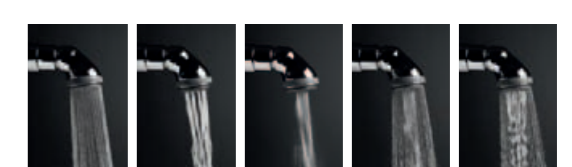

Číslo výrobku	Popis výrobku	Cena
3.6771.0.004.030.1	Mio hlavová sprcha 1 funkcia, chróm	28,36 €