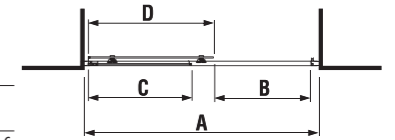

Sprchové dvere 1 000, 1 200, 1 400, L'AVÉ/PRAVÉ, 1 posuvný a 1 pevný segment, stieborný lesklý profil, 6 mm transparentné sklo alebo sklo s dekorom arctic a úpravou JIKA perla GLASS, držadlá chróm.

Číslo výrobku	Rozmer (mm)	Výška (mm)	Hrúbka (mm)	Variants vyhotovenia skla	Cena
2.4224.3.002.668.1	1000	1950	6	transparentné	232,26 €
2.4224.4.002.668.1	1200	1950	6	transparentné	258,83 €
2.4224.8.002.668.1	1400	1950	6	transparentné	289,24 €
2.4224.3.002.666.1	1000	1950	6	arctic	244,04 €
2.4224.4.002.666.1	1200	1950	6	arctic	271,84 €
2.4224.8.002.666.1	1400	1950	6	arctic	303,88 €

šarža 668 – transparentné sklo
šarža 666 – dekor arctic

Číslo výrobku	Rozmerové možnosti (mm) do niky A	Posuvné dvere (mm) D	Rozmer (mm) pevná stěna C	Šírka vstupu (mm) B
2.4224.3	965–995	523	415	386,5
2.4224.4	1165–1195	623	515	486,5
2.4224.8	1365–1395	723	615	586,5