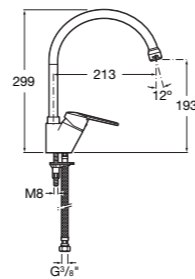

ECODISK

kartuše ECODISK regulujú množstvo a teplotu vody, dokážu znížiť spotrebu až o polovicu!

drezová batéria

Číslo výrobku	Popis výrobku	Cena
3.5118.1.004.000.1	drezová stojančeková batéria s otočným výtokovým ramienkom, chróm	53,53 €