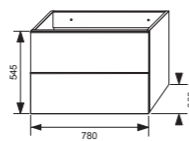

Číslo výrobku	Popis výrobku	Cena biela
8.1342.3.xxx.106.1	umývadlo 80 cm s otvorom pre batériu vpravo	148,85 €
4.5587.1.174.500.1	skrinka pod umývadlo 80 cm, s 1 zásuvkou	284,23 €
4.5587.2.174.500.1	skrinka pod umývadlo 80 cm, s 2 zásuvkami	313,51 €

umývadlo s povrchovou úpravou Jika perla bude k dispozícii od leta 2013