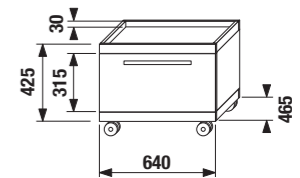

atypické umývadlové dosky s otvorom

Číslo výrobku	Popis výrobku	Farba dosky		
		wenge	fino	biela
4.5015.4.172.445.1	atypická umývadlová doska pre umývadlo Cubito 45–75 cm, 1 výrez pre sifón vľavo/vpravo			156,48 €
4.5015.4.172.451.1	atypická umývadlová doska pre umývadlo Cubito 45–75 cm, 1 výrez pre sifón vľavo/vpravo			156,48 €
4.5015.4.172.500.1	atypická umývadlová doska pre umývadlo Cubito 45–75 cm, 1 výrez pre sifón vľavo/vpravo			151,93 €
4.5015.5.172.445.1	atypická umývadlová doska pre umývadlo Cubito 45–75 cm, 1 výrez pre sifón vľavo/vpravo alebo 2 výrezy pre sifón			161,52 €
4.5015.5.172.451.1	atypická umývadlová doska pre umývadlo Cubito 45–75 cm, 1 výrez pre sifón vľavo/vpravo alebo 2 výrezy pre sifón			161,52 €
4.5015.5.172.500.1	atypická umývadlová doska pre umývadlo Cubito 45–75 cm, 1 výrez pre sifón vľavo/vpravo alebo 2 výrezy pre sifón			156,82 €
4.5013.3.172.000.1	podpera pod umývadlovú dosku			40,30 €

Upozornenie: Samostatné umývadlové dosky je nutné doplniť adekvátnym počtom podpier alebo skriniek (pozrite montážny návod). Všetky umývadlové dosky s výrezom je možné použiť len s umývadlom Cubito 45–75 cm.

V objednávke je nutné špecifikovať číslo výrobku vybraného umývadla.

Formulár pre objednanie umývadlových dosiek nájdete na konci katalógu. Do textu objednávky, prosím, uveďte dĺžku dosky zaokrúhlenú na celé centimetre.

podpera pod umývadlovú dosku

Číslo výrobku	Popis výrobku	Cena
4.5013.3.172.000.1	podpera, nastaviteľná, strieborná	40,30 €

umývadlová skrinka pod dosku