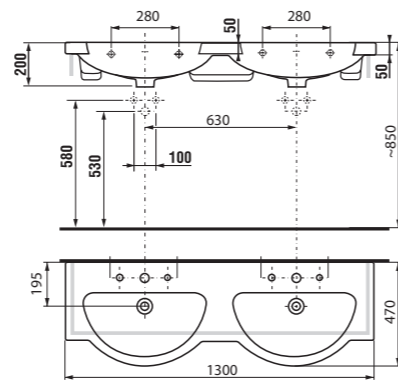

dvojumývadlo 130 cm

Číslo výrobku	Popis výrobku	yyy: 104	109	Cena biela	Cena farba
8.1471.9.xxx.yyy.1	dvojumývadlo 130 cm	x	x	244,16 €	293,00 €

Objednať zvlášť:	Cena
8.9034.9.000.000.1 inštalčná súprava pre umývadlá (pre dvojumývadlo objednať 2 ks)	1,85 €
8.9424.6.000.000.1 miesto šetriaci sifón pre nábytok MIO a pre hendikep umývadlo MIO	21,93 €