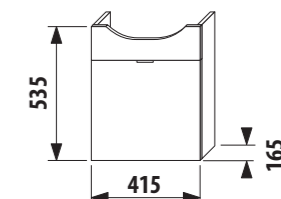

skrinka s umývadielkom 45 cm

Číslo výrobku	Popis výrobku	Farba korpus/dvierka	
4.5510.6.021.560.1	skrinka s umývadielkom 45 cm, s výklopnými dvierkami	186,33 €	
4.5510.6.021.429.1	skrinka s umývadielkom 45 cm, s výklopnými dvierkami	186,33 €	
4.5510.6.021.500.1	skrinka s umývadielkom 45 cm, s výklopnými dvierkami	198,16 €	
4.5510.6.021.991.1	skrinka s umývadielkom 45 cm, s výklopnými dvierkami	198,16 €	
4.5510.6.021.156.1	skrinka s umývadielkom 45 cm, s výklopnými dvierkami	217,90 €	

1+1 PACK
skrinka + umývadlo
- bezpečná doprava
- úsporný priestor pri doprave
- jednoduchá manipulácia

Súčasťou skrinky s výklopnými dvierkami je plechový organizér.