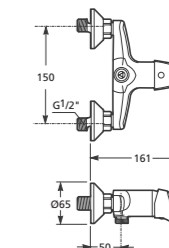

NOVINKA

Číslo výrobku	Popis výrobku	Cena
3.311N.7.004.400.1	sprchová páková batéria bez sprchovej súpravy, rozstup 150 mm, chróm	20,18 €