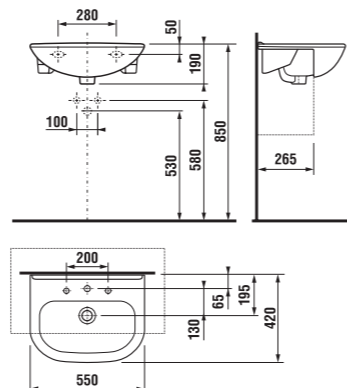

polozápustné umývadlo 55 x 42 cm

Číslo výrobku	Popis výrobku	yyy: 104	Cena biela	Cena farba
8.1761.2.xxx.yyy.1	polozápustné umývadlo 55 cm	x	81,21 €	97,48 €
Objednať zvlášť:				Cena
8.9034.9.000.000.1	inštalácia súprava pre umývadlá (nie je nutná)			1,85 €