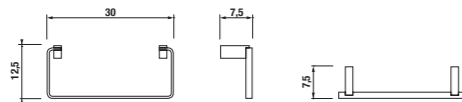

Číslo výrobku	Popis výrobku	Cena
3.813C.4.004.000.1	držák uteráka 30 x 12,5 cm, chróm	38,86 €