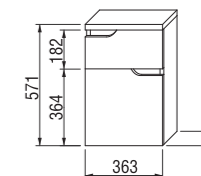

umývadlová skrinka pre umývadlo 50, 55, 60 a 65 cm

Číslo výrobku	Popis výrobku	Farba korpusu (lamino)/čela zásuvky (lamino)		
		biela/biela	biela/orech	biela/bolton
4.3411.1.171.500.1	umývadlová skrinka pre umývadlo 50, 55, 60, 65 cm, 1 zásuvka, s golierom	138,27 €		
4.3411.1.171.506.1	umývadlová skrinka pre umývadlo 50, 55, 60, 65 cm, 1 zásuvka, s golierom		138,27 €	
4.3411.1.171.507.1	umývadlová skrinka pre umývadlo 50, 55, 60, 65 cm, 1 zásuvka, s golierom			138,27 €
4.3417.1.171.500.1	voliteľná vnútorná zásuvka pre skrinku pod umývadlo 50, 55, 60, 65 cm			38,48 €
8.9424.6.000.000.1	miesto šetriaci sifón, rozstup rohových ventilov 200 mm, DN40			21,93 €

umývadlová skrinka pre nábytkové umývadlo 67 cm

Číslo výrobku	Popis výrobku	Farba korpusu (lamino)/čela zásuvky (lamino)		
		biela/biela	biela/orech	biela/bolton
4.3412.1.171.500.1	umývadlová skrinka pre nábytkové umývadlo 67 cm, 1 zásuvka	136,69 €		
4.3412.1.171.506.1	umývadlová skrinka pre nábytkové umývadlo 67 cm, 1 zásuvka		136,69 €	
4.3412.1.171.507.1	umývadlová skrinka pre nábytkové umývadlo 67 cm, 1 zásuvka			136,69 €
4.3417.2.171.500.1	voliteľná vnútorná zásuvka pre skrinku pod nábytkové umývadlo 67 cm			38,48 €
8.9424.6.000.000.1	miesto šetriaci sifón, rozstup rohových ventilov 200 mm, DN40			21,93 €

umývadlová skrinka pre nábytkové umývadlo 75 cm