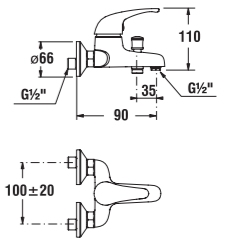

Číslo výrobku	Popis výrobku	Cena
3.2172.7.004.300.1	vaňová páková batéria bez sprchovej súpravy, rozstup 100 mm, chróm	36,72 €

Objednat zvlášť:	Cena
3.6072.0.004.010.1 sprchová súprava (ručná sprcha, 1 funkcia, držiak, sprchová hadica 1,7 m), chróm	24,46 €
3.6072.0.004.011.1 sprchová súprava (ručná sprcha 3 funkcie, držiak, sprchová hadica 1,7 m), chróm	28,55 €