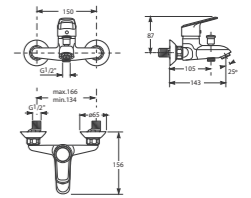

NOVINKA

Číslo výrobku	Popis výrobku	Cena
3.211J.7.004.400.1	vaňová páková nástenná batéria bez sprchového príslušenstva, chróm	43,81 €