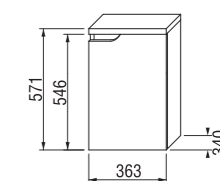

umývadlová skrinka pre umývadlo 50, 55, 60 a 65 cm

Číslo výrobku	Popis výrobku	Farba korpusu (lamino)/čela zásuvky (lamino)		
		biela/biela	biela/orech	biela/bolton
4.3411.1.171.500.1	umývadlová skrinka pre umývadlo 50, 55, 60, 65 cm, 1 zásuvka, s golierom	138,27 €		
4.3411.1.171.506.1	umývadlová skrinka pre umývadlo 50, 55, 60, 65 cm, 1 zásuvka, s golierom		138,27 €	
4.3411.1.171.507.1	umývadlová skrinka pre umývadlo 50, 55, 60, 65 cm, 1 zásuvka, s golierom			138,27 €
4.3417.1.171.500.1	voliteľná vnútorná zásuvka pre skrinku pod umývadlo 50, 55, 60, 65 cm			38,48 €
8.9424.6.000.000.1	miesto šetriaci sifón, rozstup rohových ventilov 200 mm, DN40			21,93 €

umývadlová skrinka pre nábytkové umývadlo 67 cm

Číslo výrobku	Popis výrobku	Farba korpusu (lamino)/čela zásuvky (lamino)		
		biela/biela	biela/orech	biela/bolton
4.3412.1.171.500.1	umývadlová skrinka pre nábytkové umývadlo 67 cm, 1 zásuvka	136,69 €		
4.3412.1.171.506.1	umývadlová skrinka pre nábytkové umývadlo 67 cm, 1 zásuvka		136,69 €	
4.3412.1.171.507.1	umývadlová skrinka pre nábytkové umývadlo 67 cm, 1 zásuvka			136,69 €
4.3417.2.171.500.1	voliteľná vnútorná zásuvka pre skrinku pod nábytkové umývadlo 67 cm			38,48 €
8.9424.6.000.000.1	miesto šetriaci sifón, rozstup rohových ventilov 200 mm, DN40			21,93 €

umývadlová skrinka pre nábytkové umývadlo 75 cm