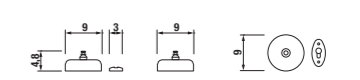

Číslo výrobku	Popis výrobku	Cena
3.893D.5.004.000.1	šnúra na bielizeň vysúvacia, 2 m, priemer 9 cm, chróm	22,19 €