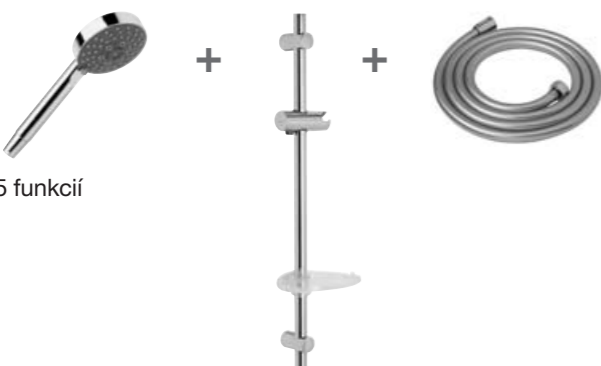

5 funkcií

Číslo výrobku	Popis výrobku	Cena
3.6071.1.004.021.1	sprchová sada (ručná sprcha 5 funkcií, sprchová tyč, hadica 1,7m)	63,94 €

sprchová tyč MIO

Číslo výrobku	Popis výrobku	Cena
3.6471.0.004.001.1	Mio sprchová tyč s posuvným držiakom ručnej sprchy a mydlovničkou, 600 mm, chróm	27,33 €

Náhradné diely	Cena
3.9627.0.000.000.1 Mio plastová mydlovnička pre sprchovú tyč Mio, transparentná	3,43 €

držiak ručnej sprchy MIO

Číslo výrobku	Popis výrobku	Cena
3.6571.0.004.000.1	Mio držiak ručnej sprchy, chróm	5,83 €

pripojenie sprchovej hadice

Číslo výrobku	Popis výrobku	Cena
3.6371.0.004.000.1	Mio pripojenie sprchovej hadice 1/2", mosadz, spätný ventil, chróm	16,22 €

sprchová hadica MIO

Číslo výrobku	Popis výrobku	Cena
3.6271.0.002.010.1	Mio sprchová hadica 1,7 m, zosilnená PVC, strieborná	14,44 €
3.6271.0.002.020.1	Mio sprchová hadica 2 m, zosilnená PVC, strieborná	15,67 €

Všetky sprchové hadice sú vybavené systémom Anti twist proti prekrúteniu, ktorý je ukrytý v kónuse sprchovej hadice.

Sprchové príslušenstvo jednotlivých sérií je kompatibilné – je možné ho ľubovoľne kombinovať.

rohový ventil a umývadlový výpust

Číslo výrobku	Popis výrobku	Cena
3.7171.0.004.020.1	umývadlový/vaňový výtok 1/2", chróm	40,05 €
3.7271.0.004.010.1	rohový ventil Mio 3/8"-1/2", chróm, 2 ks	13,13 €
3.9171.0.004.000.1	umývadlový výpust Click-Clack, chróm	16,51 €