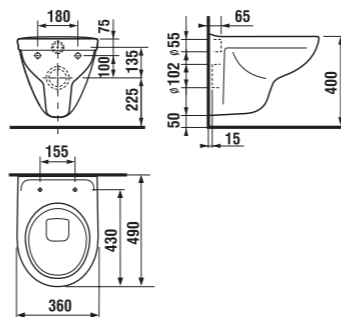

skrátенý závesný klozet

Číslo výrobku	Popis výrobku	Cena
8.2338.2.000.000.1	závesný klozet Lyra plus Compact, hlboké splachovanie, dĺžka iba 49 cm!!!	82,33 €
Objednať zvlášť:		Cena
8.9338.4.300.063.1	duroplastová WC doska s poklopom s antibakteriálnou úpravou, prichytky z nerez	24,74 €
8.9338.5.300.000.1	duroplastová WC doska s poklopom pre závesné klozety s antibakteriálnou úpravou, so spomaľovacím mechanizmom SLOWCLOSE, prichytky z nerez	47,58 €
8.9338.7.000.000.1	termoplastová WC doska s poklopom pre závesné klozety, plastové prichytky	16,85 €

závesný klozet

Číslo výrobku	Popis výrobku	Cena
8.2338.0.000.000.1	závesný klozet Lyra plus, hlboké splachovanie	69,91 €
Objednať zvlášť:		Cena
8.9338.4.300.063.1	duroplastová WC doska s poklopom pre závesné klozety s antibakteriálnou úpravou pre závesné klozety, prichytky z nerez	24,74 €
8.9338.5.300.000.1	duroplastová WC doska s poklopom pre závesné klozety s antibakteriálnou úpravou, so spomaľovacím mechanizmom SLOWCLOSE, prichytky z nerez	47,58 €
8.9338.7.000.000.1	termoplastová WC doska s poklopom pre závesné klozety, plastové prichytky	16,85 €

duroplastová WC doska