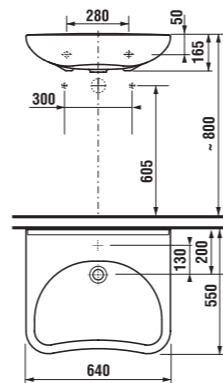

rohové umývadielko 45 cm

Číslo výrobku	Popis výrobku	yyy: 104	Cena biela	Cena farba
8.1571.3.xxx.104.1	rohové umývadielko 45 cm	x	46,41 €	55,63 €

Objednať zvlášť:	Cena
8.9034.9.000.000.1 inštalácia súprava pre umývadlá	1,85 €
3.7271.0.004.010.1 Mio rohový ventil 3/8"-1/2", chróm, 2 ks	13,13 €
3.7471.0.004.000.1 Mio umývadlový sifón, 5/4"-32 mm, chróm, mosadz	30,35 €
8.9424.9.000.000.1 sifón, chrómovaná ABS, nastaviteľný od 175 do 270 mm, výška zápachovej uzávierky 75 mm, kapacita prietoku 45 l, s ozdobnými krúžkami (sifón možno použiť aj bez ozdobných krúžkov). K dispozícii od mája 2013. NOVINKA SPECIAL line	15,46 €

umývadlo zdravotné 64 cm

Číslo výrobku	Popis výrobku	yyy: 104	109	Cena biela	Cena farba
8.1371.4.xxx.yyy.1	umývadlo zdravotné 64 cm, bez priepadu	x	x	53,64 €	64,38 €
8.9424.6.000.000.1	miesto šetriaci sifón pre nábytok Mio a pre hendikep umývadlo Mio			21,93 €	

odporúčame

umývadlový sifón a rohový ventil a príslušenstvo	Cena
8.9034.9.000.000.1 inštalácia súprava pre umývadlá	1,85 €
3.7471.0.004.000.1 umývadlový sifón Mio 5/4" - 32 mm, chróm, mosadz	30,35 €
3.7271.0.004.010.1 rohový ventil Mio 3/8"-1/2", chróm, 2 ks	13,13 €

stojaci bidet MIO

Číslo výrobku	Popis výrobku	304	Inštalácia súprava súčasťou	Cena biela	Cena farba
8.3271.2.xxx.304.1	stojaci bidet Mio	x	x	92,71 €	111,24 €

Náhradné diely:	Cena
8.9175.3.000.000.1 inštalácia súprava pre bidet	3,32 €

Príplatok za povrchovú úpravu Jika perla je 31,50 €.

Číslo výrobku xxx = číslo farby (000 biela, 100 Jika perla, 049 pergamon).

závesný bidet MIO

Číslo výrobku	Popis výrobku	yyy: 304	302	Cena biela	Cena farba
8.3171.1.xxx.yyy.1	závesný bidet Mio	x	x	115,90 €	139,09 €