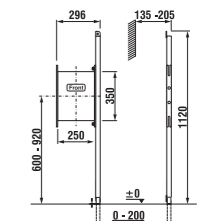

Pravoľavý variant použiteľný pre podmietskove moduly pre závesné wc, bidety a umývadlá.

K dispozícii od mája 2013.

Pri inštalácii WC system Handicap je nutné modul priskrutkovať z jednej strany k nosnému rámu podmietskoveho modulu (pre WC, umývadlo alebo bidet) a z druhej do kovovej konštrukcie sadrokartónu.