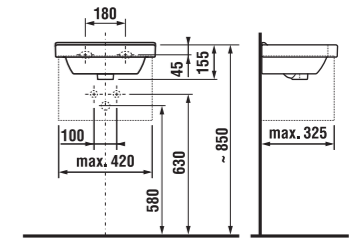

umývadlo 55, 60, 65 cm

Číslo výrobku	Popis výrobku	yyy: 104	109	Cena
				biela
8.1042.2.xxx.yyy.1	umývadlo 55 cm	x	x	63,17 €
8.1042.3.xxx.yyy.1	umývadlo 60 cm	x	x	65,69 €
8.1042.4.xxx.yyy.1	umývadlo 65 cm	x	x	78,34 €
8.1995.1.xxx.028.1	kryt na sifón s inštalačnou súpravou (č. výr.: 8.9001.5.000.000.1)			74,23 €
Objednať zvlášť:				Cena
8.9034.9.000.000.1	inštalačná súprava pre umývadlá			1,85 €
3.7473.0.004.000.1	umývadlový sifón Cubito 5/4" – 32 mm, chróm, mosadz			40,76 €
3.7242.0.004.010.1	rohový ventil Cubito 3/8" – 1/2" mm, chróm, 2 ks			13,80 €

umývadlo 85 cm

Číslo výrobku	Popis výrobku	yyy: 104	109	Cena
				biela
8.1042.6.xxx.yyy.1	umývadlo 85 cm	x	x	202,06 €
8.1995.1.xxx.028.1	kryt na sifón s inštalačnou súpravou (č. výr.: 8.9001.5.000.000.1)			74,23 €
Objednať zvlášť:				Cena
8.9034.9.000.000.1	inštalačná súprava pre umývadlá			1,85 €
3.7473.0.004.000.1	umývadlový sifón Cubito 5/4" – 32 mm, chróm, mosadz			40,76 €
3.7242.0.004.010.1	rohový ventil Cubito 3/8" – 1/2" mm, chróm, 2 ks			13,80 €

Príplatok za povrchovú úpravu Jika perla je 31,50 €.

Číslo výrobku xxx = číslo farby (000 biela, 100 Jika perla).

umývadielko 45 cm

Číslo výrobku	Popis výrobku	yyy: 104	109	Cena
				biela
8.1142.2.xxx.yyy.1	umývadielko 45 cm	x	x	56,83 €
Objednať zvlášť:				Cena
8.9034.9.000.000.1	inštalačná súprava pre umývadlá			1,85 €
3.7473.0.004.000.1	umývadlový sifón Cubito 5/4" – 32 mm, chróm, mosadz			40,76 €
3.7242.0.004.010.1	rohový ventil Cubito 3/8" – 1/2" mm, chróm, 2 ks			13,80 €

asymetrické umývadielko 45 cm