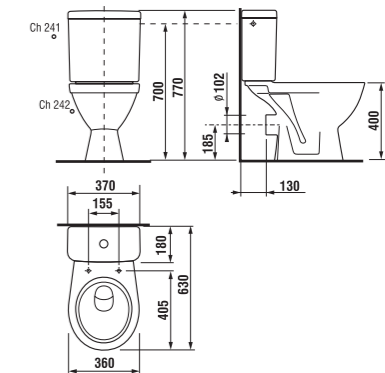

skrátенý závesný klozet

Číslo výrobku	Popis výrobku	Cena
8.2338.2.000.000.1	závesný klozet Lyra plus Compact, hlboké splachovanie, dĺžka iba 49 cm!!!	82,33 €
Objednať zvlášť:		Cena
8.9338.4.300.063.1	duroplastová WC doska s poklopom s antibakteriálnou úpravou, prichytky z nerez	24,74 €
8.9338.5.300.000.1	duroplastová WC doska s poklopom pre závesné klozety s antibakteriálnou úpravou, so spomaľovacím mechanizmom SLOWCLOSE, prichytky z nerez	47,58 €
8.9338.7.000.000.1	termoplastová WC doska s poklopom pre závesné klozety, plastové prichytky	16,85 €

závesný klozet

Číslo výrobku	Popis výrobku	Cena
8.2338.0.000.000.1	závesný klozet Lyra plus, hlboké splachovanie	69,91 €
Objednať zvlášť:		Cena
8.9338.4.300.063.1	duroplastová WC doska s poklopom pre závesné klozety s antibakteriálnou úpravou pre závesné klozety, prichytky z nerez	24,74 €
8.9338.5.300.000.1	duroplastová WC doska s poklopom pre závesné klozety s antibakteriálnou úpravou, so spomaľovacím mechanizmom SLOWCLOSE, prichytky z nerez	47,58 €
8.9338.7.000.000.1	termoplastová WC doska s poklopom pre závesné klozety, plastové prichytky	16,85 €

duroplastová WC doska