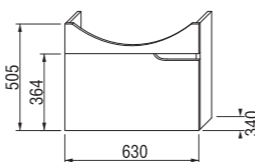

umývadlová skrinka pre umývadlo 50, 55, 60 a 65 cm

Číslo výrobku	Popis výrobku	Farba korpusu (lamino)/čela zásuvky (lamino)		
		biela/biela	biela/orech	biela/bolton
4.3411.1.171.500.1	umývadlová skrinka pre umývadlo 50, 55, 60, 65 cm, 1 zásuvka, s golierom	138,27 €		
4.3411.1.171.506.1	umývadlová skrinka pre umývadlo 50, 55, 60, 65 cm, 1 zásuvka, s golierom		138,27 €	
4.3411.1.171.507.1	umývadlová skrinka pre umývadlo 50, 55, 60, 65 cm, 1 zásuvka, s golierom			138,27 €
4.3417.1.171.500.1	voliteľná vnútorná zásuvka pre skrinku pod umývadlo 50, 55, 60, 65 cm			38,48 €
8.9424.6.000.000.1	miesto šetriaci sifón, rozstup rohových ventilov 200 mm, DN40			21,93 €

umývadlová skrinka pre nábytkové umývadlo 67 cm

Číslo výrobku	Popis výrobku	Farba korpusu (lamino)/čela zásuvky (lamino)		
		biela/biela	biela/orech	biela/bolton
4.3412.1.171.500.1	umývadlová skrinka pre nábytkové umývadlo 67 cm, 1 zásuvka	136,69 €		
4.3412.1.171.506.1	umývadlová skrinka pre nábytkové umývadlo 67 cm, 1 zásuvka		136,69 €	
4.3412.1.171.507.1	umývadlová skrinka pre nábytkové umývadlo 67 cm, 1 zásuvka			136,69 €
4.3417.2.171.500.1	voliteľná vnútorná zásuvka pre skrinku pod nábytkové umývadlo 67 cm			38,48 €
8.9424.6.000.000.1	miesto šetriaci sifón, rozstup rohových ventilov 200 mm, DN40			21,93 €

umývadlová skrinka pre nábytkové umývadlo 75 cm