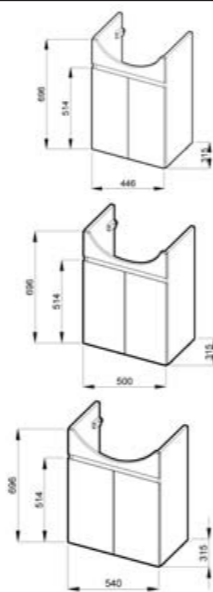

skrinka pod umývadlo 50, 55 60 cm

NOVINKA

Číslo výrobku	Popis výrobku	Farba dvierok		Farba korpusu		
		biely lak	biela	čerešňa	tmavý dub	
4.5310.1.038.300.1	skrinka s 2 dvierkami pod umývadlo 50 cm	x				93,61 €
4.5310.1.038.313.1	skrinka s 2 dvierkami pod umývadlo 50 cm	x				93,61 €
4.5310.1.038.326.1	skrinka s 2 dvierkami pod umývadlo 50 cm	x				93,61 €
4.5311.1.038.300.1	skrinka s 2 dvierkami pod umývadlo 55 cm	x				97,28 €
4.5311.1.038.313.1	skrinka s 2 dvierkami pod umývadlo 55 cm	x				97,28 €
4.5311.1.038.326.1	skrinka s 2 dvierkami pod umývadlo 55 cm	x				97,28 €
4.5312.1.038.300.1	skrinka s 2 dvierkami pod umývadlo 60 cm	x				102,55 €
4.5312.1.038.313.1	skrinka s 2 dvierkami pod umývadlo 60 cm	x				102,55 €
4.5312.1.038.326.1	skrinka s 2 dvierkami pod umývadlo 60 cm	x				102,55 €