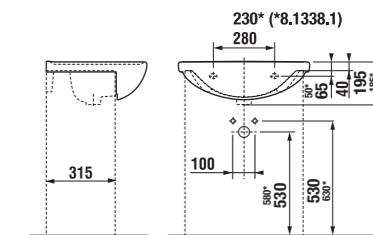

Číslo výrobku	Popis výrobku	yyy: 104	109	Cena
8.1338.1.000.yyy.1	umývadlo 50 cm	x	x	48,31 €
8.1338.2.000.yyy.1	umývadlo 55 cm	x	x	51,65 €
8.1338.3.000.yyy.1	umývadlo 60 cm	x	x	54,18 €
8.1338.4.000.yyy.1	umývadlo 65 cm	x	x	62,78 €

Objednať zvlášť:
8.9034.9.000.000.1 inštalacná súprava pre umývadlá 1,85 €

	L	B
50 cm	500	420
55 cm	550	450
60 cm	600	460
65 cm	650	480