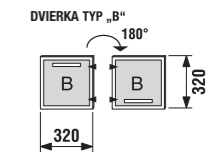

skrinka pod dvojumývadlo 130 cm

NOVINKA

Číslo výrobku	Popis výrobku	Farba korpusu			Farba čela zásuvky			
		wenge	fino	biely	wenge	fino	béžový lesklý lak	biely lesklý lak
4.5014.4.172.500.1	umývadlová skrinka pod dvojumývadlo Cubito 130 cm, 4 zásuvky			x				730,62 €
4.5014.4.172.441.1	umývadlová skrinka pod dvojumývadlo Cubito 130 cm, 4 zásuvky	x						621,20 €
4.5014.4.172.442.1	umývadlová skrinka pod dvojumývadlo Cubito 130 cm, 4 zásuvky	x						730,62 €
4.5014.4.172.451.1	umývadlová skrinka pod dvojumývadlo Cubito 130 cm, 4 zásuvky		x					621,20 €

Číslo výrobku	Popis výrobku	Cena
4.9186.1.172.007.1	nožička ALU, nastaviteľná(130–145 mm), 1 kus	13,31 €

Štvorzásuvkové skrinky pod dvojumývadlo odporúčame doplniť párom ALU nožičiek.

skrinka hlboká