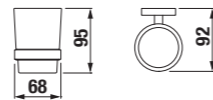

Číslo výrobku	Popis výrobku	Cena
3.8474.3.004.000.1	držák so skleneným pohárom, chróm	13,48 €

Náhradné diely:	Cena
3.8871.1.000.000.1 pohárík sklenený	5,10 €
3.8871.6.000.000.1 plastová vložka pre držák pohárika, dávkovača a mydlovničky	2,15 €

Číslo výrobku	Popis výrobku	Cena
3.8774.2.004.000.1	dvojháčik na uteráky, chróm	14,23 €