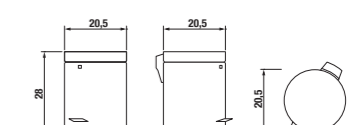

Číslo výrobku	Popis výrobku	Cena
3.893D.3.004.300.1	odpadkový kôš 5 l, matná nehrdzavejúca oceľ	16,29 €