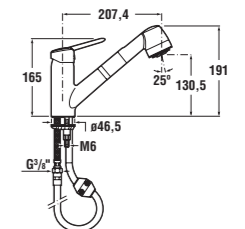

ECODISK
Kartuše ECODISK regulujú množstvo a teplotu vody, dokážu znížiť spotrebu až o polovicu!