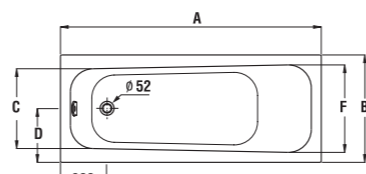

instalačné rozmery vane s panelom