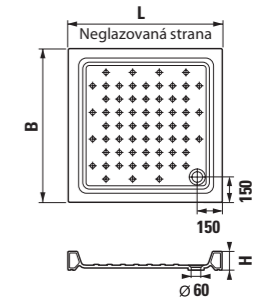

vanička Ravenna keramická štvorcová, výška 110 mm

Číslo výrobku	Popis výrobku	Cena	
8.5208.1.000.000.1	štvorcová sprchová vanička 800 × 800 mm	112,28 €	
8.5209.1.000.000.1	štvorcová sprchová vanička 900 × 900 mm	136,05 €	
Objednať zvlášť:		Cena	
2.9498.3.000.000.1	sifón HL pre keramické sprchové vaničky 60/40 mm, nerezová krytka, prietok 33 l/min SPECIAL line	16,28 €	
8.9910.3.000.000.1	dilatačná páska medzi vaničkou a stenou	5,93 €	
	L	B	H
8.5208.1	800	800	110
8.5209.1	900	900	110