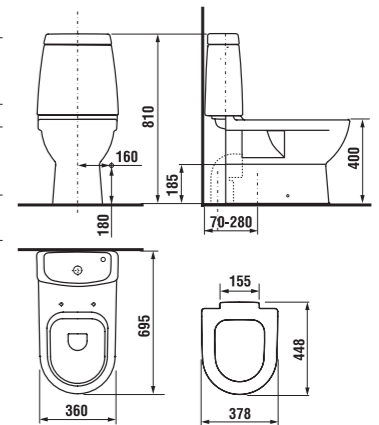

Číslo výrobku	Popis výrobku	Napúšťanie	Splach. mech. súčasťou	Odpad	Inštalácia súprava súčasťou	Cena biela
8.2371.6.xxx.000.1	WC misa Mio			x	x	107,77 €
8.2871.7.xxx.242.1	WC nádržka Baltic	x	x			88,29 €

Objednať zvlášť	Cena
8.9271.1.300.000.1 duroplastová WC doska s poklopom Mio s antibakteriálnou úpravou, rýchlopínacie ocelové úchyty	44,00 €
8.9271.2.300.000.1 duroplastová WC doska s poklopom Mio s antibakteriálnou úpravou, so spomaľovacím mechanizmom SLOWCLOSE	64,96 €