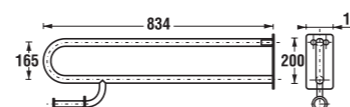

SPECIAL line

Výhody

- vysoko kvalitná nehrdzavejúca oceľ AISI 430, priemer 28mm, hr. 1,5mm
- ľahko udržiavateľný, odolný a hygienický povrch
- zaťaženie sklopných madiel, sedačiek 120kg (dôležitý faktor hrá materiál, do ktorého sa výrobko kotví!)
- široké možnosti využitia na WC, v sprchách, vaniach a pod.
- záruka 30 rokov

30 rokov záruka na kúpeľňové doplnky Universum.

držadlo do sprchy

Číslo výrobku	Popis výrobku	Cena
3.8971.2.003.000.1	držadlo do sprchy, 750 x 450 mm, nerez, ľavé (na obrázku)	94,03 €
3.8972.2.003.000.1	držadlo do sprchy, 750 x 450 mm, nerez, pravé	94,03 €

držadlo univerzálne

Číslo výrobku	Popis výrobku	Cena
3.8971.1.003.000.1	držadlo univerzálne, 300 mm, nerez	43,06 €
3.8972.1.003.000.1	držadlo univerzálne, 600 mm, nerez	51,94 €

držadlo toaletné

Číslo výrobku	Popis výrobku	Cena
3.8971.4.003.000.1	držadlo toaletné, 550 mm, pevné, nerez	74,96 €
3.8972.4.003.000.1	držadlo toaletné, 834 mm, pevné, nerez	127,79 €

držadlo toaletné, sklopné

Číslo výrobku	Popis výrobku	Cena
3.8971.5.003.000.1	držadlo toaletné, 550 mm, sklopné, nerez	121,13 €
3.8972.5.003.000.1	držadlo toaletné, 834 mm, sklopné, nerez	135,69 €

Náhradné diely:	Cena	
3.9891.1.000.000.1	plastový úchyt	0,40 €

držadlo toaletné, sklopné

Číslo výrobku	Popis výrobku	Cena
3.8971.6.003.000.1	držadlo toaletné, sklopné, s držiakom toal. papiera, nerez	160,67 €

Náhradné diely:	Cena	
3.9891.1.000.000.1	plastový úchyt	0,40 €

zrkadlo

Číslo výrobku	Popis výrobku	Cena
3.8971.7.003.000.1	zrkadlo, s páčkou, nastaviteľné, nerez	159,87 €
3.8971.9.003.000.1	zrkadlo, bez páčky, nastaviteľné, nerez	140,46 €

sprchová sedačka

Číslo výrobku	Popis výrobku	Cena
3.8971.8.003.000.1	sprchová sedačka, závesná, sklopná, nerez (nosnosť max. 120 kg)	182,81 €