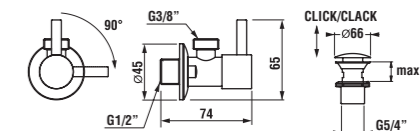

Séria kúpeľňových doplnkov Mio vsádza na dokonalé remeselné spracovanie. Výrazným detailom je využitie kruhu - pre veľkorysé upevnenie na stenu či prípadne pre zaujímavé ukončenie háčiku na uteráky a ďalšie drobnosti, bez ktorých sa v kúpeľni nezaobídeme.