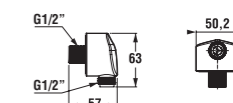

Číslo výrobku	Popis výrobku	Cena
3.6327.0.004.000.1	Olymp/Lyra pripojenie sprchovej hadice 1/2", mosadz, spätný ventil, chróm	16,34 €