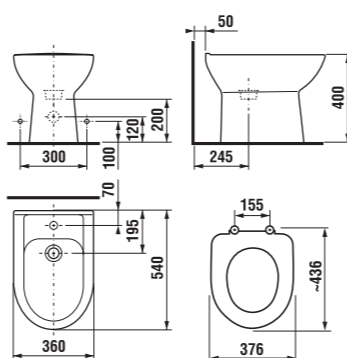

Číslo výrobku	Popis výrobku	yyy: 304	Inštalácia súprava súčasťou	Cena biela	Cena farba
8.3261.1.xxx.304.1	stojaci bidet	x	x	85,62 €	102,78 €
Náhradné diely:				Cena	
8.9175.3.000.000.1	inštalácia súprava pre bidet				3,32 €