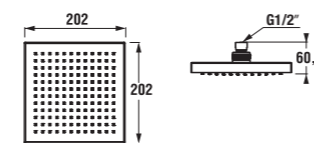

sprchová batéria bez sprchovej sady

Číslo výrobku	Popis výrobku	Cena
3.3242.7.004.000.1	sprchová kohútiková batéria bez sprchovej sady, chróm	104,12 €
Objednat zvlášť:		
3.6042.0.004.040.1	sprchová sada I. (ručná sprcha Cubito I., 1 funkcia, držiak ručnej sprchy, sprchová hadica 1,7m), chróm	38,01 €
3.6042.0.004.041.1	sprchová sada II. (ručná sprcha Cubito II., 1 funkcia, držiak ručnej sprchy, sprchová hadica 1,7m), chróm	38,01 €
3.6042.1.004.040.1	sprchová sada I. (ručná sprcha Cubito I., sprchová tyč, sprchová hadica 1,7m), chróm	60,84 €
3.6042.1.004.041.1	sprchová sada II. (ručná sprcha Cubito II., sprchová tyč, sprchová hadica 1,7m), chróm	60,84 €

vaňová podomietková batéria bez sprchovej sady

Číslo výrobku	Popis výrobku	Cena
3.2042.6.004.000.1	vaňová – sprchová podomietková kohútiková batéria, chróm	205,22 €
Objednat zvlášť:		
3.7142.7.004.030.1	vaňový výtok 1/2", chróm	36,72 €
3.6342.0.004.020.1	pripojenie sprchovej hadice 1/2", chróm	26,60 €
3.6142.0.004.040.1	ručná sprcha, chróm	11,78 €
3.6271.0.002.010.1	sprchová hadica 1,7 m, zosilnená PVC, strieborná	14,44 €
3.6271.0.002.020.1	sprchová hadica 2 m, zosilnená PVC, strieborná	15,67 €
3.8473.7.004.000.1	držiak ručnej sprchy	2,84 €

Trojpolohový prepínač. Možnosti pripojenia: ručná sprcha, hlavová sprcha, napúšťanie vane vaňovým výpustom alebo výtokom.

sprchové sady