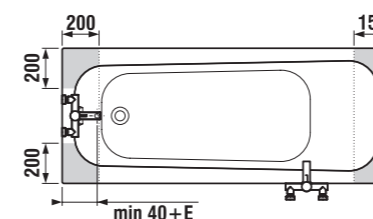

Takto farebne označené plochy neodporúčame pre umiestnenie vaňového výtoku alebo výtoku vaňovej batérie.

Takto označené plochy sú vhodné pre umiestnenie vaňového výtoku alebo výtoku vaňovej batérie.

E = šírka okraja vane

Výhody

- Akrylátové vane sa vyznačujú dobrými izolačnými schopnosťami materiálu a teplým povrchom.
- Sanitárny akrylát JIKA si udržiava stálu farbu a ľahko sa udržiava.
- Akrylátové panely sa rýchlo a ľahko upevňujú pomocou špeciálneho montážneho systému a sú alternatívou k nákladnému obmurovaniu vane. Panely sú vyrobené z toho istého kvalitného 100% akrylátu s ľahkou údržbou ako vane.
- V prípade údržby umožňujú rýchly prístup k potrubiu pod vaňou.

Záruka 5 rokov na vane.

100% AKRYLÁT
Všetky naše vaničky a vane sú vyrobené zo 100percentného akrylátu.

Vyrobené v Európskej únii.