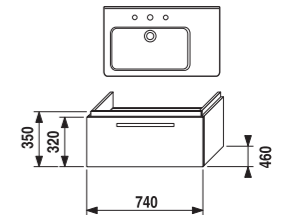

Číslo výrobku	Popis výrobku	Farba korpusu			Farba čela zásuvky			
		wenge	fino	biely	wenge	fino	béžový lesklý lak	biely lesklý lak
4.5021.6.172.441.1	skrinka pod asymetrické umývadlo 75 cm, 1 zásuvka s výrezom pre sifón vľavo	x						221,63 €
4.5021.6.172.442.1	skrinka pod asymetrické umývadlo 75 cm, 1 zásuvka s výrezom pre sifón vľavo	x						242,20 €
4.5021.6.172.451.1	skrinka pod asymetrické umývadlo 75 cm, 1 zásuvka s výrezom pre sifón vľavo		x					221,63 €
4.5021.6.172.452.1	skrinka pod asymetrické umývadlo 75 cm, 1 zásuvka s výrezom pre sifón vľavo		x					242,20 €
4.5021.6.172.500.1	skrinka pod asymetrické umývadlo 75 cm, 1 zásuvka s výrezom pre sifón vľavo			x				235,16 €