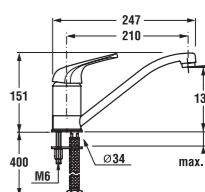

Záruka 5 rokov na všetky batérie (povrch a kartuša).