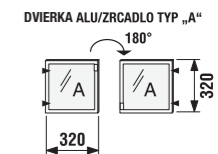

skrinka pod dvojumývadlo 130 cm

NOVINKA

Číslo výrobku	Popis výrobku	Farba korpusu			Farba čela zásuvky			
		wenge	fino	biely	wenge	fino	béžový lesklý lak	biely lesklý lak
4.5014.4.172.500.1	umývadlová skrinka pod dvojumývadlo Cubito 130 cm, 4 zásuvky			x				730,62 €
4.5014.4.172.441.1	umývadlová skrinka pod dvojumývadlo Cubito 130 cm, 4 zásuvky	x						621,20 €
4.5014.4.172.442.1	umývadlová skrinka pod dvojumývadlo Cubito 130 cm, 4 zásuvky	x						730,62 €
4.5014.4.172.451.1	umývadlová skrinka pod dvojumývadlo Cubito 130 cm, 4 zásuvky		x					621,20 €

Číslo výrobku	Popis výrobku	Cena
4.9186.1.172.007.1	nožička ALU, nastaviteľná(130–145 mm), 1 kus	13,31 €

Štvorzásuvkové skrinky pod dvojumývadlo odporúčame doplniť párom ALU nožičiek.

skrinka hlboká