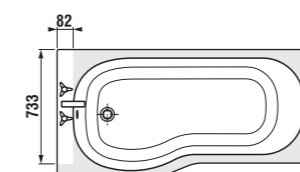

priestor pre umiestnenie batérie na lem vane