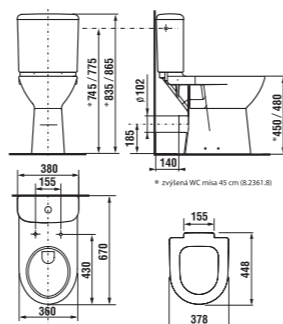

Číslo výrobku	Popis výrobku	Napúšťanie	Splach. mech. súčasťou	Odpad	Inštalácia súprava	Cena biela	Cena farba
8.2361.9.000.000.1	zvýšená WC misa, sedacia výška 46 cm			x	x	111,50 €	133,79 €
8.2361.8.000.000.1	zvýšená WC misa sedacia výška 46 cm			x	x	111,50 €	133,79 €
8.2761.2.xxx.241.1	WC nádržka	x	x			66,37 €	79,62 €
8.2761.3.xxx.242.1	WC nádržka	x	x			66,37 €	79,62 €