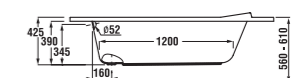

instalačné rozmery vane s panelom

instalačné rozmery vane bez panelu