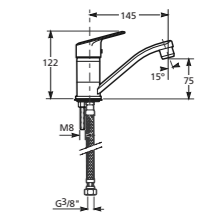

NOVINKA

Číslo výrobku	Popis výrobku	Cena
3.511J.1.004.220.1	drežová stojančeková batéria s otočným ramenom, 143 mm, chróm	40,43 €