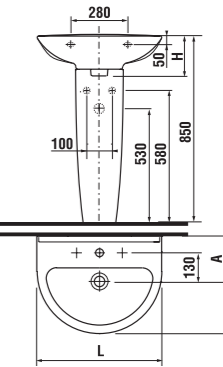

Príplatok za povrchovú úpravu Jika perla je 31,50 €.

Číslo výrobku xxx = číslo farby (000 biela, 100 Jika perla, 049 pergamon).