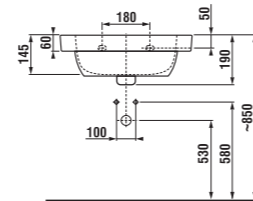

umývadielko BABY

Číslo výrobku	Popis výrobku	139	134	Cena
8.1561.4.###.yyy.1	umývadielko 45 cm, glazovaná spodná strana, s detským motívom. Týmto umývadlom bude nahradené umývadlo 8.1561.2.	x	x	39,49 €

Číslo výrobku	Popis výrobku	139	134	Cena
8.1261.1.000.yyy.1	umývadlo 50 cm, glazovaná spodná strana, s detským motívom, vhodný kryt sifónu 8.1961.1, vhodný stĺp 8.1961.0, i do nábytku. Týmto umývadlom bude nahradené umývadlo 8.1061.1	x	x	39,49 €

8.1961.1.000.000.1	kryt na sifón s inštalacnou sadou (č. výr.: 8.9001.3.000.000.1)			39,27 €

Objednať zvlášť:	Cena
8.9034.9.000.000.1 inštalacná súprava pre umývadlá	1,85 €
3.7271.0.004.010.1 Mio rohový ventil 3/8" - 1/2", chróm, 2 ks	13,13 €
3.7471.0.004.000.1 Mio umývadlový sifón, 5/4" - 32 mm, chróm, mosadz	30,35 €

Odporúčaná výška pre inštaláciu detského umývadla je 60cm. Prispôbte výšku inštalovaného umývadla veku detí.

detský klozet BABY

Číslo výrobku	Popis výrobku	Odpad	Cena
8.2203.7.000.000.1	detský klozet Baby so zvislým odpadom, ploché splachovanie, s inštalacnou sadou	x	46,35 €
8.2203.6.000.000.1	detský klozet Baby s vodorovným odpadom, ploché splachovanie, s inštalacnou sadou	x	46,35 €

Objednať zvlášť:	Cena	Cena
	biela	žltá
8.9703.7.300.000.1 duroplastová WC doska Baby bez poklopu, s antibakteriálnou úpravou, plastové úchyty, biela	27,89 €	
8.9703.7.322.000.1 duroplastová WC doska Baby bez poklopu, s antibakteriálnou úpravou, plastové úchyty, žltá		27,89 €

Náhradné diely:	Cena
8.9175.3.000.000.1 inštalacná sada pre klozet	3,32 €

K samostatne stojacim klozetom odporúčame tiež podomietkový systém Jika - basic tank system. Viac informácií na strane 278.

Premyslene tvarovaná WC doska Baby udrží okolie čisté, i keď si na ňu sadnú i nie príliš šikovné malé deti.