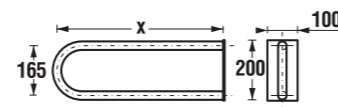

držadlo univerzálne

Číslo výrobku	Popis výrobku	Cena
3.8971.1.003.000.1	držadlo univerzálne, 300 mm, nerez	43,06 €
3.8972.1.003.000.1	držadlo univerzálne, 600 mm, nerez	51,94 €

držadlo toaletné

Číslo výrobku	Popis výrobku	Cena
3.8971.4.003.000.1	držadlo toaletné, 550 mm, pevné, nerez	74,96 €
3.8972.4.003.000.1	držadlo toaletné, 834 mm, pevné, nerez	127,79 €