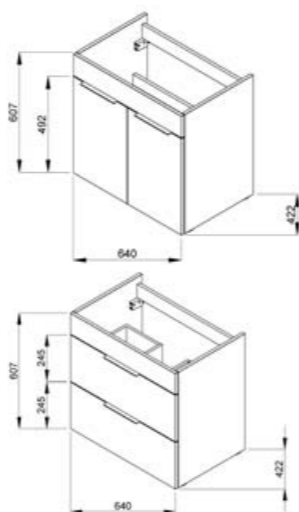

skrinka s umývadlom 65 cm

NOVINKA

Číslo výrobku	Popis výrobku	Farba korpus/dvere, čelo	
		biela	tmavý dub
4.5360.1.176.300.1	skrinka s 2 dvierkami, vrátane umývadla 65 x 43 cm	185,75 €	
4.5360.1.176.302.1	skrinka s 2 dvierkami, vrátane umývadla 65 x 43 cm		185,75 €
4.5360.2.176.300.1	skrinka s 2 zásuvkami, vrátane umývadla 65 x 43 cm	220,70 €	
4.5360.2.176.302.1	skrinka s 2 zásuvkami, vrátane umývadla 65 x 43 cm		220,70 €

1+1 PACK
skrinka + umývadlo
- bezpečná doprava
- úsporný priestor pri doprave
- jednoduchá manipulácia