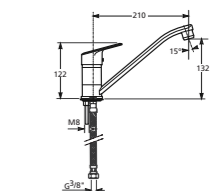

K vodovodným batériam Nariva odporúčame sprchové príslušenstvo Rio.

sprchové sady Rio

NOVINKA

Číslo výrobku	Popis výrobku	Cena
3.651R.0.004.100.1	sprchová sada (ručná sprcha, sprchová nerezová hadica, držiak), chróm	16,98 €
3.651R.0.004.371.1	sprchová sada (ručná sprcha, sprchová nerezová hadica, sprchová tyč), chróm	34,34 €