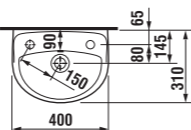

Číslo výrobku	Popis výrobku	yyy: 105	106	109	Cena
8.1538.1.000.yyy.1	umývadlielko 40 cm	x	x	x	34,38 €