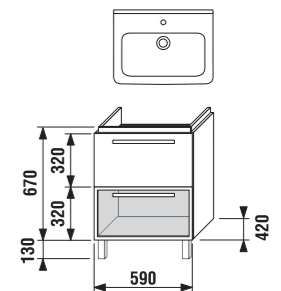

skrinka pod umývadlo 60 cm s 2 zásuvkami

Pre spodnú zásuvku odporúčame objednať rozdeľovač.

4.5013.1.172.000.1	rozdeľovač spodnej zásuvky pre umývadlové skrinky 60, 65, 75, 85 cm	20,00 €