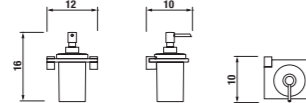

Číslo výrobku	Popis výrobku	Cena
3.833C.2.004.100.1	držák so skleneným dávkovačom tekutého mydla, 203 ml, chróm	20,16 €

Náhradný diel:

3.983W.3.000.003.1	sklenená polička s výrezom	4,13 €