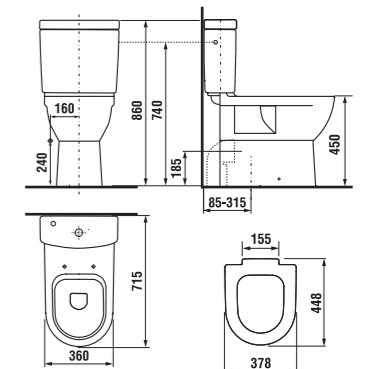

Číslo výrobku	Popis výrobku	Napúšťanie	Splach. mech. súčasťou	Odpad	Inštalácia súprava súčasťou	Cena biela	Cena farba
8.2471.7.000.000.1	WC misa Mio, výška 46 cm			x	x	157,95 €	
8.2771.2.xxx.241.1	WC nádržka	x	x			91,79 €	110,17 €
8.2771.3.xxx.242.1	WC nádržka		x			91,79 €	110,17 €

Objednať zvlášť:	Cena
8.9271.1.xxx.000.1 duroplastová WC doska s poklopom Mio s antibakteriálnou úpravou, rýchloúpinacie oceľové prichytky	52,85 €
8.9271.2.xxx.000.1 duroplastová WC doska s poklopom Mio s antibakteriálnou úpravou, so spomaľovacím mechanizmom SLOWCLOSE	77,96 €