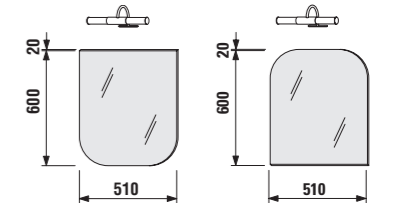

Číslo výrobku	Popis výrobku	Cena
8.9371.1.000.000.1	plastová nádržka pre samostatne stojacie klozety, bočný privod vody 3/8", s detským motívom cvrčka	33,62 €

K dispozícii od júna 2013.

zrkadlo

Číslo výrobku	Popis výrobku	Cena
4.5408.2.434.000.1	zrkadlo (cena bez osvetlenia a police)	62,09 €