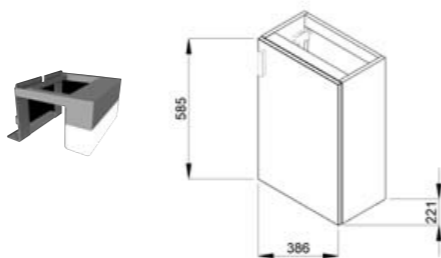

1+1 PACK
skrinka s umývadlom, zrkadlovou skrinkou a osvetlením
- bezpečná doprava
- úsporný priestor pri doprave
- jednoduchá manipulácia