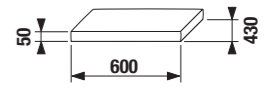

Číslo výrobku	Popis výrobku	Farba korpusu			Farba čela zásuvky			
		wenge	fino	biely	wenge	fino	béžový lesklý lak	biely lesklý lak
4.5017.1.172.445.1	kontajner so zásuvkou, vrátane úchytky	x						350,37 €
4.5017.1.172.449.1	kontajner so zásuvkou, vrátane úchytky	x						366,46 €
4.5017.1.172.455.1	kontajner so zásuvkou, vrátane úchytky		x					350,37 €
4.5017.1.172.459.1	kontajner so zásuvkou, vrátane úchytky		x					366,46 €
4.5017.1.172.500.1	kontajner so zásuvkou, vrátane úchytky			x				355,78 €
4.5017.2.172.454.1	sedák pre kontajnery, béžový, umelá koža							59,92 €

4.5017.2.172.454.1