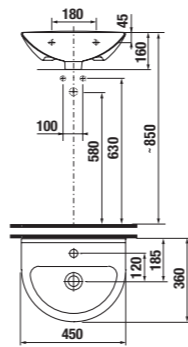

umývadielko 45 cm

Číslo výrobku	Popis výrobku	yyy: 104	Cena biela	Cena farba
8.1571.1.xxx.104.1	umývadielko 45 cm	x	39,41 €	47,33 €

Objednať zvlášť:	Cena
8.9034.9.000.000.1 inštalčná súprava pre umývadlá	1,85 €
3.7271.0.004.010.1 Mio rohový ventil 3/8"-1/2", chróm, 2 ks	13,13 €
3.7471.0.004.000.1 Mio umývadlový sifón, 5/4"-32 mm, chróm, mosadz	30,35 €
8.9424.9.000.000.1 sifón, chrómovaná ABS, nastaviteľný od 175 do 270 mm, výška zápchovej uzávierky 75 mm, kapacita prietoku 45 l, s ozdobnými krúžkami (sifón možno použiť aj bez ozdobných krúžkov). K dispozícii od mája 2013.	15,46 €

dvojumývadlo 130 cm

Číslo výrobku	Popis výrobku	yyy: 104	109	Cena biela	Cena farba
8.1471.9.xxx.yyy.1	dvojumývadlo 130 cm	x	x	244,16 €	293,00 €

Objednať zvlášť:	Cena
8.9034.9.000.000.1 inštalčná súprava pre umývadlá (pre dvojumývadlo objednať 2 ks)	1,85 €
8.9424.6.000.000.1 miesto šetriaci sifón pre nábytok MIO a pre hendikep umývadlo MIO	21,93 €

polozápusťné umývadlo 55 x 43 cm

Číslo výrobku	Popis výrobku	yyy: 104	Cena biela	Cena farba
8.1671.1.xxx.yyy.1	polozápusťné umývadlo 55 x 43 cm	x	88,29 €	105,95 €

Objednať zvlášť:	Cena
8.9034.9.000.000.1 inštalčná súprava pre umývadlá	1,85 €

polozápusťné umývadlo 55 x 36 cm

Číslo výrobku	Popis výrobku	yyy: 105	106	Cena biela	Cena farba
8.1771.1.xxx.yyy.1	polozápusťné umývadlo 55 x 36 cm	x	x	77,28 €	92,71 €

Inštalčná sada pre umývadlá nie je nutná.

Príplatok za povrchovú úpravu Jika perla je 31,50 €.

Číslo výrobku xxx = číslo farby (000 biela, 100 Jika perla, 049 pergamon).

umývadlo s odkladacími plochami 67 cm

Číslo výrobku	yyy: 104	109	Cena biela	Cena farba
8.1471.5.xxx.yyy.1	x	x	77,04 €	92,49 €