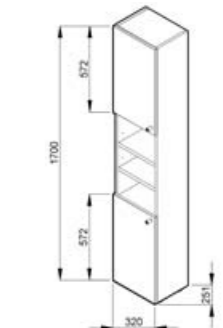

Chrómované úchytky sú minimalistické, vkusné a dokonale funkčné. Zámerne sa snažia čo najmenej narušovať čistý dojem z jednoduchých línií nábytku ZETA.

zrkadlo na doske

Číslo výrobku	Popis výrobku	Farba	
		biela	tmavý dub
4.5555.2.039.304.1	zrkadlo na doske 75 × 40 cm	36,28 €	
4.5555.2.039.316.1	zrkadlo na doske 75 × 40 cm		36,28 €
4.5555.3.039.304.1	zrkadlo na doske 75 × 50 cm	40,50 €	
4.5555.3.039.316.1	zrkadlo na doske 75 × 50 cm		40,50 €
4.5555.4.039.304.1	zrkadlo na doske 75 × 60 cm	44,93 €	
4.5555.4.039.316.1	zrkadlo na doske 75 × 60 cm		44,93 €