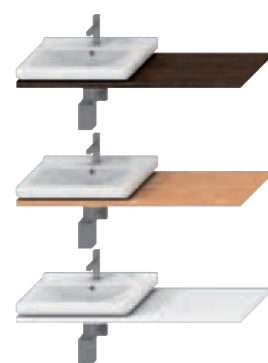

umývadlové dosky s 1 otvorom