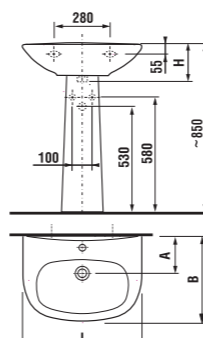

umývadielko 40 cm

Číslo výrobku	Popis výrobku	yyy: 104	109	Cena
8.1539.3.000.yyy.1	umývadielko 40 cm	X	X	22,42 €
Objednať zvlášť:				Cena
8.9034.9.000.000.1	inštaláčna súprava pre umývadlá			1,85 €

umývadlá 50, 55 a 60 cm

Číslo výrobku	Popis výrobku	yyy: 104	109	Cena
8.1039.0.000.yyy.1	umývadlo 50 cm	x	x	23,45 €
8.1039.1.000.yyy.1	umývadlo 55 cm	x	x	24,48 €
8.1039.2.000.yyy.1	umývadlo 60 cm	x	x	27,53 €
8.1939.1.000.000.1	kryt na sifón s inštaláčnou súpravou (výrobok č.: 8.9001.3.000.000.1)	x	x	23,45 €
8.1939.0.000.000.1	stĺp			29,59 €

umývadlá 50, 55 a 60 cm s krytom na sifón

Objednať zvlášť:	Cena
8.9034.9.000.000.1 inštaláčna súprava pre umývadlá	1,85 €

umývadlá 50, 55 a 60 cm so stĺpom

	L	B	A	H
50 cm	500	400	205	190
55 cm	550	440	205	205
60 cm	600	470	205	205

stojaci bidet

Číslo výrobku	Popis výrobku	Cena
8.3339.0.000.304.1	stojaci bidet	57,13 €

závesné WC

Číslo výrobku	Popis výrobku	Cena
8.2039.6.000.000.1	závesné WC, hlboké splachovanie	58,48 €
Objednať zvlášť:		Cena
8.9327.4.000.000.1	duroplastová WC doska s poklopom ZETA, plastové príchytky	20,37 €
8.9327.1.000.000.1	termoplastová WC doska s poklopom ZETA, plastové príchytky	13,01 €
8.9327.1.000.063.7	termoplastová WC doska ZETA, oceľové príchytky	13,01 €
8.9337.0.300.000.1	duroplastová WC doska s poklopom, s antibakteriálnou úpravou, plastové príchytky	31,47 €
8.9337.0.300.063.1	duroplastová WC doska s poklopom, s antibakteriálnou úpravou, oceľové príchytky, iba v bielej farbe	36,29 €

kombiklozet so zvislým odpadom