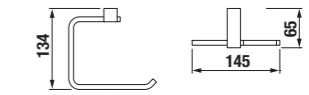

Číslo výrobku	Popis výrobku	Cena
3.8373.1.004.000.1	držák na toaletný papier bez krytu, chróm	18,63 €