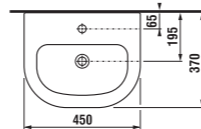

umývadielko BABY

Číslo výrobku	Popis výrobku	139	134	Cena
8.1561.4.###.yyy.1	umývadielko 45 cm, glazovaná spodná strana, s detským motívom. Týmto umývadlom bude nahradené umývadlo 8.1561.2.	x	x	39,49 €

Číslo výrobku	Popis výrobku	139	134	Cena
8.1261.1.000.yyy.1	umývadlo 50 cm, glazovaná spodná strana, s detským motívom, vhodný kryt sifónu 8.1961.1, vhodný stĺp 8.1961.0, i do nábytku. Týmto umývadlom bude nahradené umývadlo 8.1061.1	x	x	39,49 €

8.1961.1.000.000.1	kryt na sifón s inštalacnou sadou (č. výr.: 8.9001.3.000.000.1)			39,27 €

Objednať zvlášť:	Cena
8.9034.9.000.000.1 inštalacná súprava pre umývadlá	1,85 €
3.7271.0.004.010.1 Mio rohový ventil 3/8" - 1/2", chróm, 2 ks	13,13 €
3.7471.0.004.000.1 Mio umývadlový sifón, 5/4" - 32 mm, chróm, mosadz	30,35 €

Odporúčaná výška pre inštaláciu detského umývadla je 60cm. Prispôbte výšku inštalovaného umývadla veku detí.

detský klozet BABY

Číslo výrobku	Popis výrobku	Odpad	Cena
8.2203.7.000.000.1	detský klozet Baby so zvislým odpadom, ploché splachovanie, s inštalacnou sadou	x	46,35 €
8.2203.6.000.000.1	detský klozet Baby s vodorovným odpadom, ploché splachovanie, s inštalacnou sadou	x	46,35 €

Objednať zvlášť:	Cena	Cena
	biela	žltá
8.9703.7.300.000.1 duroplastová WC doska Baby bez poklopu, s antibakteriálnou úpravou, plastové úchyty, biela	27,89 €	
8.9703.7.322.000.1 duroplastová WC doska Baby bez poklopu, s antibakteriálnou úpravou, plastové úchyty, žltá		27,89 €

Náhradné diely:	Cena
8.9175.3.000.000.1 inštalacná sada pre klozet	3,32 €

K samostatne stojacim klozetom odporúčame tiež podomietkový systém Jika - basic tank system. Viac informácií na strane 278.

Premyslene tvarovaná WC doska Baby udrží okolie čisté, i keď si na ňu sadnú i nie príliš šikovné malé deti.