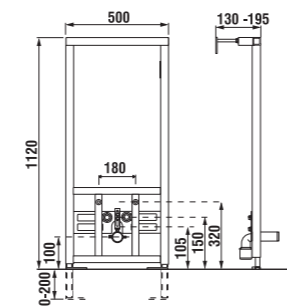

WC FLUXOR SYSTEM pre závesné klozety

NOVINKA

Číslo výrobku	Popis výrobku	Cena
8.9364.4.000.000.1	WC FLUXOR SYSTEM pre závesné klozety so samonosným oceľovým rámom, ukotvenie na zem a do zadnej steny, určené pre splachovanie tlakovou vodou (tlakové tlačidlo nie je súčasťou balenia)	151,46 €
8.9367.3.000.000.1	rovné pripojenie k WC modulu	36,38 €

K dispozícii od mája 2013.

podomietkový modul pre umývadlo

Číslo výrobku	Popis výrobku	Cena
8.9365.6.000.000.1	WASHBASIN SYSTEM, pre umývadlá, určený na predstenovú montáž alebo montáž do steny	86,35 €

1. Výhody:
2. plynule nastaviteľné nohy, výškovo nastaviteľné od 0 do 200 mm
   - výška modulu 1120 mm
   - robustná konštrukcia, nosnosť 150 kg
   - **gumová redukcia odpadového kolena z DN 50 na 40 (súčasťou dodávky)**
   - súčasťou je kompletná súprava pre upevnenie

podomietkový modul pre bidet

NOVINKA

Číslo výrobku	Popis výrobku	Cena
8.9364.3.000.000.1	BIDET SYSTEM, pre bidet, určený na predstenovú montáž alebo do nosných stien	90,70 €

K dispozícii od mája 2013.

podomietkový modul pre bidet

Číslo výrobku	Popis výrobku	Cena
8.9365.5.000.000.1	BIDET SYSTEM, pre bidet, určený na predstenovú montáž alebo do nosných stien	98,45 €

1. Výhody:
2. plynule nastaviteľné nohy, výškovo nastaviteľné od 0 do 200 mm
   - výška modulu 1120 mm
   - robustná konštrukcia, nosnosť 400 kg
   - **gumová redukcia odpadového kolena z DN 50 na 40 (súčasťou dodávky)**
   - súčasťou je kompletná súprava pre upevnenie

podomietkový modul pre urinál

Číslo výrobku	Popis výrobku	Cena
8.9365.7.000.000.1	URINAL SYSTEM, pre urinál, určený na predstenovú montáž alebo do nosných stien	158,89 €

1. Výhody:
2. plynule nastaviteľné nohy, výškovo nastaviteľné od 0 do 200 mm
   - výška modulu 1320 mm
   - robustná konštrukcia, nosnosť 150 kg
   - odpadové koleno DN 50
   - súčasťou je kompletná súprava pre upevnenie