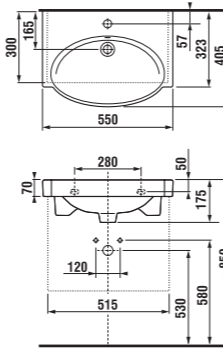

Číslo výrobku	Popis výrobku	yyy: 104	109	Cena biela
8.1121.2.000.yyy.1	umývadlo 55 x 41 cm	x	x	61,58 €