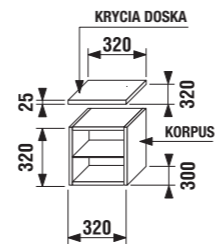

skrinka pod dvojumývadlo 130 cm

NOVINKA

Číslo výrobku	Popis výrobku	Farba korpusu			Farba čela zásuvky			
		wenge	fino	biely	wenge	fino	béžový lesklý lak	biely lesklý lak
4.5014.4.172.500.1	umývadlová skrinka pod dvojumývadlo Cubito 130 cm, 4 zásuvky			x				730,62 €
4.5014.4.172.441.1	umývadlová skrinka pod dvojumývadlo Cubito 130 cm, 4 zásuvky	x						621,20 €
4.5014.4.172.442.1	umývadlová skrinka pod dvojumývadlo Cubito 130 cm, 4 zásuvky	x						730,62 €
4.5014.4.172.451.1	umývadlová skrinka pod dvojumývadlo Cubito 130 cm, 4 zásuvky		x					621,20 €

Číslo výrobku	Popis výrobku	Cena
4.9186.1.172.007.1	nožička ALU, nastaviteľná(130–145 mm), 1 kus	13,31 €

Štvorzásuvkové skrinky pod dvojumývadlo odporúčame doplniť párom ALU nožičiek.

skrinka hlboká