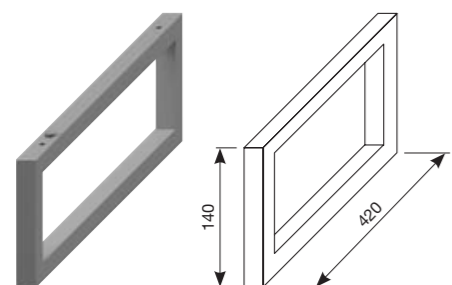

Podpery pod umývadlové dosky

4.5013.3.172.000.1 počet kusov .....

Číslo zákazky: .....

Objednal: .....

ZÁRUČNÝ LIST

Dĺžka záručnej doby dodávaných výrobkov:

V prípade, že k príslušnému výrobku je priložený samostatný záručný list, platí pre tento výrobok záručná doba na ňom uvedená.

- Zdravotná keramika ..... 10 rokov
- Splachovacie súpravy v kombiklozetoch JIKA ..... 5 rokov
- Podomietkové moduly JIKA ..... 5 rokov
- Oceľové smaltované vane a vaničky ..... 5 rokov
- Akrylátové vane a vaničky ..... 5 rokov
- Podomietkové moduly ..... 5 rokov
- Kúpeľňové doplnky DESIGN, PURE, BASIC, GENERIC, HERITAGE - na povrch ..... 10 rokov
- Kúpeľňové doplnky MIO, CUBITO - na povrch ..... 10 rokov
- Vodovodné batérie JIKA - na povrch a kartušu ..... 5 rokov
- Dosky na sedenie duroplastové ..... 5 rokov
- Sprchové kúty a vaňové zásteny ..... 3 roky
- Sprchové kúty CUBITO Pure ..... 5 rokov
- Príslušenstvo Universum ..... 30 rokov

Na tu neuvedené výrobky platí záručná doba ..... 2 roky

Záručné podmienky:

1. Zákazník (kupujúci, montážna firma alebo koncový majiteľ veci) je povinný si výrobok pri preberaní v obchode a pred montážou skontrolovať. Neskoršie reklamácie namontovaných výrobkov so zjavnými chybami a výrobkov s chybným farebným odtieňom nebudú uznané.
2. Záruka sa nevzťahuje na poškodenie, ktoré vzniklo na základe nedodržania pokynov uvedených v montážnom návode pre daný výrobok.
3. Záruka sa nevzťahuje na poškodenie výrobku spôsobené zákazníkom, dopravou, nesprávnou manipuláciou alebo nesprávnym skladovaním výrobku, nesprávnou montážou, nevhodným používaním alebo nesprávnym ošetrovaním či údržbou výrobku a vniknutými nečistotami do výrobku.
4. Vane a vaničky musia byť inštalované podľa montážneho návodu. Spoločnosť LAUFEN SK neuhrádza náklady spojené s poškodením obkladov, dlažby alebo muriva, ktoré môžu vzniknúť pri nerespektovaní tohoto návodu.
5. Na čistenie výrobku sa môžu používať len vhodné čistiace prostriedky.
6. Prípadnú reklamáciu rieši zákazník s predajcom, u ktorého reklamovaný výrobok zakúpil alebo s autorizovaným servisným strediskom.
7. Záručná doba začína plynúť od prevzatia veci zákazníkom (vyznačí predajca na tomto záručnom liste). Keď má zakúpenú vec uviesť do prevádzky iný podnikateľ, než predávajúci (montážna firma), začne záručná doba plynúť až odo dňa uvedenia veci do prevádzky, pokiaľ zákazník objednal uvedenie do prevádzky najneskôr do troch týždňov od prevzatia veci.
8. Bez dokladu o nadobudnutí výrobku nie je možné uplatniť nárok na reklamáciu.
9. V prípade neoprávnenej reklamácie spojené s výjazdom servisného pracovníka k zákazníkovi hradí všetky náklady servisného pracovníka spojené s neoprávnenou reklamáciou zákazníka.
10. Kúpeľňový nábytok nesmie byť vystavený dlhodobému pôsobeniu stojacej vody a extrémne vysokej vzdušnej vlhkosti.
11. Na zakúpené výstavné vzorky pochádzajúce z výstav a vzorkovní sa záruka nevzťahuje.

Záručné podmienky, ktoré sa navyše týkajú vodovodných armatúr: