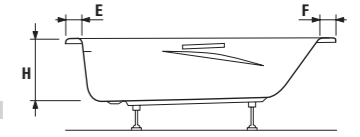

K oceľovým vaniam Alma odporúčame použiť jednodielne alebo dvojdielne zásteny Cubito.