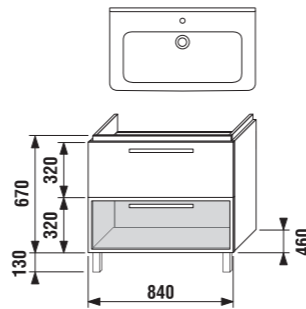

Číslo výrobku	Popis výrobku	Farba korpusu			Farba čela zásuvky a dvierok								Cena	
		wenge	fino	biely	wenge	fino	wenge ALU sklo matné	wenge ALU sklo dekor	fino ALU sklo matné	fino ALU sklo dekor	béžový lesklý lak	biely lesklý lak		
4.5012.5.172.445.1	skrinka pod umývadlo 85 cm 8.1042.6 so zásuvkou a výklopnými dvierkami, vrátane úchytky	x												386,02 €
4.5012.0.172.445.1	skrinka pod umývadlo 85 cm 8.1042.6 s 2 zásuvkami, vrátane úchytky	x												422,78 €
4.5012.5.172.447.1	skrinka pod umývadlo 85 cm 8.1042.6 so zásuvkou a výklopnými dvierkami, vrátane úchytky	x												514,26 €
4.5012.5.172.448.1	skrinka pod umývadlo 85 cm 8.1042.6 so zásuvkou a výklopnými dvierkami, vrátane úchytky	x												510,96 €
4.5012.5.172.449.1	skrinka pod umývadlo 85 cm 8.1042.6 so zásuvkou a výklopnými dvierkami, vrátane úchytky	x												409,50 €
4.5012.0.172.449.1	skrinka pod umývadlo 85 cm 8.1042.6 s 2 zásuvkami, vrátane úchytky	x												442,90 €
4.5012.5.172.455.1	skrinka pod umývadlo 85 cm 8.1042.6 so zásuvkou a výklopnými dvierkami, vrátane úchytky		x											386,02 €
4.5012.0.172.451.1	skrinka pod umývadlo 85 cm 8.1042.6 s 2 zásuvkami, vrátane úchytky		x											422,78 €
4.5012.5.172.457.1	skrinka pod umývadlo 85 cm 8.1042.6 so zásuvkou a výklopnými dvierkami, vrátane úchytky		x											514,26 €
4.5012.5.172.458.1	skrinka pod umývadlo 85 cm 8.1042.6 so zásuvkou a výklopnými dvierkami, vrátane úchytky		x											510,96 €
4.5012.5.172.459.1	skrinka pod umývadlo 85 cm 8.1042.6 so zásuvkou a výklopnými dvierkami, vrátane úchytky		x											409,50 €
4.5012.0.172.459.1	skrinka pod umývadlo 85 cm 8.1042.6 s 2 zásuvkami, vrátane úchytky		x											442,90 €
4.5012.5.172.500.1	skrinka pod umývadlo 85 cm 8.1042.6 so zásuvkou a výklopnými dvierkami, vrátane úchytky			x										397,56 €
4.5012.0.172.500.1	skrinka pod umývadlo 85 cm 8.1042.6 s 2 zásuvkami, vrátane úchytky			x										430,01 €
4.9186.1.172.007.1	nožička ALU, nastaviteľná (130–145 mm), 1 kus												13,31 €	

skrinka pod umývadlo 85 cm s 2 zásuvkami