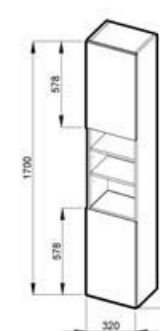

skrinka pod umývadlo 50, 55 60 cm

NOVINKA

Číslo výrobku	Popis výrobku	Farba dvierok		Farba korpusu		
		biely lak	biela	čerešňa	tmavý dub	
4.5310.1.038.300.1	skrinka s 2 dvierkami pod umývadlo 50 cm	x				93,61 €
4.5310.1.038.313.1	skrinka s 2 dvierkami pod umývadlo 50 cm	x				93,61 €
4.5310.1.038.326.1	skrinka s 2 dvierkami pod umývadlo 50 cm	x				93,61 €
4.5311.1.038.300.1	skrinka s 2 dvierkami pod umývadlo 55 cm	x				97,28 €
4.5311.1.038.313.1	skrinka s 2 dvierkami pod umývadlo 55 cm	x				97,28 €
4.5311.1.038.326.1	skrinka s 2 dvierkami pod umývadlo 55 cm	x				97,28 €
4.5312.1.038.300.1	skrinka s 2 dvierkami pod umývadlo 60 cm	x				102,55 €
4.5312.1.038.313.1	skrinka s 2 dvierkami pod umývadlo 60 cm	x				102,55 €
4.5312.1.038.326.1	skrinka s 2 dvierkami pod umývadlo 60 cm	x				102,55 €

skrinka pod umývadlo 60, 65 a 70 cm

NOVINKA

Číslo výrobku	Popis výrobku	Farba dvierok		Farba korpusu		
		biely lak	biela	čerešňa	tmavý dub	
4.5312.2.038.300.1	skrinka s 2 dvierkami a 1 zásuvkou pod umývadlo 60 cm	x				146,60 €
4.5312.2.038.313.1	skrinka s 2 dvierkami a 1 zásuvkou pod umývadlo 60 cm	x				146,60 €
4.5312.2.038.326.1	skrinka s 2 dvierkami a 1 zásuvkou pod umývadlo 60 cm	x				146,60 €
4.5313.2.038.300.1	skrinka s 2 dvierkami a 1 zásuvkou pod umývadlo 65 cm	x				149,59 €
4.5313.2.038.313.1	skrinka s 2 dvierkami a 1 zásuvkou pod umývadlo 65 cm	x				149,59 €
4.5313.2.038.326.1	skrinka s 2 dvierkami a 1 zásuvkou pod umývadlo 65 cm	x				149,59 €
4.5314.2.038.300.1	skrinka s 2 dvierkami a 1 zásuvkou pod umývadlo 70 cm	x				152,67 €
4.5314.2.038.313.1	skrinka s 2 dvierkami a 1 zásuvkou pod umývadlo 70 cm	x				152,67 €
4.5314.2.038.326.1	skrinka s 2 dvierkami a 1 zásuvkou pod umývadlo 70 cm	x				152,67 €

skrinka pod umývadlo 65, 70 a 80 cm

NOVINKA