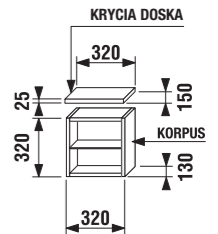

skrinka pod dvojumývadlo 130 cm

NOVINKA

Číslo výrobku	Popis výrobku	Farba korpusu			Farba čela zásuvky			
		wenge	fino	biely	wenge	fino	béžový lesklý lak	biely lesklý lak
4.5014.4.172.500.1	umývadlová skrinka pod dvojumývadlo Cubito 130 cm, 4 zásuvky			x				730,62 €
4.5014.4.172.441.1	umývadlová skrinka pod dvojumývadlo Cubito 130 cm, 4 zásuvky	x						621,20 €
4.5014.4.172.442.1	umývadlová skrinka pod dvojumývadlo Cubito 130 cm, 4 zásuvky	x						730,62 €
4.5014.4.172.451.1	umývadlová skrinka pod dvojumývadlo Cubito 130 cm, 4 zásuvky		x					621,20 €

Číslo výrobku	Popis výrobku	Cena
4.9186.1.172.007.1	nožička ALU, nastaviteľná(130–145 mm), 1 kus	13,31 €

Štvorzásuvkové skrinky pod dvojumývadlo odporúčame doplniť párom ALU nožičiek.

skrinka hlboká