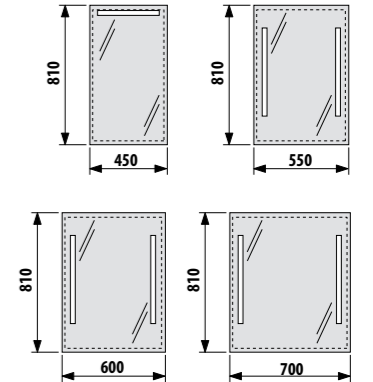

Zrkadlá série Clear môžu mať špeciálnu fóliu proti zahmlievaniu. Len si spomeňte, ako to vždy v malej kúpeľni vyzerá, keď si doprajete výdatnú sprchu. Odteraz už žiadne náročné leštenie. Sériu Clear dopĺňa osvetlenie, ktoré rozžiari priestor okolo zrkadla jasným, ale príjemným svetlom. Uplatní sa predovšetkým v malých panelákových kúpeľniach bez denného svetla. Vďaka bezpečnostnému stupňu krytia IP44 osvetlenie môžeme umiestniť do zóny 60 cm od vane.

zrkadlá bez osvetlenia

Číslo výrobku	Popis výrobku	Rozmer	Cena
4.5570.1.173.144.1	zrkadlo vrátane úchytov na stenu, neotáčacie o 90st., fazeta 5 mm, na AL ráme 3 strannom, s možnosťou doplnenia svetla a vyhrievacej fólie do rozmeru 274 x 274 mm	45 x 81 cm	59,04 €
4.5571.1.173.144.1	zrkadlo vrátane úchytov na stenu, neotáčacie o 90st., fazeta 5 mm, na AL ráme 3 strannom, s možnosťou doplnenia svetla a vyhrievacej fólie do rozmeru 274 x 274 mm	55 x 81 cm	61,788 €
4.5572.1.173.144.1	zrkadlo vrátane úchytov na stenu, neotáčacie o 90st., fazeta 5 mm, na AL ráme 3 strannom, s možnosťou doplnenia svetla a vyhrievacej fólie do rozmeru 574 x 274 mm	60 x 81 cm	63,53 €
4.5573.1.173.144.1	zrkadlo vrátane úchytov na stenu, neotáčacie o 90st., fazeta 5 mm, na AL ráme 3 strannom, s možnosťou doplnenia svetla a vyhrievacej fólie do rozmeru 574 x 274 mm	70 x 81 cm	67,52 €

príslušenstvo pre zrkadlá bez osvetlenia