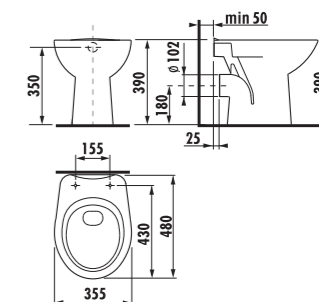

Číslo výrobku	Popis výrobku	Odpad	Cena
8.2239.6.000.000.1	klozet ZETA s vodorovným odpadom, hlboké splachovanie	X	40,63 €
Objednať zvlášť:			Cena
8.9299.9.000.000.1	inštalčná súprava pre klozet		0,77 €
8.9327.1.000.000.1	termoplastová WC doska s poklopom ZETA, plastové príchytky		13,01 €
8.9327.1.000.063.7	termoplastová WC doska s poklopom ZETA, ocelové príchytky		13,01 €
8.9770.1.000.000.1	gumová vložka – tesnenie prívodu vody		0,70 €