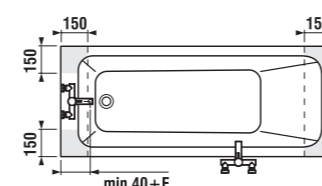

inštalčné rozmery vane bez panelu