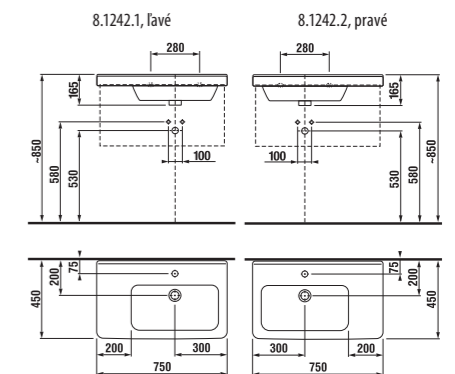

Príplatok za povrchovú úpravu Jika perla je 31,50 €.

Číslo výrobku xxx = číslo farby (000 biela, 100 Jika perla).