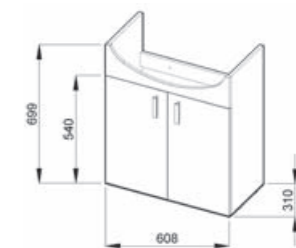

zrkadlová skrinka 80 x 40 cm

NOVINKA

Číslo výrobku	Popis výrobku	Farba korpusu		
		biela	čerešňa	tmavý dub
4.5322.1.038.302.1	zrkadlová skrinka 80 x 40 cm			122,51 €
4.5322.1.038.304.1	zrkadlová skrinka 80 x 40 cm	122,51 €		
4.5322.1.038.308.1	zrkadlová skrinka 80 x 40 cm		122,51 €	

zrkadlová skrinka 80 x 50 cm

NOVINKA

Číslo výrobku	Popis výrobku	Farba korpusu		
		biela	čerešňa	tmavý dub
4.5323.1.038.302.1	zrkadlová skrinka 80 x 50 cm			135,42 €
4.5323.1.038.304.1	zrkadlová skrinka 80 x 50 cm	135,42 €		
4.5323.1.038.308.1	zrkadlová skrinka 80 x 50 cm		135,42 €	

zrkadlová skrinka 80 x 60 cm

NOVINKA

Číslo výrobku	Popis výrobku	Farba korpusu		
		biela	čerešňa	tmavý dub
4.5324.1.038.302.1	zrkadlová skrinka 80 x 60 cm			181,49 €
4.5324.1.038.304.1	zrkadlová skrinka 80 x 60 cm	181,49 €		
4.5324.1.038.308.1	zrkadlová skrinka 80 x 60 cm		181,49 €	

zrkadlová skrinka 80 x 77,5 cm

NOVINKA

Číslo výrobku	Popis výrobku	Farba korpusu		
		biela	čerešňa	tmavý dub
4.5325.1.038.302.1	zrkadlová skrinka 80 x 77,5 cm			164,53 €
4.5325.1.038.304.1	zrkadlová skrinka 80 x 77,5 cm	164,53 €		
4.5325.1.038.308.1	zrkadlová skrinka 80 x 77,5 cm		164,53 €	

svetlo Sunrise

NOVINKA

Číslo výrobku	Popis výrobku	Cena
4.9430.2.039.000.1	svetlo sunrise dvojité pre Lyra	44,75 €

svetlo Horizon

Číslo výrobku	Popis výrobku	Cena
4.9430.1.039.000.1	osvetlenie Horizon, IP44	26,83 €

príslušenstvo

NOVINKA

Objednat zvlášť	Cena
4.9440.1.039.000.1 nohy k závesným skrinkám, chróm, (1 pár)	10,04 €

K dispozícii od mája 2013.

NOVINKA

Obľúbený nábytkový rad Lyra pack obsahuje závesné skrinky pod umývadlá so šírkou 53 a 65 cm. Môžu sa teda teraz podľa prania zákazníka zavesiť či doplniť o chrómované nastaviteľné nohy. Kompletnú kúpeľňu Lyra pack vhodne doplní vysoká skrinka s policami a zrkadlá zo série Zeta.

PACK 1+1