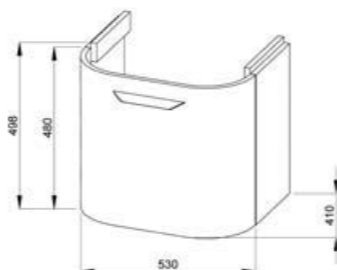

skrinka pod umývadlo 50 cm

NOVINKA

Číslo výrobku	Popis výrobku	Farba korpusu/čelo		
		biela	jaseň	zlatý dub
4.5413.1.434.500.1	skrinka pod umývadlo 50cm, so zásuvkou, oblé čelo	179,93 €		
4.5413.1.434.340.1	skrinka pod umývadlo 50cm, so zásuvkou, oblé čelo	224,20 €		
4.5413.1.434.341.1	skrinka pod umývadlo 50cm, so zásuvkou, oblé čelo	224,42 €		

skrinka pod umývadlo 55 cm

NOVINKA

Číslo výrobku	Popis výrobku	Farba korpusu/čelo		
		biela	jaseň	zlatý dub
4.5413.2.434.500.1	skrinka pod umývadlo 55 cm, so zásuvkou, oblé čelo	185,58 €		
4.5413.2.434.340.1	skrinka pod umývadlo 55 cm, so zásuvkou, oblé čelo	228,81 €		
4.5413.2.434.341.1	skrinka pod umývadlo 55 cm, so zásuvkou, oblé čelo	229,94 €		

skrinka pod umývadlo 60 cm

NOVINKA

Číslo výrobku	Popis výrobku	Farba korpusu/čelo		
		biela	jaseň	zlatý dub
4.5413.3.434.500.1	skrinka pod umývadlo 60 cm, so zásuvkou, oblé čelo	191,09 €		
4.5413.3.434.340.1	skrinka pod umývadlo 60 cm, so zásuvkou, oblé čelo	231,33 €		
4.5413.3.434.341.1	skrinka pod umývadlo 60 cm, so zásuvkou, oblé čelo	237,33 €		

skrinka pod umývadlo 65 cm

NOVINKA

Číslo výrobku	Popis výrobku	Farba korpusu/čelo		
		biela	jaseň	zlatý dub
4.5413.4.434.500.1	skrinka pod umývadlo 65 cm, so zásuvkou, oblé čelo	196,22 €		
4.5413.4.434.340.1	skrinka pod umývadlo 65 cm, so zásuvkou, oblé čelo	238,33 €		
4.5413.4.434.341.1	skrinka pod umývadlo 65 cm, so zásuvkou, oblé čelo	245,02 €		

stredná skrinka závesná

NOVINKA