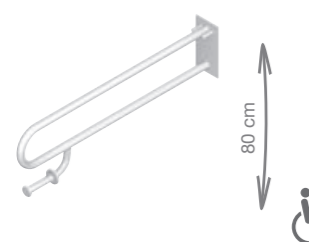

držadlo toaletné, sklopné

Číslo výrobku	Popis výrobku	Cena
3.8971.6.003.000.1	držadlo toaletné, sklopné, s držiakom toal. papiera, nerez	160,67 €

Náhradné diely:	Cena	
3.9891.1.000.000.1	plastový úchyt	0,40 €