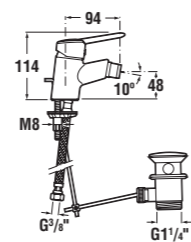

bidetová batéria

Číslo výrobku	Popis výrobku	Cena
3.4128.1.004.201.1	bidetová stojančeková páková batéria, s automatickou zátkou, chróm	56,93 €