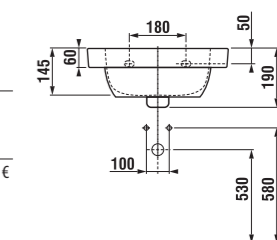

NOVINKA

Číslo výrobku	Popis výrobku	yyy: 104 109 134 139				Cena	Cena
						biela	farba
8.1561.4.xxx.yyy.1	Umývadielko 45 cm	x	x	x	x	39,49 €	46,03 €