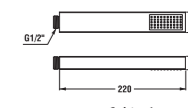

Clean touch

Funkcia pre jednoduché čistenie dýz sprchy; mäkké gumičky pri ľahkom dotyku zaručujú jednoduché olamovanie vodného kameňa.

ručná sprcha

Cubito I.

Cubito II.

Číslo výrobku	Popis výrobku	Cena
3.6142.0.004.040.1	ručná sprcha Cubito I., chróm	11,78 €
3.6142.0.004.041.1	ručná sprcha Cubito II., chróm	11,37 €