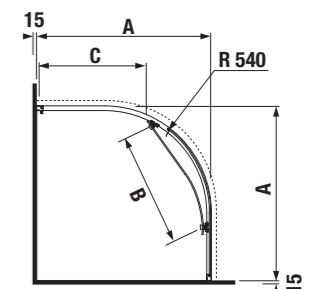

sprchová pevná stena Cubito pure

Pevná stena 800, 900, 1 000, strieborný lesklý profil, 6 mm transparentné sklo alebo sklo s dekorom arctic a úpravou JIKA perla GLASS, držadlá chróm.

Číslo výrobku	Rozmer (mm)	Výška (mm)	Hrúbka (mm)	Variant vyhotovenia skla	Cena
2.9724.1.002.668.1	800	1950	6	transparentné	146,75 €
2.9724.2.002.668.1	900	1950	6	transparentné	154,93 €
2.9724.3.002.668.1	1000	1950	6	transparentné	163,47 €
2.9724.1.002.666.1	800	1950	6	arctic	154,07 €
2.9724.2.002.666.1	900	1950	6	arctic	162,60 €
2.9724.3.002.666.1	1000	1950	6	arctic	171,60 €

šarža 668 – transparentné sklo
šarža 666 – dekor arctic

Pevnú stenu Cubito Pure odporúčame kombinovať so sprchovými dverami Cubito Pure, ktoré sú kompatibilné s vaničkami JIKA.

sprchový kút Cubito pure

Sprchový kút 800, 900, 1 000 štvorec, strieborný lesklý profil, 6 mm transparentné sklo alebo s dekorom arctic a úpravou JIKA perla GLASS, držadlá chróm.

Číslo výrobku	Rozmer (mm)	Výška (mm)	Hrúbka (mm)	Variant vyhotovenia skla	Cena
2.5124.1.002.668.1	800	1950	6	transparentné	330,07 €
2.5124.2.002.668.1	900	1950	6	transparentné	350,45 €
2.5124.3.002.668.1	1000	1950	6	transparentné	375,13 €
2.5124.1.002.666.1	800	1950	6	arctic	376,55 €
2.5124.2.002.666.1	900	1950	6	arctic	410,98 €
2.5124.3.002.666.1	1000	1950	6	arctic	436,53 €

šarža 668 – transparentné sklo
šarža 666 – dekor arctic

Číslo výrobku	Rozmerové možnosti (mm) A	Rozmer (mm) B	Rozmer (mm) C	Šírka vstupu (mm) D
2.5124.1.002.668.1	780–795	319	400,5	434,8
2.5124.2.002.668.1	880–898	369	450,5	505,5
2.5124.3.002.668.1	980–995	419	500,5	576,2
2.5124.1.002.666.1	780–795	319	400,5	434,8
2.5124.2.002.666.1	880–898	369	450,5	505,5
2.5124.3.002.666.1	980–995	419	500,5	576,2