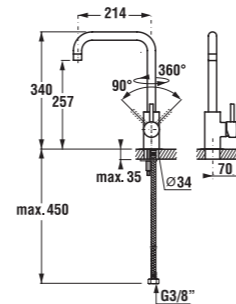

vaňová podomietková batéria bez sprchovej sady

Číslo výrobku	Popis výrobku	Cena
3.2071.6.004.000.1	vaňová - sprchová páková podomietková batéria, chróm	77,14 €
Objednať zvlášť:		
3.6071.0.004.021.1	sprchová sada (ručná sprcha 5 funkcií, držiak ručnej sprchy, sprchová hadica 1,7 m), chróm	40,78 €
3.6071.0.004.020.1	sprchová sada (ručná sprcha 1 funkcia, držiak ručnej sprchy, sprchová hadica 1,7 m), chróm	36,35 €
3.6071.1.004.020.1	sprchová sada (ručná sprcha 1 funkcia, sprchová tyč, hadica 1,7m)	58,46 €
3.6071.1.004.021.1	sprchová sada (ručná sprcha 5 funkcií, sprchová tyč, hadica 1,7m)	63,94 €
3.7171.0.004.020.1	umývadlový/vaňový výtok Mio 1/2", chróm	40,05 €
3.6371.0.004.000.1	Mio pripojenie sprchovej hadice 1/2", mosadz, spätný ventil, chróm	16,22 €

sprchová podomietková batéria bez sprchovej sady

Číslo výrobku	Popis výrobku	Cena
3.3071.6.004.000.1	sprchová páková podomietková batéria, chróm	56,90 €
Objednať zvlášť:		
3.6071.0.004.021.1	sprchová sada (ručná sprcha 5 funkcií, držiak ručnej sprchy, sprchová hadica 1,7 m), chróm	40,78 €
3.6071.0.004.020.1	sprchová sada (ručná sprcha 1 funkcia, držiak ručnej sprchy, sprchová hadica 1,7 m), chróm	36,35 €
3.6071.1.004.020.1	sprchová sada (ručná sprcha 1 funkcia, sprchová tyč, hadica 1,7m)	58,46 €
3.6071.1.004.021.1	sprchová sada (ručná sprcha 5 funkcií, sprchová tyč, hadica 1,7m)	63,94 €
3.6371.0.004.000.1	pripojenie sprchovej hadice 1/2", mosadz, spätný ventil, chróm	16,22 €

drezová stojančeková batéria

Číslo výrobku	Popis výrobku	Cena
3.5171.1.004.200.1	drezová stojančeková páková batéria s otočným výtokovým ramienkom, chróm	90,57 €

drezová batéria so sprchou