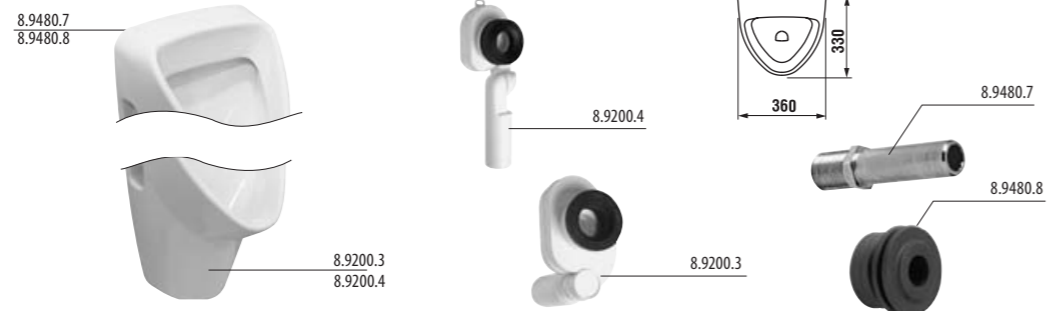

Odporúčame použiť podmietskový modul pre urinály PRO URINAL SYSTEM, ktorý je uvedený na str. 282.

odsávací urinál Livo s vonkajším prívodom vody

Číslo výrobku	Popis výrobku	Cena
8.4020.1.000.000.1	odsávací urinál LIVO	64,97 €

Objednať zvlášť:	Cena
8.9253.6.000.890.1 inštalčná súprava LIVO s bielymi krytkami	1,99 €
8.9253.6.000.891.1 inštalčná súprava LIVO s chrómovanými krytkami	3,44 €
8.9200.3.000.000.1 sifón, vodorovný odpad	23,50 €
8.9200.4.000.000.1 sifón, zvislý odpad	23,93 €

POZOR! INŠTALÁCIA URINÁLU LIVO si vyžaduje použitie skrutiek 8.9253.6 (dĺžka závitů 40 mm).

Odporúčame použiť podmietskový modul pre urinály URINAL SYSTEM, ktorý je uvedený na str. 284.