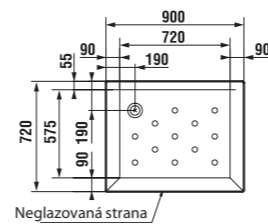

vanička Ravenna keramická obdĺžniková, výška len 80 mm