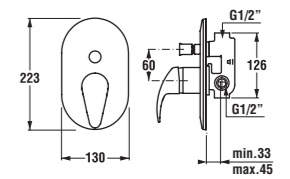

umývadlová batéria

Číslo výrobku	Popis výrobku	Cena
3.1127.1.004.001.1	umývadlová stojančeková páková batéria s automatickou zátkou, chróm	50,22 €
3.1127.1.004.000.1	umývadlová stojančeková páková batéria bez automatickej zátky, chróm	43,44 €

umývadlová nástenná batéria

Číslo výrobku	Popis výrobku	Cena
3.5127.7.004.210.1	umývadlová nástenná páková batéria s ramienkom 210 mm, chróm	50,18 €

Náhradné diely:

Číslo výrobku	Popis výrobku	Cena
3.5127.0.004.200.1	výtokové ramienko 150 mm, chróm	7,71 €
3.9527.0.004.210.1	výtokové ramienko 210 mm, chróm	9,06 €
3.9527.0.004.220.1	výtokové ramienko 300 mm, chróm	11,75 €

bidetová batéria

Číslo výrobku	Popis výrobku	Cena
3.4127.1.004.001.1	bidetová stojančeková páková batéria s automatickou zátkou, chróm	50,18 €

vaňová batéria bez sprchovej súpravy

Číslo výrobku	Popis výrobku	Cena
3.2127.7.004.000.1	vaňová páková batéria bez sprchovej súpravy, chróm	53,53 €

Objednať zvlášť:

Číslo výrobku	Popis výrobku	Cena
3.6027.0.004.011.1	sprchová súprava (ručná sprcha 3 funkcie, držiak, sprchová hadica 1,7 m), chróm	27,16 €
3.6027.0.004.010.1	sprchová súprava (ručná sprcha 1 funkcia, držiak, sprchová hadica 1,7 m), chróm	22,53 €
3.6027.1.004.010.1	sprchová súprava (ručná sprcha 1 funkcia, sprchová tyč, hadica 1,7m), chróm	53,06 €
3.6027.1.004.011.1	sprchová súprava (ručná sprcha 3 funkcie, sprchová tyč, hadica 1,7m), chróm	57,14 €

sprchová batéria bez sprchovej súpravy