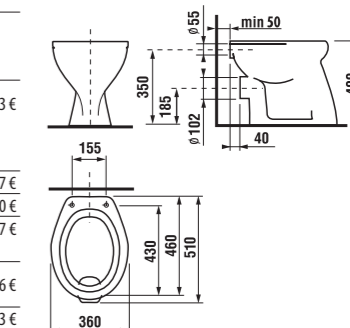

Číslo výrobku	Popis výrobku	Odpad	Cena
8.2115.6.000.000.1	klozet ROMAN s vodorovným odpadom, ploché splachovanie	X	39,83 €
Objednať zvlášť:			Cena
8.9299.9.000.000.1	inštalčná súprava pre klozet		0,77 €
8.9770.1.000.000.1	gumová vložka – tesnenie prívodu vody		0,70 €
8.9337.0.300.000.1	duroplastová WC doska s poklopom DINO s antibakteriálnou úpravou, plastové príchytky		31,47 €
8.9337.0.300.063.1	duroplastová WC doska s poklopom DINO s antibakteriálnou úpravou, ocelové príchytky, iba v bielej farbe		21,96 €
8.9252.0.000.000.1	termoplastová WC doska s poklopom		6,83 €
8.9327.1.000.000.1	termoplastová WC doska s poklopom ZETA, plastové príchytky		13,01 €
8.9327.1.000.063.7	termoplastová WC doska ZETA, ocelové príchytky		13,01 €