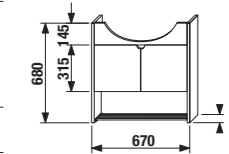

Číslo výrobku	Popis výrobku	Farba dvierok	Farba korpusu
		☐ biely lesklý lak	☒ orech ☐ biela
4.5284.1.038.546.1	umývadlová skrinka pre umývadlo Lyra plus 70 cm, č. výrobku 8.1338.5	x	166,03 €
4.5284.1.038.547.1	umývadlová skrinka pre umývadlo Lyra plus 70 cm, č. výrobku 8.1338.5	x	166,03 €