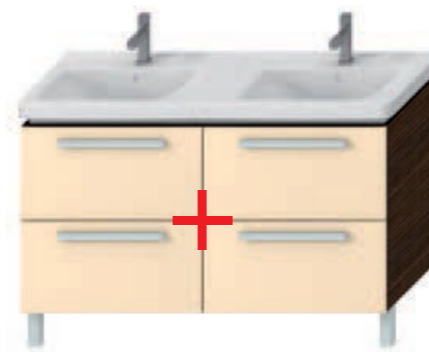

Každý má nárok na vlastnú zásuvku

Dvojumývadlo už nie je luxus, ale najmä v početnejších rodinách prakticky nutnosť. Priznajme, že zvlášť pri zvládání ranného chaosu. V ponuke nábytku série Cubito je teraz k dispozícii ďalší krok k dokonalosti a komfortu – vertikálne členenie zásuviek umývadlovej skrinky. Inými slovami, pod každým umývadlom je samostatná zásuvka, respektíve dve nad sebou, odkiaľ si každý člen rodiny pohodlne vyberie svoje osobné potreby, bez toho aby pritom musel vystať s kohokoľvek z rodiny od vedľajšieho umývadla. Už ste premýšľali o praktickejšom usporiadaní vašej kúpeľne? Pozrite sa na ponuku nového radu nábytku Cubito.