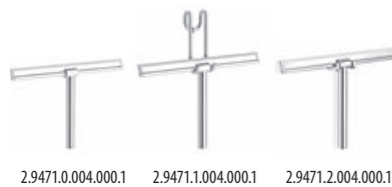

odporúčame

Číslo výrobku	Popis výrobku	Cena
2.9471.0.004.000.1	stierka na sklo, chróm	12,31 €
2.9471.1.004.000.1	stierka na sklo s držiakom na sprchový kút, chróm	18,11 €
2.9471.2.004.000.1	stierka na sklo s držiakom na stenu, chróm	19,38 €