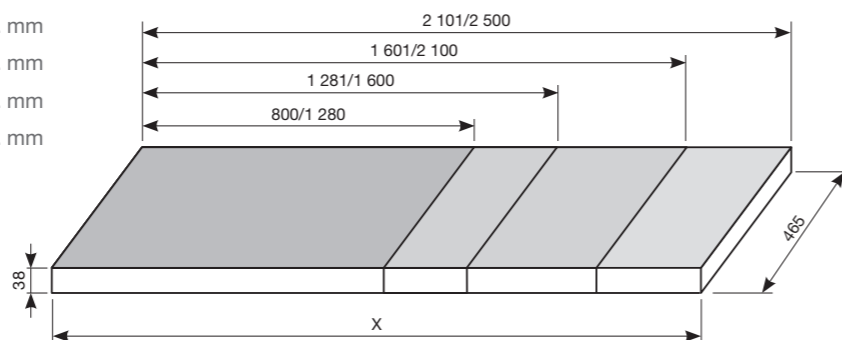

FORMULÁR PRE OBJEDNANIE UMÝVADLOVÝCH DOSIEK NÁBYTKU CUBITO

DOSKY S VÝREZOM JE MOŽNÉ POUŽIŤ IBA S UMÝVADLOM CUBITO 45 - 75 CM

Umývadlové dosky bez otvoru

- 4.5020.1 800-1 280 mm x mm
- 4.5020.2 1 281-1 600 mm x mm
- 4.5020.3 1 601-2 100 mm x mm
- 4.5020.4 2 101-2 500 mm x mm