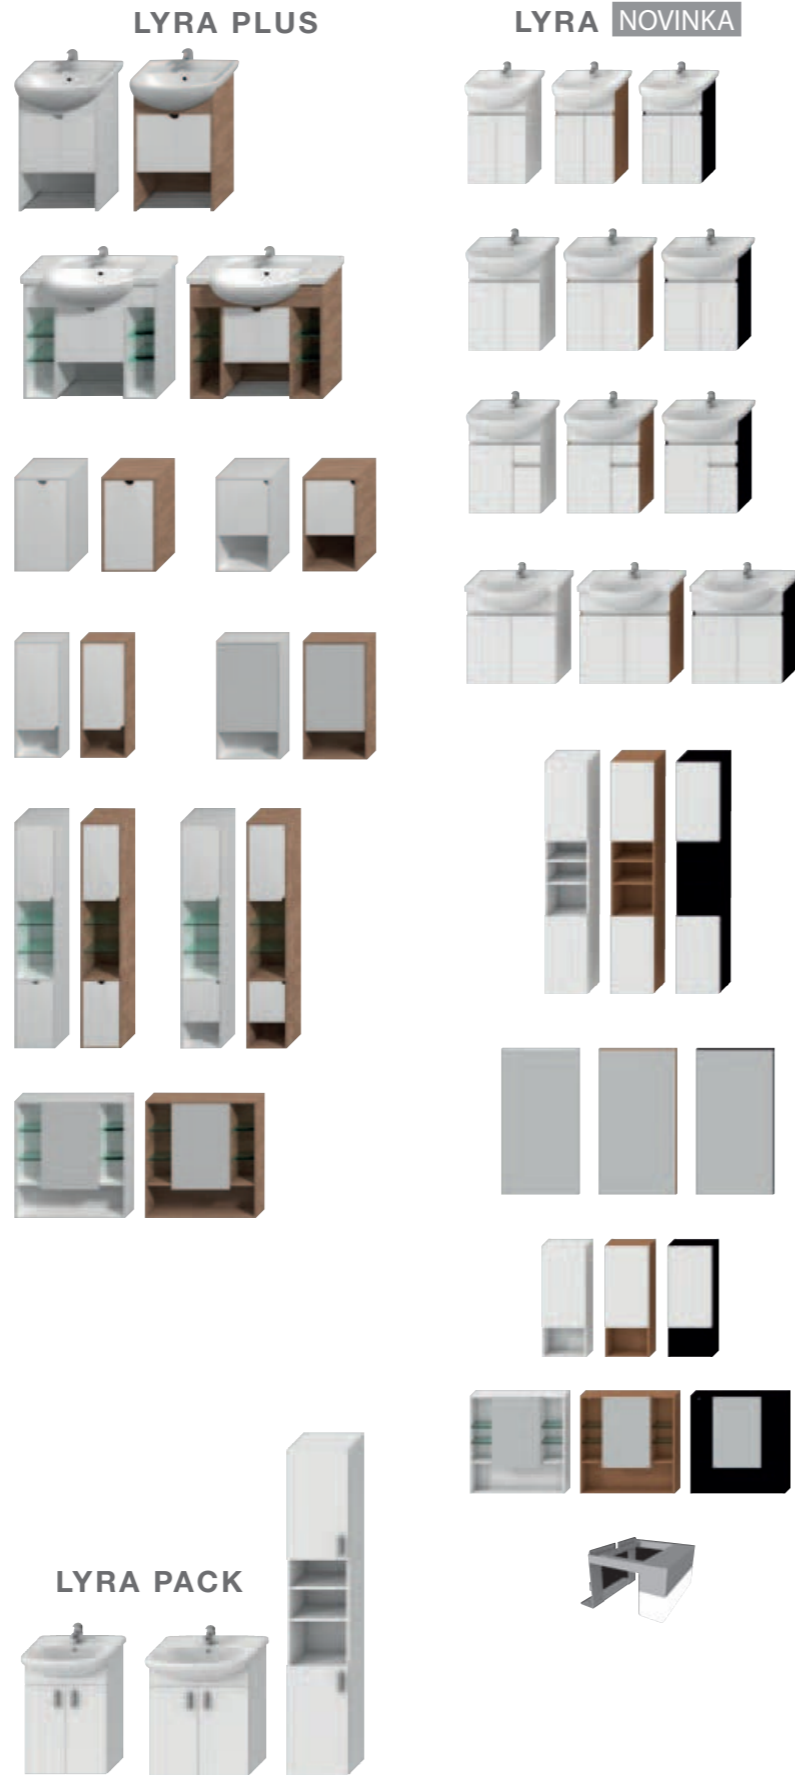

Ponuku podomietkových modulov nájdete na strane 279.

vane

sprchové kúty a dvere