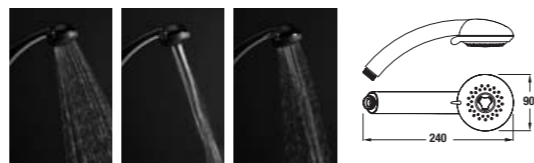

Číslo výrobku	Popis výrobku	Cena
3.6127.0.004.001.1	Lyra plus ručná sprcha 3 funkcie, chróm	10,91 €